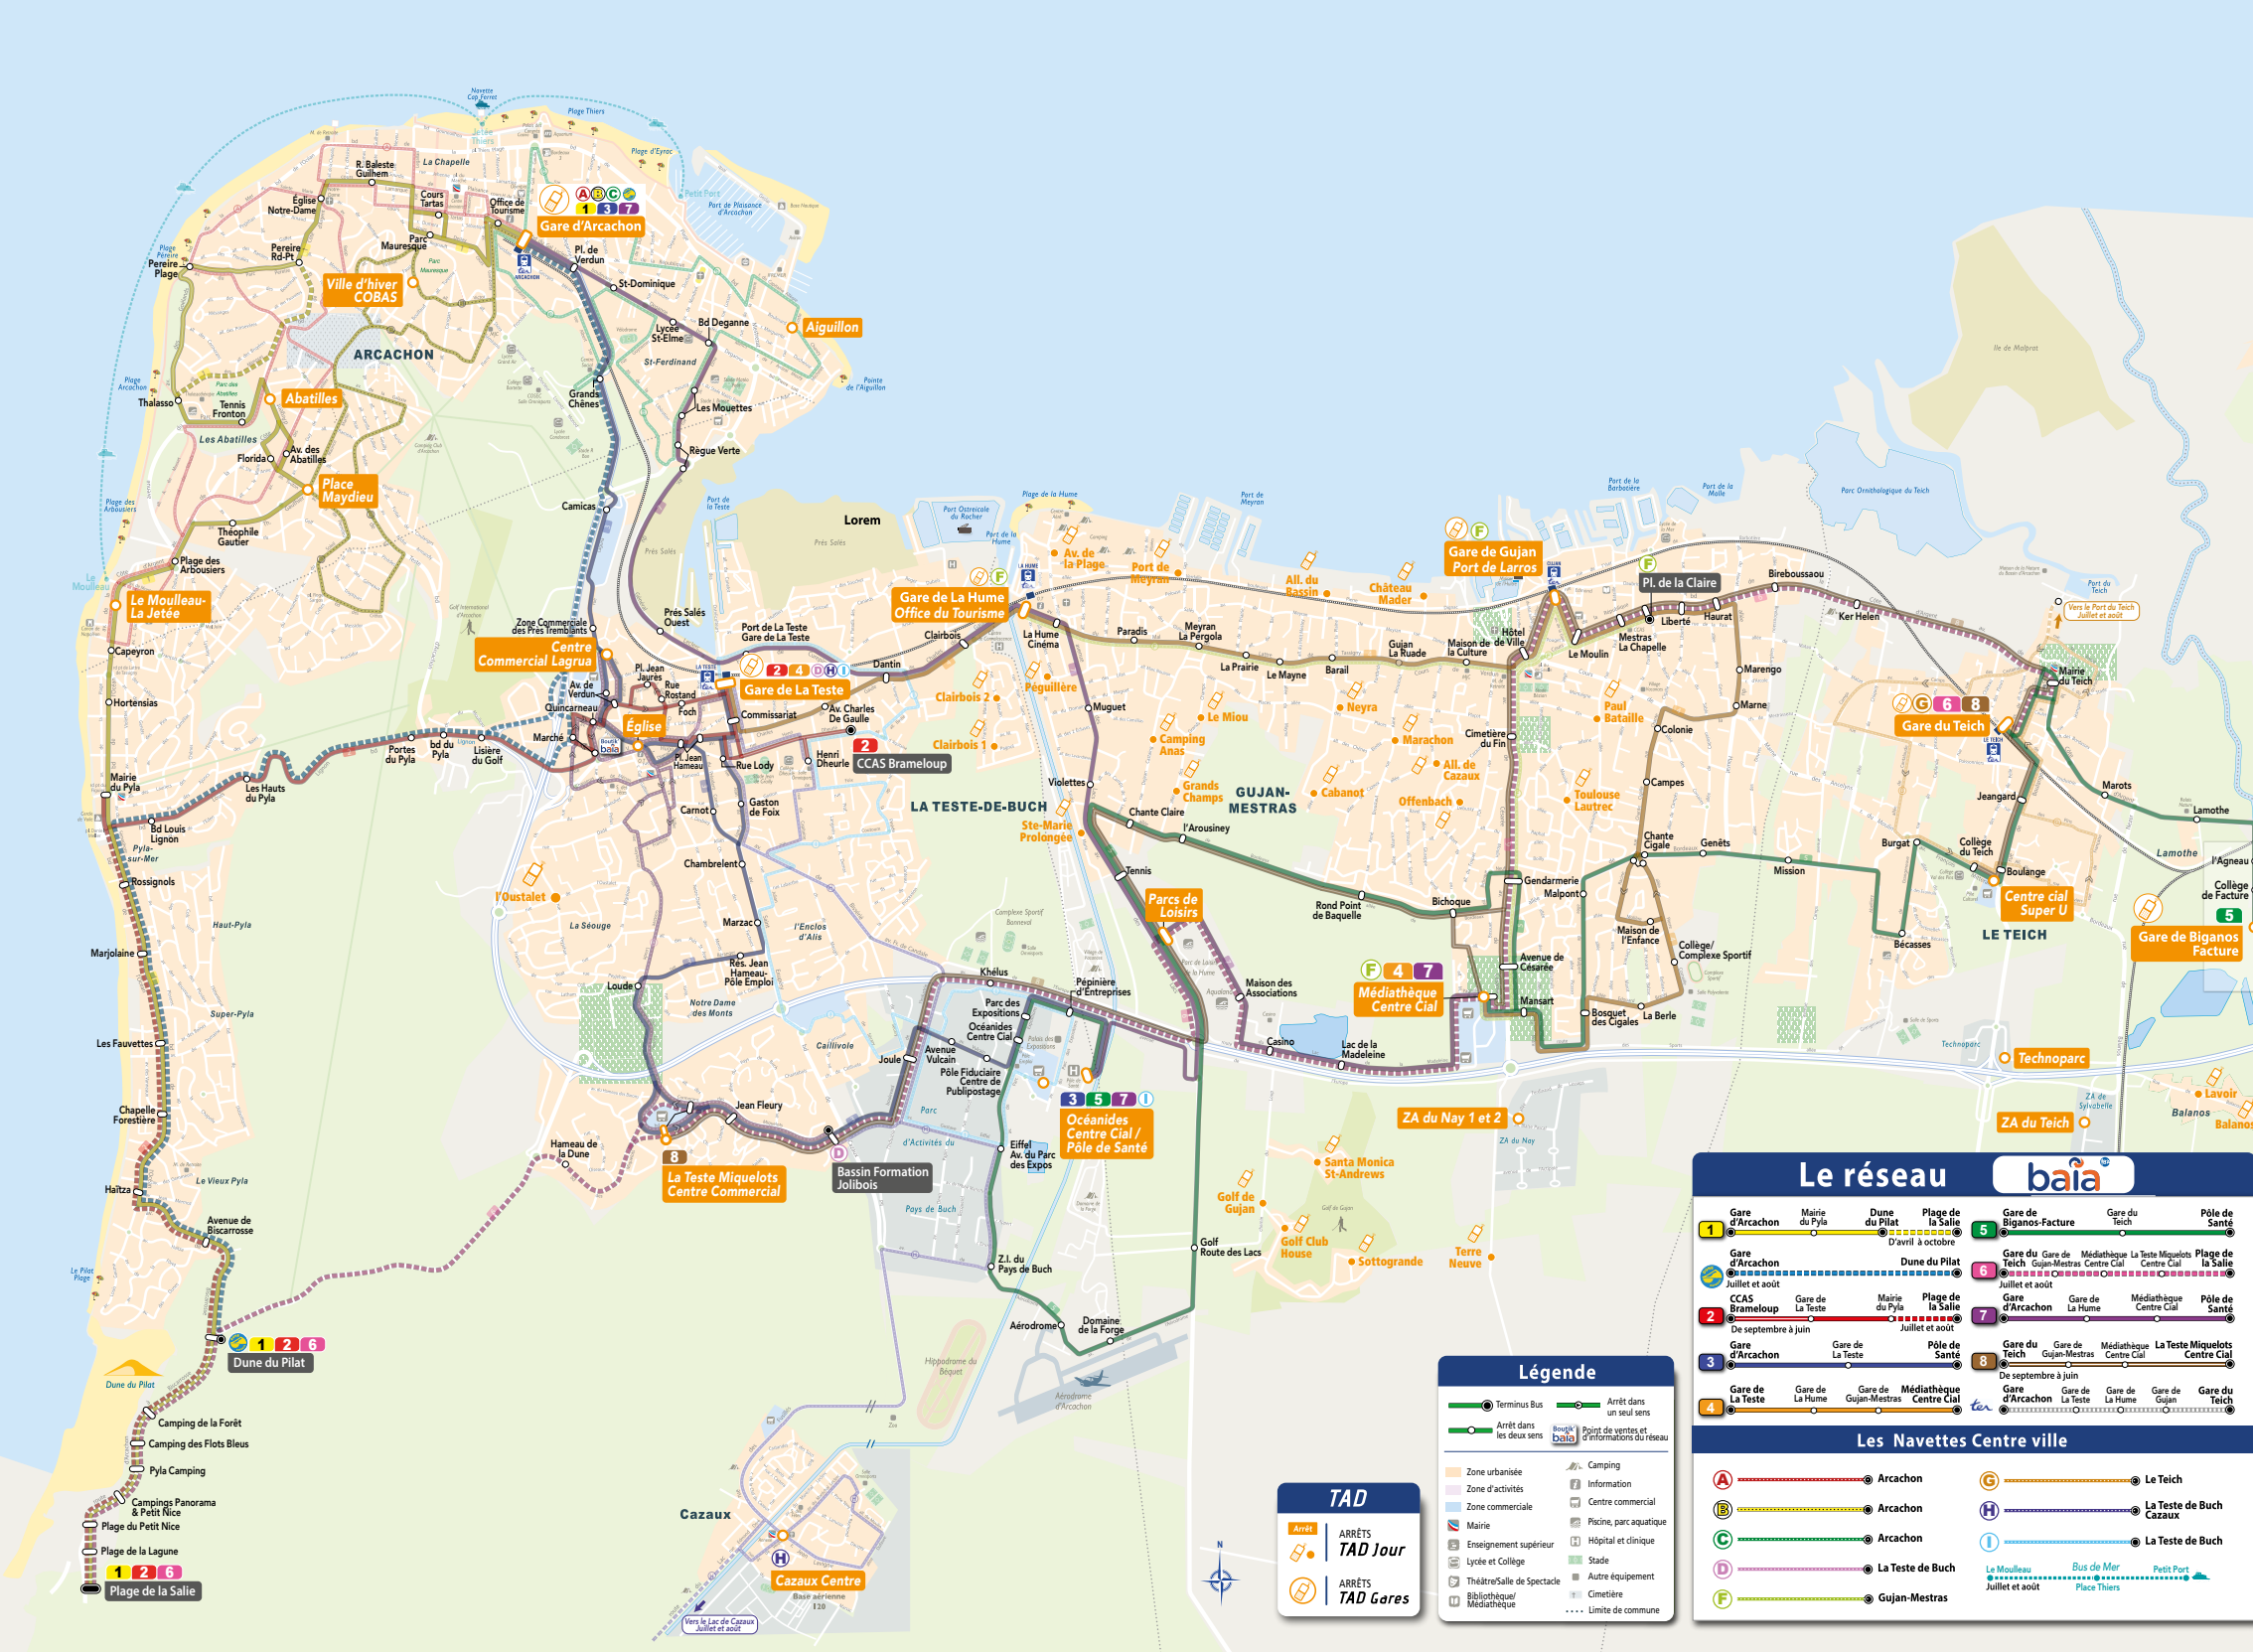

TAD Gares

7 JOURS SUR 7 (sauf 1er mai)

UNE OFFRE FLEXIBLE QUI S'ADAPTE
AUX HORAIRES DES TRAINS MATINAUX
ET DE SOIRÉE, EN DEHORS DES HORAIRES
DE FONCTIONNEMENT DES LIGNES

Rendez-vous à n'importe quel **arrêt du réseau Baïa**,
le plus proche de votre domicile, et rejoignez **la gare
de rattachement**, ou inversement.

Gare de rattachement = gare de la commune de l'arrêt

TAD Jour

DU LUNDI AU SAMEDI (sauf jours fériés) **8H-18H**

TRANSPORT À LA DEMANDE POUR **LES SECTEURS
NON DESERVIS PAR LE RÉSEAU BAÏA**

Réservez aux personnes habitant à **plus de 500 mètres**
d'une arrêt du réseau.

BAÏA
À la Demande
DES TRANSPORTS
POUR TOUS !

SUR RÉSERVATION

Le réseau **baïa**

1 Gare d'Arcachon	Mairie du Pyla	Dune du Pilat	Plage de la Salie	5 Gare de Biganos-Facture	Gare du Teich	Pôle de Santé
2 Gare d'Arcachon	Gare de La Teste	Mairie du Pyla	Plage de la Salie	6 Gare de La Teste	Gare de La Hume	Médiathèque Centre Cial
3 Gare d'Arcachon	Gare de La Teste	Pôle de Santé		7 Gare d'Arcachon	Gare de La Hume	Médiathèque Centre Cial
4 Gare de La Teste	Gare de La Hume	Gare de Gujan-Mestras	Médiathèque Centre Cial	8 Gare du Teich	Gare de Gujan-Mestras	Médiathèque Centre Cial

Les Navettes Centre ville

A	-----	Arcachon	G	-----	Le Teich
B	-----	Arcachon	H	-----	La Teste de Buch Cazaux
C	-----	Arcachon	I	-----	La Teste de Buch
D	-----	La Teste de Buch			
F	-----	Gujan-Mestras			