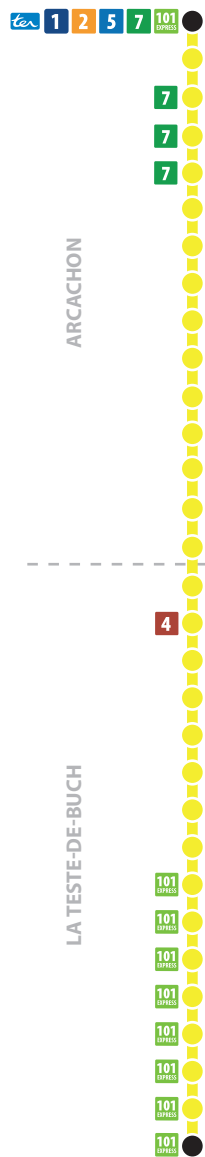

3 ► Plage de la Salie

Les horaires sont établis pour des conditions normales de circulation.

Horaires valables du lundi au dimanche et jours fériés

	08:15	09:10	10:10	11:10	12:10	13:05	14:05	15:05	16:02	17:04	18:10	19:05	20:10	21:10
Gare d'Arcachon														
Parc Mauresque														
Rue Baleste Guilhem														
Basilique Notre-Dame														
Péreire Rond-Point														
Péreire Plage														
Thalasso														
Tennis Fronton														
Abatilles														
Florida														
Place Maydiou														
Théophile Gauthier														
Plage des Arbousiers														
Le Moulleau / La Jetée														
Capeyron														
Hortensias														
Mairie du Pyla														
Rosignols														
Marjolaine														
Les Fauvettes														
Chapelle Forestière														
Haïtza														
Avenue de Biscarosse														
Dune du Pilat														
Camping de la Forêt														
Camping Les Flots Bleus														
Pyla Camping														
Campings Panorama & Petit Nice														
Plage du Petit Nice														
Plage de la Lagune														
Plage de la Salie														

ACHETEZ et COMPOSEZ vos tickets sur l'application mobile Bus Baïa by MyBus

Horaires Temps réel Achat de titre de transport Calcul d'itinéraire

ACHETEZ et RECHARGEZ votre carte sur la e-boutique sur www.bus-baia.fr

LES POINTS RELAIS SUR VOTRE LIGNE

Office de Tourisme *Esplanade G. Pompidou à Arcachon*
Tabac Presse Le Marigny *45, bd du Général Leclerc à Arcachon*

Boutik' baïa Place du marché
17 rue François Legallais
33260 La Teste-de-Buch

Ouvert du lundi au vendredi de 8h à 12h30 et de 14h à 18h et le samedi de 8h à 12h30

NOUS CONTACTER

Tél. 0 800 100 937 (appel gratuit)
Mail : contact.busbaia@gmail.com

Bus Baïa