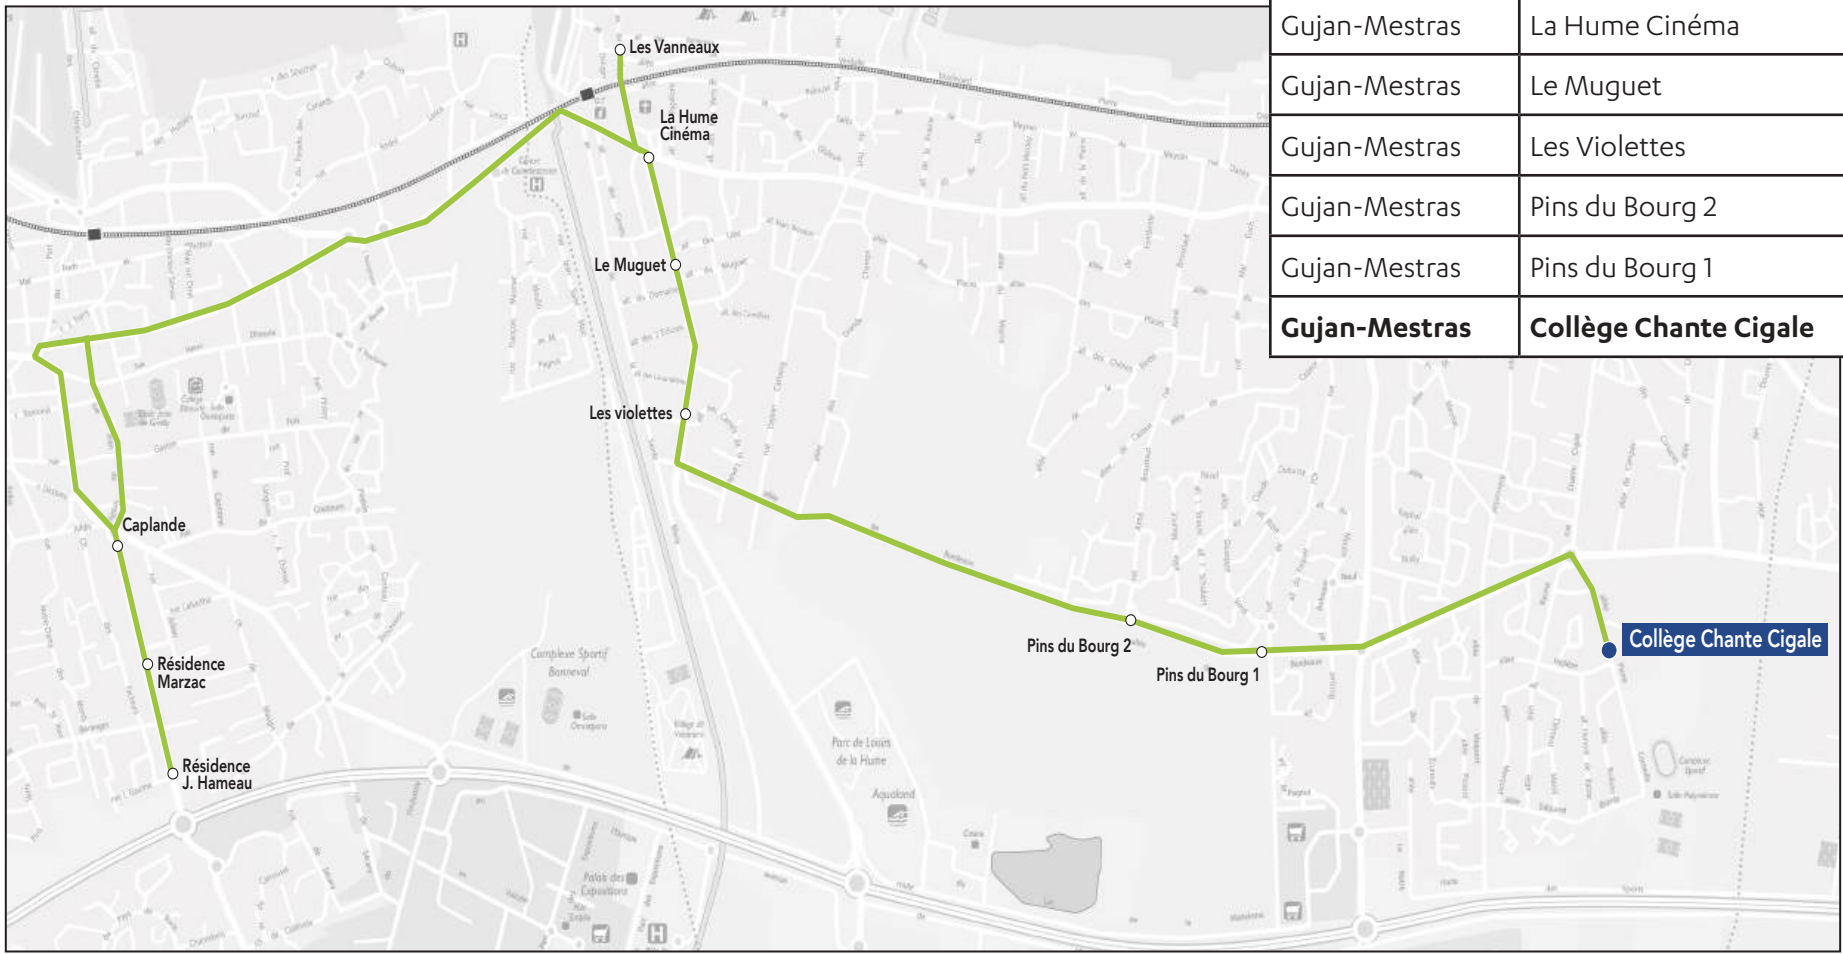

Circuit S19.2 ALLER

Commune	Arrêt	Horaires LMmJV
La Teste-de-Buch	Résidence Jean Hameau	07h41
La Teste-de-Buch	Résidence Marzac	07h43
La Teste-de-Buch	Caplande	07h45
Gujan-Mestras	Les Vanneaux	07h55
Gujan-Mestras	La Hume Cinéma	08h00
Gujan-Mestras	Le Muguet	08h02
Gujan-Mestras	Les Violettes	08h03
Gujan-Mestras	Pins du Bourg 2	08h06
Gujan-Mestras	Pins du Bourg 1	08h08
Gujan-Mestras	Collège Chante Cigale	08h15

Les horaires sont donnés pour des conditions normales de circulation.