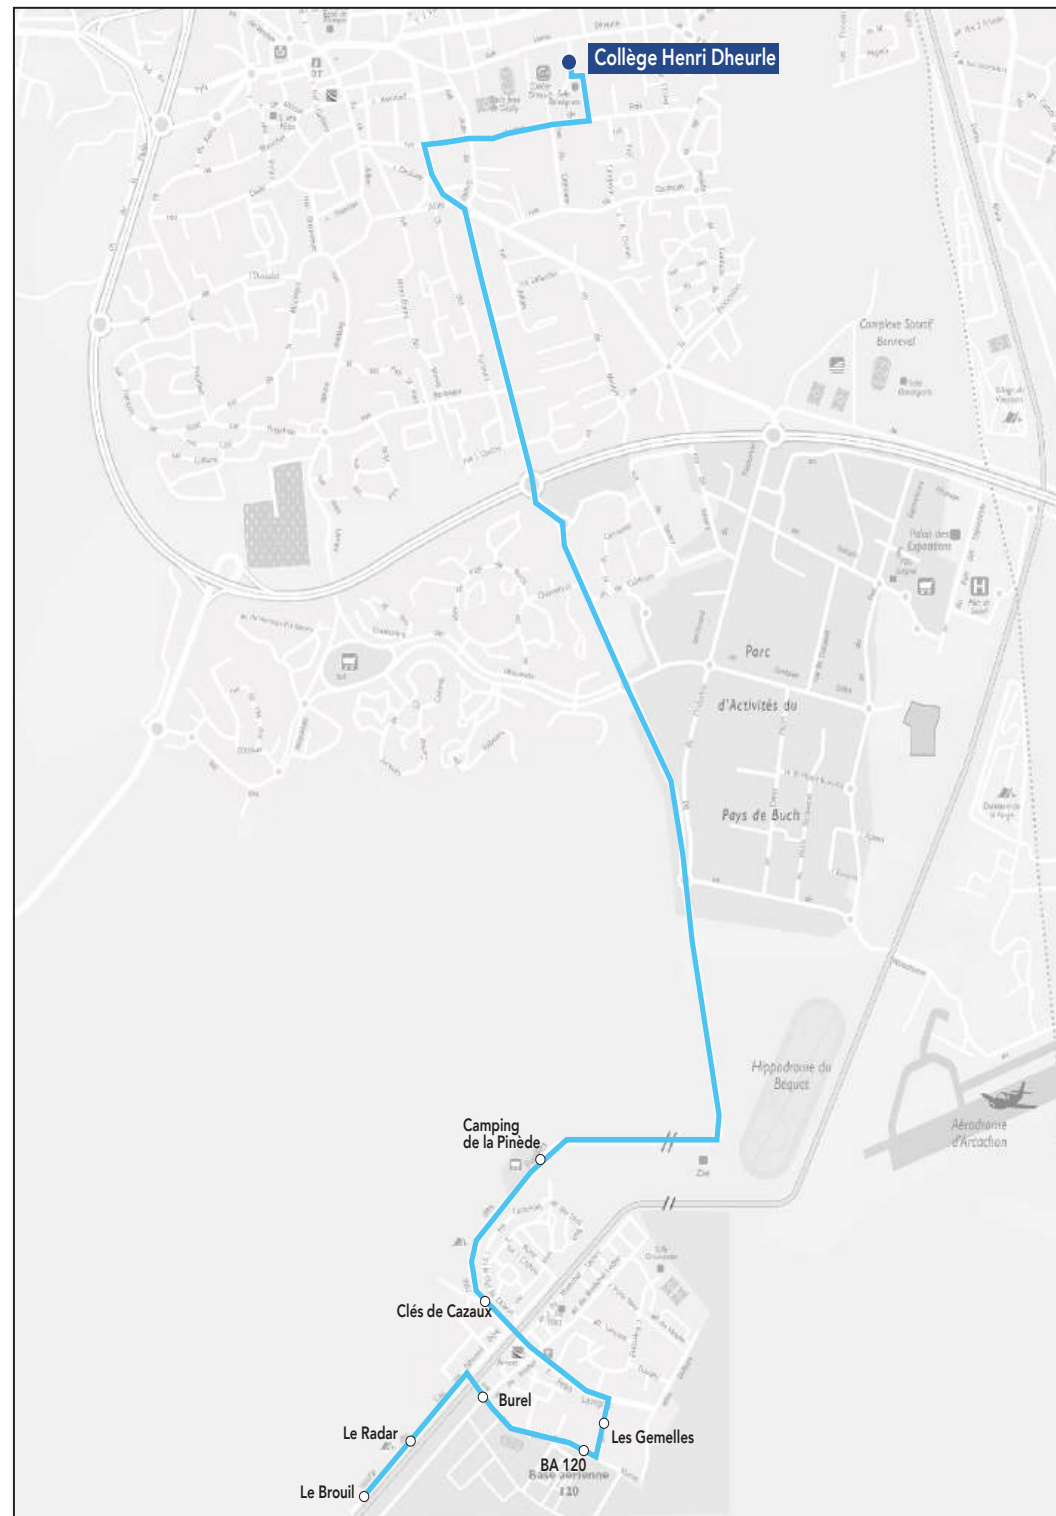

Circuit S8

Collège Henri Dheurle

ALLER

Commune	Arrêt	Horaires LMmJV
Cazaux	Le Brouil	07h35
Cazaux	Le Radar	07h40
Cazaux	Burel	07h42
Cazaux	BA 120	07h44
Cazaux	Les Gemelles	07h45
Cazaux	Clés de Cazaux	07h50
Cazaux	Camping La Pinède	07h51
La Teste-de-Buch	Collège Henri Dheurle	08h15

RETOUR

Commune	Arrêt	Horaires LMJV	Horaires m
La Teste-de-Buch	Collège Henri Dheurle	17h10	13h15
Cazaux	Camping La Pinède	17h40	13h38
Cazaux	Clés de Cazaux	17h41	13h40
Cazaux	Les Gemelles	17h44	13h44
Cazaux	BA 120	17h45	13h45
Cazaux	Burel	17h47	13h47
Cazaux	Le Radar	17h50	13h50
Cazaux	Le Brouil	17h55	13h55

Les horaires sont donnés pour des conditions normales de circulation.