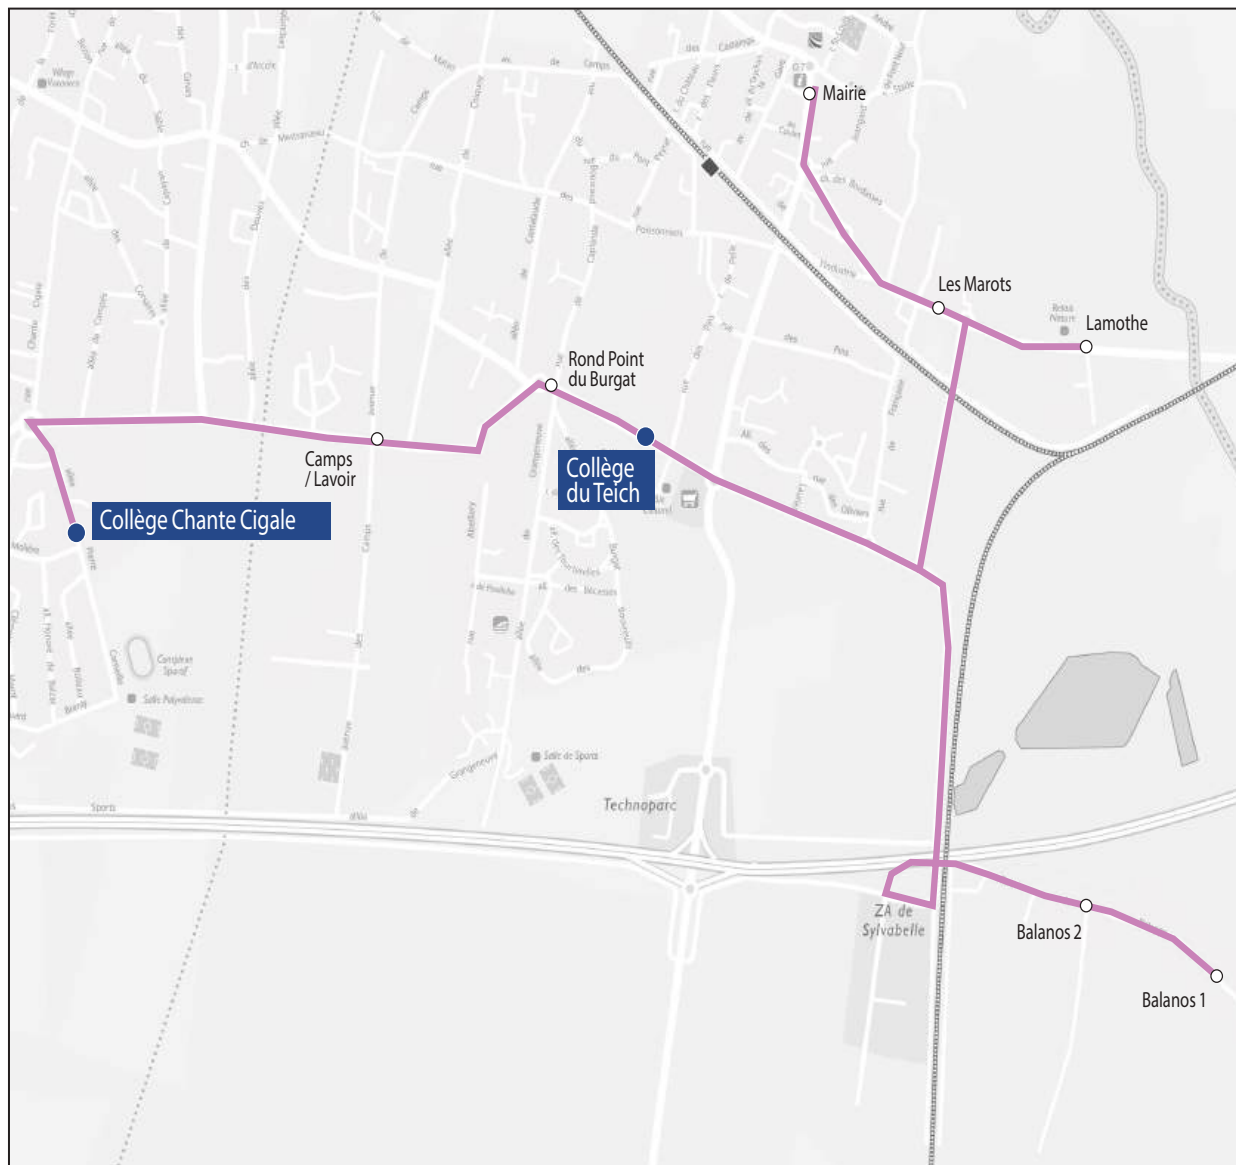

6 ► **Gare de Gujan-Mestras**

6 ► **Pôle de Santé**

10 ► **Lamothe**

10 ► **Gare de Gujan / Port de Larros**

Circuit S21

ALLER

Collège du Teich

Commune	Arrêt	Horaires LMmJV
Le Teich	Mairie	07h48
Le Teich	Les Marots	07h50
Le Teich	Lamothe	07h53
Le Teich	Balanos 1	07h59
Le Teich	Balanos 2	08H02
Le Teich	Collège du Teich	08h10
Le Teich	Rond point du Burgat	08h12
Le Teich	Camps/Lavoir	08h14
Gujan Mestras	Collège Chante cigale	08h15