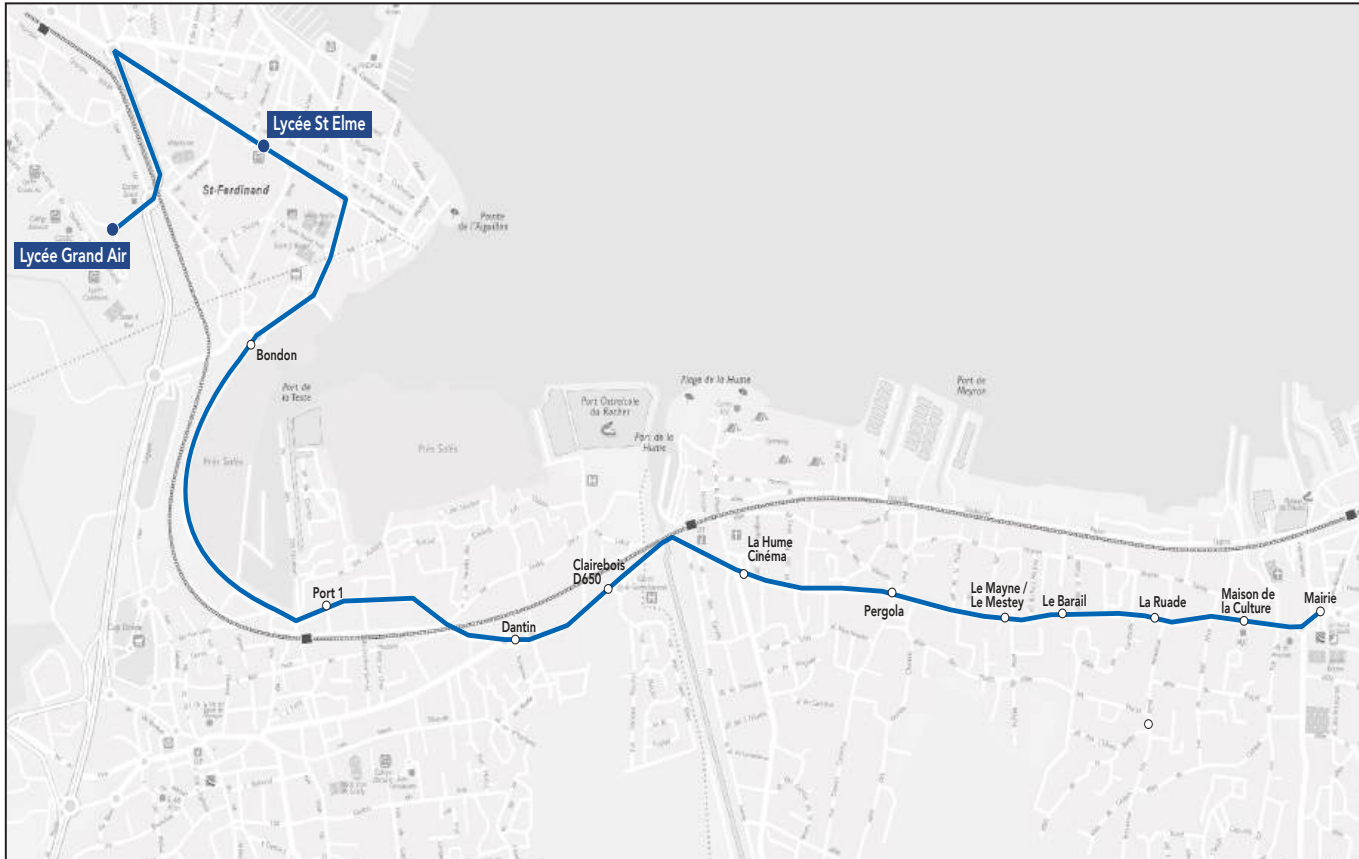

Circuit S27.1

RETOUR

Lycées Grand Air & Saint-Elme

Commune	Arrêt	Horaires LM JV
Arcachon	Lycée Grand Air	16h15
Arcachon	Lycée Saint-Elme	16h20
La Teste-de-Buch	Bondon	16h23
La teste-de-Buch	Le Port 1	16h27
La Teste-de-Buch	Dantin	16h29
La Teste-de-Buch	Clairebois D650	16h30
Gujan-Mestras	La Hume Cinéma	16h33
Gujan-Mestras	Pergola	16h35
Gujan-Mestras	Le Mayne	16h38
Gujan-Mestras	Le Barail	16h39
Gujan-Mestras	La Ruade	16h43
Gujan-Mestras	Maison de la Culture	16h46
Gujan-Mestras	Mairie	16h50

Les horaires sont donnés pour des conditions normales de circulation.