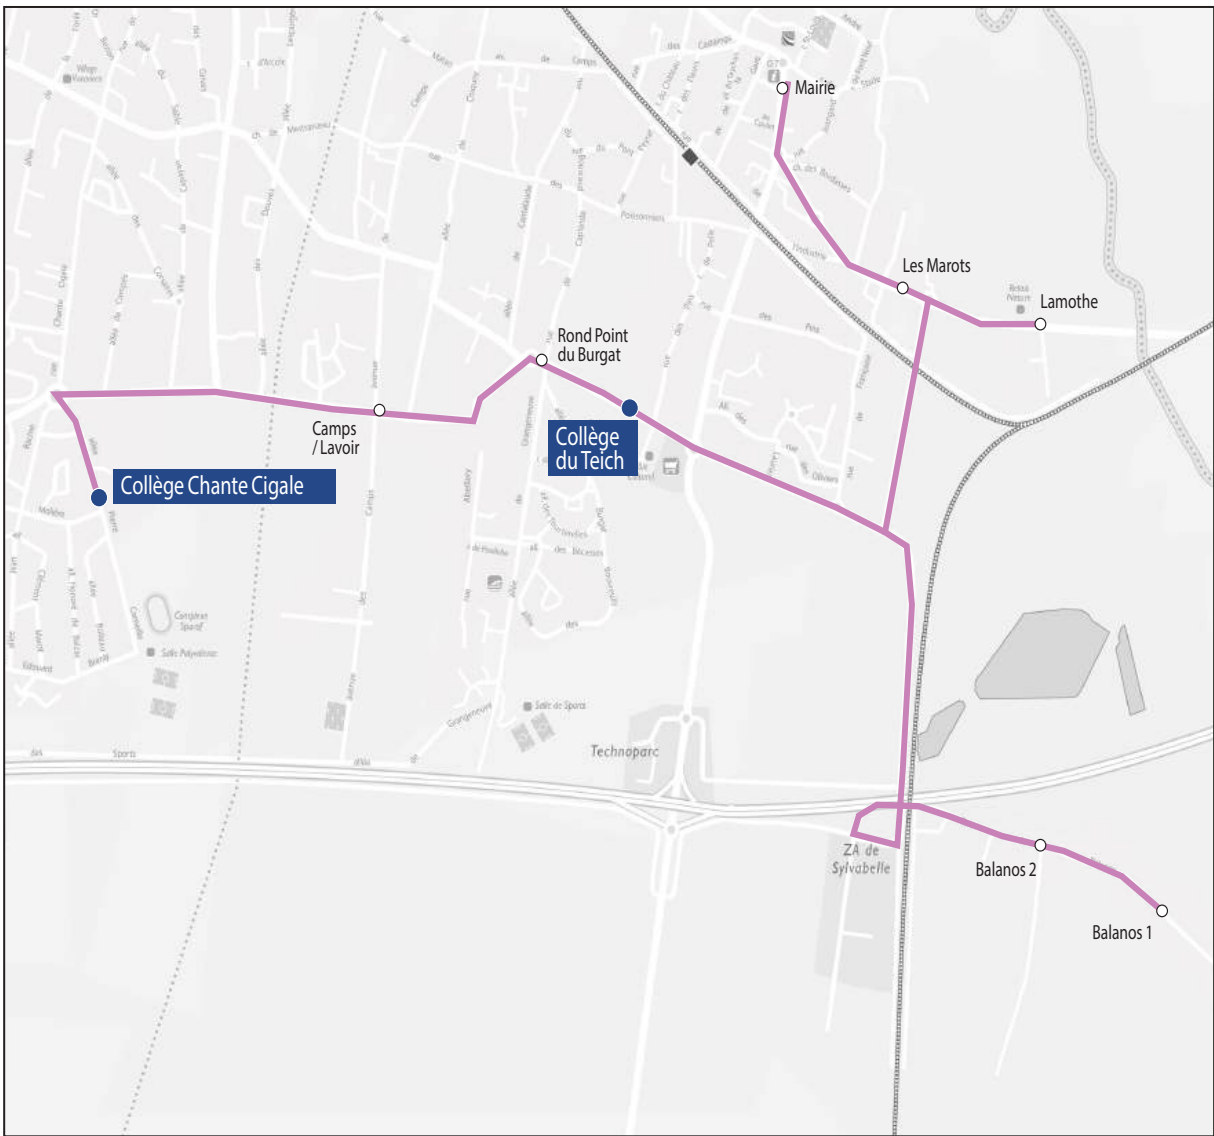

Circuit S21

ALLER

Collège Chante Cigale

Commune	Arrêt	Horaires LMmJV
Le Teich	Mairie	07h48
Le Teich	Les Marots	07h50
Le Teich	Lamothe	07h53
Le Teich	Balanos 1	07h59
Le Teich	Balanos 2	08H02
Le Teich	Collège du Teich	08h10
Le Teich	Rond Point du Burgat	08h12
Le Teich	Camps/Lavoir	08h14
Gujan Mestras	Collège Chante cigale	08h15

Les horaires sont donnés pour des conditions normales de circulation.