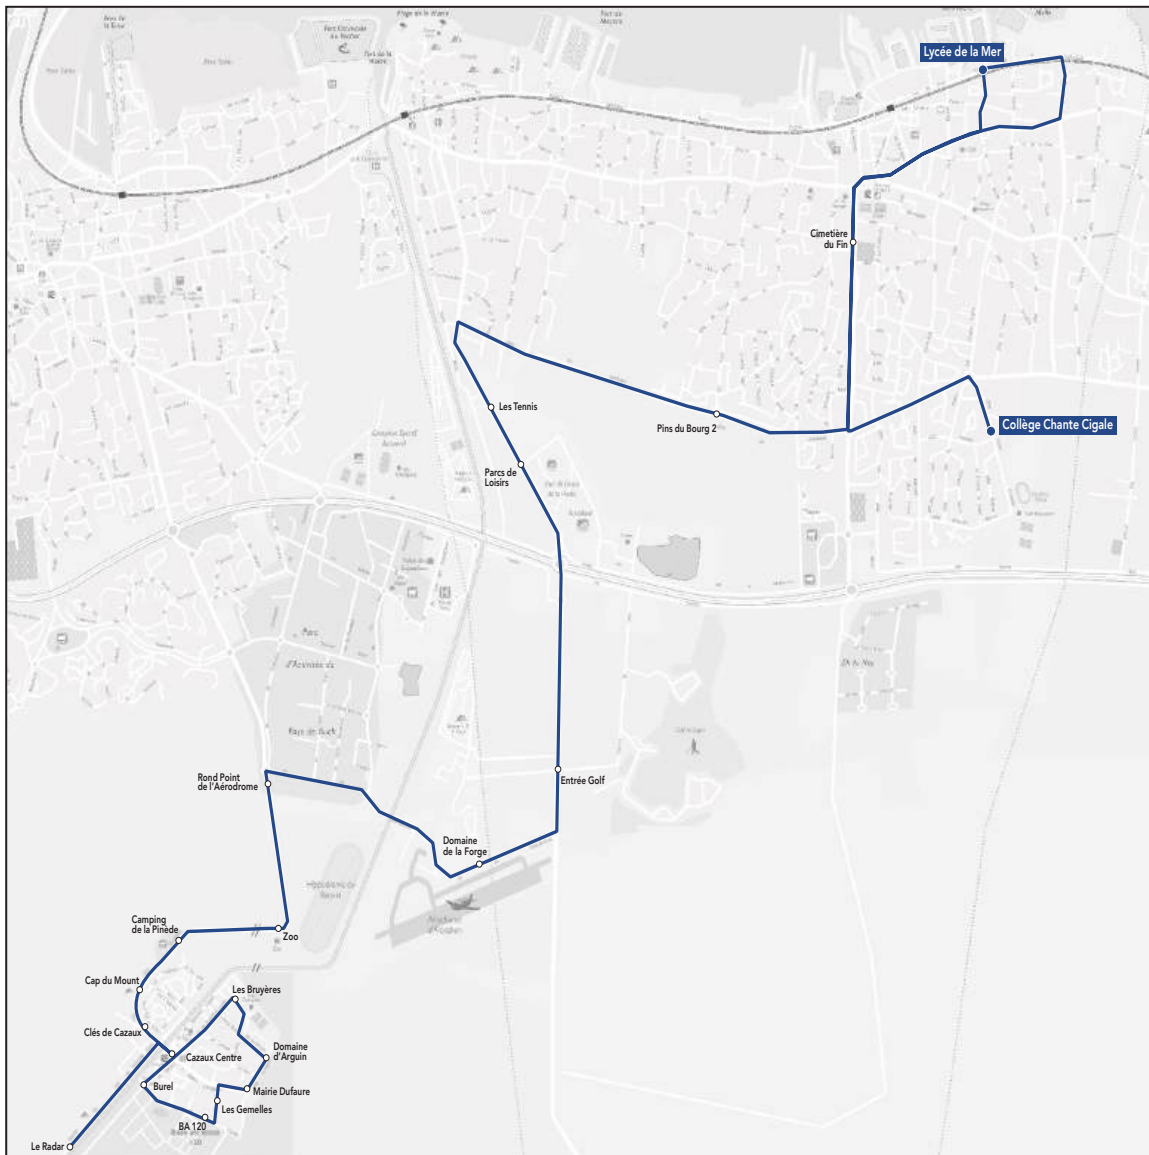

 **Gare de Gujan-Mestras**

 **Pôle de Santé**

 **Gare du Teich**

 **Gare d'Arcachon**

Bon à savoir

Le Lycée de la Mer est situé à 10 min à pied de la gare de Gujan-Mestras.

Circuit S9

ALLER