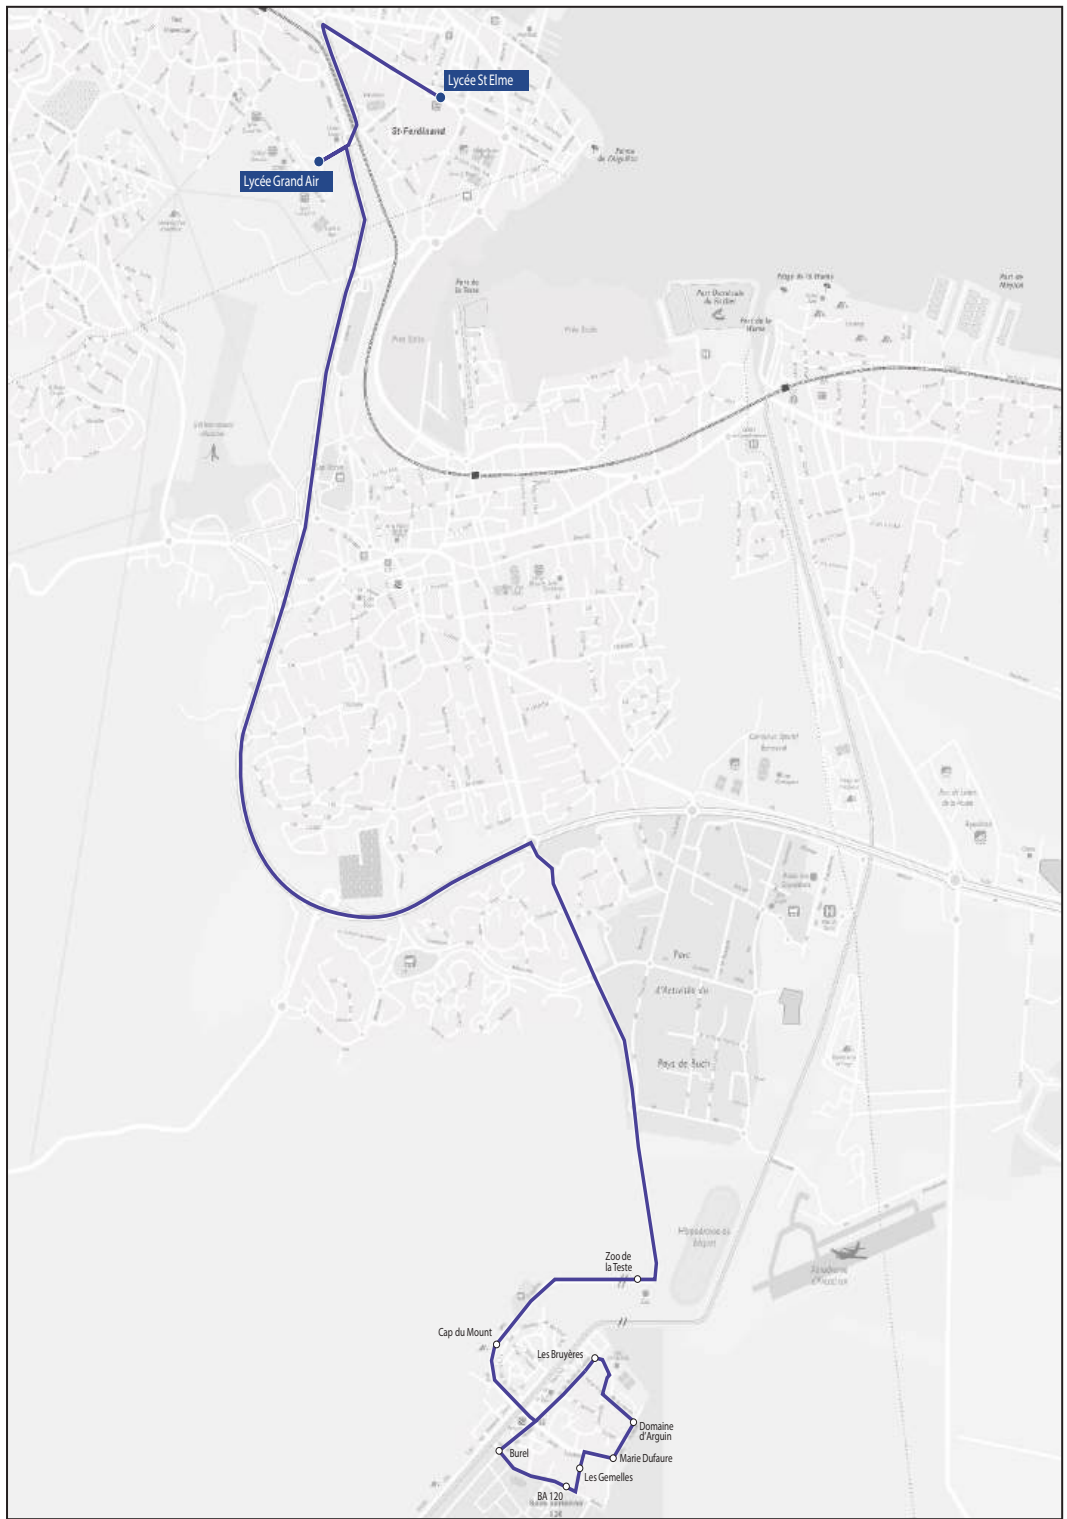

Lycées Grand Air & Saint-Elme

Commune	Arrêt	Horaires LMmJV
Cazaux	Les Bruyères	07h13
Cazaux	Domaine d'Arguin	07h15
Cazaux	Marie Dufaure	07h17
Cazaux	Les Gemelles	07h18
Cazaux	BA 120	07h20
Cazaux	Burel	07h22
Cazaux	Cap du Mount	07h24
Cazaux	Zoo de la Teste	07h33
Arcachon	Lycée Grand Air	07h42
Arcachon	Lycée Saint-Elme	07h50

Les horaires sont donnés pour des conditions normales de circulation.