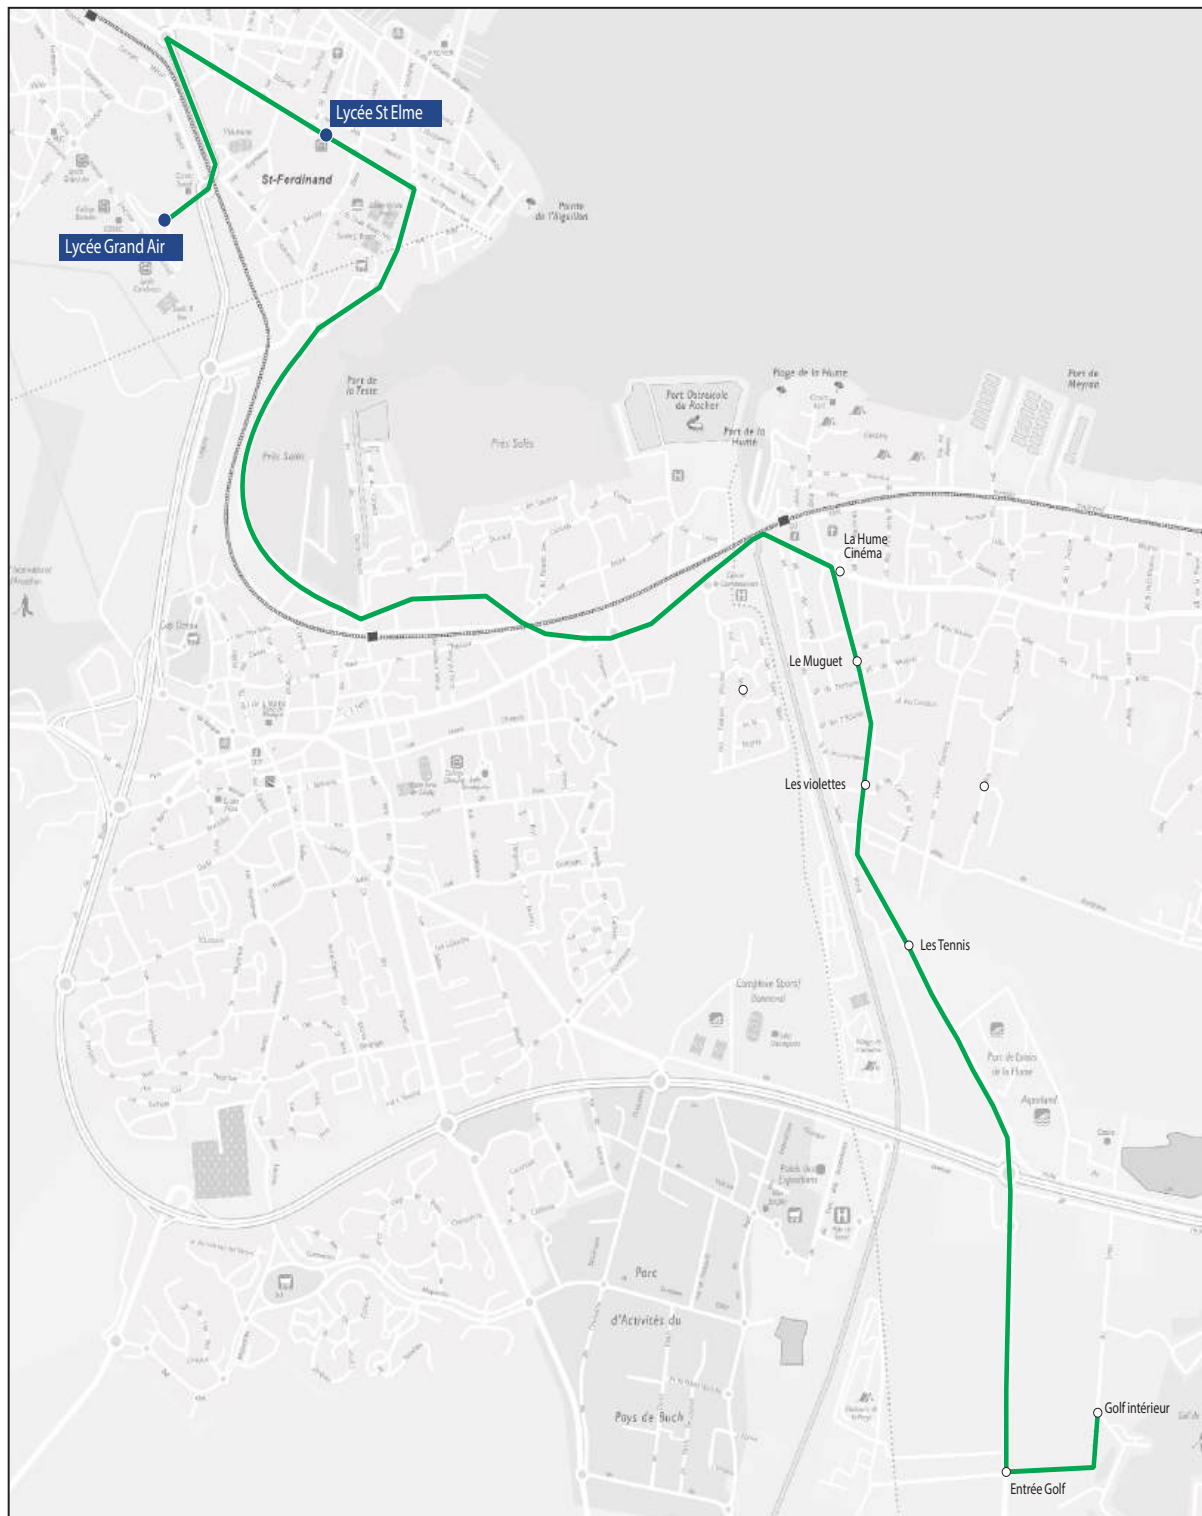

Lycées Grand Air & Saint-Elme

Commune	Arrêt	Horaires LM JV
Arcachon	Lycée Grand Air	16h10
Arcachon	Lycée Saint-Elme	16h15
Gujan Mestras	La Hume Cinéma	16h25
Gujan Mestras	Le muguet	16h27
Gujan Mestras	Les violettes	16h28
Gujan Mestras	Les tennis	16h30
Gujan Mestras	Le golf entrée	16h39
Gujan Mestras	Le golf intérieur	16h40

Les horaires sont donnés pour des conditions normales de circulation.