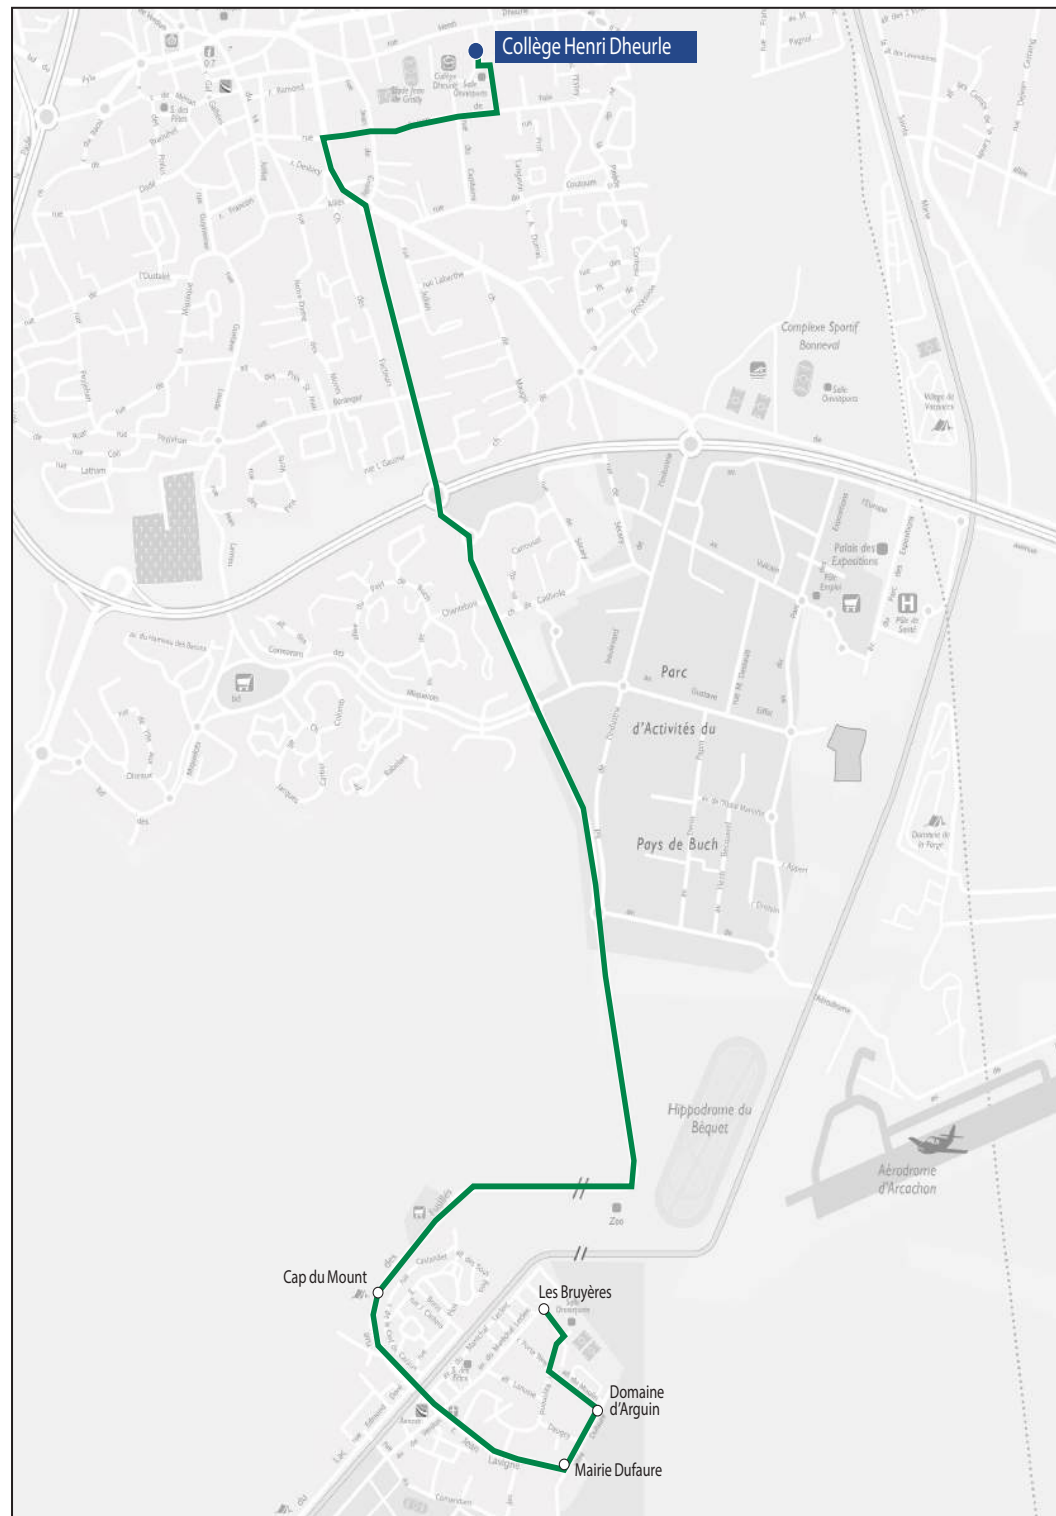

Circuit S10

Collège Henri Dheurle

ALLER

Commune	Arrêt	Horaires LMmJV
Cazaux	Les Bruyères	07h50
Cazaux	Domaine d'Arguin	07h52
Cazaux	Marie Dufaure	07h54
Cazaux	Camping Cap du Mount	07h57
La Teste-de-Buch	Collège Henri Dheurle	08h15

RETOUR

Commune	Arrêt	Horaires LM JV	Horaires m
La Teste-de-Buch	Collège Henri Dheurle	17h15	13h15
Cazaux	Camping Cap du Mount	17h26	13h26
Cazaux	Les Bruyères	17h29	13h29
Cazaux	Domaine d'Arguin	17h32	13h32
Cazaux	Marie Dufaure	17h35	13h35
Cazaux	Camping Cap du Mount	17h44	13h44

Les horaires sont donnés pour des conditions normales de circulation.