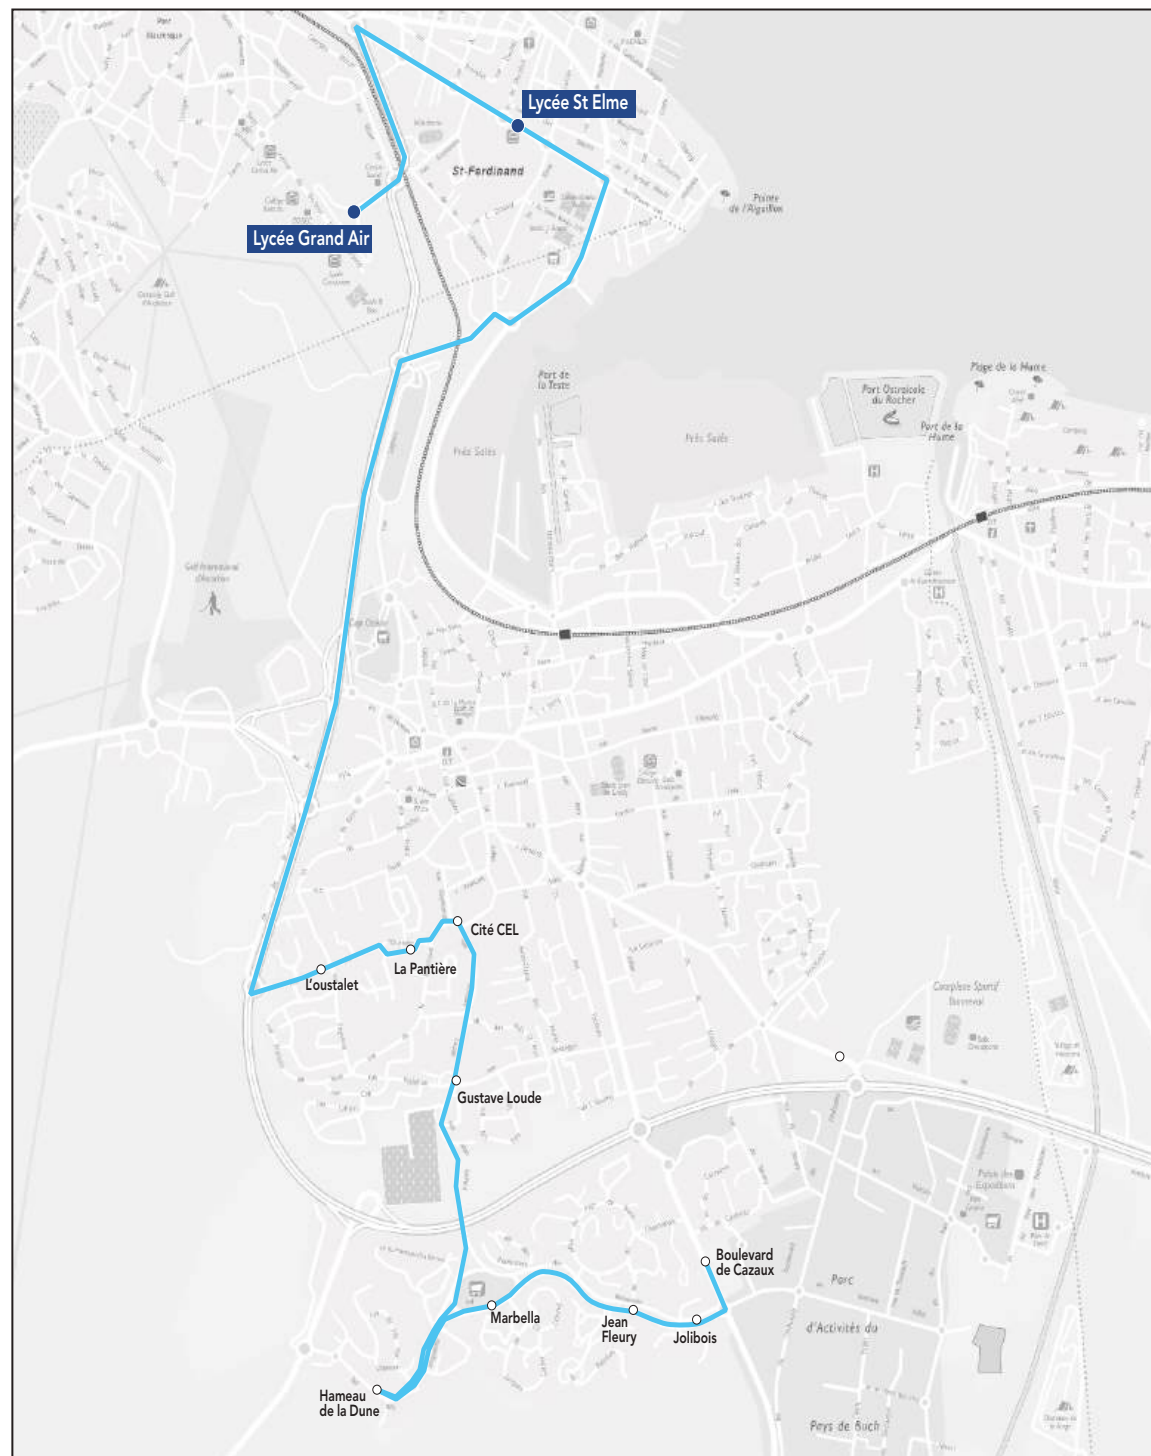

Lycées Grand Air & Saint-Elme

Commune	Arrêt	Horaires LMJV
Arcachon	Lycée Grand Air	16h15
Arcachon	Lycée Saint-Elme	16h20
La Teste-de-Buch	L'Oustalet	16h33
La Teste-de-Buch	La Pantière	16h34
La Teste-de-Buch	Cité CEL	16h36
La Teste-de-Buch	Gustave Loude	16h38
La Teste-de-Buch	Le Hameau de la Dune	16h43
La Teste-de-Buch	Marbella	16h47
La Teste-de-Buch	Jean Fleury	16h49
La Teste-de-Buch	Jolibois	16h50
La Teste-de-Buch	Bd de Cazaux	16h51