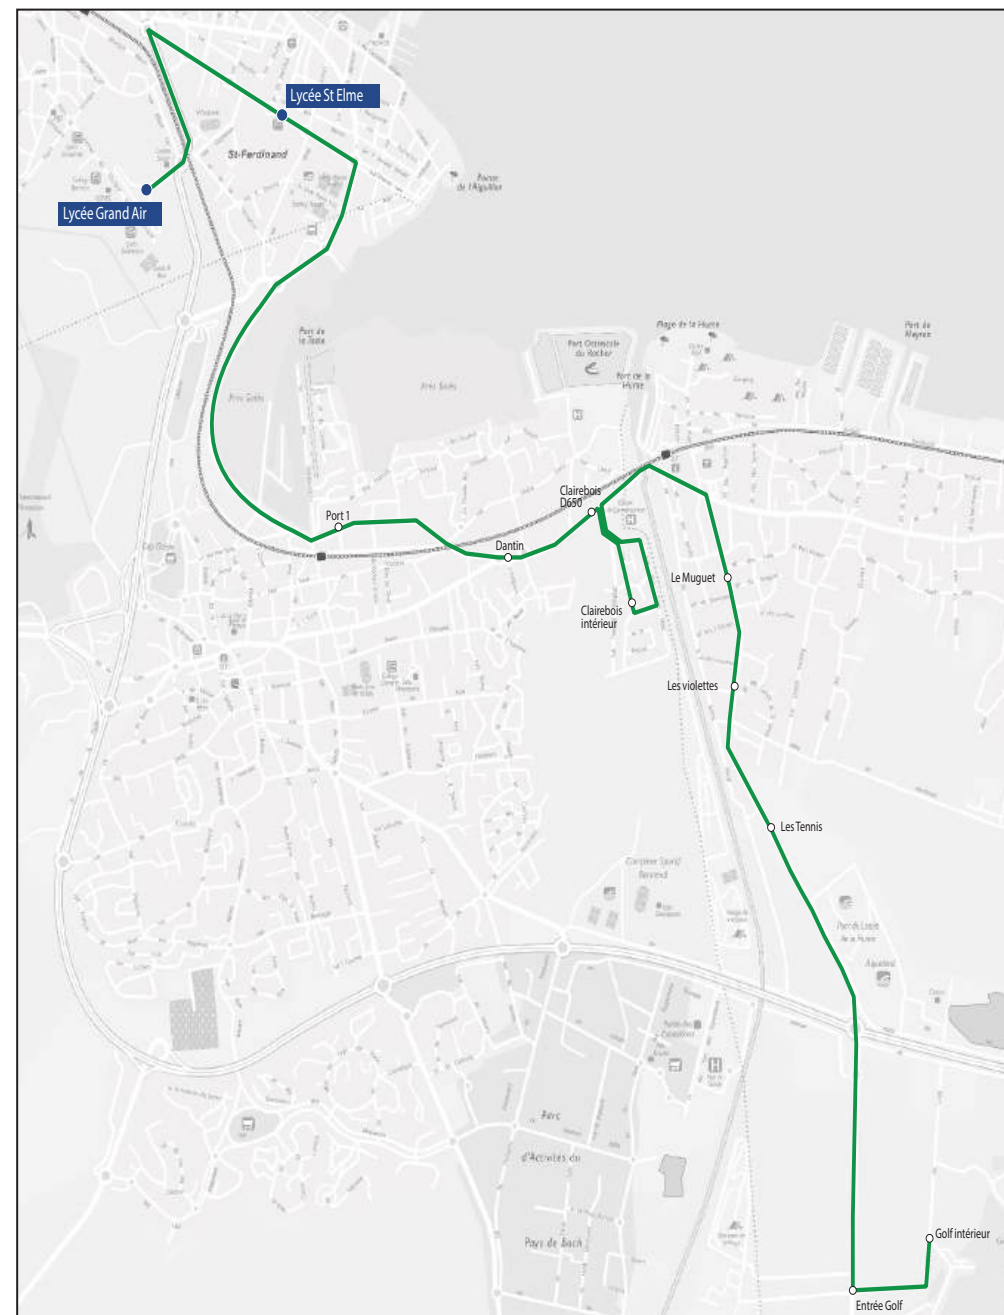

Lycées Grand Air & Saint-Elme

Commune	Arrêt	Horaires LM JV	Horaires m
Arcachon	Lycée Grand Air	17h10	13h15
Arcachon	Lycée Saint-Elme	17h15	13h20
La Teste-de-Buch	Port 1	17h20	13h25
La Teste-de-Buch	Dantin	17h22	13h27
La Teste-de-Buch	Clairbois D650	17h23	13h28
La Teste-de-Buch	Clairbois Intérieur	17h25	13h30
Gujan-Mestras	Le Muguet	17h27	13h32
Gujan-Mestras	Les violettes	17h28	13h33
Gujan-Mestras	Tennis	17h30	13h35
Gujan-Mestras	Le golf entrée	17h39	13h44
Gujan-Mestras	Le golf intérieur	17h40	13h45