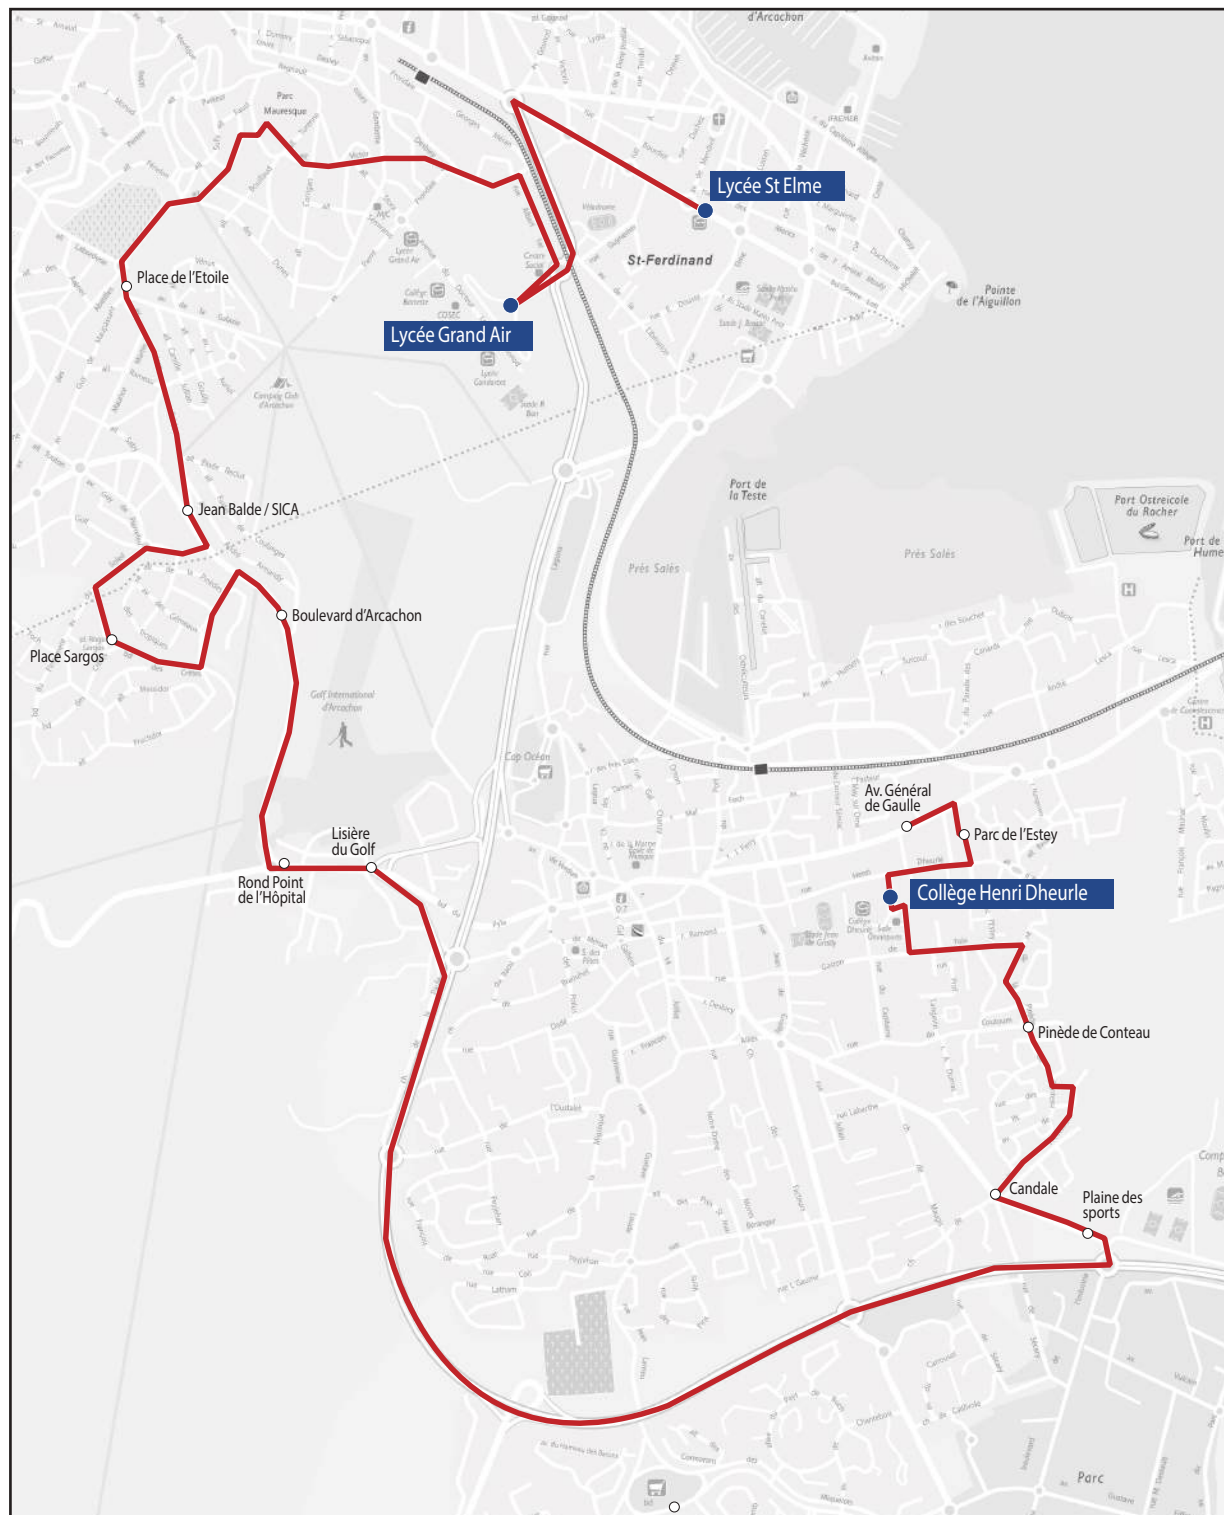

1 ► Gare d'Arcachon

2 ► Gare d'Arcachon

3 ► Gare d'Arcachon

5 ► Gare d'Arcachon

7 ► Arcachon **Place des Palmiers**

100 EXPRESS ► Gare du Teich

1 ► **Pôle de Santé**

2 ► **Pôle de Santé**

3 ► **Dune du Pilat**

5 ► **Cazaux Centre**

7 ► **Gare de la Teste**

100 EXPRESS ► **Gare d'Arcachon**

Circuit S01 RETOUR

Lycées Grand Air & Saint-Elme

Commune	Arrêt	Horaires LM JV
Arcachon	Lycée Saint-Elme	18h15
Arcachon	Lycée Grand Air	18h20
Arcachon	Place de l'Etoile	18h30
La Teste-de Buch	Jean Balde / SICA	18h37
La Teste-de Buch	Place Sargos	18h38
La Teste-de Buch	Boulevard d'Arcachon	18h40
La Teste-de Buch	Rond point de l'hôpital	18h42
La Teste-de Buch	Lisière du golf	18h44
La Teste-de Buch	Plaine des sports	18h55
La Teste-de Buch	Candale	18h56
La Teste-de Buch	Pinède de Conteau	18h58
La Teste-de Buch	College Henri Dheurle	19h00
La Teste-de Buch	Parc de l'Estey	19h02
La Teste-de Buch	Av Général de Gaulle	19h05

Les horaires sont donnés pour des conditions normales de circulation.

Circuit S2.1

RETOUR

Commune	Arrêt	Horaires LM JV
Arcachon	Lycée Grand Air	16h15
Arcachon	Lycée Saint-Elme	16h20
Gujan-Mestras	Le mestey	16h30
Gujan-Mestras	Le barail	16h32
Gujan-Mestras	Mairie	16h35
Gujan-Mestras	Colonie	16h40
Gujan-Mestras	Rue Chante Cigale	16h41
Gujan-Mestras	Rond-Point Chante Cigale	16h43
Gujan-Mestras	La Berle	16h45
Gujan-Mestras	Collège Chante Cigale	16h46