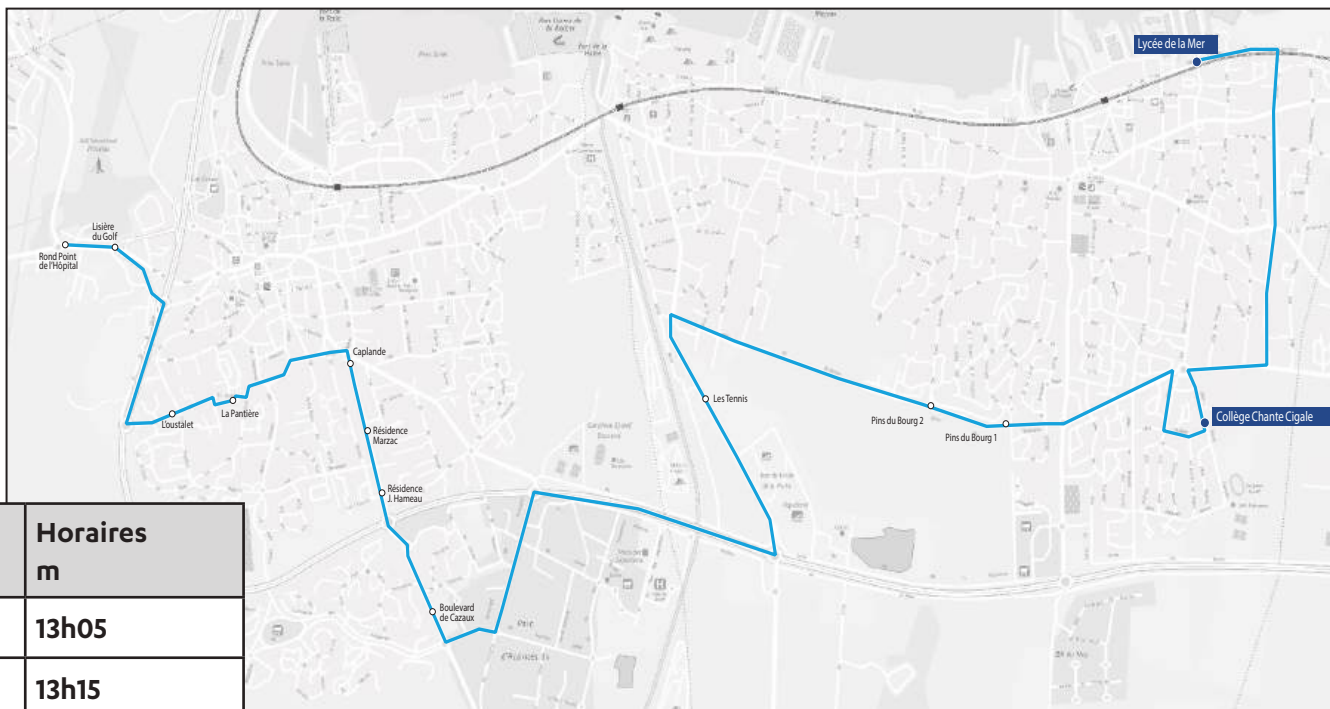

Commune	Arrêt	Horaires LMJV	Horaires m
Gujan-Mestras	Lycée de la Mer	17h05	13h05
Gujan-Mestras	Collège Chante Cigale	17h15	13h15
Gujan-Mestras	Pins du bourg 1	17h18	13h18
Gujan-Mestras	Pins du bourg 2	17h19	13h19
Gujan-Mestras	Les Tennis	17h22	13h22
La Teste-de-Buch	Boulevard de Cazaux	17h32	13h32
La Teste-de-Buch	Résidence Marzac	17h38	13h38
La Teste-de-Buch	Résidence Jean Hameau	17h39	13h39
La Teste-de-Buch	Caplande	17h40	13h40
La Teste-de-Buch	La Pantière	17h45	13h45
La Teste-de-Buch	L'Oustalet	17h46	13h46
La Teste-de-Buch	Lisière du golf	17h52	13h52
La Teste-de-Buch	Rond pt de l'hôpital	17h53	13h53