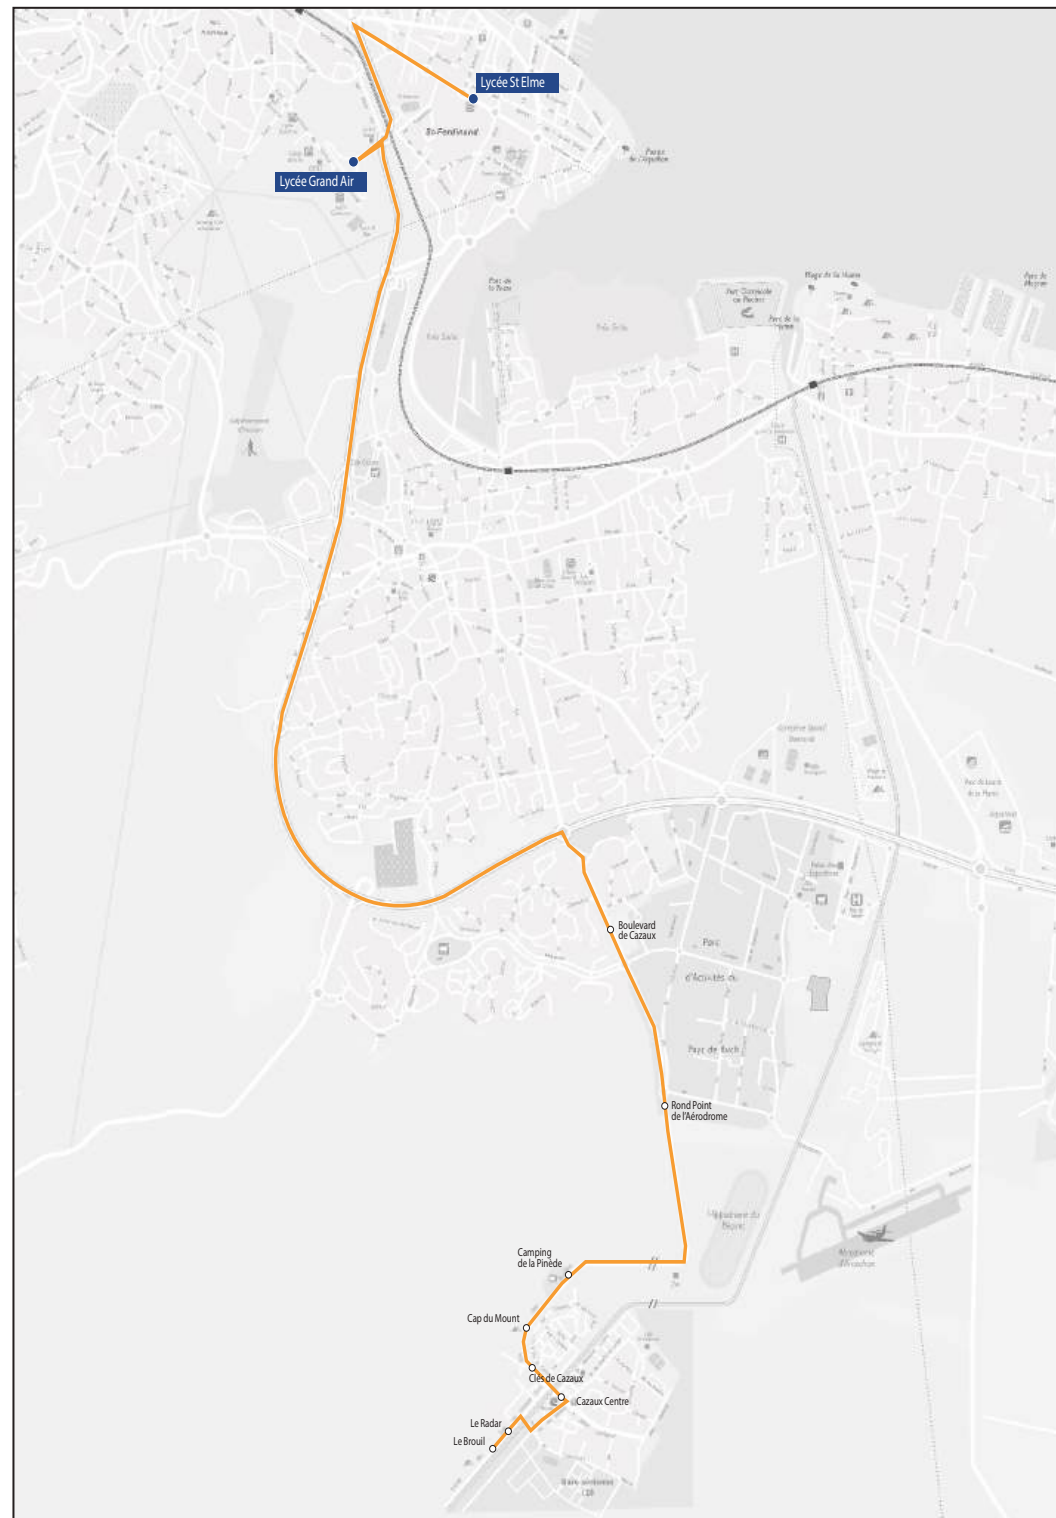

Circuit S12

ALLER

Lycées Grand Air & Saint-Elme

Commune	Arrêt	Horaires LMmJV
Cazaux	Le Brouil	07h10
Cazaux	Le Radar	07h15
Cazaux	Centre	07h24
Cazaux	Les Clés	07h25
Cazaux	Cap du Mount	07h26
Cazaux	La Pinède	07h29
La Teste-de-Buch	Rond Point de l'Aérodrome	07h34
La Teste-de-Buch	Boulevard de Cazaux	07h36
Arcachon	Lycée Grand Air	07h45
Arcachon	Lycée Saint-Elme	07h50

S12 bis

Ce circuit vient en complément du circuit S12. Son trajet est direct entre Cazaux Centre et les deux lycées d'Arcachon.

Commune	Arrêt	Horaires LMmJV
Cazaux	Centre	07h24
Arcachon	Lycée Grand Air	07h40
Arcachon	Lycée Saint-Elme	07h45

Les horaires sont donnés pour des conditions normales de circulation.