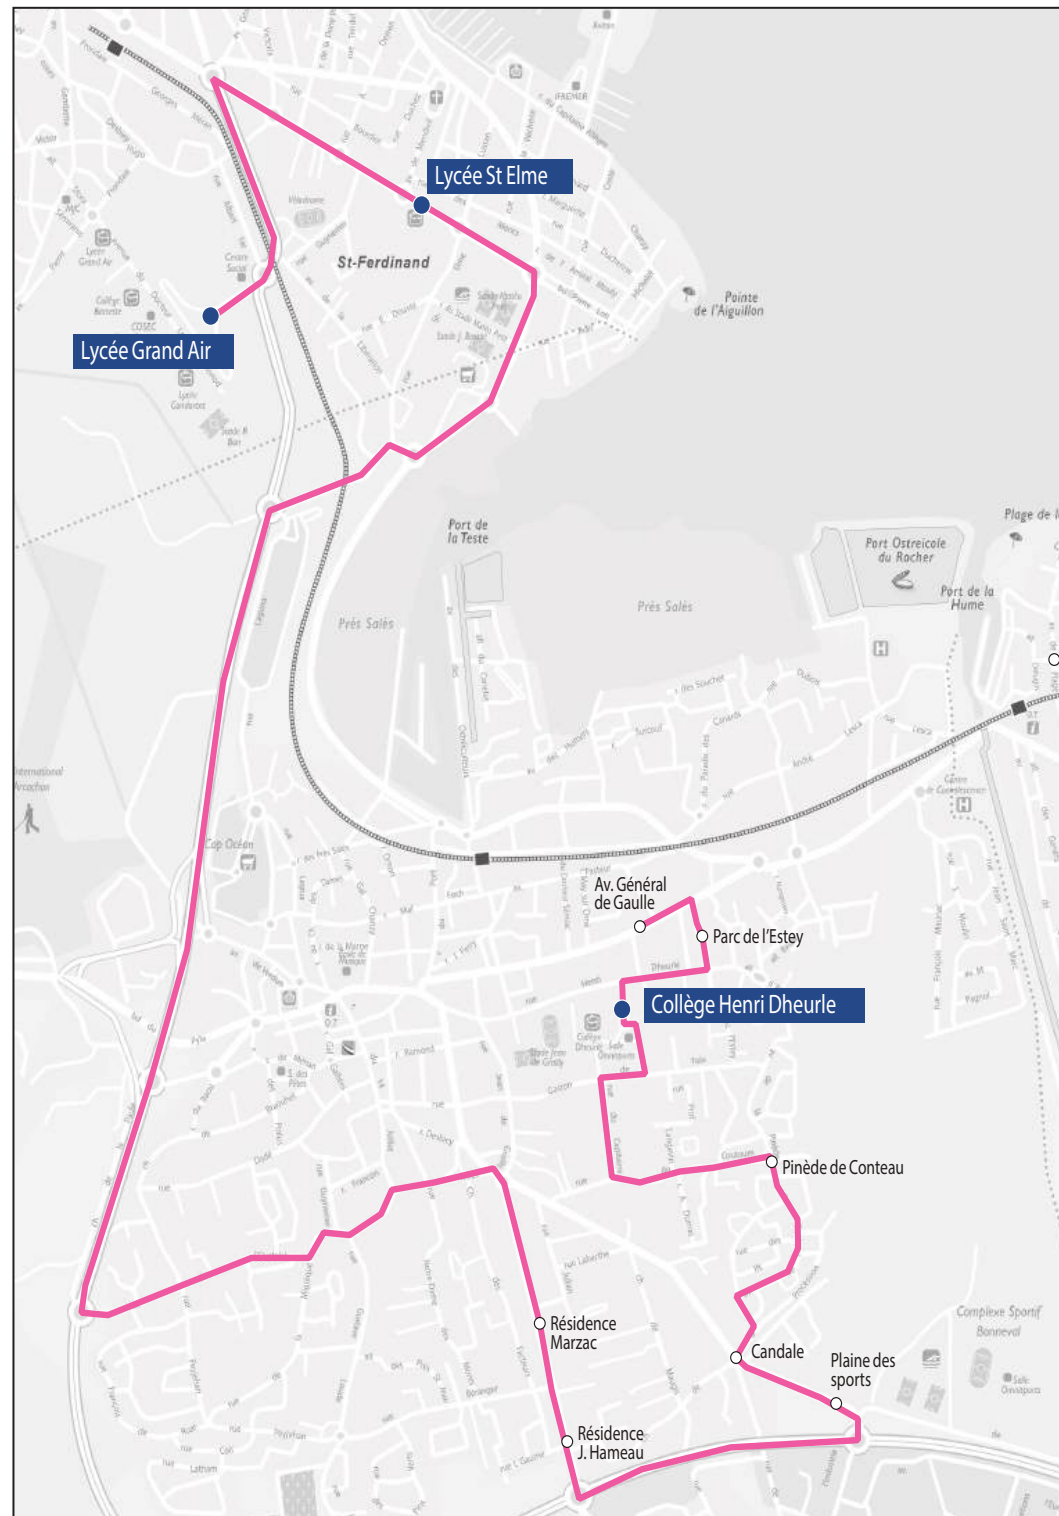

Les horaires sont donnés pour des conditions normales de circulation.

Circuit S6.1

RETOUR

Lycées Grand Air & Saint-Elme

Commune	Arrêt	Horaires LM JV
Arcachon	Lycée Grand Air	16h15
Arcachon	Lycée Saint-Elme	16h20
La Teste-de-Buch	Résidence Marzac	16h30
La Teste-de-Buch	Résidence Jean Hameau	16h31
La Teste-de-Buch	Plaine des sports	16h37
La Teste-de-Buch	Candale	16h38
La Teste-de-Buch	La pinède de Conteau	16h40
La Teste-de-Buch	Collège Henri Dheurle	16h42
La Teste-de-Buch	Parc de l'estey	16h44
La Teste-de-Buch	Av Charles de Gaulle	16h47