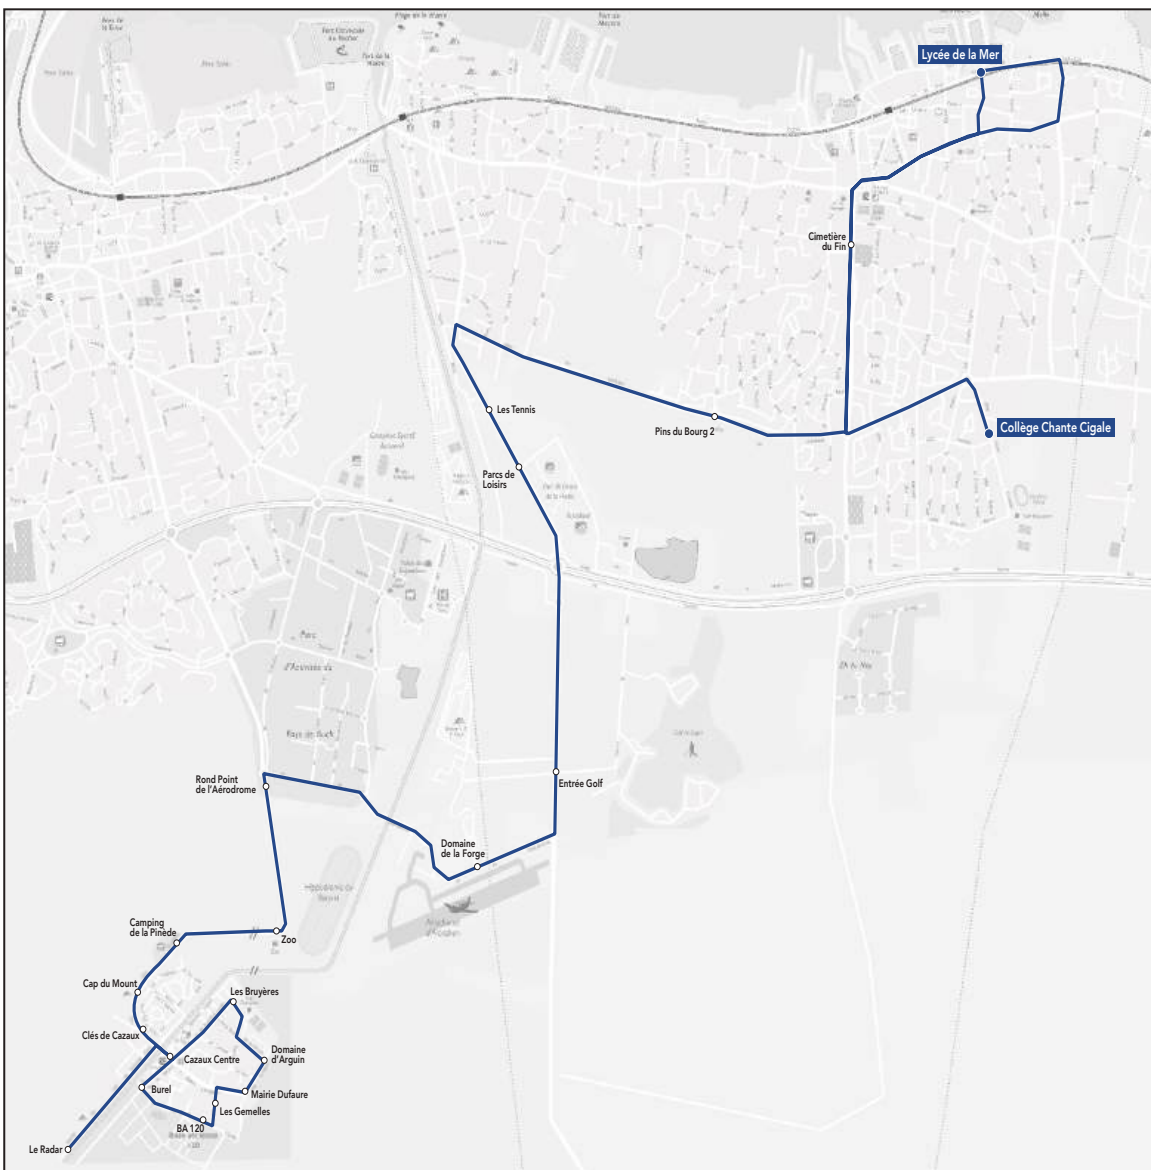

Circuit S9

ALLER

Collège Chante Cigale

Commune	Arrêt	Horaires LMmJV
Cazaux	Le Radar	07h00
Cazaux	Burel	07h06
Cazaux	BA 120	07h08
Cazaux	Les Gemelles	07h09
Cazaux	Marie Dufaure	07h10
Cazaux	Domaine d'Arguin	07h11
Cazaux	Les Bruyères	07h12
Cazaux	Cazaux Centre	07h14
Cazaux	Les Clés	07h23
Cazaux	Camping Cap du Mount	07h24
Cazaux	Camping La Pinède	07h26
La Teste-de-Buch	Zoo	07h28
La Teste-de-Buch	Rond Point de l'Aérodrome	07h29
La Teste-de-Buch	Domaine de la Forge	07h30
Gujan-Mestras	Entrée Golf - Route des Lacs	07h30
Gujan-Mestras	Parcs de Loisirs	07h32
Gujan-Mestras	Tennis	07h32
Gujan-Mestras	Pin du bourg 2	07h34
Gujan-Mestras	Cimetière du fin	07h39
Gujan-Mestras	Lycée de la Mer	07h55
Gujan-Mestras	Collège Chante Cigale	08h15

Les horaires sont donnés pour des conditions normales de circulation.