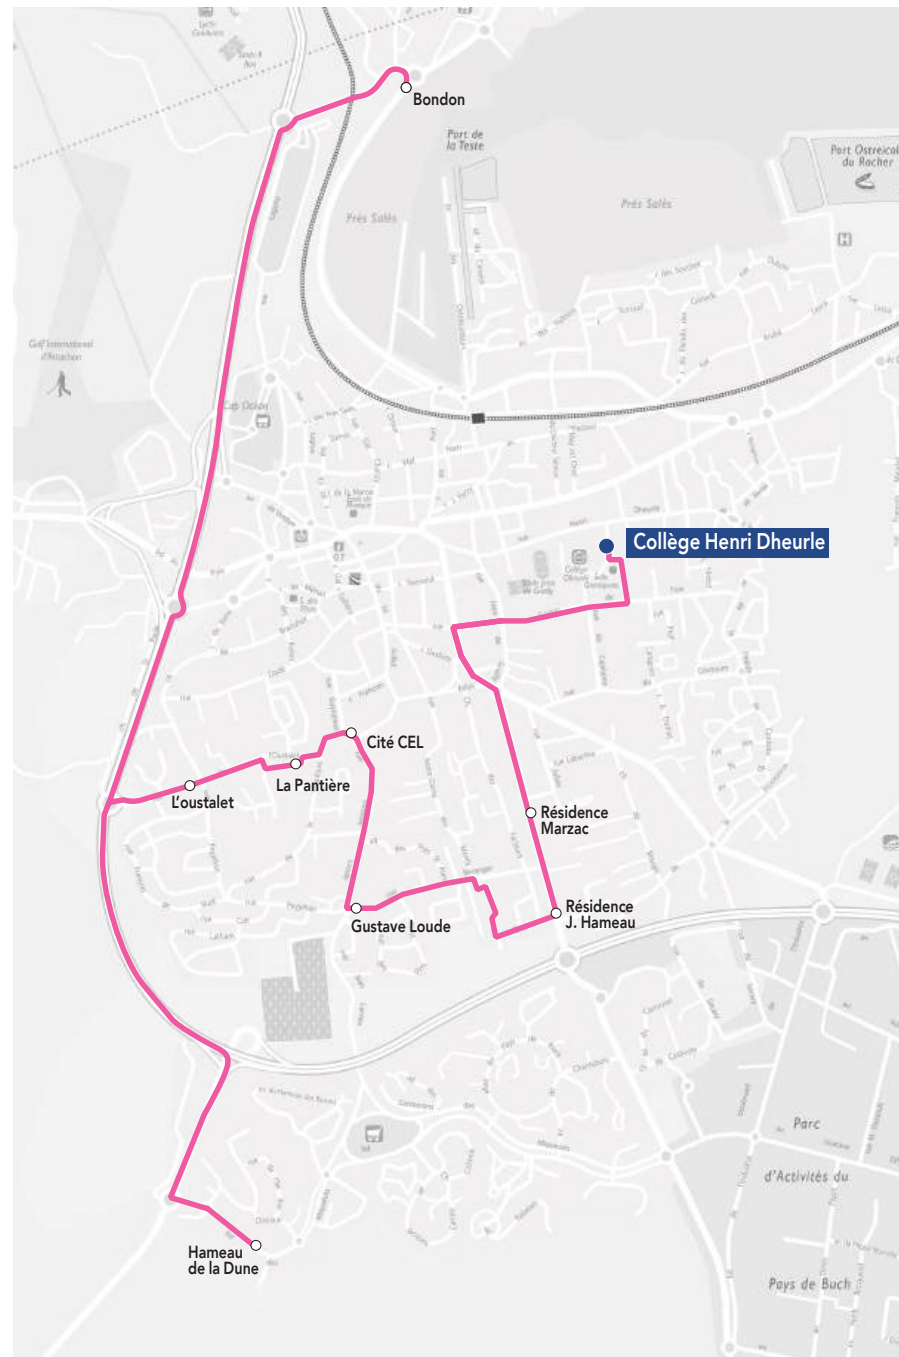

RETOUR

Commune	Arrêt	Horaires m	Horaires LMJV
La Teste-de-Buch	Collège Henri Dheurle	13h15	17h15
La Teste-de-Buch	Résidence Marzac	13h17	17h17
La Teste-de-Buch	Résidence Jean Hameau	13h19	17h19
La Teste-de-Buch	Gustave Loude (rue Béranger)	13h21	17h21
La Teste-de-Buch	Cité CEL	13h23	17h23
La Teste-de-Buch	La Pantière	13h24	17h24
La Teste-de-Buch	L'Oustalet	13h25	17h25
La Teste-de-Buch	Hameau de la Dune	13h30	17h30
La Teste-de-Buch	Bondon	13h40	17h40