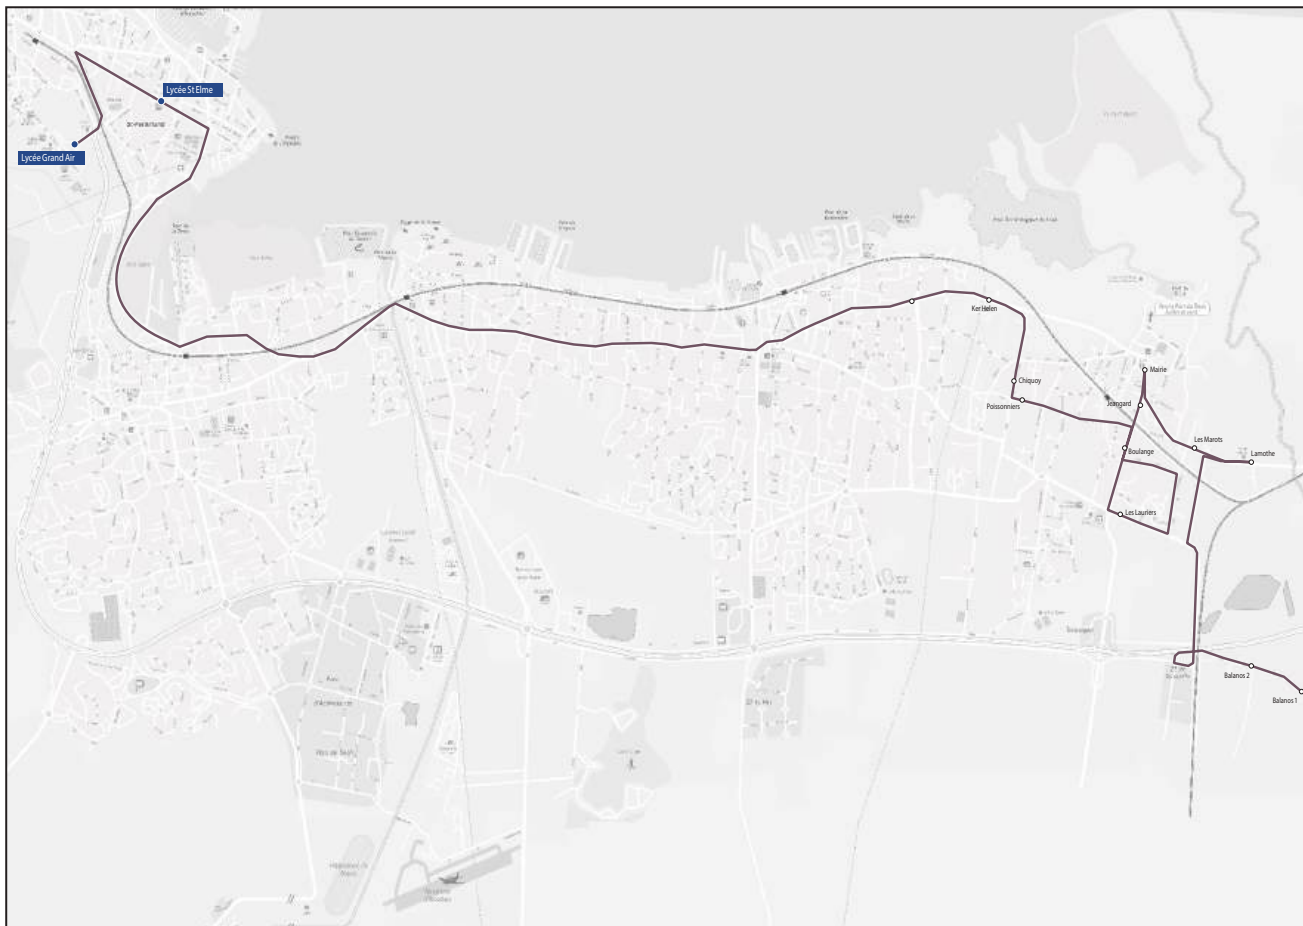

Circuit S23.1 RETOUR

Commune	Arrêt	Horaires LM JV
Arcachon	Lycée Grand Air	16h10
Arcachon	Lycée Saint-Elme	16h15
Le Teich	Ker Helen	16h32
Le Teich	Chiquoy	16h35
Le Teich	Poissonniers	16h36
Le Teich	Boulange	16h39
Le Teich	Les Lauriers	16h41
Le Teich	Jeangard	16h44
Le Teich	Mairie du Teich	16h50
Le Teich	Les Marots	16h52
Le Teich	Lamothe	16h54
Le Teich	Balanos 2	16h59
Le Teich	Balanos 1	17h00

Les horaires sont donnés pour des conditions normales de circulation.