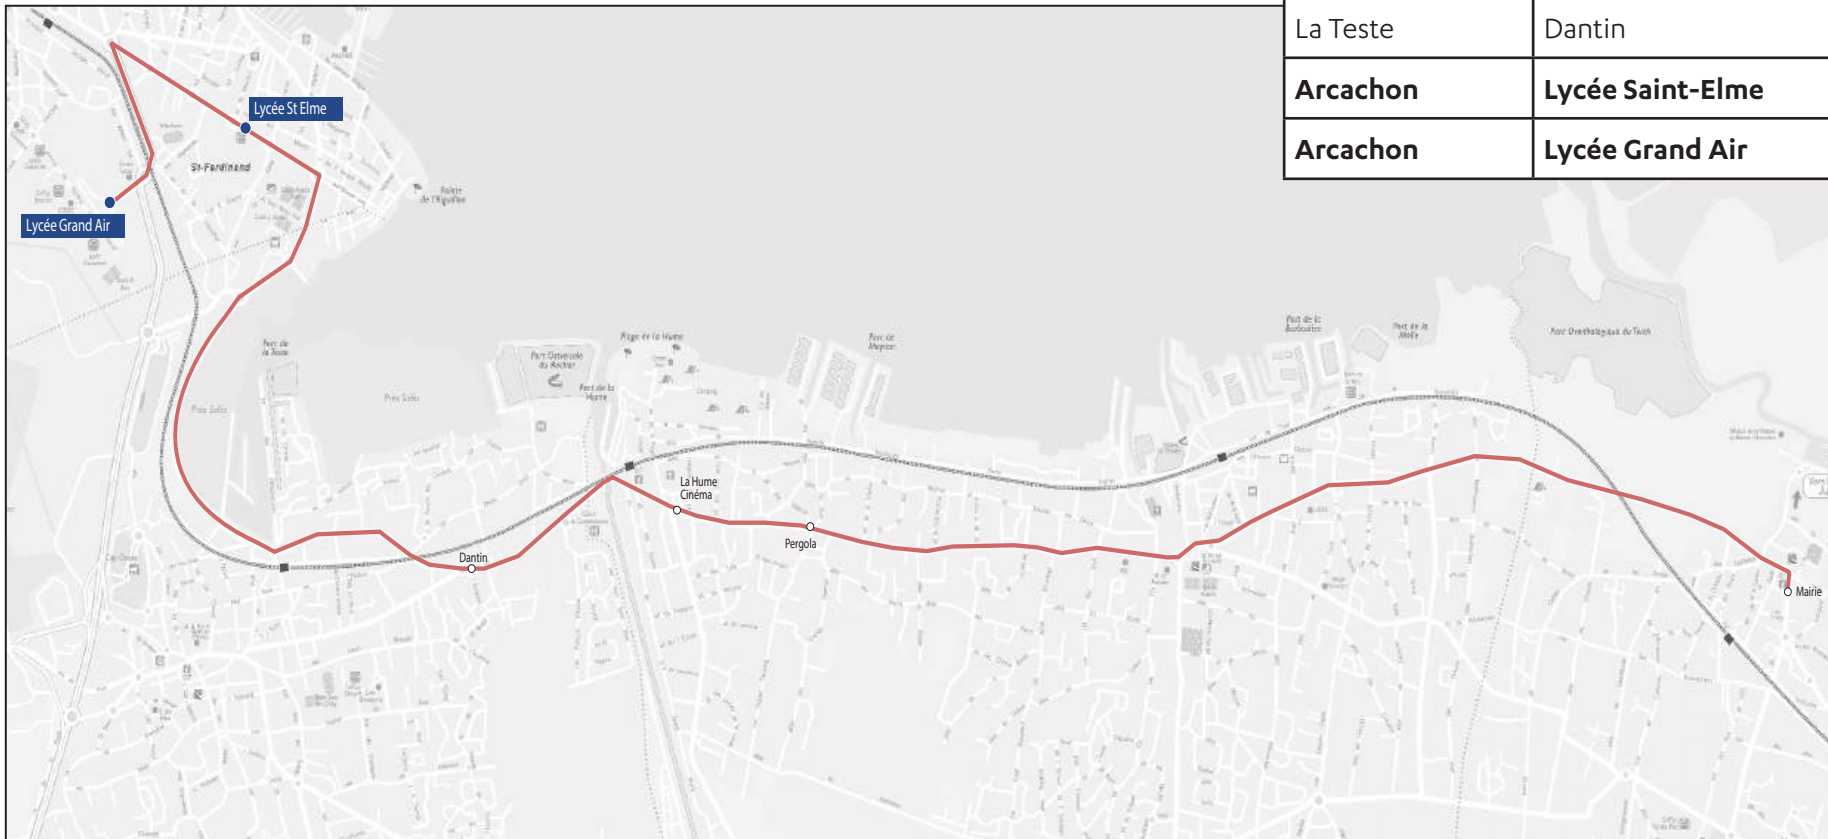

Circuit S26.2 ALLER

Lycées Grand Air & Saint-Elme

Commune	Arrêt	Horaires LMmJV
Le Teich	Mairie du Teich	08h20
Gujan	La Pergola	08h33
La Hume	La Hume Cinéma	08h35
La Teste	Dantin	08h36
Arcachon	Lycée Saint-Elme	08h45
Arcachon	Lycée Grand Air	08h50

Les horaires sont donnés pour des conditions normales de circulation.