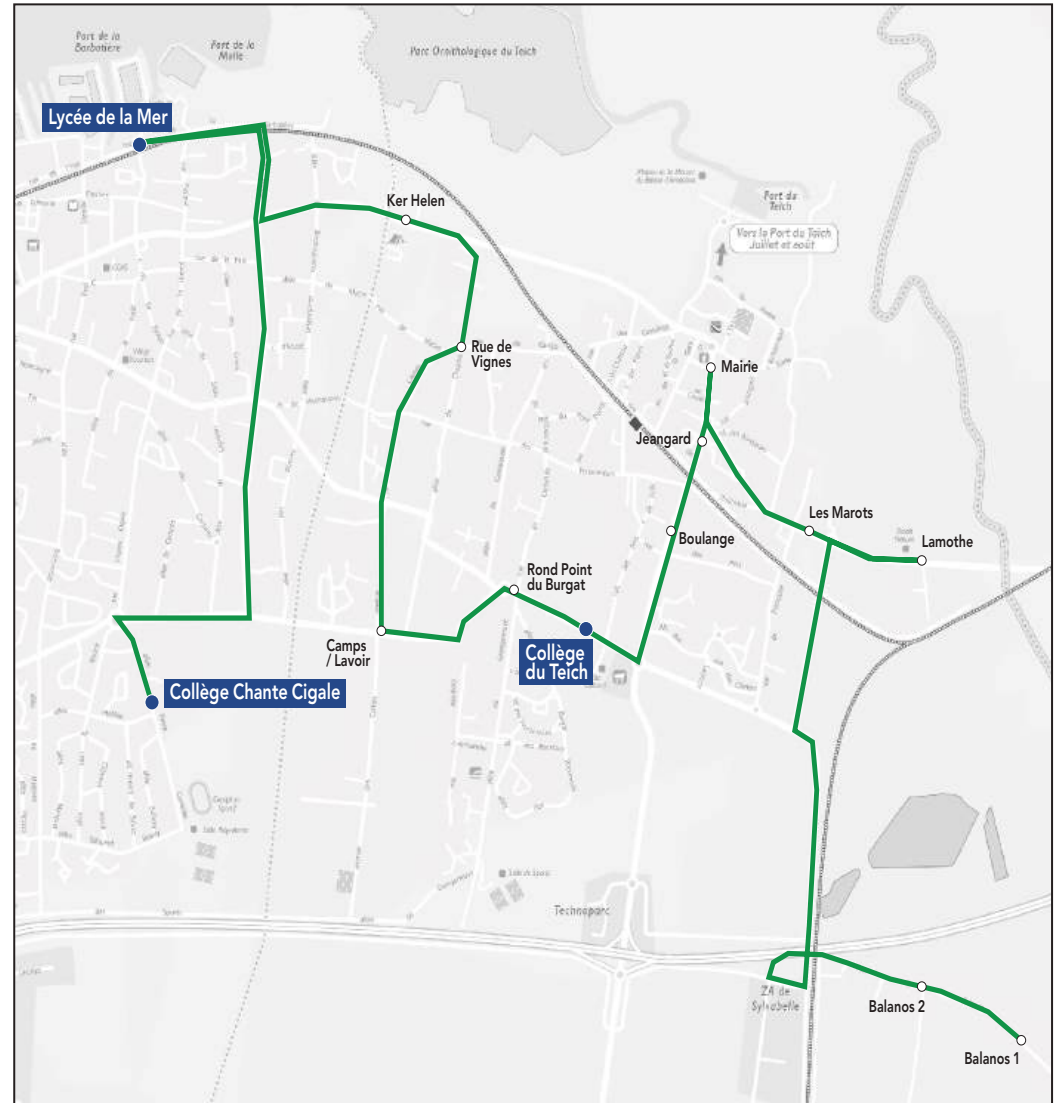

Collège Chante Cigale

Commune	Arrêt	Horaires LM JV	Horaires m
Gujan-Mestras	Collège Chante Cigale	17h10	13h10
Gujan-Mestras	Lycée de la mer	17h17	13h15
Le Teich	Ker Helen	17h28	13h26
Le Teich	Rue des Vignes	17h30	13h28
Le Teich	Camps/Lavoir	17h33	13h31
Le Teich	Rd pt du Burgat	17h35	13h33
Le Teich	Collège du Teich	17h37	13h35
Le Teich	Boulange	17h39	13h37
Le Teich	Jeangard	17h40	13h38
Le Teich	Mairie	17h42	13h40
Le Teich	Les Marots	17h44	13h42
Le Teich	Lamothe	17h47	13h45
Le Teich	Balanos 2	17h51	13h49
Le Teich	Balanos 1	17h52	13h50

Les horaires sont donnés pour des conditions normales de circulation.