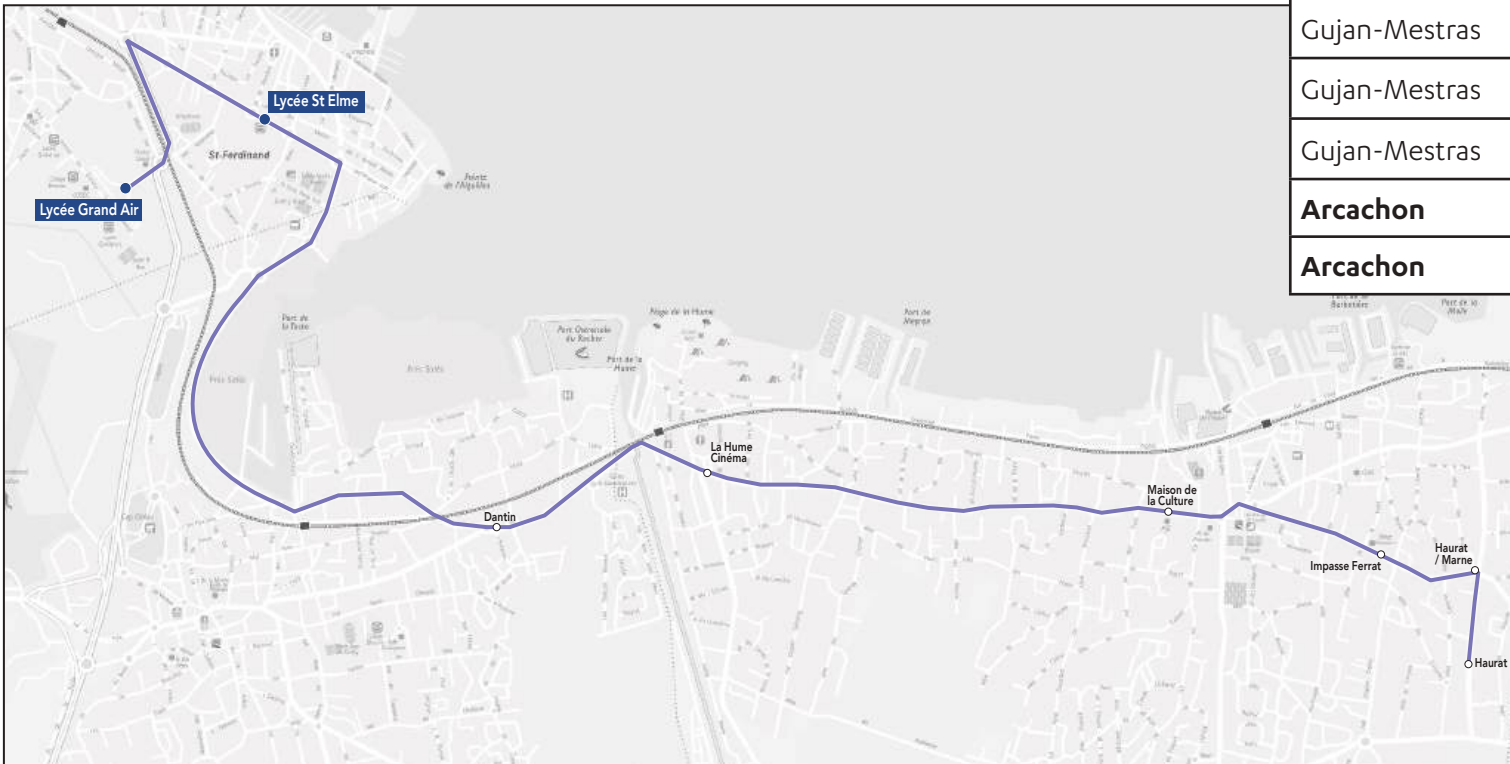

Circuit S20 ALLER

Lycées Grand Air & Saint-Elme

Commune	Arrêt	Horaires LMmJV
Gujan-Mestras	Haurat	07h15
Gujan-Mestras	Haurat/marne	07h17
Gujan-Mestras	Maison de la culture	07h23
Gujan-Mestras	La Hume Cinéma	07h30
Gujan-Mestras	Dantin	07h33
Arcachon	Lycée Saint-Elme	07h45
Arcachon	Lycée Grand Air	07h50

Les horaires sont donnés pour des conditions normales de circulation.