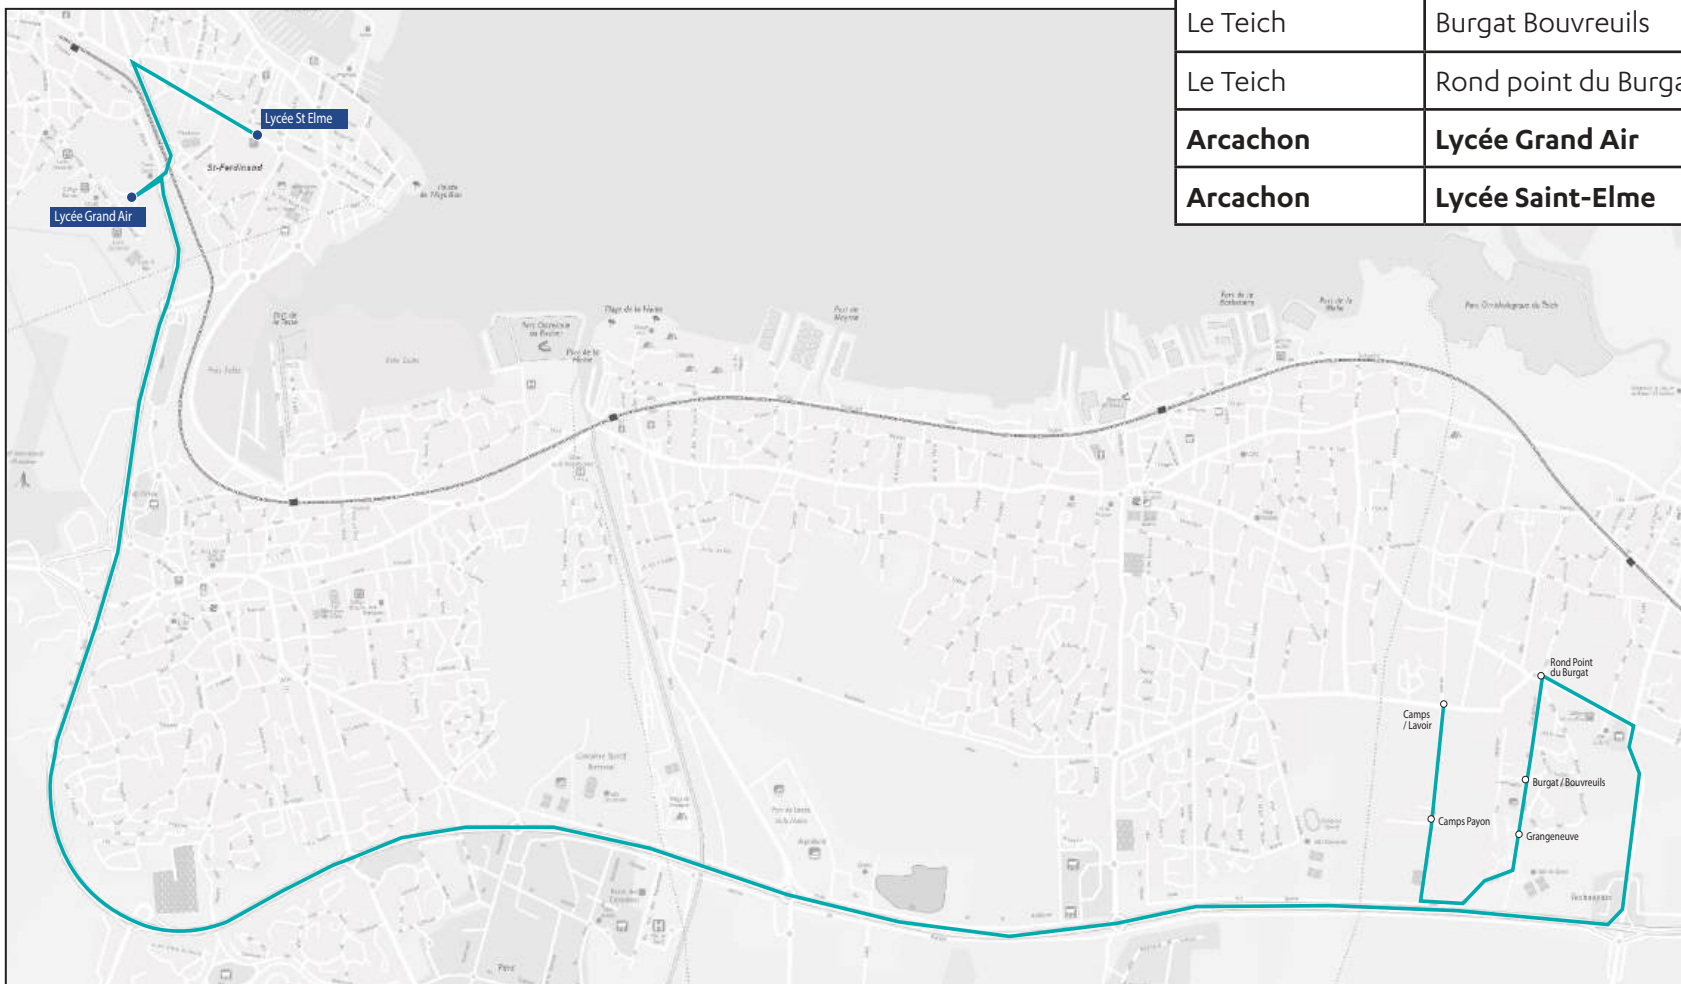

Circuit S23 ALLER

Lycées Grand Air & Saint-Elme

Commune	Arrêt	Horaires LMmJV
Le Teich	Camps Lavoir	07h10
Le Teich	Camps Payon	07h13
Le Teich	Grangeneuve	07h15
Le Teich	Burgat Bouvreuils	07h16
Le Teich	Rond point du Burgat	07h21
Arcachon	Lycée Grand Air	07h43
Arcachon	Lycée Saint-Elme	07h48

Les horaires sont donnés pour des conditions normales de circulation.