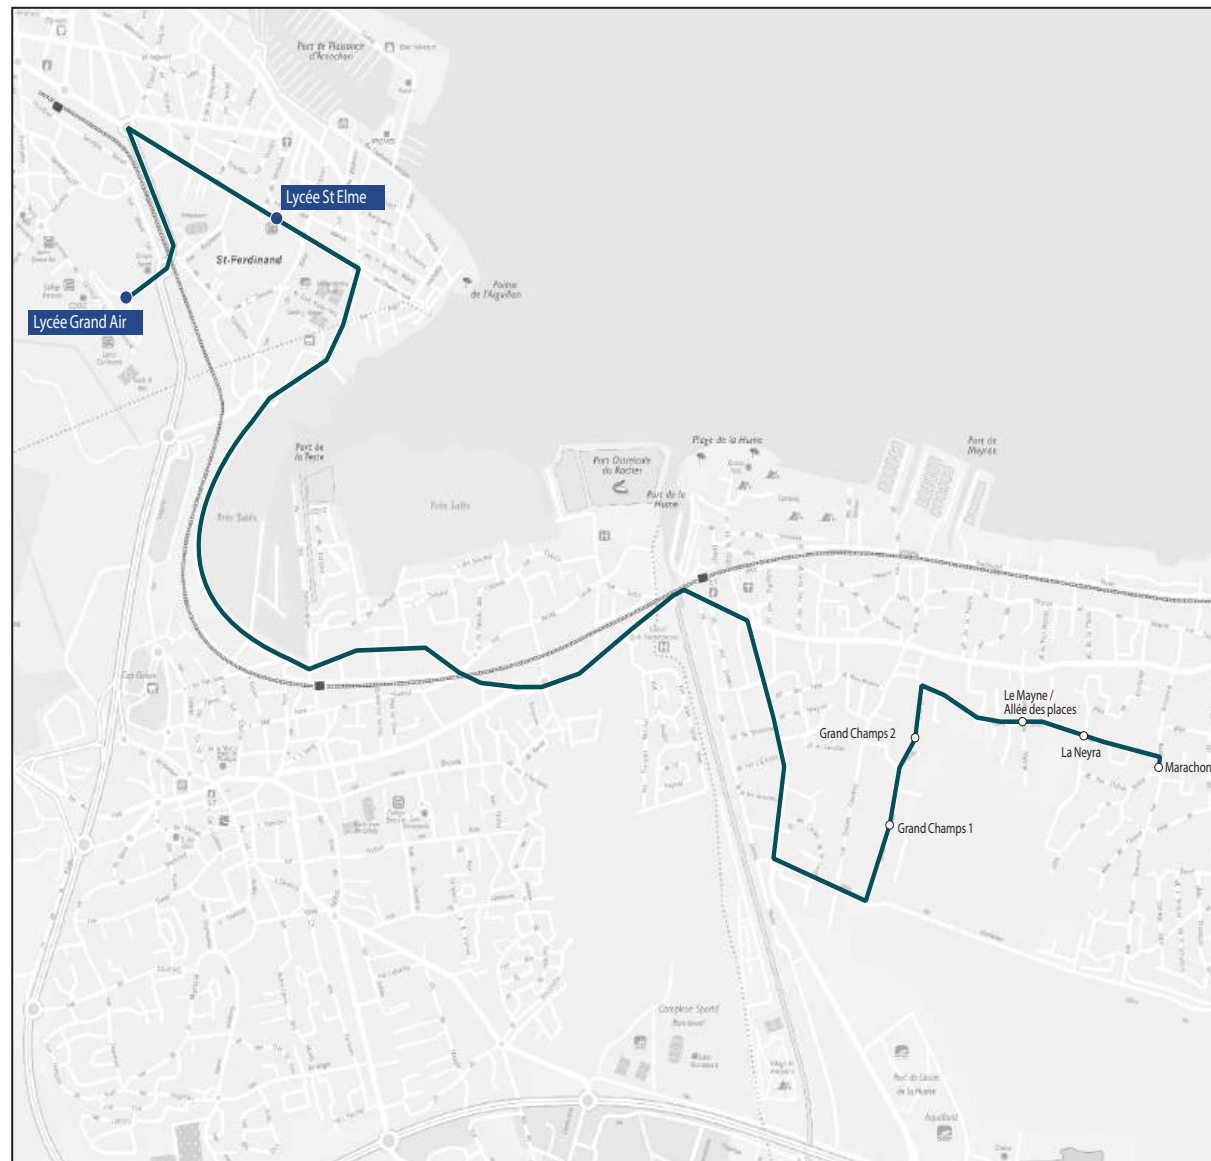

Les horaires sont donnés pour des conditions normales de circulation.

Circuit S18.1 RETOUR

Lycées Grand Air & Saint-Elme

Commune	Arrêt	Horaires LM JV	Horaires m
Arcachon	Lycée Grand Air	17h15	13h15
Arcachon	Lycée Saint-Elme	17h20	13h20
Le Teich	Camps lavoir	17h30	13h30
Le Teich	Camps/Payon	17h32	13h32
Le Teich	Grangeneuve	17h34	13h34
Le Teich	Burgat/bouvreils	17h35	13h35
Le Teich	Rond pt du Burgat	17h37	13h37
Le Teich	Poissonniers	17h42	13h42
Le Teich	Chiquoy	17h44	13h44
Le Teich	Mairie	17h48	13h48
Le Teich	Les Marots	18h01	14h00
Le Teich	Lamothe	18h03	14h02

Les horaires sont donnés pour des conditions normales de circulation.

Circuit S19.1 ALLER

Lycées Grand Air & Saint-Elme

Commune	Arrêt	Horaires LMmJV
Gujan-Mestras	Marachon	07h12
Gujan-Mestras	La Neyra	07h15
Gujan-Mestras	Le Mayne Allée des Places	07h16
Gujan-Mestras	Grands Champs 2	07h19
Gujan-Mestras	Grands Champs 1	07h20
Arcachon	Lycée Saint-Elme	07h30
Arcachon	Lycée Grand Air	07h35