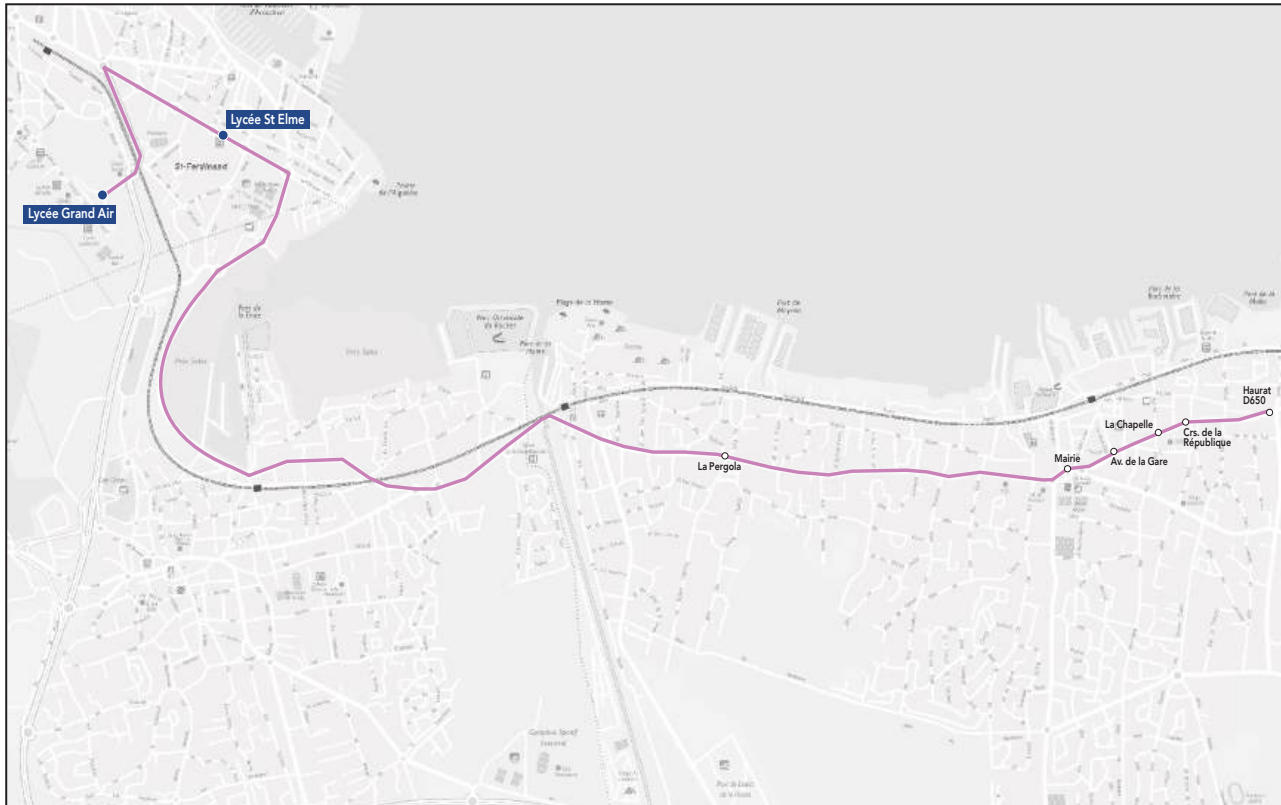

Les horaires sont donnés pour des conditions normales de circulation.

Circuit S16

ALLER

Lycées Grand Air & Saint-Elme

Commune	Arrêt	Horaires LMmJV
Gujan-Mestras	Haurat D650	07h18
Gujan-Mestras	Cours de la République	07h20
Gujan-Mestras	La Chapelle	07h22
Gujan-Mestras	Avenue de la Gare	07h23
Gujan-Mestras	Mairie	07h24
Gujan-Mestras	La Pergola	07h33
Arcachon	Lycée Saint-Elme	07h45
Arcachon	Lycée Grand Air	07h50