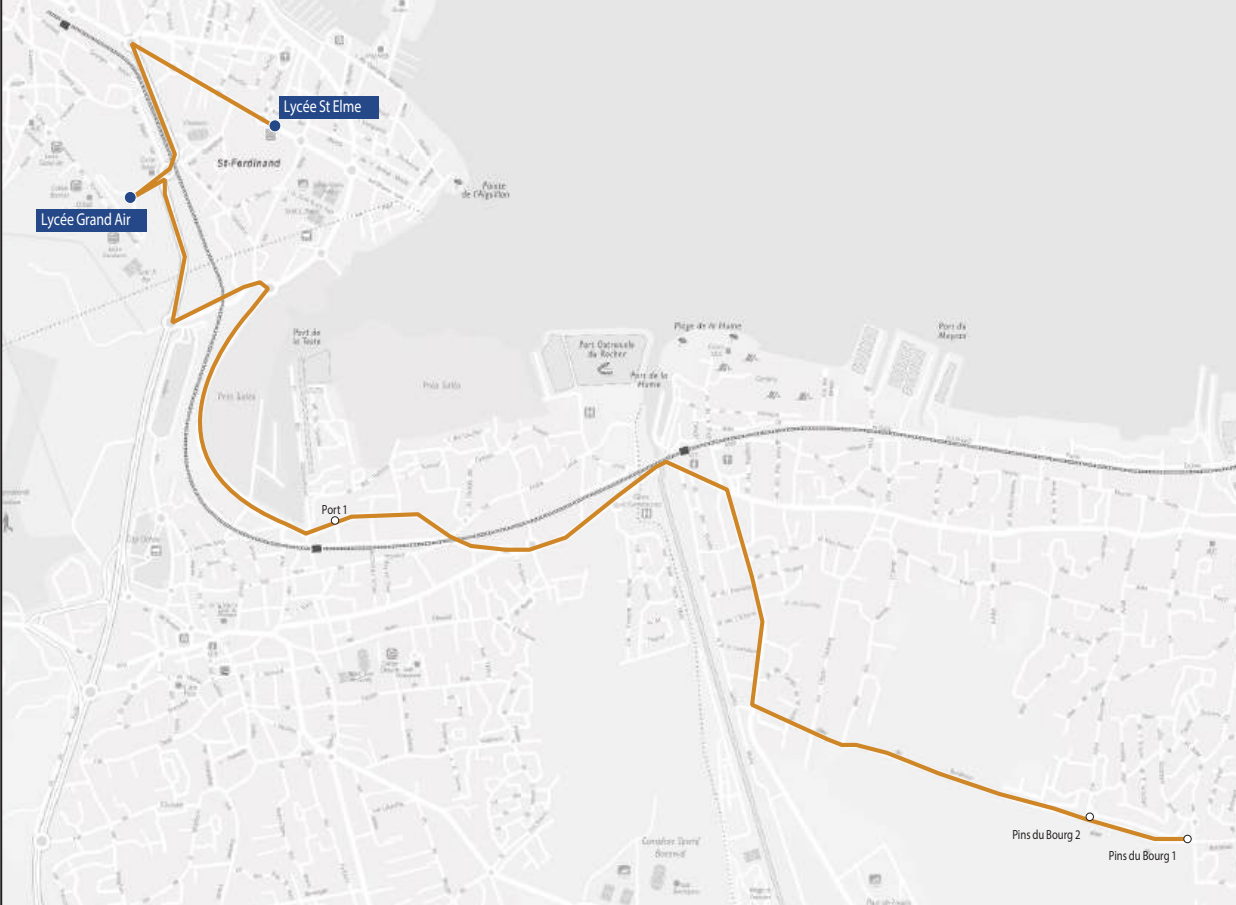

Lycées Grand Air & Saint-Elme

Commune	Arrêt	Horaires LMmJV
Gujan-Mestras	Pins du bourg 1	07h22
Gujan-Mestras	Pins du bourg 2	07h24
La Teste-de-Buch	Port 1	07h30
Arcachon	Lycée Grand Air	07h45
Arcachon	Lycée Saint-Elme	07h50

Les horaires sont donnés pour des conditions normales de circulation.