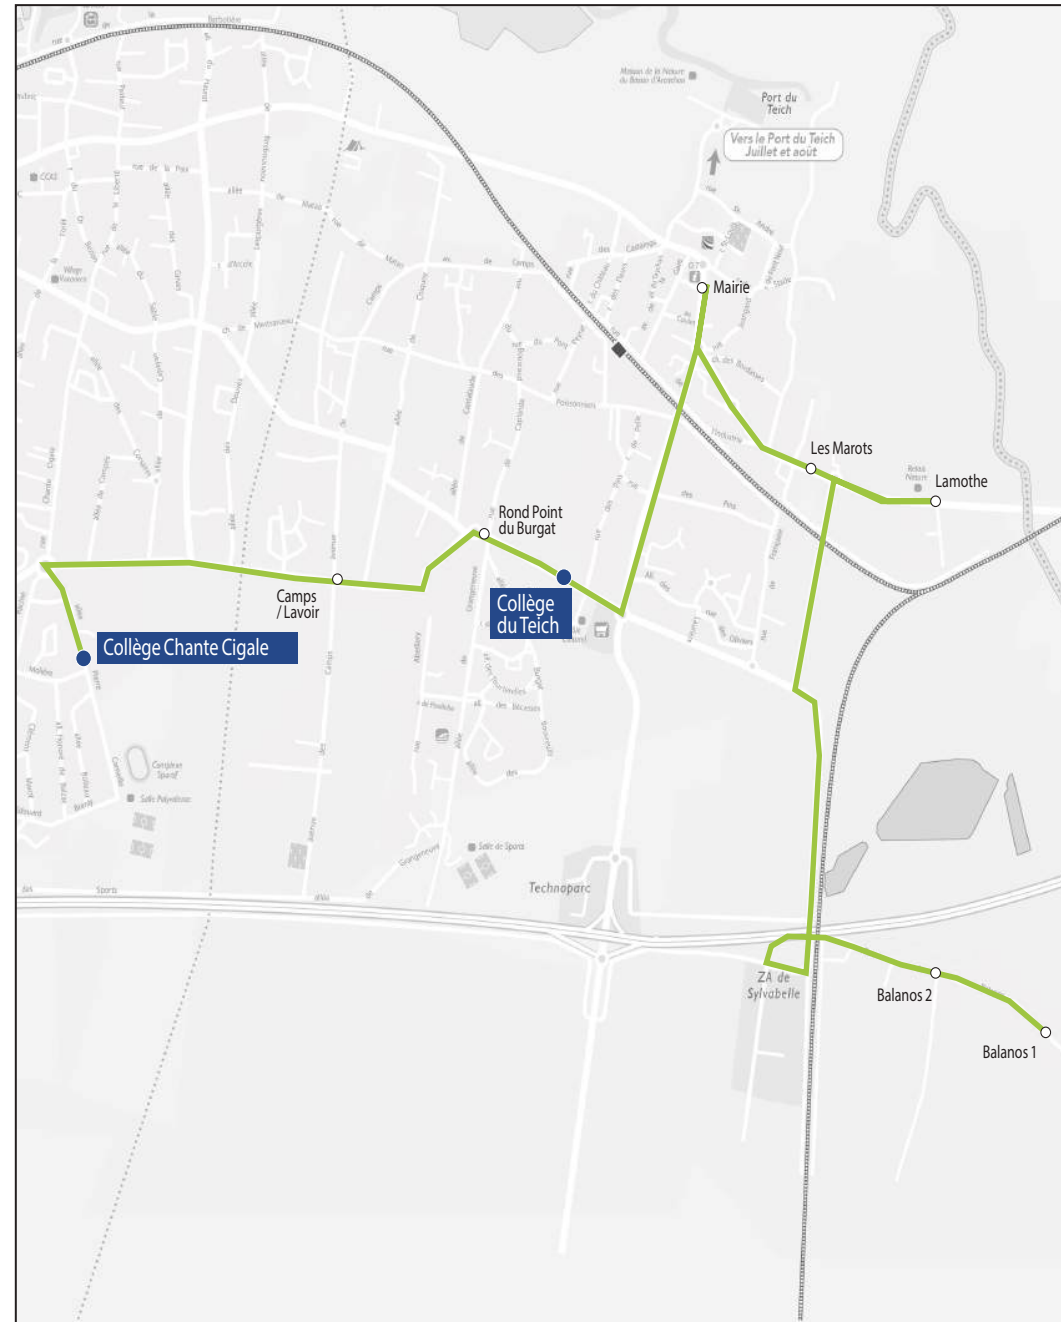

Commune	Arrêt	Horaires LM JV	Horaires m
Gujan-Mestras	Collège chante cigale	16h10	|
Le Teich	Camps/Lavoir	16h16	|
Le Teich	Rond pt du Burgat	16h18	|
Le Teich	Collège du Teich	16h20	12h35
Le Teich	Mairie	16h24	12h39
Le Teich	Les Marots	16h26	12h40
Le Teich	Lamothe	16h29	12h43
Le Teich	Balanos 2	16h34	12h48
Le Teich	Balanos 1	16h35	12h50

Les horaires sont donnés pour des conditions normales de circulation.