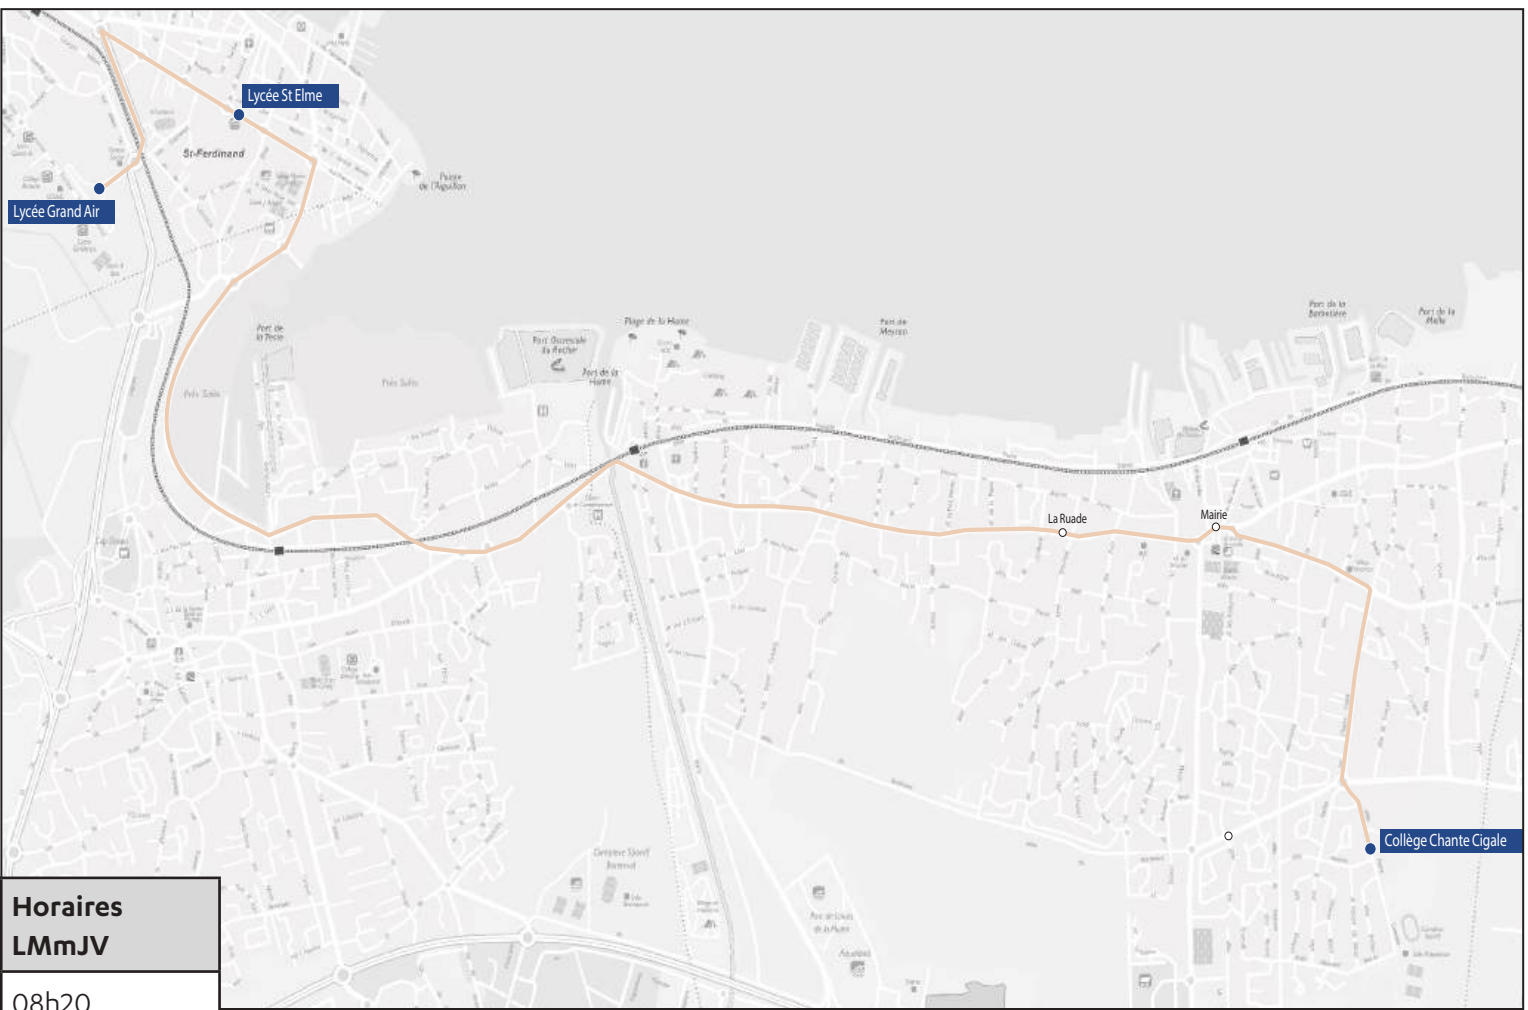

Circuit S3

ALLER

Lycées Grand Air & Saint-Elme

Commune	Arrêt	Horaires LMmJV
Gujan-Mestras	Collège Chante Cigale	08h20
Gujan-Mestras	Mairie de Gujan	08h23
Gujan-Mestras	La Ruade	08h28
Arcachon	Lycée Saint-Elme	08h45
Arcachon	Lycée Grand Air	08h50

Les horaires sont donnés pour des conditions normales de circulation.