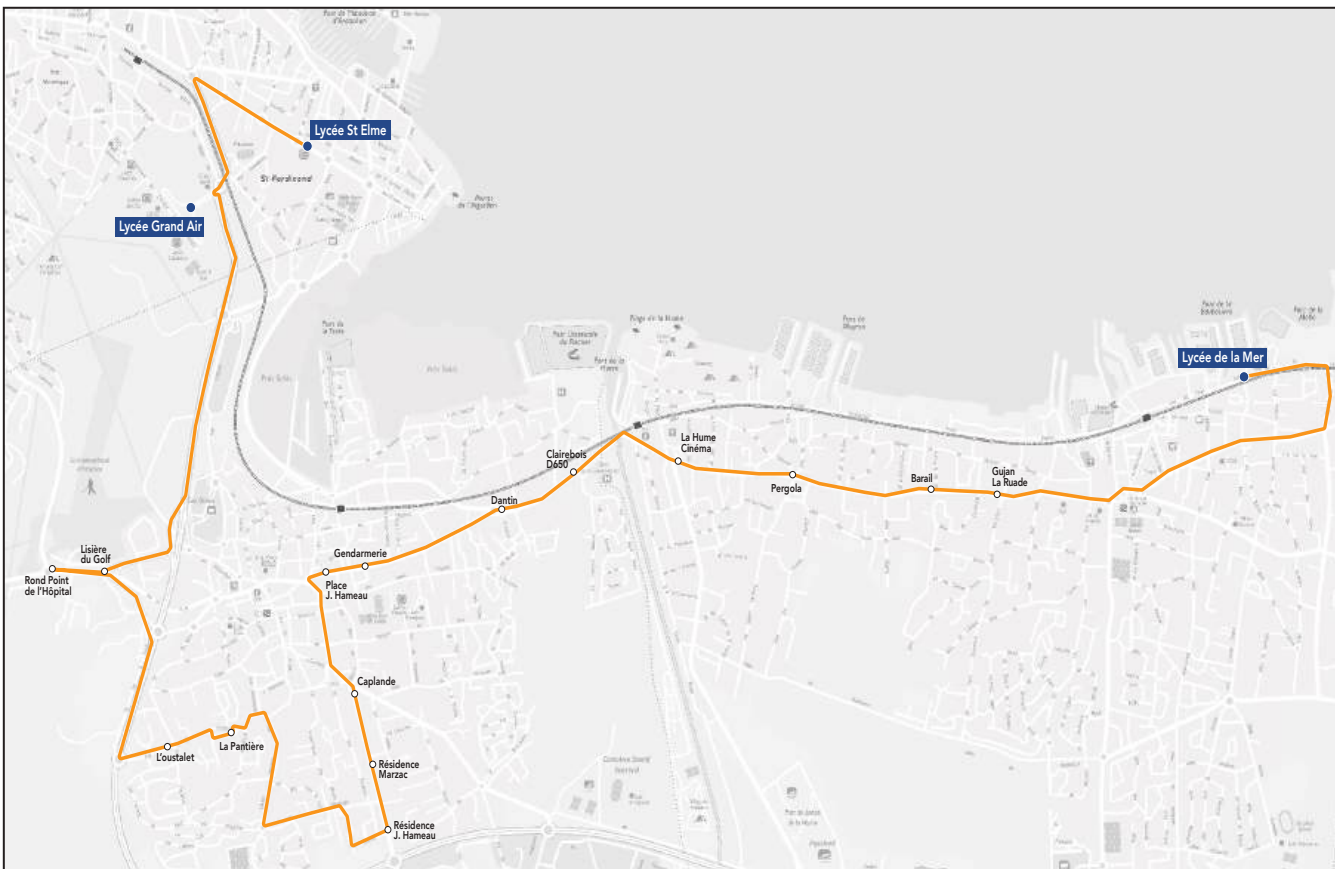

Circuit S26.1 ALLER

Commune	Arrêt	Horaires LMmJV
Arcachon	Lycée Saint-Elme	07h05
Arcachon	Lycée Grand Air	07h07
La Teste-de-Buch	Rond point de l'hôpital	07h13
La Teste-de-Buch	Lisière du golf	07h14
La Teste-de-Buch	L'Oustalet	07h16
La Teste-de-Buch	La pantière	07h17
La Teste-de-Buch	Résidence Jean Hameau	07h19
La Teste-de-Buch	Résidence Marzac	07h20
La Teste-de-Buch	Caplande	07h21
La Teste-de-Buch	Place Jean Hameau	07h24
La Teste-de-Buch	Gendarmerie	07h25
La Teste-de-Buch	Dantin	07h27
La Teste-de-Buch	Clairbois D650	07h28
La Hume	La Hume Cinéma	07h32
Gujan-Mestras	Pergola	07h34
Gujan-Mestras	Barail	07h35
Gujan-Mestras	Gujan La Ruade	07h37
Gujan-Mestras	Lycée de la mer	07h45

Les horaires sont donnés pour des conditions normales de circulation.