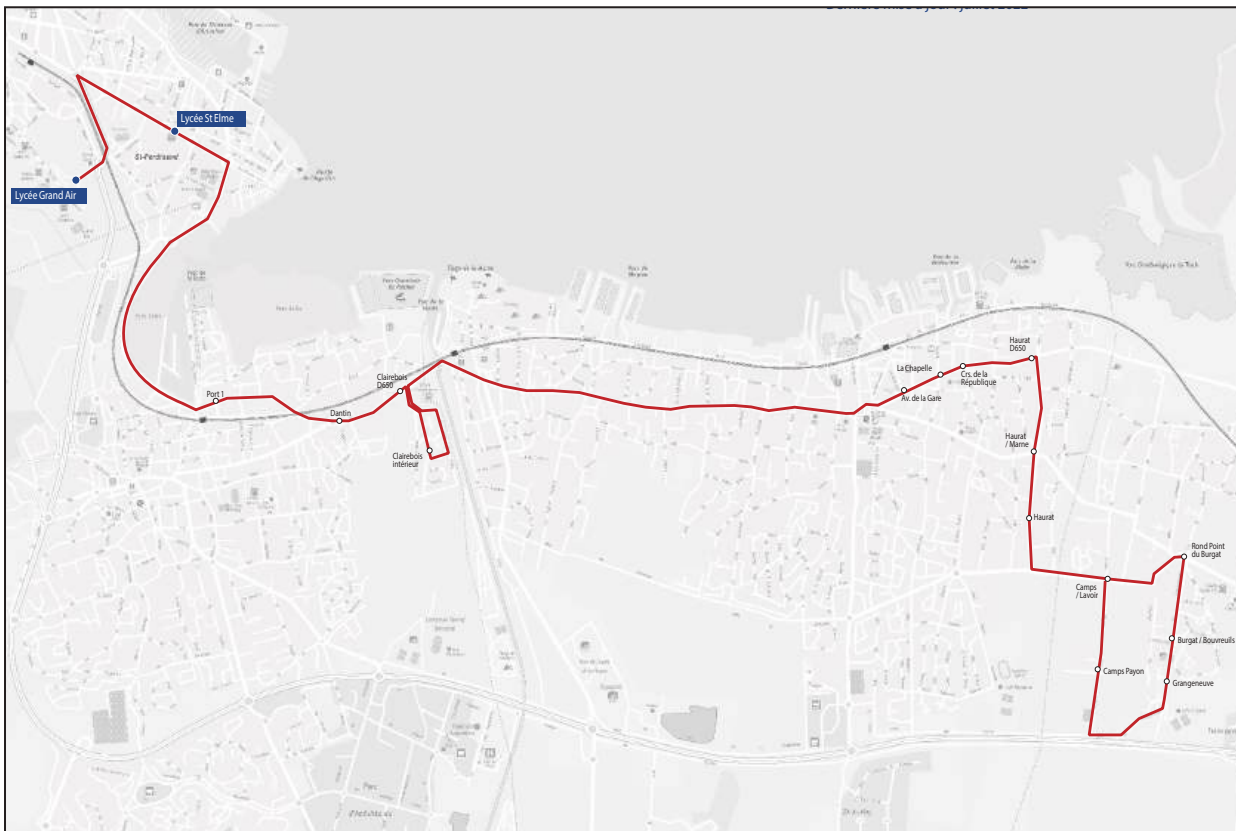

Lycées Grand Air & Saint-Elme

Commune	Arrêt	Horaires LM JV
Arcachon	Lycée Grand Air	16h10
Arcachon	Lycée Saint-Elme	16h15
La Teste-de-Buch	Port 1	16h20
La Teste-de-Buch	Dantin	16h22
La Teste-de-Buch	Clairbois D650	16h23
La Teste-de-Buch	Clairbois Intérieur	16h25
Gujan-Mestras	Av. de la gare	16h30
Gujan-Mestras	La chapelle	16h31
Gujan-Mestras	Cours de la République	16h33
Gujan-Mestras	Haurat D650	16h35
Gujan-Mestras	Haurat Marne	16h37
Gujan-Mestras	Haurat	16h39
Le Teich	Rond pt du Burgat	16h43
Le Teich	Burgat bouvreuils	16h45
Le Teich	Grangeneuve	16h46
Le Teich	Camps Payon	16h48
Le Teich	Camps Lavoir	16h50

Les horaires sont donnés pour des conditions normales de circulation.