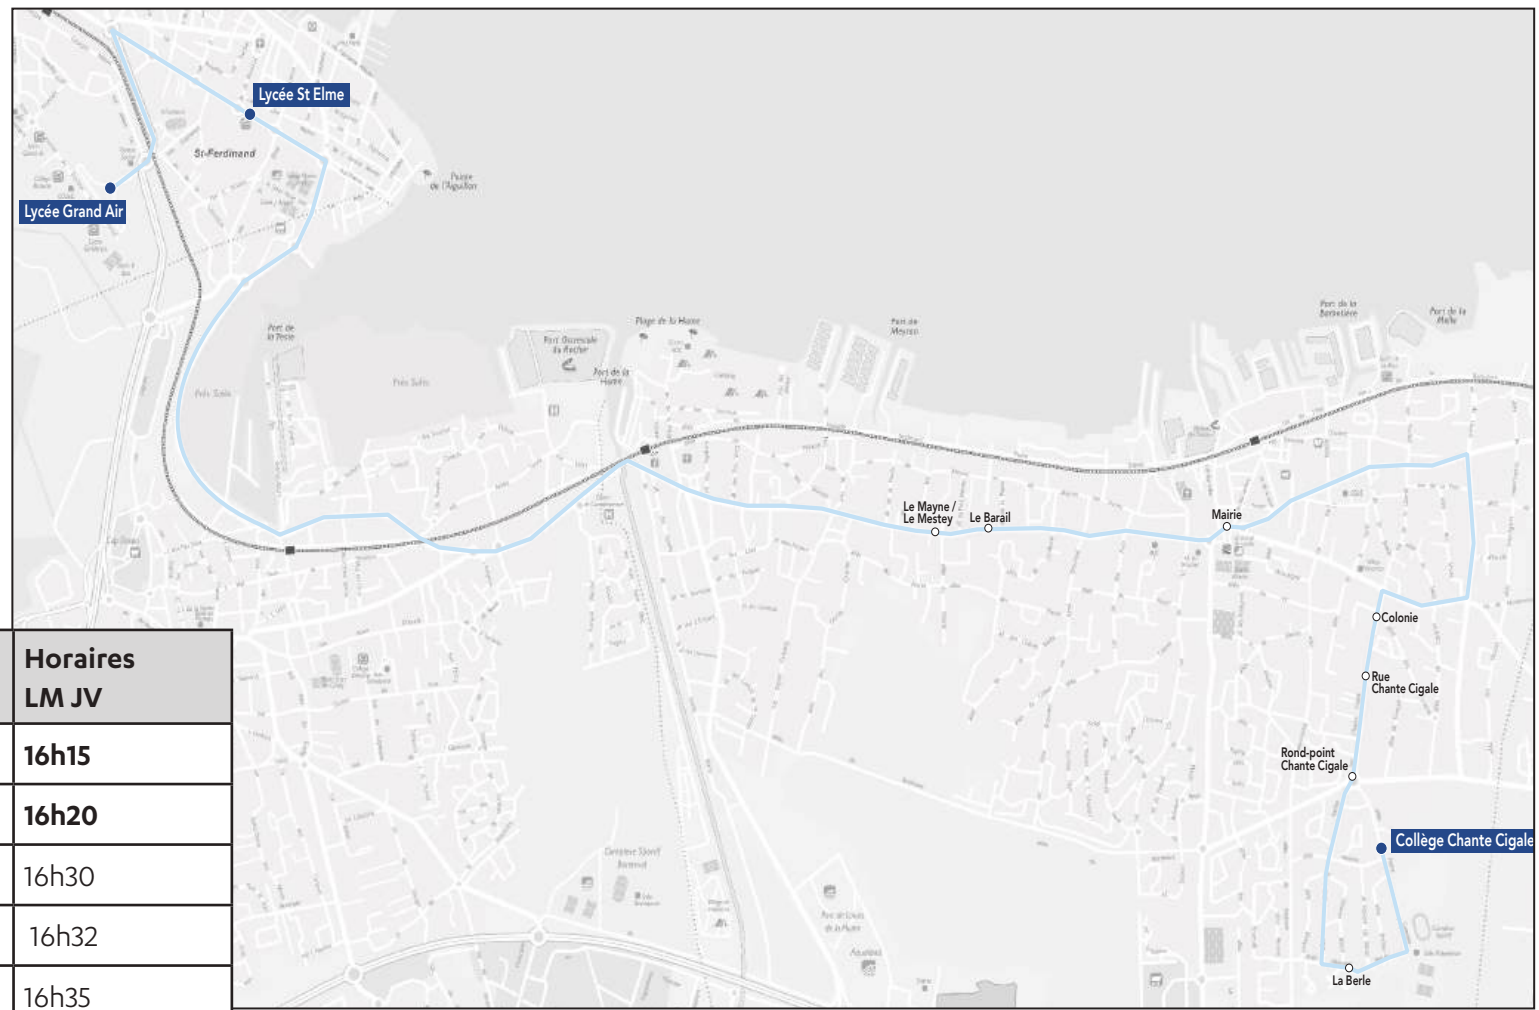

Circuit S2.1

RETOUR

Commune	Arrêt	Horaires LM JV
Arcachon	Lycée Grand Air	16h15
Arcachon	Lycée Saint-Elme	16h20
Gujan-Mestras	Le mestey	16h30
Gujan-Mestras	Le barail	16h32
Gujan-Mestras	Mairie	16h35
Gujan-Mestras	Colonie	16h40
Gujan-Mestras	Rue Chante Cigale	16h41
Gujan-Mestras	Rond-Point Chante Cigale	16h43
Gujan-Mestras	La Berle	16h45
Gujan-Mestras	Collège Chante Cigale	16h46

Les horaires sont donnés pour des conditions normales de circulation.