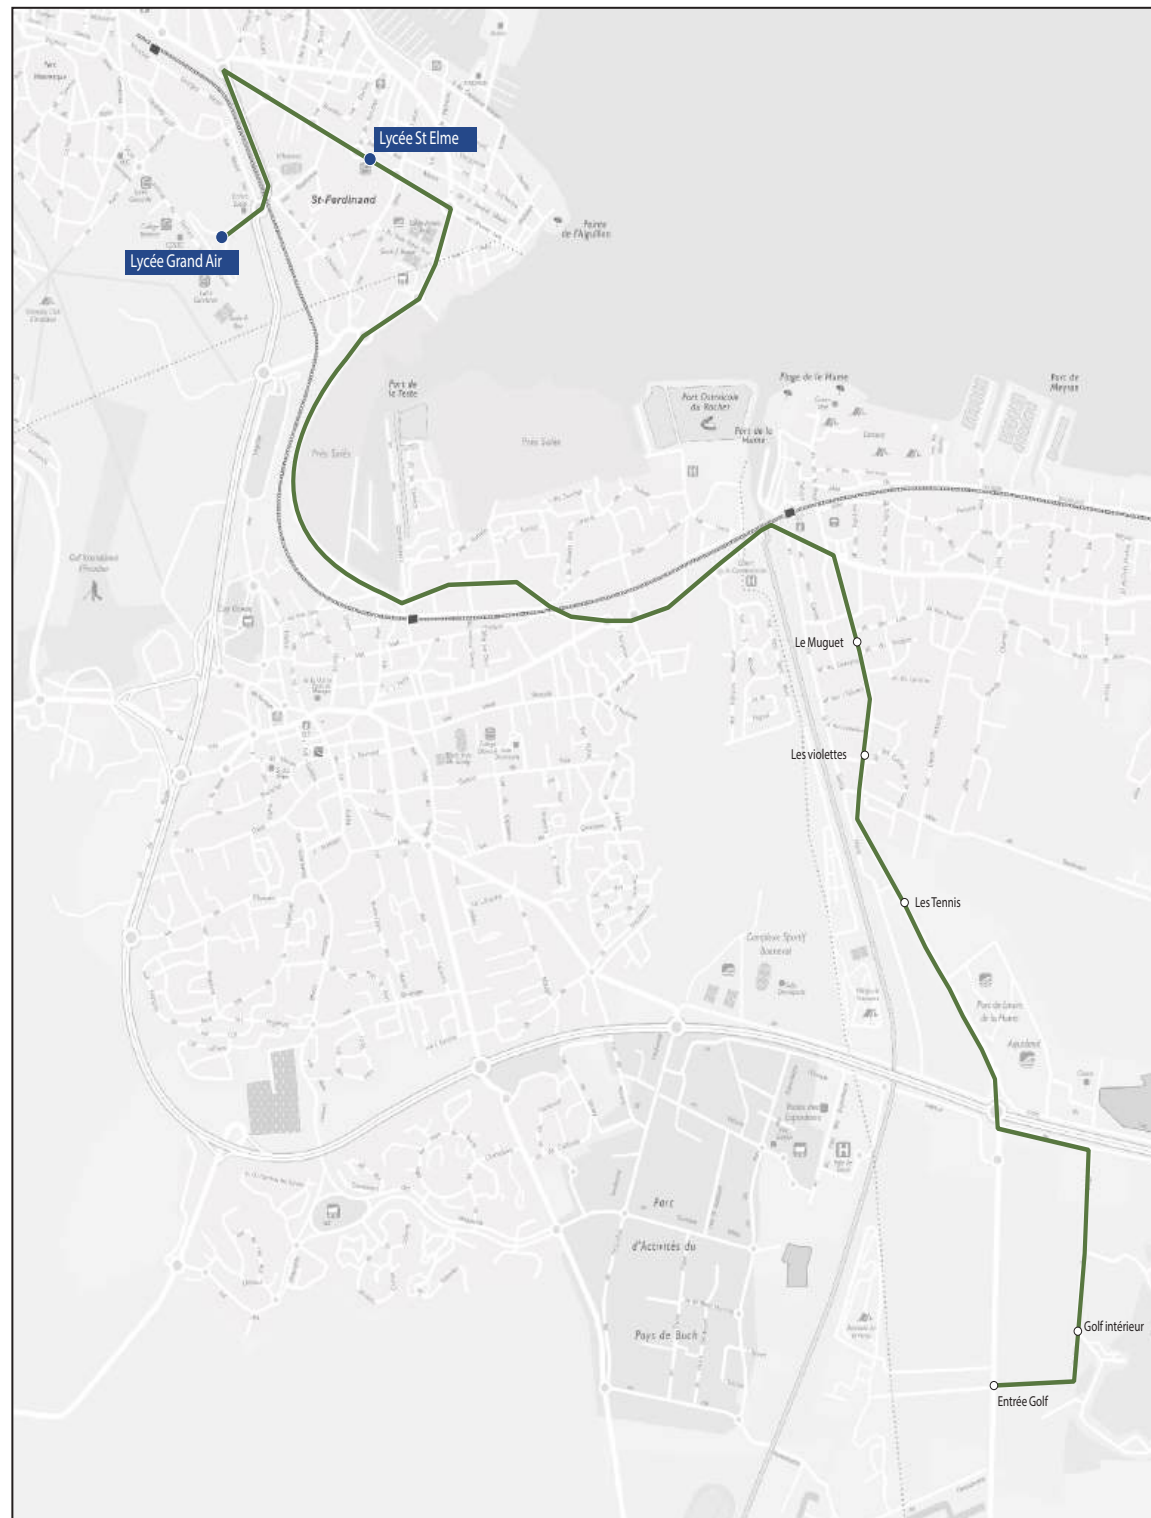

Lycées Grand Air & Saint-Elme

Commune	Arrêt	Horaires LMmJV
Gujan-Mestras	Entrée du golf	07h14
Gujan-Mestras	Golf intérieur	07h17
Gujan-Mestras	Les Tennis	07h23
Gujan-Mestras	Les Violettes	07h25
Gujan-Mestras	Le Muguet	07h27
Arcachon	Lycée Saint-Elme	07h35
Arcachon	Lycée Grand Air	07h40

Les horaires sont donnés pour des conditions normales de circulation.