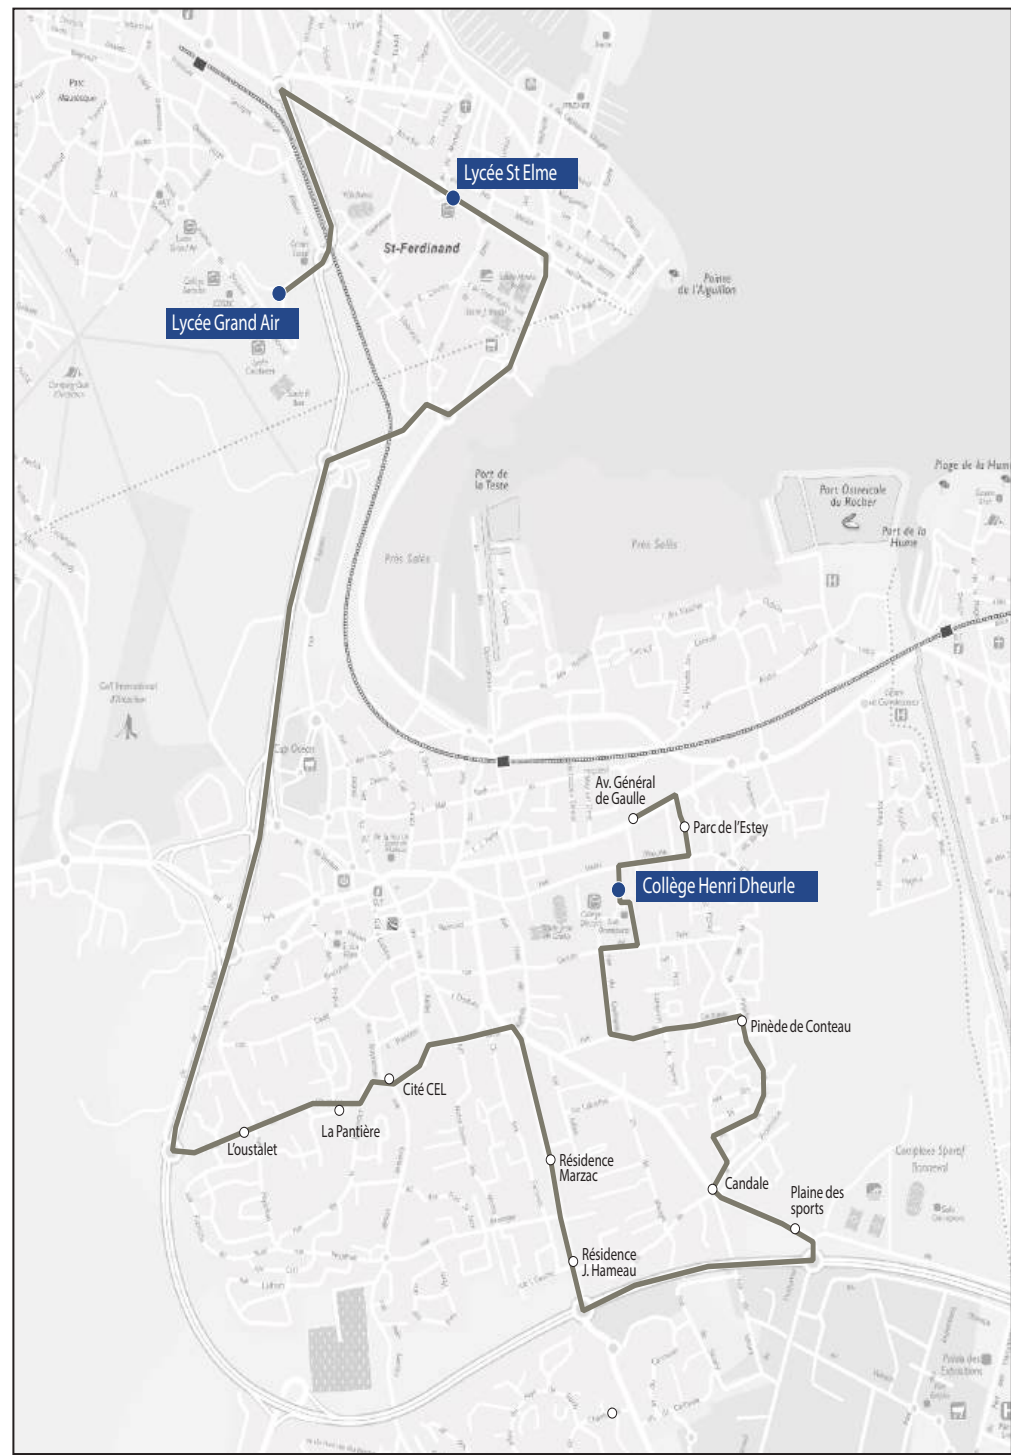

Lycées Grand Air & Saint-Elme

Commune	Arrêt	Horaires LM JV	Horaires m
Arcachon	Lycée Grand Air	17h15	13h15
Arcachon	Lycée Saint-Elme	17h20	13h20
La Teste-de-Buch	L'Oustalet	17h35	13h30
La Teste-de-Buch	La pantière	17h36	13h31
La Teste-de-Buch	Cite CEL	17h38	13h32
La Teste-de-Buch	Résidence Marzac	17h44	13h38
La Teste-de-Buch	Résidence Jean Hameau	17h45	13h39
La Teste-de-Buch	Plaine des sports	17h51	13h45
La Teste-de-Buch	Candale	17h52	13h46
La Teste-de-Buch	Pinède de Conteau	17h54	13h48
La Teste-de-Buch	College Henri Dheurle	17h56	13h50
La Teste-de-Buch	Parc de l'Estey	17h58	13h52
La Teste-de-Buch	Av. Général de Gaulle	18h01	13h55

Les horaires sont donnés pour des conditions normales de circulation.