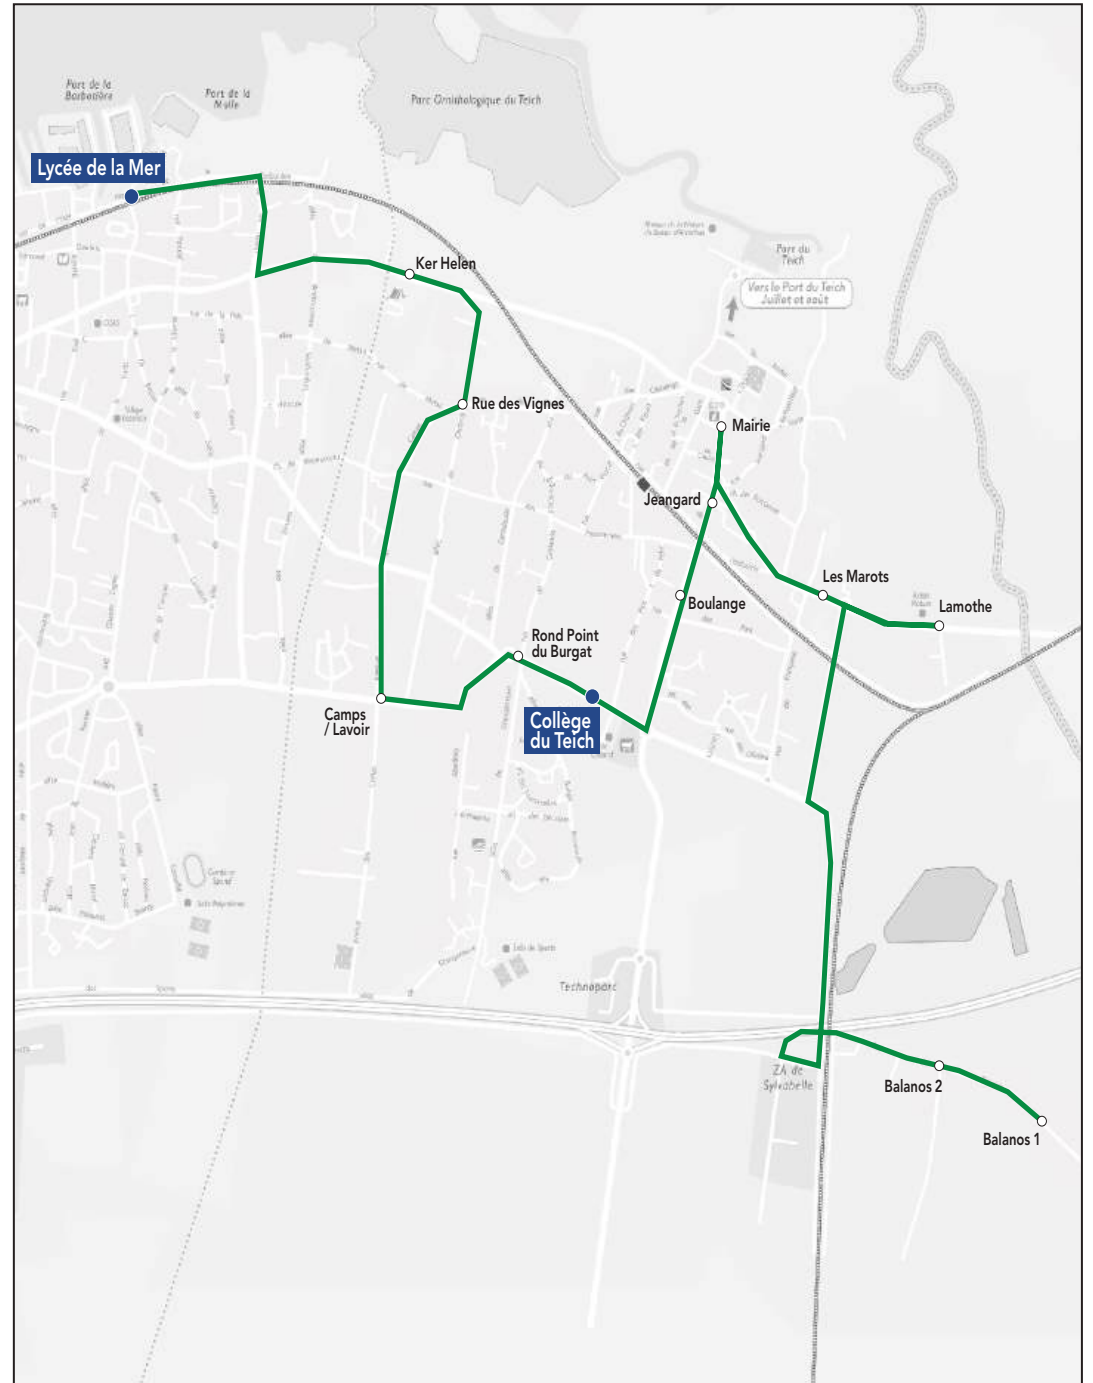

Circuit S21 ALLER

Commune	Arrêt	Horaires LMmJV
Le Teich	Balanos 1	07h05
Le Teich	Balanos 2	07h07
Le Teich	Les Marots	07h14
Le Teich	Mairie	07h16
Le Teich	Jeangard	07h18
Le Teich	Boulange	07h19
Le Teich	Collège du Teich	07h21
Le Teich	Rd pt du Burgat	07h22
Le Teich	Camps/Lavoir	07h24
Le Teich	Rue des Vignes	07h27
Le Teich	Ker Helen	07h29
Gujan-Mestras	Lycée de la mer	07h40

Les horaires sont donnés pour des conditions normales de circulation.