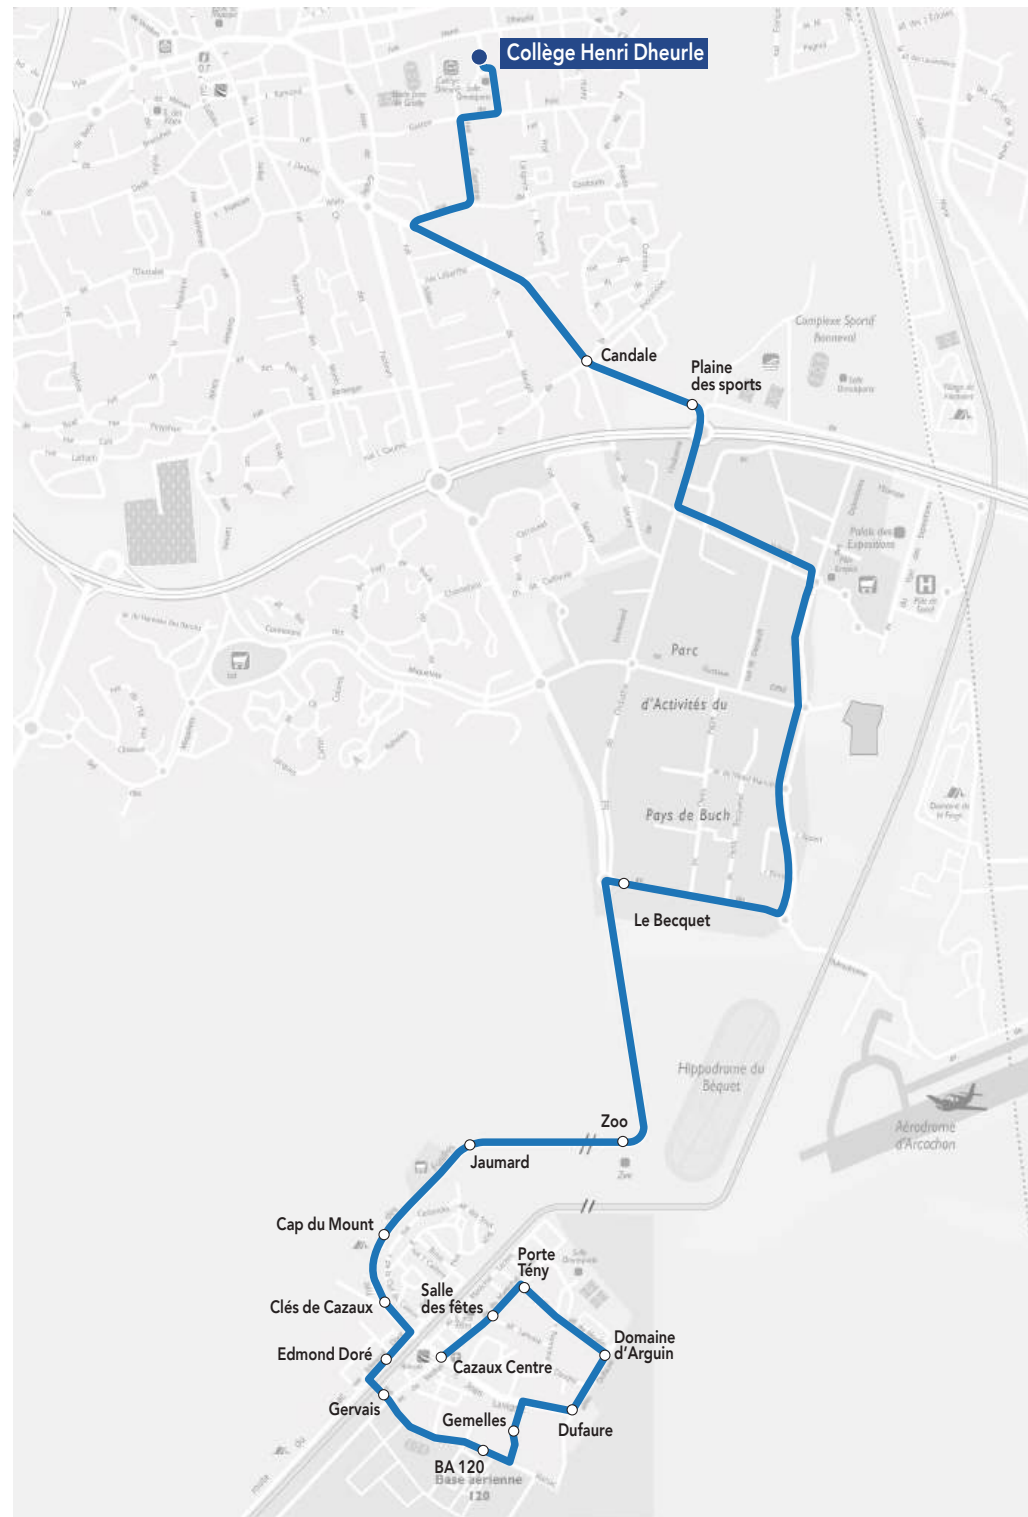

RETOUR

Commune	Arrêt	Horaires LMmJV
La Teste-de-Buch	Collège Henri Dheurle	16h00
La Teste-de-Buch	Candale	16h06
La Teste-de-Buch	Plaine des Sports	16h08
La Teste-de-Buch	Le Becquet	16h13
La Teste-de-Buch	Zoo	16h15
La Teste-de-Buch	Jaumard	16h20
La Teste-de-Buch	Cap du Mount	16h23
La Teste-de-Buch	Clés de Cazaux	16h24
La Teste-de-Buch	Edmond Doré	16h26
La Teste-de-Buch	Gervais	16h28
La Teste-de-Buch	B.A 120	16h32
La Teste-de-Buch	Gemelles	16h32
La Teste-de-Buch	Dufaure	16h33
La Teste-de-Buch	Domaine d'Arguin	16h34
La Teste-de-Buch	Porte Tény	16h36
La Teste-de-Buch	Salle des fêtes	16h38
La Teste-de-Buch	Cazaux Centre	16h40