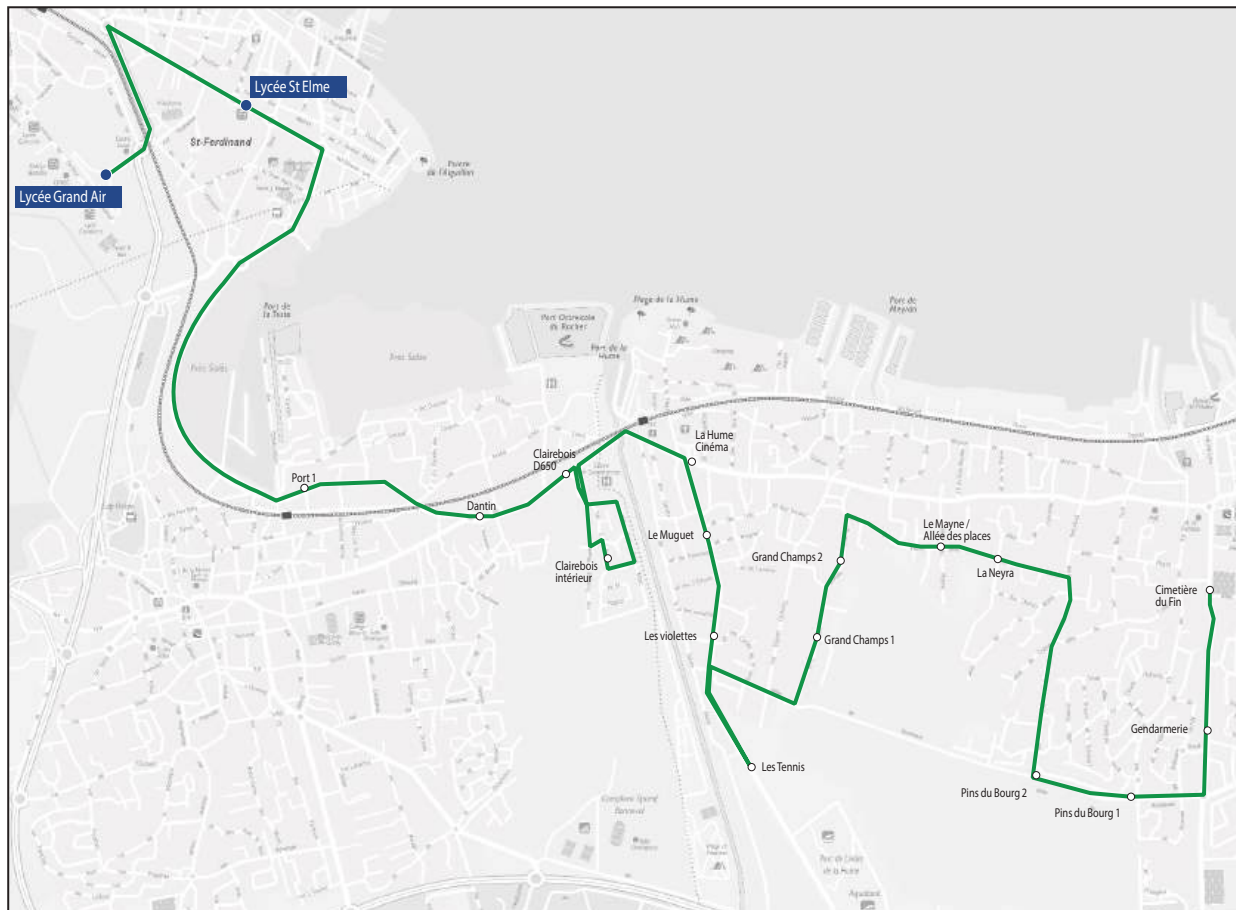

Commune	Arrêt	Horaires LM JV
Arcachon	Lycée Grand Air	18h15
Arcachon	Lycée Saint-Elme	18h20
La Teste-de-Buch	Port 1	18h27
La Teste-de-Buch	Dantin	18h29
La Teste-de-Buch	Clairbois D650	18h30
La Teste-de-Buch	Clairbois intérieur	18h32
Gujan-Mestras	La Hume Cinema	18h37
Gujan-Mestras	Le muguet	18h39
Gujan-Mestras	Les violettes	18h41
Gujan-Mestras	Les tennis	18h45
Gujan-Mestras	Grands champs 1	18h51
Gujan-Mestras	Grands champs 2	18h53
Gujan-Mestras	Le mayne/allée des places	18h56
Gujan-Mestras	La Neyra	18h57
Gujan-Mestras	Pins du bourg 2	19h01
Gujan-Mestras	Pins du bourg 1	19h02
Gujan-Mestras	Gendarmerie	19h05
Gujan-Mestras	Le fin	19h07