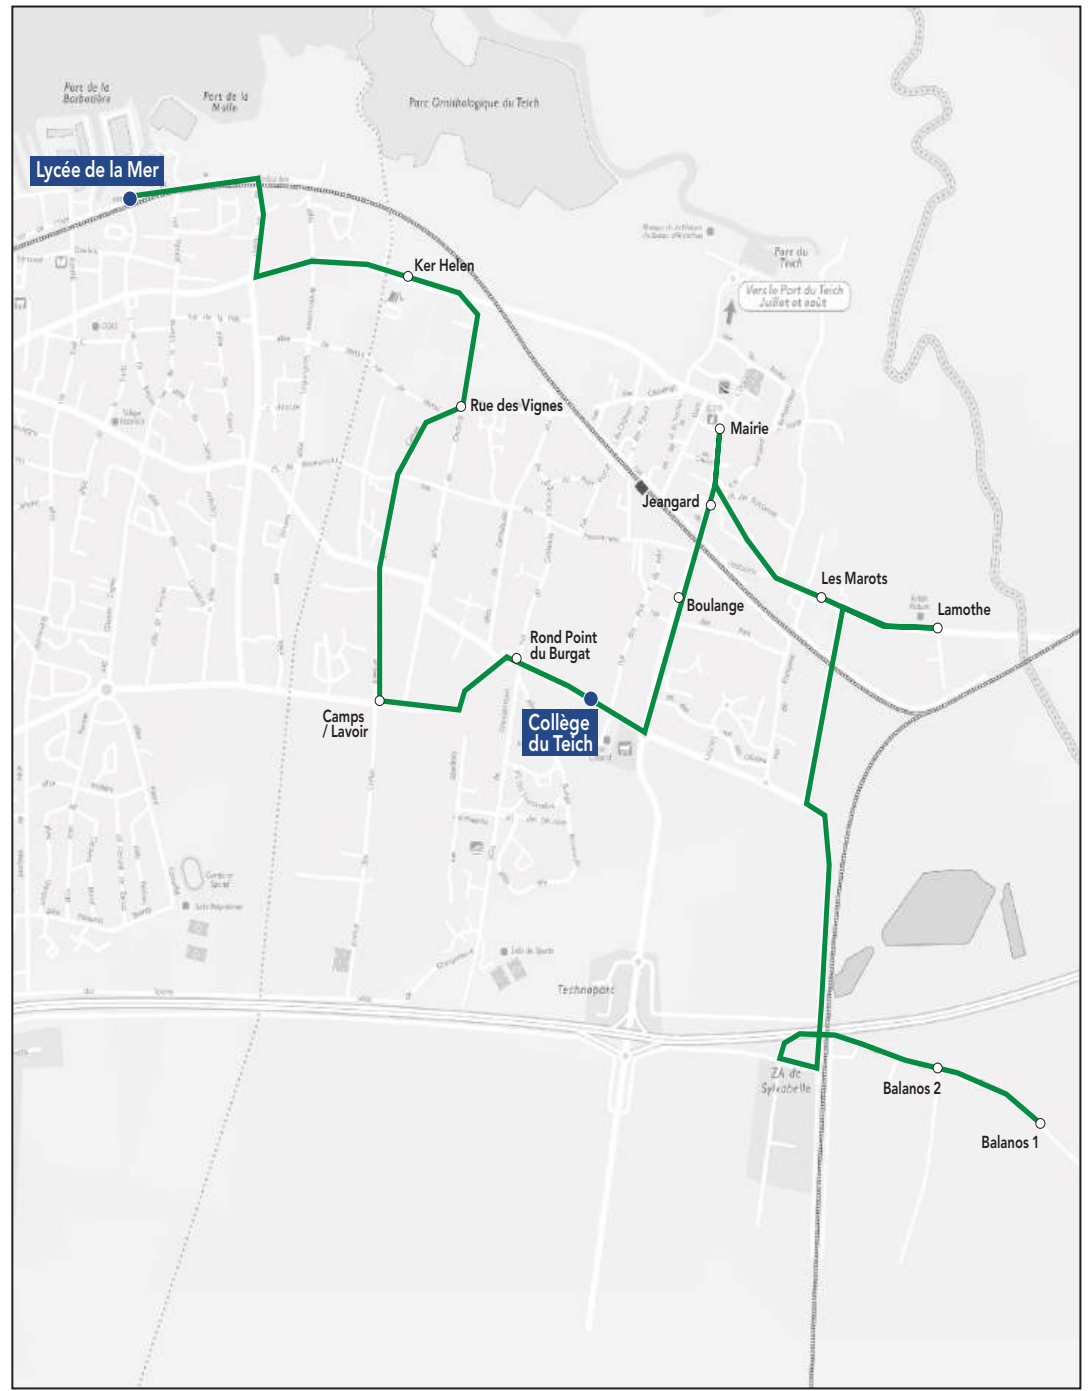

Les horaires sont donnés pour des conditions normales de circulation.