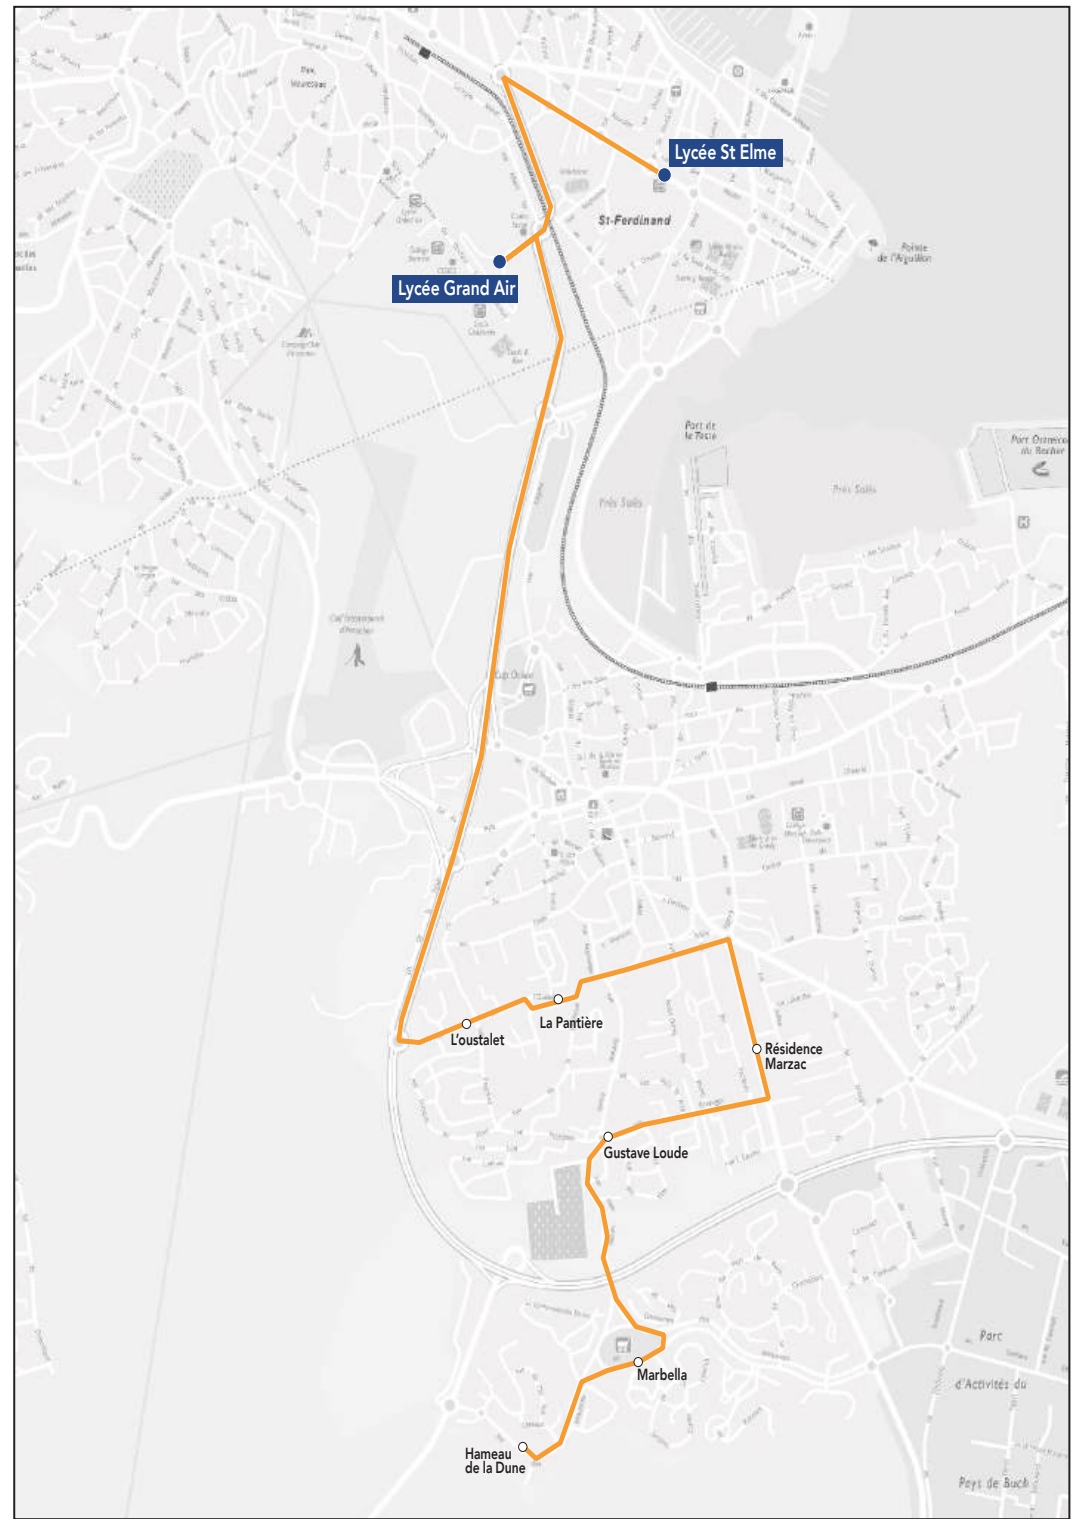

Lycées Grand Air & Saint-Elme

Commune	Arrêt	Horaires LMmJV
La Teste-de-Buch	Hameau de la Dune	07h15
La Teste-de-Buch	Marbella	07h18
La Teste-de-Buch	Gustave Loude	07h21
La Teste-de-Buch	Résidence Marzac	07h25
La Teste-de-Buch	La Pantière	07h31
La Teste-de-Buch	L'Oustalet	07h32
Arcachon	Lycée Grand Air	07h40
Arcachon	Lycée Saint-Elme	07h45

Les horaires sont donnés pour des conditions normales de circulation.