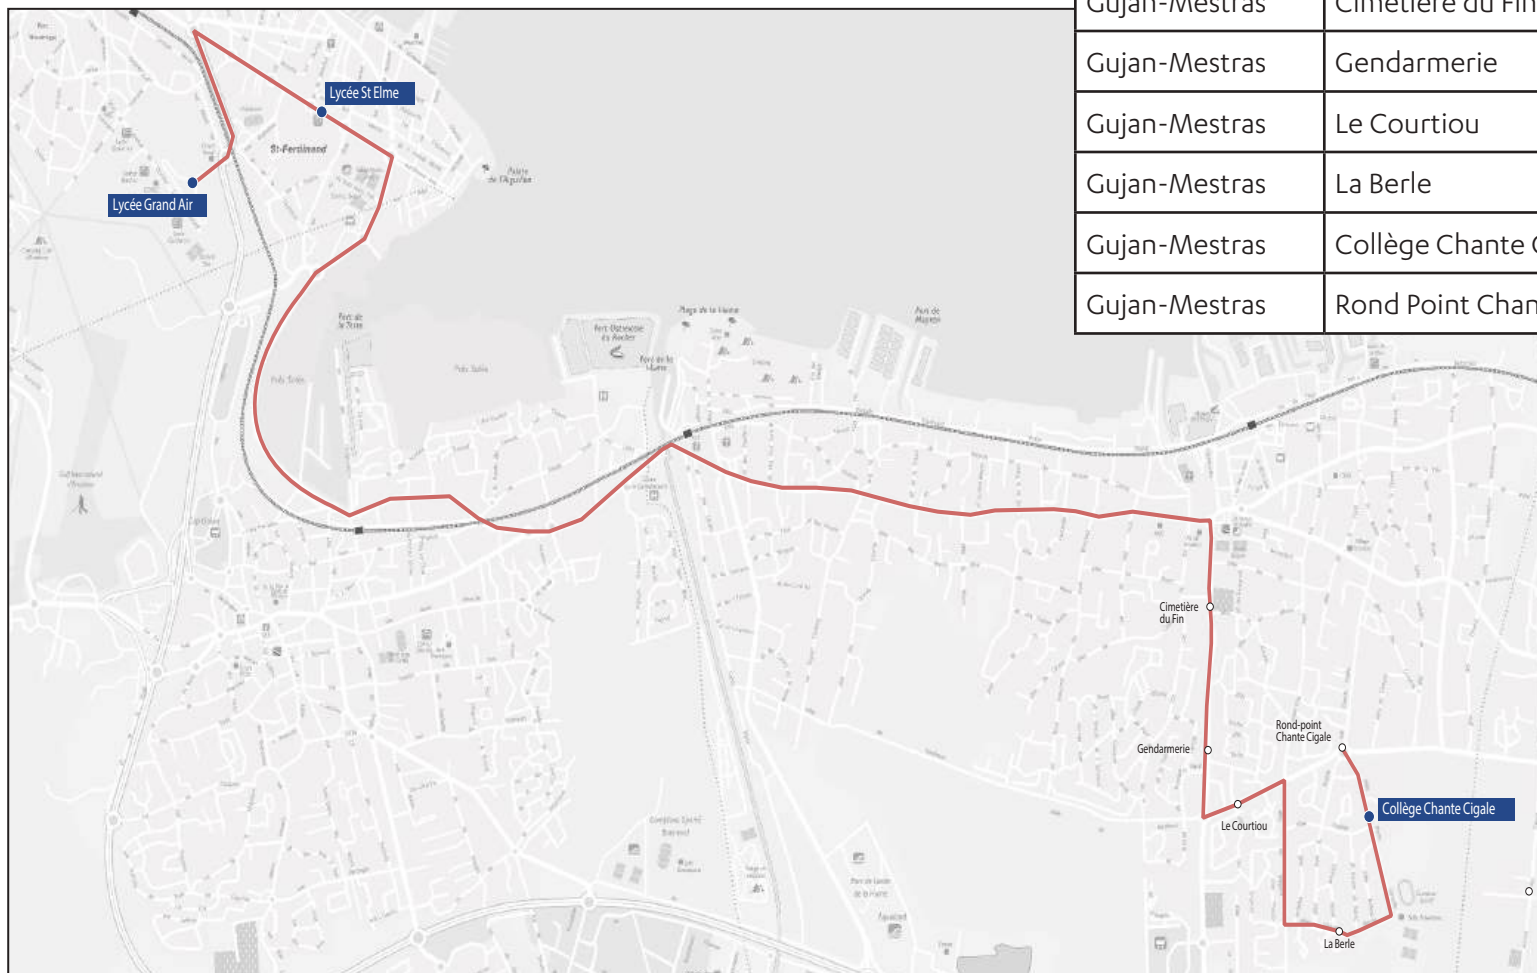

Circuit S19.2 RETOUR

Lycées Grand Air & Saint-Elme

Commune	Arrêt	Horaires LM JV	Horaires m
Arcachon	Lycée Grand Air	17h15	13h15
Arcachon	Lycée Saint-Elme	17h20	13h20
Gujan-Mestras	Cimetière du Fin	17h40	13h40
Gujan-Mestras	Gendarmerie	17h42	13h42
Gujan-Mestras	Le Courtiou	17h45	13h45
Gujan-Mestras	La Berle	17h48	13h48
Gujan-Mestras	Collège Chante Cigale	17h50	13h50
Gujan-Mestras	Rond Point Chante Cigale	17h52	13h52

Les horaires sont donnés pour des conditions normales de circulation.