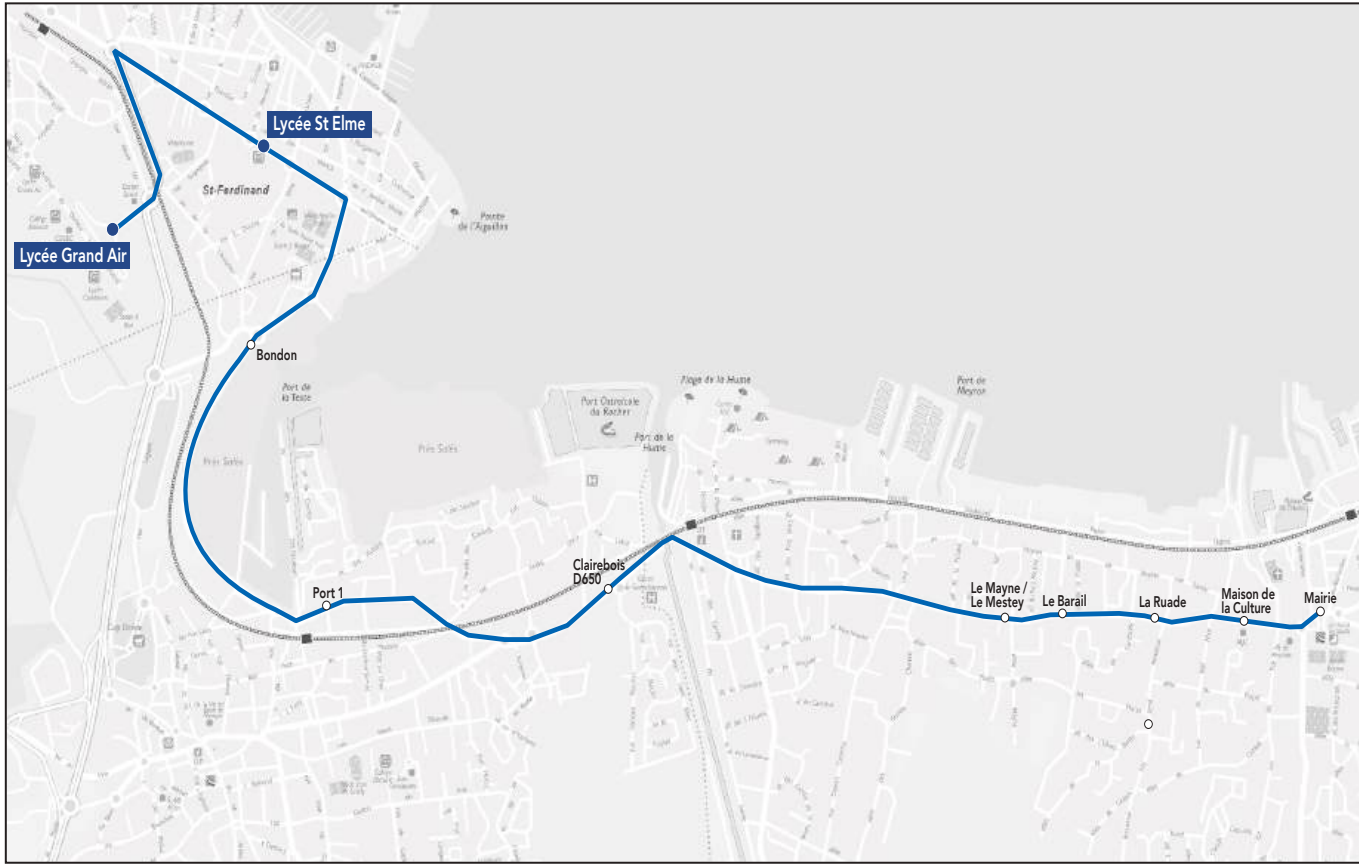

Circuit S27.1 ALLER

Lycées Grand Air & Saint-Elme

Commune	Arrêt	Horaires LMmJV
Gujan-Mestras	Mairie de Gujan	07h13
Gujan-Mestras	Maison de la Culture	07h17
Gujan-Mestras	La Ruade	07h21
Gujan-Mestras	Le Barail	07h26
Gujan-Mestras	Le Mayne / Le Mestey	07h27
La Teste-de-Buch	Clairebois D650	07h35
La Teste-de-Buch	Le Port 1	07h38
La Teste-de-Buch	Bondon	07h42
Arcachon	Lycée Saint-Elme	07h45
Arcachon	Lycée Grand Air	07h50

Les horaires sont donnés pour des conditions normales de circulation.