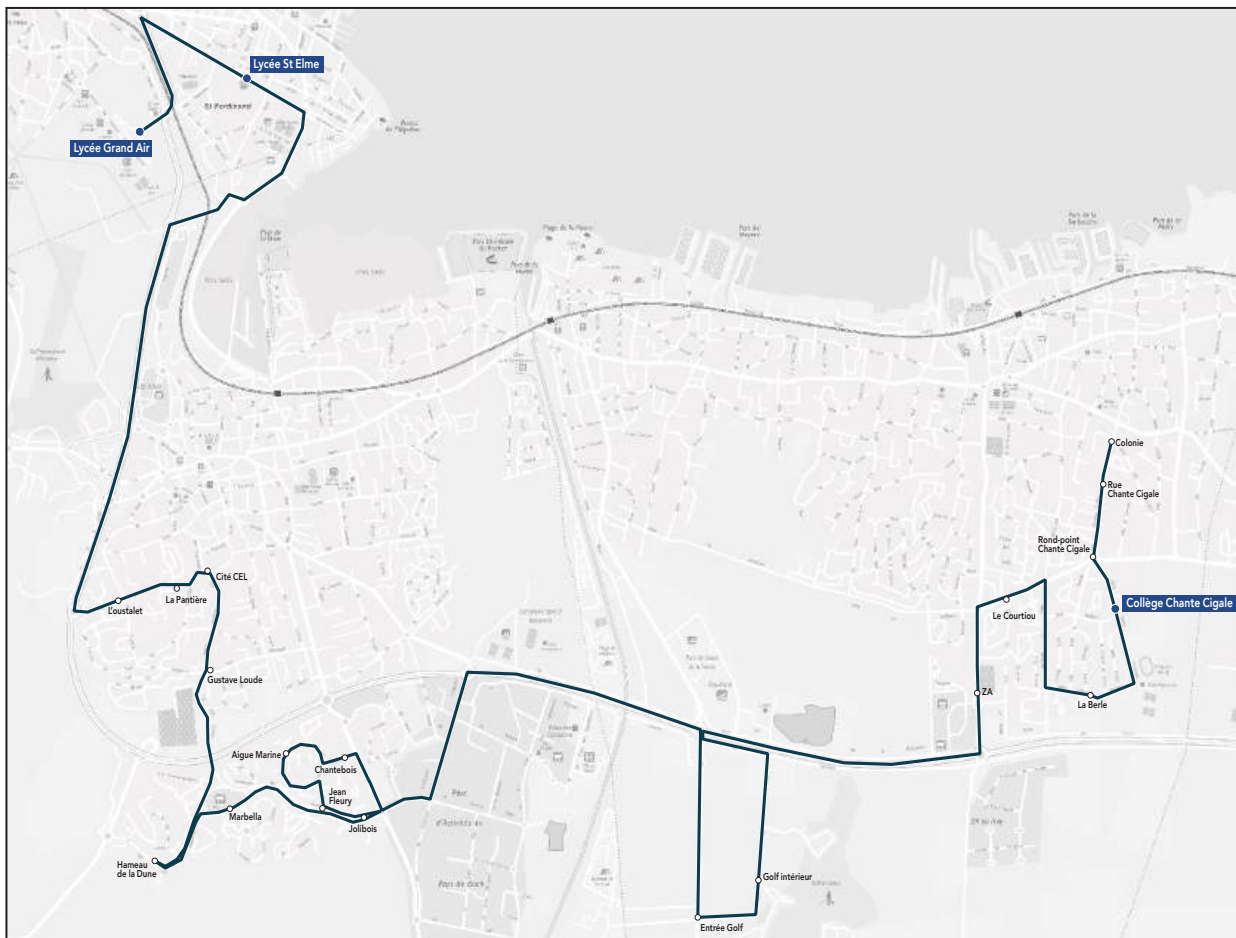

Circuit S4.2 RETOUR

Lycées Grand Air & Saint-Elme

Commune	Arrêt	Horaires LM JV
Arcachon	Lycée Grand Air	18h15
Arcachon	Lycée Saint-Elme	18h20
La Teste-de-Buch	L'Oustalet	18h27
La Teste-de-Buch	La pantière	18h28
La Teste-de-Buch	Cite CEL	18h30
La Teste-de-Buch	Gustave Loude	18h33
La Teste-de-Buch	Le Hameau de la Dune	18h38
La Teste-de-Buch	Marbella	18h42
La Teste-de-Buch	Jean Fleury	18h43
La Teste-de-Buch	Jolibois	18h44
Gujan-Mestras	Golf entree	18h50
Gujan-Mestras	Golf interieur	18h51
Gujan-Mestras	Zone artisanale	18h56
Gujan-Mestras	Le Courtiou	19h01
Gujan-Mestras	La Berle	19h03
Gujan-Mestras	Collège Chante Cigale	19h05
Gujan-Mestras	Rond-point Chante Cigale	19h06
Gujan-Mestras	Rue Chante Cigale	19h07
Gujan-Mestras	Colonie	19h09

Les horaires sont donnés pour des conditions normales de circulation.