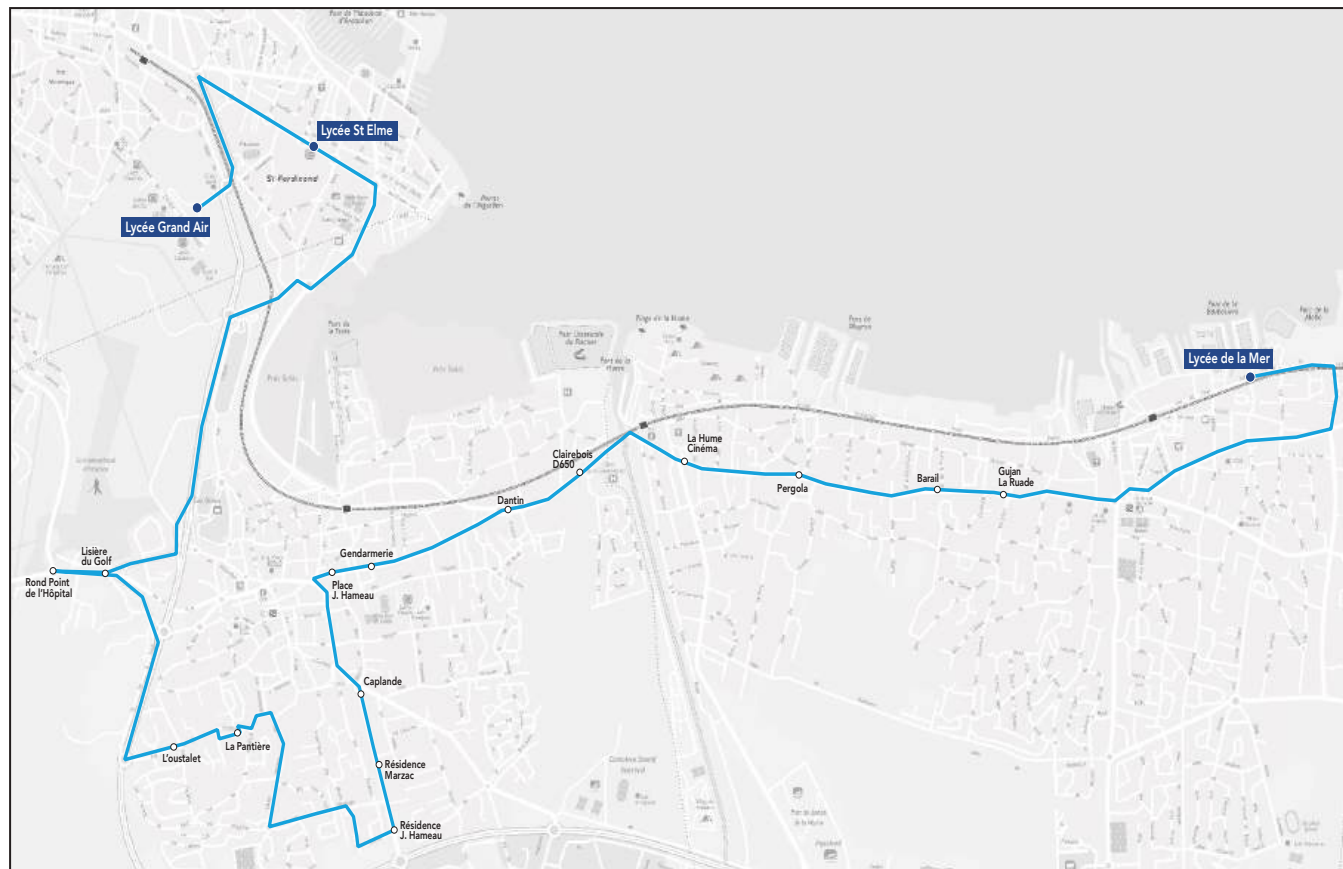

Circuit S26.2 RETOUR

Commune	Arrêt	Horaires LMJV
Gujan Mestras	Lycée de la Mer	18h10
Gujan-Mestras	Gujan La Ruade	18h19
Gujan-Mestras	Barail	18h20
Gujan-Mestras	Pergola	18h21
Gujan-Mestras	La Hume Cinéma	18h23
La Teste-de-Buch	Clairbois D650	18h27
La Teste-de-Buch	Dantin	18h28
La Teste-de-Buch	Gendarmerie	18h30
La Teste-de-Buch	Place Jean Hameau	18h31
La Teste-de-Buch	Caplande	18h34
La Teste-de-Buch	Résidence Marzac	18h35
La Teste-de-Buch	Résidence Jean Hameau	18h36
La Teste-de-Buch	La pantière	18h38
La Teste-de-Buch	L'Oustalet	18h39
La Teste-de-Buch	Lisière du golf	18h41
La Teste-de-Buch	Rond point de l'hôpital	18h42
Arcachon	Lycée Saint-Elme	18h48
Arcachon	Lycée Grand Air	18h50

Les horaires sont donnés pour des conditions normales de circulation.