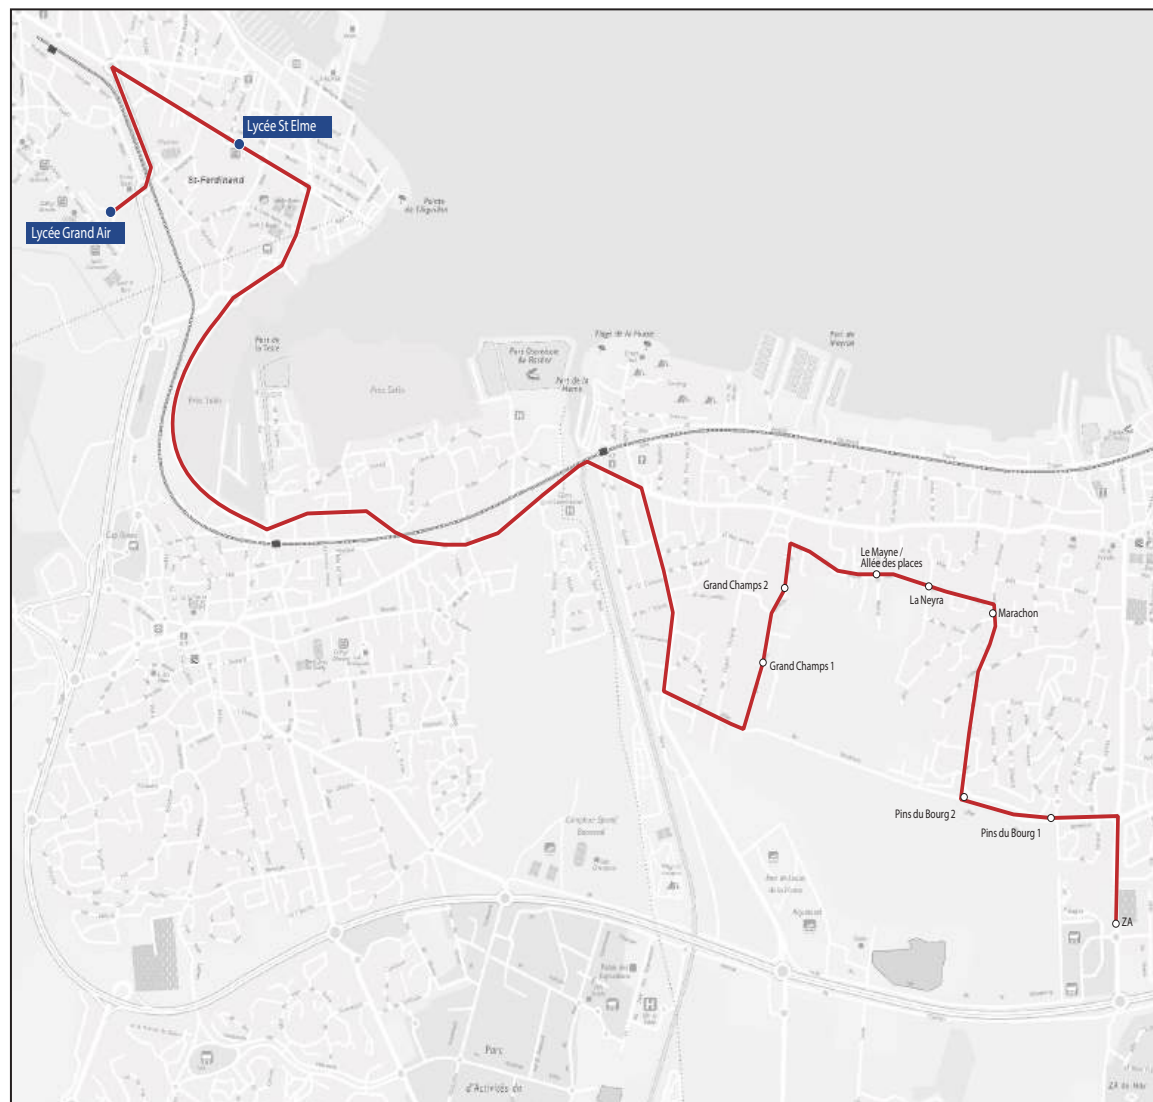

Commune	Arrêt	Horaires LM JV
Arcachon	Lycée Grand Air	16h15
Arcachon	Lycée Saint-Elme	16h20
Gujan-Mestras	Grands champs 1	16h35
Gujan-Mestras	Grands champs 2	16h36
Gujan-Mestras	Le Mayne/Allée des places	16h40
Gujan-Mestras	La Neyra	16h41
Gujan-Mestras	Marachon	16h43
Gujan-Mestras	Pins du bourg 2	16h45
Gujan-Mestras	Pins du bourg 1	16h46
Gujan-Mestras	Zone artisanale	16h49