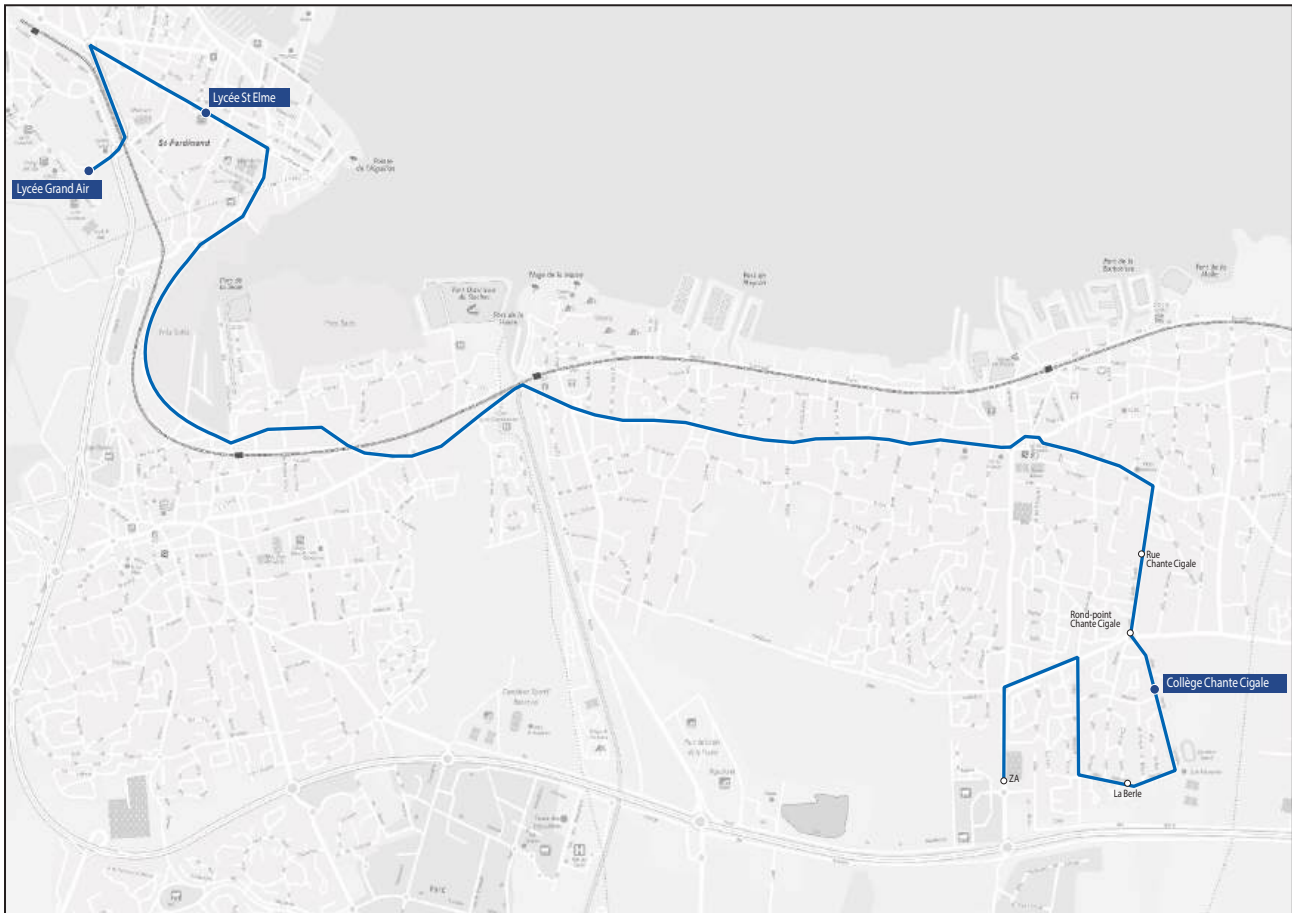

Circuit S14.1 ALLER

Lycées Grand Air & Saint-Elme

Commune	Arrêt	Horaires LMmJV
Gujan-Mestras	Zone Artisanale	07h10
Gujan-Mestras	La Berle	07h13
Gujan-Mestras	Collège Chante Cigale	07h15
Gujan-Mestras	Rond-Point Chante Cigale	07h17
Gujan-Mestras	Rue Chante Cigale	07h19
Arcachon	Lycée Saint-Elme	07h45
Arcachon	Lycée Grand Air	07h50

Les horaires sont donnés pour des conditions normales de circulation.