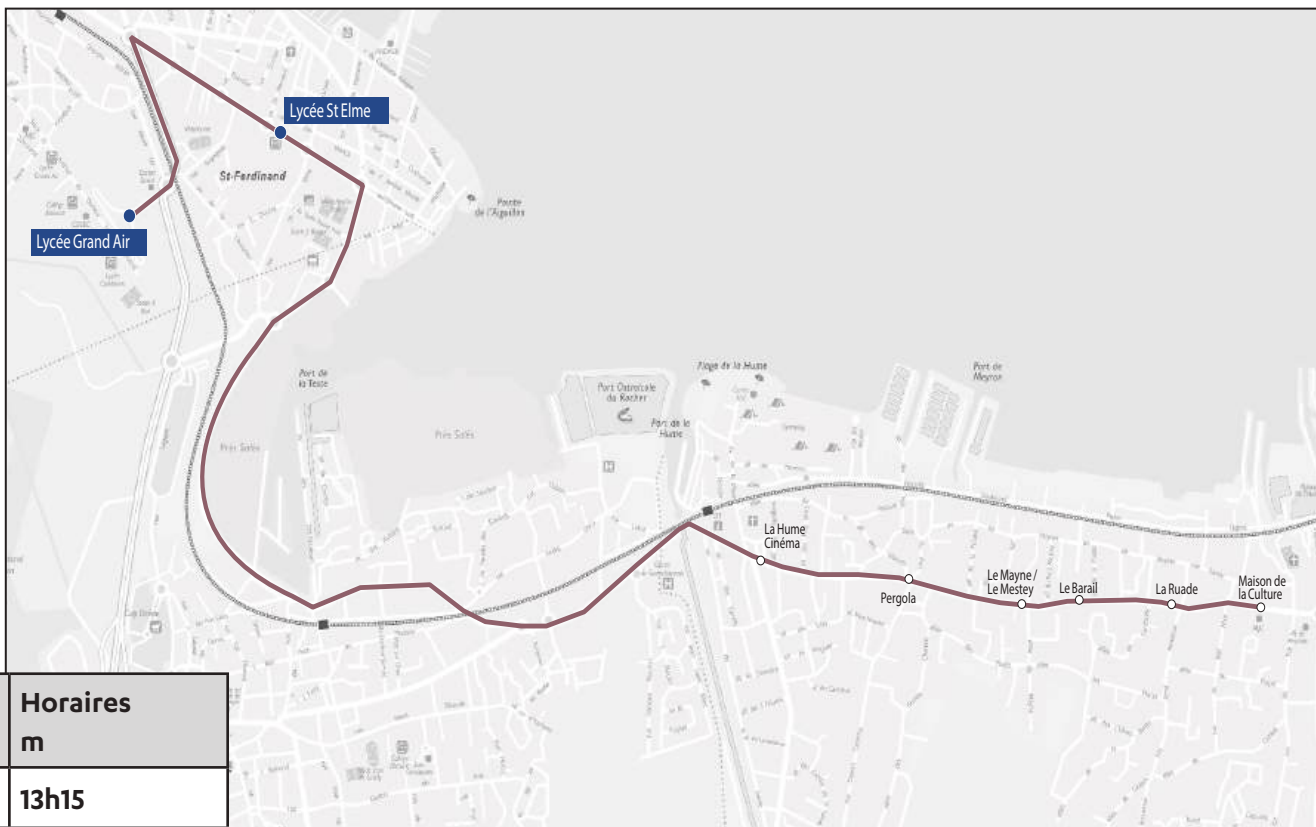

Circuit S26.1 RETOUR

Lycées Grand Air & Saint-Elme

Commune	Arrêt	Horaires LMJV	Horaires m
Arcachon	Lycée Grand Air	17h10	13h15
Arcachon	Lycée Saint-Elme	17h15	13h20
Gujan-Mestras	La Hume Cinéma	17h25	13h30
Gujan-Mestras	Pergola	17h27	13h32
Gujan-Mestras	Le Mayne / Le Mestey	17h29	13h34
Gujan-Mestras	Le Barail	17h30	13h35
Gujan-Mestras	La ruade	17h31	13h36
Gujan-Mestras	Maison de la culture	17h35	13h40

Les horaires sont donnés pour des conditions normales de circulation.