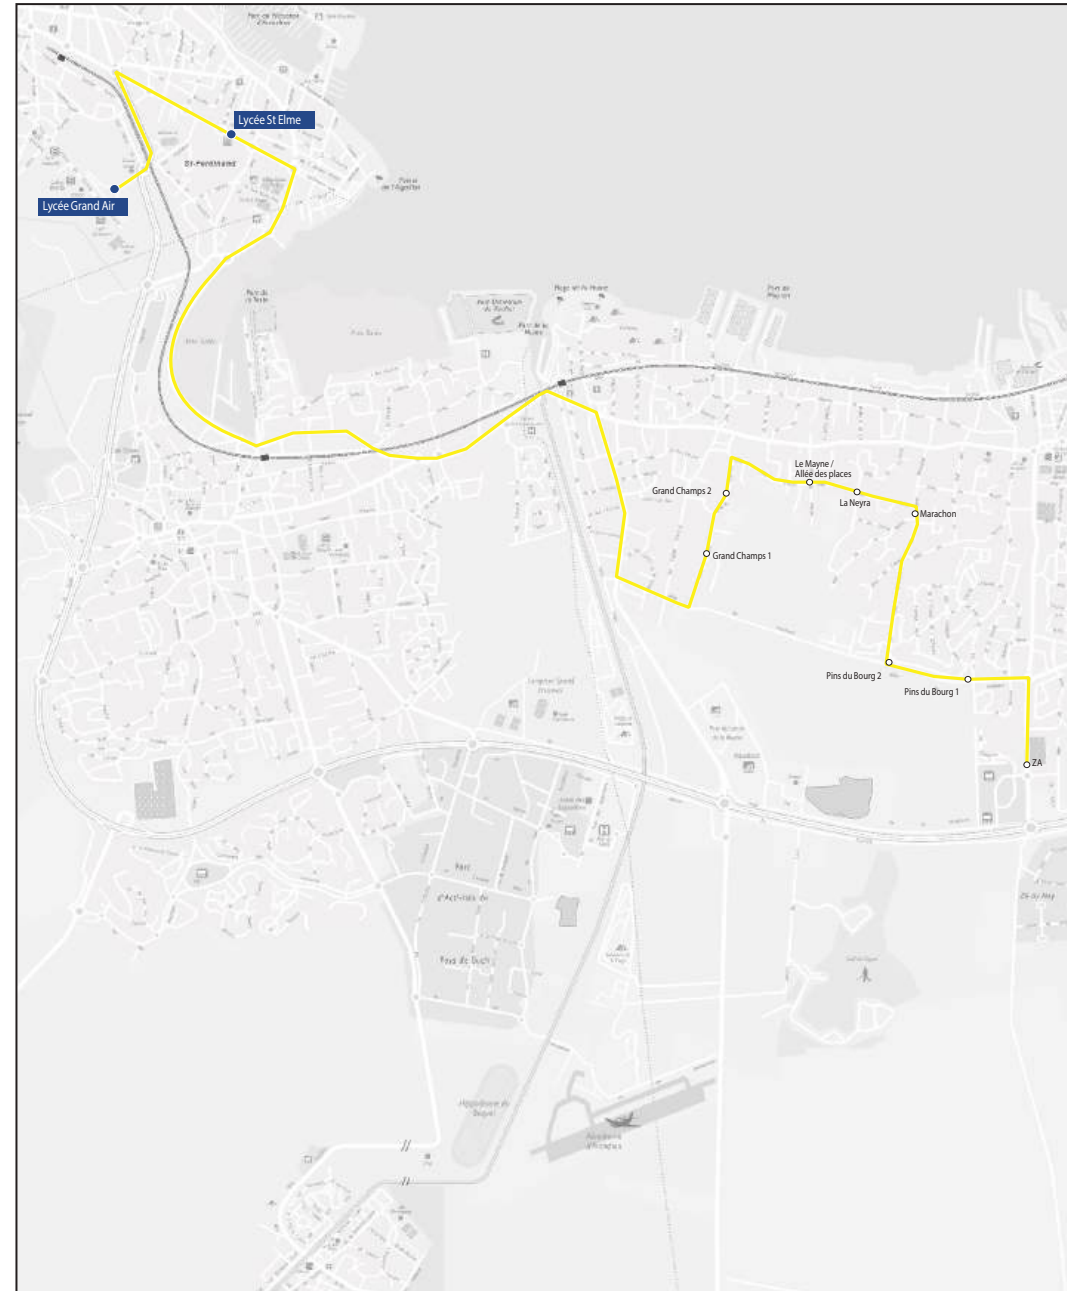

Lycées Grand Air & Saint-Elme

Commune	Arrêt	Horaires LM JV	Horaires m
Arcachon	Lycée Grand Air	17h15	13h15
Arcachon	Lycée Saint-Elme	17h20	13h20
Gujan-Mestras	Grands champs 1	17h35	13h35
Gujan-Mestras	Grands champs 2	17h37	13h37
Gujan-Mestras	Le mayne/Allée des places	17h41	13h41
Gujan-Mestras	La Neyra	17h43	13h43
Gujan-Mestras	Marachon	17h46	13h46
Gujan-Mestras	Pins du bourg 2	17h48	13h48
Gujan-Mestras	Pins du bourg 1	17h49	13h49
Gujan-Mestras	Zone artisanale	17h53	13h54