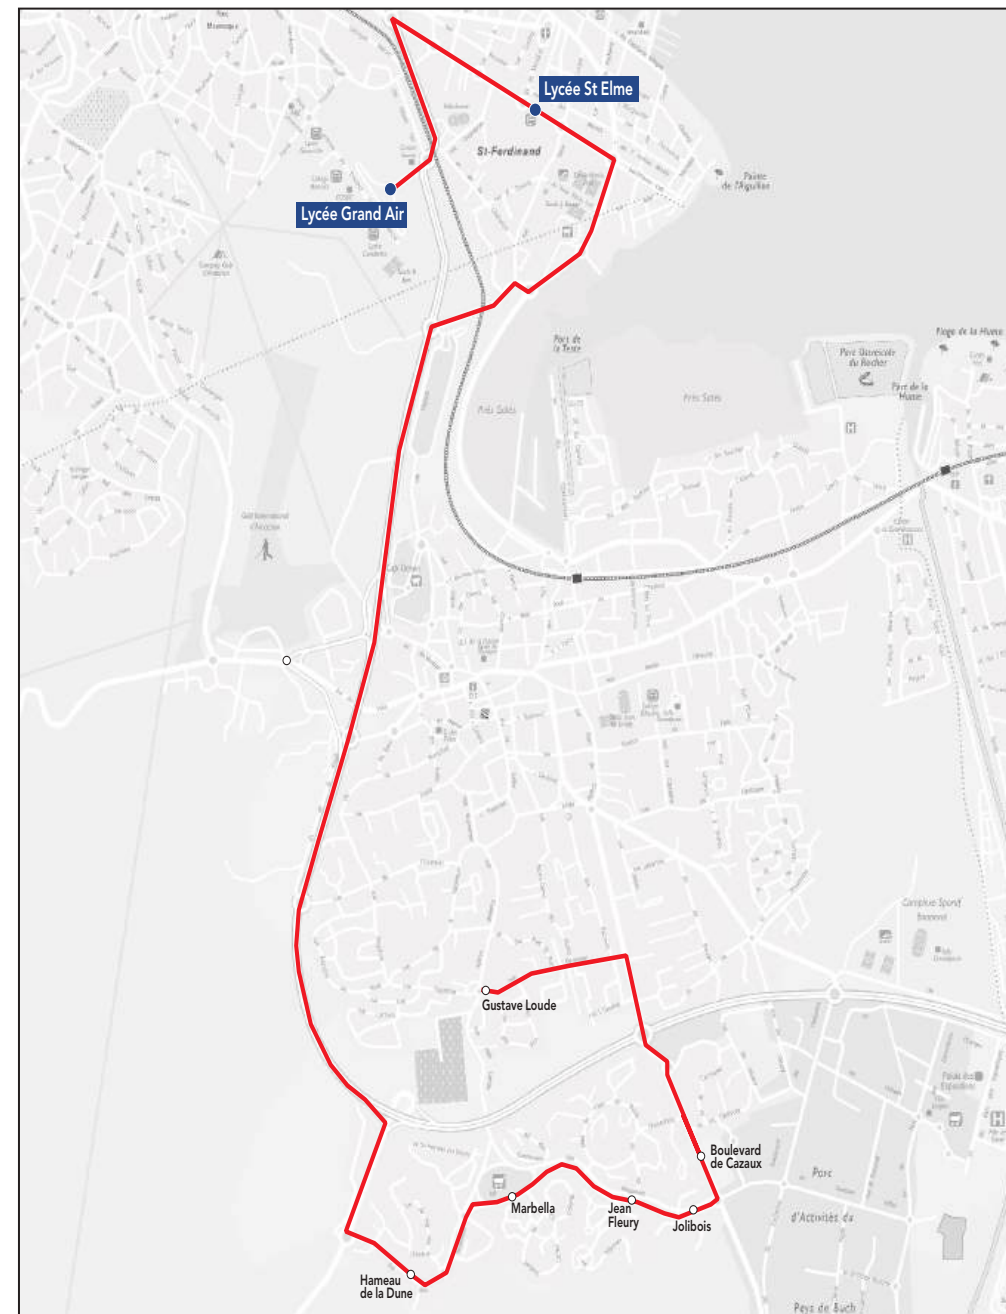

Circuit S4.1

RETOUR

Lycées Grand Air & Saint-Elme

Commune	Arrêt	Horaires LM JV	Horaires m
Arcachon	Lycée Grand Air	17h15	13h15
Arcachon	Lycée Saint-Elme	17h20	13h20
La Teste-de-Buch	Hameau de la Dune	17h30	13h30
La Teste-de-Buch	Marbella	17h32	13h32
La Teste-de-Buch	Jean Fleury	17h34	13h34
La Teste-de-Buch	Jolibois	17h36	13h36
La Teste-de-Buch	Bd de Cazaux	17h40	13h41
La Teste-de-Buch	Gustave Loude	17h45	13h45

Les horaires sont donnés pour des conditions normales de circulation.