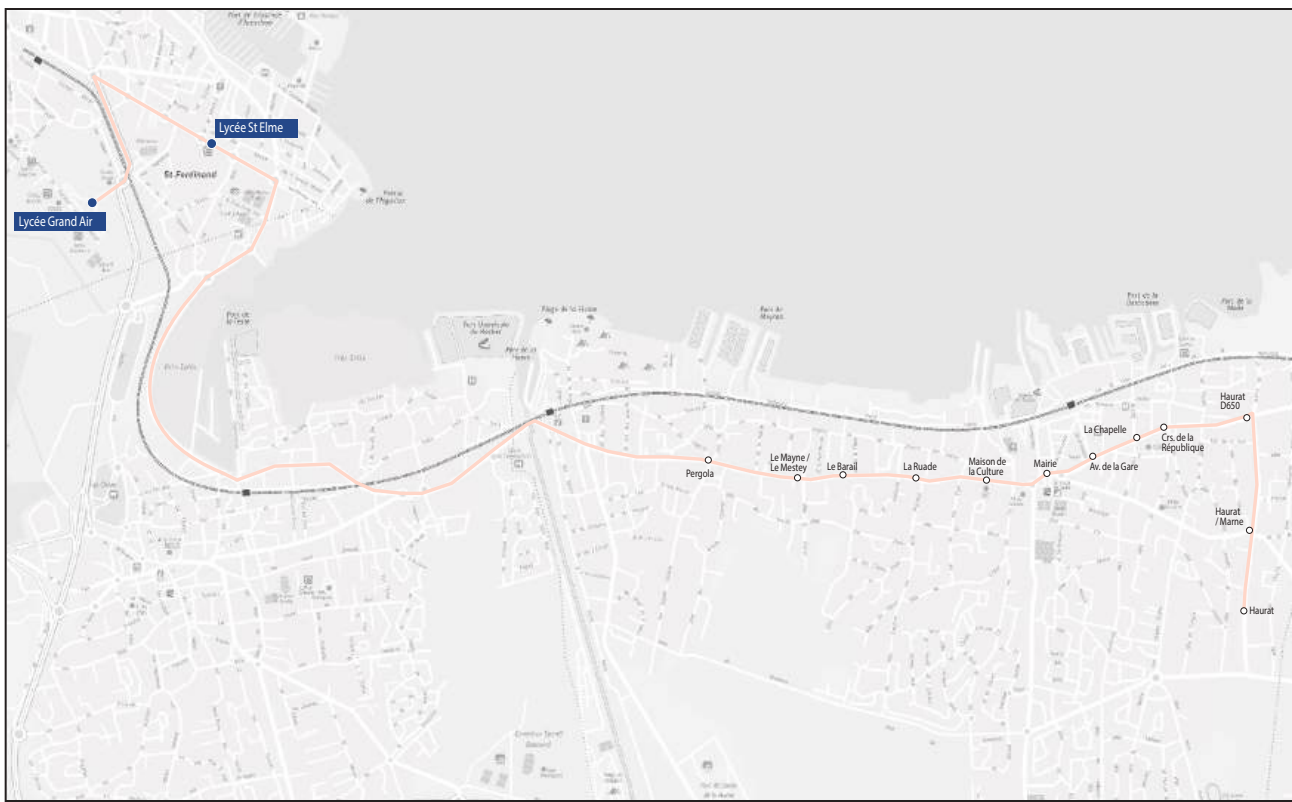

Lycées Grand Air & Saint-Elme

Commune	Arrêt	Horaires LM JV
Arcachon	Lycée Grand Air	18h15
Arcachon	Lycée Saint-Elme	18h20
Gujan-Mestras	Pergola	18h35
Gujan-Mestras	Le Mestey	18h37
Gujan-Mestras	Le Barail	18h40
Gujan-Mestras	La ruade	18h42
Gujan-Mestras	Maison de la culture	18h44
Gujan-Mestras	Mairie	18h45
Gujan-Mestras	Av. de la gare	18h46
Gujan-Mestras	La chapelle	18h47
Gujan-Mestras	Cours de la République	18h48
Gujan-Mestras	Haurat D650	18h51
Gujan-Mestras	Haurat/Marne	18h55
Gujan-Mestras	Haurat	18h57

Les horaires sont donnés pour des conditions normales de circulation.