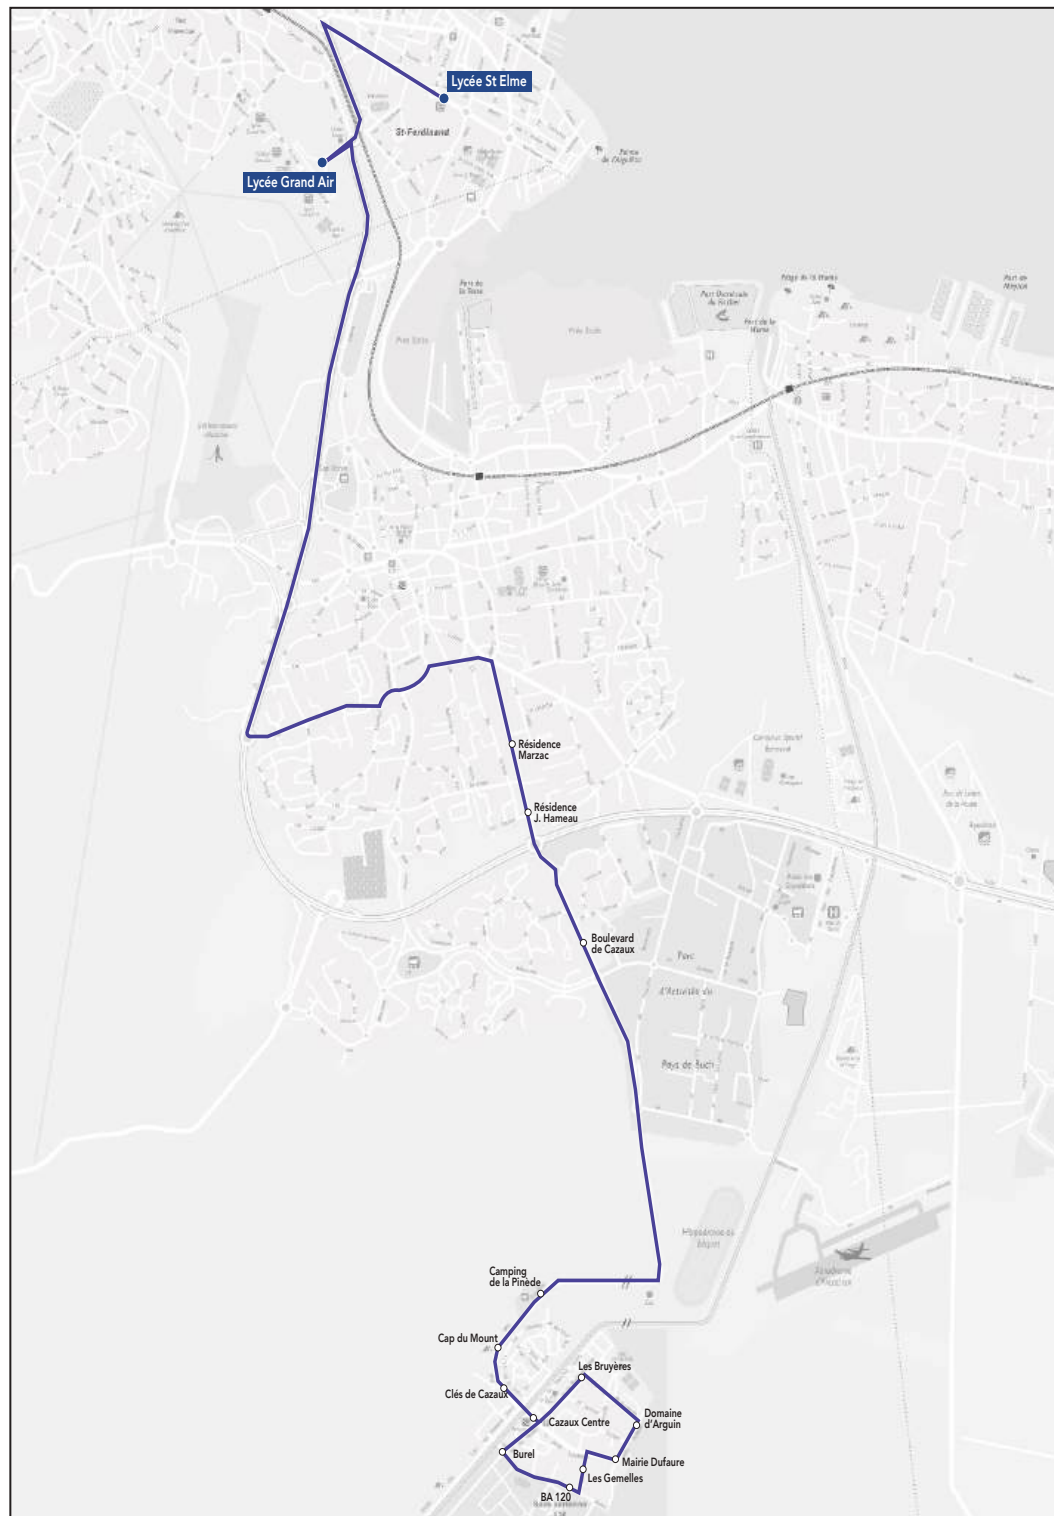

Lycées Grand Air & Saint-Elme

Commune	Arrêt	Horaires LMmJV
Cazaux	Les Bruyères	08h05
Cazaux	Domaine d'Arguin	08h07
Cazaux	Marie Dufaure	08h09
Cazaux	Les Gemelles	08h10
Cazaux	BA 120	08h11
Cazaux	Burel	08h13
Cazaux	Cazaux Centre	08h15
Cazaux	Les clés	08h16
Cazaux	Camping Cap du Mount	08h18
Cazaux	Camping La Pinède	08h20
La Teste-de-Buch	Bd de Cazaux	08h27
La Teste-de-Buch	Residence J. Hameau	08h30
La Teste-de-Buch	Residence Marzac	08h31
Arcachon	Lycée Grand Air	08h45
Arcachon	Lycée Saint-Elme	08h50

Les horaires sont donnés pour des conditions normales de circulation.