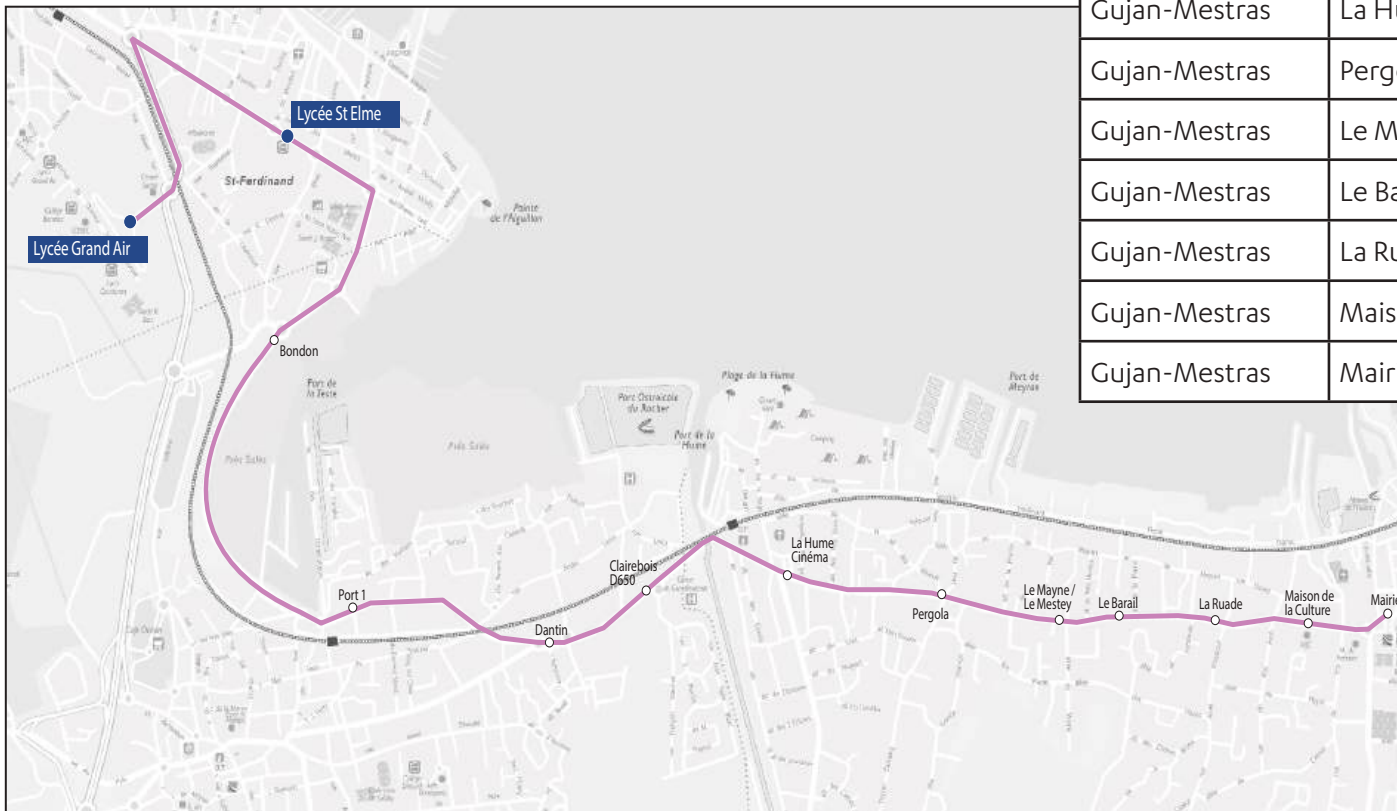

Circuit S27.2 RETOUR

Lycées Grand Air & Saint-Elme

Commune	Arrêt	Horaires LM JV	Horaires m
Arcachon	Lycée Grand Air	17h10	13h15
Arcachon	Lycée Saint-Elme	17h15	13h20
La Teste-de-Buch	Bondon	17h18	13h23
La teste-de-Buch	Le Port 1	17h22	13h27
La Teste-de-Buch	Dantin	17h24	13h29
La Teste-de-Buch	Clairebois D650	17h25	13h30
Gujan-Mestras	La Hume Cinéma	17h28	13h33
Gujan-Mestras	Pergola	17h30	13h35
Gujan-Mestras	Le Mayne	17h33	13h38
Gujan-Mestras	Le Barail	17h34	13h39
Gujan-Mestras	La Ruade	17h38	13h43
Gujan-Mestras	Maison de la Culture	17h41	13h46
Gujan-Mestras	Mairie	17h45	13h50

Les horaires sont donnés pour des conditions normales de circulation.