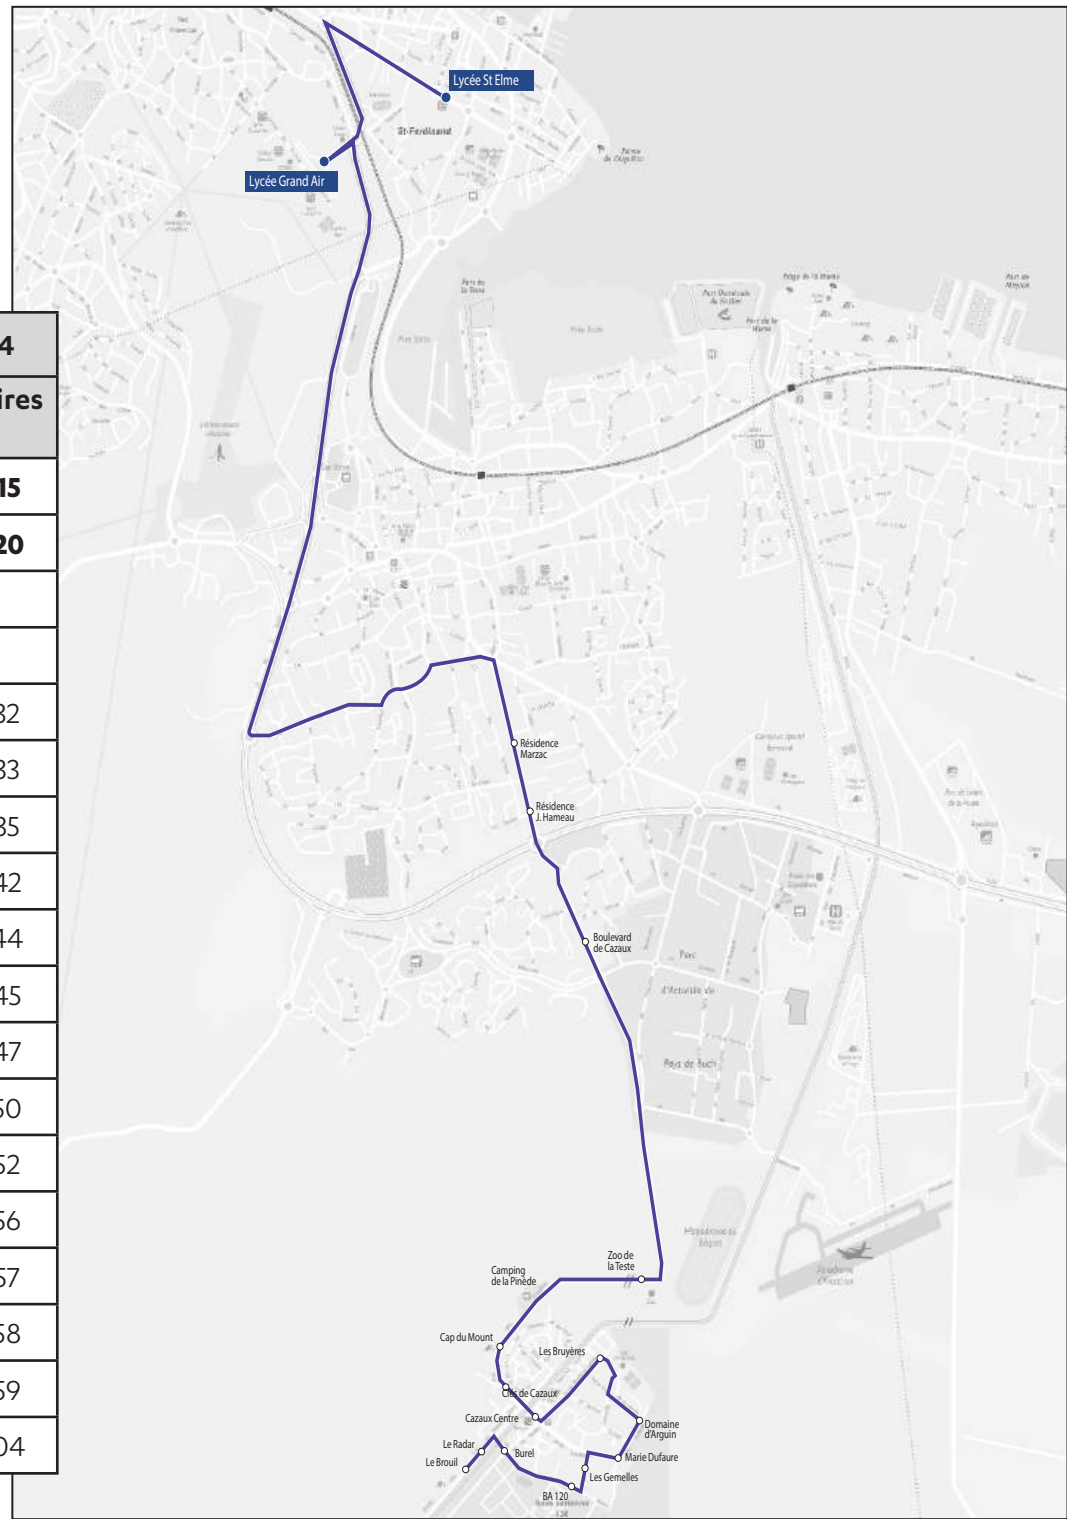

Commune	Arrêt	28.1	28.2	28.3	28.4
		Horaires LM JV			Horaires m
Arcachon	Lycée Grand Air	16h15	17h15	18h15	13h15
Arcachon	Lycée Saint-Elme	16h20	17h20	18h20	13h20
La Teste-de-Buch	Résidence Marzac	|	|	18h32	|
La Teste-de-Buch	Résidence Jean Hameau	|	|	18h33	|
La Teste-de-Buch	Boulevard de Cazaux	16h32	17h32	18h35	13h32
La Teste-de-Buch	Rond-point de l'Aérodrome	16h33	17h33	18h38	13h33
Cazaux	Zoo de la Teste	16h35	17h35	18h42	13h35
Cazaux	Camping La Pinède	16h42	17h42	18h44	13h42
Cazaux	Camping Cap du Mount	16h44	17h44	18h46	13h44
Cazaux	Les clés	16h45	17h45	18h48	13h45
Cazaux	Centre	16h47	17h47	18h50	13h47
Cazaux	Les Bruyères / Domaine d'Arguin	16h50	17h50	18h52	13h50
Cazaux	Marie Dufaure	16h53	17h53	18h54	13h52
Cazaux	Les Gemelles	16h57	17h57	18h56	13h56
Cazaux	BA 120	16h58	17h58	18h58	13h57
Cazaux	Burel	16h59	17h59	19h01	13h58
Cazaux	Le Radar	17h03	18h03	19h03	13h59
Cazaux	Le Brouil	17h08	18h08	19h08	14h04

Les horaires sont donnés pour des conditions normales de circulation.