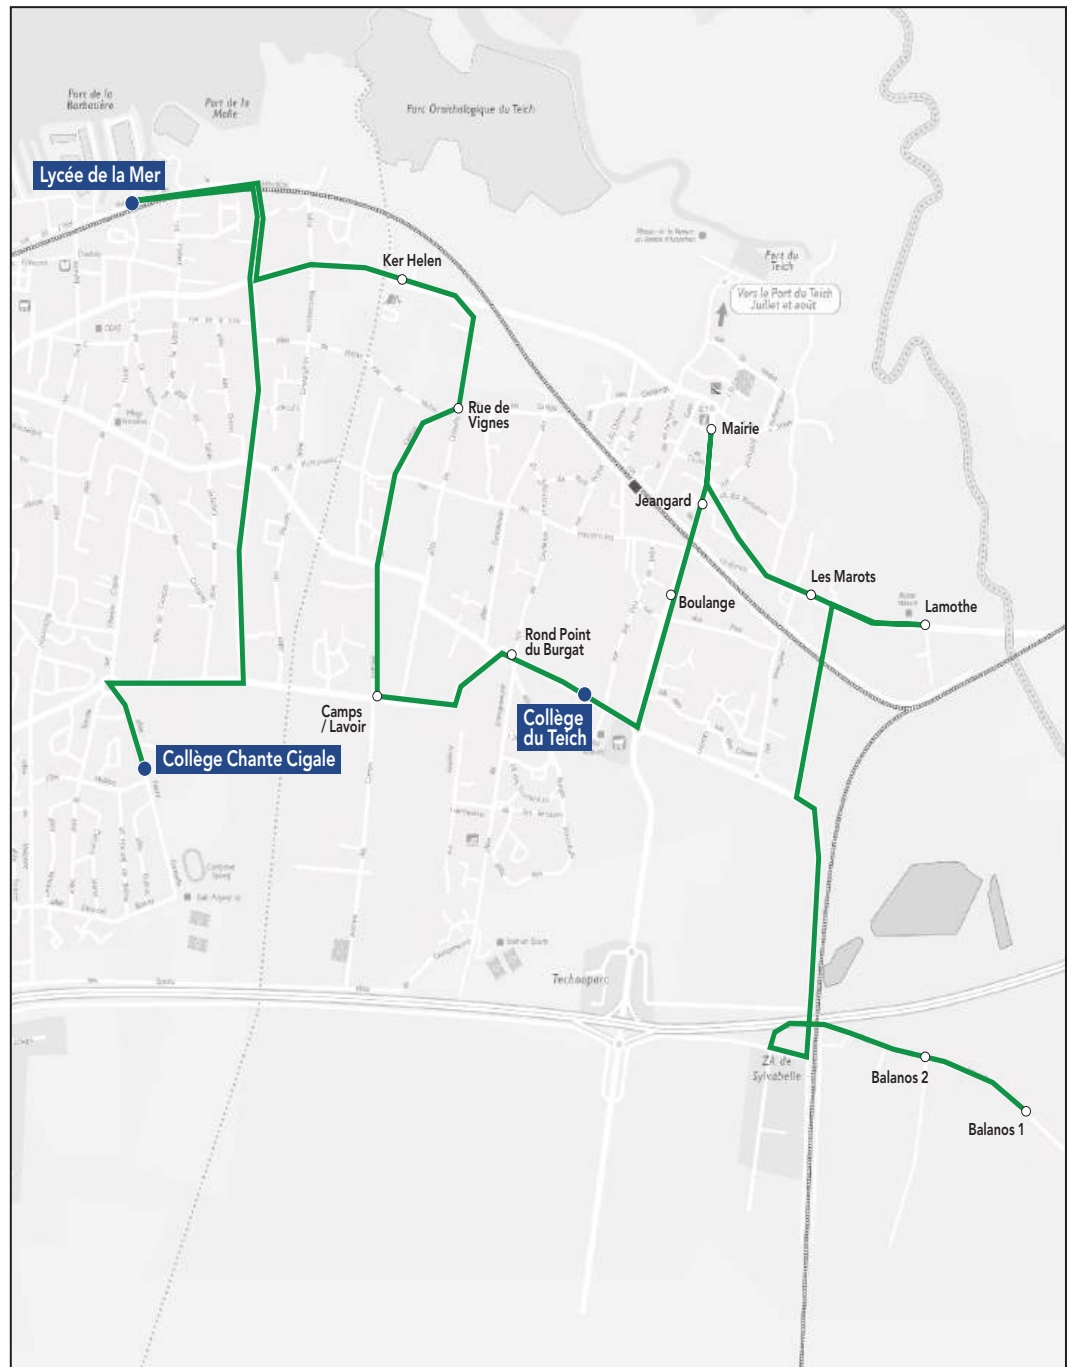

Commune	Arrêt	Horaires LM JV	Horaires m
Gujan-Mestras	Collège Chante Cigale	17h10	13h10
Gujan-Mestras	Lycée de la mer	17h17	13h15
Le Teich	Ker Helen	17h28	13h26
Le Teich	Rue des Vignes	17h30	13h28
Le Teich	Camps/Lavoir	17h33	13h31
Le Teich	Rond point du Burgat	17h35	13h33
Le Teich	Collège du Teich	17h37	13h35
Le Teich	Rue de Boulange	17h39	13h37
Le Teich	Jeangard	17h40	13h38
Le Teich	Mairie	17h42	13h40
Le Teich	Les Marots	17h44	13h42
Le Teich	Lamothe	17h47	13h45
Le Teich	Balanos 2	17h51	13h49
Le Teich	Balanos 1	17h52	13h50

Les horaires sont donnés pour des conditions normales de circulation.