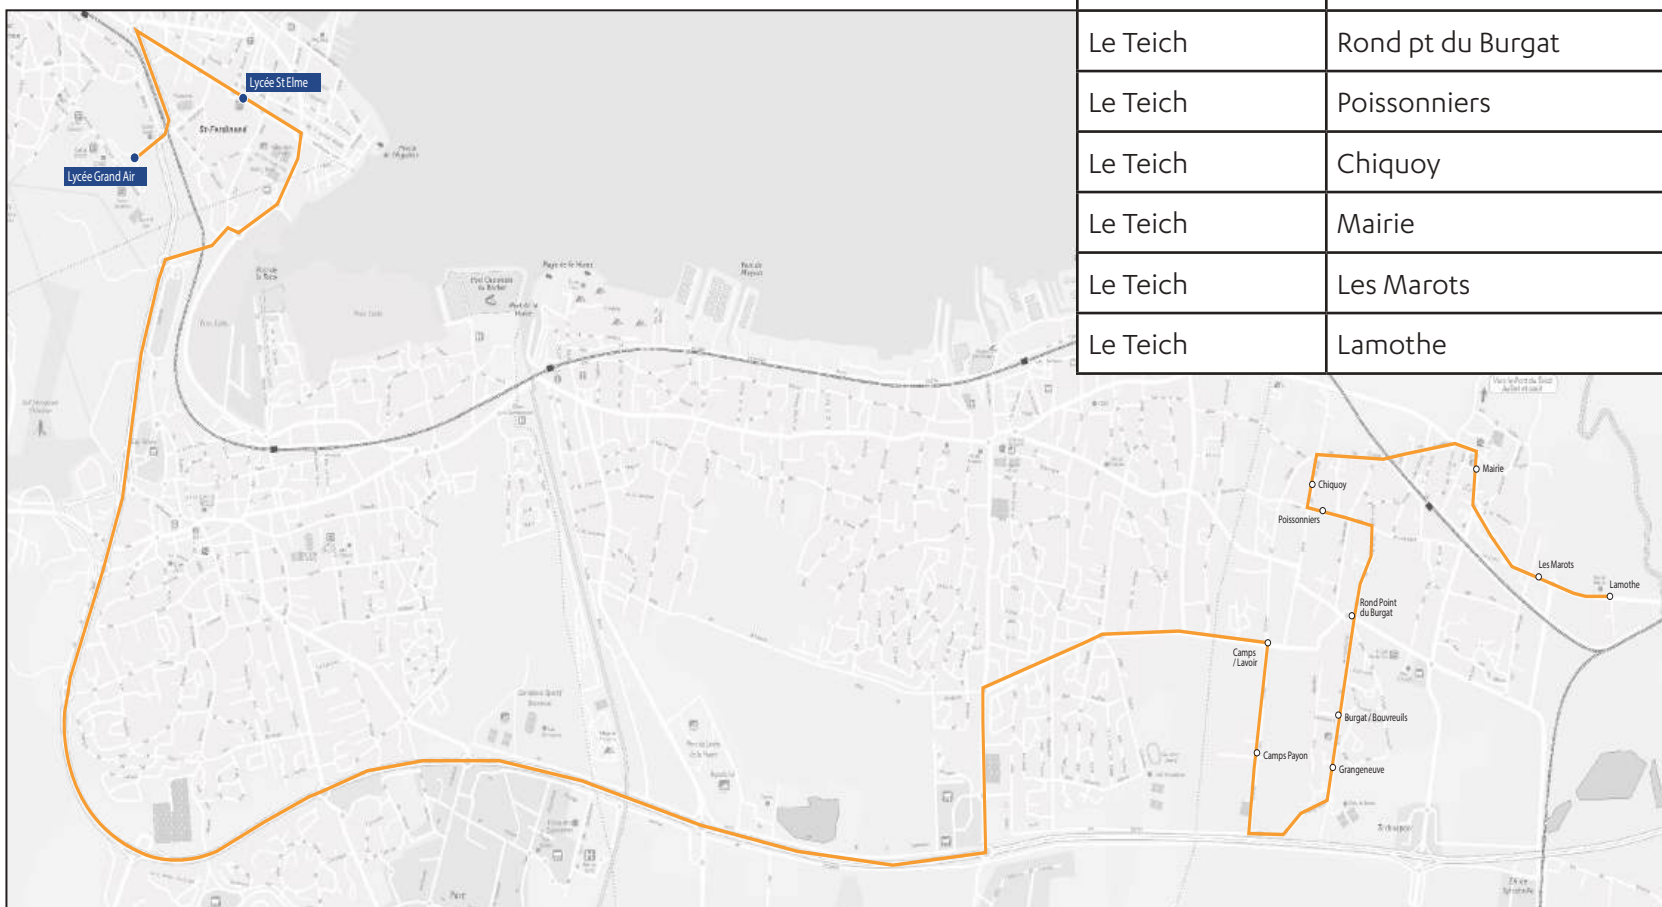

Circuit S18.1 RETOUR

Lycées Grand Air & Saint-Elme

Commune	Arrêt	Horaires LM JV	Horaires m
Arcachon	Lycée Grand Air	17h15	13h15
Arcachon	Lycée Saint-Elme	17h20	13h20
Le Teich	Camps lavoir	17h30	13h30
Le Teich	Camps/Payon	17h32	13h32
Le Teich	Grangeneuve	17h34	13h34
Le Teich	Burgat/bouvreils	17h35	13h35
Le Teich	Rond pt du Burgat	17h37	13h37
Le Teich	Poissonniers	17h42	13h42
Le Teich	Chiquoy	17h44	13h44
Le Teich	Mairie	17h48	13h48
Le Teich	Les Marots	18h01	14h00
Le Teich	Lamothe	18h03	14h02

Les horaires sont donnés pour des conditions normales de circulation.