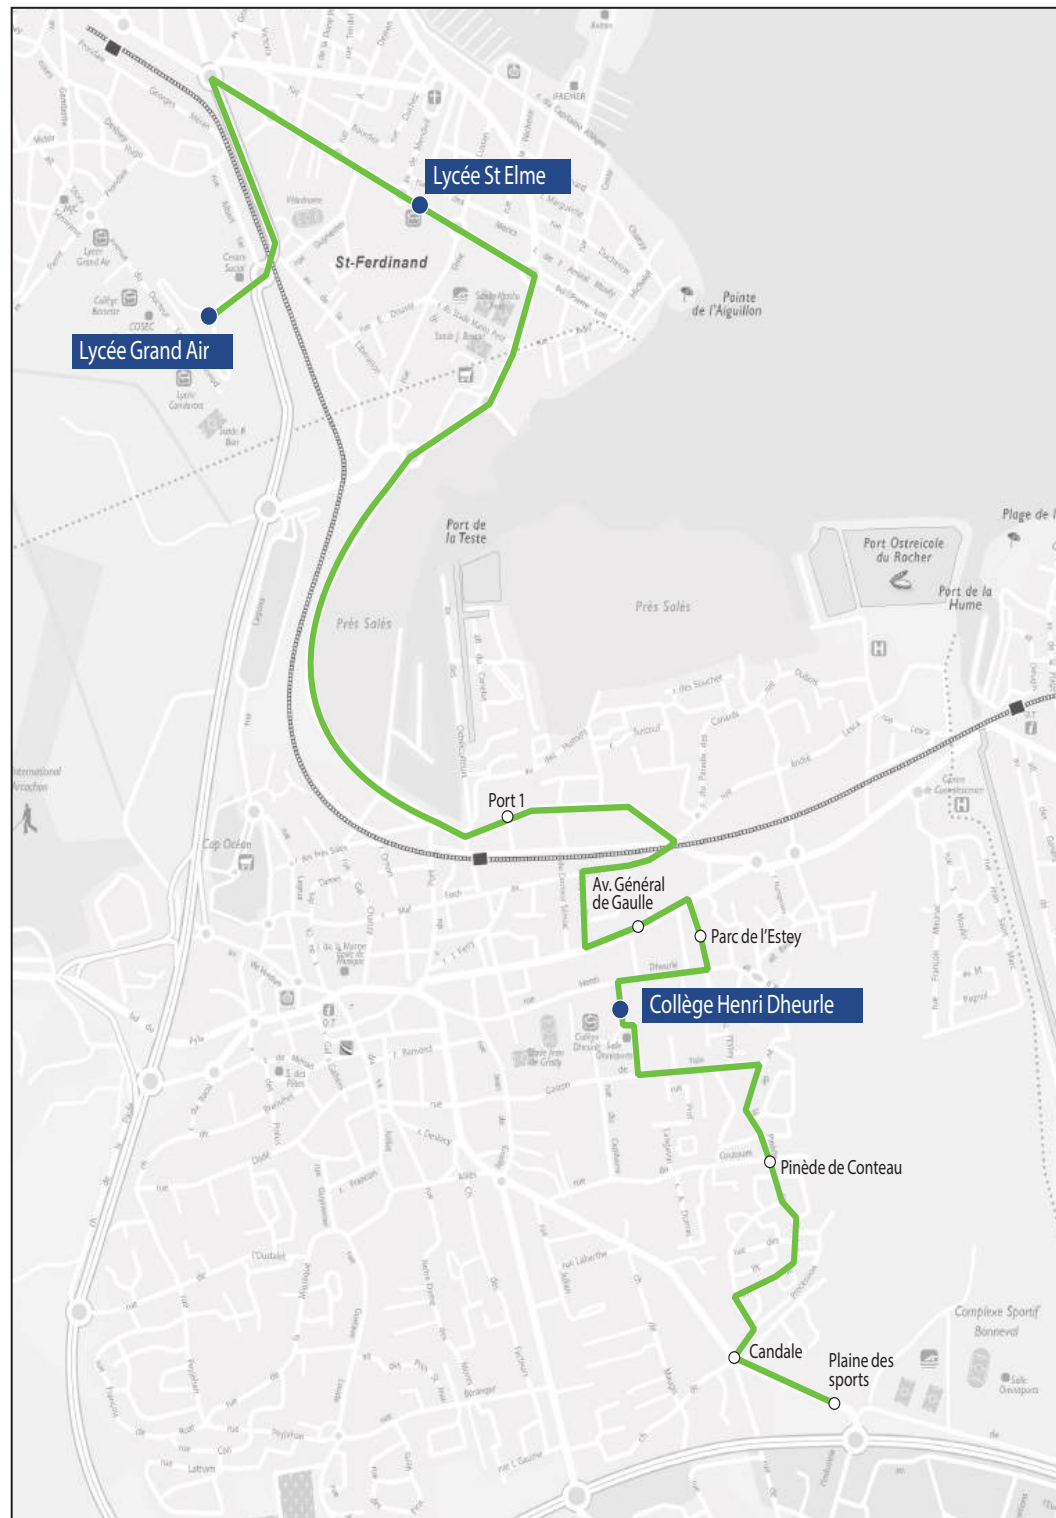

Circuit S5

ALLER

Lycées Grand Air & Saint-Elme

Commune	Arrêt	Horaires LMmJV
La Teste-de-Buch	Plaine des sports	07h17
La Teste-de-Buch	Candale	07h18
La Teste-de-Buch	La Pinède de Conteau	07h20
La Teste-de-Buch	Collège Henri Dheurle	07h23
La Teste-de-Buch	Parc de L'Estey	07h25
La Teste-de-Buch	Av. Général de Gaulle	07h27
La Teste-de-Buch	Port 1	07h30
Arcachon	Lycée Saint-Elme	07h45
Arcachon	Lycée Grand Air	07h50

Les horaires sont donnés pour des conditions normales de circulation.