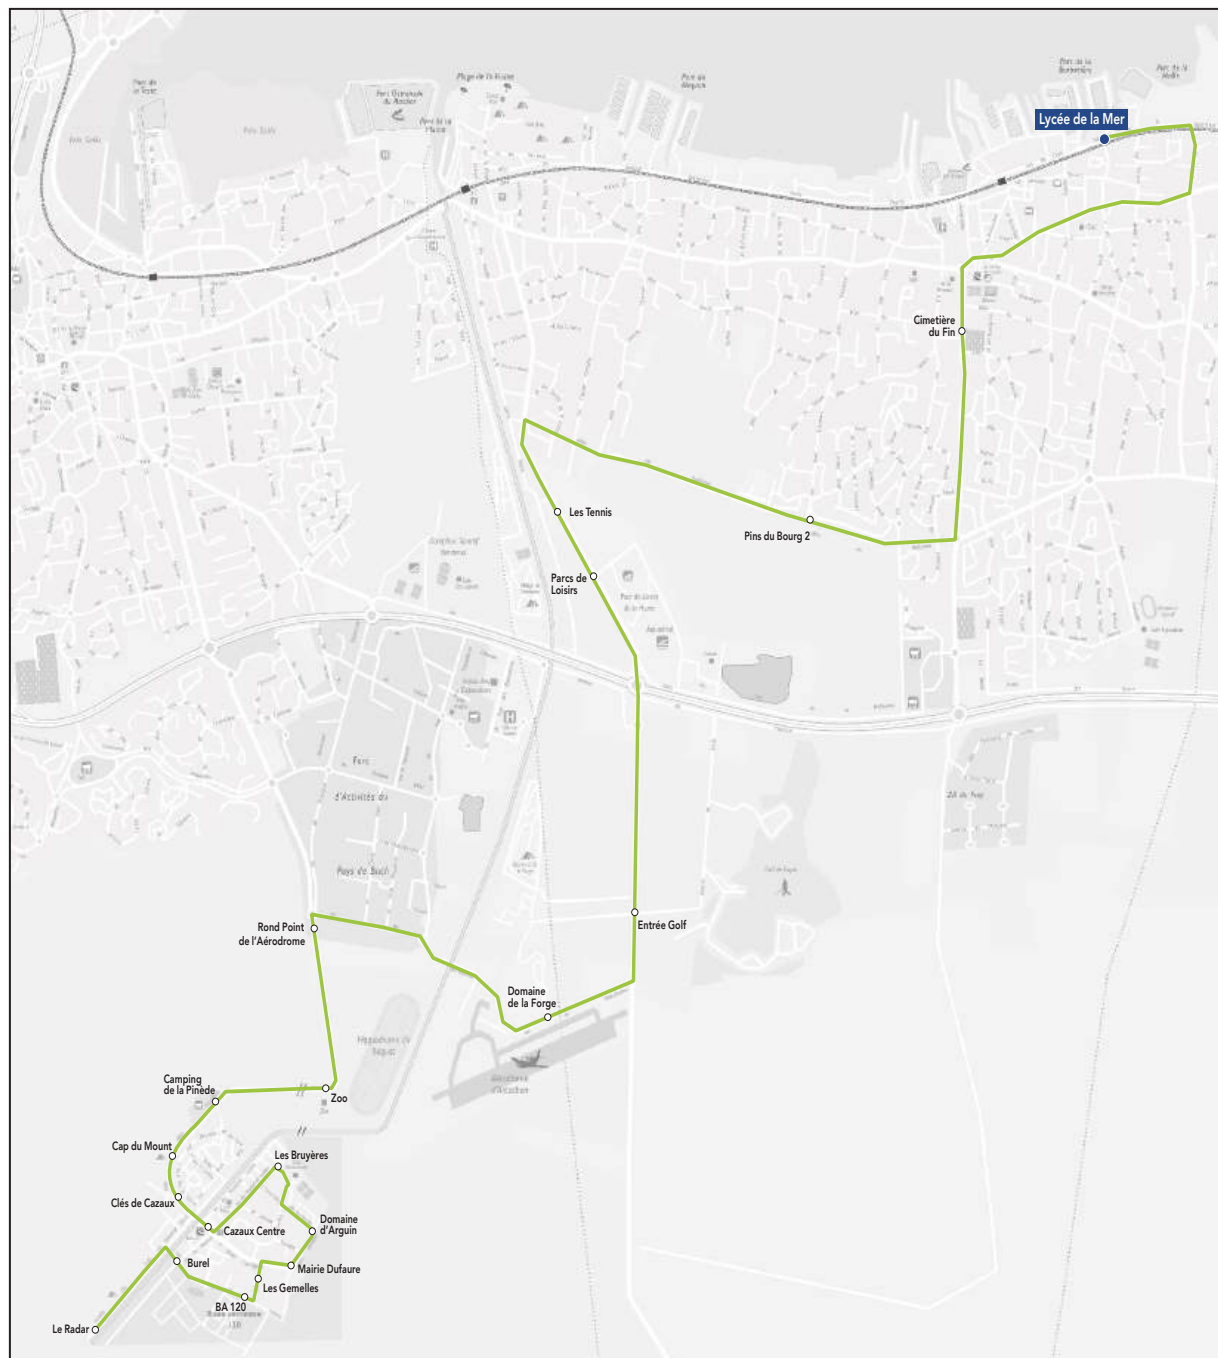

Circuit S18.2 RETOUR

Commune	Arrêt	Horaires LMJV
Gujan-Mestras	Lycée de la Mer	18h10
Gujan-Mestras	Cimetière du fin	18h15
Gujan-Mestras	Pin du bourg 2	18h20
Gujan-Mestras	Tennis	18h22
Gujan-Mestras	Parcs de Loisirs	18h22
Gujan-Mestras	Entrée Golf - Route des Lacs	18h24
La Teste-de-Buch	Domaine de la Forge	18h25
La Teste-de-Buch	Rond point de l'Aérodrome	18h26
La Teste-de-Buch	Zoo	18h28
Cazaux	Camping la Pinède	18h35
Cazaux	Camping Cap du Mount	18h37
Cazaux	Les Clés de Cazaux	18h39
Cazaux	Cazaux Centre	18h41
Cazaux	Les Bruyères	18h43
Cazaux	Marie Dufaure	18h46
Cazaux	Les Gemelles	18h48
Cazaux	BA 120	18h49
Cazaux	Burel	18h50
Cazaux	Le Radar	18h55

Les horaires sont donnés pour des conditions normales de circulation.