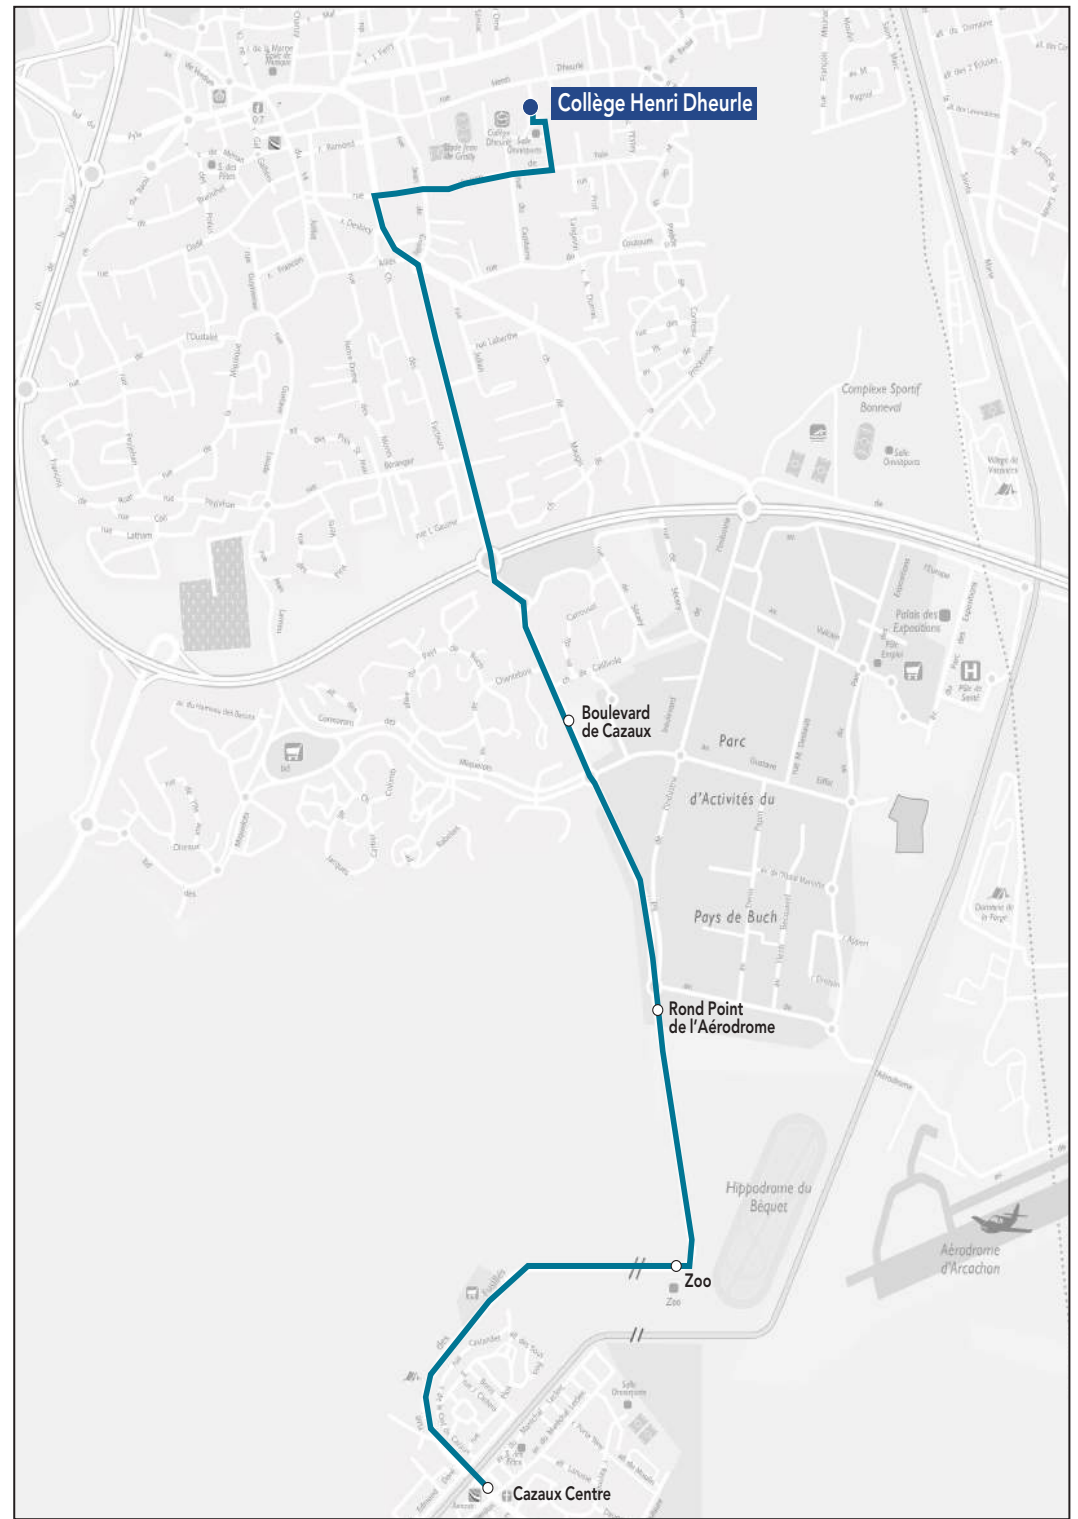

Circuit S7

Collège Henri Dheurle

ALLER

Commune	Arrêt	Horaires LMmJV
Cazaux	Cazaux Centre	07h52
La Teste-de-Buch	Zoo	07h57
La Teste-de-Buch	Rond Point de l'aérodrome	08h02
La Teste-de-Buch	Boulevard de Cazaux	08h06
La Teste-de-Buch	Collège Henri Dheurle	08h15

RETOUR

Commune	Arrêt	Horaires LM JV	Horaires m
La Teste-de-Buch	Collège Henri Dheurle	17h10	13h15
La Teste-de-Buch	Boulevard de Cazaux	17h17	13h20
La Teste-de-Buch	Rond Point de l'aérodrome	17h21	13h24
La Teste-de-Buch	Zoo	17h23	13h26
Cazaux	Cazaux Centre	17h33	13h35

Les horaires sont donnés pour des conditions normales de circulation.