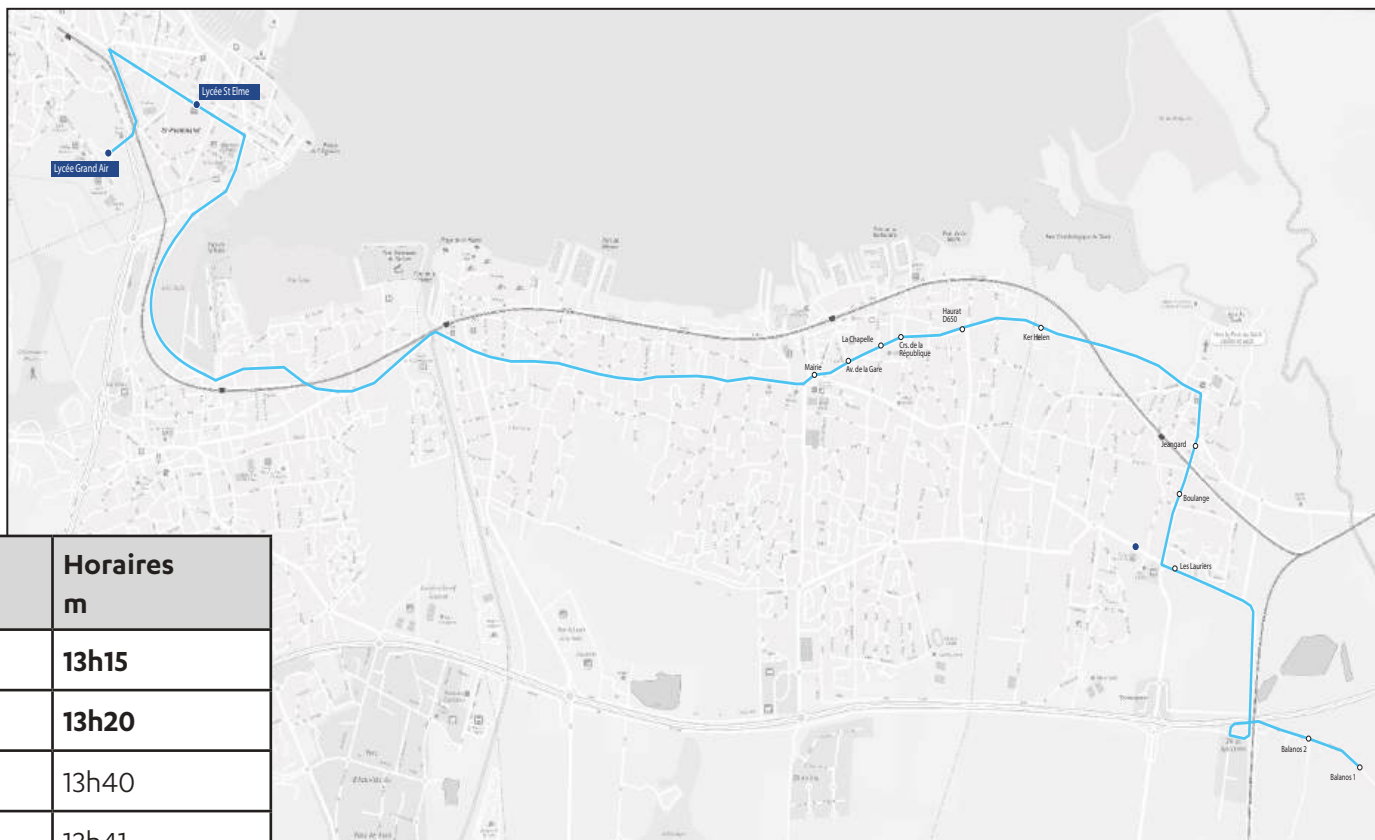

Circuit S24

RETOUR

Commune	Arrêt	Horaires LMJV	Horaires m
Arcachon	Lycée Grand Air	17h10	13h15
Arcachon	Lycée Saint-Elme	17h15	13h20
Gujan-Mestras	Mairie de Gujan	17h35	13h40
Gujan-Mestras	Avenue de la Gare	17h36	13h41
Gujan-Mestras	La chapelle	17h37	13h42
Gujan-Mestras	Cours de la République	17h39	13h45
Gujan-Mestras	Haurat D650	17h41	13h47
Le Teich	Ker Helen	17h45	13h51
Le Teich	Jeangard	17h49	13h55
Le Teich	Boulange	17h51	13h57
Le Teich	Les Lauriers	17h53	13h59
Le Teich	Balanos 2	17h59	14h04
Le Teich	Balanos 1	18h00	14h05

Les horaires sont donnés pour des conditions normales de circulation.