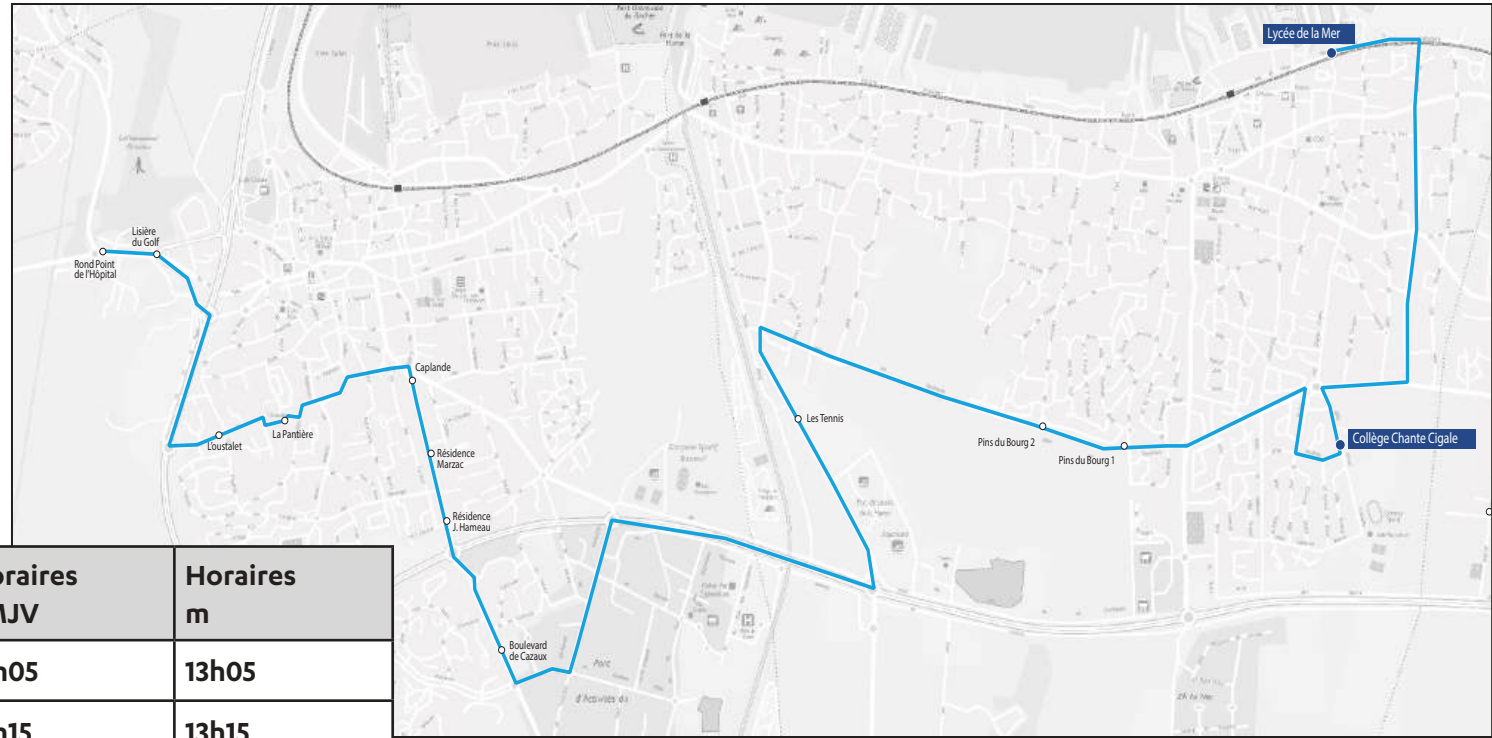

Commune	Arrêt	Horaires LMJV	Horaires m
Gujan-Mestras	Lycée de la Mer	17h05	13h05
Gujan-Mestras	College Chante Cigale	17h15	13h15
Gujan-Mestras	Pins du bourg 1	17h18	13h18
Gujan-Mestras	Pins du bourg 2	17h19	13h19
Gujan-Mestras	Les Tennis	17h22	13h22
La Teste-de-Buch	Boulevard de Cazaux	17h32	13h32
La Teste-de-Buch	Résidence Marzac	17h38	13h38
La Teste-de-Buch	Résidence Jean Hameau	17h39	13h39
La Teste-de-Buch	Caplande	17h40	13h40
La Teste-de-Buch	La Pantière	17h45	13h45
La Teste-de-Buch	L'Oustalet	17h46	13h46
La Teste-de-Buch	Lisière du golf	17h52	13h52
La Teste-de-Buch	Rond pt de l'hôpital	17h53	13h53

Les horaires sont donnés pour des conditions normales de circulation.