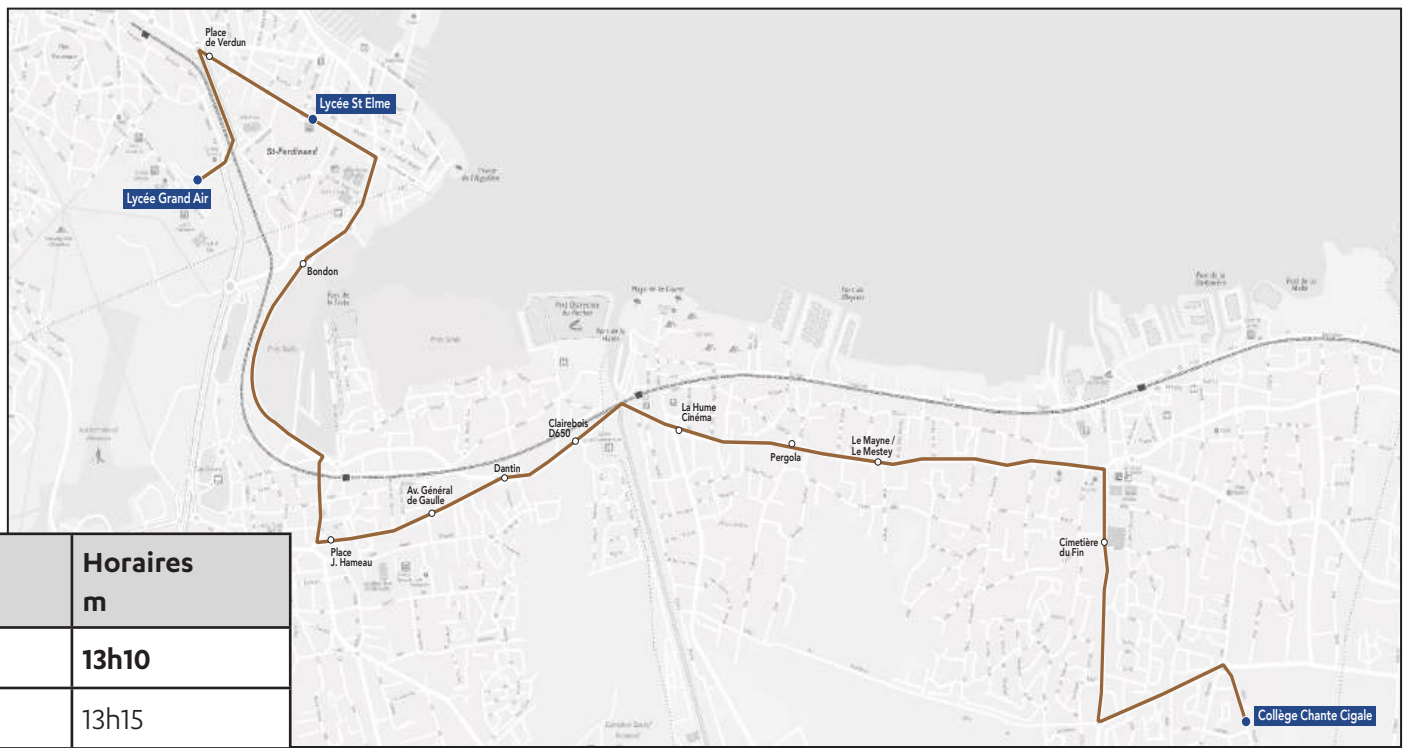

Circuit S14

RETOUR

Collège Chante Cigale

Commune	Arrêt	Horaires LMJV	Horaires m
Gujan-Mestras	Collège Chante Cigale	17h10	13h10
Gujan-Mestras	Cimetière du fin	17h15	13h15
Gujan-Mestras	Le Mayne	17h17	13h17
Gujan-Mestras	Pergola	17h20	13h20
Gujan-Mestras	La Hume Cinéma	17h23	13h23
La Teste-de-Buch	Clairbois D650	17h24	13h24
La Teste-de-Buch	Dantin	17h28	13h28
La Teste-de-Buch	Av. Général de Gaulle	17h30	13h30
La Teste-de-Buch	Place Jean Hameau	17h32	13h32
La Teste-de-Buch	Bondon	17h37	13h37
Arcachon	Lycée Saint-Elme	17h40	13h40
Arcachon	Place de Verdun	17h43	13h43
Arcachon	Lycée Grand Air	17h45	13h45

Les horaires sont donnés pour des conditions normales de circulation.