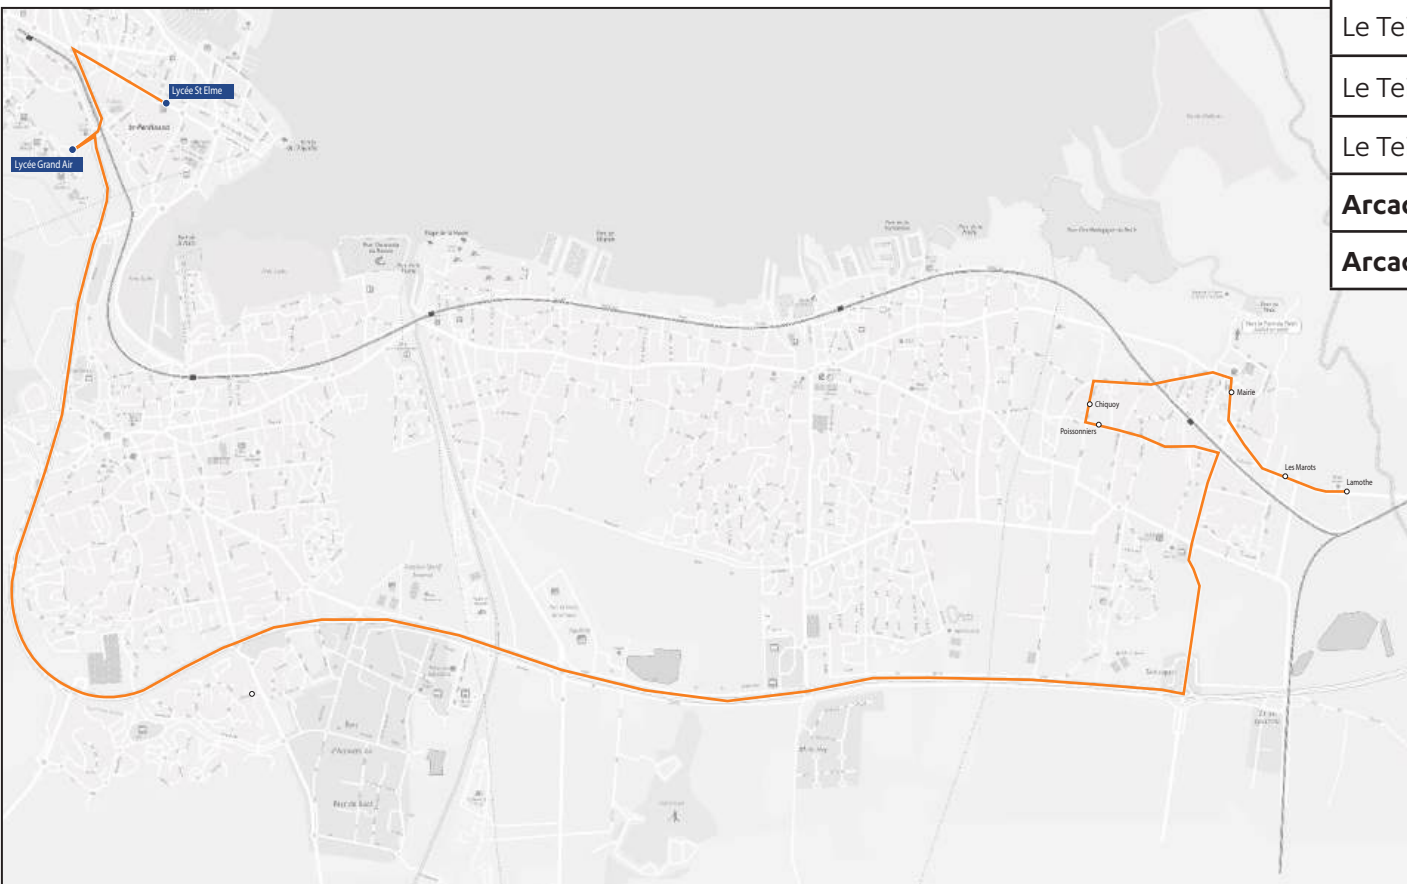

Circuit S22 ALLER

Lycées Grand Air & Saint-Elme

Commune	Arrêt	Horaires LMmJV
Le Teich	Lamothe	07h05
Le Teich	Les Marots	07h10
Le Teich	Marie du Teich	07h12
Le Teich	Chiquoy	07h15
Le Teich	Poissonniers	07h16
Arcachon	Lycée Grand Air	07h45
Arcachon	Lycée Saint-Elme	07h50