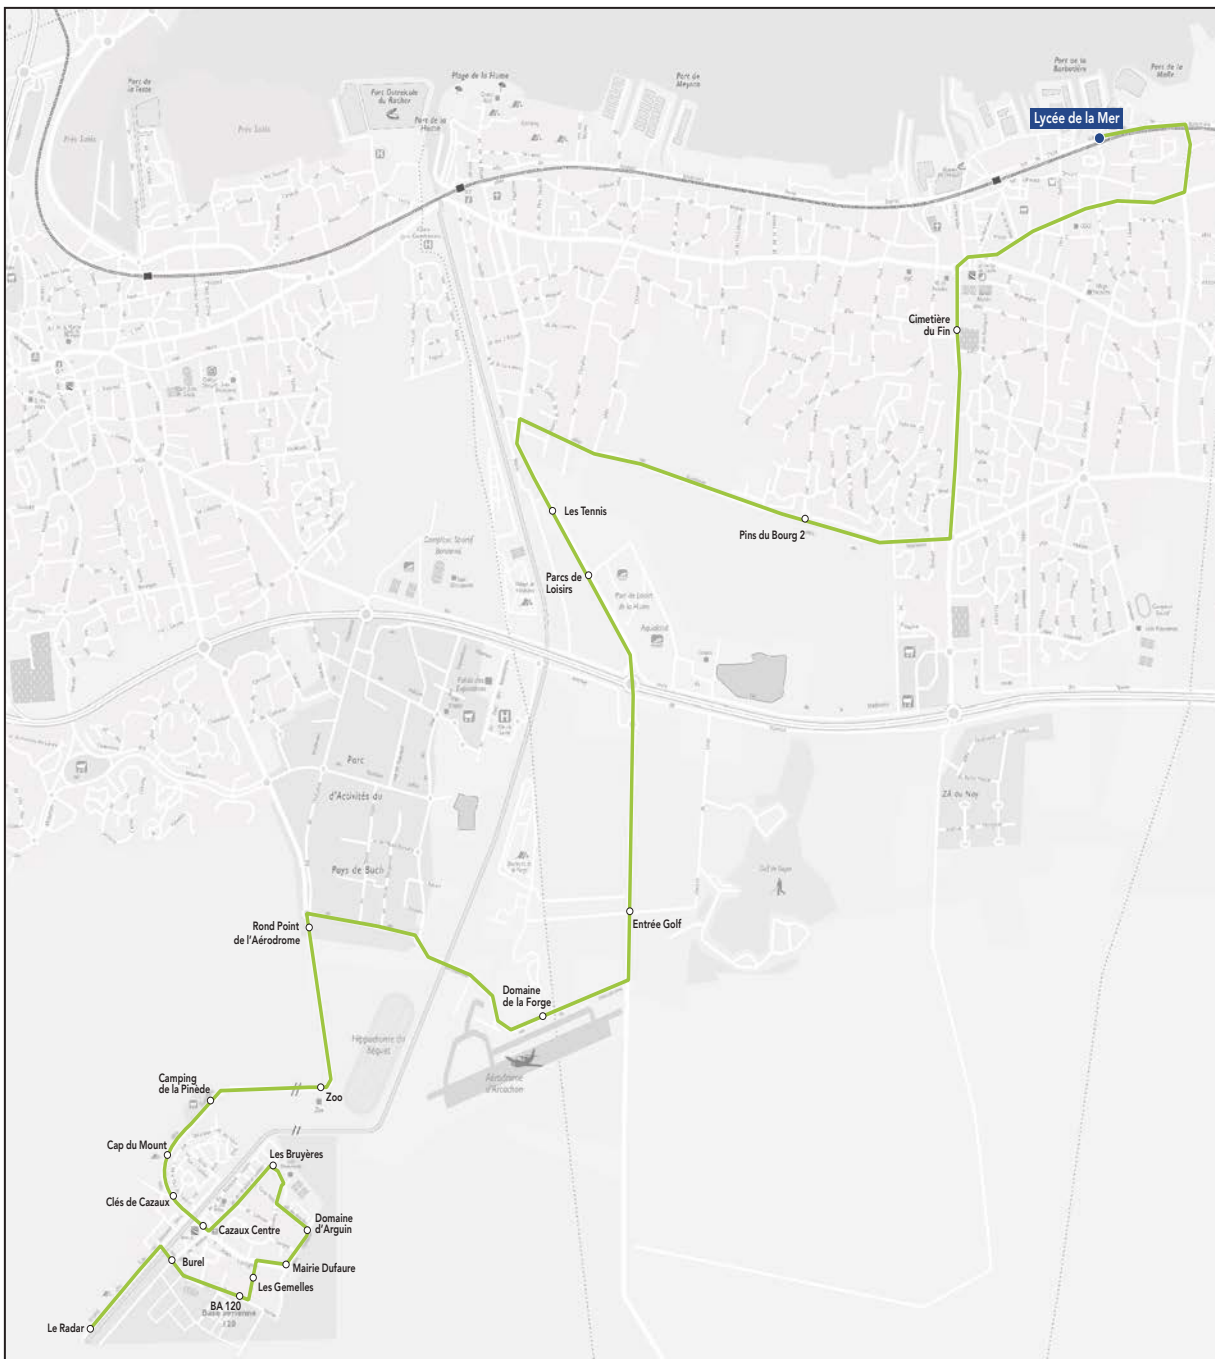

Circuit S18.2 RETOUR

Commune	Arrêt	Horaires LMJV
Gujan-Mestras	Lycée de la Mer	18h10
Gujan-Mestras	Cimetière du fin	18h15
Gujan-Mestras	Pin du bourg 2	18h20
Gujan-Mestras	Tennis	18h22
Gujan-Mestras	Parcs de Loisirs	18h22
Gujan-Mestras	Entrée Golf - Route des Lacs	18h24
La Teste-de-Buch	Domaine de la Forge	18h25
La Teste-de-Buch	Rond point de l'Aérodrome	18h26
La Teste-de-Buch	Zoo	18h28
Cazaux	Camping la Pinède	18h35
Cazaux	Camping Cap du Mount	18h37
Cazaux	Les Clés de Cazaux	18h39
Cazaux	Cazaux Centre	18h41
Cazaux	Les Bruyères	18h43
Cazaux	Marie Dufaure	18h46
Cazaux	Les Gemelles	18h48
Cazaux	BA 120	18h49
Cazaux	Burel	18h50
Cazaux	Le Radar	18h55

Les horaires sont donnés pour des conditions normales de circulation.