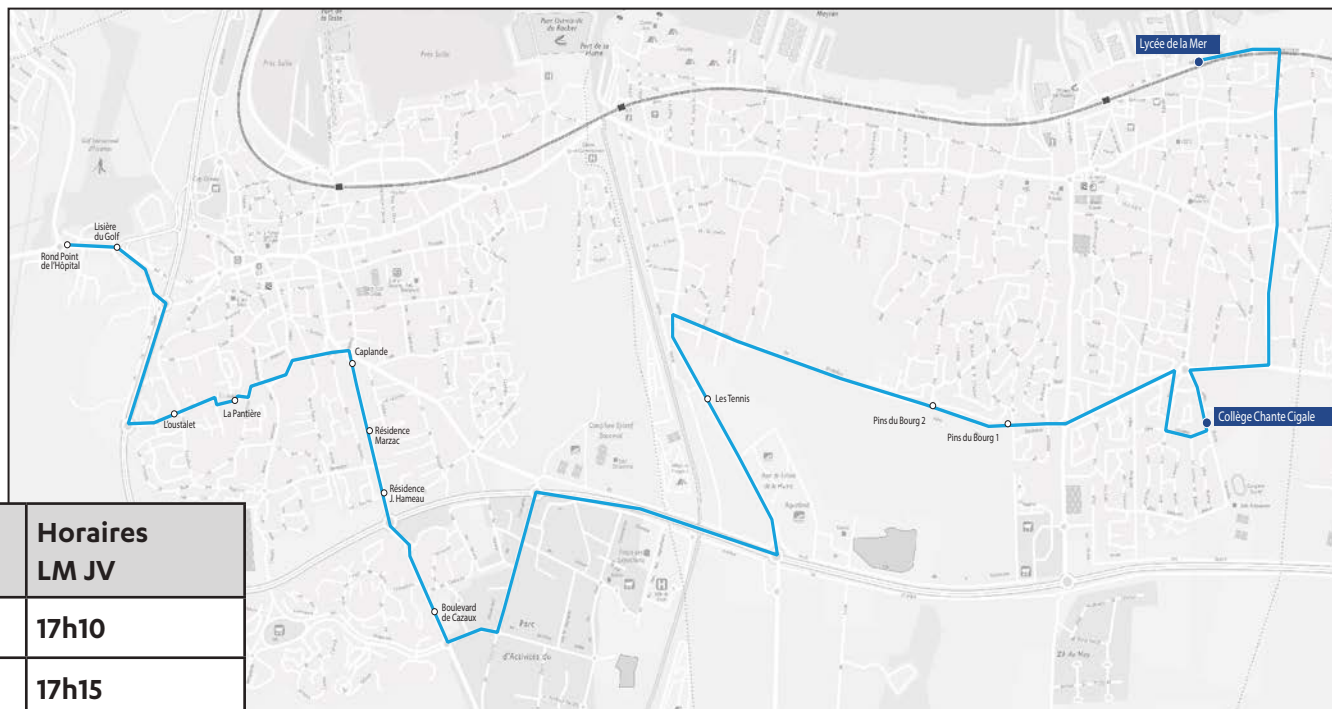

Commune	Arrêt	Horaires m	Horaires LM JV
Gujan-Mestras	Lycée de la Mer	13h15	17h10
Gujan-Mestras	Collège Chante Cigale	13h20	17h15
Gujan-Mestras	Pins du bourg 1	13h23	17h18
Gujan-Mestras	Pins du bourg 2	13h24	17h19
Gujan-Mestras	Les Tennis	13h27	17h22
La Teste-de-Buch	Boulevard de Cazaux	13h32	17h27
La Teste-de-Buch	Residence Jean Hameau	13h33	17h38
La Teste-de-Buch	Residence Marzac	13h35	17h39
La Teste-de-Buch	Caplande	13h36	17h40
La Teste-de-Buch	La Pantière	13h41	17h45
La Teste-de-Buch	L'Oustalet	13h42	17h46
La Teste-de-Buch	Lisière du golf	13h46	17h52
La Teste-de-Buch	Rond point de l'hôpital	13h47	17h53