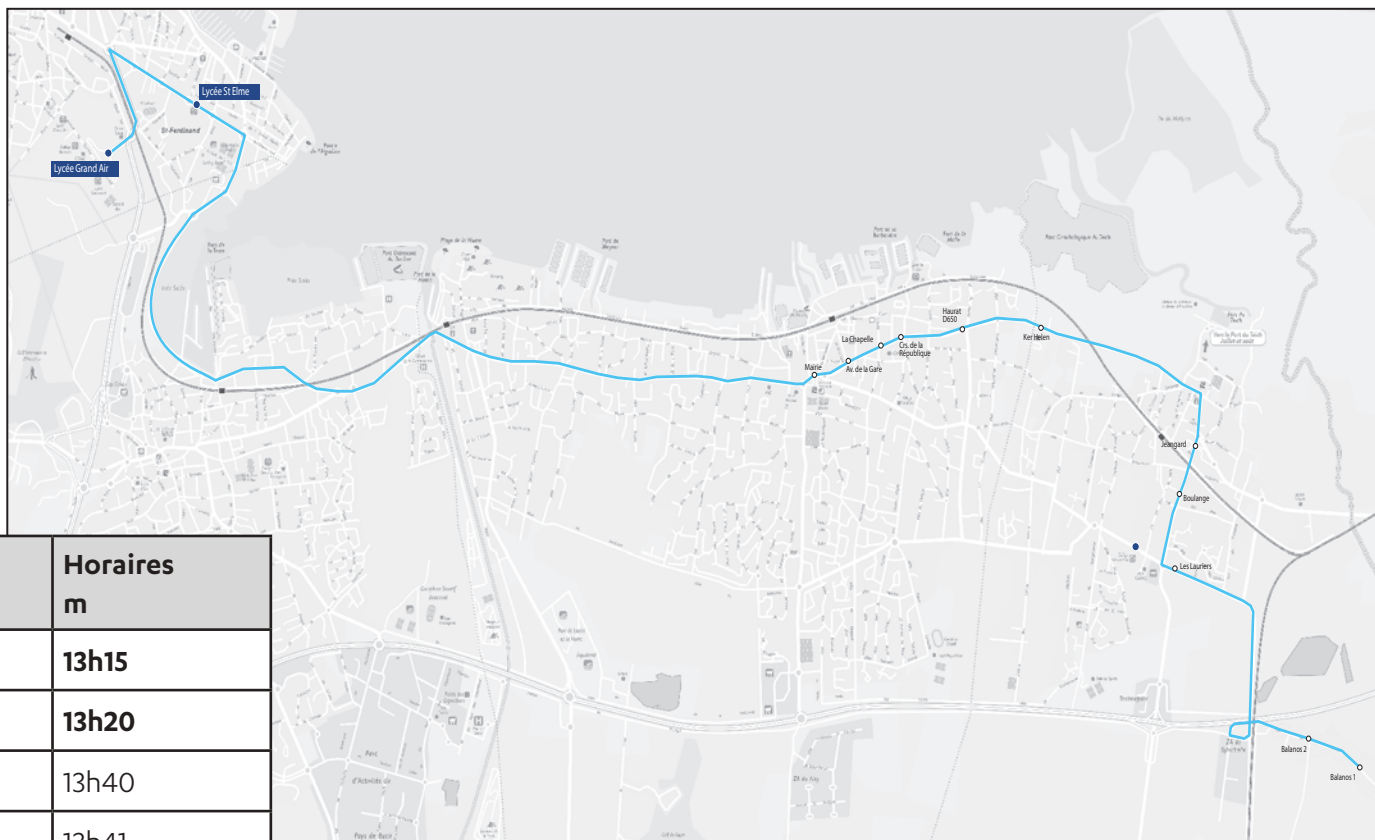

Circuit S24

RETOUR

Commune	Arrêt	Horaires LMJV	Horaires m
Arcachon	Lycée Grand Air	17h10	13h15
Arcachon	Lycée Saint-Elme	17h15	13h20
Gujan-Mestras	Mairie de Gujan	17h35	13h40
Gujan-Mestras	Avenue de la Gare	17h36	13h41
Gujan-Mestras	La chapelle	17h37	13h42
Gujan-Mestras	Cours de la République	17h39	13h45
Gujan-Mestras	Haurat D650	17h41	13h47
Le Teich	Ker Helen	17h45	13h51
Le Teich	Jeangard	17h49	13h55
Le Teich	Boulange	17h51	13h57
Le Teich	Les Lauriers	17h53	13h59
Le Teich	Balanos 2	17h59	14h04
Le Teich	Balanos 1	18h00	14h05

Les horaires sont donnés pour des conditions normales de circulation.