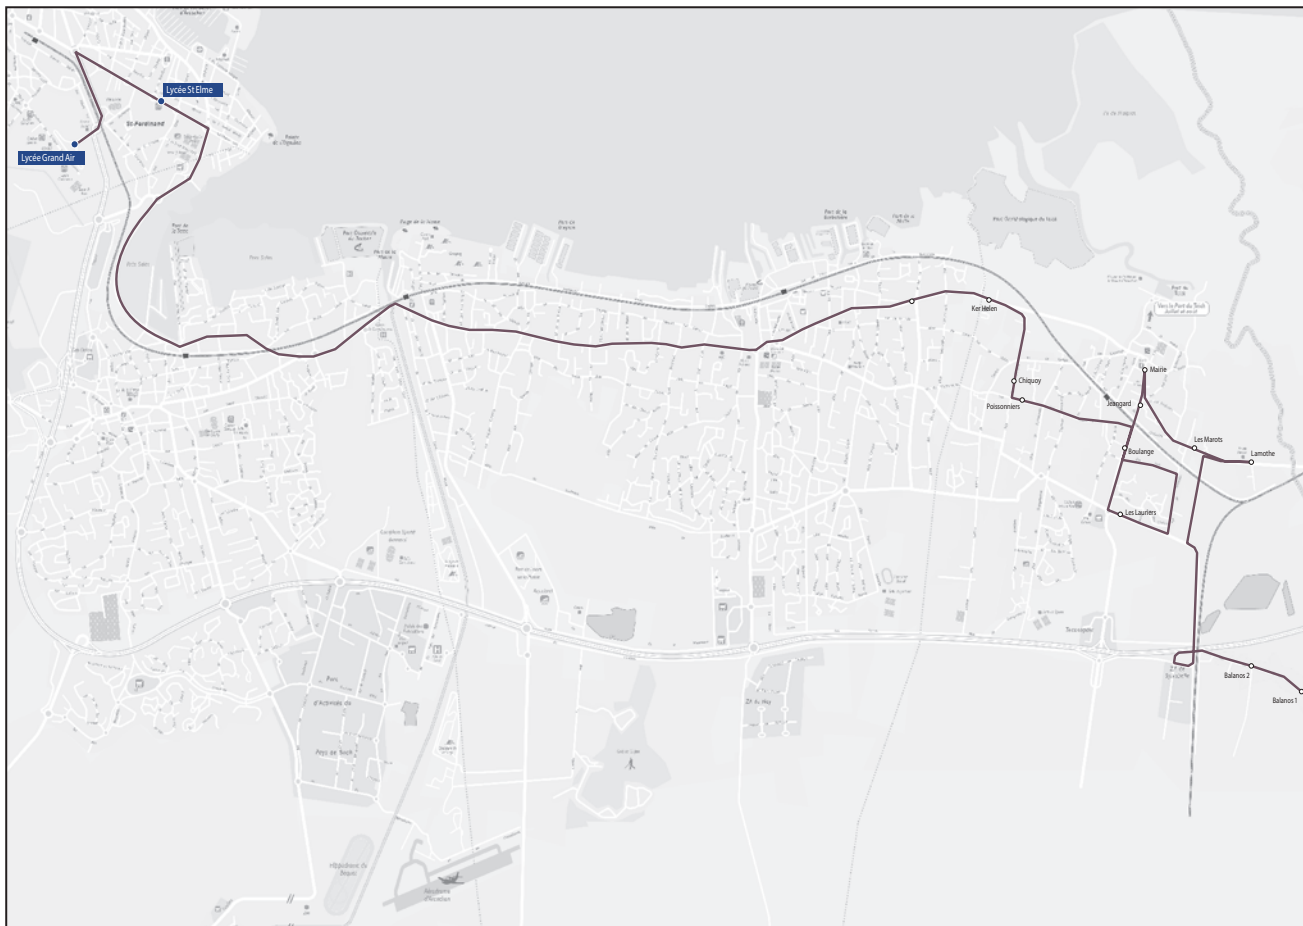

Circuit S23.1 RETOUR

Commune	Arrêt	Horaires LM JV
Arcachon	Lycée Grand Air	16h10
Arcachon	Lycée Saint-Elme	16h15
Le Teich	Ker Helen	16h32
Le Teich	Chiquoy	16h35
Le Teich	Poissonniers	16h36
Le Teich	Boulange	16h39
Le Teich	Les Lauriers	16h41
Le Teich	Jeangard	16h44
Le Teich	Mairie du Teich	16h50
Le Teich	Les Marots	16h52
Le Teich	Lamothe	16h54
Le Teich	Balanos 2	16h59
Le Teich	Balanos 1	17h00

Les horaires sont donnés pour des conditions normales de circulation.