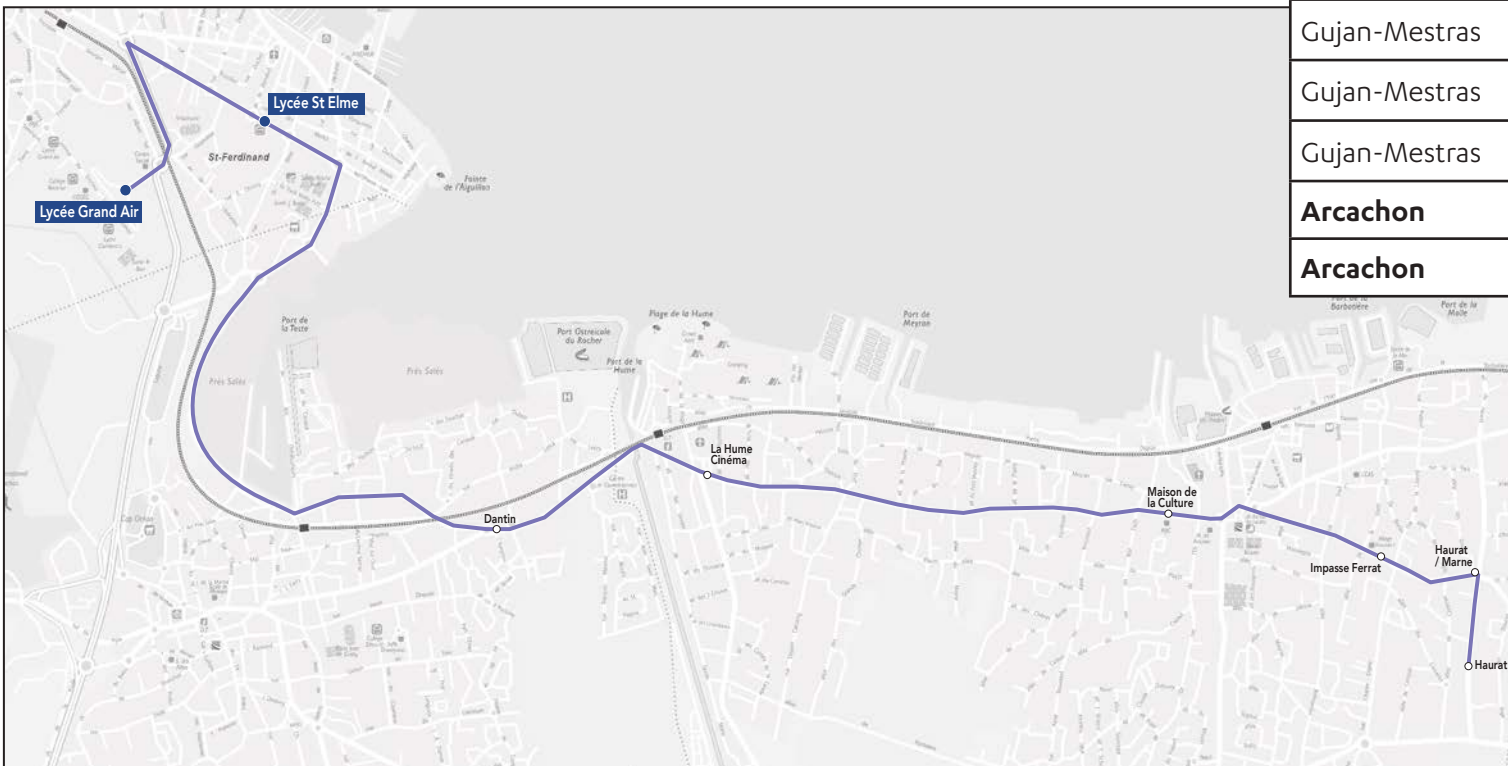

Circuit S20 ALLER

Lycées Grand Air & Saint-Elme

Commune	Arrêt	Horaires LMmJV
Gujan-Mestras	Haurat	07h15
Gujan-Mestras	Haurat/marne	07h17
Gujan-Mestras	Maison de la culture	07h23
Gujan-Mestras	La Hume Cinéma	07h30
Gujan-Mestras	Dantin	07h33
Arcachon	Lycée Saint-Elme	07h45
Arcachon	Lycée Grand Air	07h50

Les horaires sont donnés pour des conditions normales de circulation.