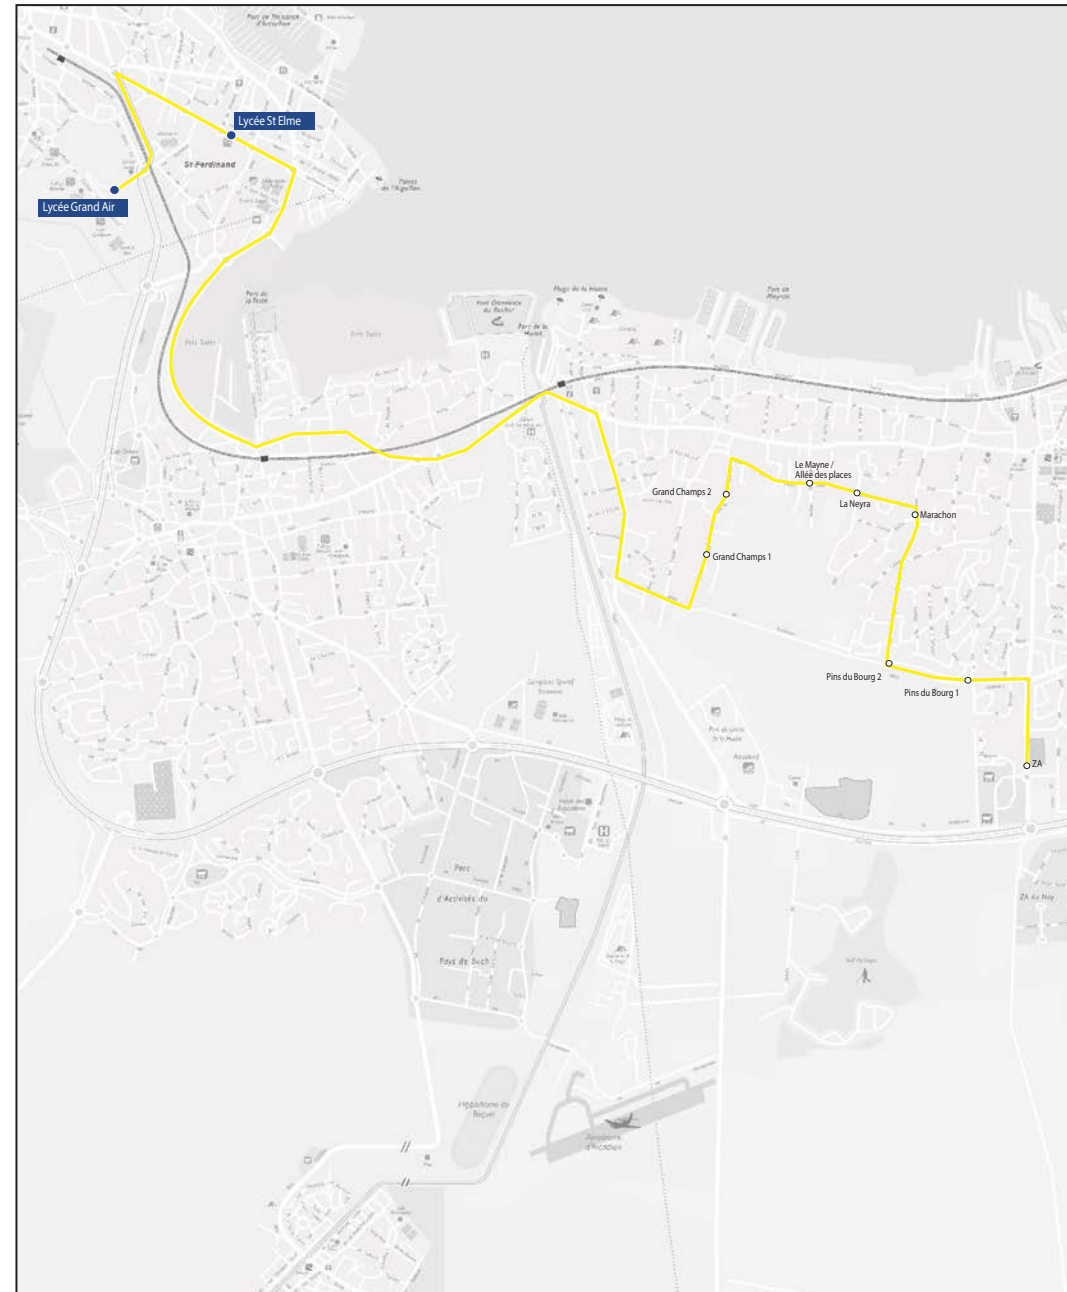

Commune	Arrêt	Horaires LM JV	Horaires m
Arcachon	Lycée Grand Air	17h15	13h15
Arcachon	Lycée Saint-Elme	17h20	13h20
Gujan-Mestras	Grands champs 1	17h35	13h35
Gujan-Mestras	Grands champs 2	17h37	13h37
Gujan-Mestras	Le mayne/Allée des places	17h41	13h41
Gujan-Mestras	La Neyra	17h43	13h43
Gujan-Mestras	Marachon	17h46	13h46
Gujan-Mestras	Pins du bourg 2	17h48	13h48
Gujan-Mestras	Pins du bourg 1	17h49	13h49
Gujan-Mestras	Zone artisanale	17h53	13h54