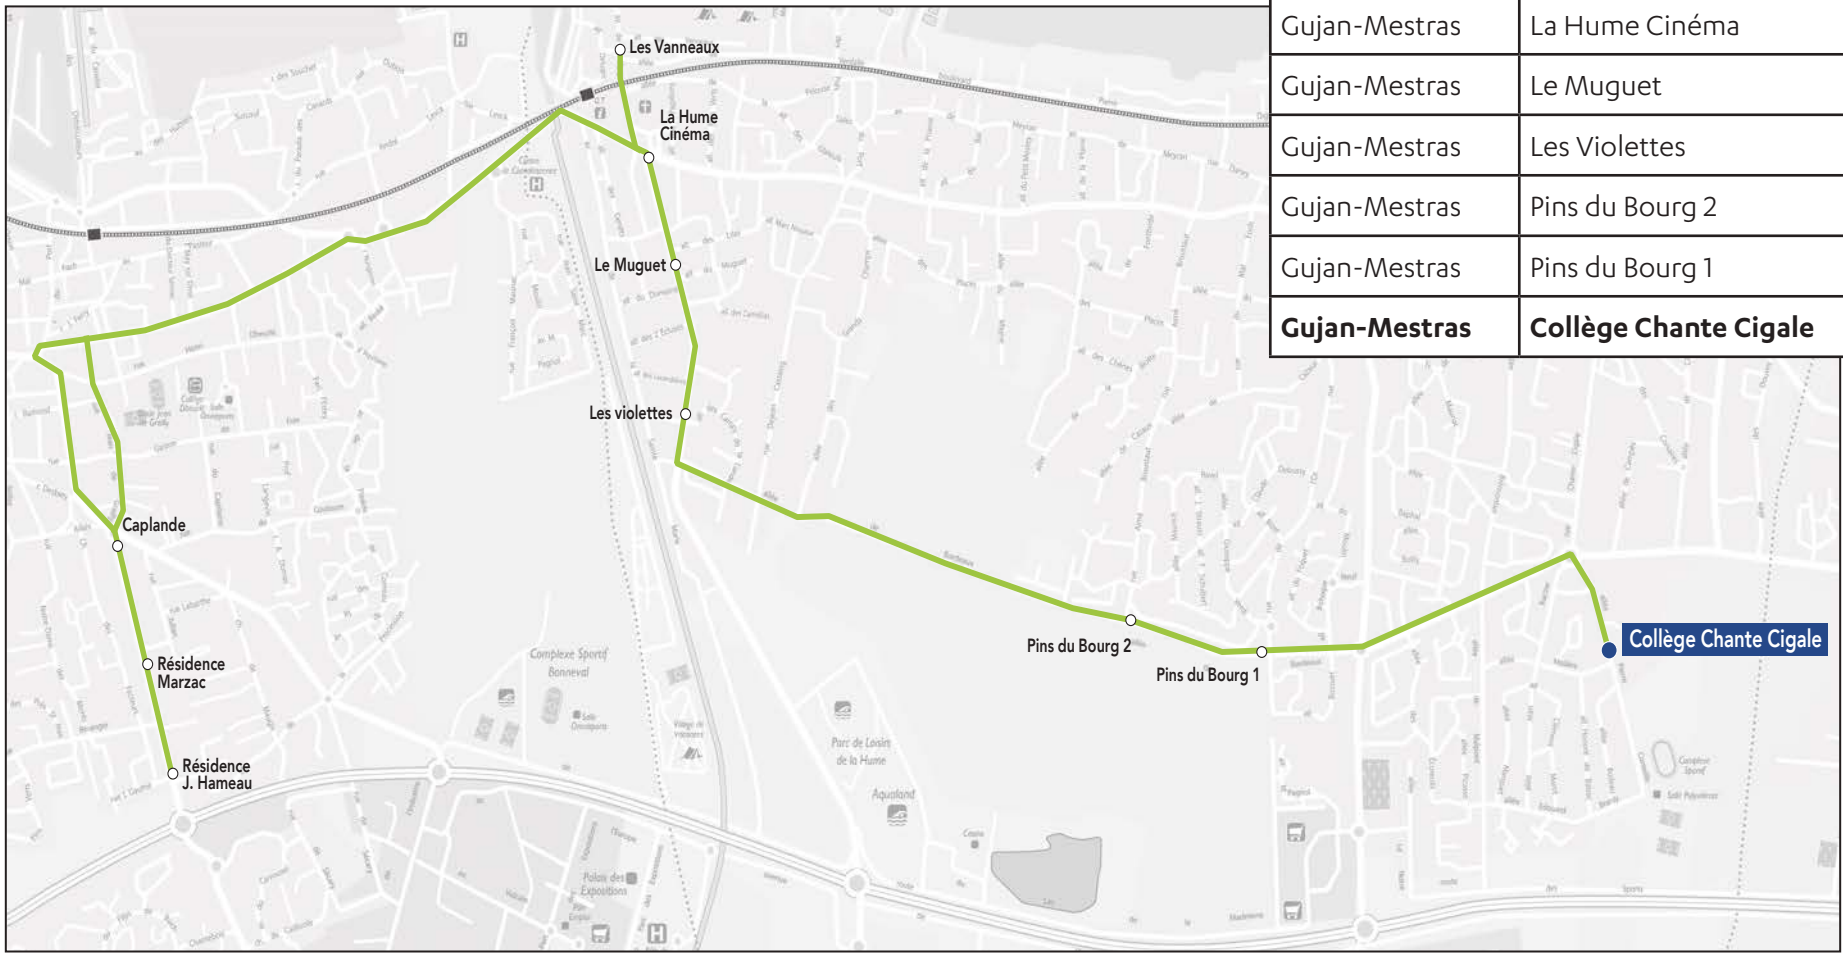

Circuit S19.2 ALLER

Commune	Arrêt	Horaires LMmJV
La Teste-de-Buch	Résidence Jean Hameau	07h41
La Teste-de-Buch	Résidence Marzac	07h43
La Teste-de-Buch	Caplande	07h45
Gujan-Mestras	Les Vanneaux	07h55
Gujan-Mestras	La Hume Cinéma	08h00
Gujan-Mestras	Le Muguet	08h02
Gujan-Mestras	Les Violettes	08h03
Gujan-Mestras	Pins du Bourg 2	08h06
Gujan-Mestras	Pins du Bourg 1	08h08
Gujan-Mestras	Collège Chante Cigale	08h15

Les horaires sont donnés pour des conditions normales de circulation.