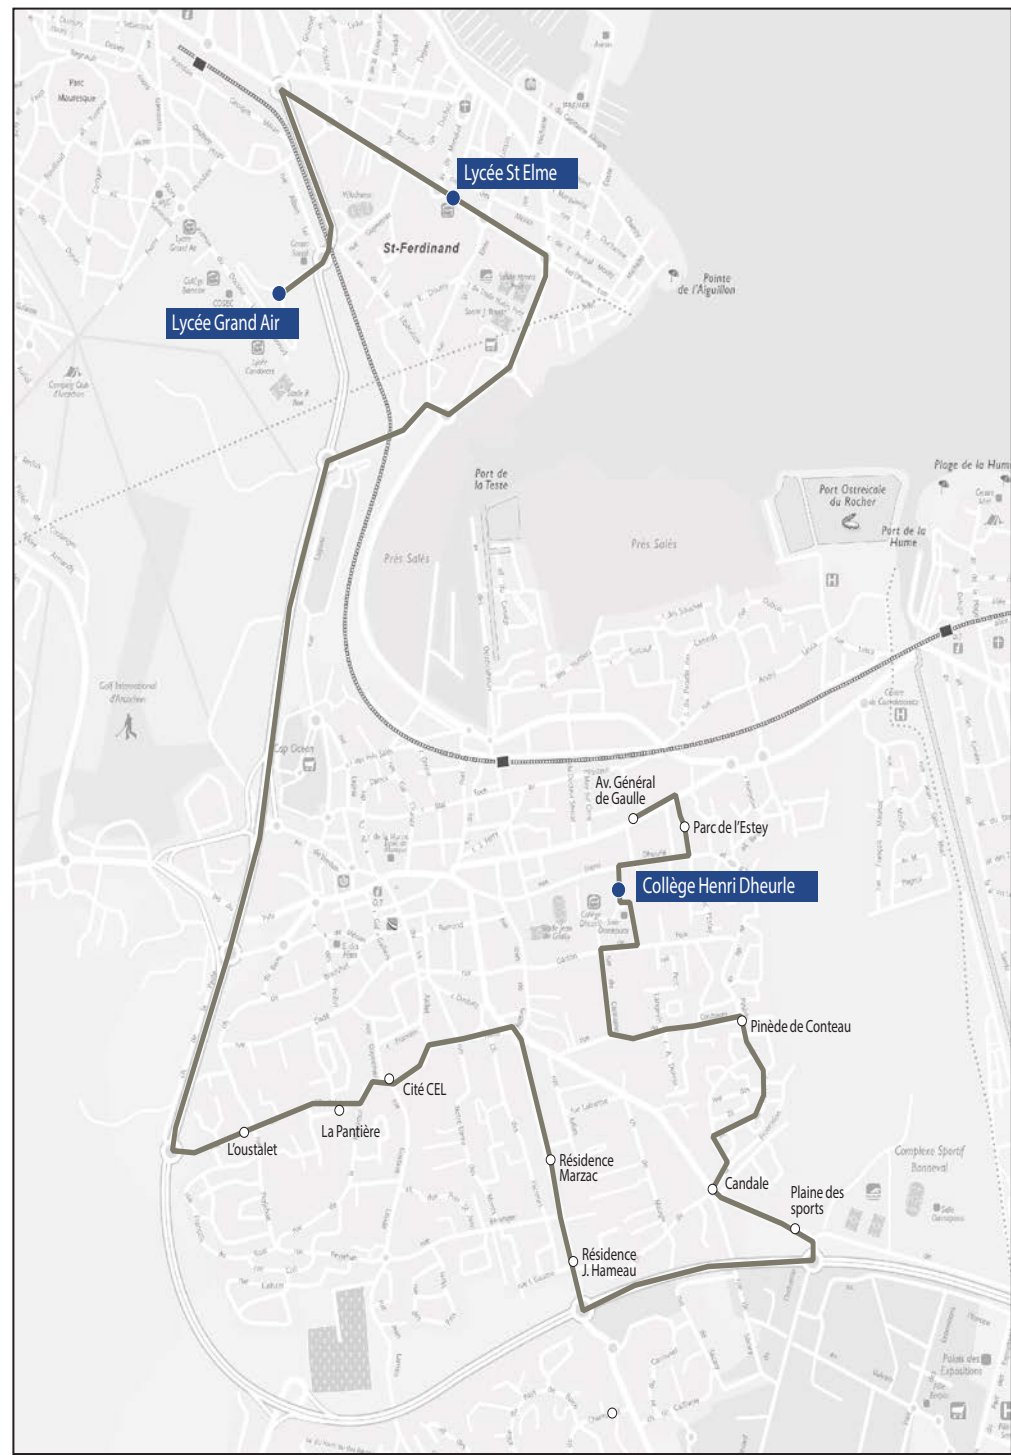

Lycées Grand Air & Saint-Elme

Commune	Arrêt	Horaires LM JV	Horaires m
Arcachon	Lycée Grand Air	17h15	13h15
Arcachon	Lycée Saint-Elme	17h20	13h20
La Teste-de-Buch	L'Oustalet	17h35	13h30
La Teste-de-Buch	La pantière	17h36	13h31
La Teste-de-Buch	Cite CEL	17h38	13h32
La Teste-de-Buch	Résidence Marzac	17h44	13h38
La Teste-de-Buch	Résidence Jean Hameau	17h45	13h39
La Teste-de-Buch	Plaine des sports	17h51	13h45
La Teste-de-Buch	Candale	17h52	13h46
La Teste-de-Buch	Pinède de Conteau	17h54	13h48
La Teste-de-Buch	College Henri Dheurle	17h56	13h50
La Teste-de-Buch	Parc de l'Estey	17h58	13h52
La Teste-de-Buch	Av. Général de Gaulle	18h01	13h55

Les horaires sont donnés pour des conditions normales de circulation.