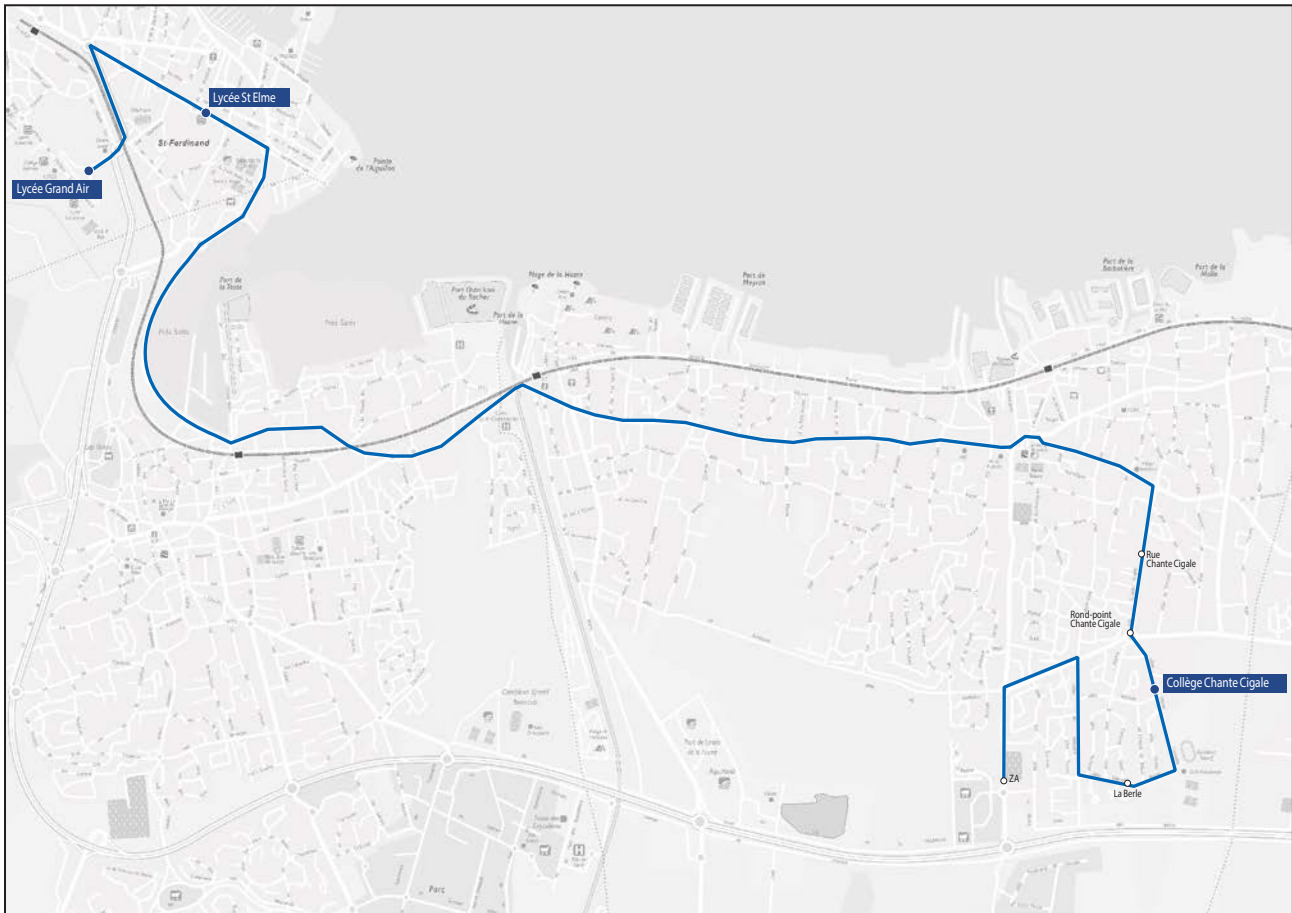

Circuit S14.1 ALLER

Lycées Grand Air & Saint-Elme

Commune	Arrêt	Horaires LMmJV
Gujan-Mestras	Zone Artisanale	07h10
Gujan-Mestras	La Berle	07h13
Gujan-Mestras	Collège Chante Cigale	07h15
Gujan-Mestras	Rond-Point Chante Cigale	07h17
Gujan-Mestras	Rue Chante Cigale	07h19
Arcachon	Lycée Saint-Elme	07h45
Arcachon	Lycée Grand Air	07h50

Les horaires sont donnés pour des conditions normales de circulation.