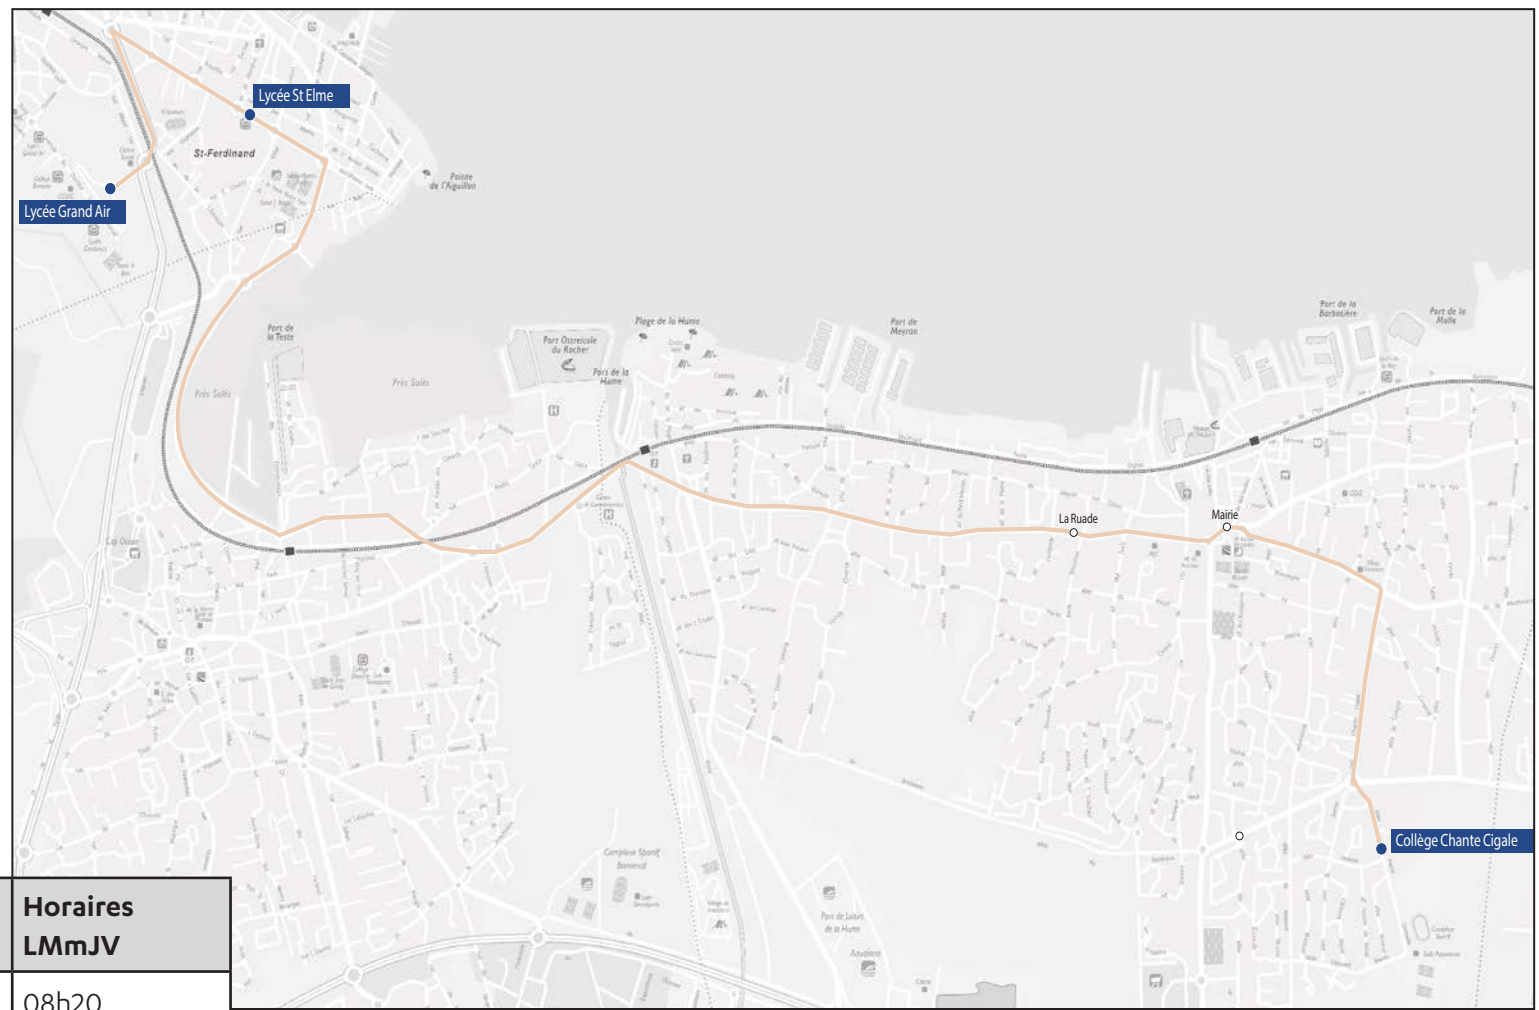

Circuit S3

ALLER

Commune	Arrêt	Horaires LMmJV
Gujan-Mestras	Collège Chante Cigale	08h20
Gujan-Mestras	Mairie de Gujan	08h23
Gujan-Mestras	La Ruade	08h28
Arcachon	Lycée Saint-Elme	08h45
Arcachon	Lycée Grand Air	08h50

Les horaires sont donnés pour des conditions normales de circulation.