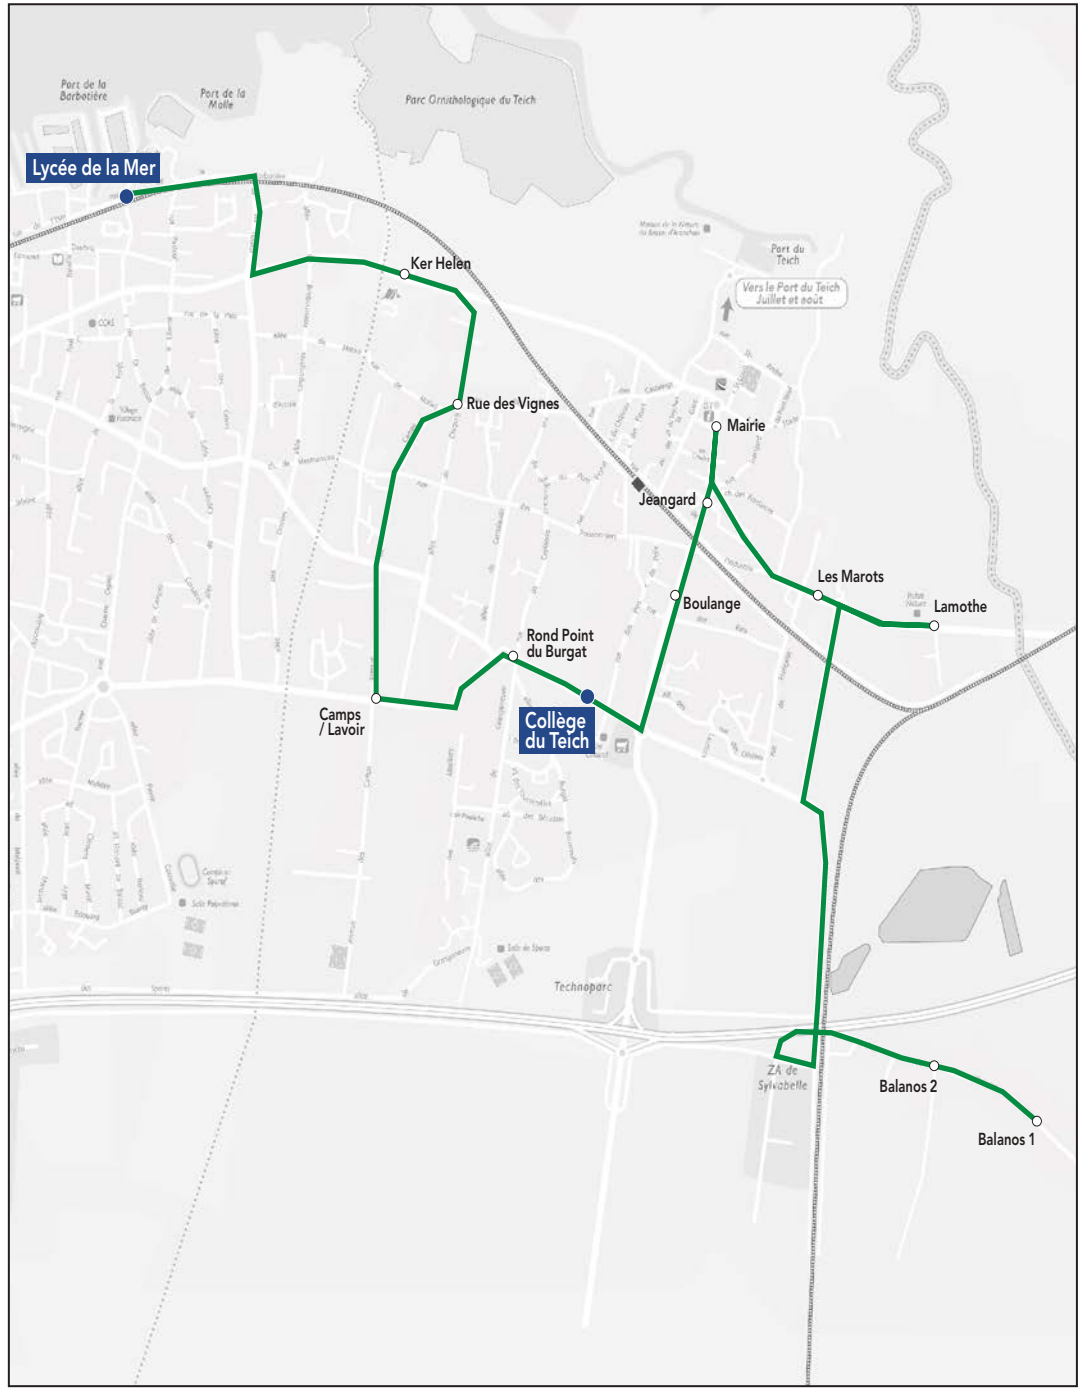

Circuit S21

ALLER

Lycée de la Mer

Commune	Arrêt	Horaires LMmJV
Le Teich	Balanos 1	07h05
Le Teich	Balanos 2	07h07
Le Teich	Les Marots	07h14
Le Teich	Mairie	07h16
Le Teich	Jeangard	07h18
Le Teich	Boulange	07h19
Le Teich	Collège du Teich	07h21
Le Teich	Rd pt du Burgat	07h22
Le Teich	Camps/Lavoir	07h24
Le Teich	Rue des Vignes	07h27
Le Teich	Ker Helen	07h29
Gujan-Mestras	Lycée de la mer	07h40

Les horaires sont donnés pour des conditions normales de circulation.