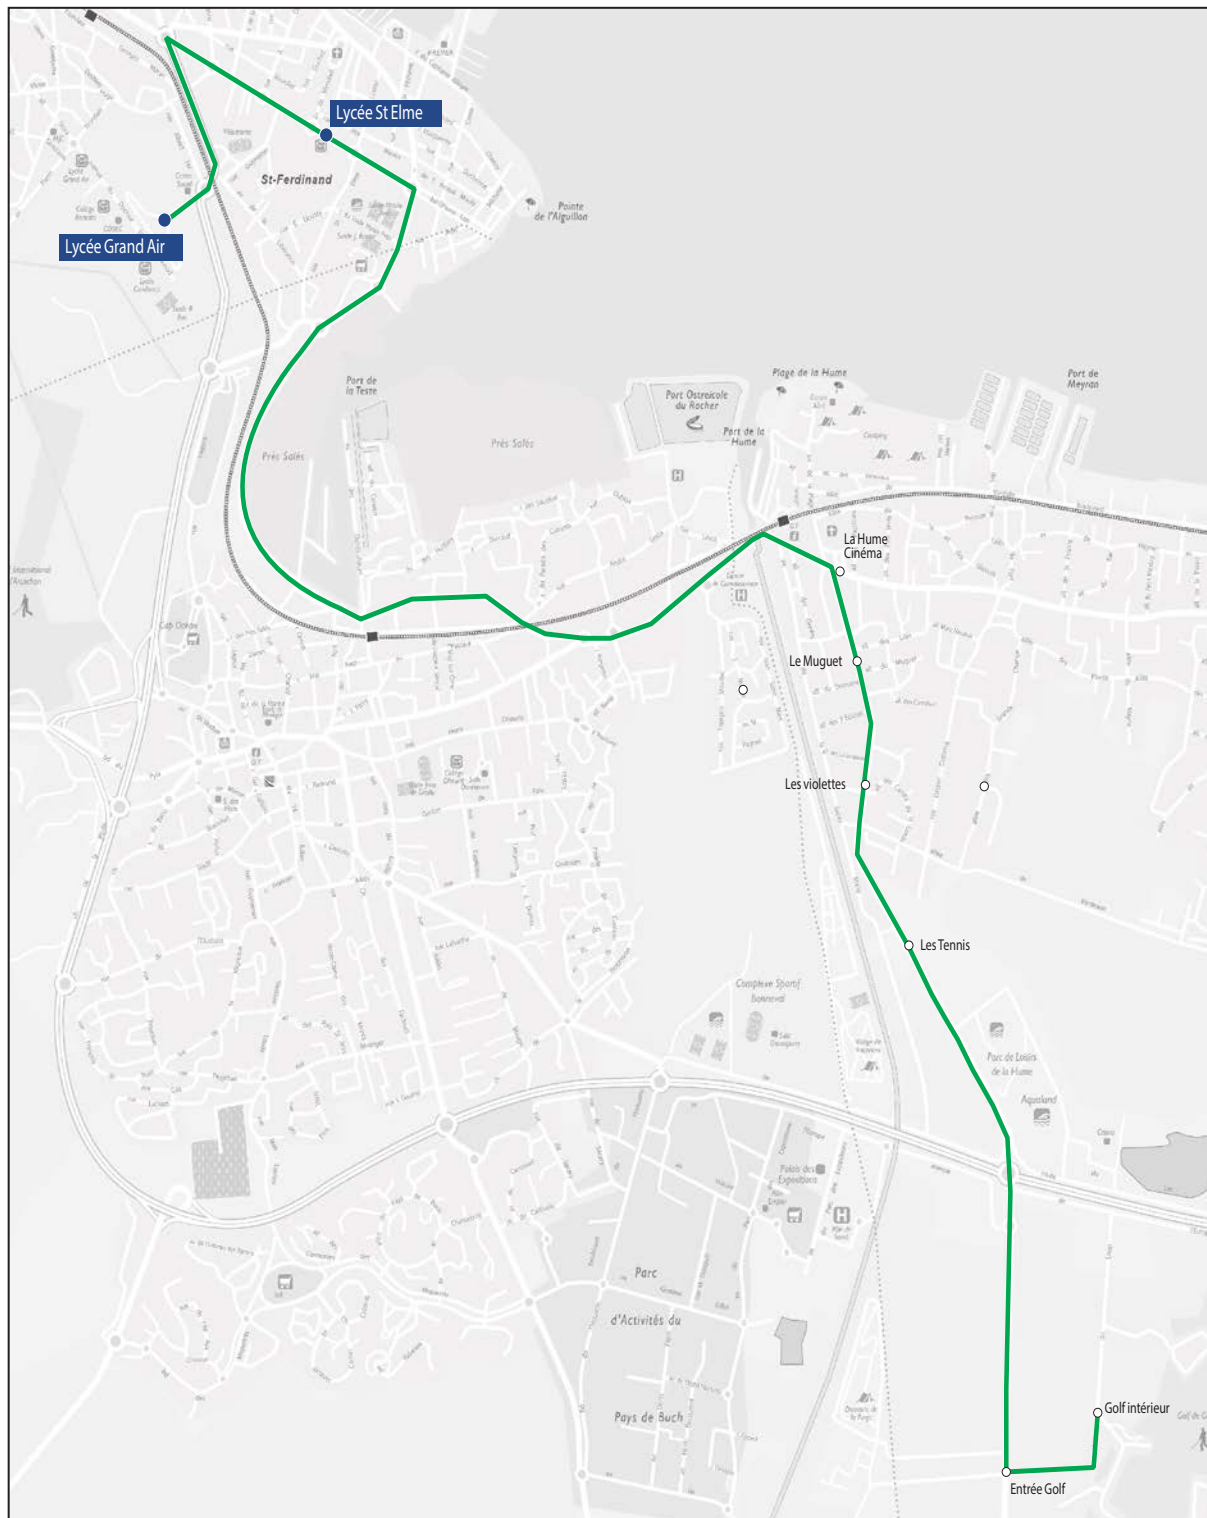

Lycées Grand Air & Saint-Elme

Commune	Arrêt	Horaires LM JV
Arcachon	Lycée Grand Air	16h10
Arcachon	Lycée Saint-Elme	16h15
Gujan Mestras	La Hume Cinéma	16h25
Gujan Mestras	Le muguet	16h27
Gujan Mestras	Les violettes	16h28
Gujan Mestras	Les tennis	16h30
Gujan Mestras	Le golf entrée	16h39
Gujan Mestras	Le golf intérieur	16h40

Les horaires sont donnés pour des conditions normales de circulation.