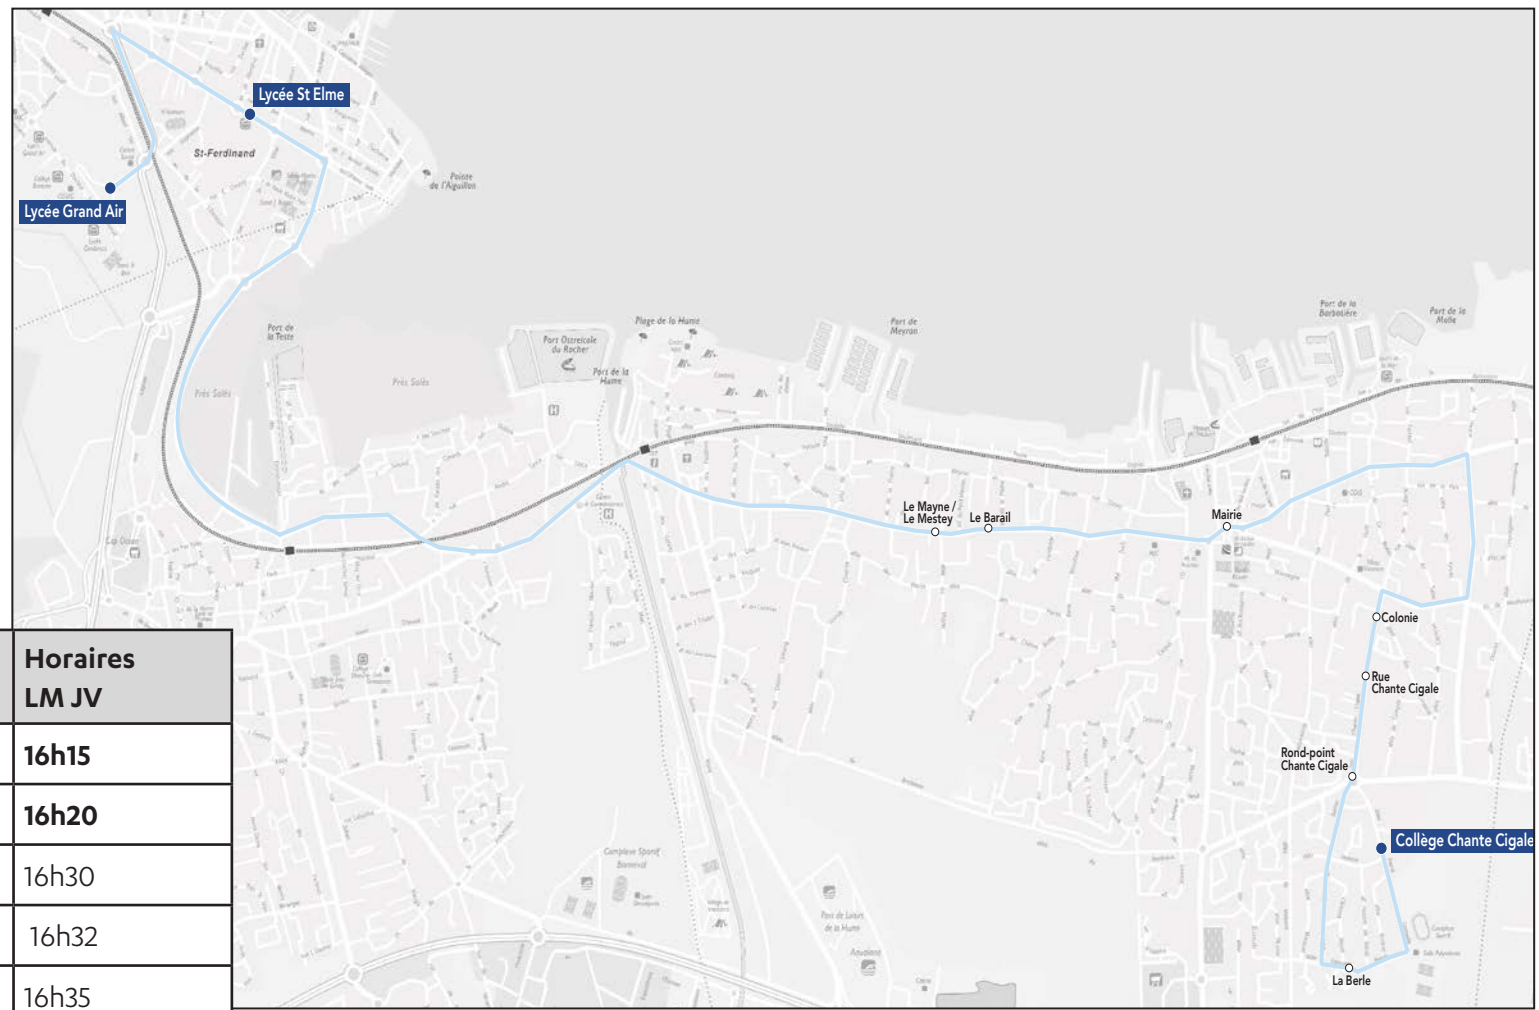

Circuit S2.1

RETOUR

Lycées Grand Air & Saint-Elme

Commune	Arrêt	Horaires LM JV
Arcachon	Lycée Grand Air	16h15
Arcachon	Lycée Saint-Elme	16h20
Gujan-Mestras	Le mestey	16h30
Gujan-Mestras	Le barail	16h32
Gujan-Mestras	Mairie	16h35
Gujan-Mestras	Colonie	16h40
Gujan-Mestras	Rue Chante Cigale	16h41
Gujan-Mestras	Rond-Point Chante Cigale	16h43
Gujan-Mestras	La Berle	16h45
Gujan-Mestras	Collège Chante Cigale	16h46

Les horaires sont donnés pour des conditions normales de circulation.