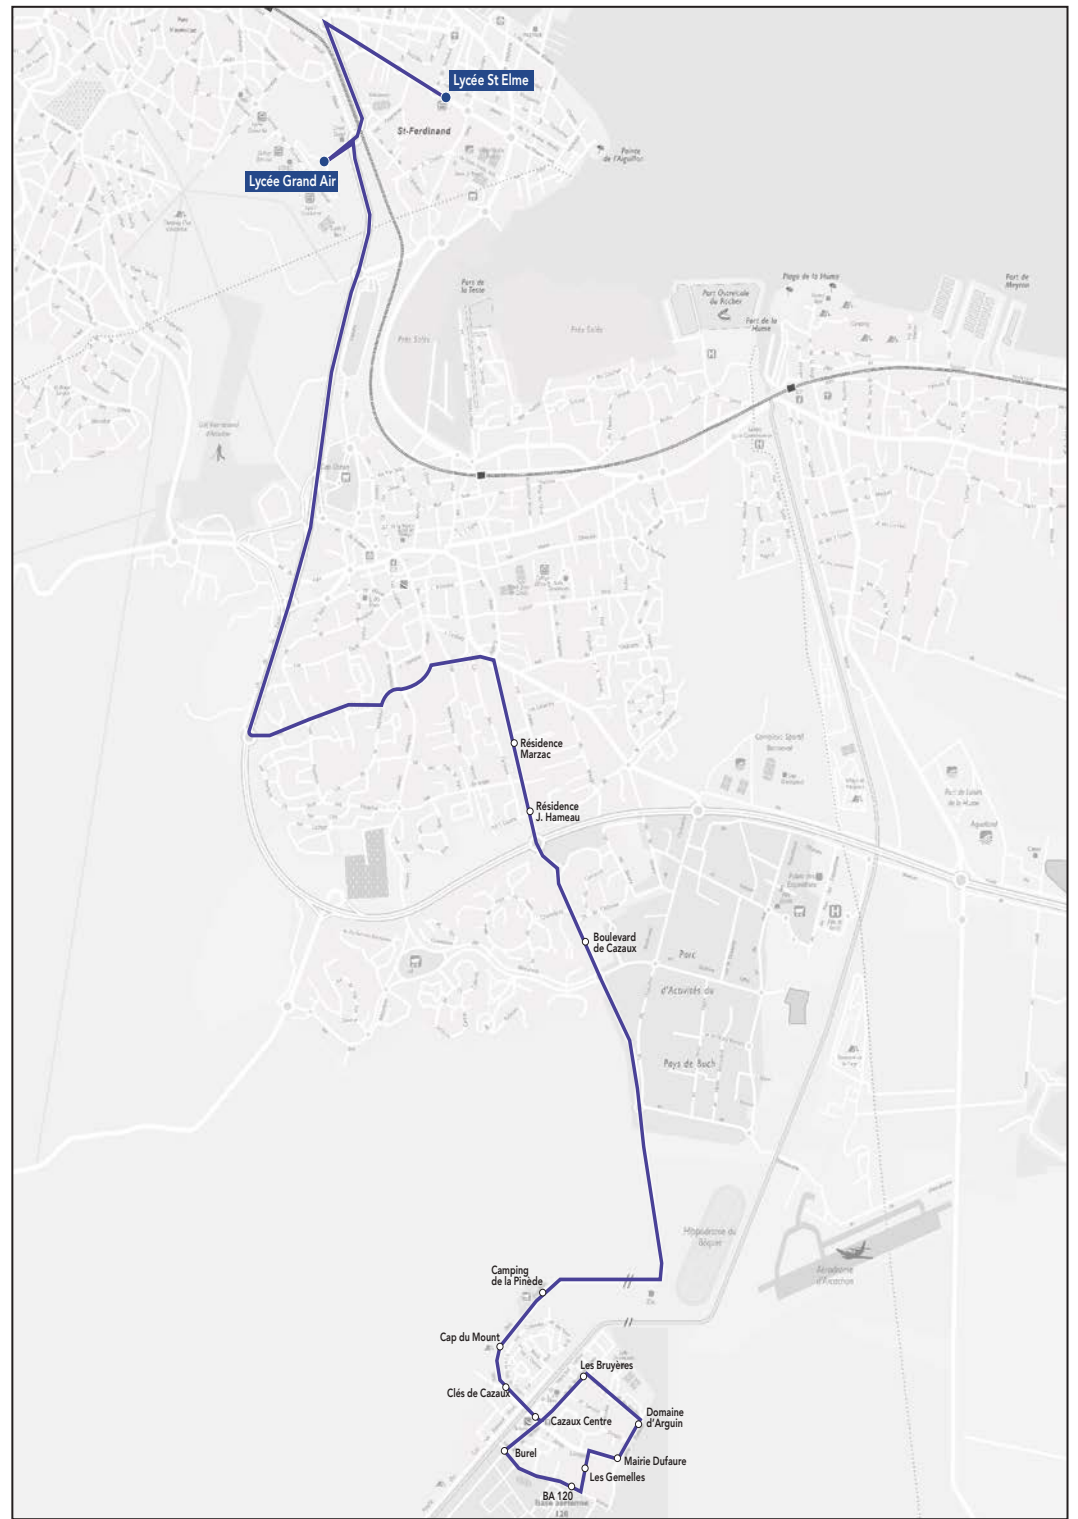

Lycées Grand Air & Saint-Elme

Commune	Arrêt	Horaires LMmJV
Cazaux	Les Bruyères	08h05
Cazaux	Domaine d'Arguin	08h07
Cazaux	Marie Dufaure	08h09
Cazaux	Les Gemelles	08h10
Cazaux	BA 120	08h11
Cazaux	Burel	08h13
Cazaux	Cazaux Centre	08h15
Cazaux	Les clés	08h16
Cazaux	Camping Cap du Mount	08h18
Cazaux	Camping La Pinède	08h20
La Teste-de-Buch	Bd de Cazaux	08h27
La Teste-de-Buch	Residence J. Hameau	08h30
La Teste-de-Buch	Residence Marzac	08h31
Arcachon	Lycée Grand Air	08h45
Arcachon	Lycée Saint-Elme	08h50

Les horaires sont donnés pour des conditions normales de circulation.