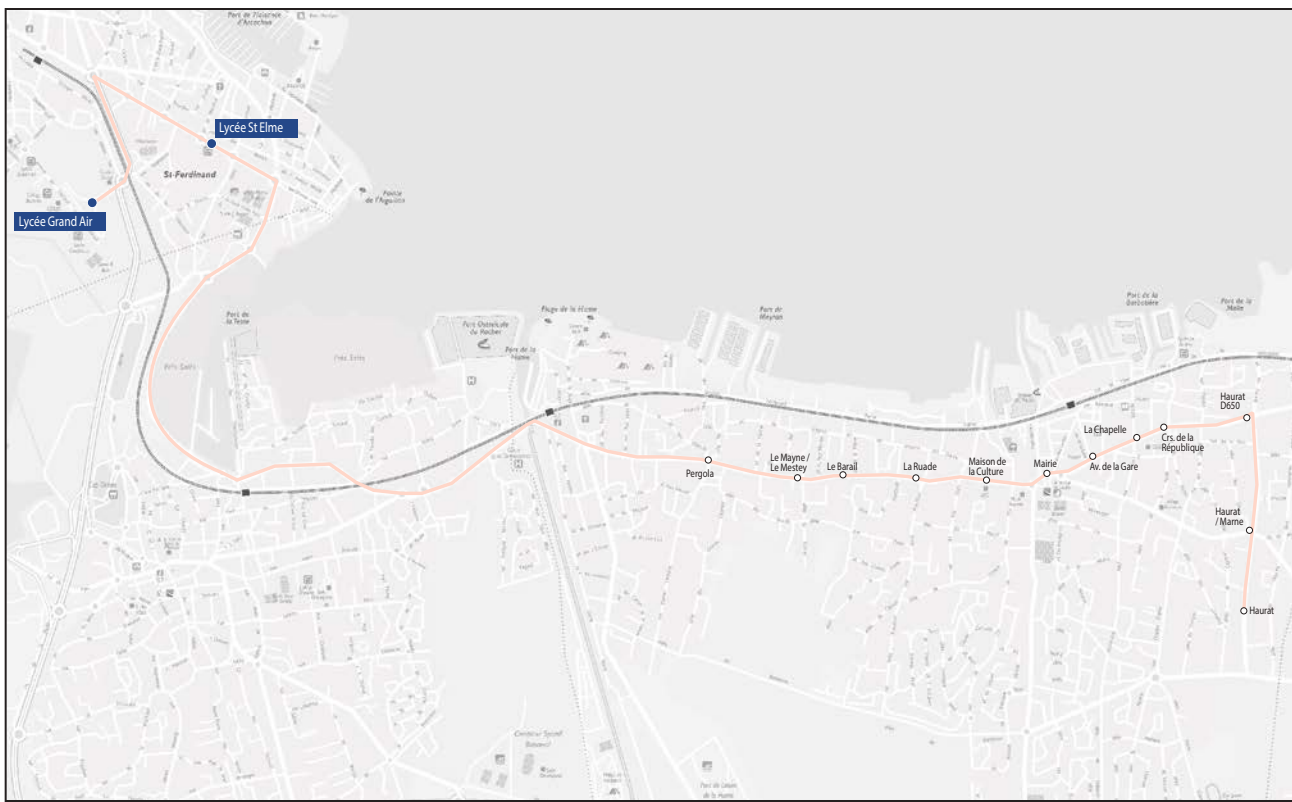

Lycées Grand Air & Saint-Elme

Commune	Arrêt	Horaires LM JV
Arcachon	Lycée Grand Air	18h15
Arcachon	Lycée Saint-Elme	18h20
Gujan-Mestras	Pergola	18h35
Gujan-Mestras	Le Mestey	18h37
Gujan-Mestras	Le Barail	18h40
Gujan-Mestras	La ruade	18h42
Gujan-Mestras	Maison de la culture	18h44
Gujan-Mestras	Mairie	18h45
Gujan-Mestras	Av. de la gare	18h46
Gujan-Mestras	La chapelle	18h47
Gujan-Mestras	Cours de la République	18h48
Gujan-Mestras	Haurat D650	18h51
Gujan-Mestras	Haurat/Marne	18h55
Gujan-Mestras	Haurat	18h57

Les horaires sont donnés pour des conditions normales de circulation.