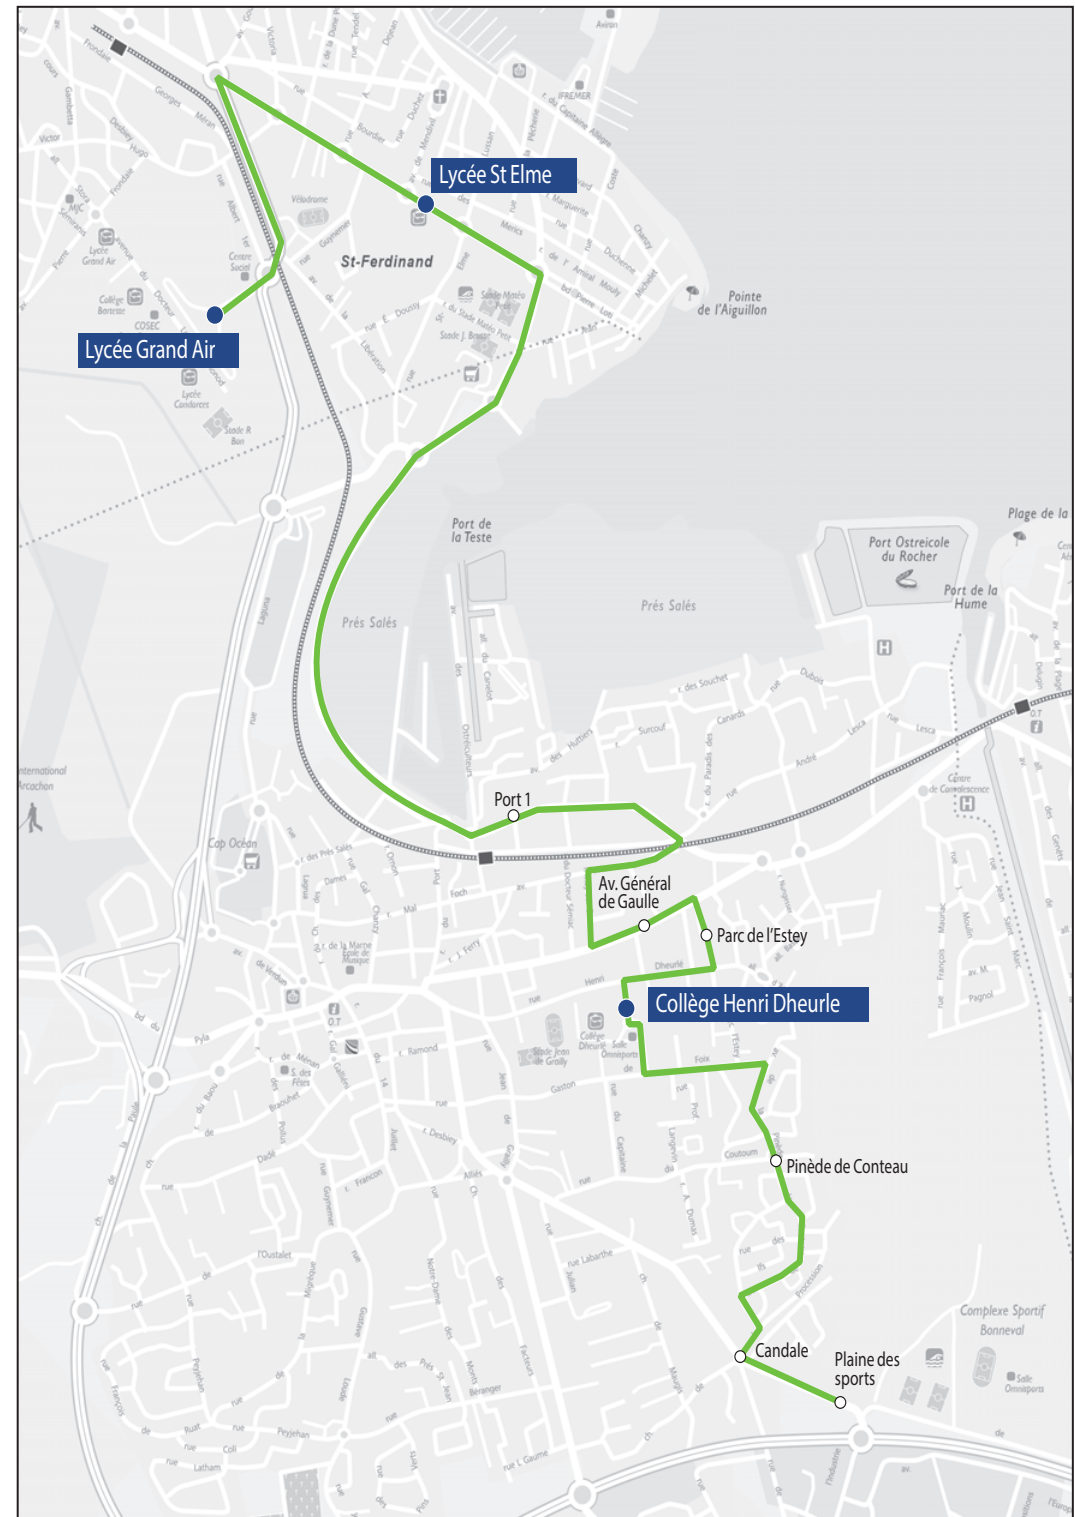

Circuit S5

ALLER

Lycées Grand Air & Saint-Elme

Commune	Arrêt	Horaires LMmJV
La Teste-de-Buch	Plaine des sports	07h17
La Teste-de-Buch	Candale	07h18
La Teste-de-Buch	La Pinède de Conteau	07h20
La Teste-de-Buch	Collège Henri Dheurle	07h23
La Teste-de-Buch	Parc de L'Estey	07h25
La Teste-de-Buch	Av. Général de Gaulle	07h27
La Teste-de-Buch	Port 1	07h30
Arcachon	Lycée Saint-Elme	07h45
Arcachon	Lycée Grand Air	07h50

Les horaires sont donnés pour des conditions normales de circulation.