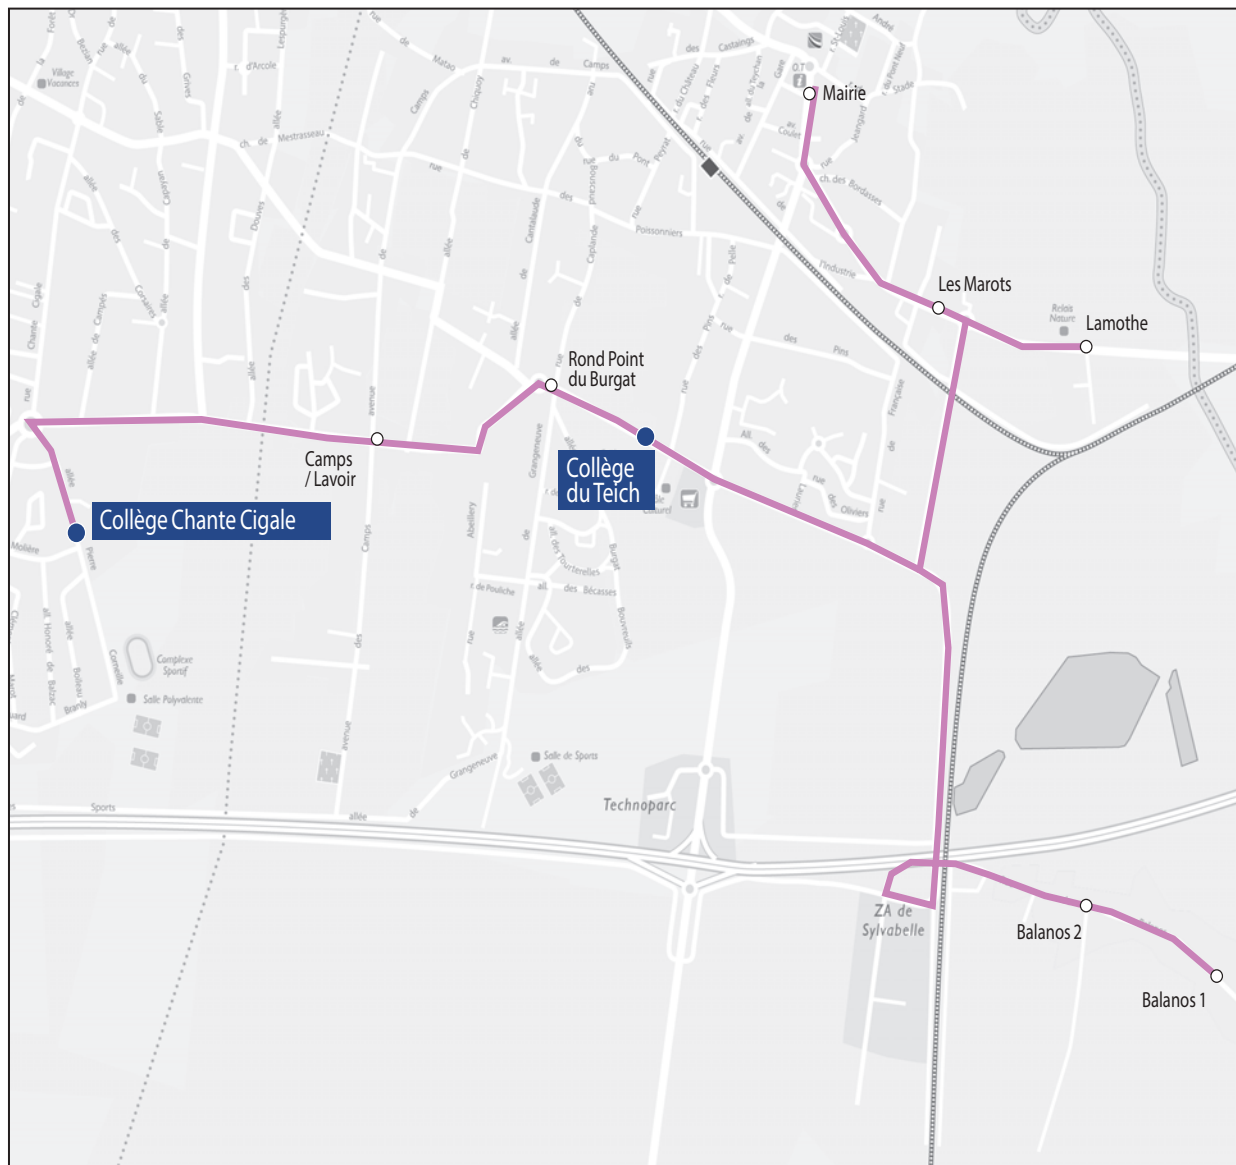

**6** ► **Gare de Gujan-Mestras**

**6** ► **Pôle de Santé**

**10** ► **Lamothe**

**10** ► **Gare de Gujan / Port de Larros**

Circuit S21

ALLER

Collège du Teich

Commune	Arrêt	Horaires LMmJV
Le Teich	Mairie	07h48
Le Teich	Les Marots	07h50
Le Teich	Lamothe	07h53
Le Teich	Balanos 1	07h59
Le Teich	Balanos 2	08H02
Le Teich	Collège du Teich	08h10
Le Teich	Rond point du Burgat	08h12
Le Teich	Camps/Lavoir	08h14
Gujan Mestras	Collège Chante cigale	08h15