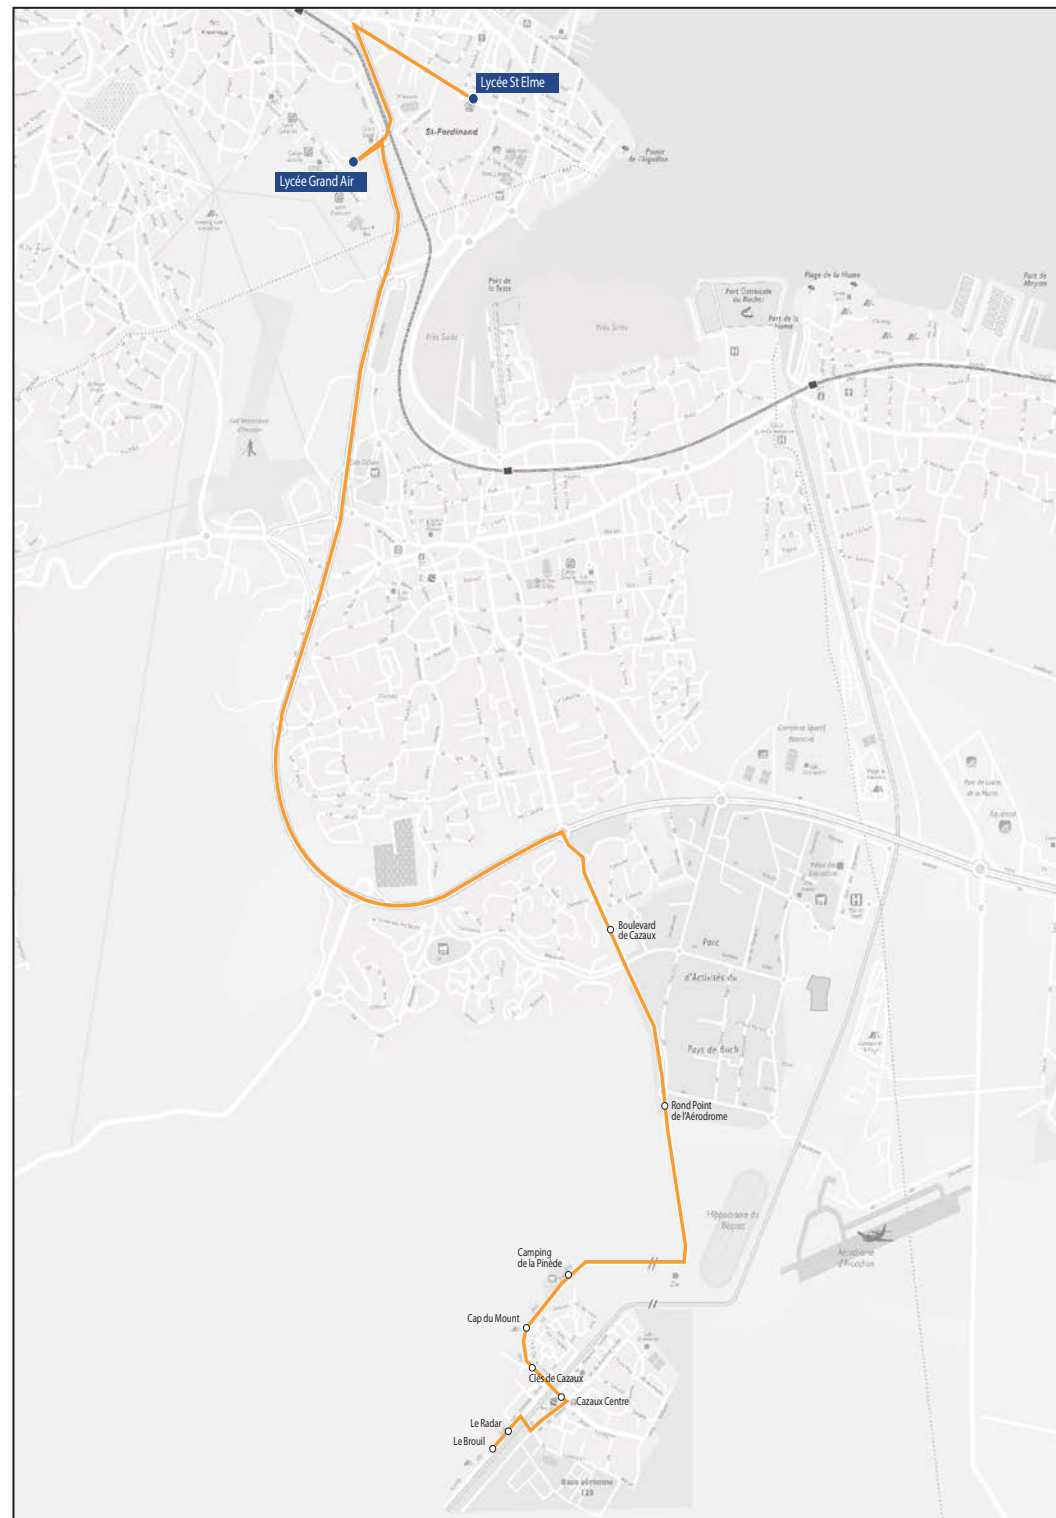

Circuit S12

ALLER

Lycées Grand Air & Saint-Elme

Commune	Arrêt	Horaires LMmJV
Cazaux	Le Brouil	07h10
Cazaux	Le Radar	07h15
Cazaux	Centre	07h24
Cazaux	Les Clés	07h25
Cazaux	Cap du Mount	07h26
Cazaux	La Pinède	07h29
La Teste-de-Buch	Rond Point de l'Aérodrome	07h34
La Teste-de-Buch	Boulevard de Cazaux	07h36
Arcachon	Lycée Grand Air	07h45
Arcachon	Lycée Saint-Elme	07h50

S12 bis

Ce circuit vient en complément du circuit S12. Son trajet est direct entre Cazaux Centre et les deux lycées d'Arcachon.

Commune	Arrêt	Horaires LMmJV
Cazaux	Centre	07h24
Arcachon	Lycée Grand Air	07h40
Arcachon	Lycée Saint-Elme	07h45

Les horaires sont donnés pour des conditions normales de circulation.