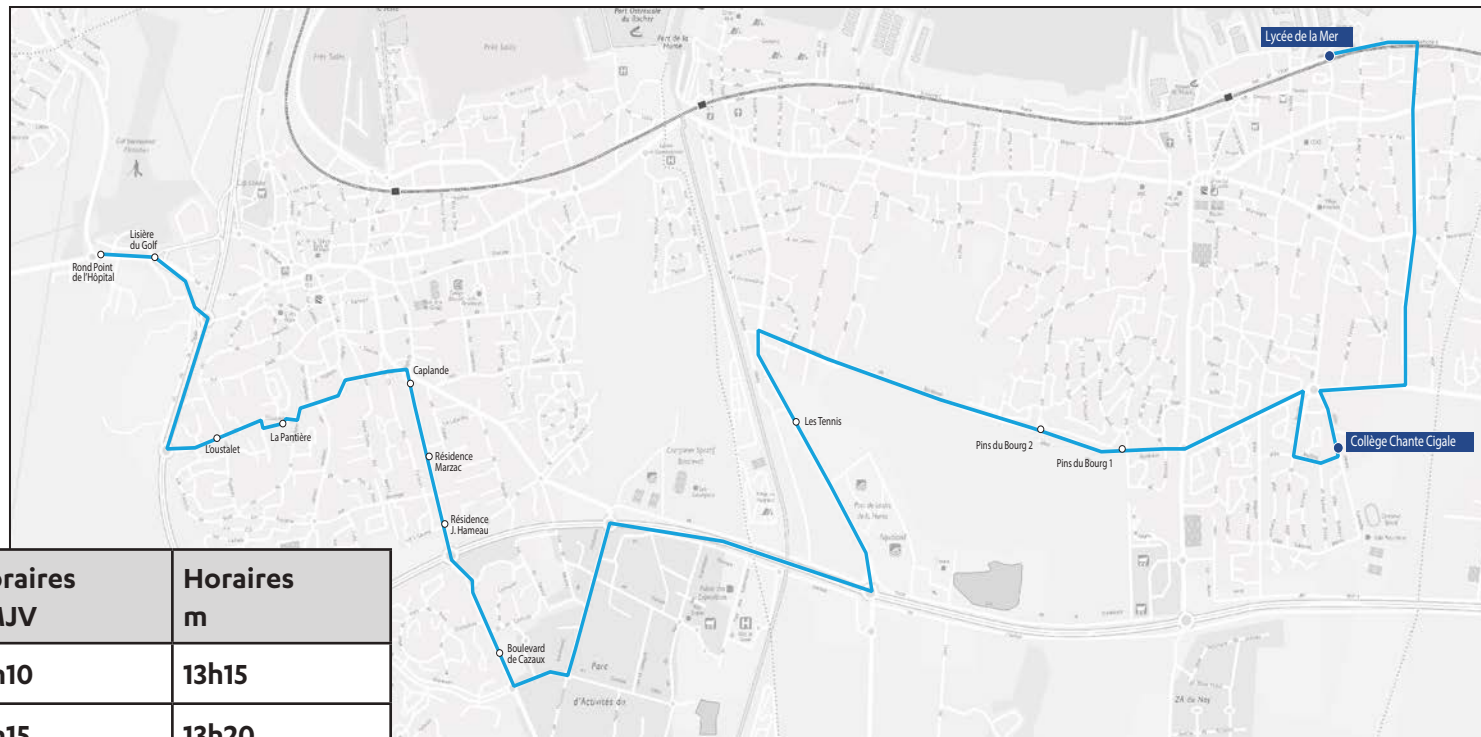

Lycée de la Mer

Commune	Arrêt	Horaires LMJV	Horaires m
Gujan-Mestras	Lycée de la Mer	17h10	13h15
Gujan-Mestras	College Chante Cigale	17h15	13h20
Gujan-Mestras	Pins du bourg 1	17h18	13h23
Gujan-Mestras	Pins du bourg 2	17h19	13h24
Gujan-Mestras	Les Tennis	17h22	13h27
La Teste-de-Buch	Boulevard de Cazaux	17h27	13h32
La Teste-de-Buch	Résidence Marzac	17h38	13h33
La Teste-de-Buch	Résidence Jean Hameau	17h39	13h35
La Teste-de-Buch	Caplande	17h40	13h36
La Teste-de-Buch	La Pantière	17h45	13h41
La Teste-de-Buch	L'Oustalet	17h46	13h42
La Teste-de-Buch	Lisière du golf	17h52	13h46
La Teste-de-Buch	Rond pt de l'hôpital	17h53	13h47

Les horaires sont donnés pour des conditions normales de circulation.