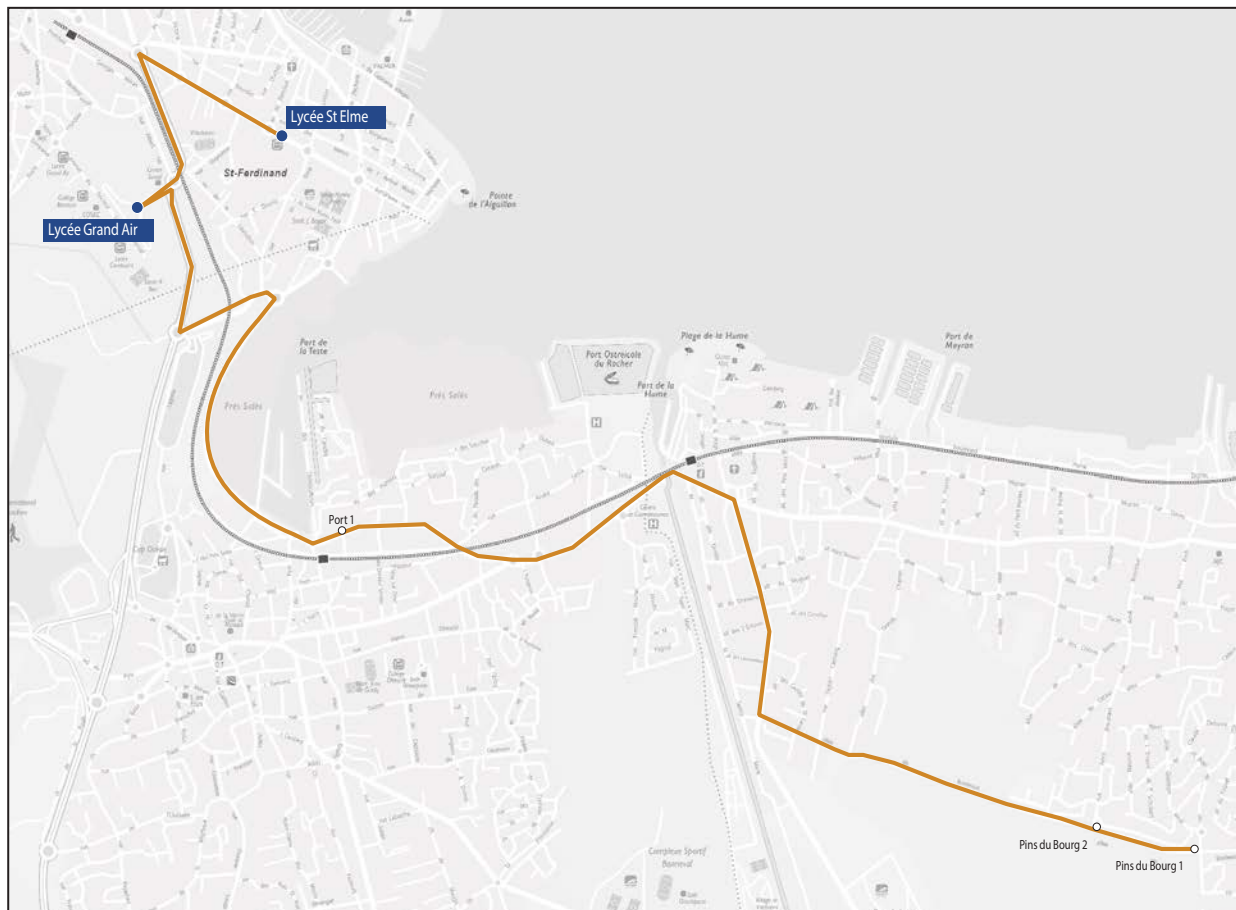

Lycées Grand Air & Saint-Elme

Commune	Arrêt	Horaires LMmJV
Gujan-Mestras	Pins du bourg 1	07h22
Gujan-Mestras	Pins du bourg 2	07h24
La Teste-de-Buch	Port 1	07h30
Arcachon	Lycée Grand Air	07h45
Arcachon	Lycée Saint-Elme	07h50

Les horaires sont donnés pour des conditions normales de circulation.