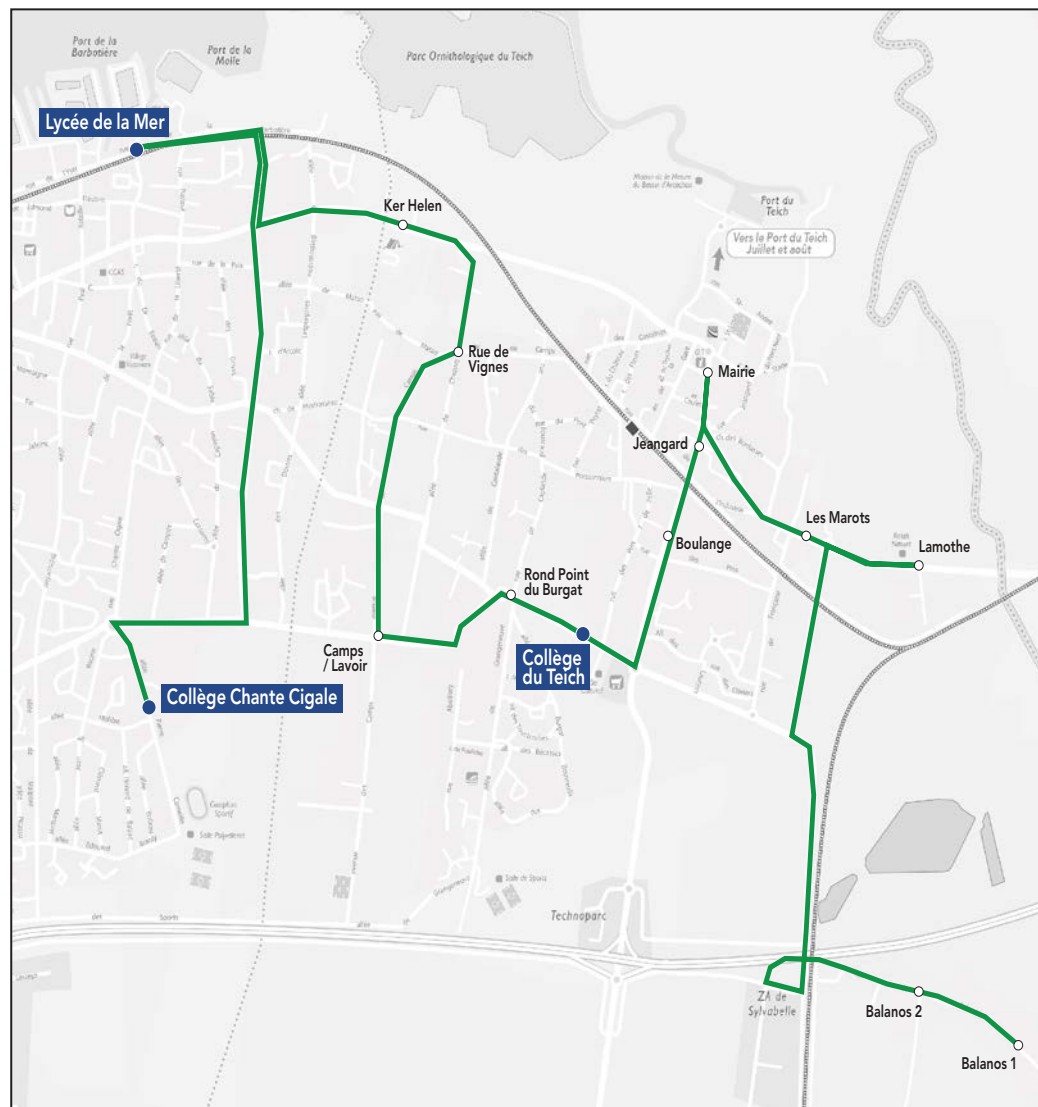

Commune	Arrêt	Horaires LM JV	Horaires m
Gujan-Mestras	Collège Chante Cigale	17h10	13h10
Gujan-Mestras	Lycée de la mer	17h17	13h15
Le Teich	Ker Helen	17h28	13h26
Le Teich	Rue des Vignes	17h30	13h28
Le Teich	Camps/Lavoir	17h33	13h31
Le Teich	Rd pt du Burgat	17h35	13h33
Le Teich	Collège du Teich	17h37	13h35
Le Teich	Boulange	17h39	13h37
Le Teich	Jeangard	17h40	13h38
Le Teich	Mairie	17h42	13h40
Le Teich	Les Marots	17h44	13h42
Le Teich	Lamothe	17h47	13h45
Le Teich	Balanos 2	17h51	13h49
Le Teich	Balanos 1	17h52	13h50