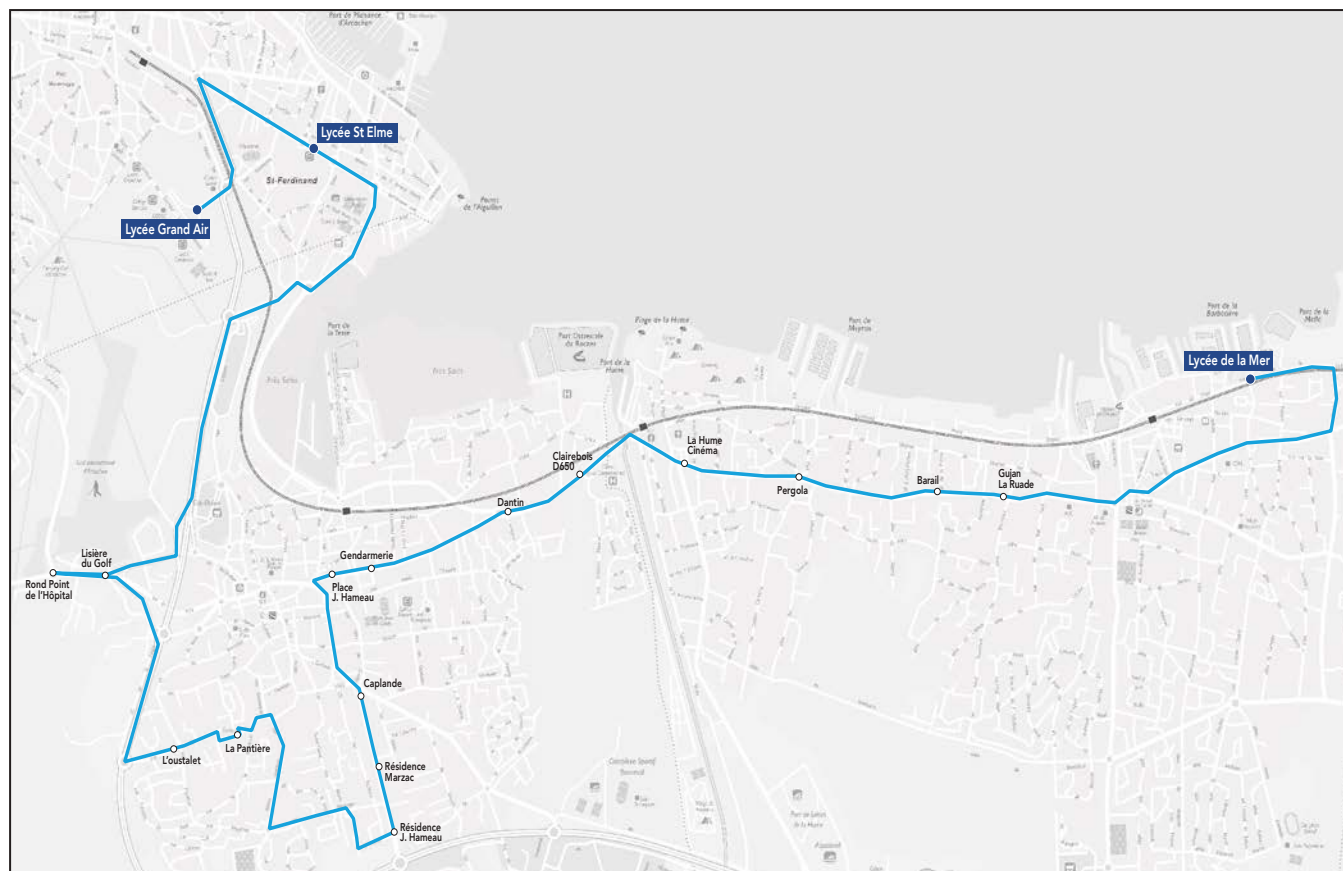

Circuit S26.2 RETOUR

Commune	Arrêt	Horaires LMJV
Gujan Mestras	Lycée de la Mer	18h10
Gujan-Mestras	Gujan La Ruade	18h19
Gujan-Mestras	Barail	18h20
Gujan-Mestras	Pergola	18h21
Gujan-Mestras	La Hume Cinéma	18h23
La Teste-de-Buch	Clairbois D650	18h27
La Teste-de-Buch	Dantin	18h28
La Teste-de-Buch	Gendarmerie	18h30
La Teste-de-Buch	Place Jean Hameau	18h31
La Teste-de-Buch	Caplande	18h34
La Teste-de-Buch	Résidence Marzac	18h35
La Teste-de-Buch	Résidence Jean Hameau	18h36
La Teste-de-Buch	La pantière	18h38
La Teste-de-Buch	L'Oustalet	18h39
La Teste-de-Buch	Lisière du golf	18h41
La Teste-de-Buch	Rond point de l'hôpital	18h42
Arcachon	Lycée Saint-Elme	18h48
Arcachon	Lycée Grand Air	18h50

Les horaires sont donnés pour des conditions normales de circulation.