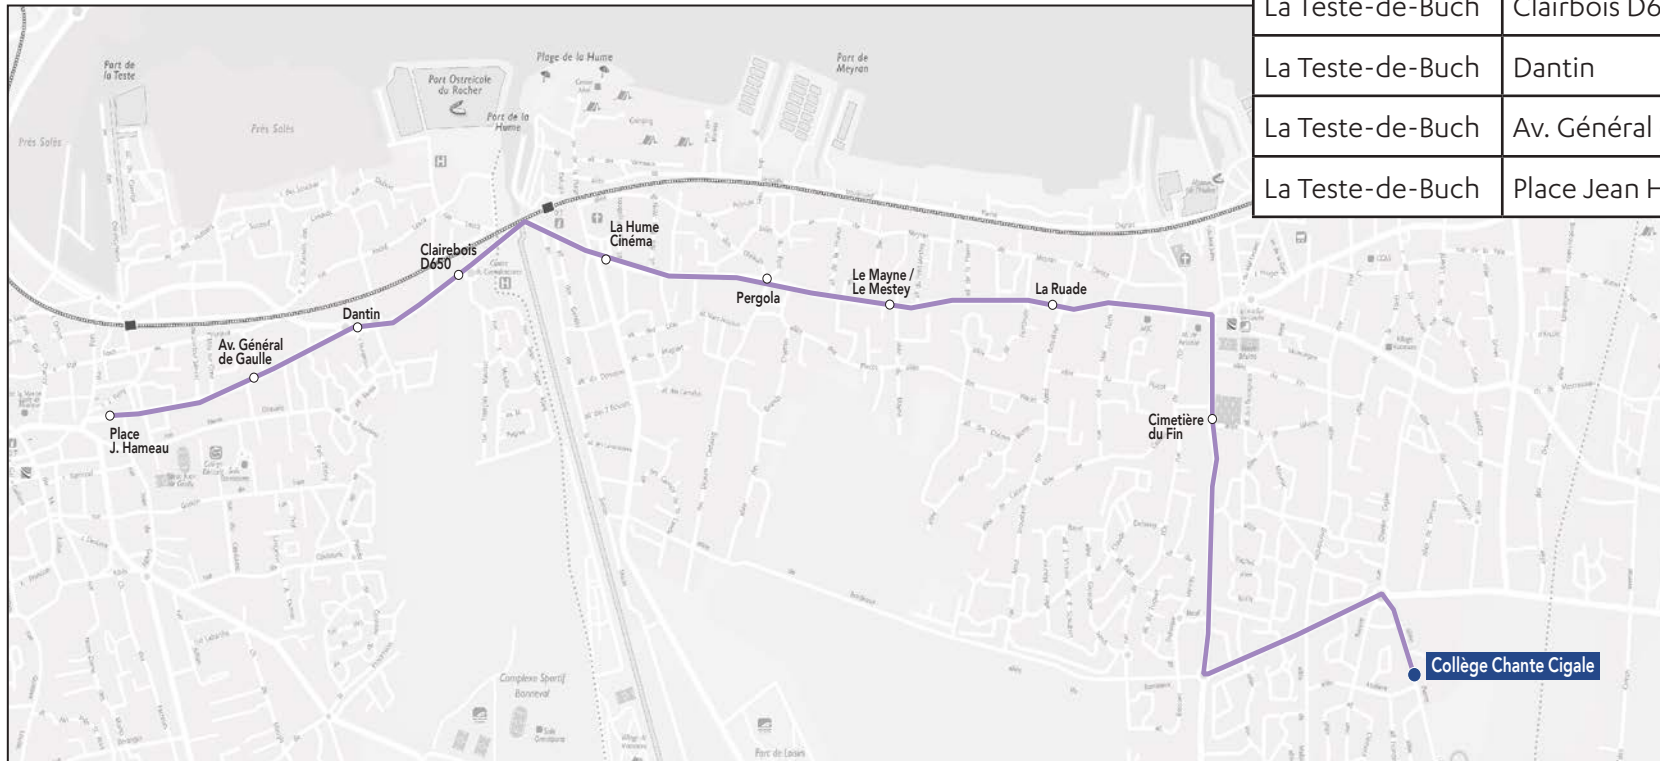

Circuit S7.1

RETOUR

Collège Chante Cigale

Commune	Arrêt	Horaires LM JV
Gujan-Mestras	Collège Chante Cigale	16h10
Gujan-Mestras	Cimetière du fin	16h15
Gujan-Mestras	Le Mayne	16h23
Gujan-Mestras	La Ruade	16h24
Gujan-Mestras	Pergola	16h25
Gujan-Mestras	La Hume Cinema	16h28
La Teste-de-Buch	Clairbois D650	16h33
La Teste-de-Buch	Dantin	16h34
La Teste-de-Buch	Av. Général de Gaulle	16h35
La Teste-de-Buch	Place Jean Hameau	16h37

Les horaires sont donnés pour des conditions normales de circulation.