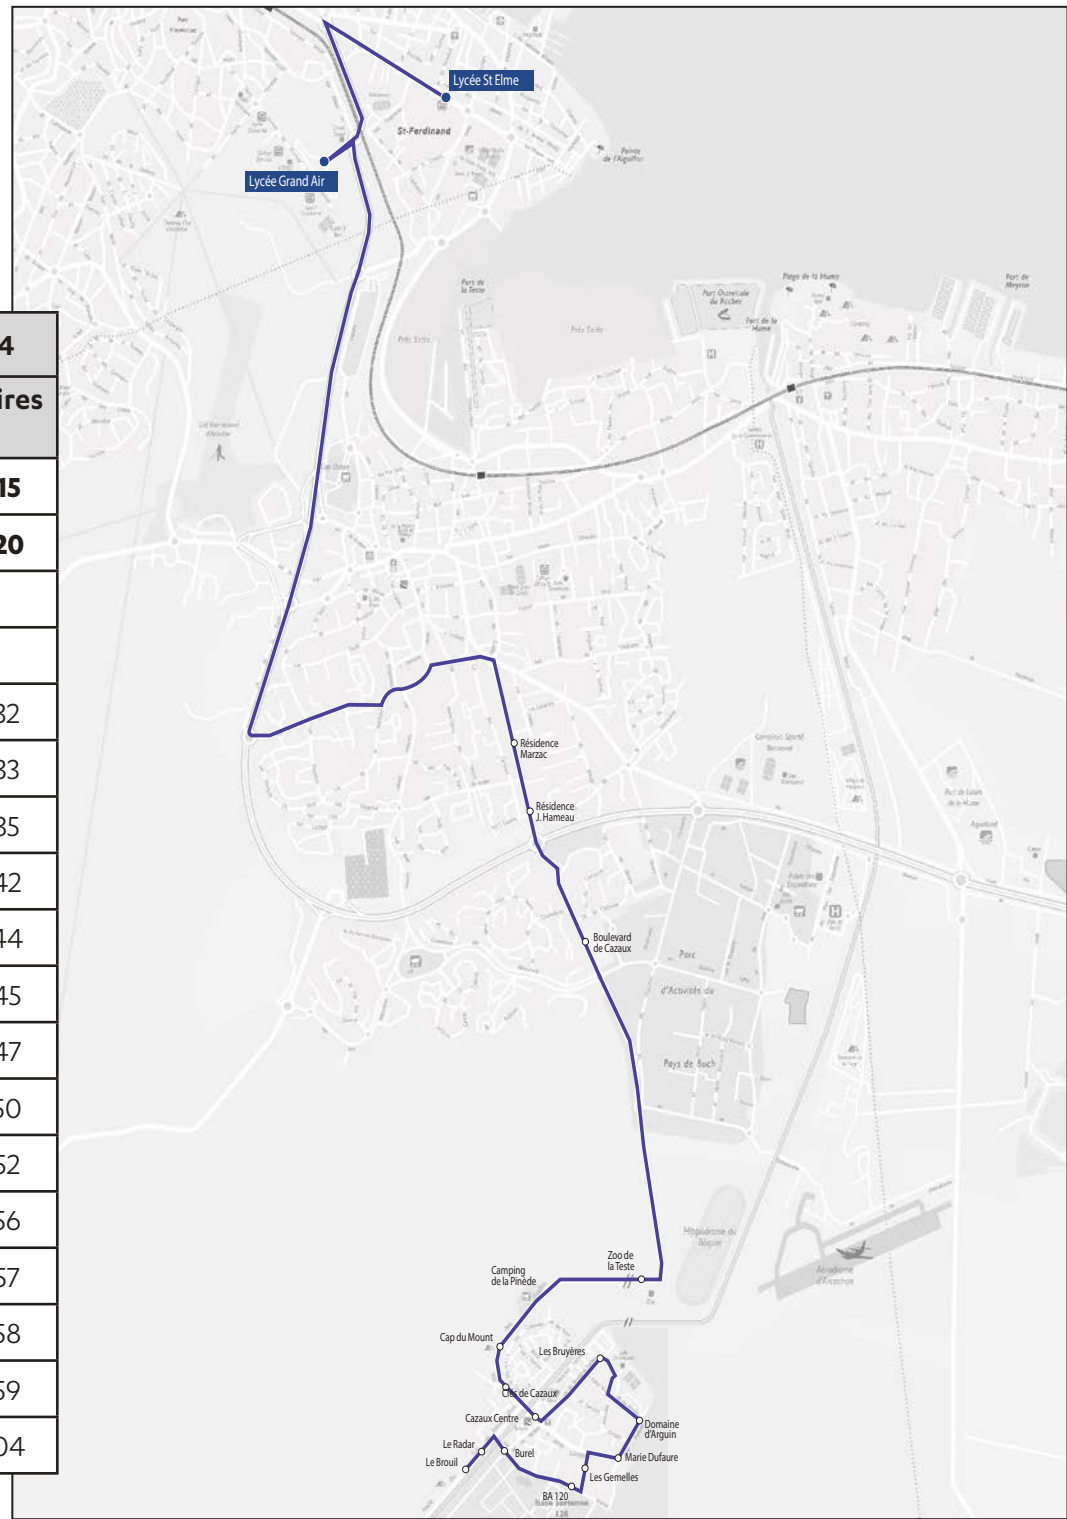

Commune	Arrêt	28.1	28.2	28.3	28.4
		Horaires LM JV			Horaires m
Arcachon	Lycée Grand Air	16h15	17h15	18h15	13h15
Arcachon	Lycée Saint-Elme	16h20	17h20	18h20	13h20
La Teste-de-Buch	Résidence Marzac	|	|	18h32	|
La Teste-de-Buch	Résidence Jean Hameau	|	|	18h33	|
La Teste-de-Buch	Boulevard de Cazaux	16h32	17h32	18h35	13h32
La Teste-de-Buch	Rond-point de l'Aérodrome	16h33	17h33	18h38	13h33
Cazaux	Zoo de la Teste	16h35	17h35	18h42	13h35
Cazaux	Camping La Pinède	16h42	17h42	18h44	13h42
Cazaux	Camping Cap du Mount	16h44	17h44	18h46	13h44
Cazaux	Les clés	16h45	17h45	18h48	13h45
Cazaux	Centre	16h47	17h47	18h50	13h47
Cazaux	Les Bruyères / Domaine d'Arguin	16h50	17h50	18h52	13h50
Cazaux	Marie Dufaure	16h53	17h53	18h54	13h52
Cazaux	Les Gemelles	16h57	17h57	18h56	13h56
Cazaux	BA 120	16h58	17h58	18h58	13h57
Cazaux	Burel	16h59	17h59	19h01	13h58
Cazaux	Le Radar	17h03	18h03	19h03	13h59
Cazaux	Le Brouil	17h08	18h08	19h08	14h04

Les horaires sont donnés pour des conditions normales de circulation.