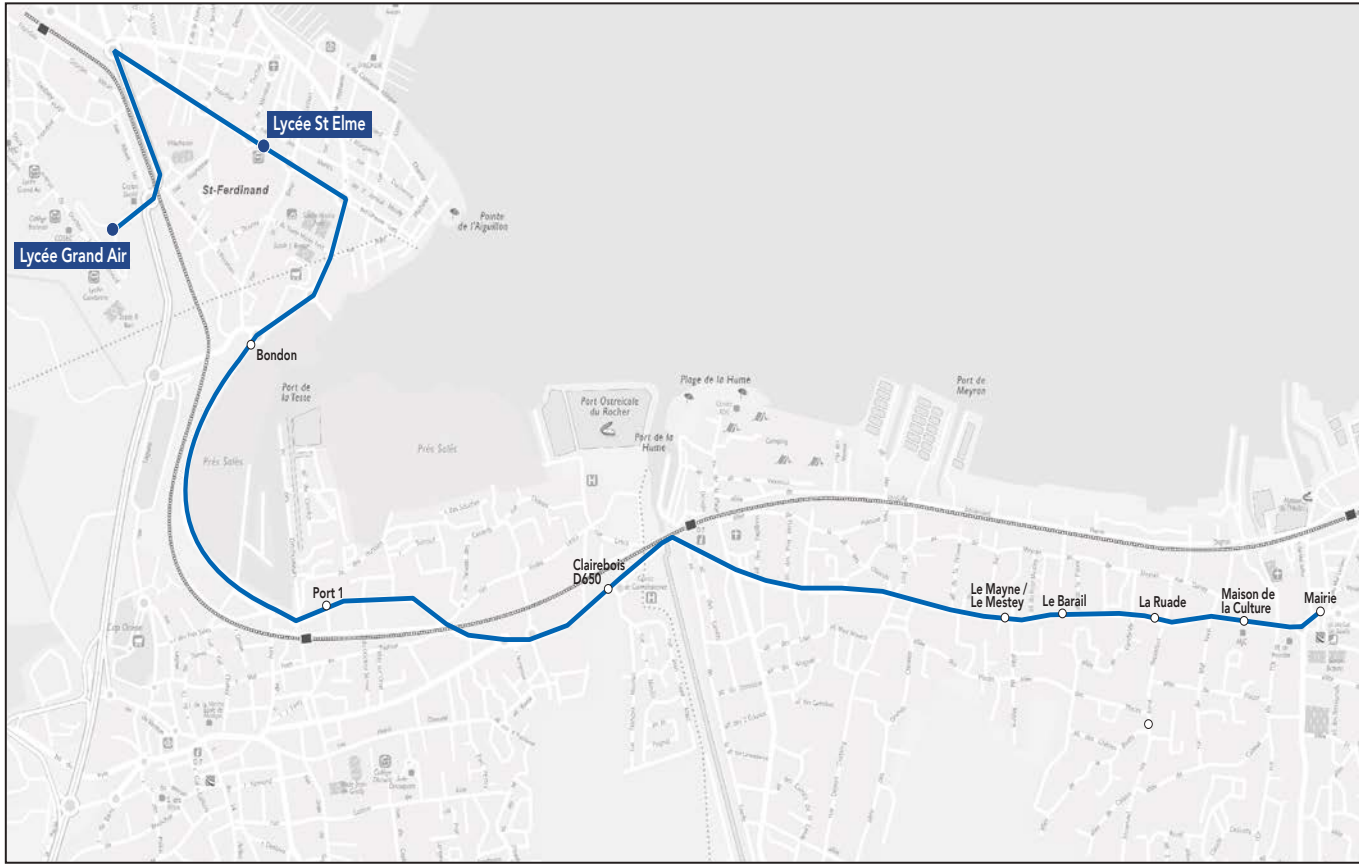

Circuit S27.1 ALLER

Lycées Grand Air & Saint-Elme

Commune	Arrêt	Horaires LMmJV
Gujan-Mestras	Mairie de Gujan	07h13
Gujan-Mestras	Maison de la Culture	07h17
Gujan-Mestras	La Ruade	07h21
Gujan-Mestras	Le Barail	07h26
Gujan-Mestras	Le Mayne / Le Mestey	07h27
La Teste-de-Buch	Clairebois D650	07h35
La Teste-de-Buch	Le Port 1	07h38
La Teste-de-Buch	Bondon	07h42
Arcachon	Lycée Saint-Elme	07h45
Arcachon	Lycée Grand Air	07h50

Les horaires sont donnés pour des conditions normales de circulation.