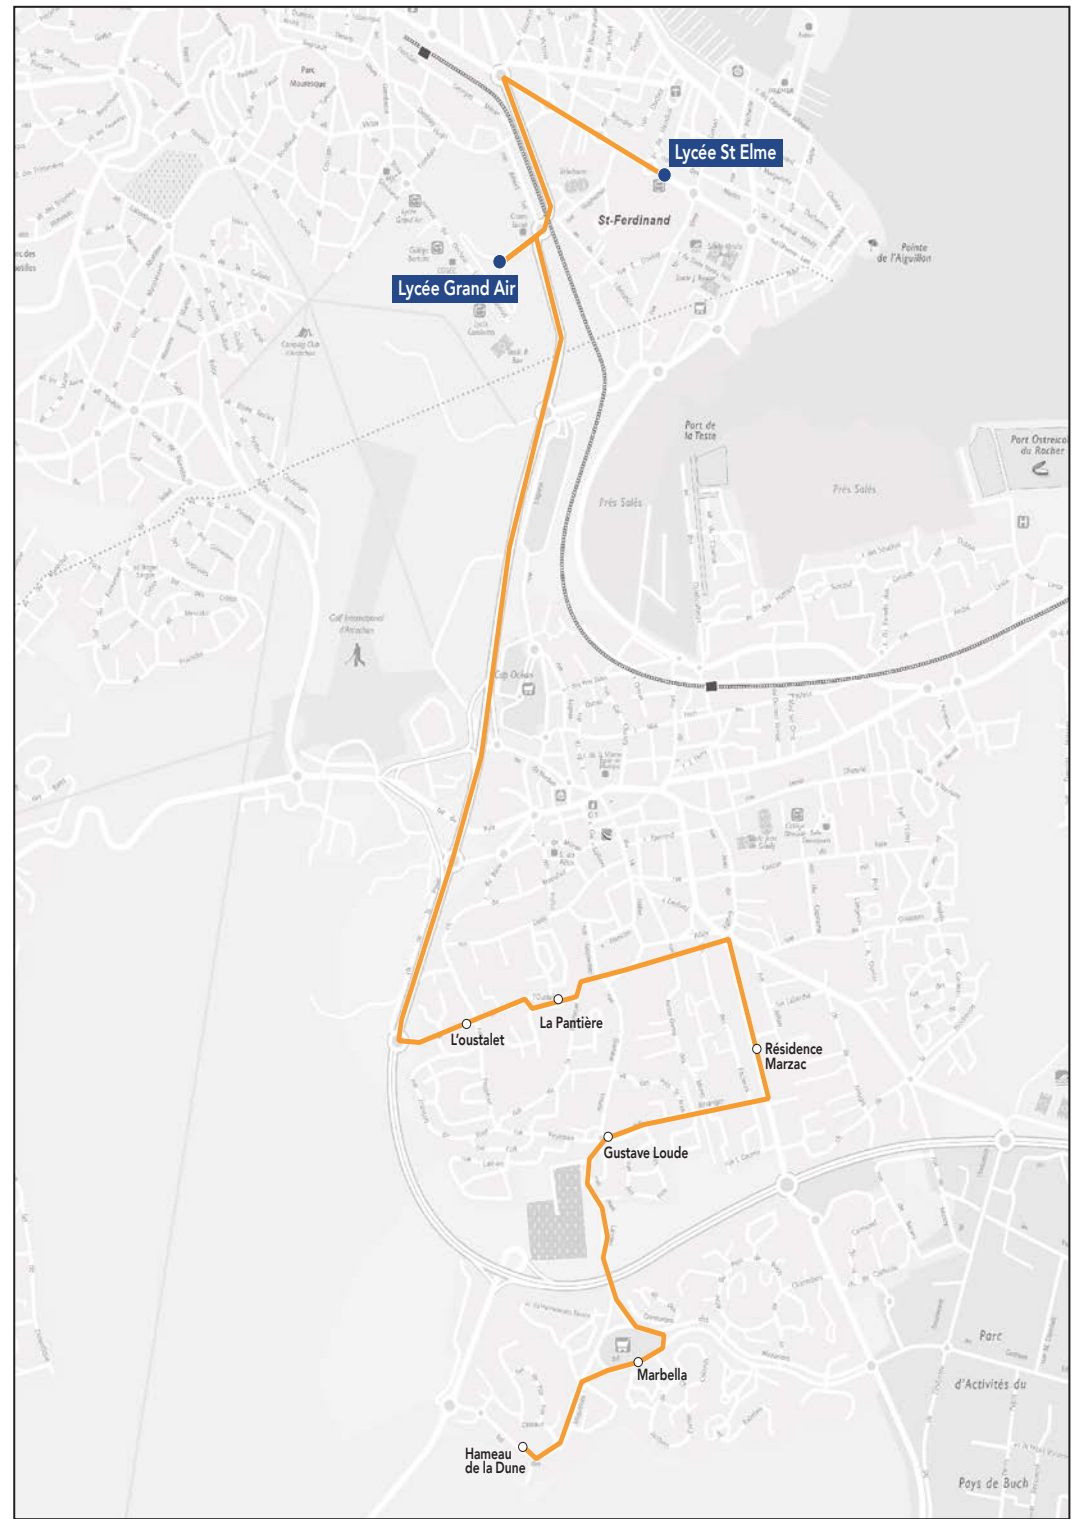

Lycées Grand Air & Saint-Elme

Commune	Arrêt	Horaires LMmJV
La Teste-de-Buch	Hameau de la Dune	07h15
La Teste-de-Buch	Marbella	07h18
La Teste-de-Buch	Gustave Loude	07h21
La Teste-de-Buch	Résidence Marzac	07h25
La Teste-de-Buch	La Pantière	07h31
La Teste-de-Buch	L'Oustalet	07h32
Arcachon	Lycée Grand Air	07h40
Arcachon	Lycée Saint-Elme	07h45

Les horaires sont donnés pour des conditions normales de circulation.