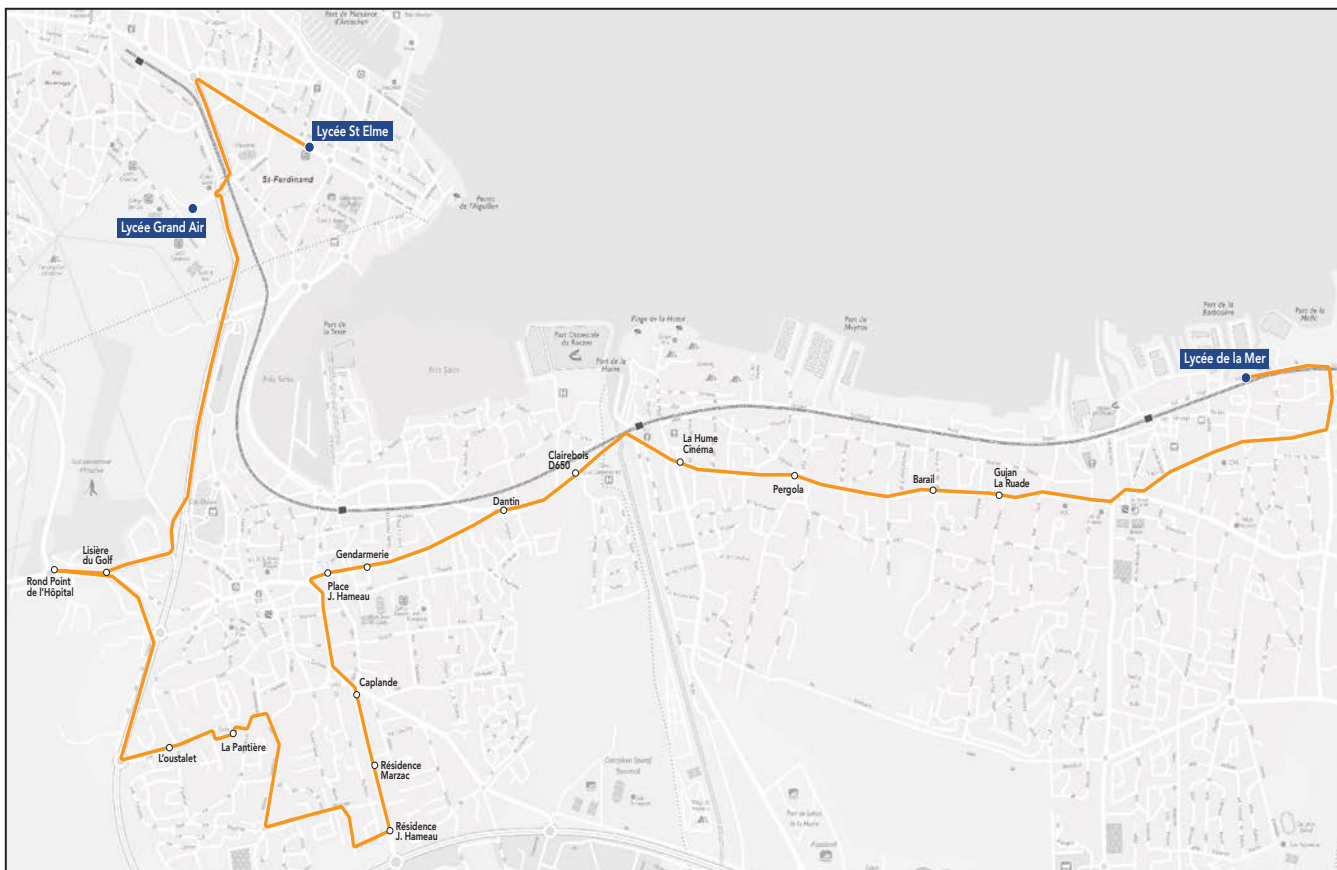

Circuit S26.1 ALLER

Commune	Arrêt	Horaires LMmJV
Arcachon	Lycée Saint-Elme	07h05
Arcachon	Lycée Grand Air	07h07
La Teste-de-Buch	Rond point de l'hôpital	07h13
La Teste-de-Buch	Lisière du golf	07h14
La Teste-de-Buch	L'Oustalet	07h16
La Teste-de-Buch	La pantière	07h17
La Teste-de-Buch	Résidence Jean Hameau	07h19
La Teste-de-Buch	Résidence Marzac	07h20
La Teste-de-Buch	Caplande	07h21
La Teste-de-Buch	Place Jean Hameau	07h24
La Teste-de-Buch	Gendarmerie	07h25
La Teste-de-Buch	Dantin	07h27
La Teste-de-Buch	Clairbois D650	07h28
La Hume	La Hume Cinéma	07h32
Gujan-Mestras	Pergola	07h34
Gujan-Mestras	Barail	07h35
Gujan-Mestras	Gujan La Ruade	07h37
Gujan-Mestras	Lycée de la mer	07h45

Les horaires sont donnés pour des conditions normales de circulation.