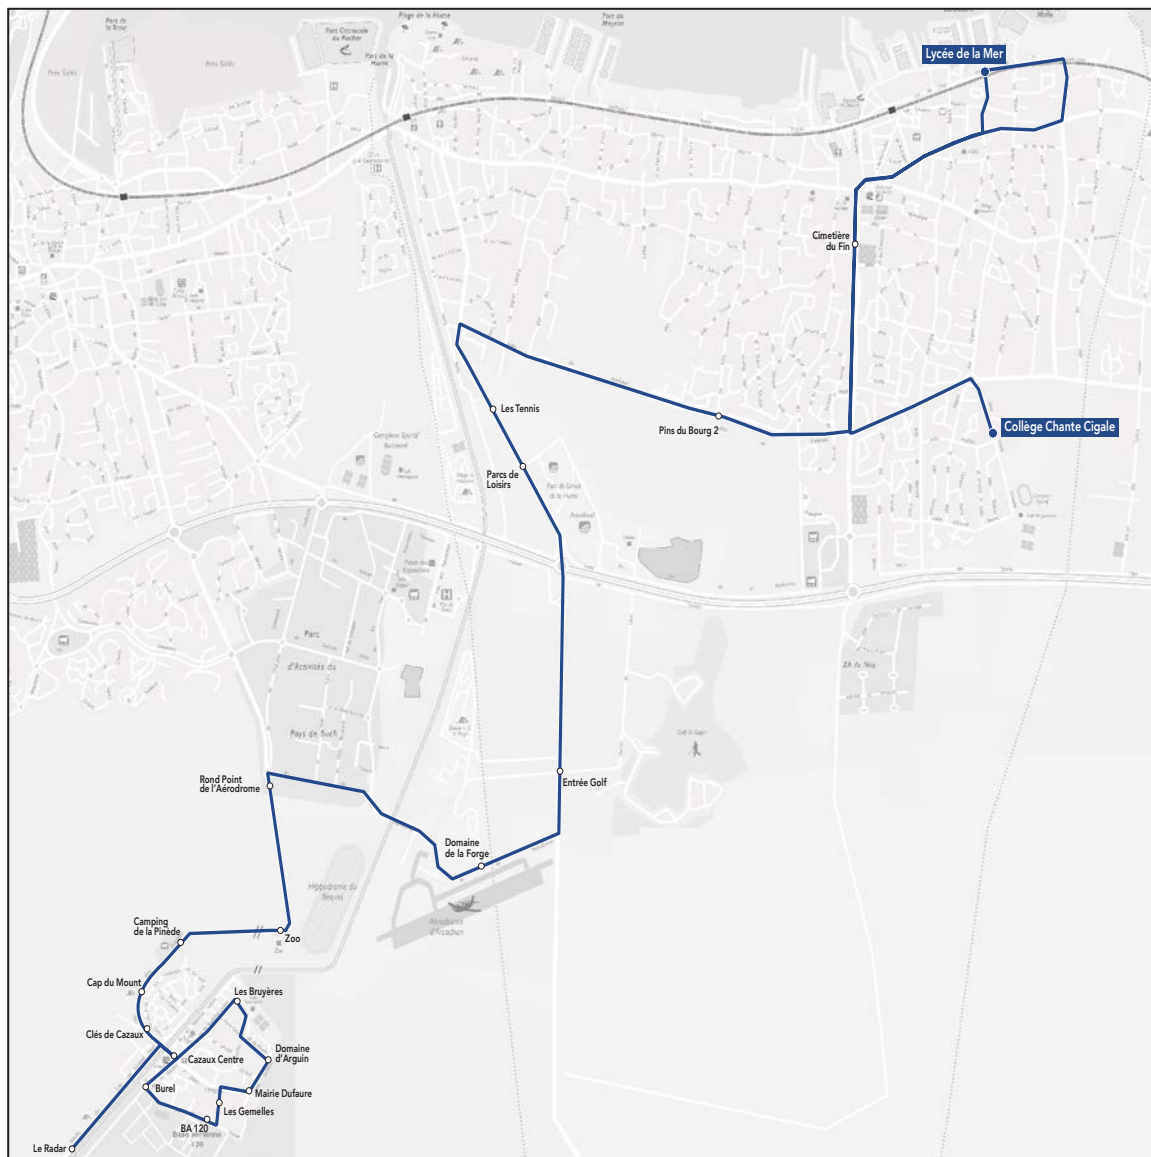

Circuit S9

ALLER

Commune	Arrêt	Horaires LMmJV
Cazaux	Le Radar	07h00
Cazaux	Burel	07h06
Cazaux	BA 120	07h08
Cazaux	Les Gemelles	07h09
Cazaux	Marie Dufaure	07h10
Cazaux	Domaine d'Arguin	07h11
Cazaux	Les Bruyères	07h12
Cazaux	Cazaux Centre	07h14
Cazaux	Les Clés	07h23
Cazaux	Camping Cap du Mount	07h24
Cazaux	Camping La Pinède	07h26
La Teste-de-Buch	Zoo	07h28
La Teste-de-Buch	Rond Point de l'Aérodrome	07h29
La Teste-de-Buch	Domaine de la Forge	07h30
Gujan-Mestras	Entrée Golf - Route des Lacs	07h30
Gujan-Mestras	Parcs de Loisirs	07h32
Gujan-Mestras	Tennis	07h32
Gujan-Mestras	Pin du bourg 2	07h34
Gujan-Mestras	Cimetière du fin	07h39
Gujan-Mestras	Lycée de la Mer	07h55
Gujan-Mestras	Collège Chante Cigale	08h15

Les horaires sont donnés pour des conditions normales de circulation.