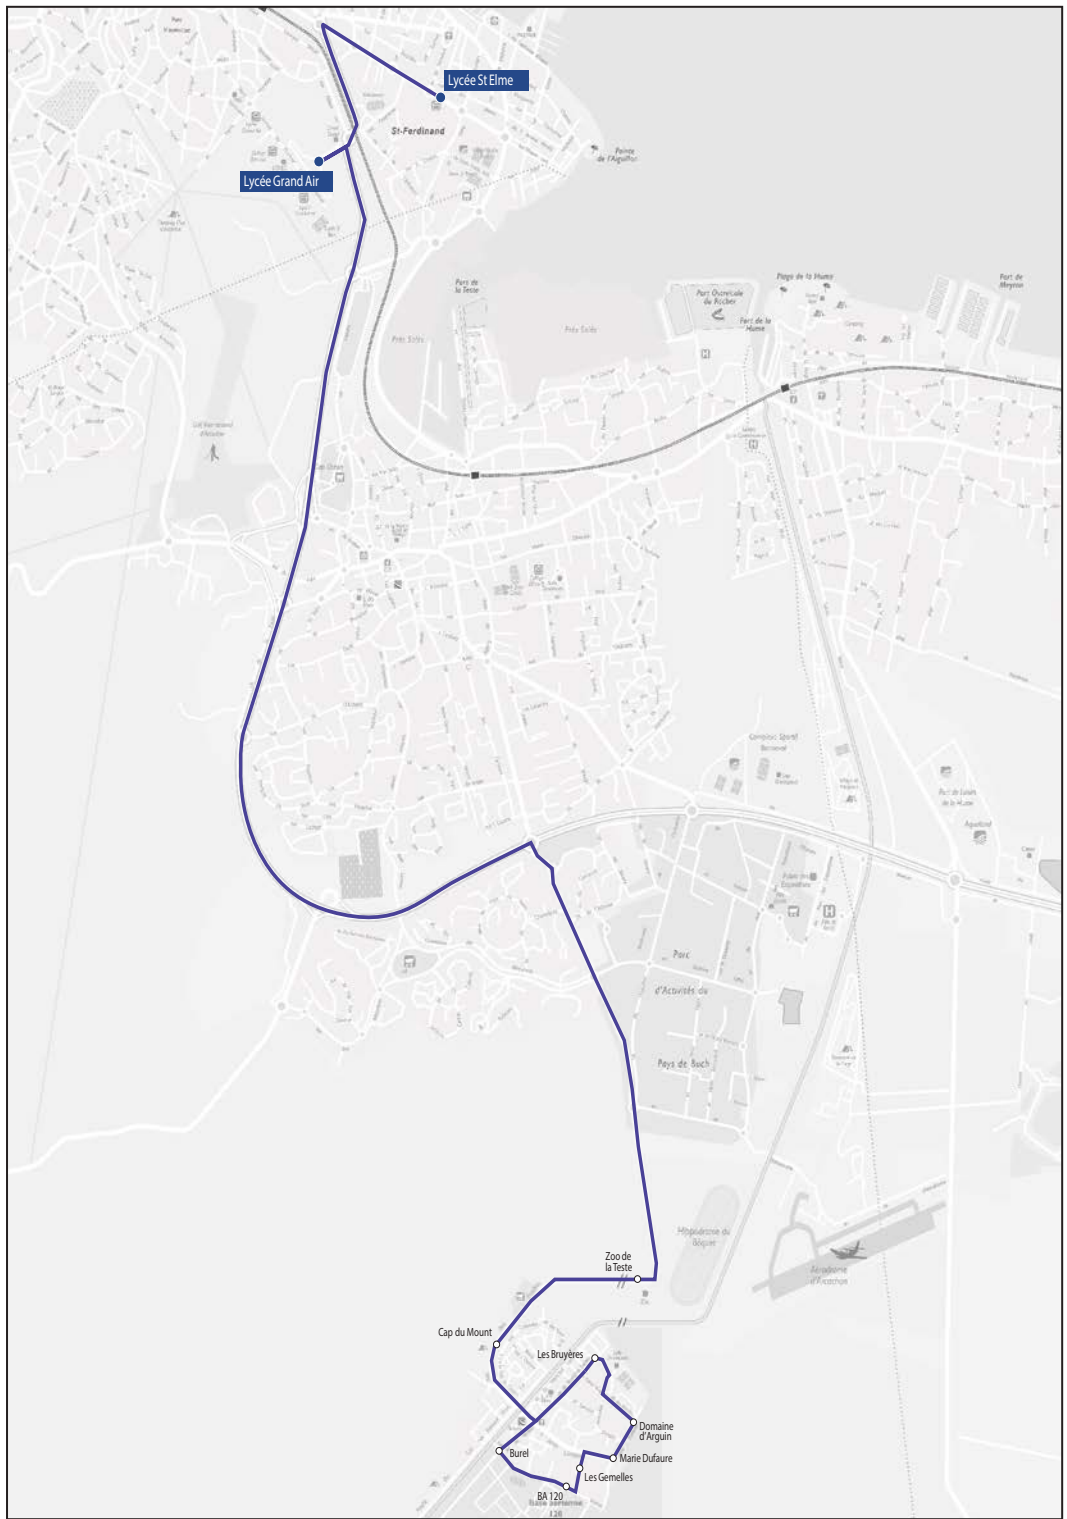

Lycées Grand Air & Saint-Elme

Commune	Arrêt	Horaires LMmJV
Cazaux	Les Bruyères	07h13
Cazaux	Domaine d'Arguin	07h15
Cazaux	Marie Dufaure	07h17
Cazaux	Les Gemelles	07h18
Cazaux	BA 120	07h20
Cazaux	Burel	07h22
Cazaux	Cap du Mount	07h24
Cazaux	Zoo de la Teste	07h33
Arcachon	Lycée Grand Air	07h42
Arcachon	Lycée Saint-Elme	07h50

Les horaires sont donnés pour des conditions normales de circulation.