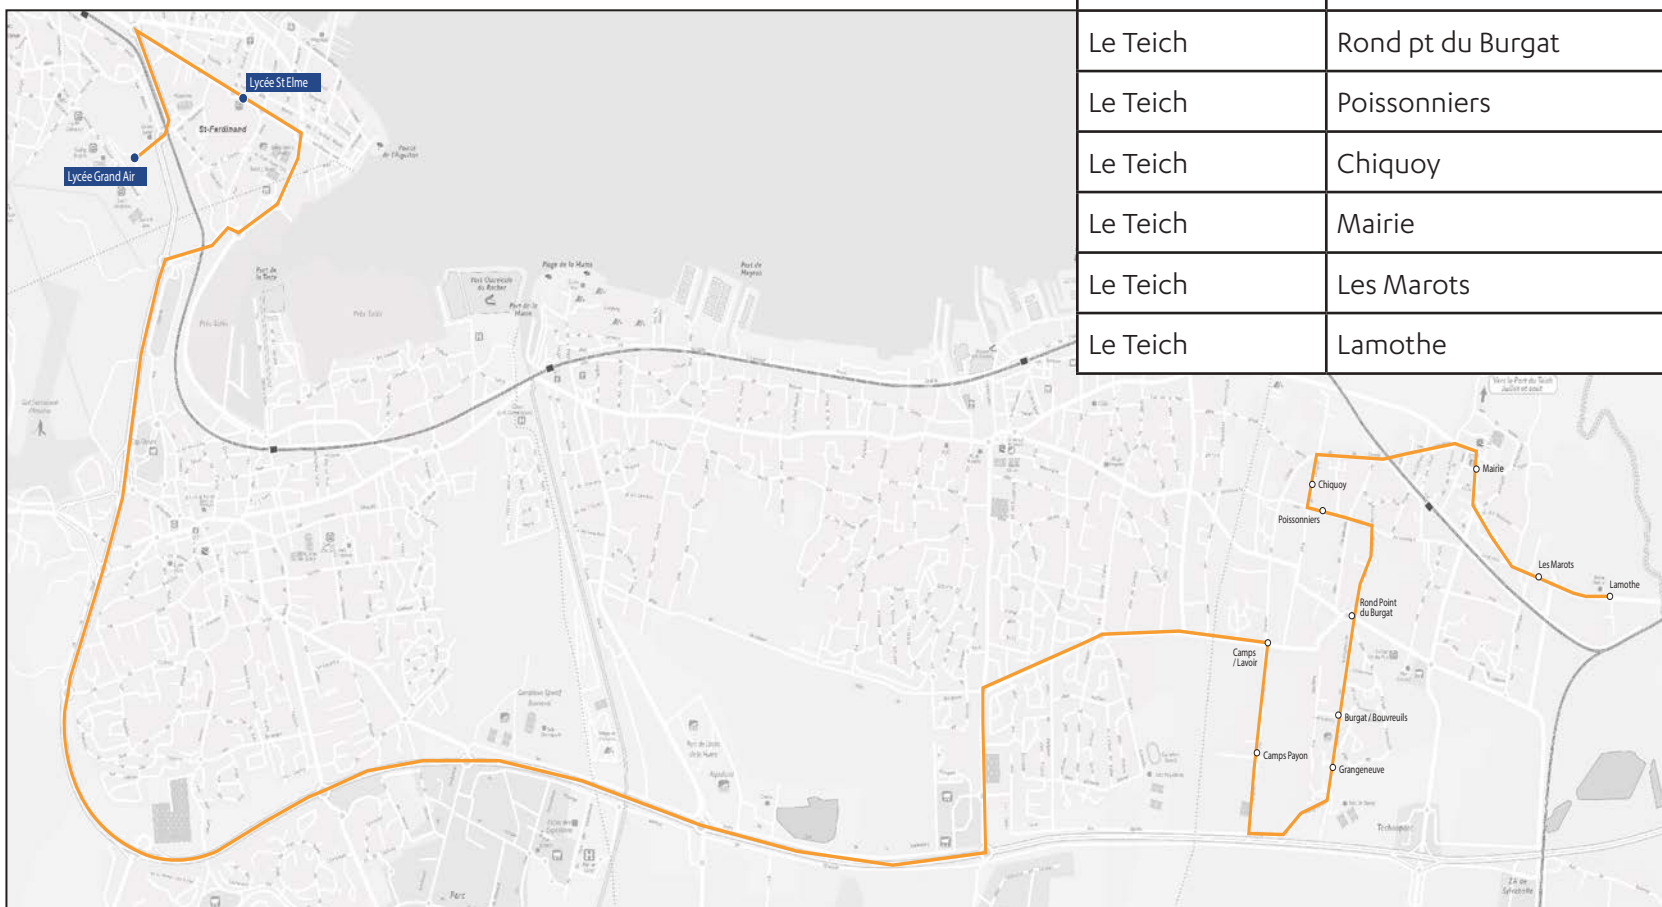

Lycées Grand Air & Saint-Elme

Commune	Arrêt	Horaires LM JV	Horaires m
Arcachon	Lycée Grand Air	17h15	13h15
Arcachon	Lycée Saint-Elme	17h20	13h20
Le Teich	Camps lavoir	17h30	13h30
Le Teich	Camps/Payon	17h32	13h32
Le Teich	Grangeneuve	17h34	13h34
Le Teich	Burgat/bouvreils	17h35	13h35
Le Teich	Rond pt du Burgat	17h37	13h37
Le Teich	Poissonniers	17h42	13h42
Le Teich	Chiquoy	17h44	13h44
Le Teich	Mairie	17h48	13h48
Le Teich	Les Marots	18h01	14h00
Le Teich	Lamothe	18h03	14h02