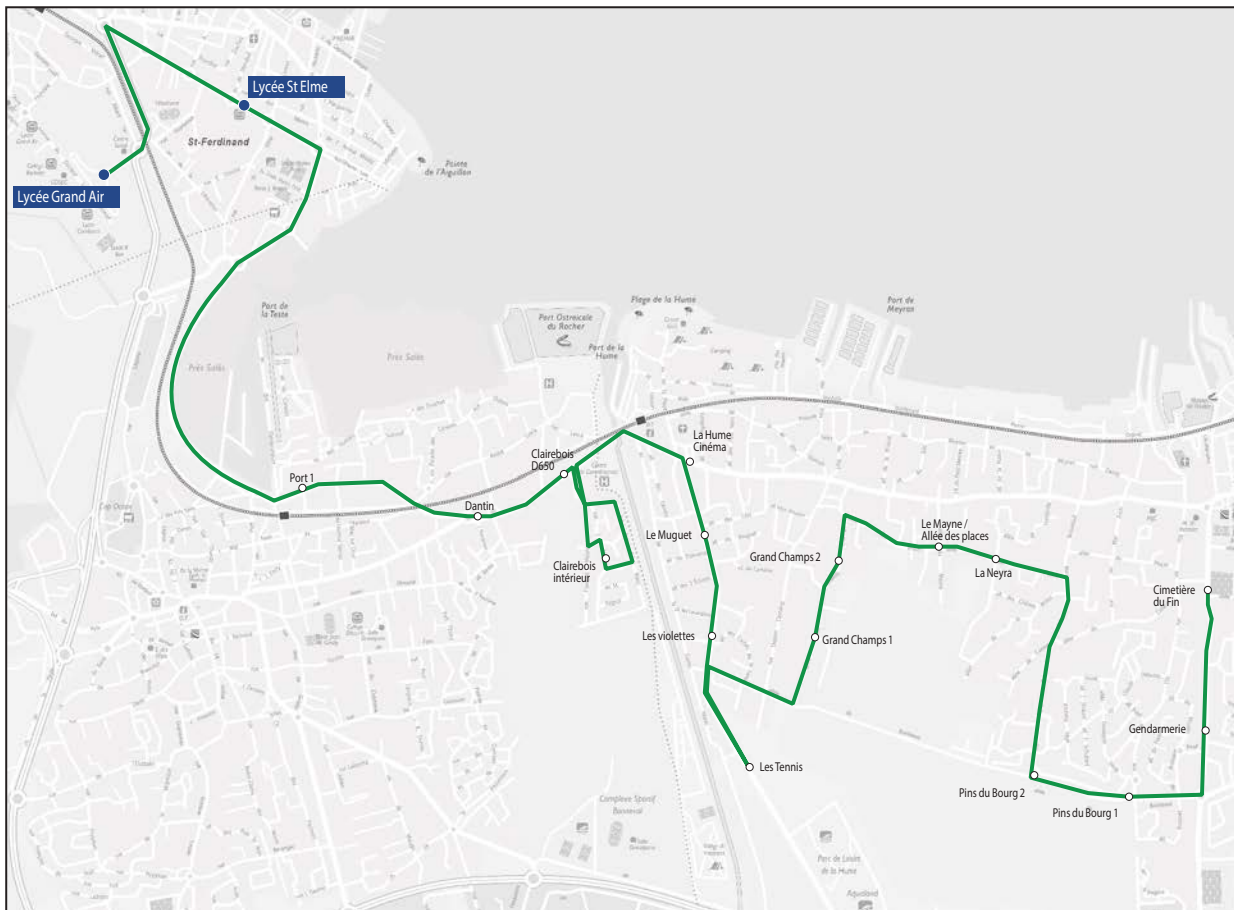

Commune	Arrêt	Horaires LM JV
Arcachon	Lycée Grand Air	18h15
Arcachon	Lycée Saint-Elme	18h20
La Teste-de-Buch	Port 1	18h27
La Teste-de-Buch	Dantin	18h29
La Teste-de-Buch	Clairbois D650	18h30
La Teste-de-Buch	Clairbois intérieur	18h32
Gujan-Mestras	La Hume Cinema	18h37
Gujan-Mestras	Le muguet	18h39
Gujan-Mestras	Les violettes	18h41
Gujan-Mestras	Les tennis	18h45
Gujan-Mestras	Grands champs 1	18h51
Gujan-Mestras	Grands champs 2	18h53
Gujan-Mestras	Le mayne/allée des places	18h56
Gujan-Mestras	La Neyra	18h57
Gujan-Mestras	Pins du bourg 2	19h01
Gujan-Mestras	Pins du bourg 1	19h02
Gujan-Mestras	Gendarmerie	19h05
Gujan-Mestras	Le fin	19h07