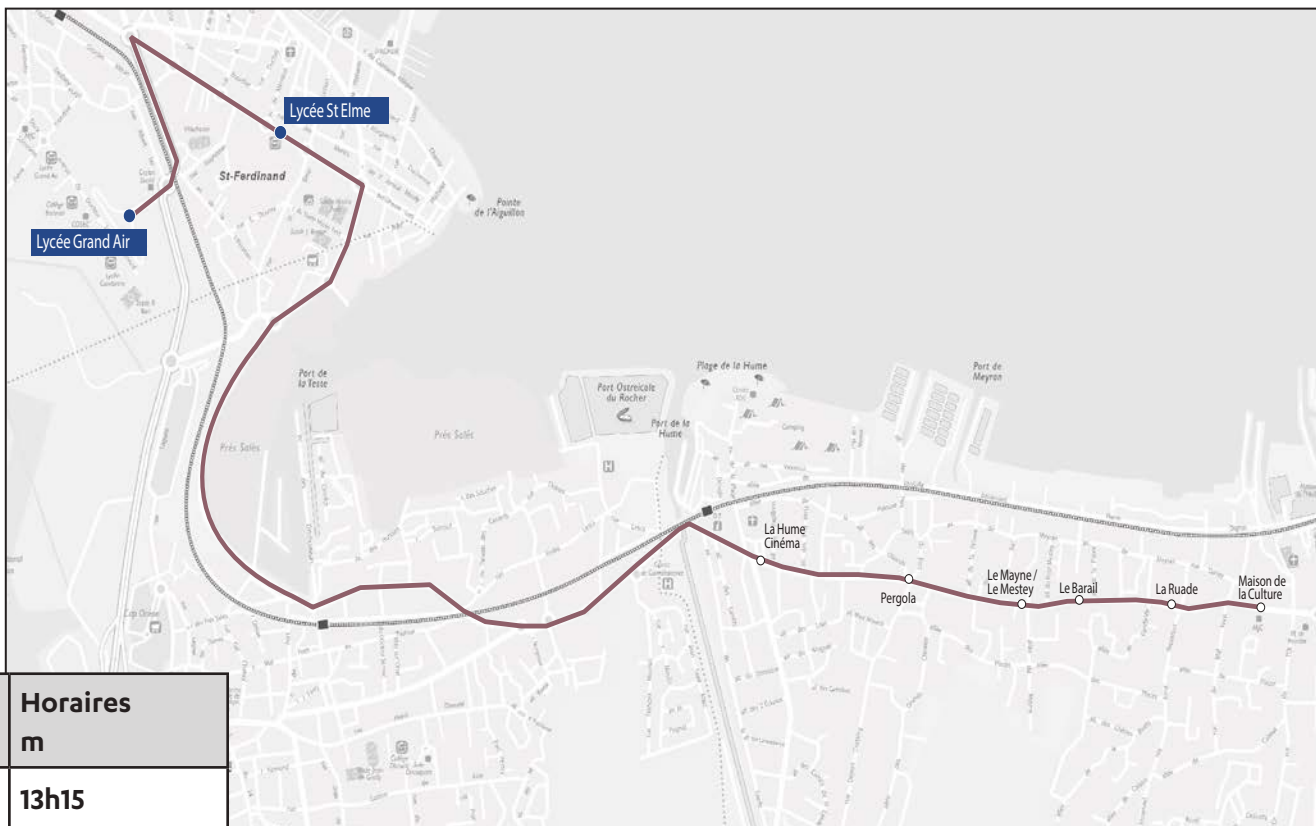

Circuit S26.1 RETOUR

Commune	Arrêt	Horaires LMJV	Horaires m
Arcachon	Lycée Grand Air	17h10	13h15
Arcachon	Lycée Saint-Elme	17h15	13h20
Gujan-Mestras	La Hume Cinéma	17h25	13h30
Gujan-Mestras	Pergola	17h27	13h32
Gujan-Mestras	Le Mayne / Le Mestey	17h29	13h34
Gujan-Mestras	Le Barail	17h30	13h35
Gujan-Mestras	La ruade	17h31	13h36
Gujan-Mestras	Maison de la culture	17h35	13h40

Les horaires sont donnés pour des conditions normales de circulation.