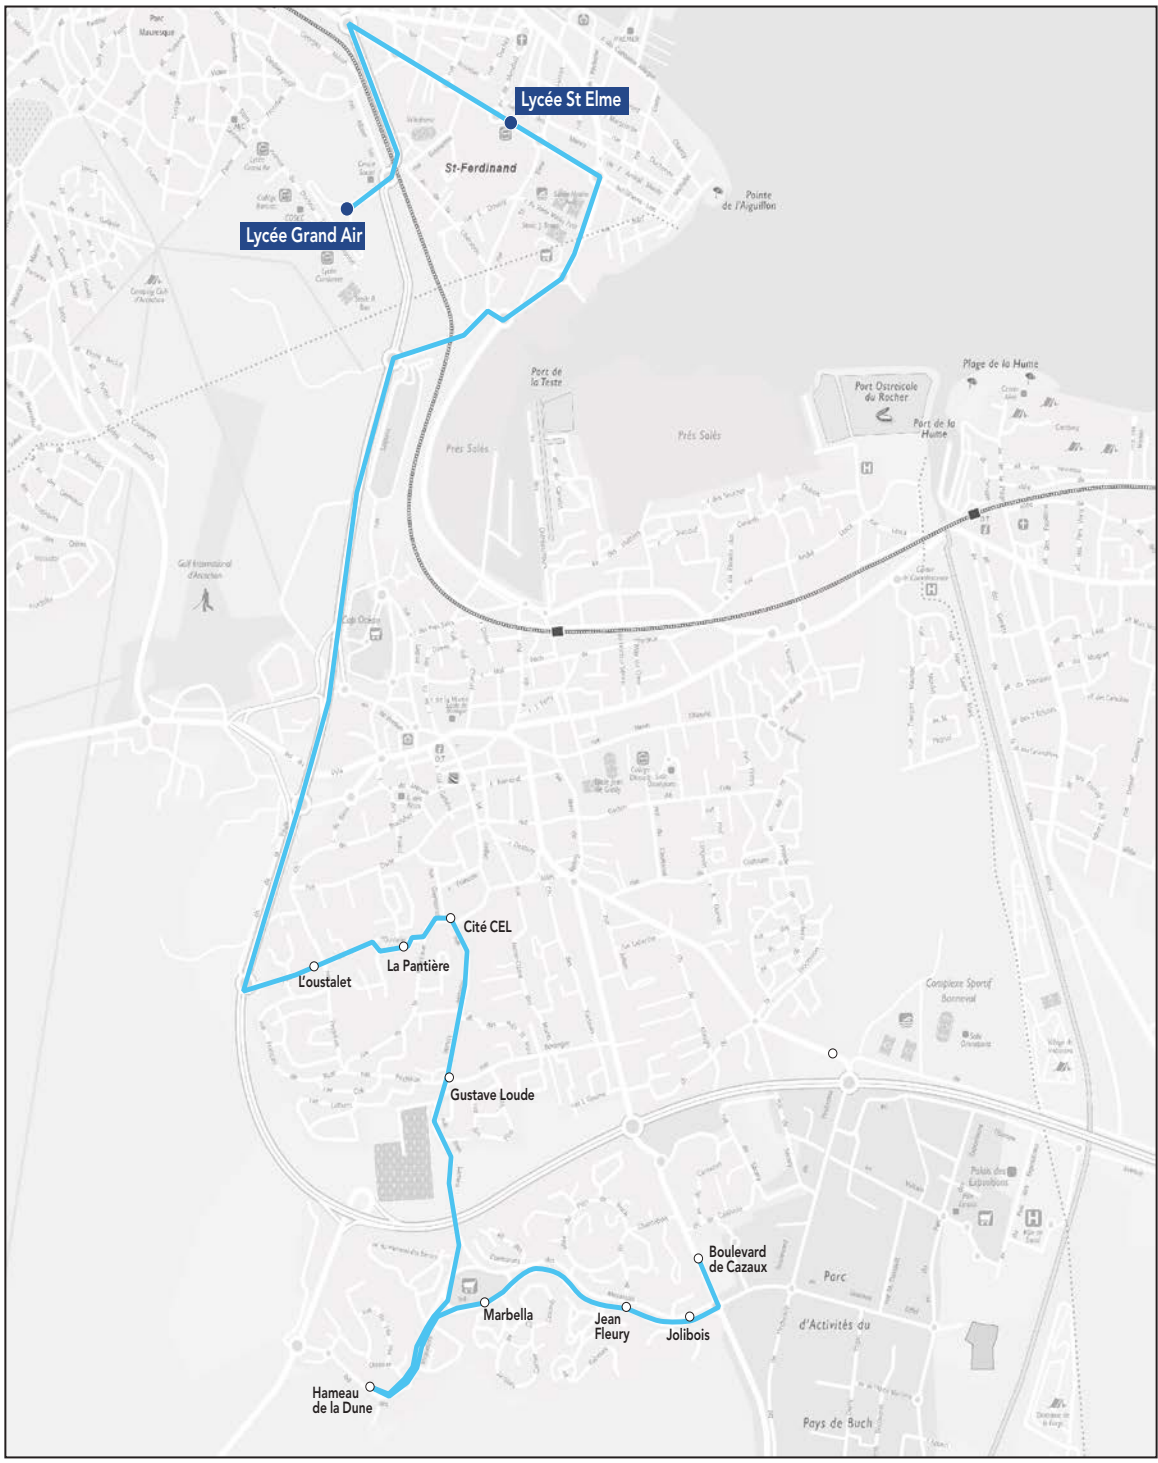

Lycées Grand Air & Saint-Elme

Commune	Arrêt	Horaires LMJV
Arcachon	Lycée Grand Air	16h15
Arcachon	Lycée Saint-Elme	16h20
La Teste-de-Buch	L'Oustalet	16h33
La Teste-de-Buch	La Pantière	16h34
La Teste-de-Buch	Cité CEL	16h36
La Teste-de-Buch	Gustave Loude	16h38
La Teste-de-Buch	Le Hameau de la Dune	16h43
La Teste-de-Buch	Marbella	16h47
La Teste-de-Buch	Jean Fleury	16h49
La Teste-de-Buch	Jolibois	16h50
La Teste-de-Buch	Bd de Cazaux	16h51

Les horaires sont donnés pour des conditions normales de circulation.