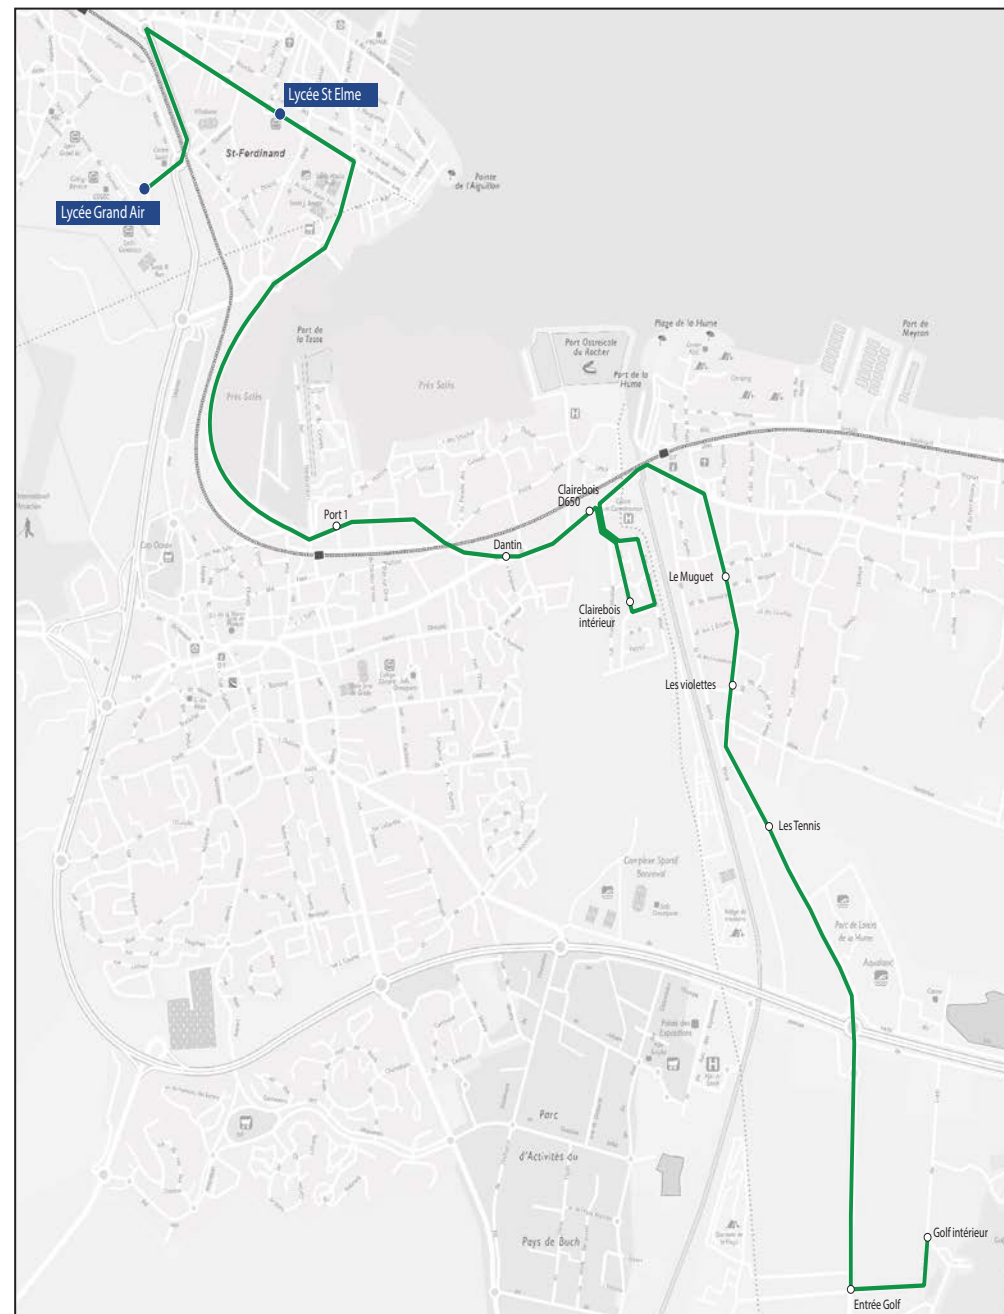

Lycées Grand Air & Saint-Elme

Commune	Arrêt	Horaires LM JV	Horaires m
Arcachon	Lycée Grand Air	17h10	13h15
Arcachon	Lycée Saint-Elme	17h15	13h20
La Teste-de-Buch	Port 1	17h20	13h25
La Teste-de-Buch	Dantin	17h22	13h27
La Teste-de-Buch	Clairbois D650	17h23	13h28
La Teste-de-Buch	Clairbois Intérieur	17h25	13h30
Gujan-Mestras	Le Muguet	17h27	13h32
Gujan-Mestras	Les violettes	17h28	13h33
Gujan-Mestras	Tennis	17h30	
Gujan-Mestras	Le golf entrée	17h39	13h44
Gujan-Mestras	Le golf intérieur	17h40	13h45