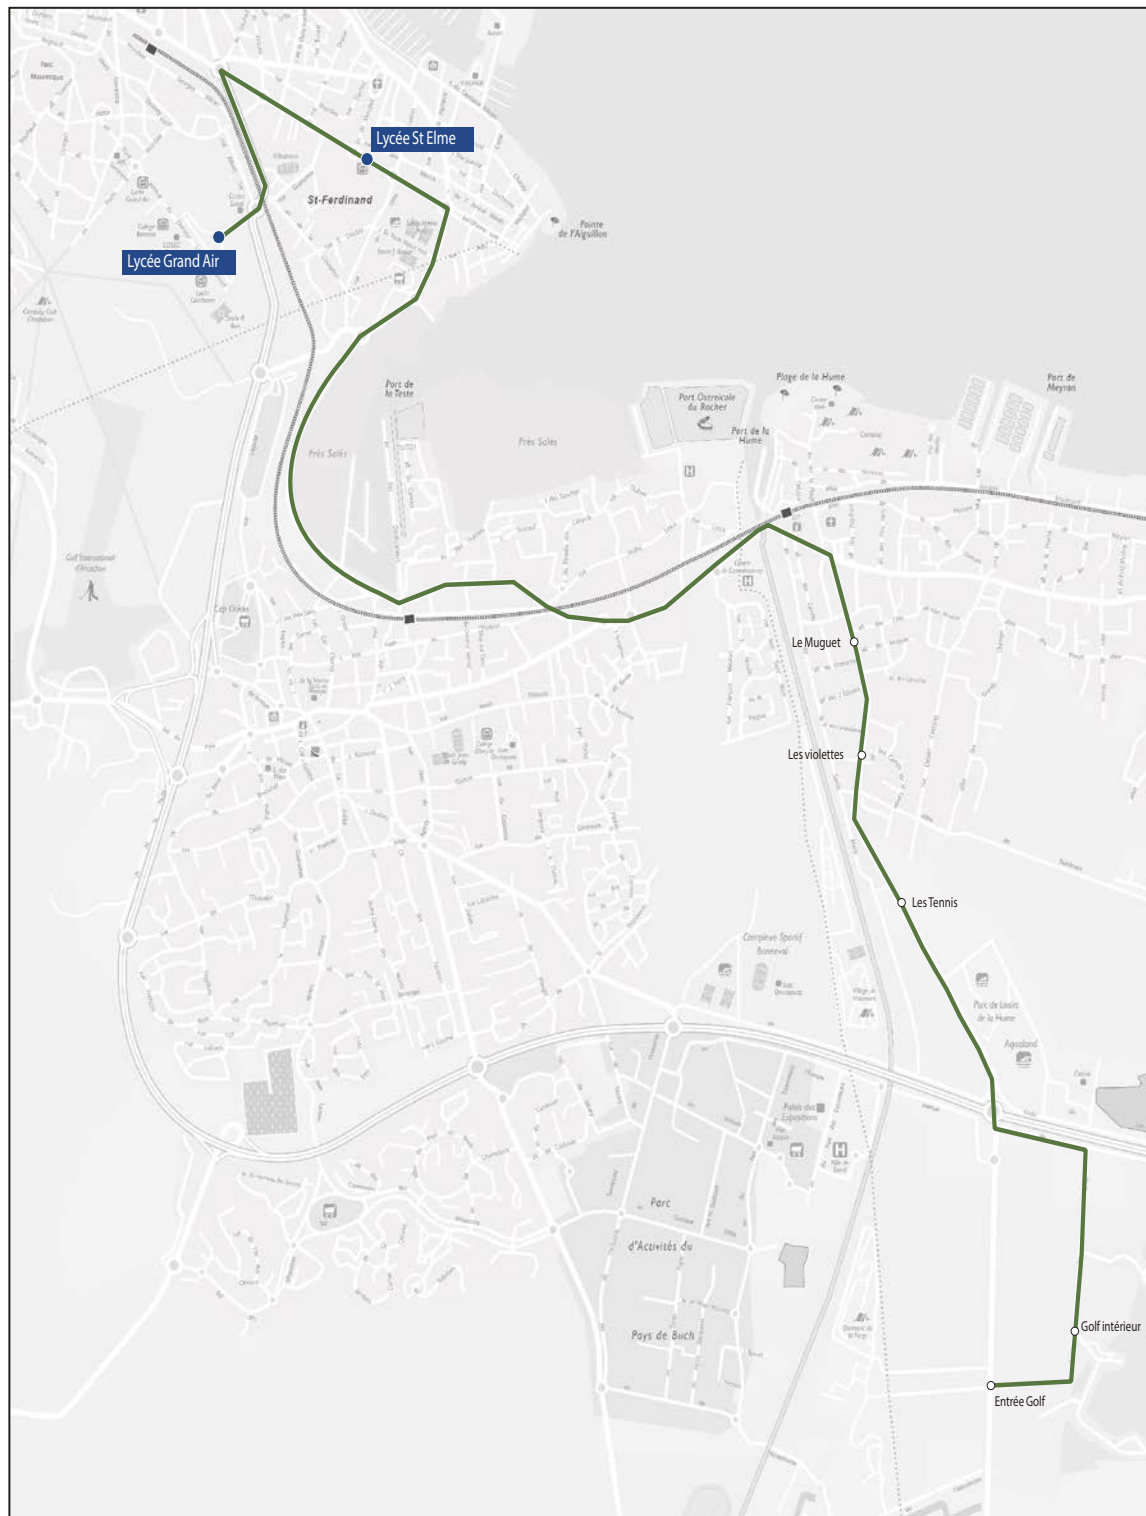

Circuit S18

ALLER

Lycées Grand Air & Saint-Elme

Commune	Arrêt	Horaires LMmJV
Gujan-Mestras	Entrée du golf	07h14
Gujan-Mestras	Golf intérieur	07h17
Gujan-Mestras	Les Tennis	07h23
Gujan-Mestras	Les Violettes	07h25
Gujan-Mestras	Le Muguet	07h27
Arcachon	Lycée Saint-Elme	07h35
Arcachon	Lycée Grand Air	07h40

Les horaires sont donnés pour des conditions normales de circulation.