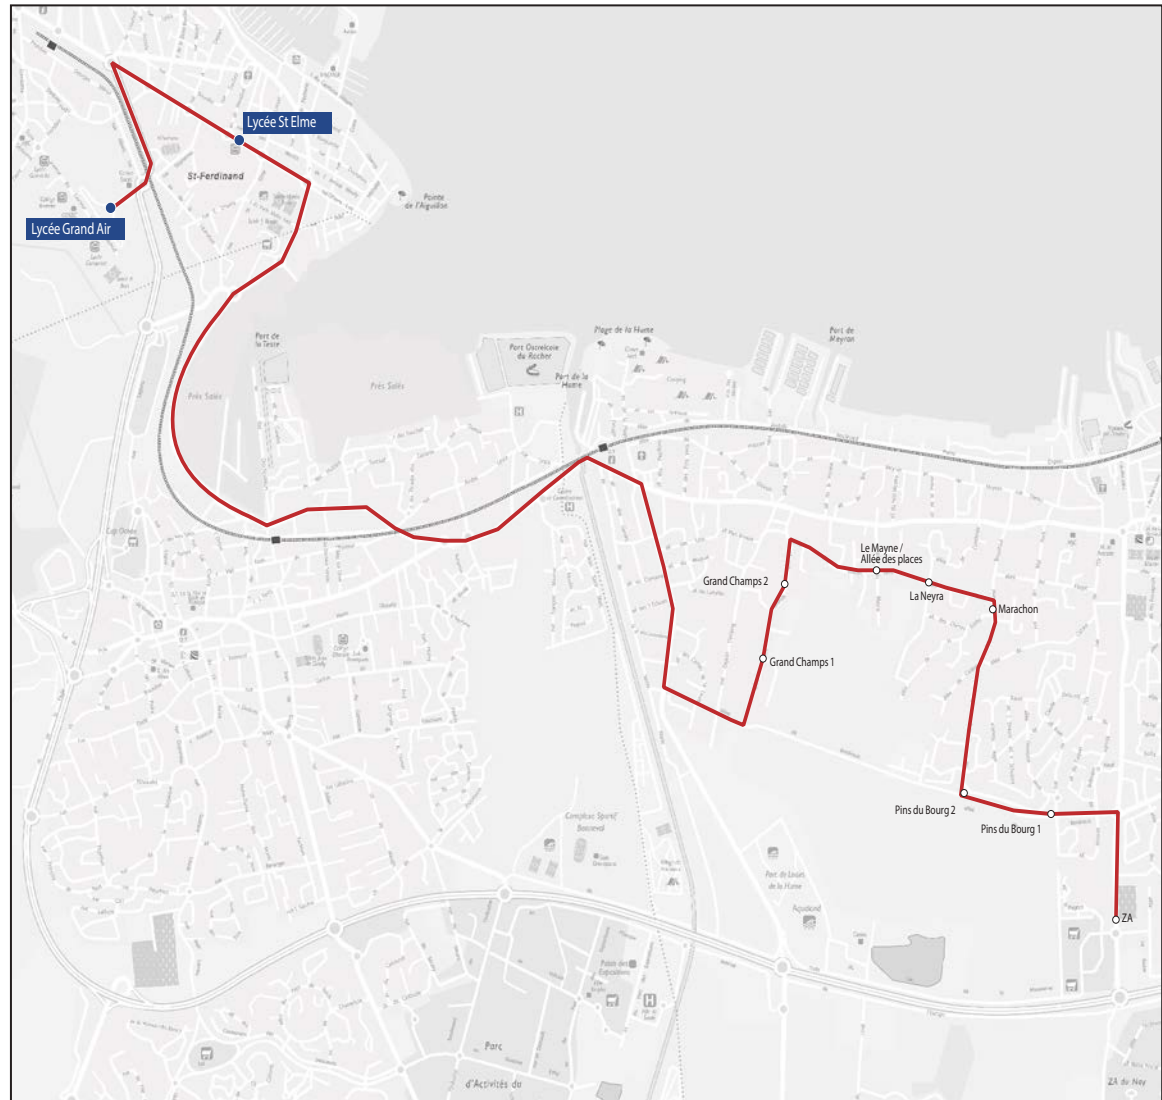

Les horaires sont donnés pour des conditions normales de circulation.