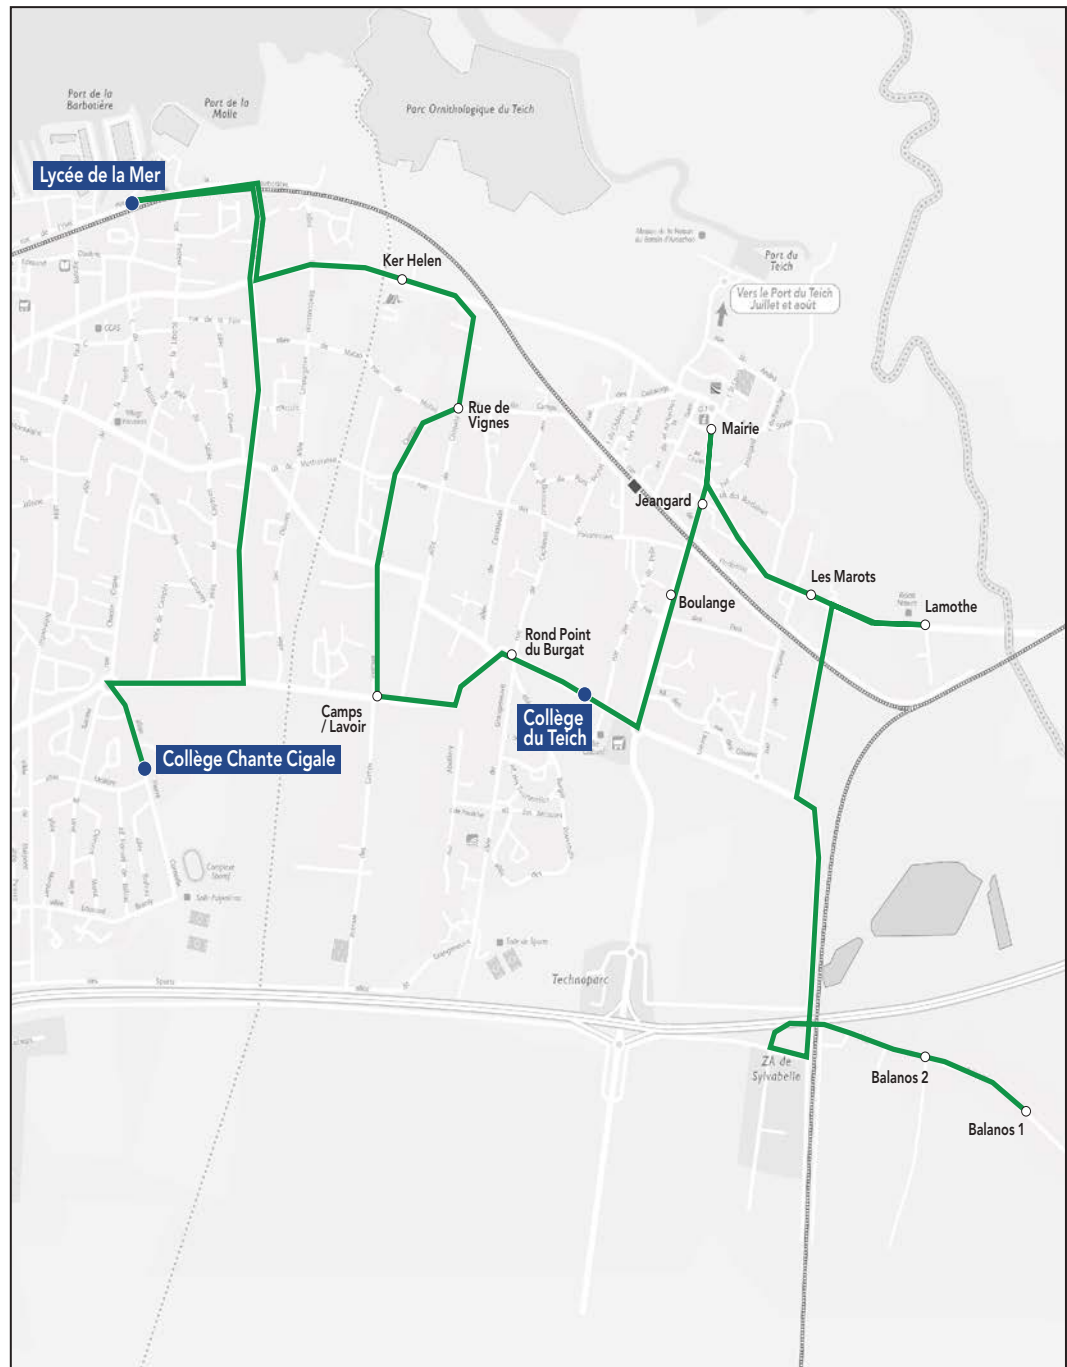

Commune	Arrêt	Horaires LM JV	Horaires m
Gujan-Mestras	Collège Chante Cigale	17h10	13h10
Gujan-Mestras	Lycée de la mer	17h17	13h15
Le Teich	Ker Helen	17h28	13h26
Le Teich	Rue des Vignes	17h30	13h28
Le Teich	Camps/Lavoir	17h33	13h31
Le Teich	Rond point du Burgat	17h35	13h33
Le Teich	Collège du Teich	17h37	13h35
Le Teich	Rue de Boulange	17h39	13h37
Le Teich	Jeangard	17h40	13h38
Le Teich	Mairie	17h42	13h40
Le Teich	Les Marots	17h44	13h42
Le Teich	Lamothe	17h47	13h45
Le Teich	Balanos 2	17h51	13h49
Le Teich	Balanos 1	17h52	13h50

Les horaires sont donnés pour des conditions normales de circulation.