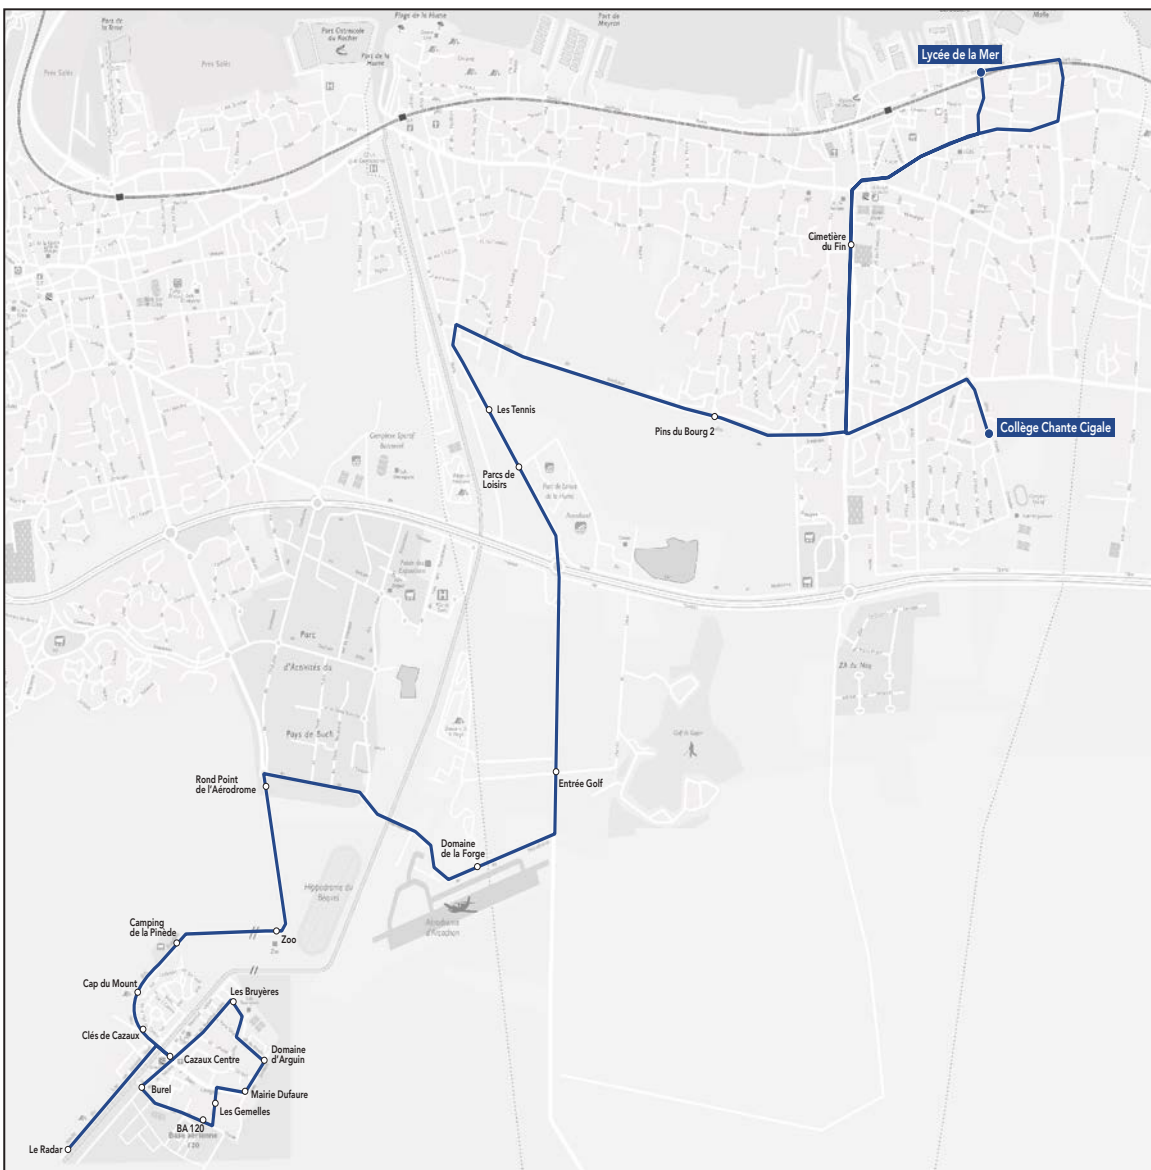

Circuit S9

ALLER

Collège Chante Cigale

Commune	Arrêt	Horaires LMmJV
Cazaux	Le Radar	07h00
Cazaux	Burel	07h06
Cazaux	BA 120	07h08
Cazaux	Les Gemelles	07h09
Cazaux	Marie Dufaure	07h10
Cazaux	Domaine d'Arguin	07h11
Cazaux	Les Bruyères	07h12
Cazaux	Cazaux Centre	07h14
Cazaux	Les Clés	07h23
Cazaux	Camping Cap du Mount	07h24
Cazaux	Camping La Pinède	07h26
La Teste-de-Buch	Zoo	07h28
La Teste-de-Buch	Rond Point de l'Aérodrome	07h29
La Teste-de-Buch	Domaine de la Forge	07h30
Gujan-Mestras	Entrée Golf - Route des Lacs	07h30
Gujan-Mestras	Parcs de Loisirs	07h32
Gujan-Mestras	Tennis	07h32
Gujan-Mestras	Pin du bourg 2	07h34
Gujan-Mestras	Cimetière du fin	07h39
Gujan-Mestras	Lycée de la Mer	07h55
Gujan-Mestras	Collège Chante Cigale	08h15

Les horaires sont donnés pour des conditions normales de circulation.