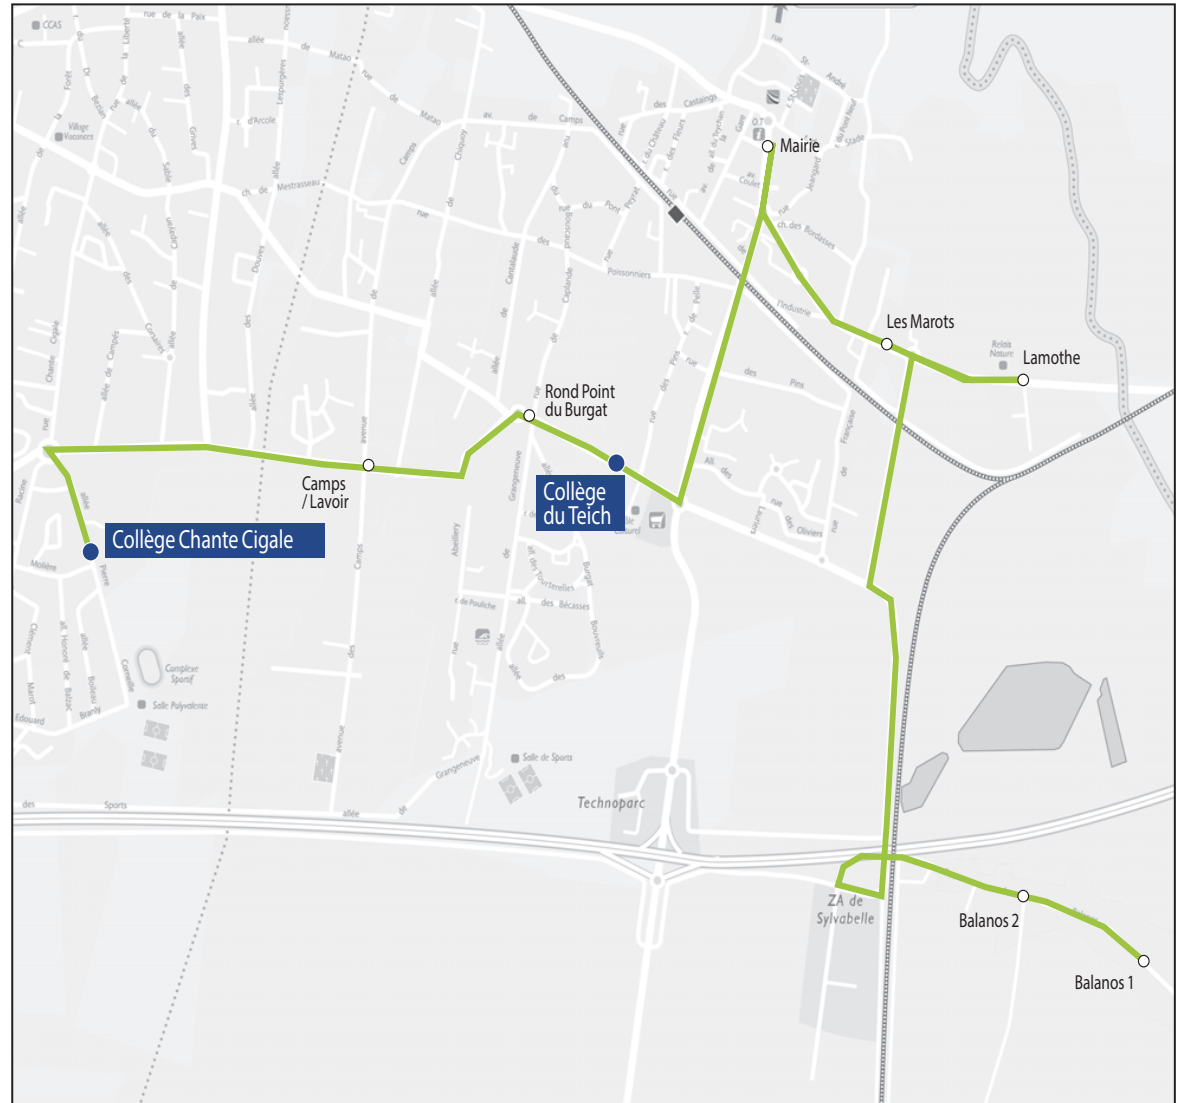

Collège Chante Cigale

Commune	Arrêt	Horaires LM JV
Gujan-Mestras	Collège Chante Cigale	16h10
Le Teich	Camps/Lavoir	16h16
Le Teich	Rond point du Burgat	16h18
Le Teich	Collège du Teich	16h20
Le Teich	Mairie	16h24
Le Teich	Les Marots	16h26
Le Teich	Lamothe	16h29
Le Teich	Balanos 2	16h34
Le Teich	Balanos 1	16h35