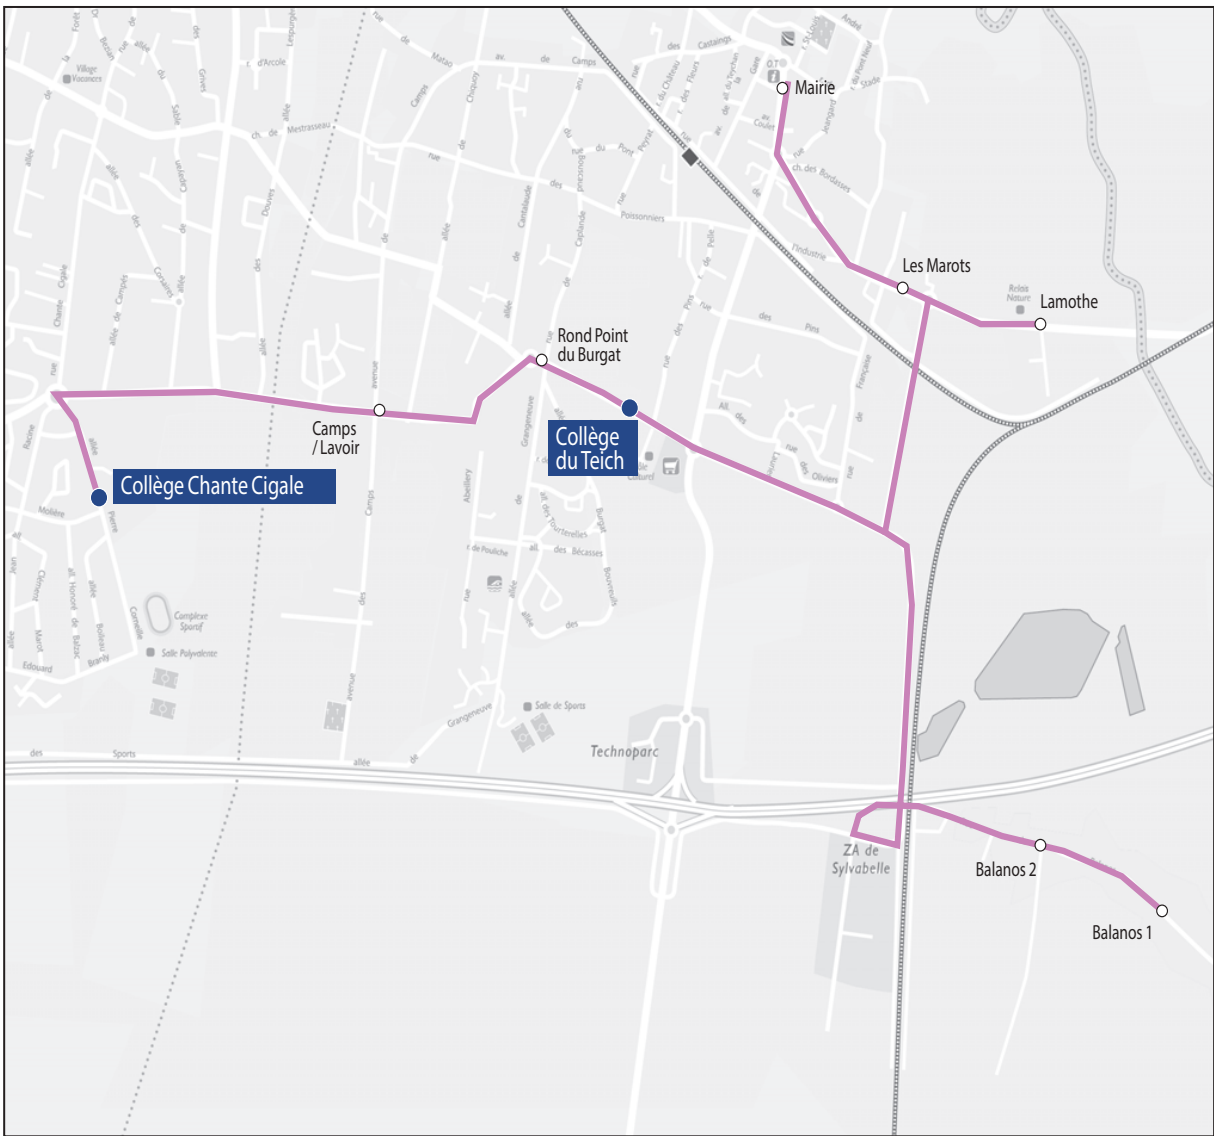

Circuit S21

ALLER

Collège Chante Cigale

Commune	Arrêt	Horaires LMmJV
Le Teich	Mairie	07h48
Le Teich	Les Marots	07h50
Le Teich	Lamothe	07h53
Le Teich	Balanos 1	07h59
Le Teich	Balanos 2	08H02
Le Teich	Collège du Teich	08h10
Le Teich	Rond Point du Burgat	08h12
Le Teich	Camps/Lavoir	08h14
Gujan Mestras	Collège Chante cigale	08h15

Les horaires sont donnés pour des conditions normales de circulation.