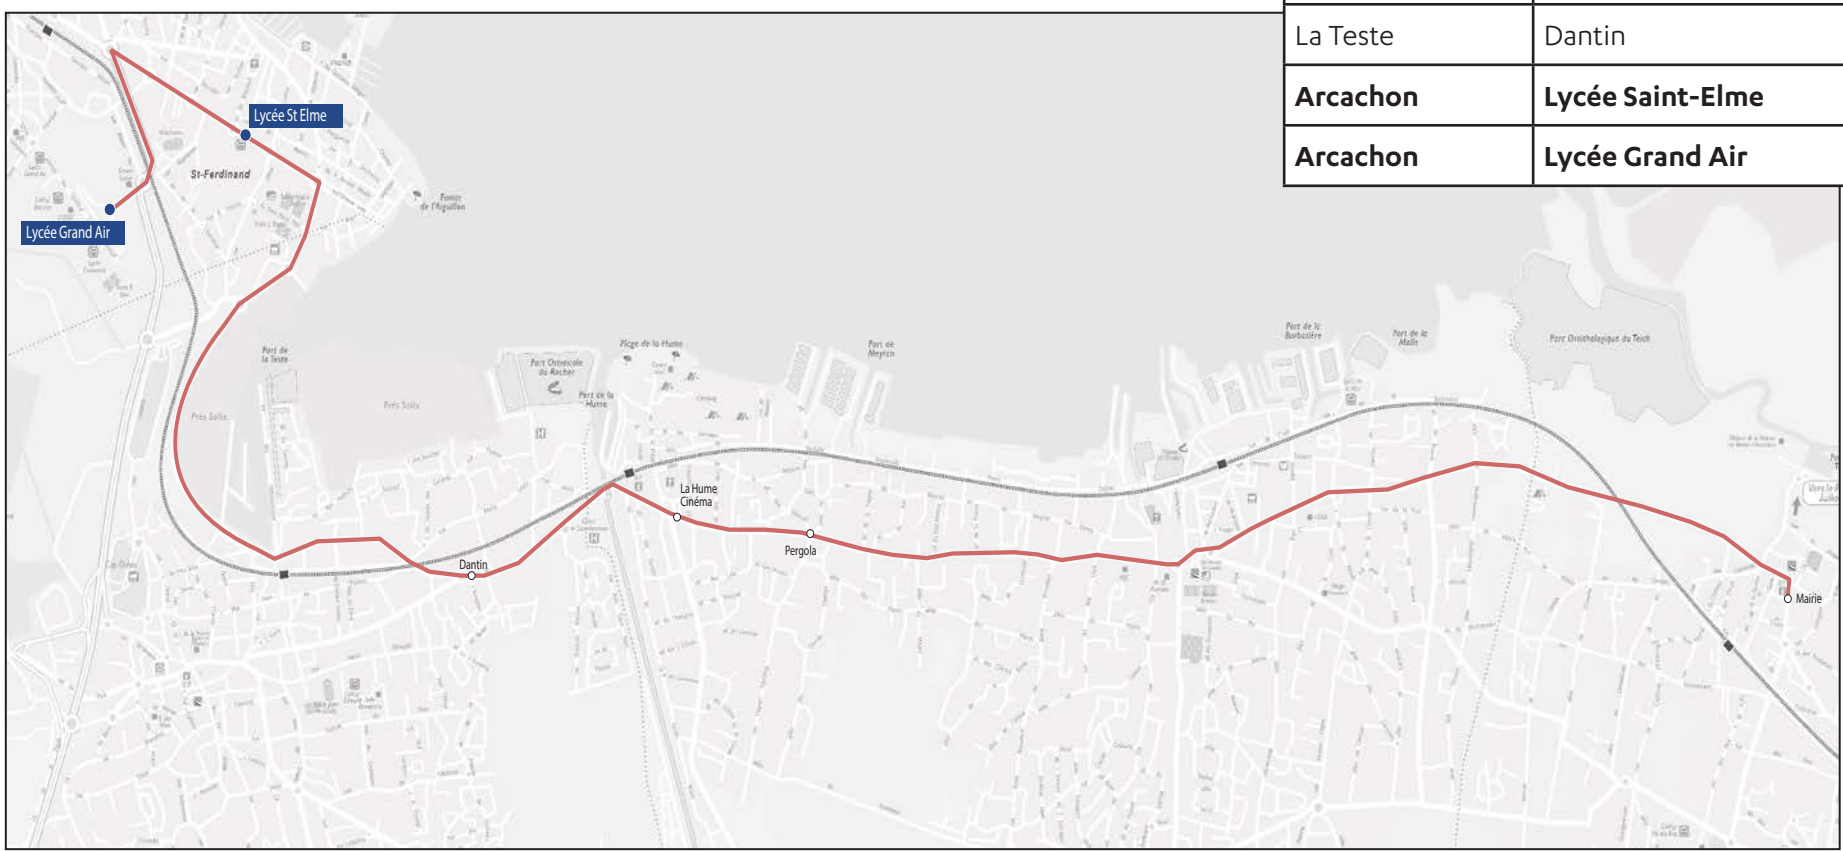

Commune	Arrêt	Horaires LMmJV
Le Teich	Mairie du Teich	08h20
Gujan	La Pergola	08h33
La Hume	La Hume Cinéma	08h35
La Teste	Dantin	08h36
Arcachon	Lycée Saint-Elme	08h45
Arcachon	Lycée Grand Air	08h50