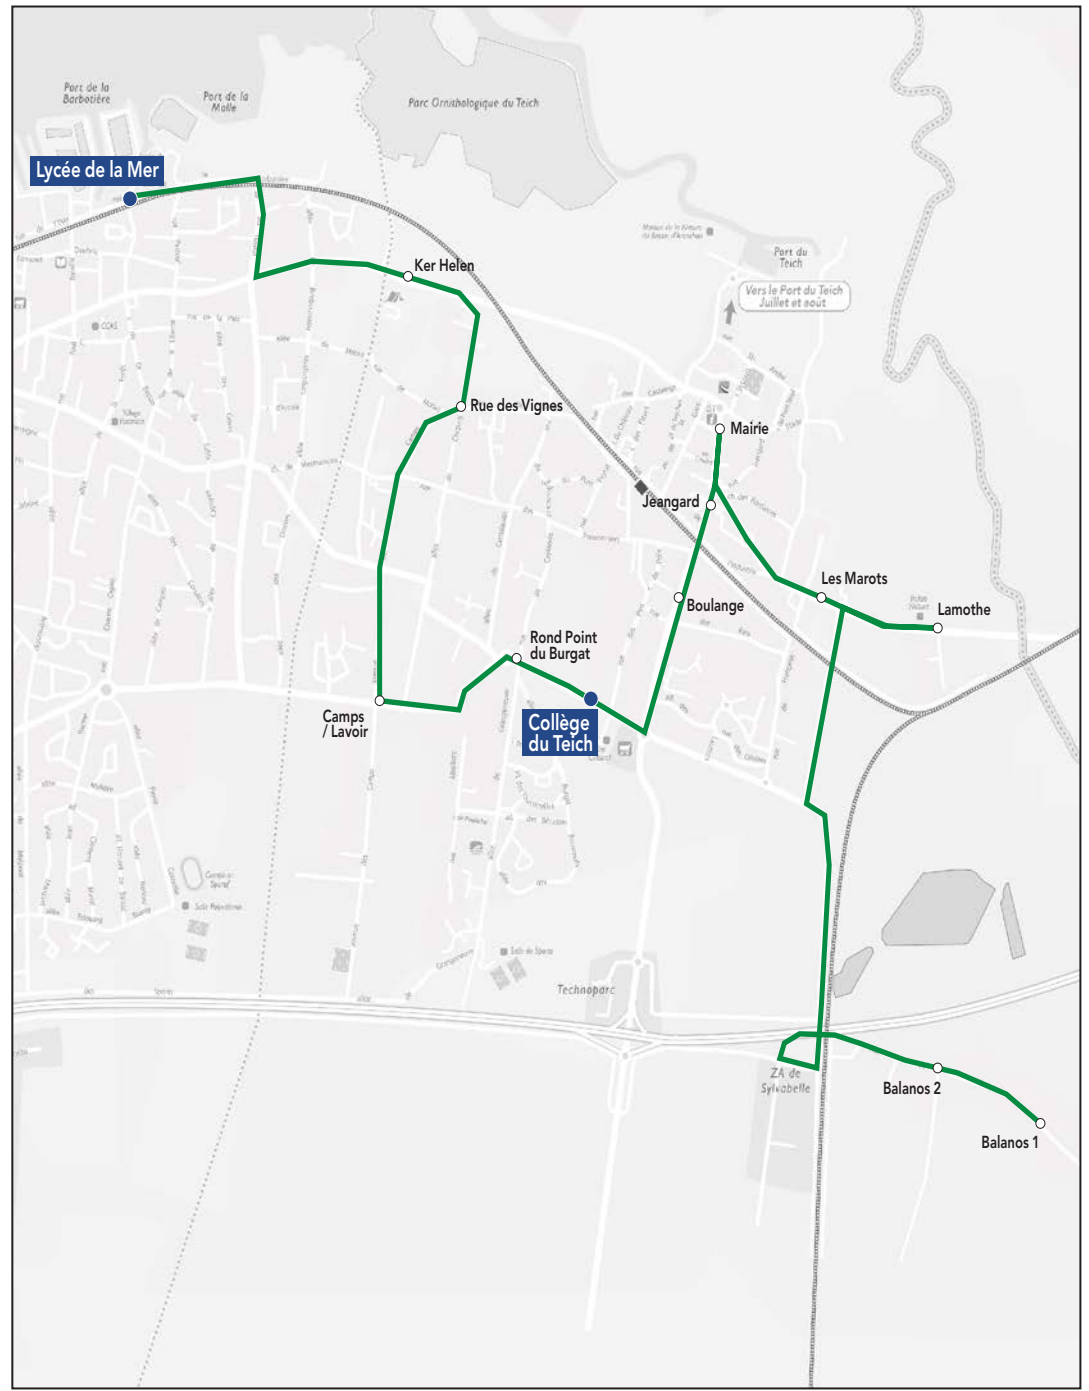

Les horaires sont donnés pour des conditions normales de circulation.