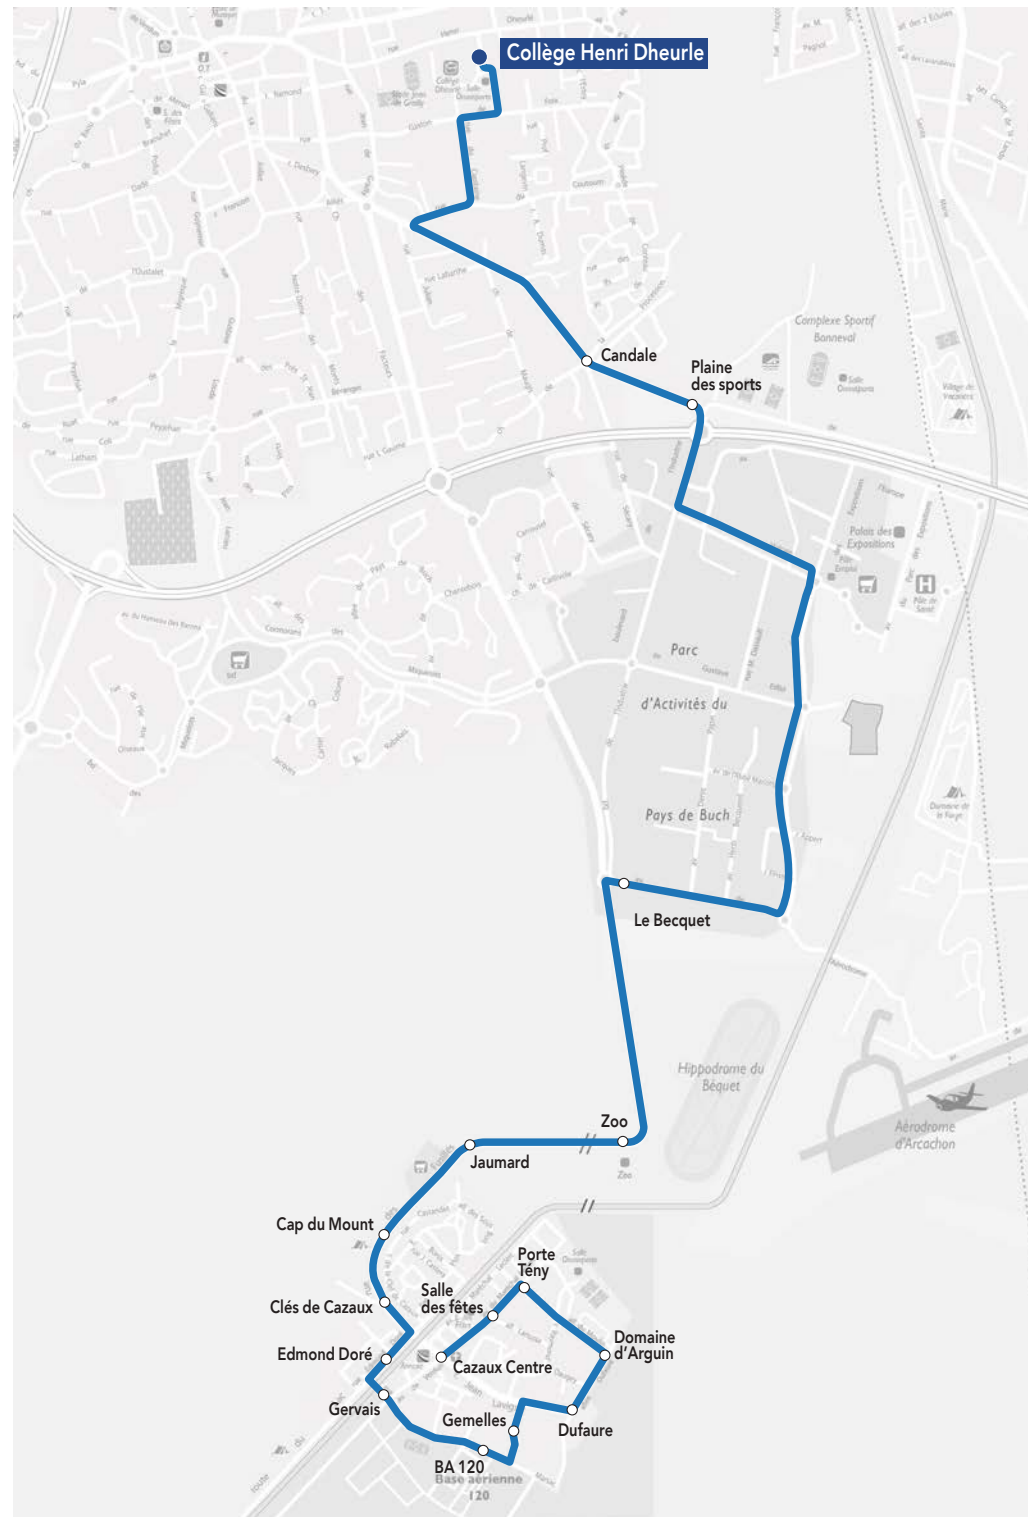

RETOUR

Commune	Arrêt	Horaires LMmJV
La Teste-de-Buch	Collège Henri Dheurle	16h00
La Teste-de-Buch	Candale	16h06
La Teste-de-Buch	Plaine des Sports	16h08
La Teste-de-Buch	Le Becquet	16h13
La Teste-de-Buch	Zoo	16h15
La Teste-de-Buch	Jaumard	16h20
La Teste-de-Buch	Cap du Mount	16h23
La Teste-de-Buch	Clés de Cazaux	16h24
La Teste-de-Buch	Edmond Doré	16h26
La Teste-de-Buch	Gervais	16h28
La Teste-de-Buch	B.A 120	16h32
La Teste-de-Buch	Gemelles	16h32
La Teste-de-Buch	Dufaure	16h33
La Teste-de-Buch	Domaine d'Arguin	16h34
La Teste-de-Buch	Porte Tény	16h36
La Teste-de-Buch	Salle des fêtes	16h38
La Teste-de-Buch	Cazaux Centre	16h40

Les horaires sont donnés pour des conditions normales de circulation.