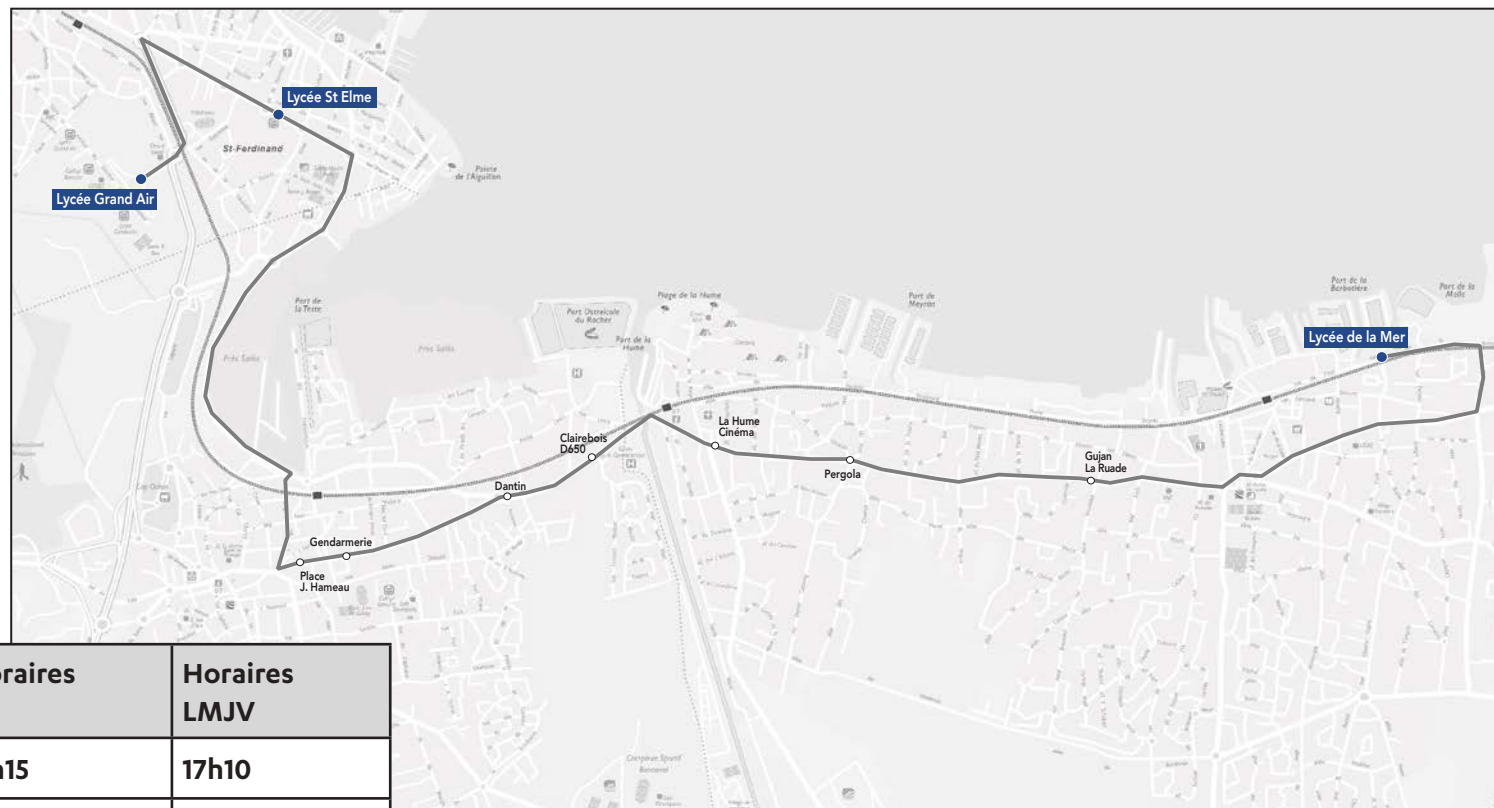

Commune	Arrêt	Horaires m	Horaires LMJV
Gujan-Mestras	Lycée de la mer	13h15	17h10
Gujan-Mestras	Gujan La Ruade	13h20	17h16
Gujan-Mestras	Pergola	13h23	17h18
Gujan-Mestras	La Hume Cinéma	13h25	17h20
La Teste-de-Buch	Clairbois D650	13h28	17h23
La Teste-de-Buch	Dantin	13h29	17h24
La Teste-de-Buch	Gendarmerie	13h31	17h26
La Teste-de-Buch	Place Jean Hameau	13h32	17h27
Arcachon	Lycée Saint-Elme	13h37	17h32
Arcachon	Lycée Grand Air	13h40	17h35