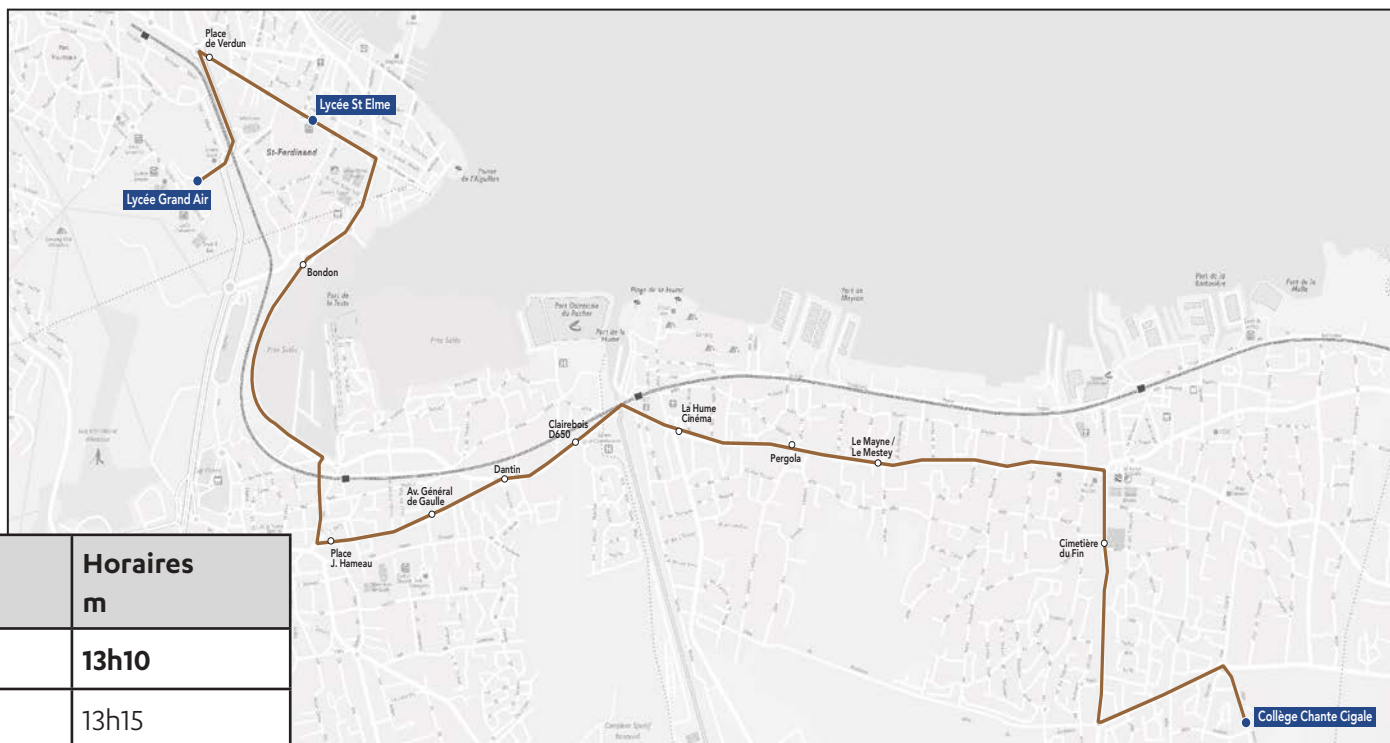

Circuit S14

RETOUR

Collège Chante Cigale

Commune	Arrêt	Horaires LMJV	Horaires m
Gujan-Mestras	Collège Chante Cigale	17h10	13h10
Gujan-Mestras	Cimetière du fin	17h15	13h15
Gujan-Mestras	Le Mayne	17h17	13h17
Gujan-Mestras	Pergola	17h20	13h20
Gujan-Mestras	La Hume Cinéma	17h23	13h23
La Teste-de-Buch	Clairbois D650	17h24	13h24
La Teste-de-Buch	Dantin	17h28	13h28
La Teste-de-Buch	Av. Général de Gaulle	17h30	13h30
La Teste-de-Buch	Place Jean Hameau	17h32	13h32
La Teste-de-Buch	Bondon	17h37	13h37
Arcachon	Lycée Saint-Elme	17h40	13h40
Arcachon	Place de Verdun	17h43	13h43
Arcachon	Lycée Grand Air	17h45	13h45

Les horaires sont donnés pour des conditions normales de circulation.