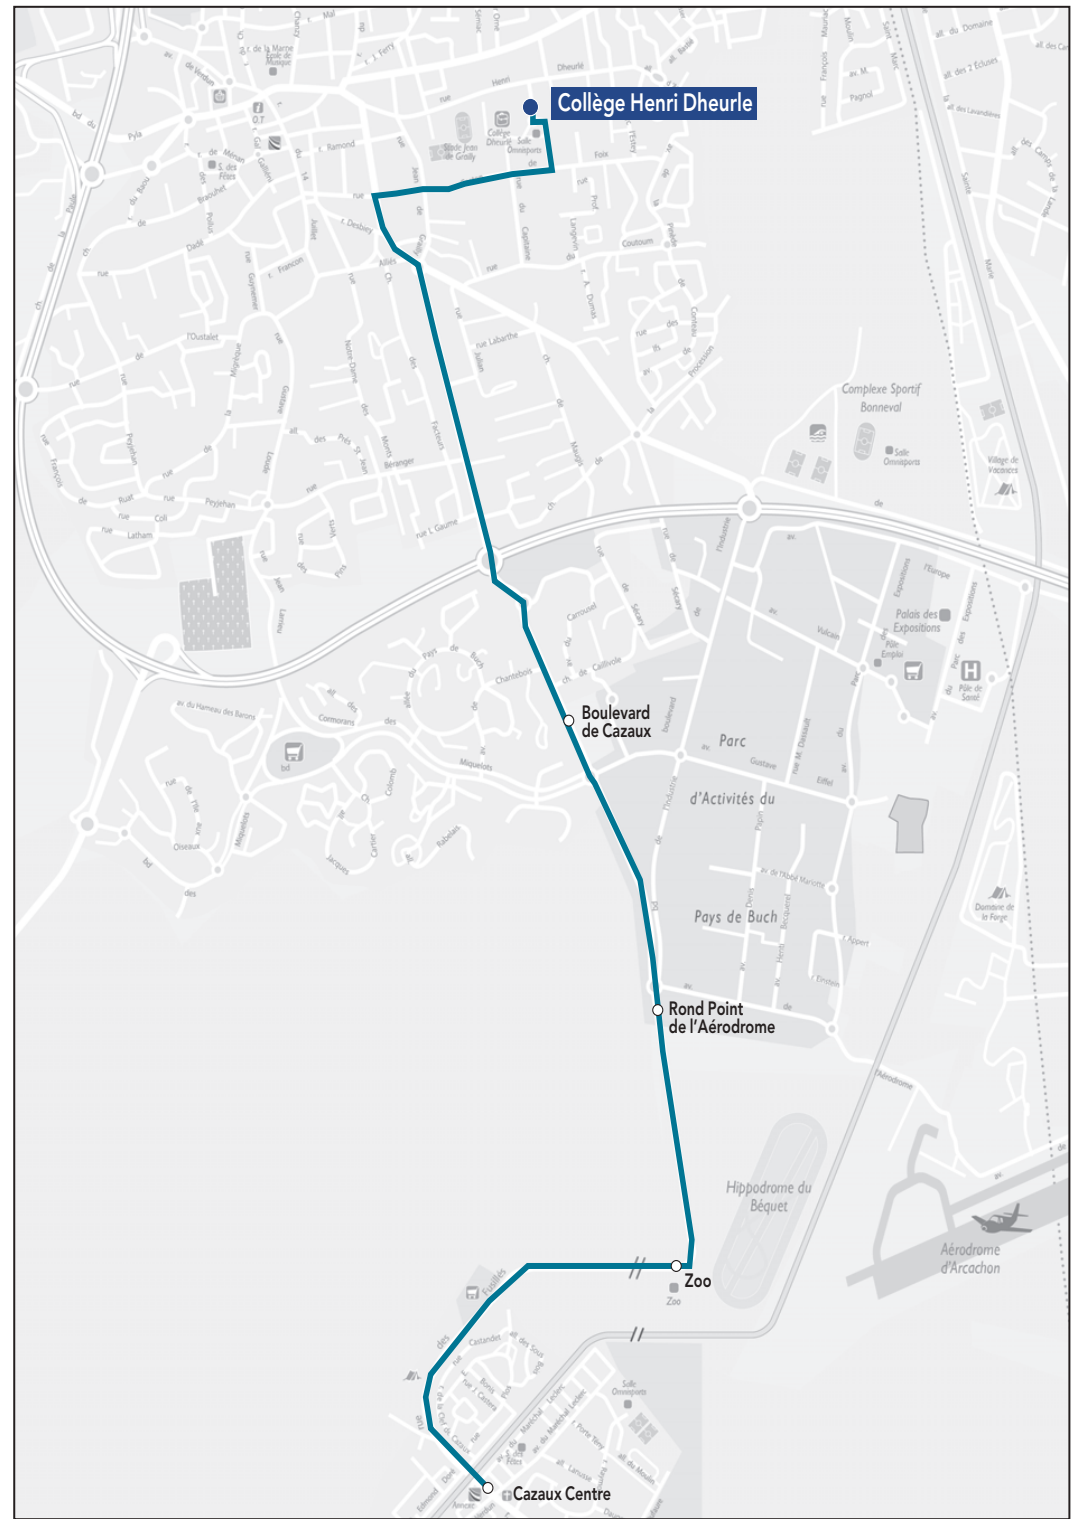

Circuit S7

Collège Henri Dheurle

ALLER

Commune	Arrêt	Horaires LMmJV
Cazaux	Cazaux Centre	07h52
La Teste-de-Buch	Zoo	07h57
La Teste-de-Buch	Rond Point de l'aérodrome	08h02
La Teste-de-Buch	Boulevard de Cazaux	08h06
La Teste-de-Buch	Collège Henri Dheurle	08h15

RETOUR

Commune	Arrêt	Horaires LM JV	Horaires m
La Teste-de-Buch	Collège Henri Dheurle	17h10	13h15
La Teste-de-Buch	Boulevard de Cazaux	17h17	13h20
La Teste-de-Buch	Rond Point de l'aérodrome	17h21	13h24
La Teste-de-Buch	Zoo	17h23	13h26
Cazaux	Cazaux Centre	17h33	13h35

Les horaires sont donnés pour des conditions normales de circulation.