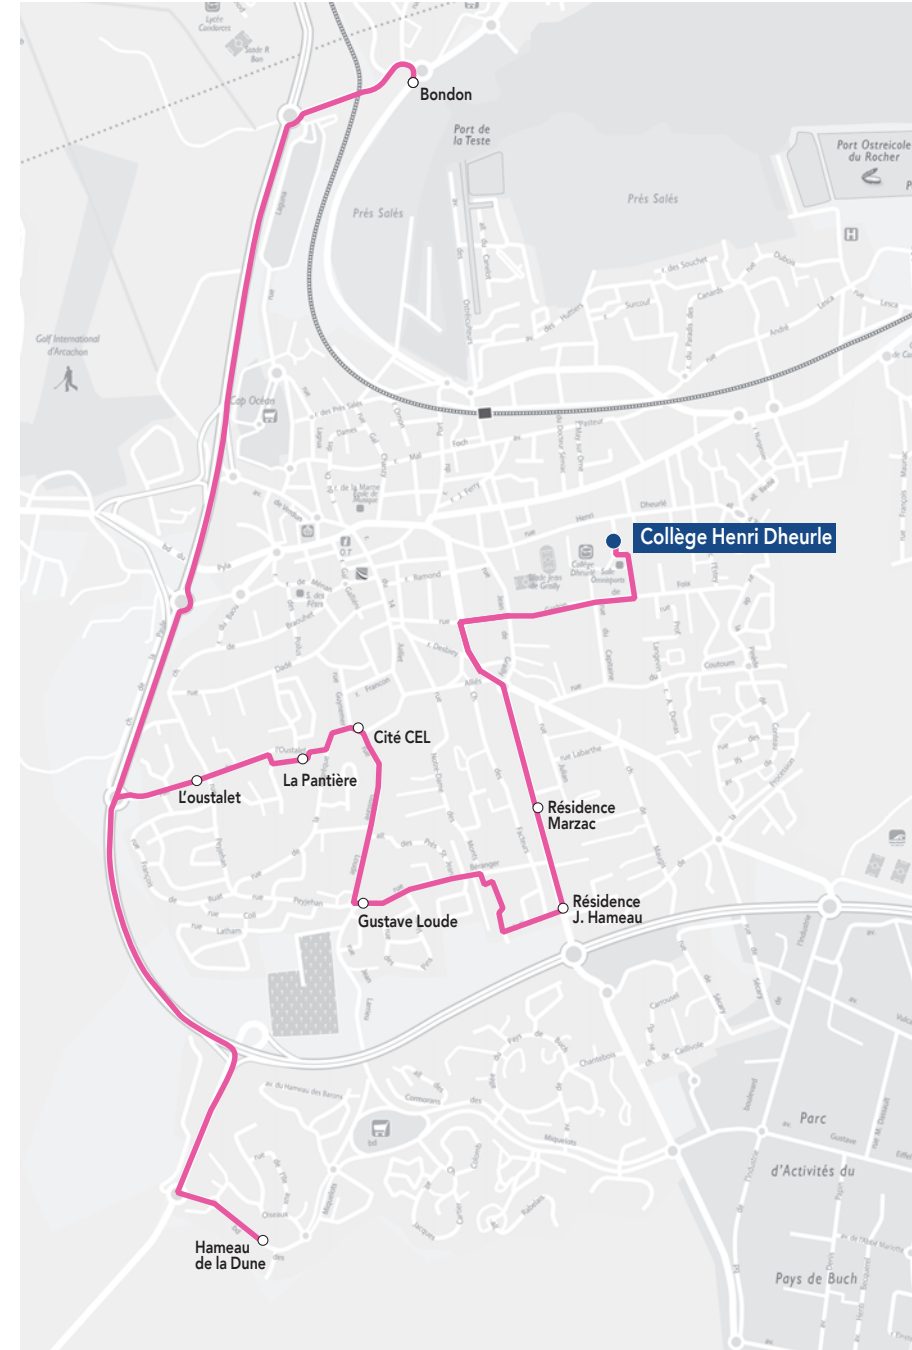

ALLER

Commune	Arrêt	Horaires LMmJV
La Teste-de-Buch	Bondon	07h55
La Teste-de-Buch	Hameau de la Dune	08h00
La Teste-de-Buch	L'Oustalet	08h05
La Teste-de-Buch	La Pantière	08h06
La Teste-de-Buch	Cité CEL	08h07
La Teste-de-Buch	Gustave Loude (rue Béranger)	08h09
La Teste-de-Buch	Résidence Jean Hameau	08h11
La Teste-de-Buch	Résidence Marzac	08h13
La Teste-de-Buch	Collège Henri Dheurle	08h15

RETOUR

Commune	Arrêt	Horaires m	Horaires LMJV
La Teste-de-Buch	Collège Henri Dheurle	13h15	17h15
La Teste-de-Buch	Résidence Marzac	13h17	17h17
La Teste-de-Buch	Résidence Jean Hameau	13h19	17h19
La Teste-de-Buch	Gustave Loude (rue Béranger)	13h21	17h21
La Teste-de-Buch	Cité CEL	13h23	17h23
La Teste-de-Buch	La Pantière	13h24	17h24
La Teste-de-Buch	L'Oustalet	13h25	17h25
La Teste-de-Buch	Hameau de la Dune	13h30	17h30
La Teste-de-Buch	Bondon	13h40	17h40

Les horaires sont donnés pour des conditions normales de circulation.