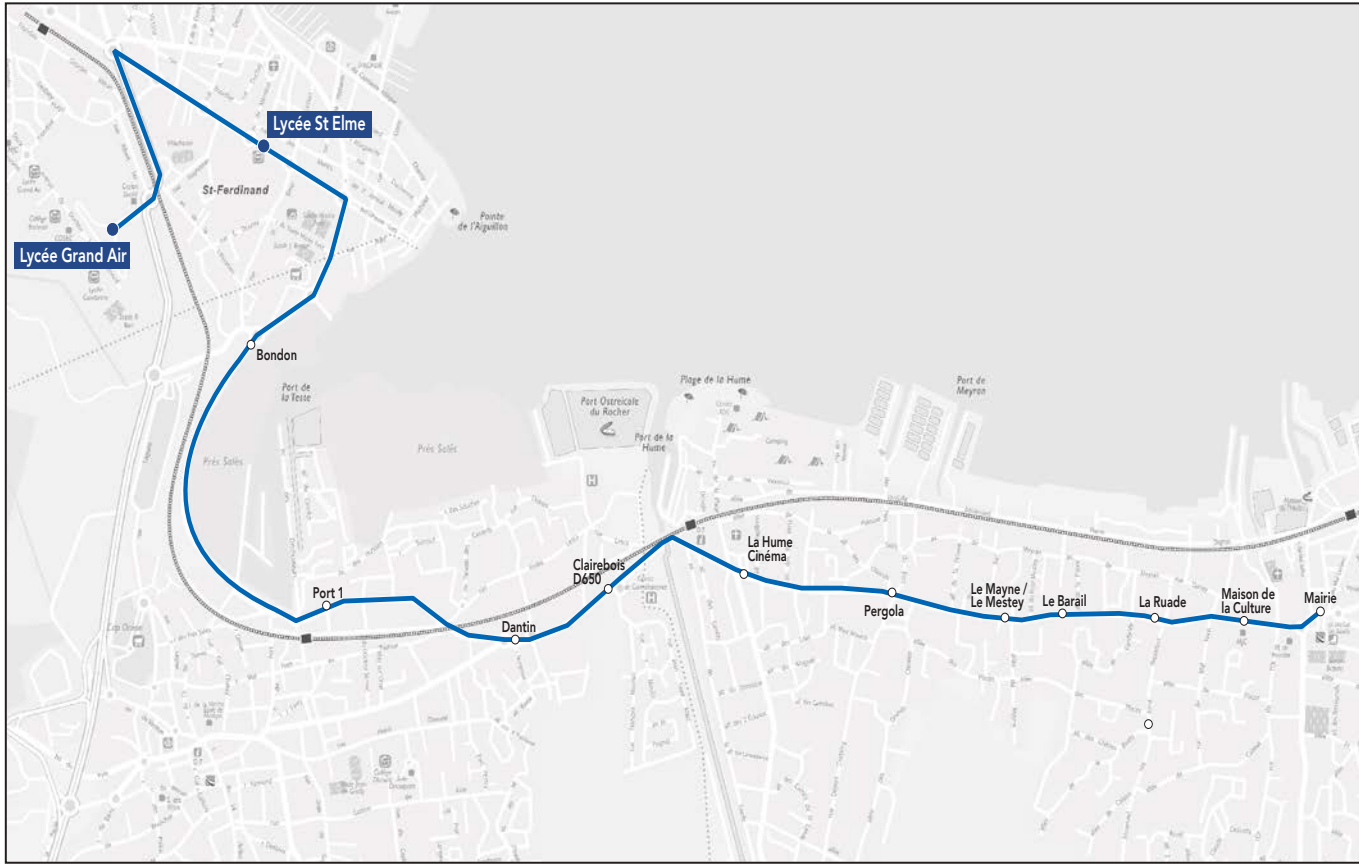

Circuit S27.1

RETOUR

Lycées Grand Air & Saint-Elme

Commune	Arrêt	Horaires LM JV
Arcachon	Lycée Grand Air	16h15
Arcachon	Lycée Saint-Elme	16h20
La Teste-de-Buch	Bondon	16h23
La teste-de-Buch	Le Port 1	16h27
La Teste-de-Buch	Dantin	16h29
La Teste-de-Buch	Clairebois D650	16h30
Gujan-Mestras	La Hume Cinéma	16h33
Gujan-Mestras	Pergola	16h35
Gujan-Mestras	Le Mayne	16h38
Gujan-Mestras	Le Barail	16h39
Gujan-Mestras	La Ruade	16h43
Gujan-Mestras	Maison de la Culture	16h46
Gujan-Mestras	Mairie	16h50

Les horaires sont donnés pour des conditions normales de circulation.