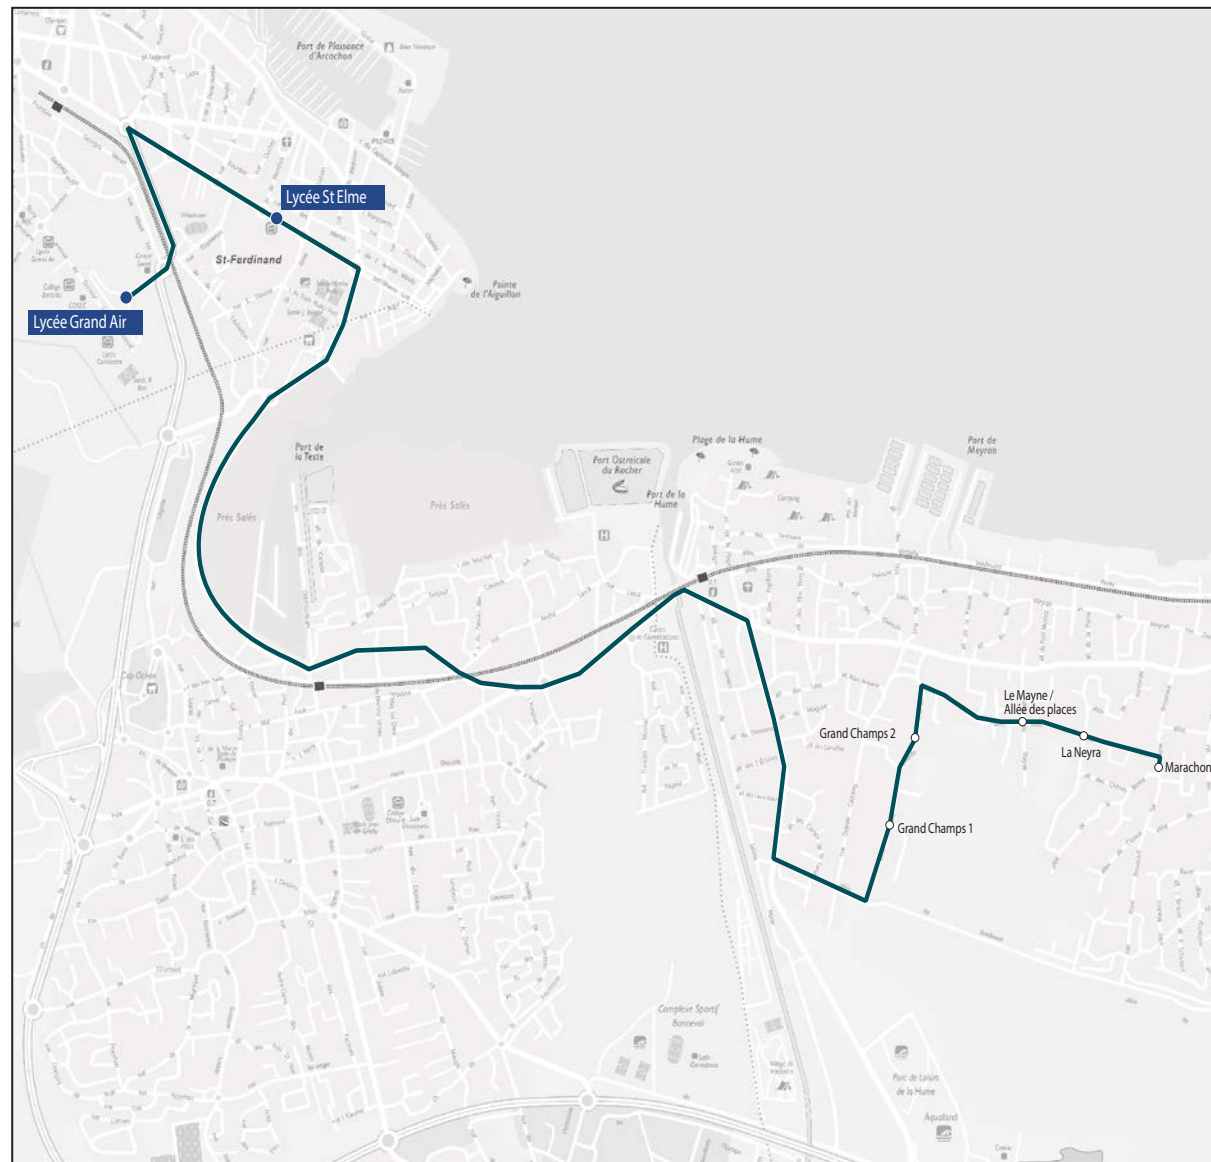

Circuit S19.1 ALLER

Lycées Grand Air & Saint-Elme

Commune	Arrêt	Horaires LMmJV
Gujan-Mestras	Marachon	07h12
Gujan-Mestras	La Neyra	07h15
Gujan-Mestras	Le Mayne Allée des Places	07h16
Gujan-Mestras	Grands Champs 2	07h19
Gujan-Mestras	Grands Champs 1	07h20
Arcachon	Lycée Saint-Elme	07h30
Arcachon	Lycée Grand Air	07h35

Les horaires sont donnés pour des conditions normales de circulation.