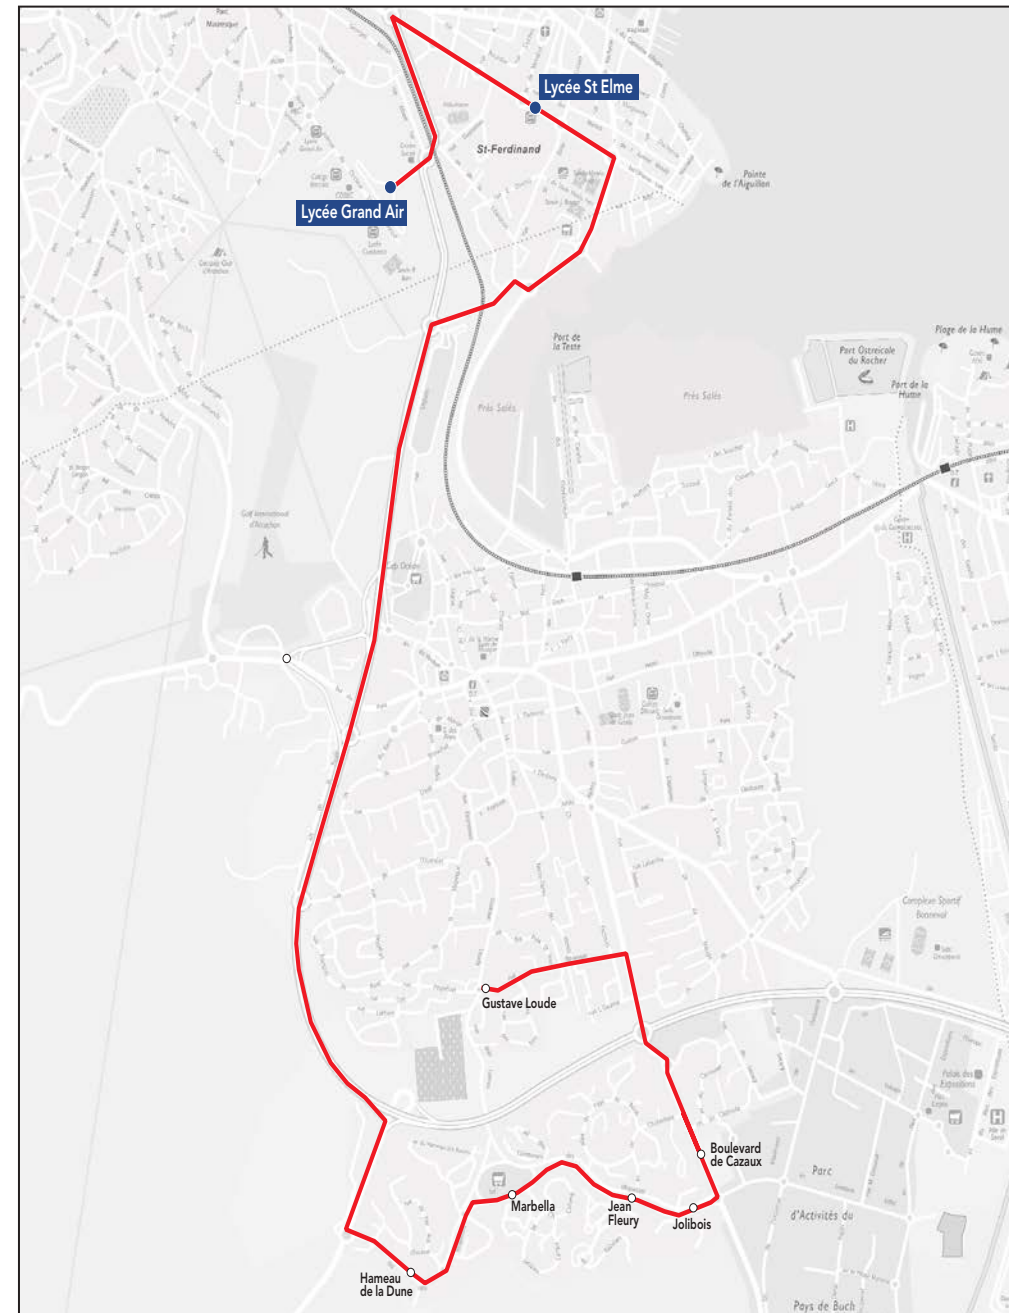

Circuit S4.1

RETOUR

Lycées Grand Air & Saint-Elme

Commune	Arrêt	Horaires LM JV	Horaires m
Arcachon	Lycée Grand Air	17h15	13h15
Arcachon	Lycée Saint-Elme	17h20	13h20
La Teste-de-Buch	Hameau de la Dune	17h30	13h30
La Teste-de-Buch	Marbella	17h32	13h32
La Teste-de-Buch	Jean Fleury	17h34	13h34
La Teste-de-Buch	Jolibois	17h36	13h36
La Teste-de-Buch	Bd de Cazaux	17h40	13h41
La Teste-de-Buch	Gustave Loude	17h45	13h45

Les horaires sont donnés pour des conditions normales de circulation.