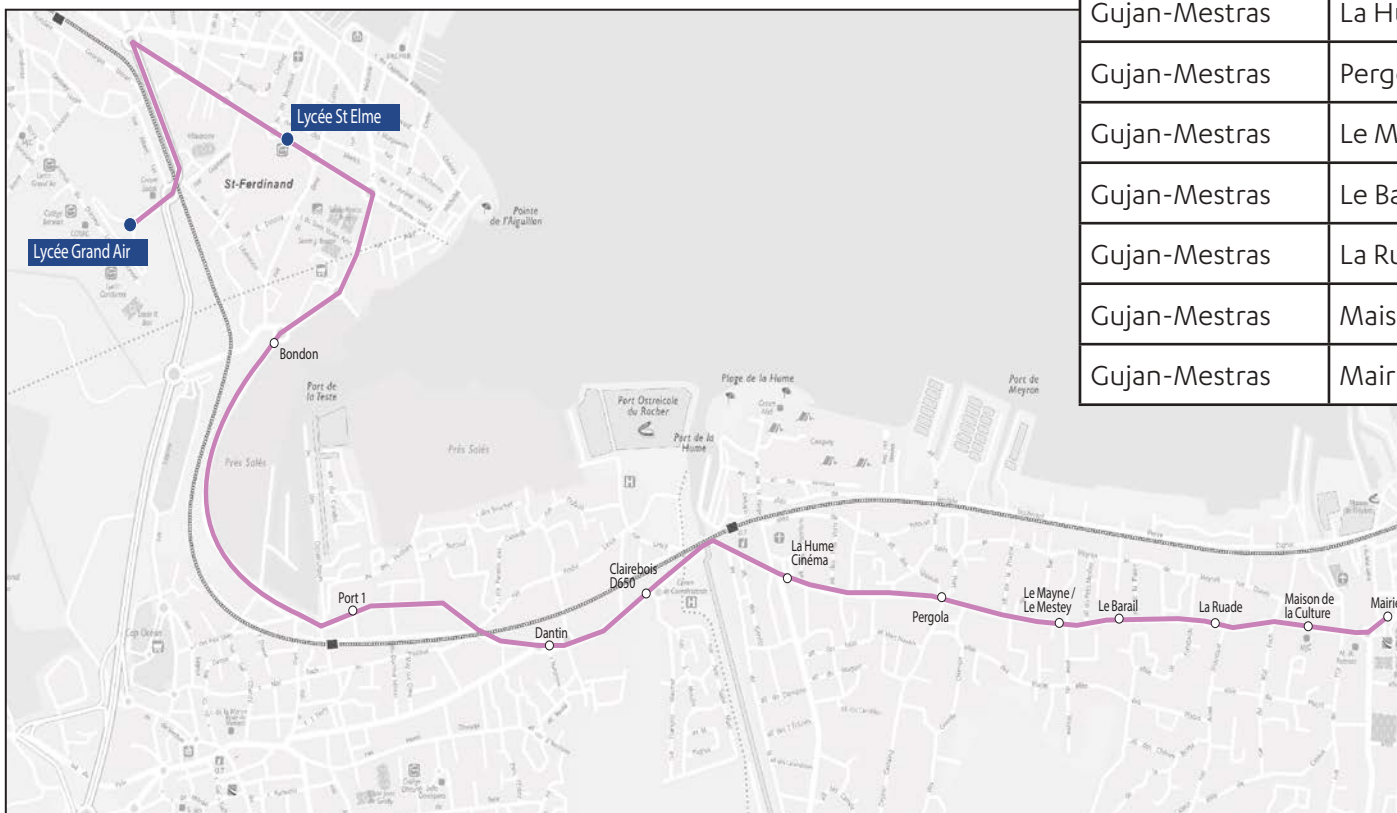

Circuit S27.2 RETOUR

Lycées Grand Air & Saint-Elme

Commune	Arrêt	Horaires LM JV	Horaires m
Arcachon	Lycée Grand Air	17h10	13h15
Arcachon	Lycée Saint-Elme	17h15	13h20
La Teste-de-Buch	Bondon	17h18	13h23
La teste-de-Buch	Le Port 1	17h22	13h27
La Teste-de-Buch	Dantin	17h24	13h29
La Teste-de-Buch	Clairebois D650	17h25	13h30
Gujan-Mestras	La Hume Cinéma	17h28	13h33
Gujan-Mestras	Pergola	17h30	13h35
Gujan-Mestras	Le Mayne	17h33	13h38
Gujan-Mestras	Le Barail	17h34	13h39
Gujan-Mestras	La Ruade	17h38	13h43
Gujan-Mestras	Maison de la Culture	17h41	13h46
Gujan-Mestras	Mairie	17h45	13h50

Les horaires sont donnés pour des conditions normales de circulation.