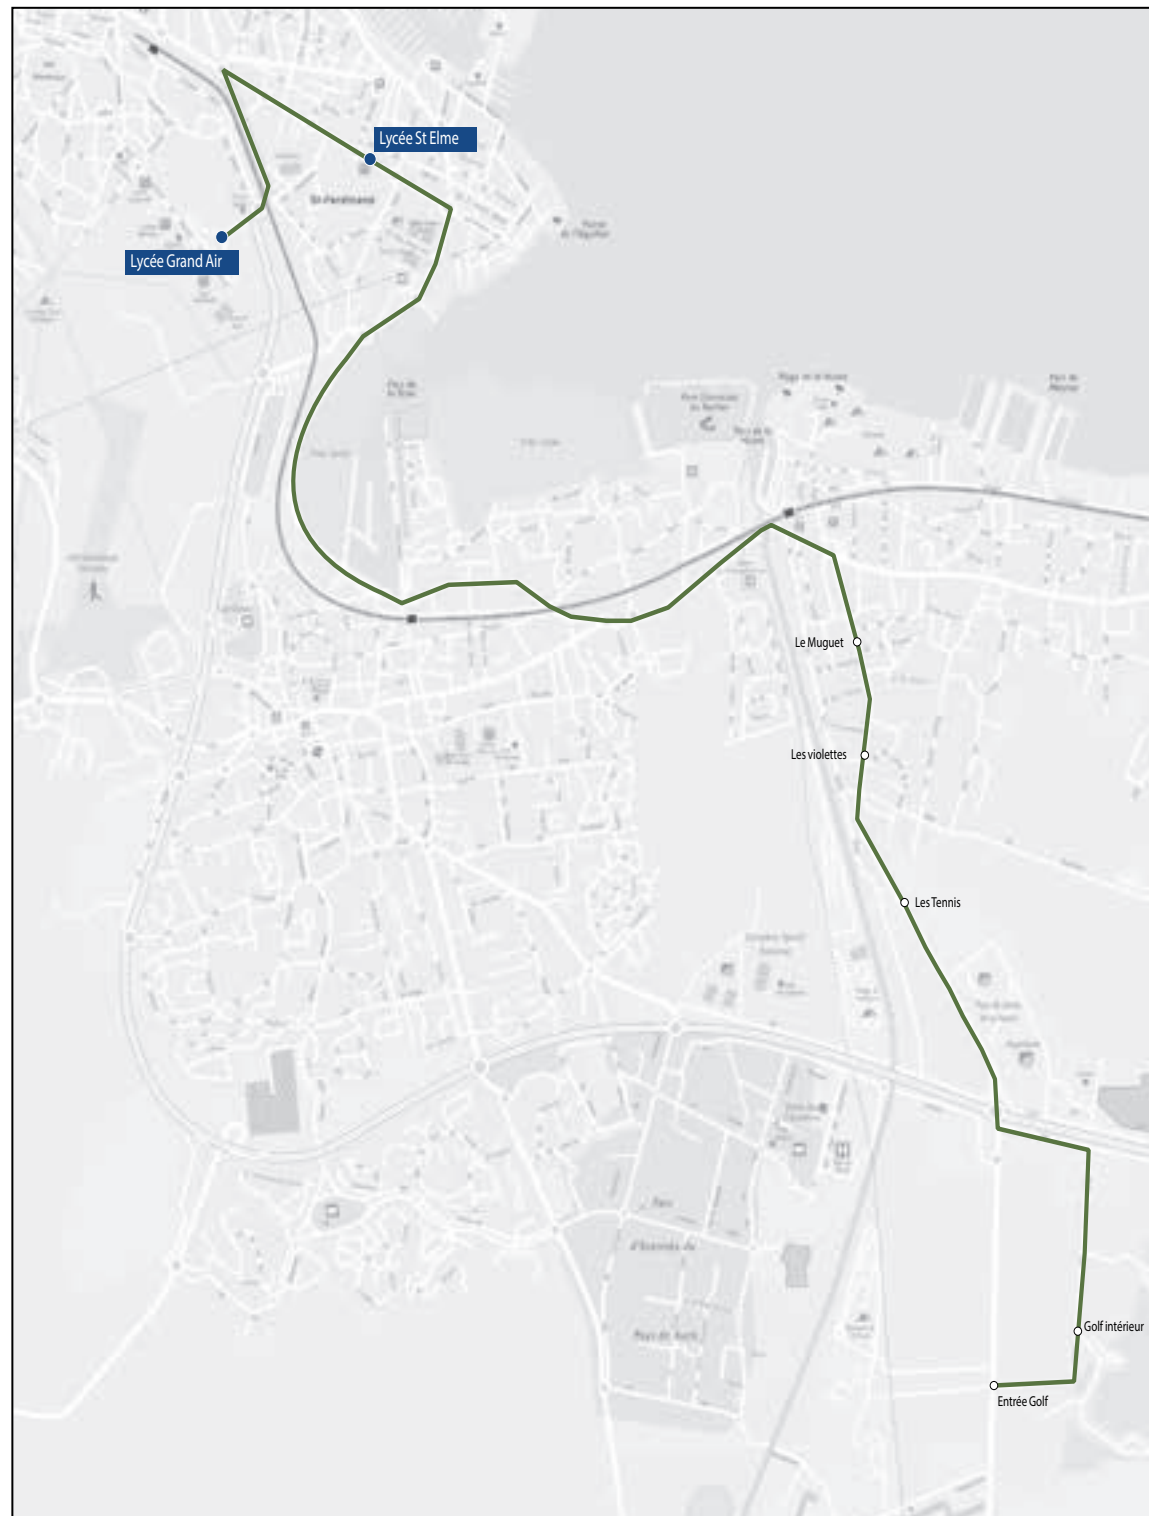

Lycées Grand Air & Saint-Elme

Commune	Arrêt	Horaires LMmJV
Gujan-Mestras	Entrée du golf	07h14
Gujan-Mestras	Golf intérieur	07h17
Gujan-Mestras	Les Tennis	07h23
Gujan-Mestras	Les Violettes	07h25
Gujan-Mestras	Le Muguet	07h27
Arcachon	Lycée Saint-Elme	07h35
Arcachon	Lycée Grand Air	07h40

Les horaires sont donnés pour des conditions normales de circulation.