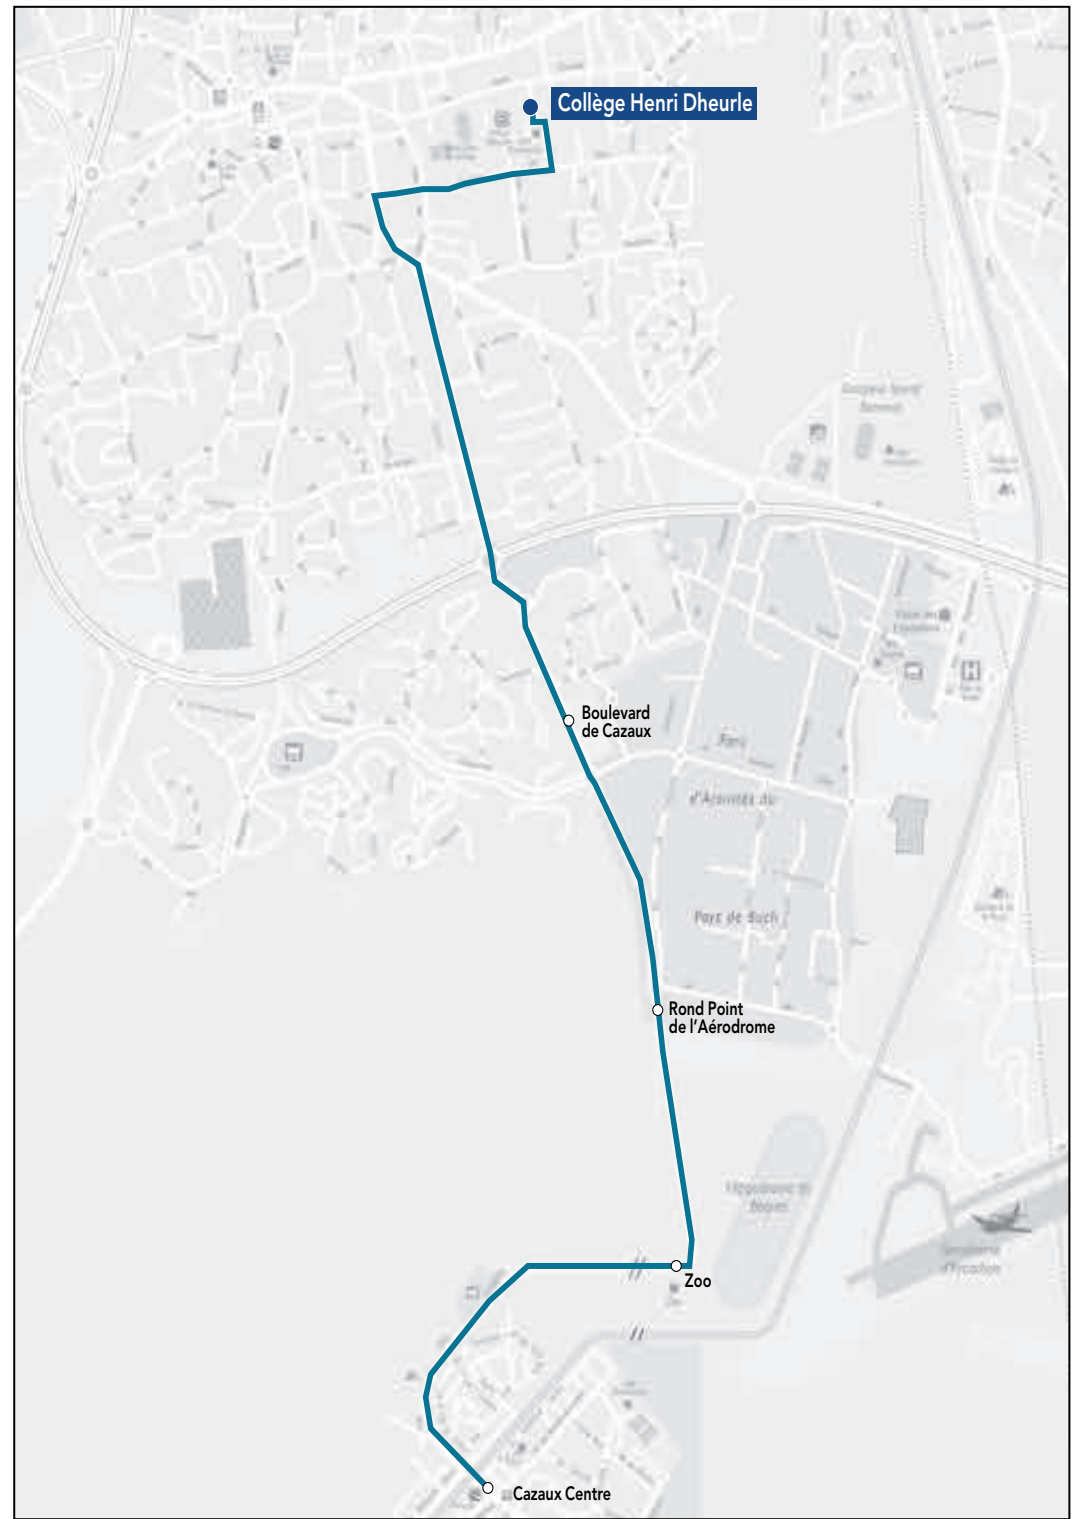

Circuit S7

Collège Henri Dheurle

ALLER

Commune	Arrêt	Horaires LMmJV
Cazaux	Cazaux Centre	07h52
La Teste-de-Buch	Zoo	07h57
La Teste-de-Buch	Rond Point de l'aérodrome	08h02
La Teste-de-Buch	Boulevard de Cazaux	08h06
La Teste-de-Buch	Collège Henri Dheurle	08h15

RETOUR

Commune	Arrêt	Horaires LM JV	Horaires m
La Teste-de-Buch	Collège Henri Dheurle	17h10	13h15
La Teste-de-Buch	Boulevard de Cazaux	17h17	13h20
La Teste-de-Buch	Rond Point de l'aérodrome	17h21	13h24
La Teste-de-Buch	Zoo	17h23	13h26
Cazaux	Cazaux Centre	17h33	13h35

Les horaires sont donnés pour des conditions normales de circulation.