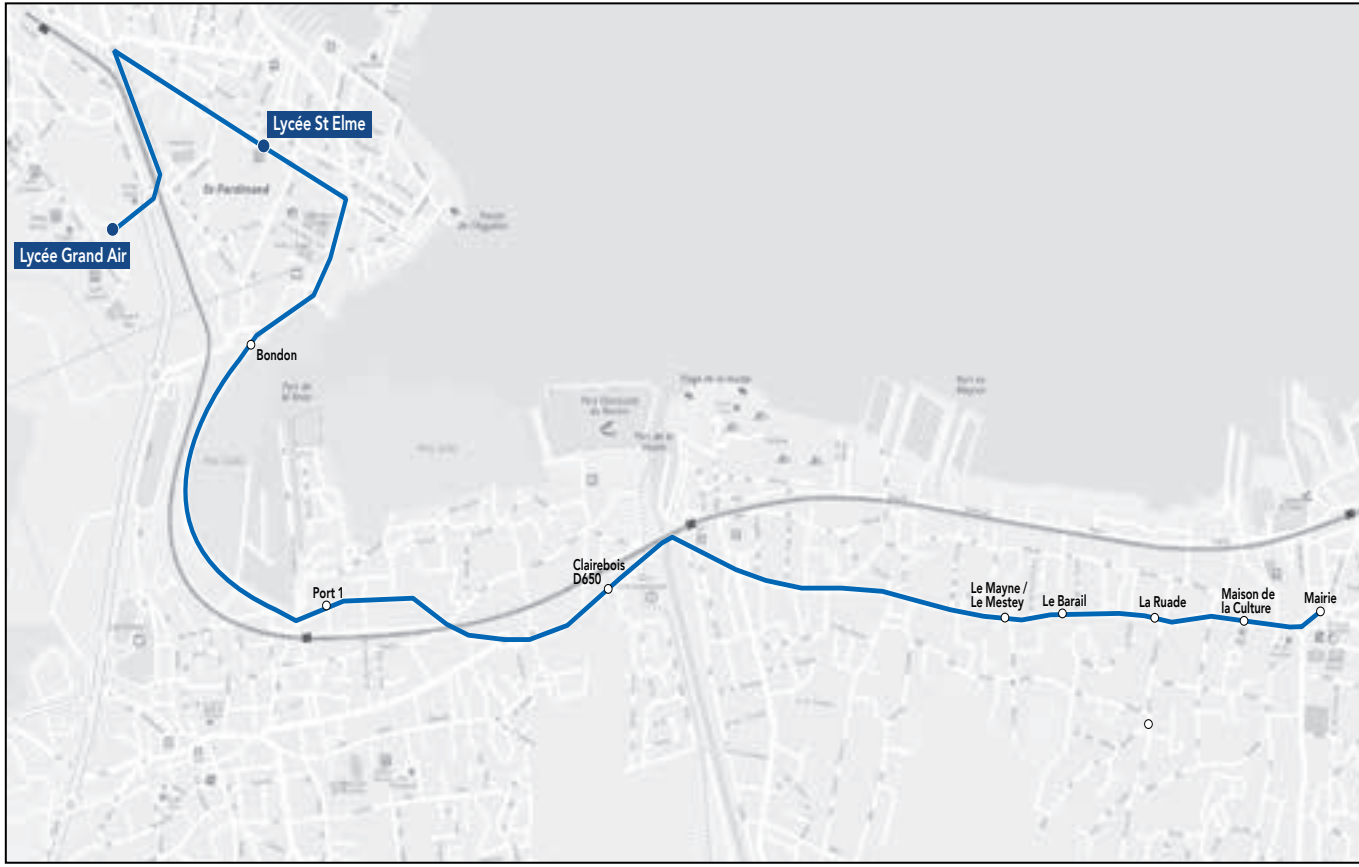

Circuit S27.1 ALLER

Lycées Grand Air & Saint-Elme

Commune	Arrêt	Horaires LMmJV
Gujan-Mestras	Mairie de Gujan	07h13
Gujan-Mestras	Maison de la Culture	07h17
Gujan-Mestras	La Ruade	07h21
Gujan-Mestras	Le Barail	07h26
Gujan-Mestras	Le Mayne / Le Mestey	07h27
La Teste-de-Buch	Clairebois D650	07h35
La Teste-de-Buch	Le Port 1	07h38
La Teste-de-Buch	Bondon	07h42
Arcachon	Lycée Saint-Elme	07h45
Arcachon	Lycée Grand Air	07h50

Les horaires sont donnés pour des conditions normales de circulation.