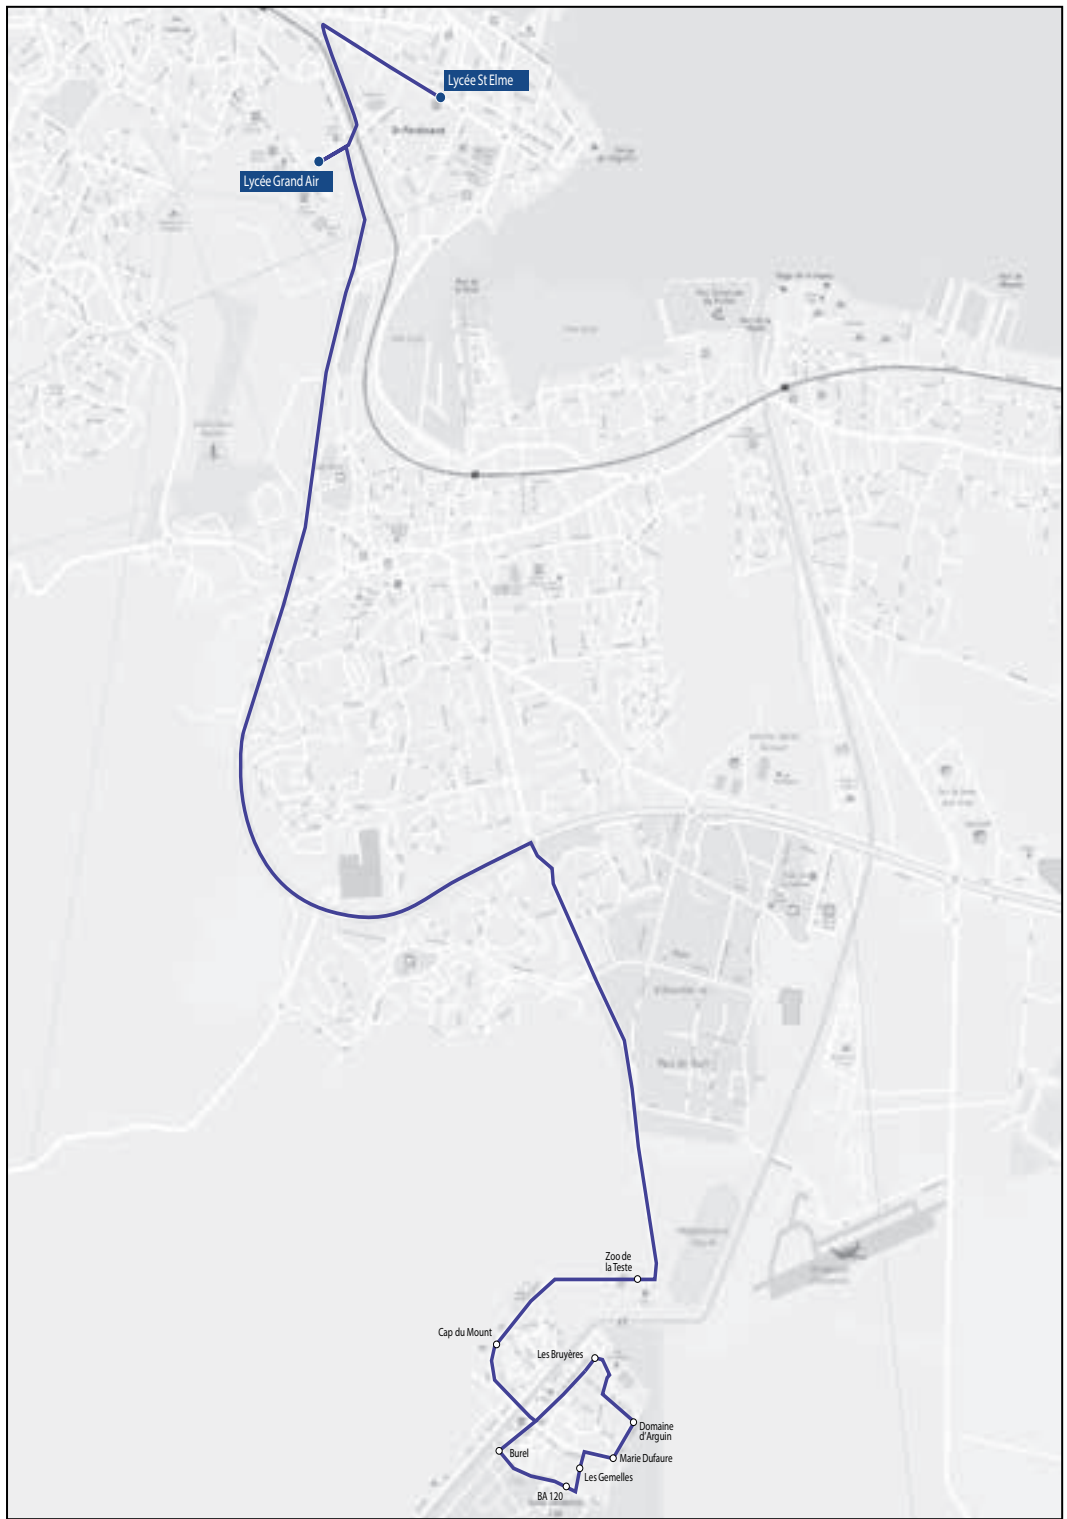

Lycées Grand Air & Saint-Elme

Commune	Arrêt	Horaires LMmJV
Cazaux	Les Bruyères	07h13
Cazaux	Domaine d'Arguin	07h15
Cazaux	Marie Dufaure	07h17
Cazaux	Les Gemelles	07h18
Cazaux	BA 120	07h20
Cazaux	Burel	07h22
Cazaux	Cap du Mount	07h24
Cazaux	Zoo de la Teste	07h33
Arcachon	Lycée Grand Air	07h42
Arcachon	Lycée Saint-Elme	07h50

Les horaires sont donnés pour des conditions normales de circulation.