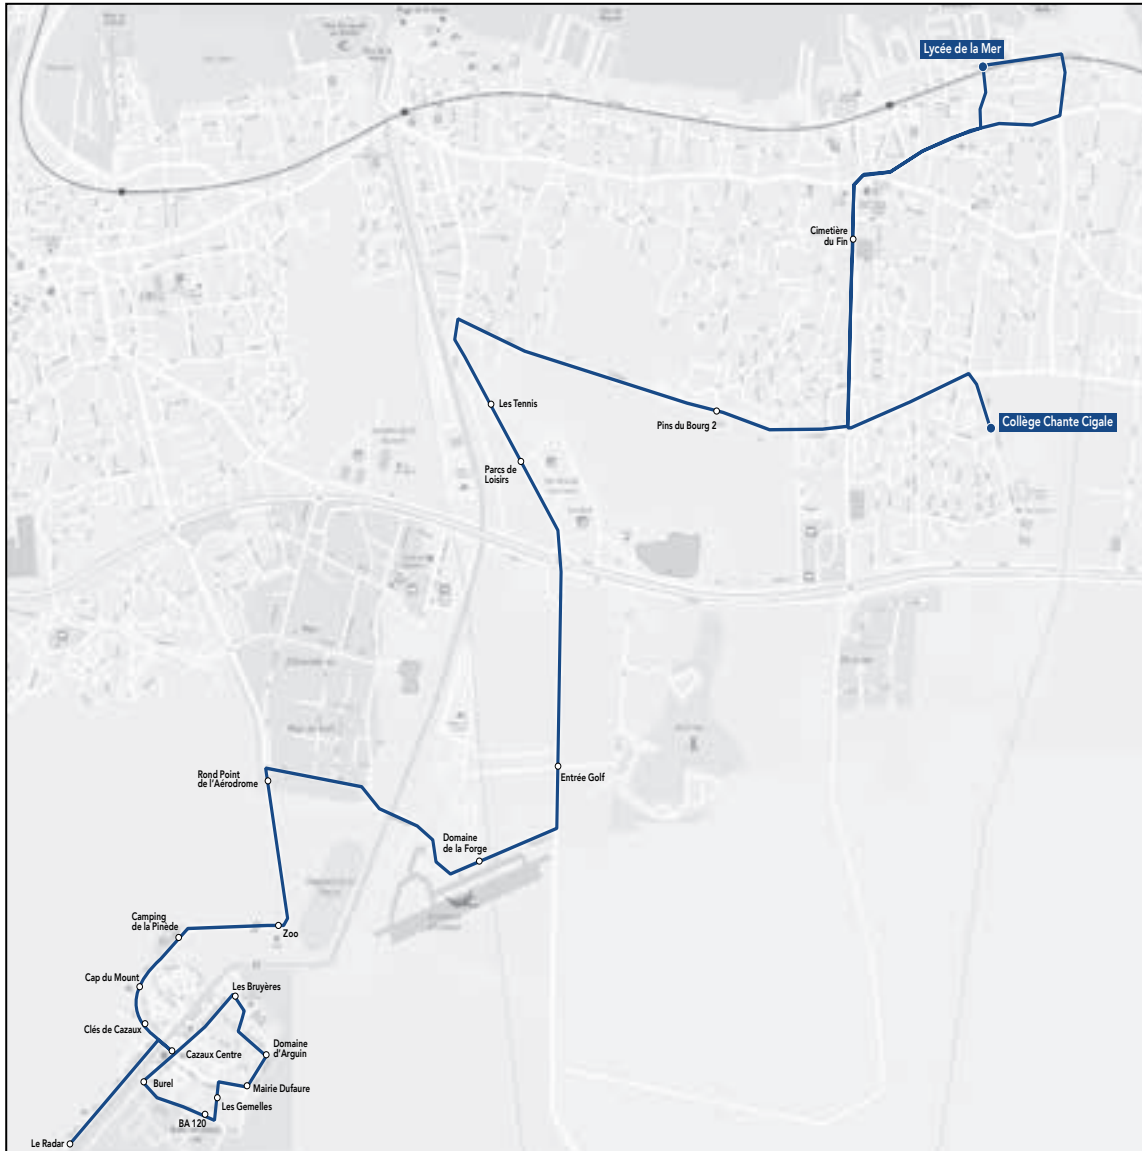

 **Gare de Gujan-Mestras**

 **Pôle de Santé**

 **Gare du Teich**

 **Gare d'Arcachon**

Bon à savoir

Le Lycée de la Mer est situé à 10 min à pied de la gare de Gujan-Mestras.

Circuit S9

ALLER