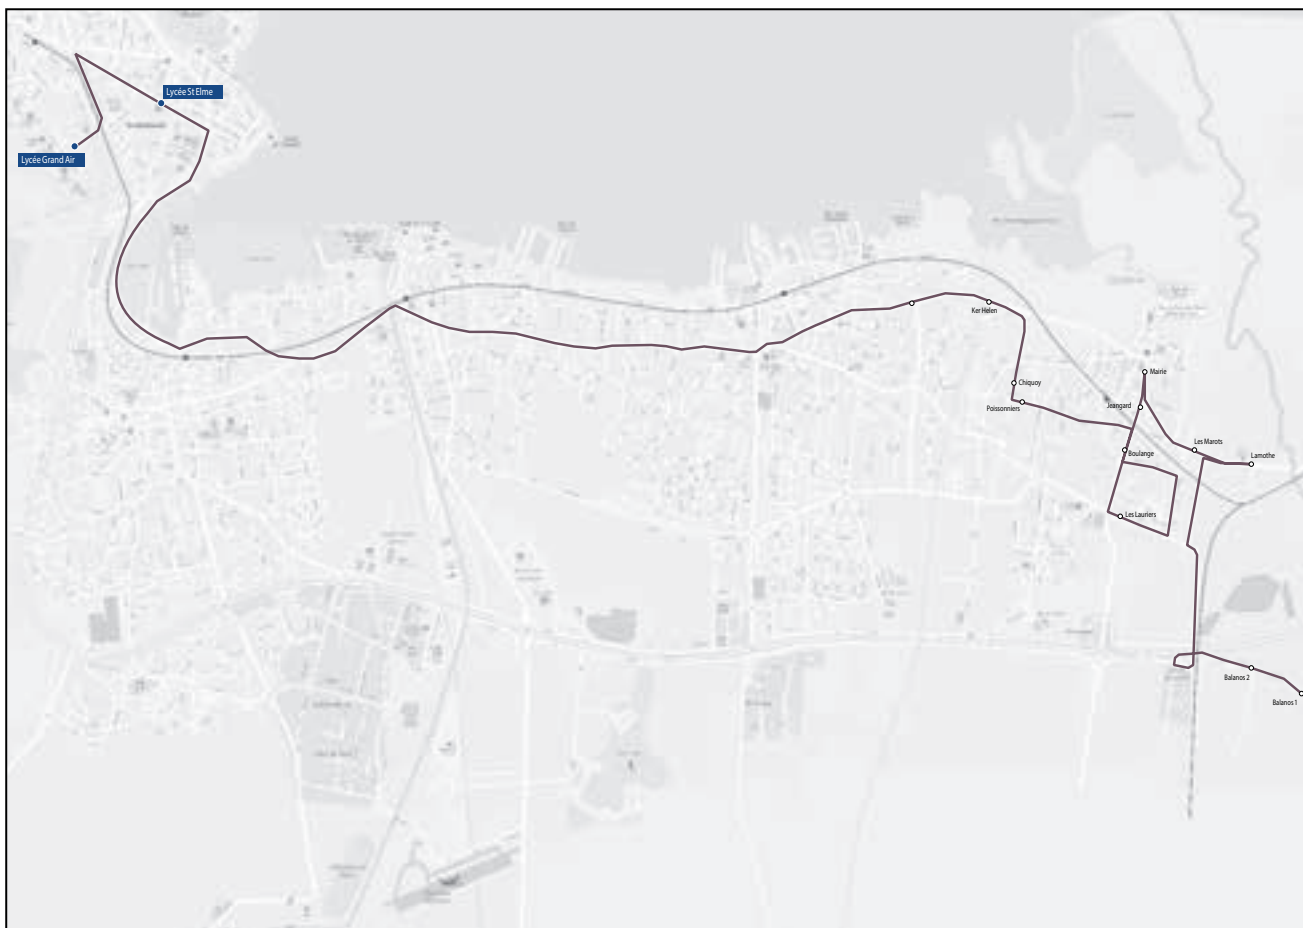

Circuit S23.1 RETOUR

Lycées Grand Air & Saint-Elme

Commune	Arrêt	Horaires LM JV
Arcachon	Lycée Grand Air	16h10
Arcachon	Lycée Saint-Elme	16h15
Le Teich	Ker Helen	16h32
Le Teich	Chiquoy	16h35
Le Teich	Poissonniers	16h36
Le Teich	Boulange	16h39
Le Teich	Les Lauriers	16h41
Le Teich	Jeangard	16h44
Le Teich	Mairie du Teich	16h50
Le Teich	Les Marots	16h52
Le Teich	Lamothe	16h54
Le Teich	Balanos 2	16h59
Le Teich	Balanos 1	17h00

Les horaires sont donnés pour des conditions normales de circulation.