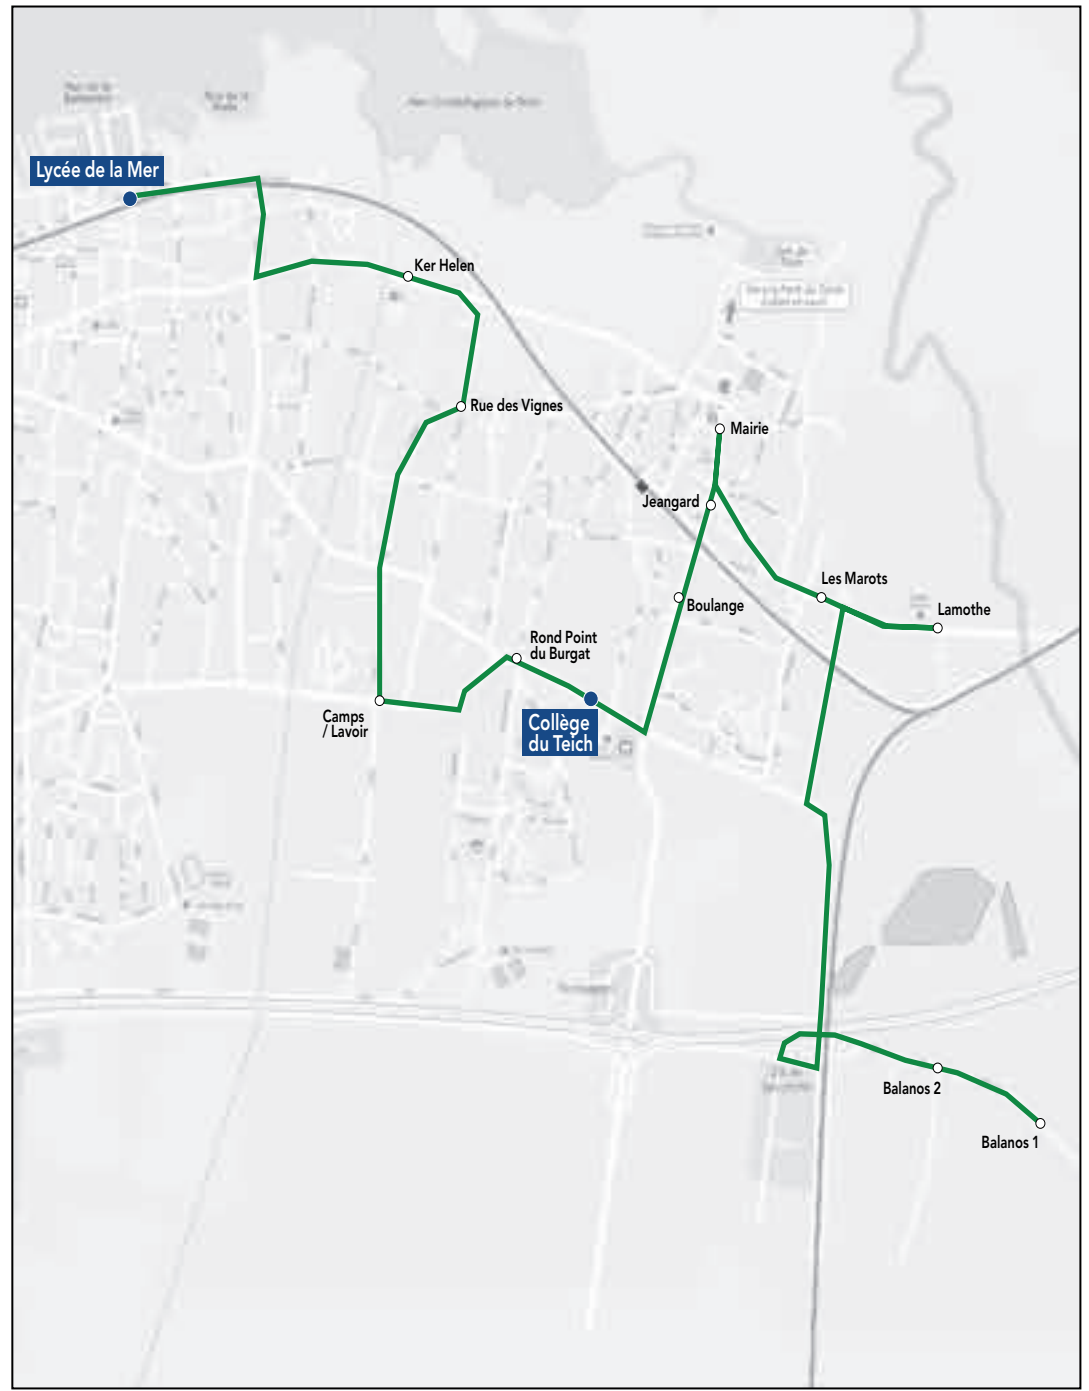

Les horaires sont donnés pour des conditions normales de circulation.