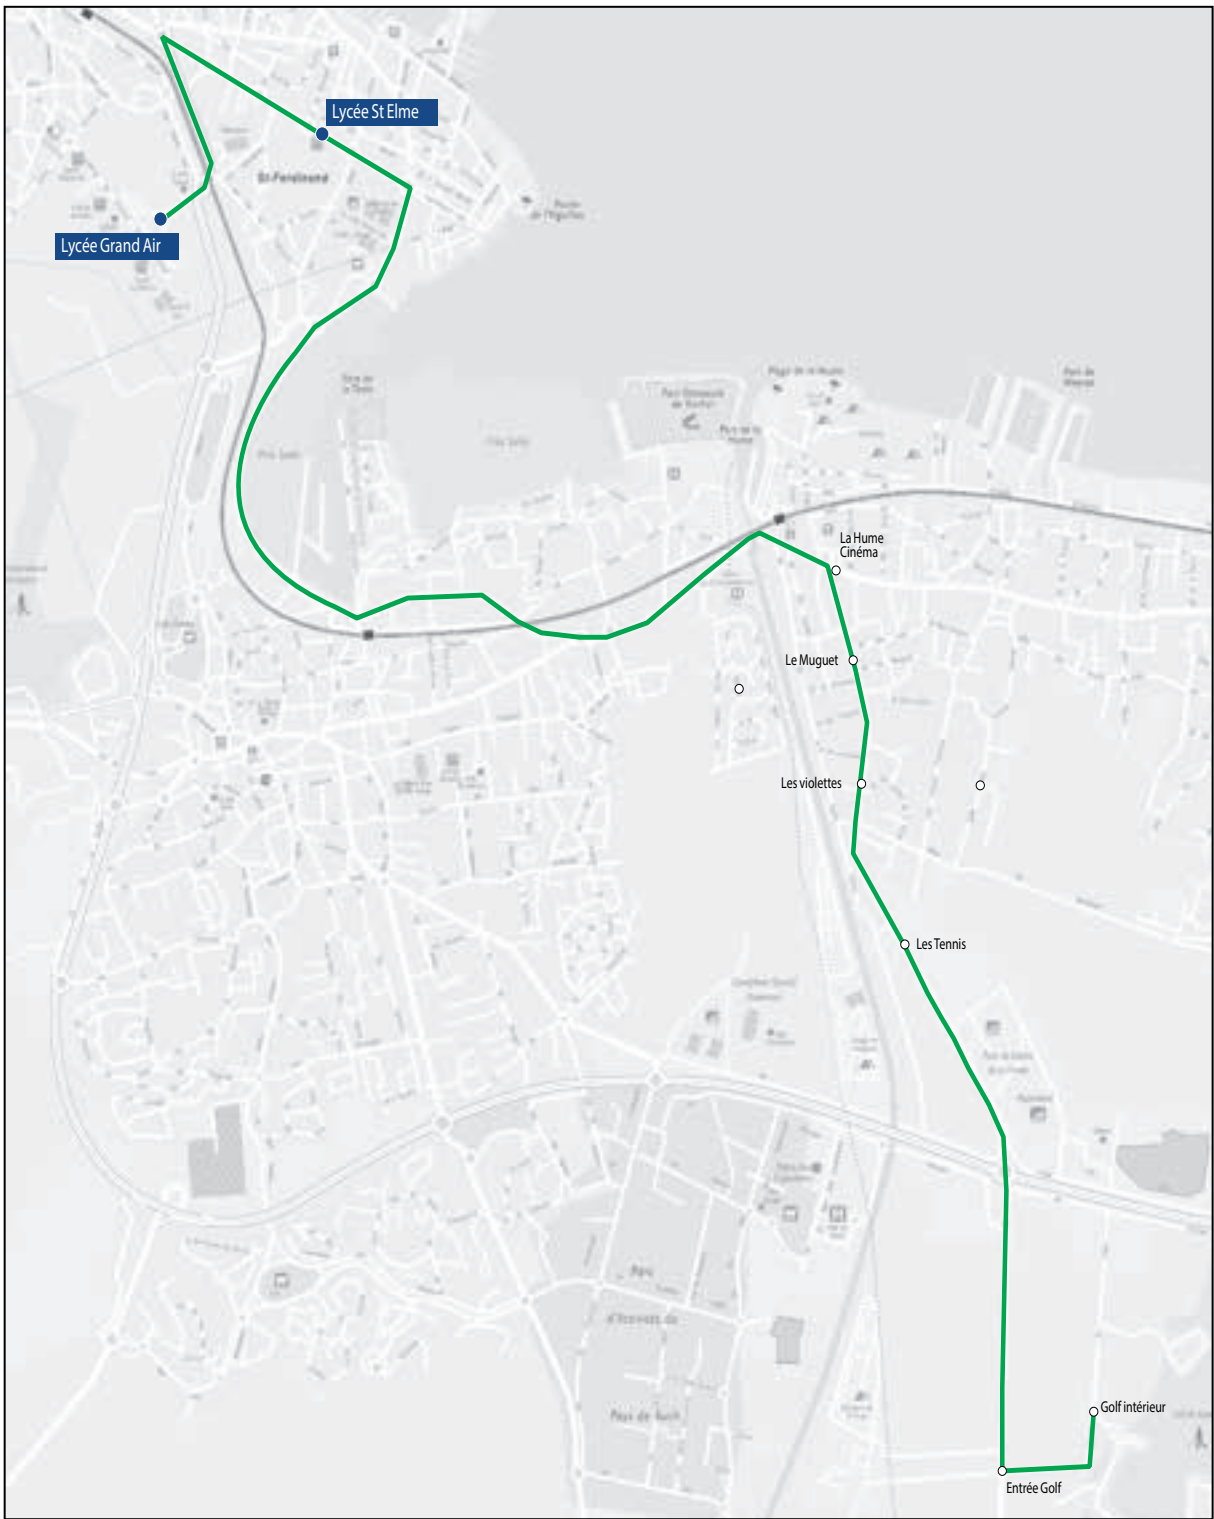

Lycées Grand Air & Saint-Elme

Commune	Arrêt	Horaires LM JV
Arcachon	Lycée Grand Air	16h10
Arcachon	Lycée Saint-Elme	16h15
Gujan Mestras	La Hume Cinéma	16h25
Gujan Mestras	Le muguet	16h27
Gujan Mestras	Les violettes	16h28
Gujan Mestras	Les tennis	16h30
Gujan Mestras	Le golf entrée	16h39
Gujan Mestras	Le golf intérieur	16h40

Les horaires sont donnés pour des conditions normales de circulation.