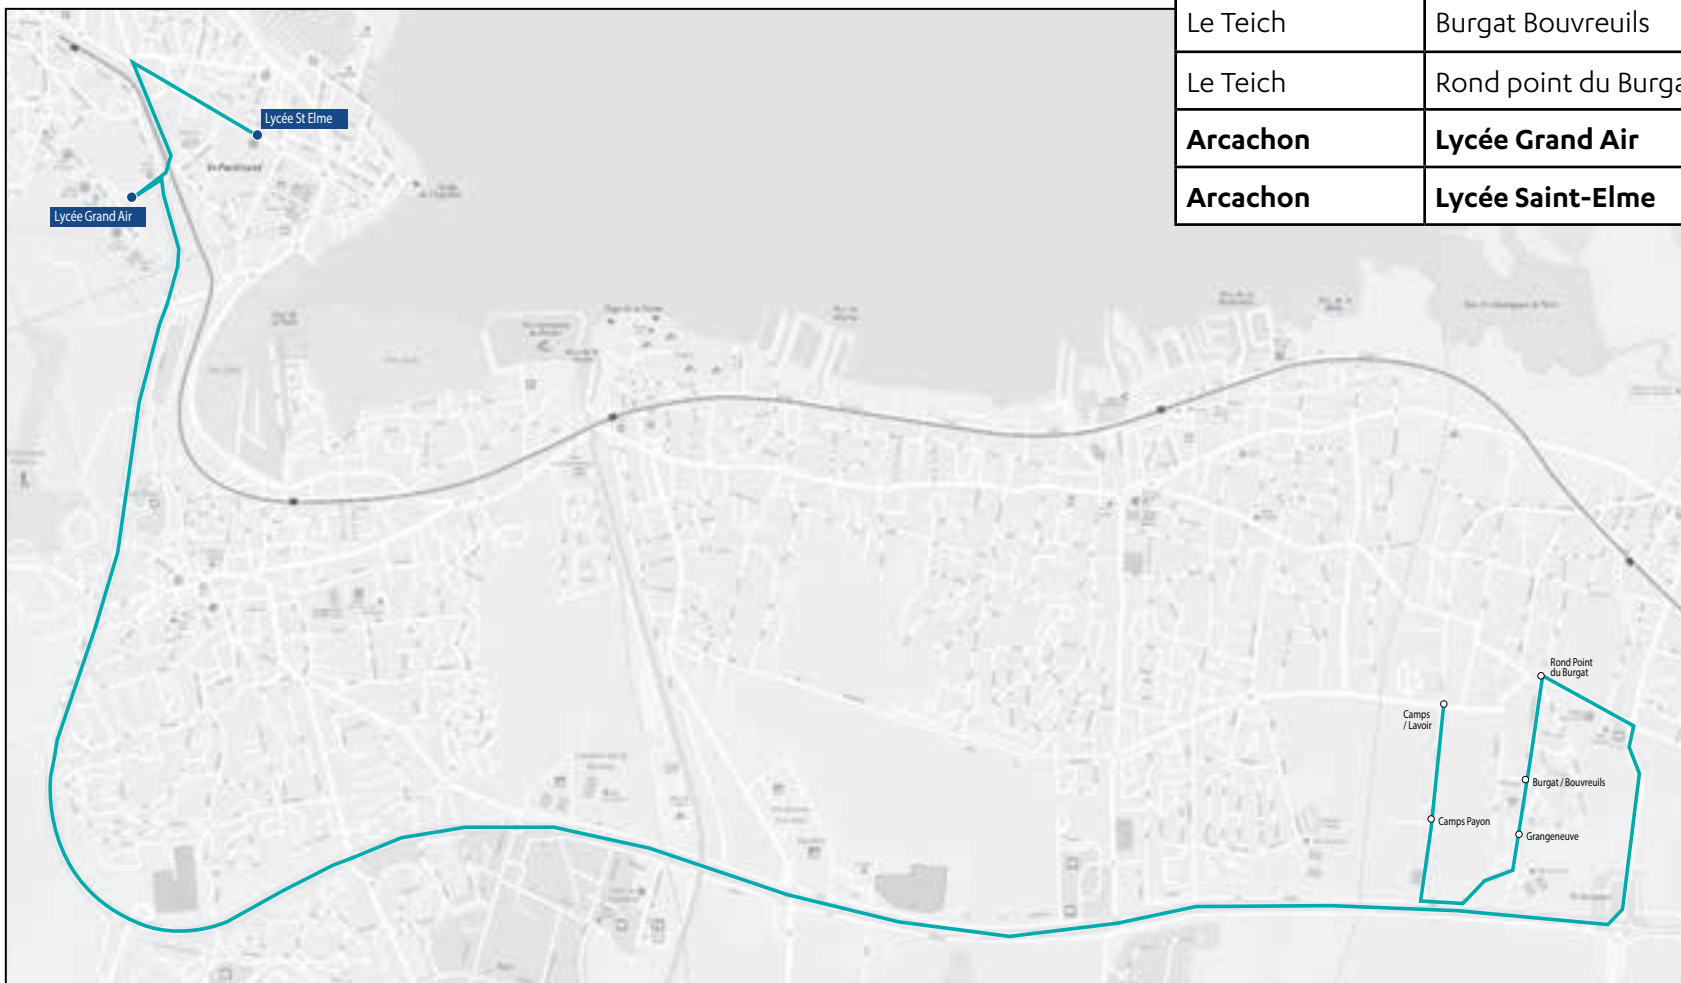

Circuit S23 ALLER

 Lycées Grand Air & Saint-Elme

Commune	Arrêt	Horaires LMmJV
Le Teich	Camps Lavoir	07h10
Le Teich	Camps Payon	07h13
Le Teich	Grangeneuve	07h15
Le Teich	Burgat Bouvreuils	07h16
Le Teich	Rond point du Burgat	07h21
Arcachon	Lycée Grand Air	07h43
Arcachon	Lycée Saint-Elme	07h48