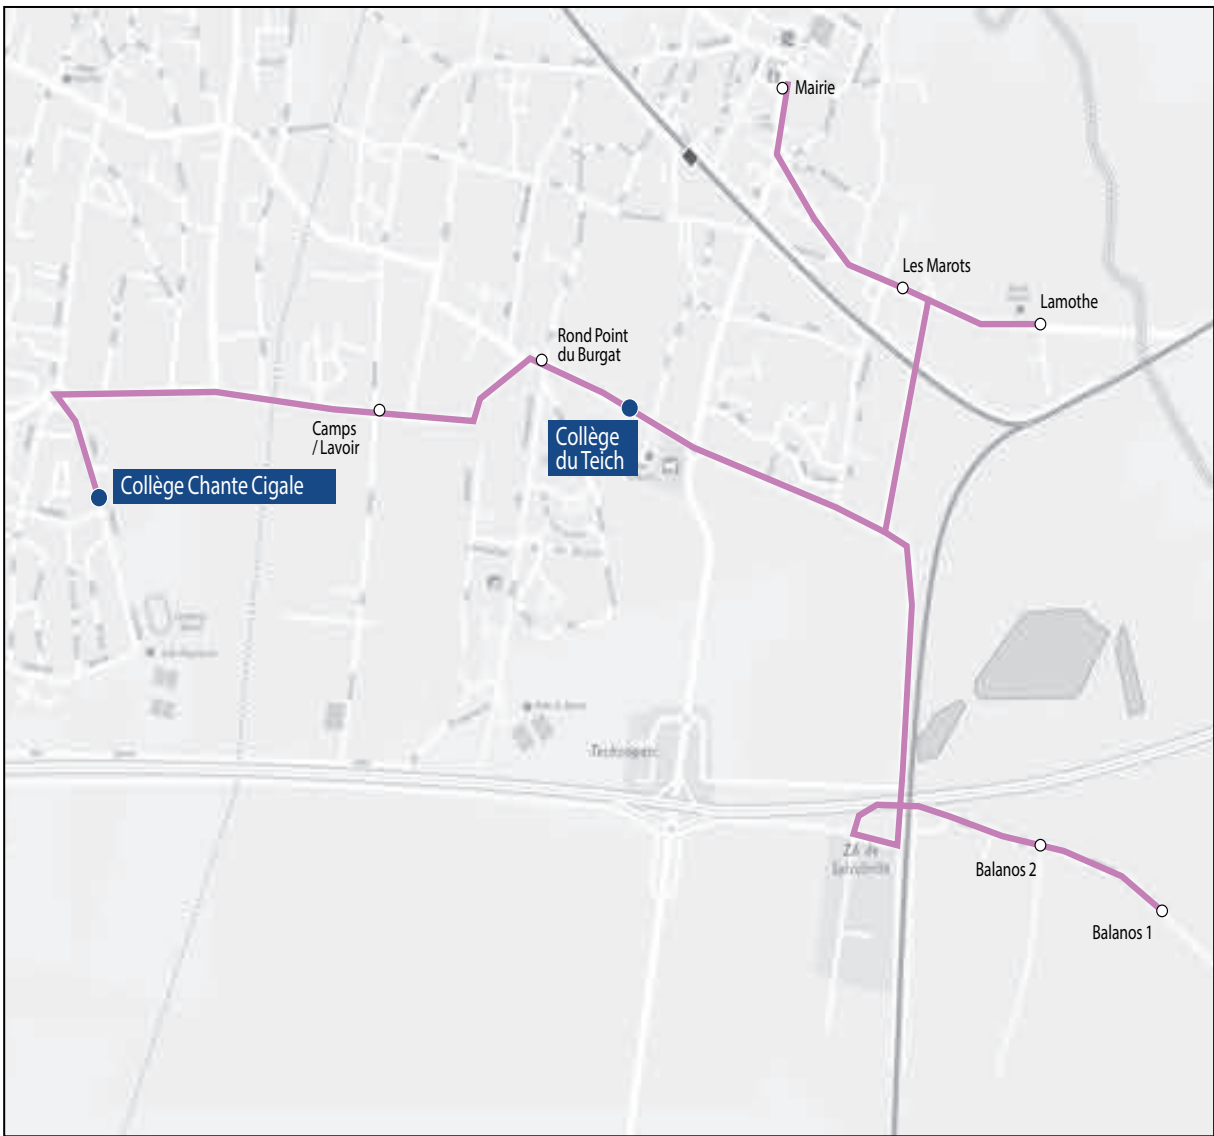

Collège Chante Cigale

Commune	Arrêt	Horaires LMmJV
Le Teich	Mairie	07h48
Le Teich	Les Marots	07h50
Le Teich	Lamothe	07h53
Le Teich	Balanos 1	07h59
Le Teich	Balanos 2	08H02
Le Teich	Collège du Teich	08h10
Le Teich	Rond Point du Burgat	08h12
Le Teich	Camps/Lavoir	08h14
Gujan Mestras	Collège Chante cigale	08h15

Les horaires sont donnés pour des conditions normales de circulation.