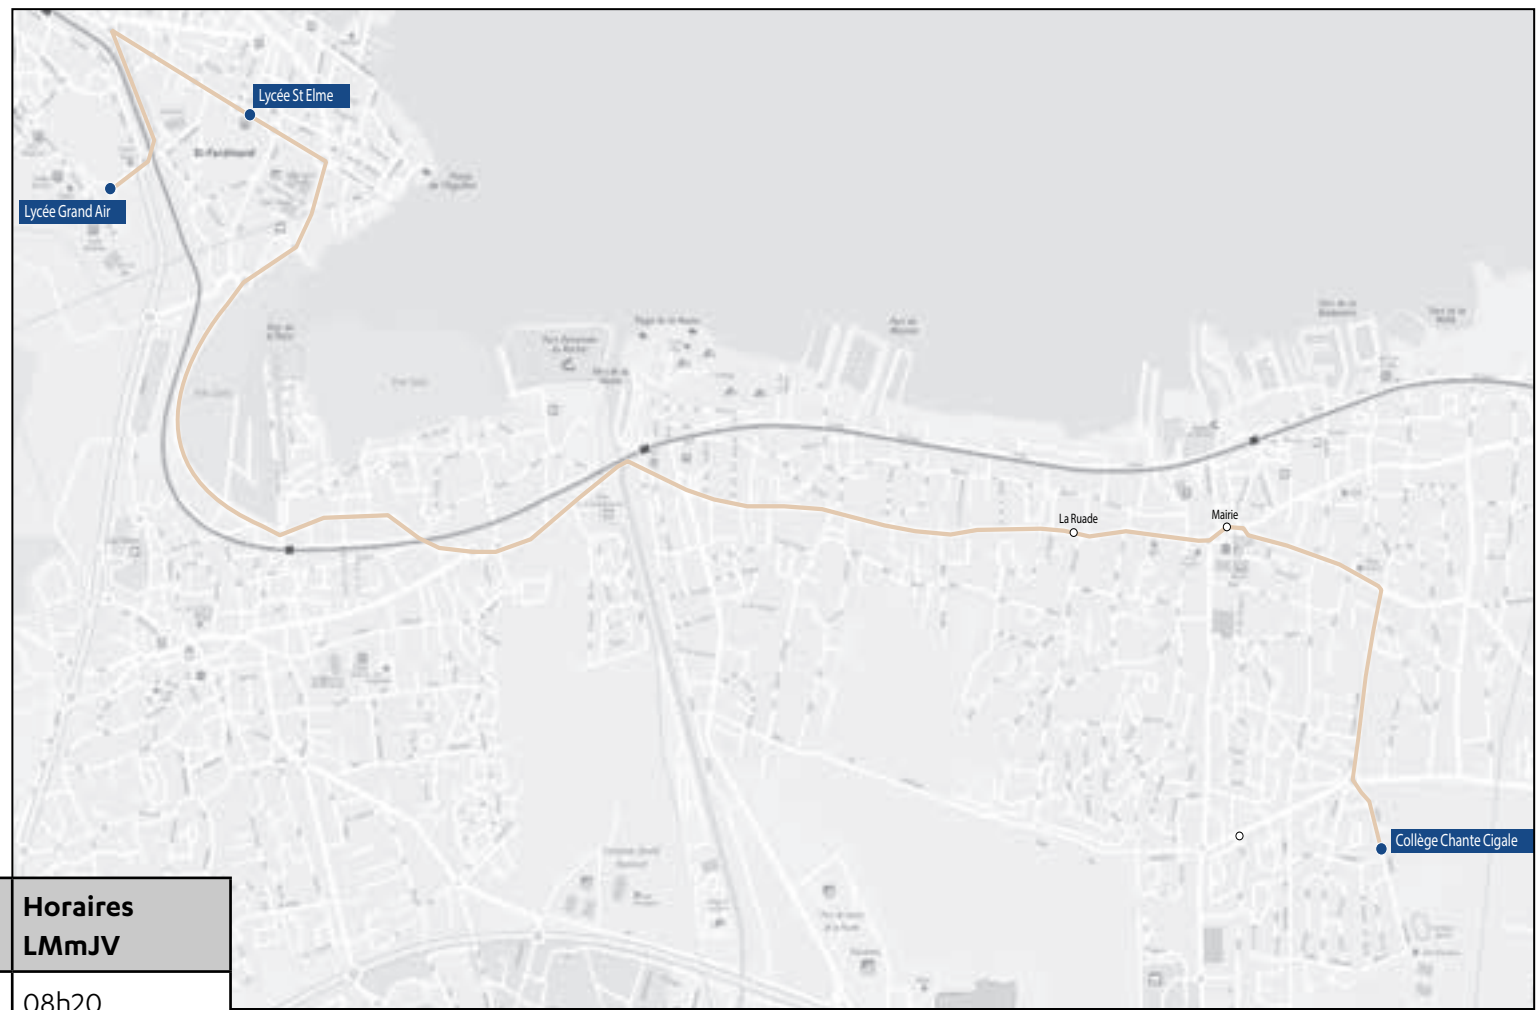

Circuit S3

ALLER

Commune	Arrêt	Horaires LMmJV
Gujan-Mestras	Collège Chante Cigale	08h20
Gujan-Mestras	Mairie de Gujan	08h23
Gujan-Mestras	La Ruade	08h28
Arcachon	Lycée Saint-Elme	08h45
Arcachon	Lycée Grand Air	08h50

Les horaires sont donnés pour des conditions normales de circulation.