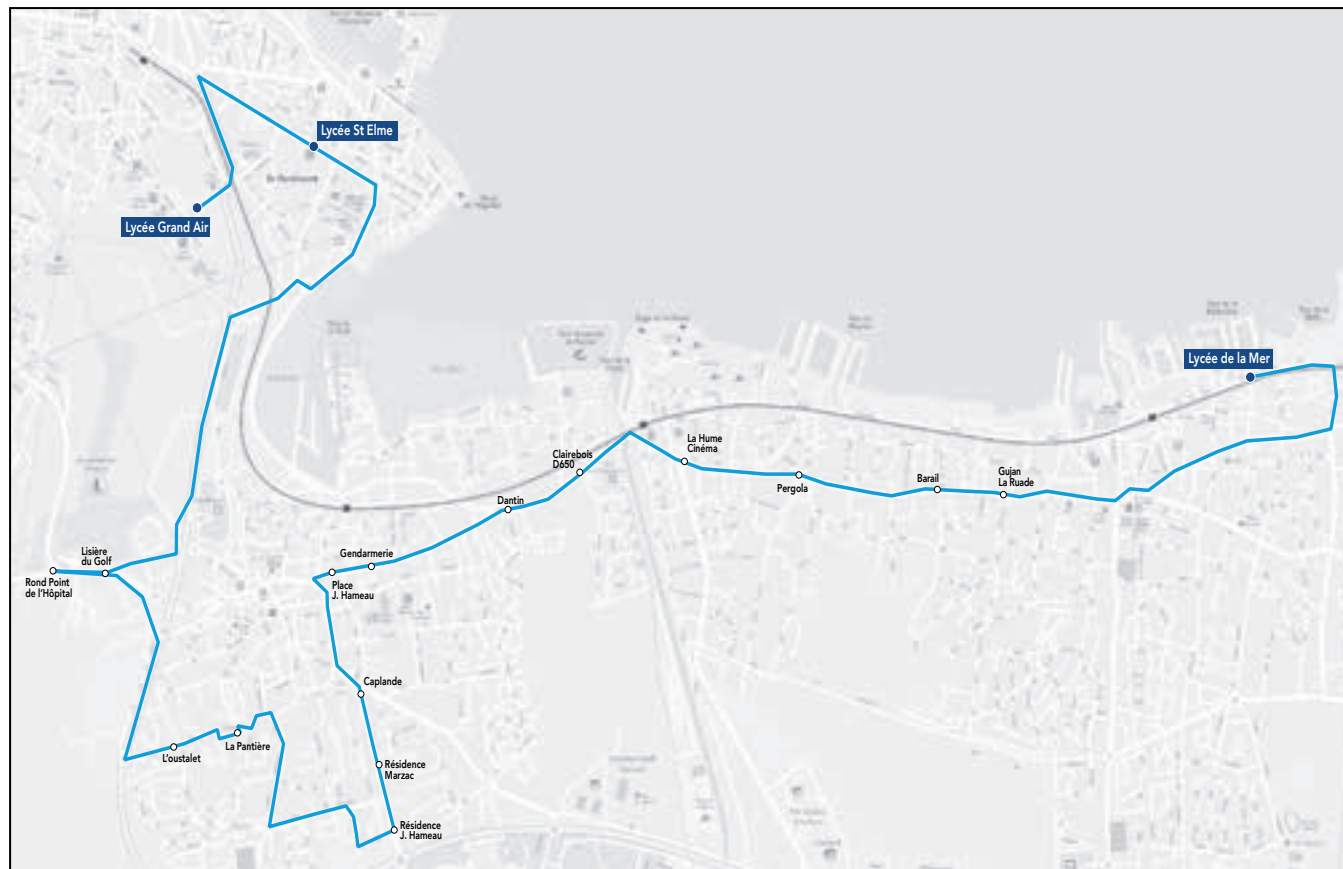

Circuit S26.2 RETOUR

Commune	Arrêt	Horaires LMJV
Gujan Mestras	Lycée de la Mer	18h10
Gujan-Mestras	Gujan La Ruade	18h19
Gujan-Mestras	Barail	18h20
Gujan-Mestras	Pergola	18h21
Gujan-Mestras	La Hume Cinéma	18h23
La Teste-de-Buch	Clairbois D650	18h27
La Teste-de-Buch	Dantin	18h28
La Teste-de-Buch	Gendarmerie	18h30
La Teste-de-Buch	Place Jean Hameau	18h31
La Teste-de-Buch	Caplande	18h34
La Teste-de-Buch	Résidence Marzac	18h35
La Teste-de-Buch	Résidence Jean Hameau	18h36
La Teste-de-Buch	La pantière	18h38
La Teste-de-Buch	L'Oustalet	18h39
La Teste-de-Buch	Lisière du golf	18h41
La Teste-de-Buch	Rond point de l'hôpital	18h42
Arcachon	Lycée Saint-Elme	18h48
Arcachon	Lycée Grand Air	18h50

Les horaires sont donnés pour des conditions normales de circulation.