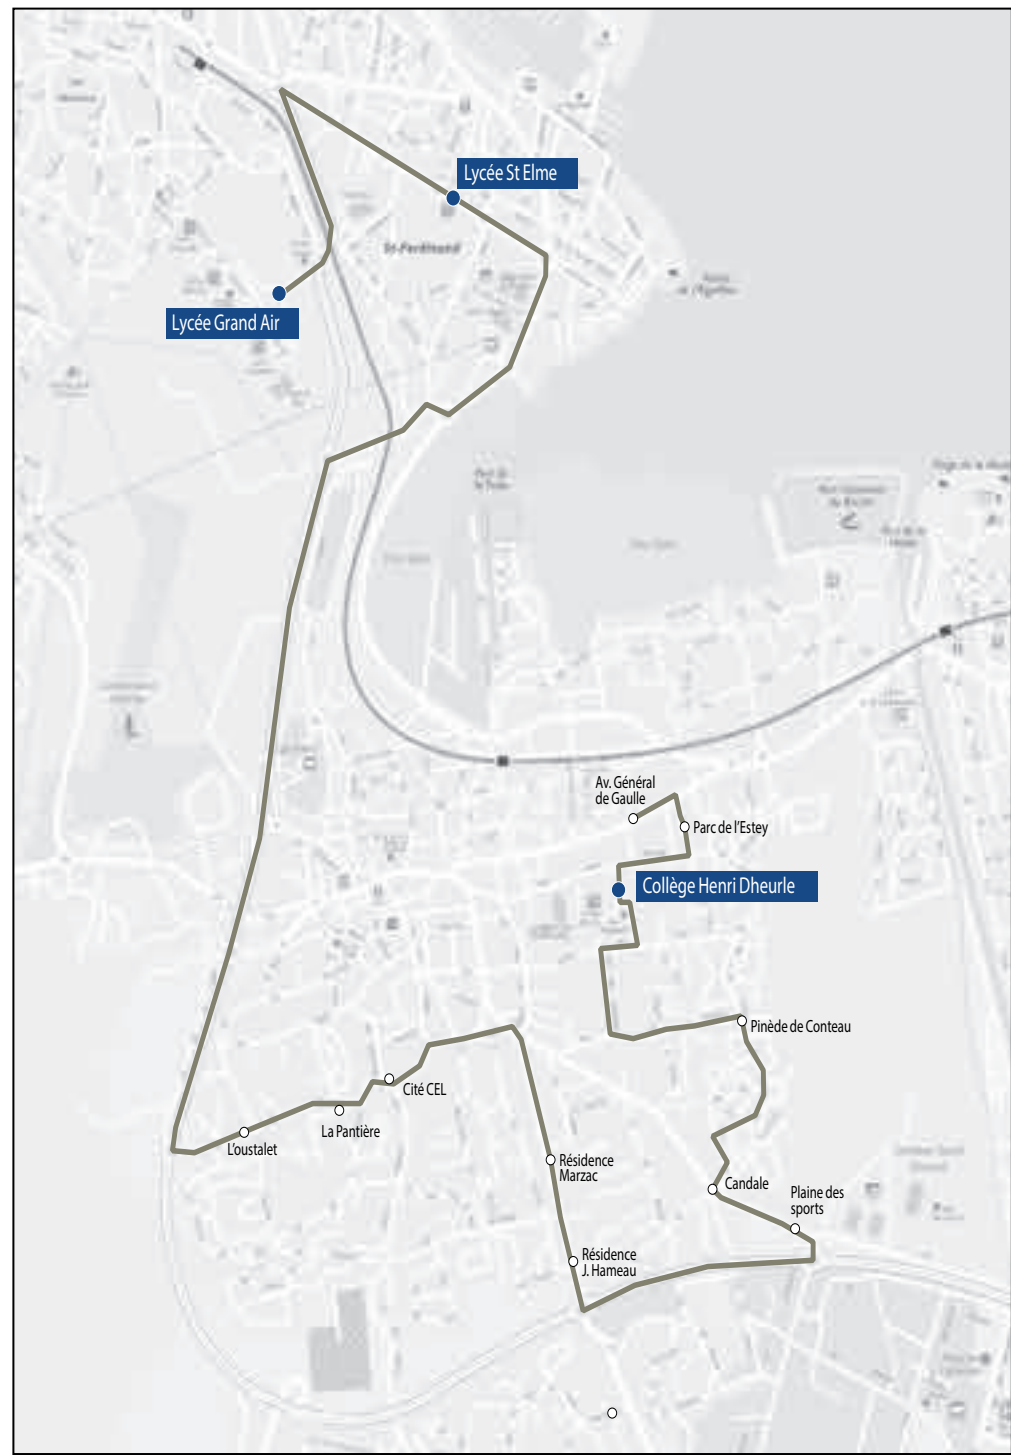

Lycées Grand Air & Saint-Elme

Commune	Arrêt	Horaires LM JV	Horaires m
Arcachon	Lycée Grand Air	17h15	13h15
Arcachon	Lycée Saint-Elme	17h20	13h20
La Teste-de-Buch	L'Oustalet	17h35	13h30
La Teste-de-Buch	La pantière	17h36	13h31
La Teste-de-Buch	Cite CEL	17h38	13h32
La Teste-de-Buch	Résidence Marzac	17h44	13h38
La Teste-de-Buch	Résidence Jean Hameau	17h45	13h39
La Teste-de-Buch	Plaine des sports	17h51	13h45
La Teste-de-Buch	Candale	17h52	13h46
La Teste-de-Buch	Pinède de Conteau	17h54	13h48
La Teste-de-Buch	College Henri Dheurle	17h56	13h50
La Teste-de-Buch	Parc de l'Estey	17h58	13h52
La Teste-de-Buch	Av. Général de Gaulle	18h01	13h55

Les horaires sont donnés pour des conditions normales de circulation.