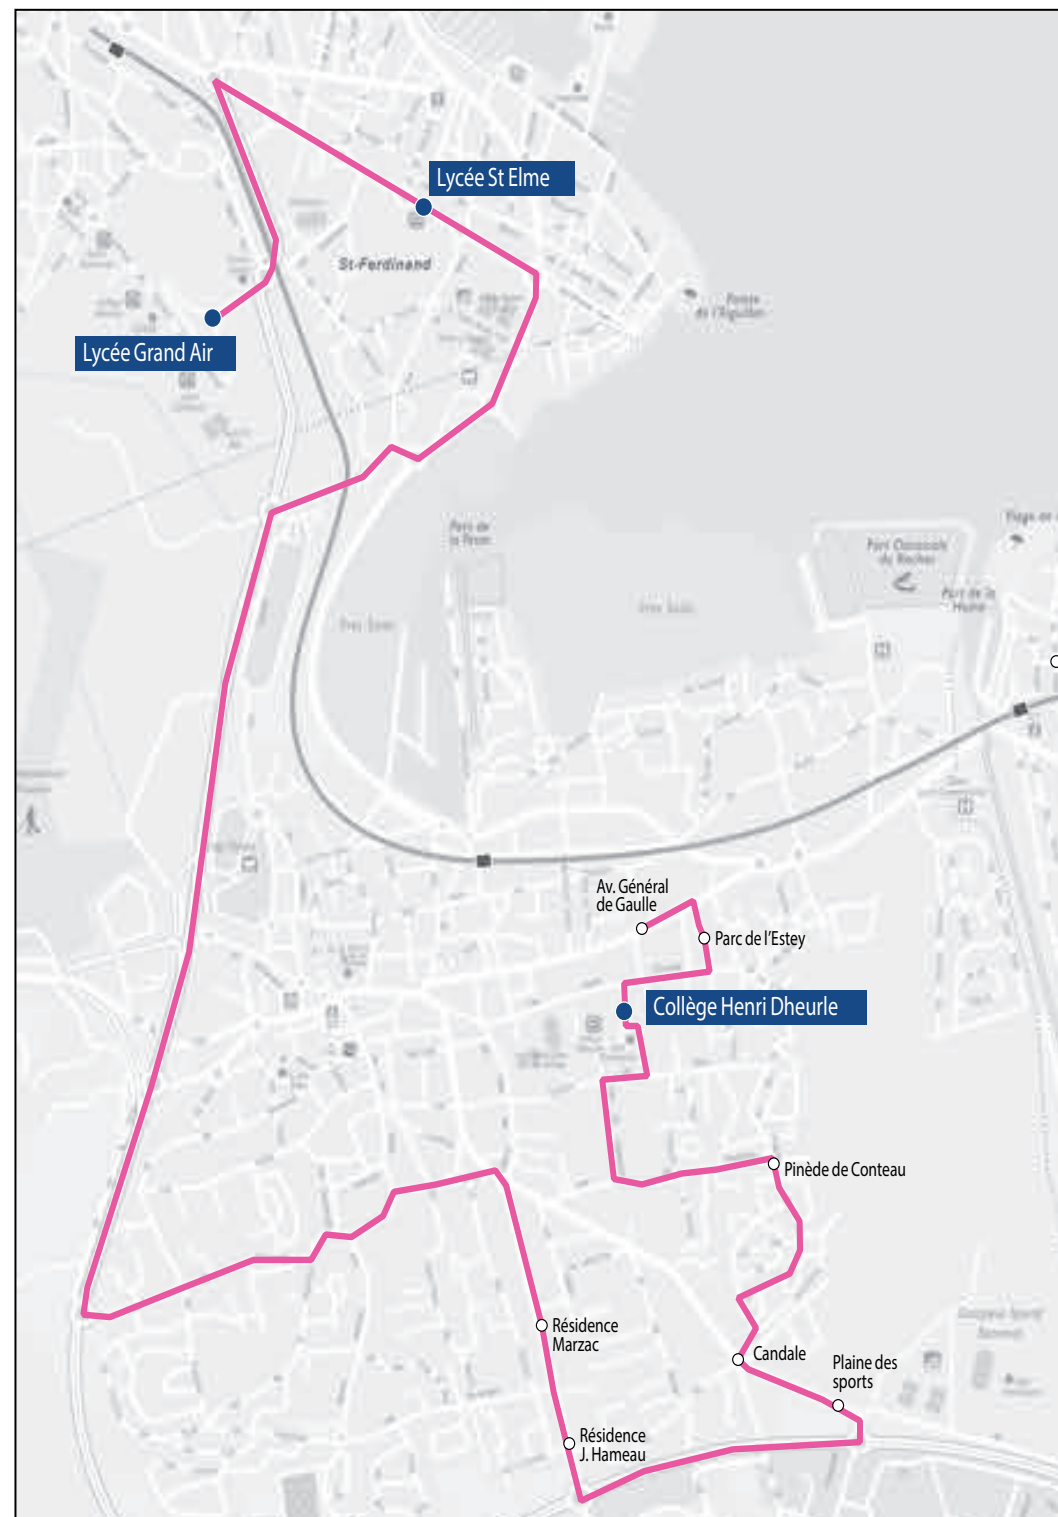

Lycées Grand Air & Saint-Elme

Commune	Arrêt	Horaires LM JV
Arcachon	Lycée Grand Air	16h15
Arcachon	Lycée Saint-Elme	16h20
La Teste-de-Buch	Résidence Marzac	16h30
La Teste-de-Buch	Résidence Jean Hameau	16h31
La Teste-de-Buch	Plaine des sports	16h37
La Teste-de-Buch	Candale	16h38
La Teste-de-Buch	La pinède de Conteau	16h40
La Teste-de-Buch	Collège Henri Dheurle	16h42
La Teste-de-Buch	Parc de l'estey	16h44
La Teste-de-Buch	Av Charles de Gaulle	16h47