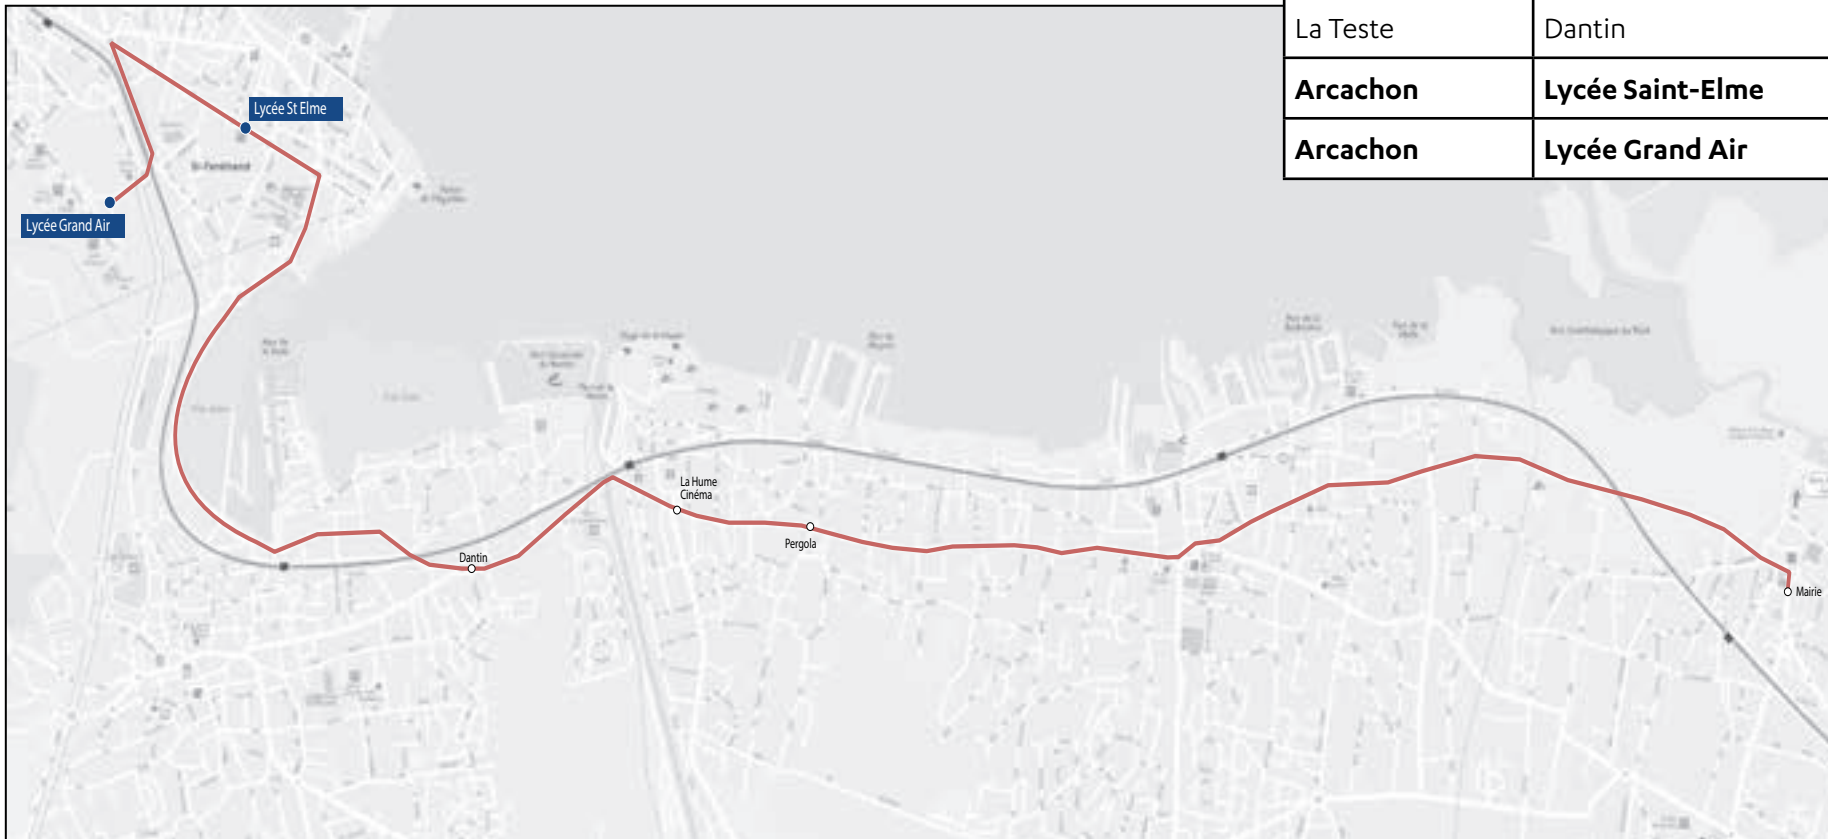

Circuit S26.2 ALLER

Lycées Grand Air & Saint-Elme

Commune	Arrêt	Horaires LMMJV
Le Teich	Mairie du Teich	08h20
Gujan	La Pergola	08h33
La Hume	La Hume Cinéma	08h35
La Teste	Dantin	08h36
Arcachon	Lycée Saint-Elme	08h45
Arcachon	Lycée Grand Air	08h50

Les horaires sont donnés pour des conditions normales de circulation.