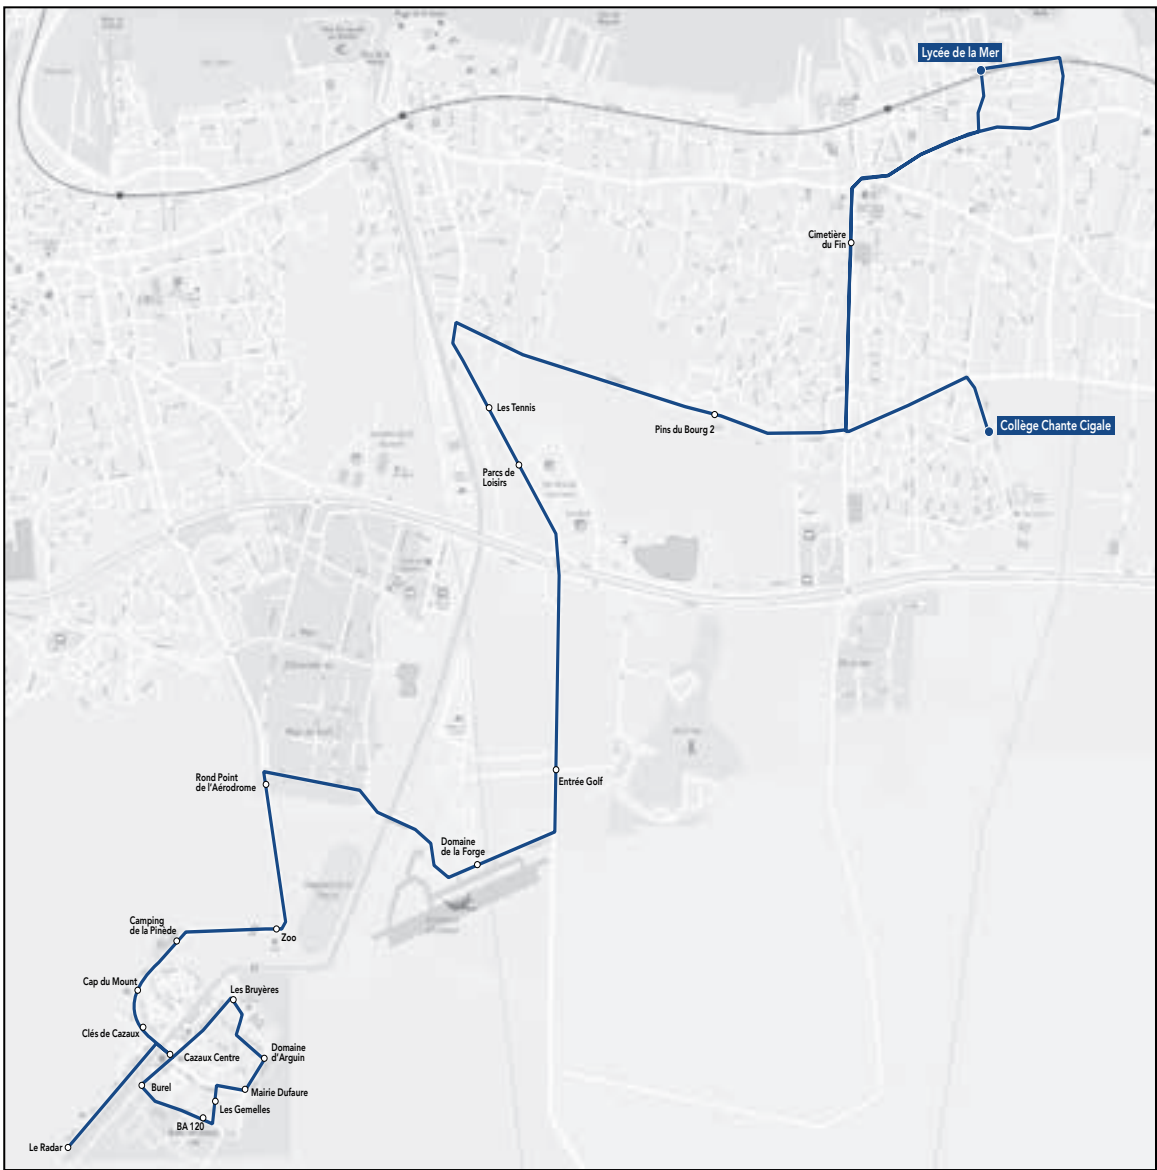

Circuit S9

ALLER

Collège Chante Cigale

Commune	Arrêt	Horaires LMmJV
Cazaux	Le Radar	07h00
Cazaux	Burel	07h06
Cazaux	BA 120	07h08
Cazaux	Les Gemelles	07h09
Cazaux	Marie Dufaure	07h10
Cazaux	Domaine d'Arguin	07h11
Cazaux	Les Bruyères	07h12
Cazaux	Cazaux Centre	07h14
Cazaux	Les Clés	07h23
Cazaux	Camping Cap du Mount	07h24
Cazaux	Camping La Pinède	07h26
La Teste-de-Buch	Zoo	07h28
La Teste-de-Buch	Rond Point de l'Aérodrome	07h29
La Teste-de-Buch	Domaine de la Forge	07h30
Gujan-Mestras	Entrée Golf - Route des Lacs	07h30
Gujan-Mestras	Parcs de Loisirs	07h32
Gujan-Mestras	Tennis	07h32
Gujan-Mestras	Pin du bourg 2	07h34
Gujan-Mestras	Cimetière du fin	07h39
Gujan-Mestras	Lycée de la Mer	07h55
Gujan-Mestras	Collège Chante Cigale	08h15

Les horaires sont donnés pour des conditions normales de circulation.