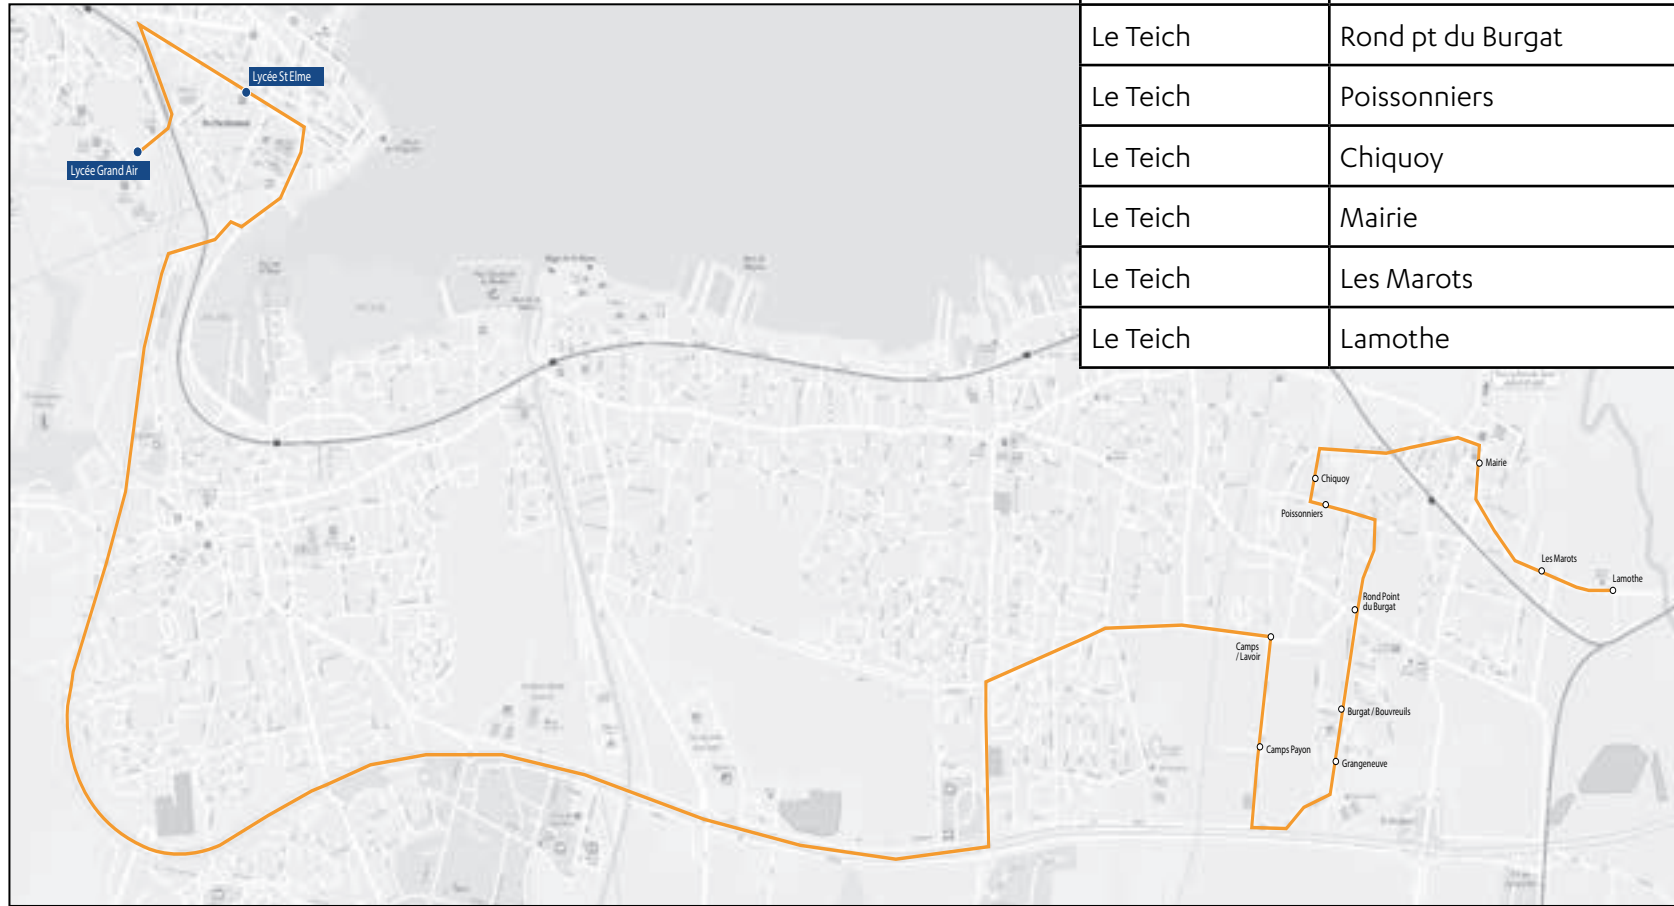

Circuit S18.1 RETOUR

Commune	Arrêt	Horaires LM JV	Horaires m
Arcachon	Lycée Grand Air	17h15	13h15
Arcachon	Lycée Saint-Elme	17h20	13h20
Le Teich	Camps lavoir	17h30	13h30
Le Teich	Camps/Payon	17h32	13h32
Le Teich	Grangeneuve	17h34	13h34
Le Teich	Burgat/bouvreils	17h35	13h35
Le Teich	Rond pt du Burgat	17h37	13h37
Le Teich	Poissonniers	17h42	13h42
Le Teich	Chiquoy	17h44	13h44
Le Teich	Mairie	17h48	13h48
Le Teich	Les Marots	18h01	14h00
Le Teich	Lamothe	18h03	14h02

Les horaires sont donnés pour des conditions normales de circulation.