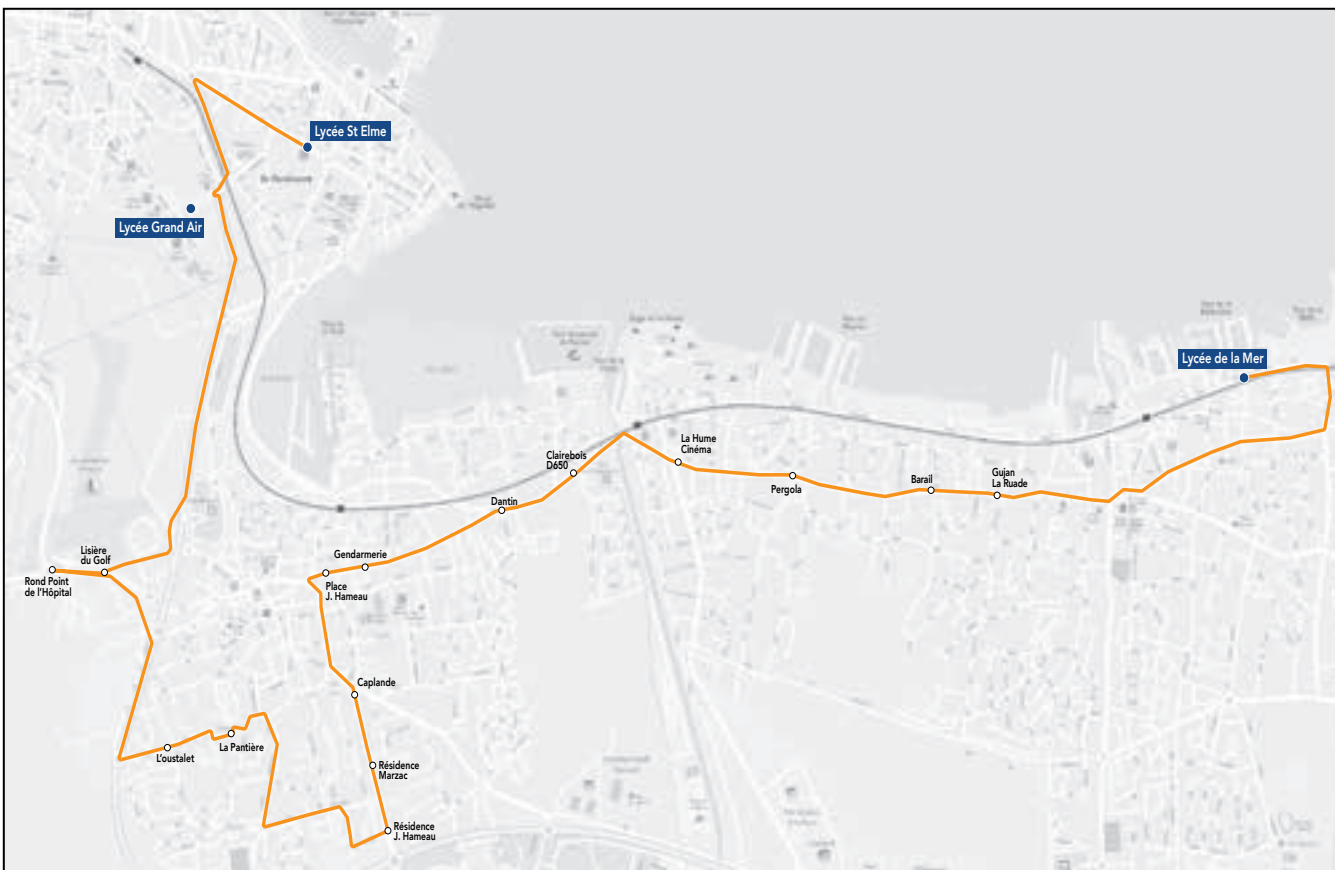

Circuit S26.1 ALLER

Commune	Arrêt	Horaires LMmJV
Arcachon	Lycée Saint-Elme	07h05
Arcachon	Lycée Grand Air	07h07
La Teste-de-Buch	Rond point de l'hôpital	07h13
La Teste-de-Buch	Lisière du golf	07h14
La Teste-de-Buch	L'Oustalet	07h16
La Teste-de-Buch	La pantière	07h17
La Teste-de-Buch	Résidence Jean Hameau	07h19
La Teste-de-Buch	Résidence Marzac	07h20
La Teste-de-Buch	Caplande	07h21
La Teste-de-Buch	Place Jean Hameau	07h24
La Teste-de-Buch	Gendarmerie	07h25
La Teste-de-Buch	Dantin	07h27
La Teste-de-Buch	Clairbois D650	07h28
La Hume	La Hume Cinéma	07h32
Gujan-Mestras	Pergola	07h34
Gujan-Mestras	Barail	07h35
Gujan-Mestras	Gujan La Ruade	07h37
Gujan-Mestras	Lycée de la mer	07h45

Les horaires sont donnés pour des conditions normales de circulation.