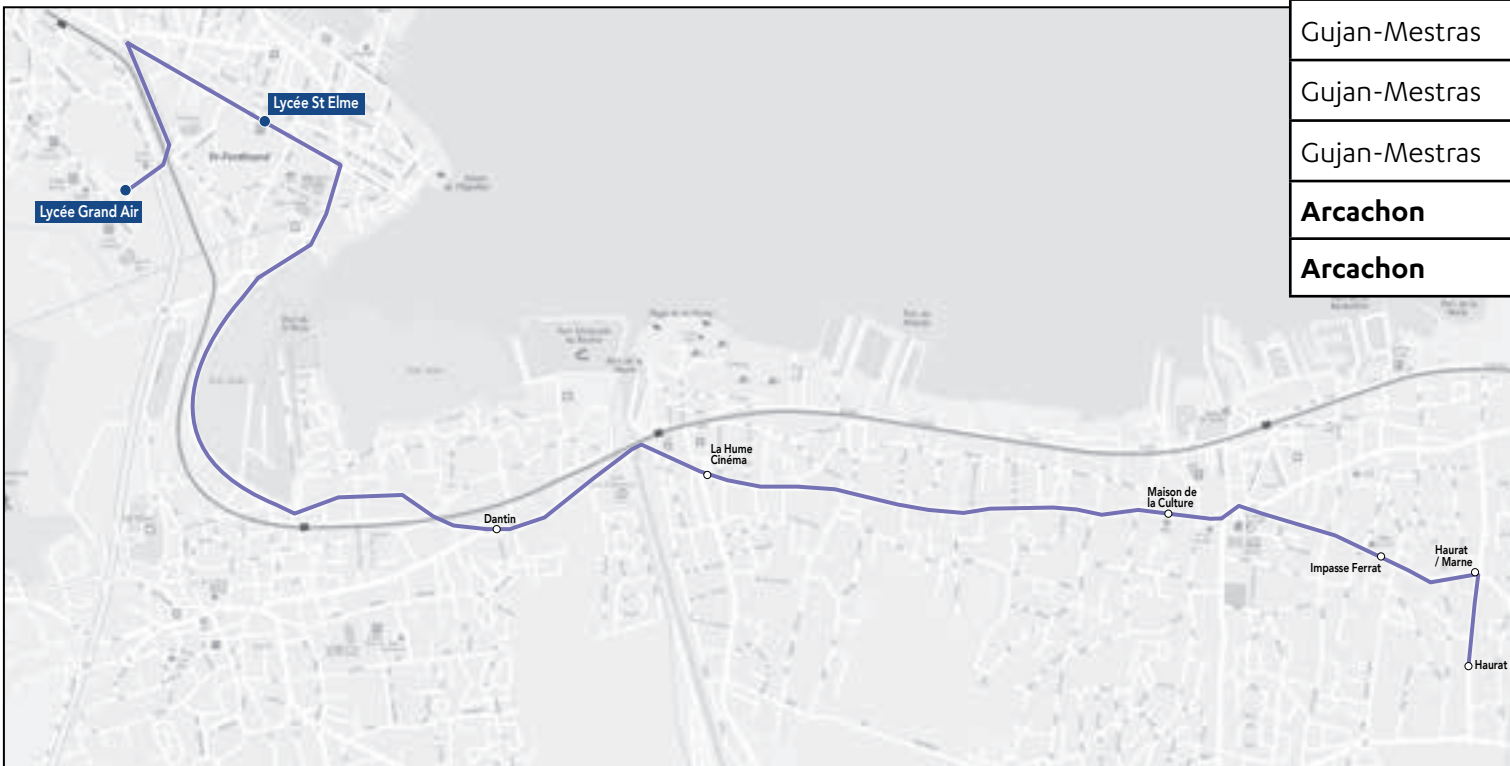

Circuit S20 ALLER

Lycées Grand Air & Saint-Elme

Commune	Arrêt	Horaires LMmJV
Gujan-Mestras	Haurat	07h15
Gujan-Mestras	Haurat/marne	07h17
Gujan-Mestras	Maison de la culture	07h23
Gujan-Mestras	La Hume Cinéma	07h30
Gujan-Mestras	Dantin	07h33
Arcachon	Lycée Saint-Elme	07h45
Arcachon	Lycée Grand Air	07h50

Les horaires sont donnés pour des conditions normales de circulation.