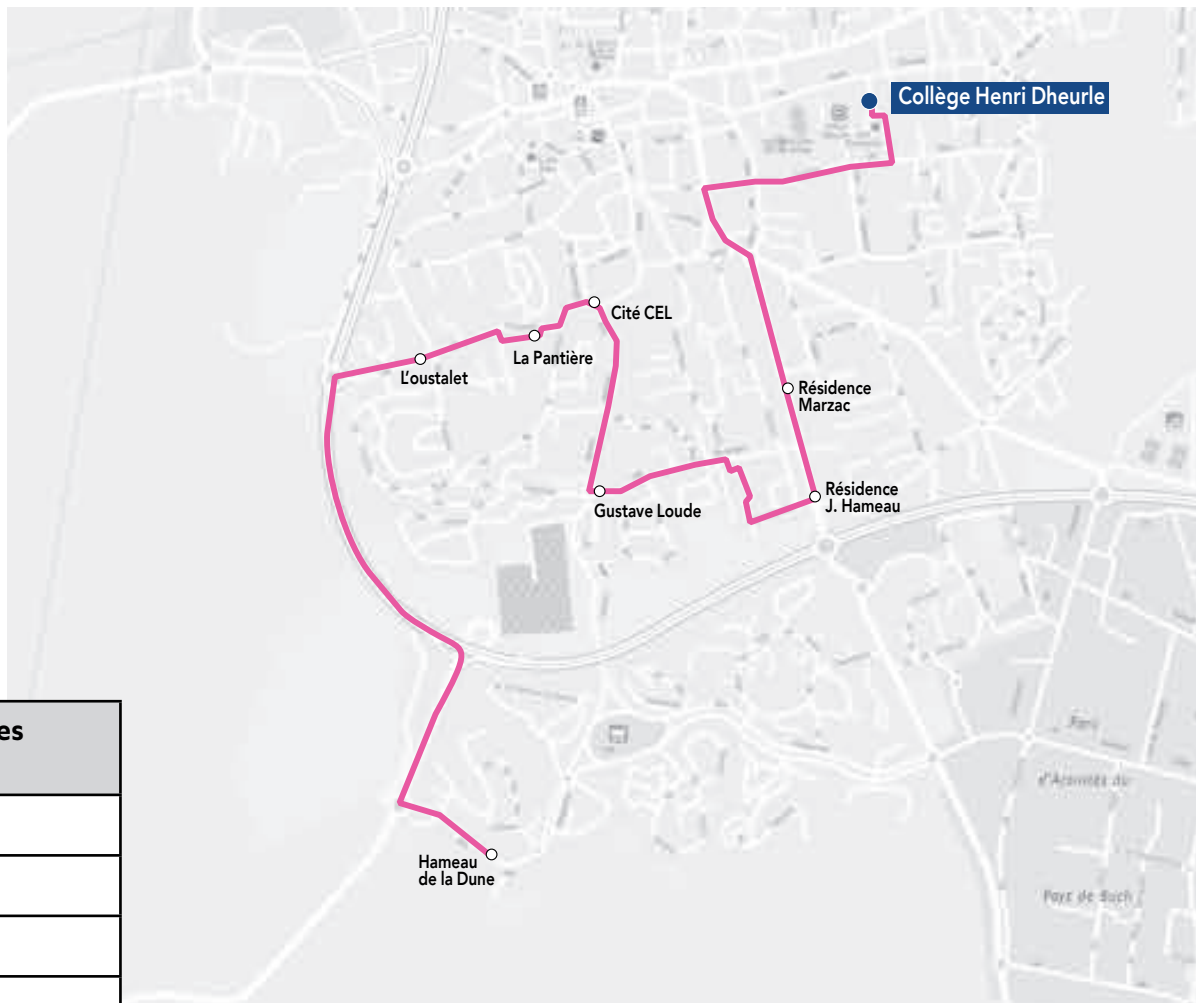

ALLER

Commune	Arrêt	Horaires LMmJV
La Teste-de-Buch	Hameau de la Dune	08h00
La Teste-de-Buch	L'Oustalet	08h05
La Teste-de-Buch	La Pantière	08h06
La Teste-de-Buch	Cité CEL	08h07
La Teste-de-Buch	Gustave Loude (rue Béranger)	08h09
La Teste-de-Buch	Résidence Jean Hameau	08h11
La Teste-de-Buch	Résidence Marzac	08h13
La Teste-de-Buch	Collège Henri Dheurle	08h15

RETOUR

Commune	Arrêt	Horaires m	Horaires LMJV
La Teste-de-Buch	Collège Henri Dheurle	13h15	17h15
La Teste-de-Buch	Résidence Marzac	13h17	17h17
La Teste-de-Buch	Résidence Jean Hameau	13h19	17h19
La Teste-de-Buch	Gustave Loude (rue Béranger)	13h21	17h21
La Teste-de-Buch	Cité CEL	13h23	17h23
La Teste-de-Buch	La Pantière	13h24	17h24
La Teste-de-Buch	L'Oustalet	13h25	17h25
La Teste-de-Buch	Hameau de la Dune	13h30	17h30