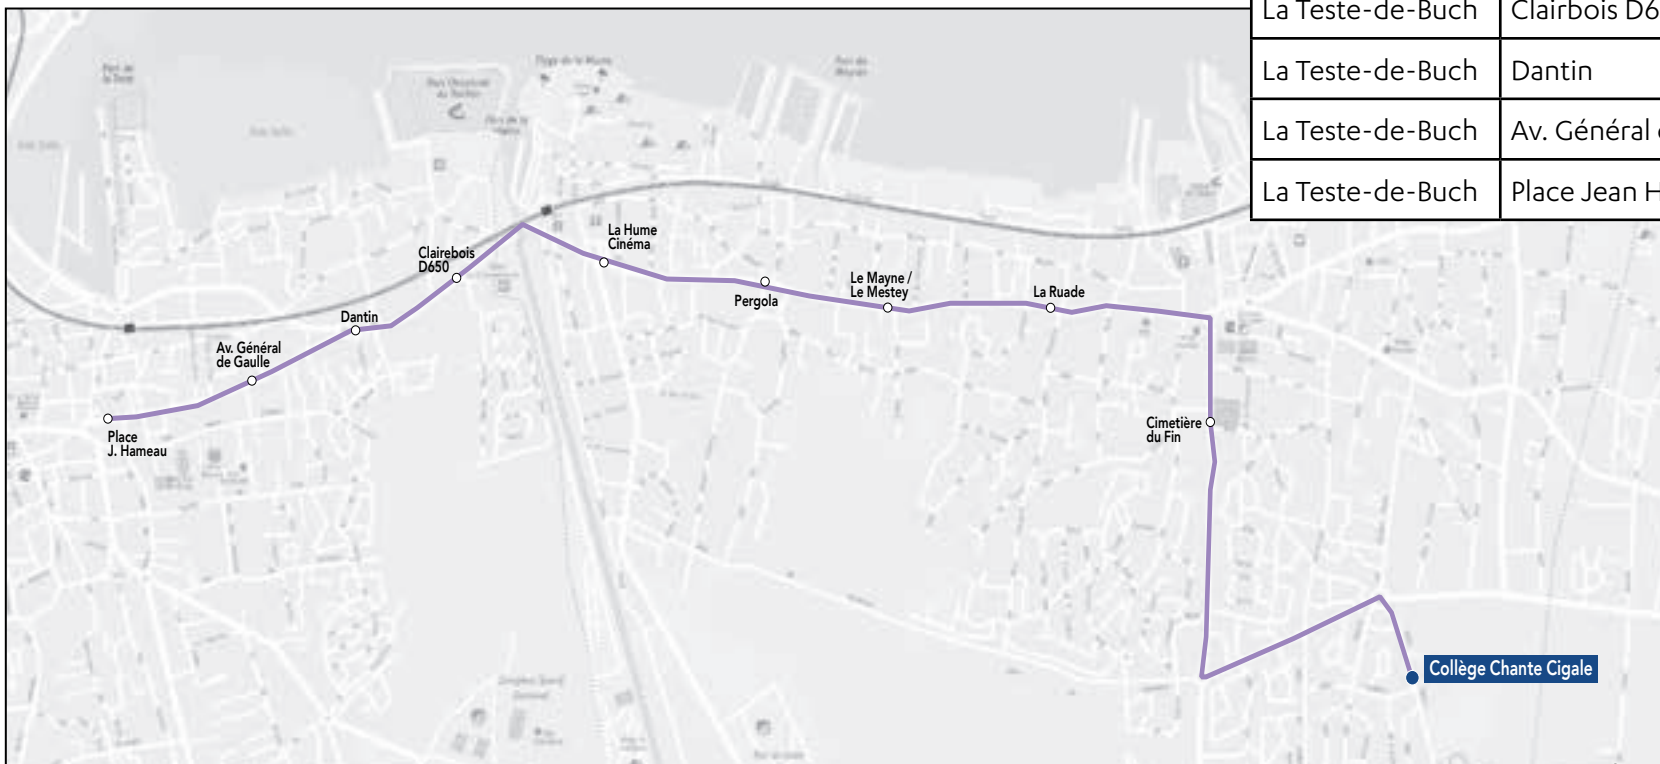

Les horaires sont donnés pour des conditions normales de circulation.

Circuit S7.1

RETOUR

Collège Chante Cigale

Commune	Arrêt	Horaires LM JV
Gujan-Mestras	Collège Chante Cigale	16h10
Gujan-Mestras	Cimetière du fin	16h15
Gujan-Mestras	Le Mayne	16h23
Gujan-Mestras	La Ruade	16h24
Gujan-Mestras	Pergola	16h25
Gujan-Mestras	La Hume Cinema	16h28
La Teste-de-Buch	Clairbois D650	16h33
La Teste-de-Buch	Dantin	16h34
La Teste-de-Buch	Av. Général de Gaulle	16h35
La Teste-de-Buch	Place Jean Hameau	16h37