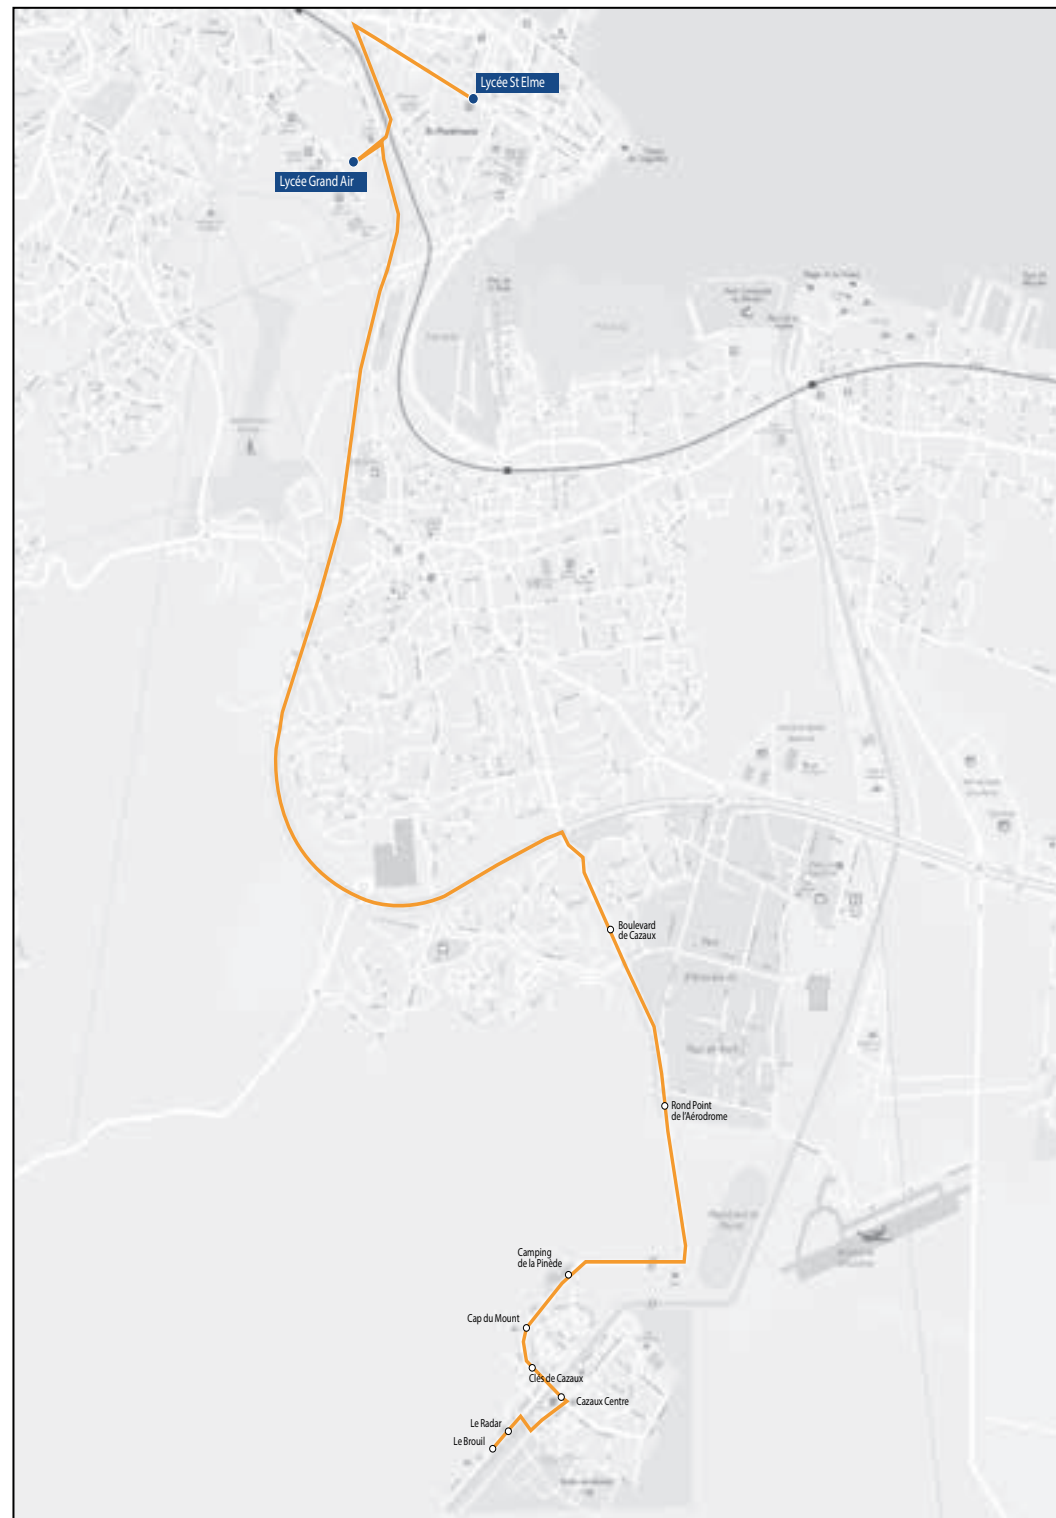

Circuit S12

ALLER

Lycées Grand Air & Saint-Elme

Commune	Arrêt	Horaires LMmJV
Cazaux	Le Brouil	07h10
Cazaux	Le Radar	07h15
Cazaux	Centre	07h24
Cazaux	Les Clés	07h25
Cazaux	Cap du Mount	07h26
Cazaux	La Pinède	07h29
La Teste-de-Buch	Rond Point de l'Aérodrome	07h34
La Teste-de-Buch	Boulevard de Cazaux	07h36
Arcachon	Lycée Grand Air	07h45
Arcachon	Lycée Saint-Elme	07h50

S12 bis

Ce circuit vient en complément du circuit S12. Son trajet est direct entre Cazaux Centre et les deux lycées d'Arcachon.

Commune	Arrêt	Horaires LMmJV
Cazaux	Centre	07h24
Arcachon	Lycée Grand Air	07h40
Arcachon	Lycée Saint-Elme	07h45

Les horaires sont donnés pour des conditions normales de circulation.