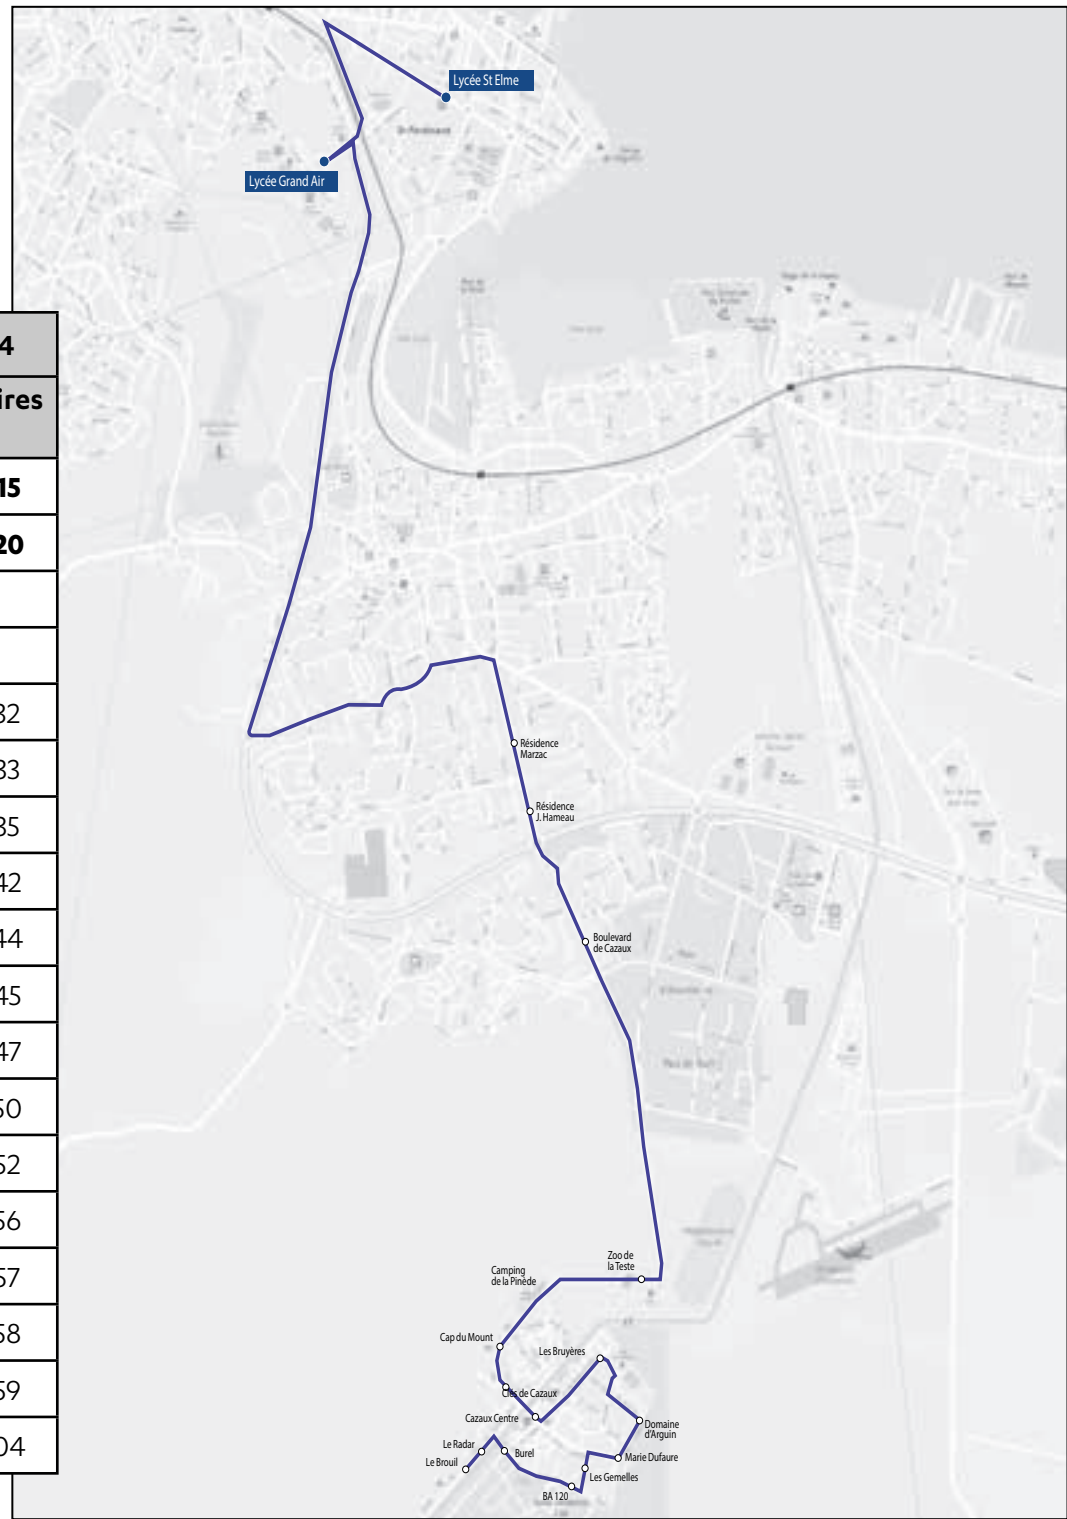

Commune	Arrêt	28.1	28.2	28.3	28.4
		Horaires LM JV			Horaires m
Arcachon	Lycée Grand Air	16h15	17h15	18h15	13h15
Arcachon	Lycée Saint-Elme	16h20	17h20	18h20	13h20
La Teste-de-Buch	Résidence Marzac	|	|	18h32	|
La Teste-de-Buch	Résidence Jean Hameau	|	|	18h33	|
La Teste-de-Buch	Boulevard de Cazaux	16h32	17h32	18h35	13h32
La Teste-de-Buch	Rond-point de l'Aérodrome	16h33	17h33	18h38	13h33
Cazaux	Zoo de la Teste	16h35	17h35	18h42	13h35
Cazaux	Camping La Pinède	16h42	17h42	18h44	13h42
Cazaux	Camping Cap du Mount	16h44	17h44	18h46	13h44
Cazaux	Les clés	16h45	17h45	18h48	13h45
Cazaux	Centre	16h47	17h47	18h50	13h47
Cazaux	Les Bruyères / Domaine d'Arguin	16h50	17h50	18h52	13h50
Cazaux	Marie Dufaure	16h53	17h53	18h54	13h52
Cazaux	Les Gemelles	16h57	17h57	18h56	13h56
Cazaux	BA 120	16h58	17h58	18h58	13h57
Cazaux	Burel	16h59	17h59	19h01	13h58
Cazaux	Le Radar	17h03	18h03	19h03	13h59
Cazaux	Le Brouil	17h08	18h08	19h08	14h04

Les horaires sont donnés pour des conditions normales de circulation.