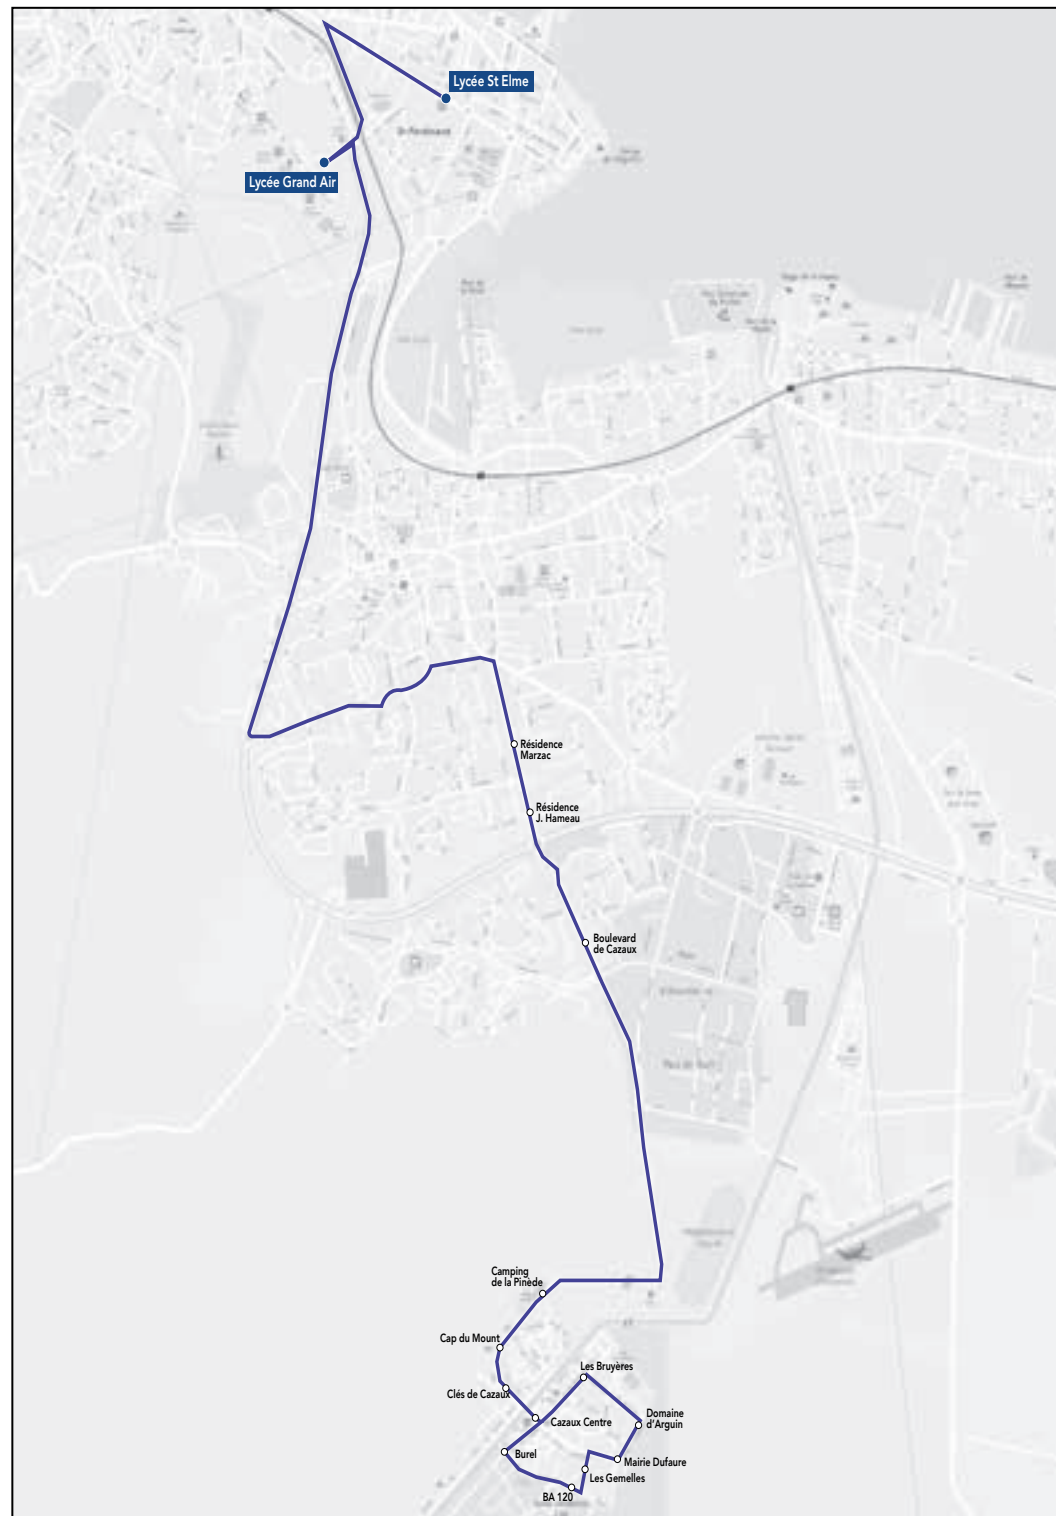

Lycées Grand Air & Saint-Elme

Commune	Arrêt	Horaires LMmJV
Cazaux	Les Bruyères	08h05
Cazaux	Domaine d'Arguin	08h07
Cazaux	Marie Dufaure	08h09
Cazaux	Les Gemelles	08h10
Cazaux	BA 120	08h11
Cazaux	Burel	08h13
Cazaux	Cazaux Centre	08h15
Cazaux	Les clés	08h16
Cazaux	Camping Cap du Mount	08h18
Cazaux	Camping La Pinède	08h20
La Teste-de-Buch	Bd de Cazaux	08h27
La Teste-de-Buch	Residence J. Hameau	08h30
La Teste-de-Buch	Residence Marzac	08h31
Arcachon	Lycée Grand Air	08h45
Arcachon	Lycée Saint-Elme	08h50

Les horaires sont donnés pour des conditions normales de circulation.