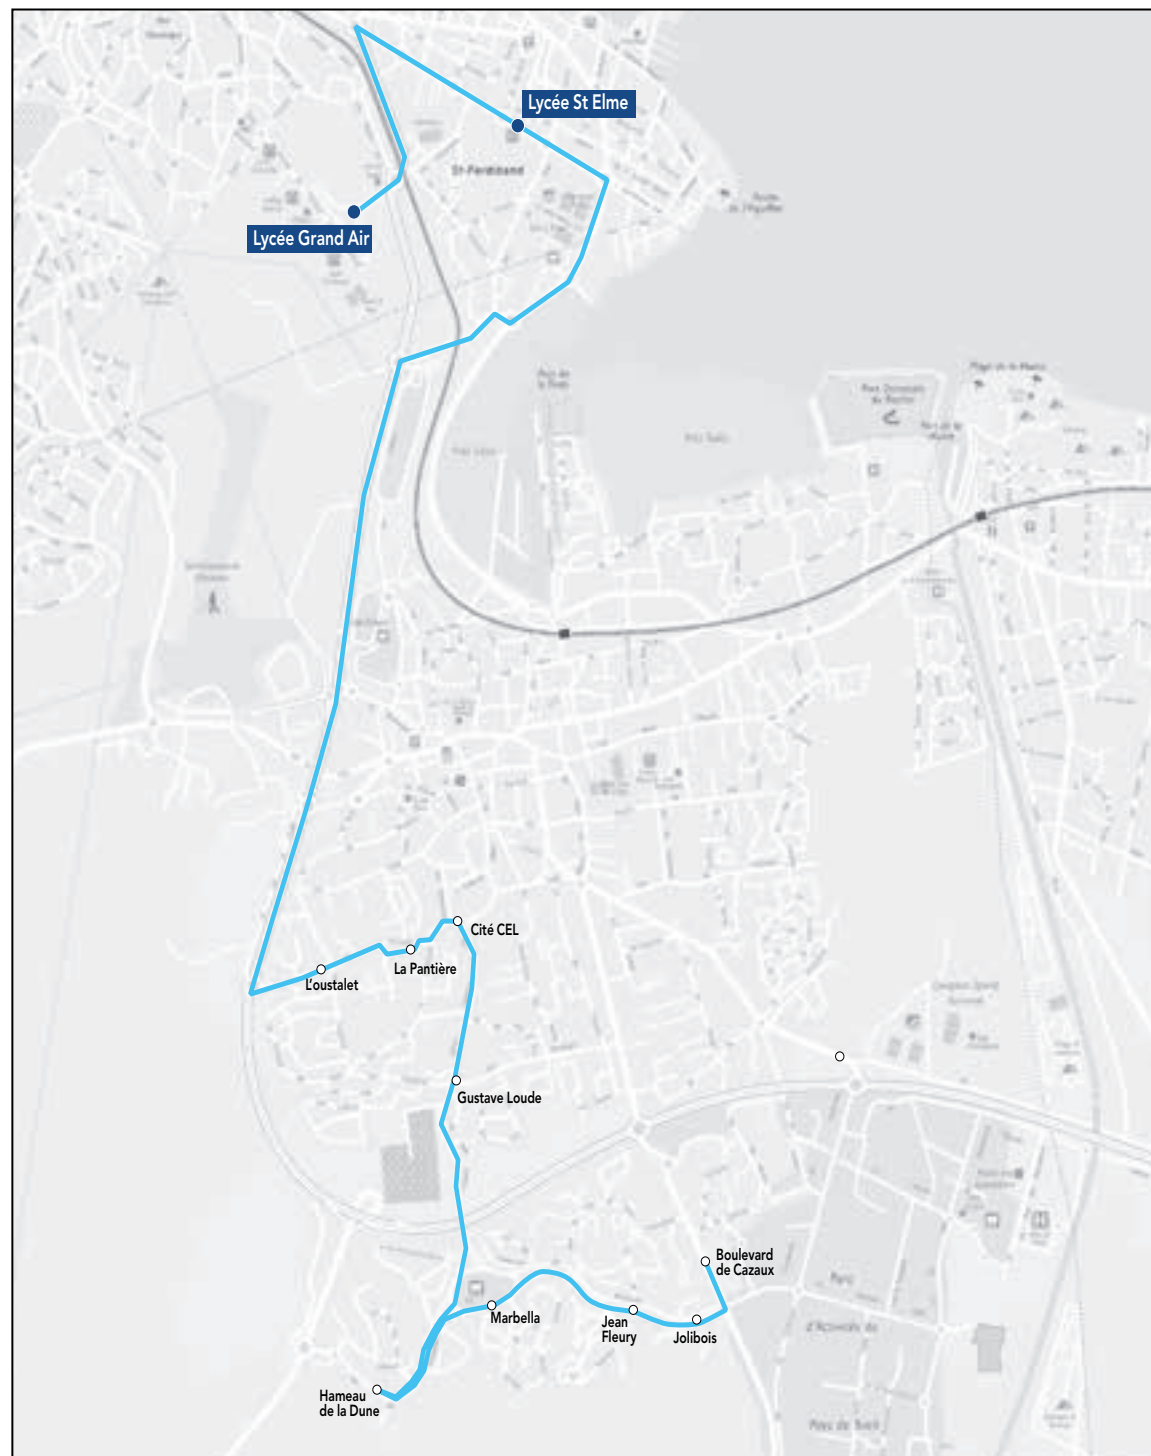

Lycées Grand Air & Saint-Elme

Commune	Arrêt	Horaires LMJV
Arcachon	Lycée Grand Air	16h15
Arcachon	Lycée Saint-Elme	16h20
La Teste-de-Buch	L'Oustalet	16h33
La Teste-de-Buch	La Pantière	16h34
La Teste-de-Buch	Cité CEL	16h36
La Teste-de-Buch	Gustave Loude	16h38
La Teste-de-Buch	Le Hameau de la Dune	16h43
La Teste-de-Buch	Marbella	16h47
La Teste-de-Buch	Jean Fleury	16h49
La Teste-de-Buch	Jolibois	16h50
La Teste-de-Buch	Bd de Cazaux	16h51