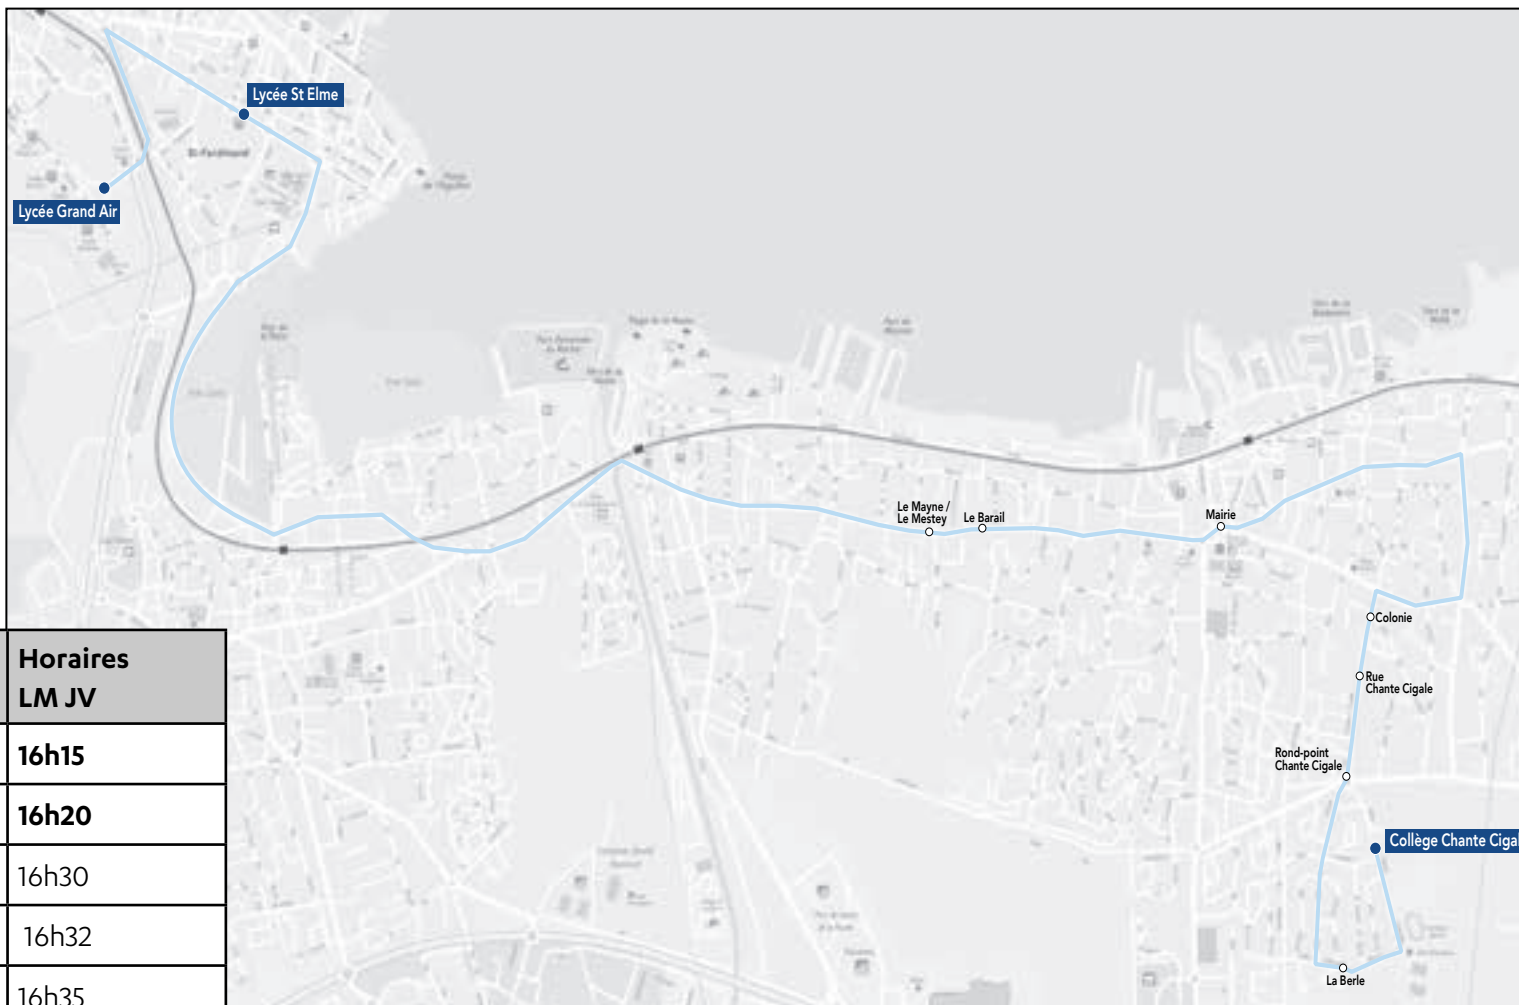

Circuit S2.1

RETOUR

Lycées Grand Air & Saint-Elme

Commune	Arrêt	Horaires LM JV
Arcachon	Lycée Grand Air	16h15
Arcachon	Lycée Saint-Elme	16h20
Gujan-Mestras	Le mestey	16h30
Gujan-Mestras	Le barail	16h32
Gujan-Mestras	Mairie	16h35
Gujan-Mestras	Colonie	16h40
Gujan-Mestras	Rue Chante Cigale	16h41
Gujan-Mestras	Rond-Point Chante Cigale	16h43
Gujan-Mestras	La Berle	16h45
Gujan-Mestras	Collège Chante Cigale	16h46

Les horaires sont donnés pour des conditions normales de circulation.