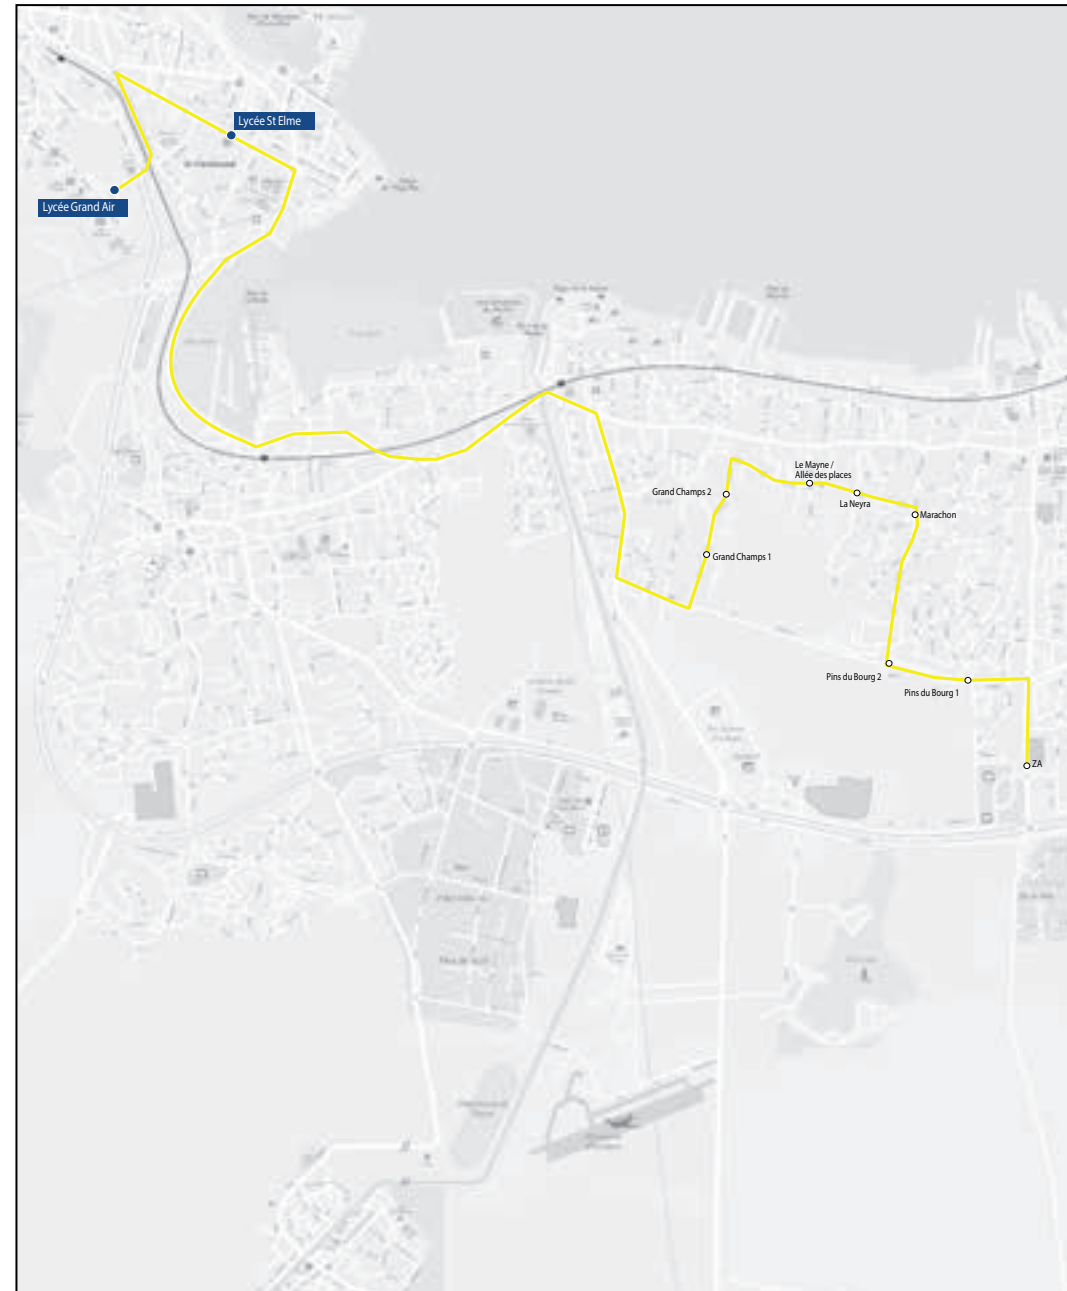

Commune	Arrêt	Horaires LM JV	Horaires m
Arcachon	Lycée Grand Air	17h15	13h15
Arcachon	Lycée Saint-Elme	17h20	13h20
Gujan-Mestras	Grands champs 1	17h35	13h35
Gujan-Mestras	Grands champs 2	17h37	13h37
Gujan-Mestras	Le mayne/Allée des places	17h41	13h41
Gujan-Mestras	La Neyra	17h43	13h43
Gujan-Mestras	Marachon	17h46	13h46
Gujan-Mestras	Pins du bourg 2	17h48	13h48
Gujan-Mestras	Pins du bourg 1	17h49	13h49
Gujan-Mestras	Zone artisanale	17h53	13h54