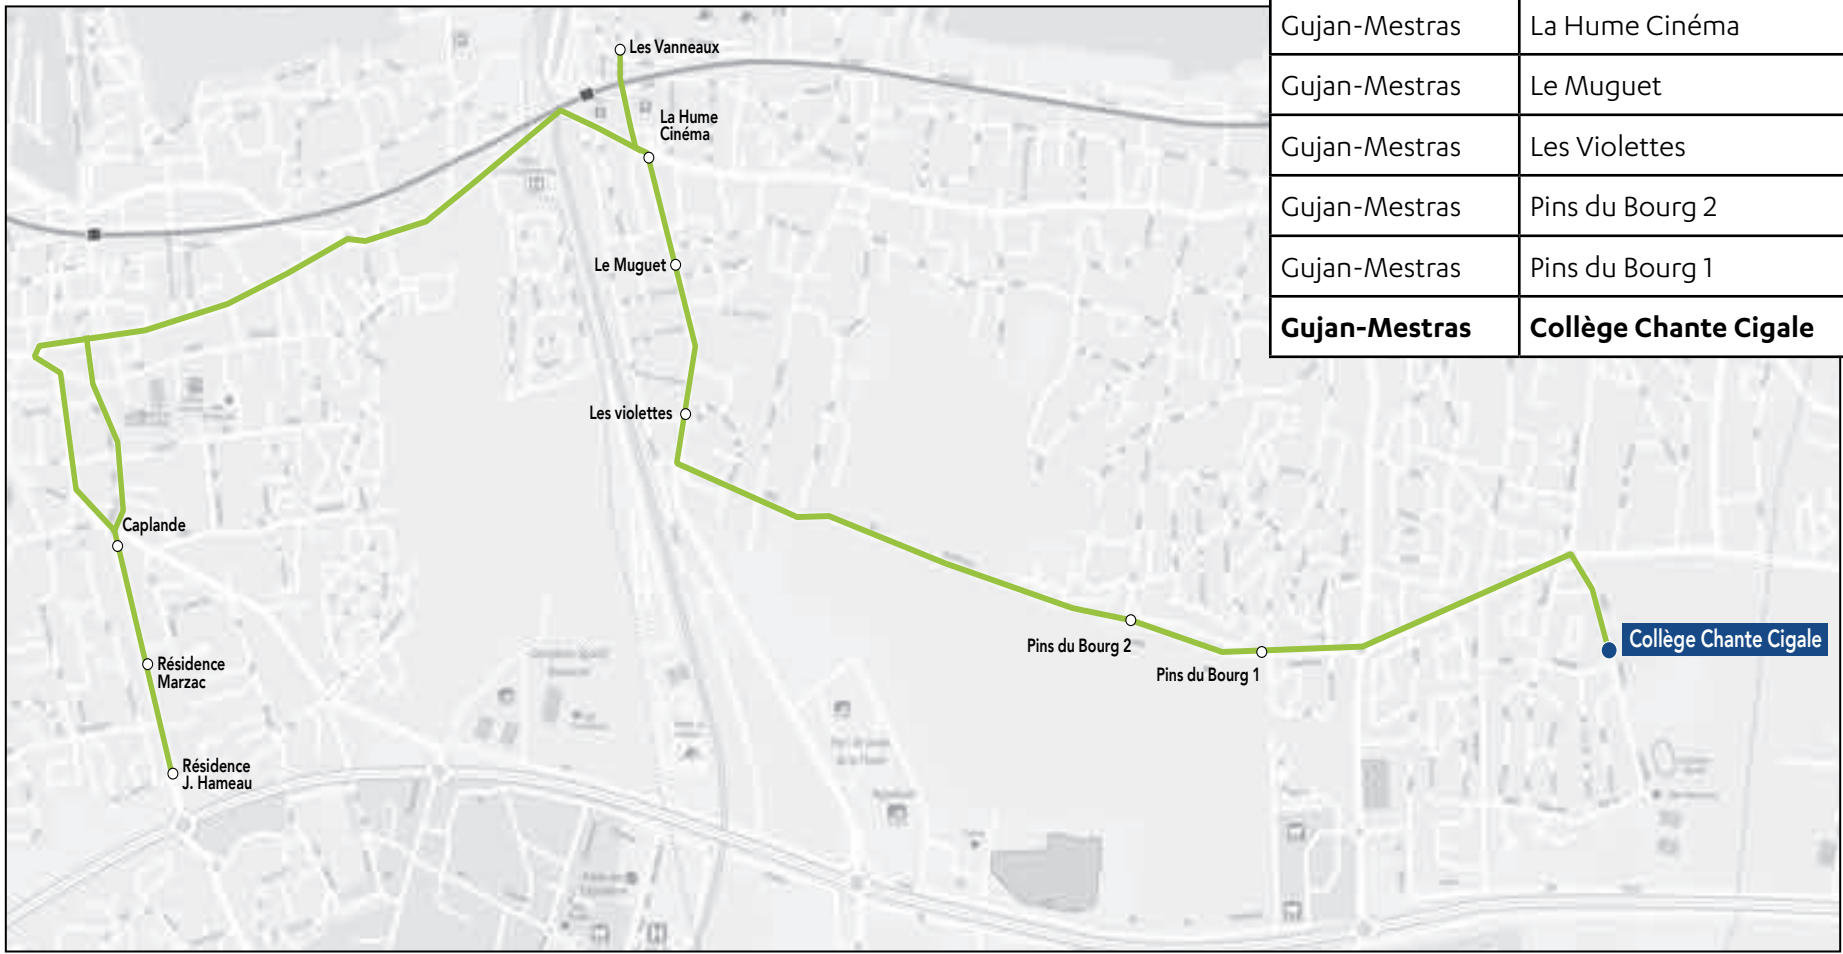

Circuit S19.2 ALLER

Commune	Arrêt	Horaires LMmJV
La Teste-de-Buch	Résidence Jean Hameau	07h41
La Teste-de-Buch	Résidence Marzac	07h43
La Teste-de-Buch	Caplande	07h45
Gujan-Mestras	Les Vanneaux	07h55
Gujan-Mestras	La Hume Cinéma	08h00
Gujan-Mestras	Le Muguet	08h02
Gujan-Mestras	Les Violettes	08h03
Gujan-Mestras	Pins du Bourg 2	08h06
Gujan-Mestras	Pins du Bourg 1	08h08
Gujan-Mestras	Collège Chante Cigale	08h15

Les horaires sont donnés pour des conditions normales de circulation.