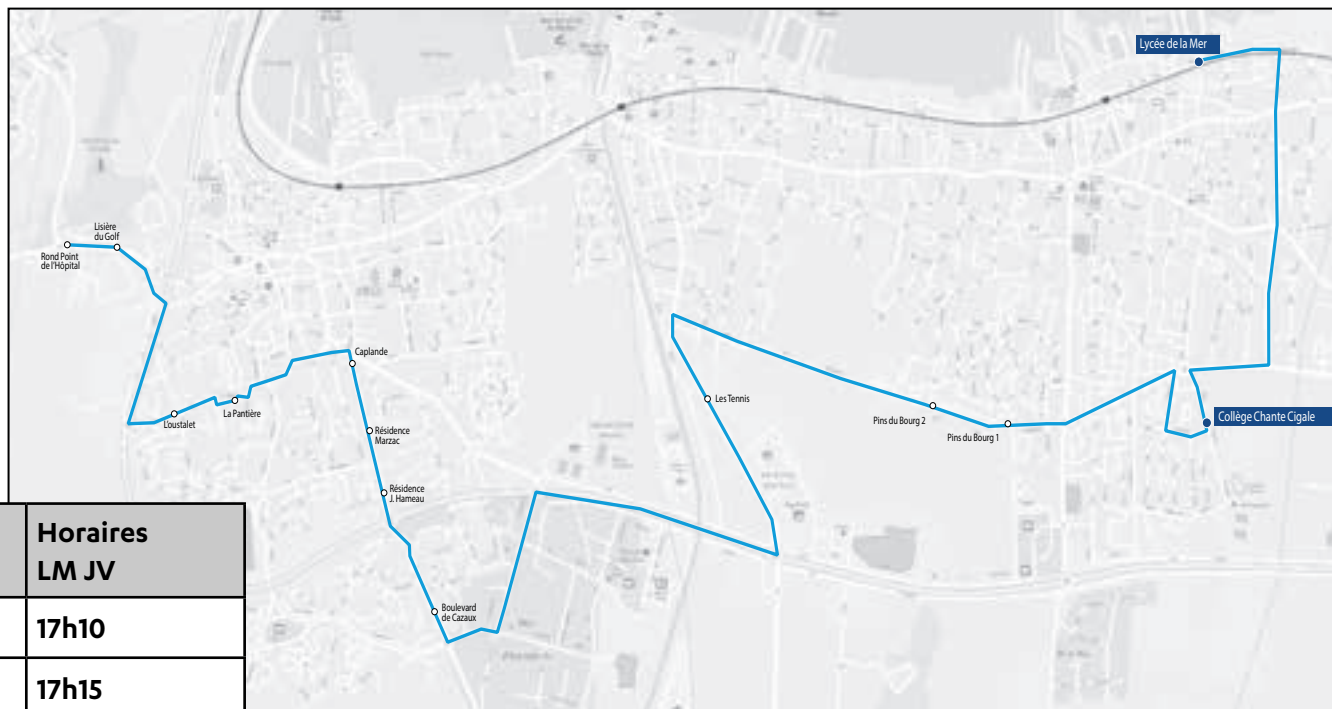

Commune	Arrêt	Horaires m	Horaires LM JV
Gujan-Mestras	Lycée de la Mer	13h15	17h10
Gujan-Mestras	Collège Chante Cigale	13h20	17h15
Gujan-Mestras	Pins du bourg 1	13h23	17h18
Gujan-Mestras	Pins du bourg 2	13h24	17h19
Gujan-Mestras	Les Tennis	13h27	17h22
La Teste-de-Buch	Boulevard de Cazaux	13h32	17h27
La Teste-de-Buch	Residence Jean Hameau	13h33	17h38
La Teste-de-Buch	Residence Marzac	13h35	17h39
La Teste-de-Buch	Caplande	13h36	17h40
La Teste-de-Buch	La Pantière	13h41	17h45
La Teste-de-Buch	L'Oustalet	13h42	17h46
La Teste-de-Buch	Lisière du golf	13h46	17h52
La Teste-de-Buch	Rond point de l'hôpital	13h47	17h53