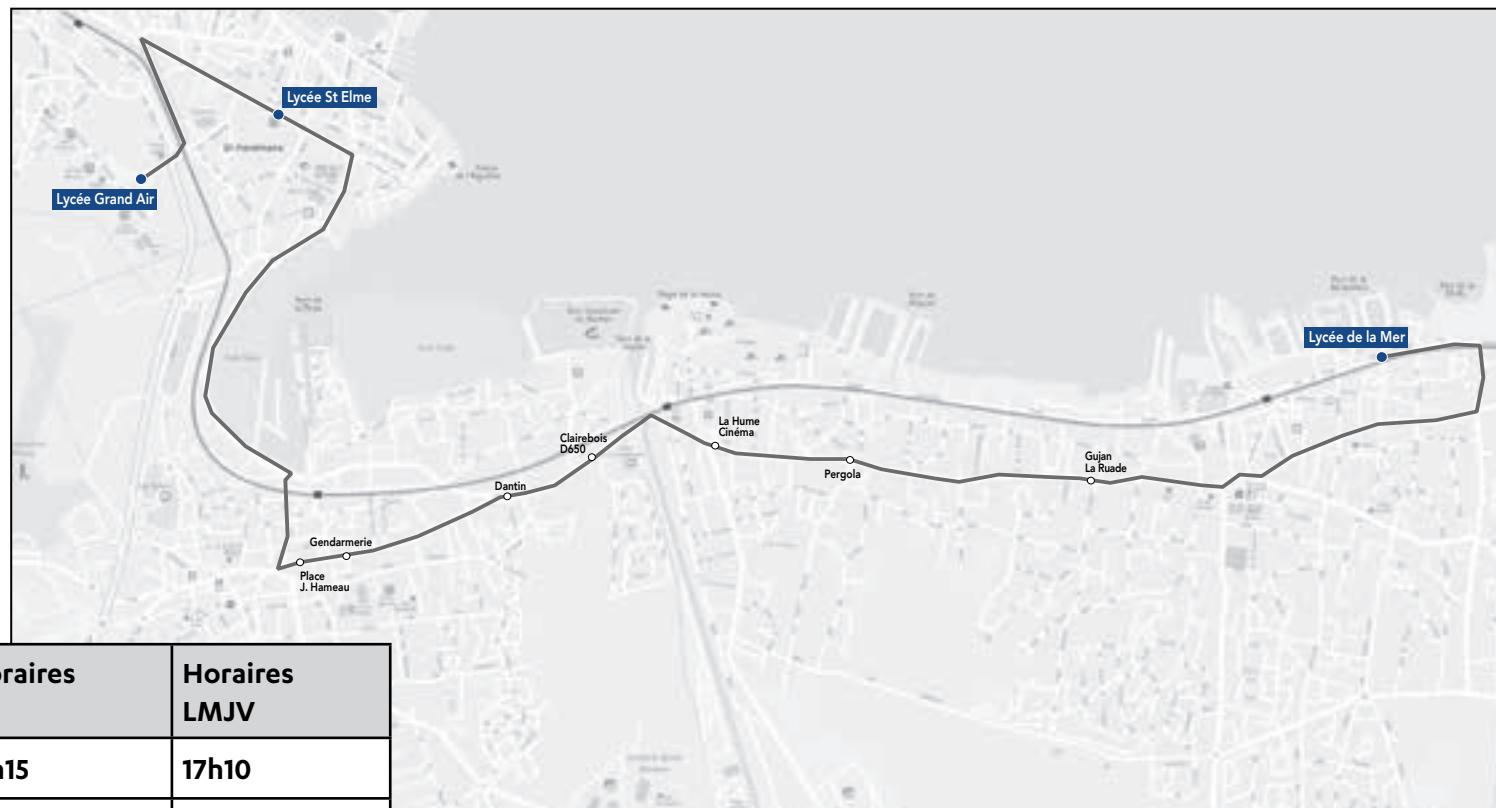

Commune	Arrêt	Horaires m	Horaires LMJV
Gujan-Mestras	Lycée de la mer	13h15	17h10
Gujan-Mestras	Gujan La Ruade	13h20	17h16
Gujan-Mestras	Pergola	13h23	17h18
Gujan-Mestras	La Hume Cinéma	13h25	17h20
La Teste-de-Buch	Clairbois D650	13h28	17h23
La Teste-de-Buch	Dantin	13h29	17h24
La Teste-de-Buch	Gendarmerie	13h31	17h26
La Teste-de-Buch	Place Jean Hameau	13h32	17h27
Arcachon	Lycée Saint-Elme	13h37	17h32
Arcachon	Lycée Grand Air	13h40	17h35