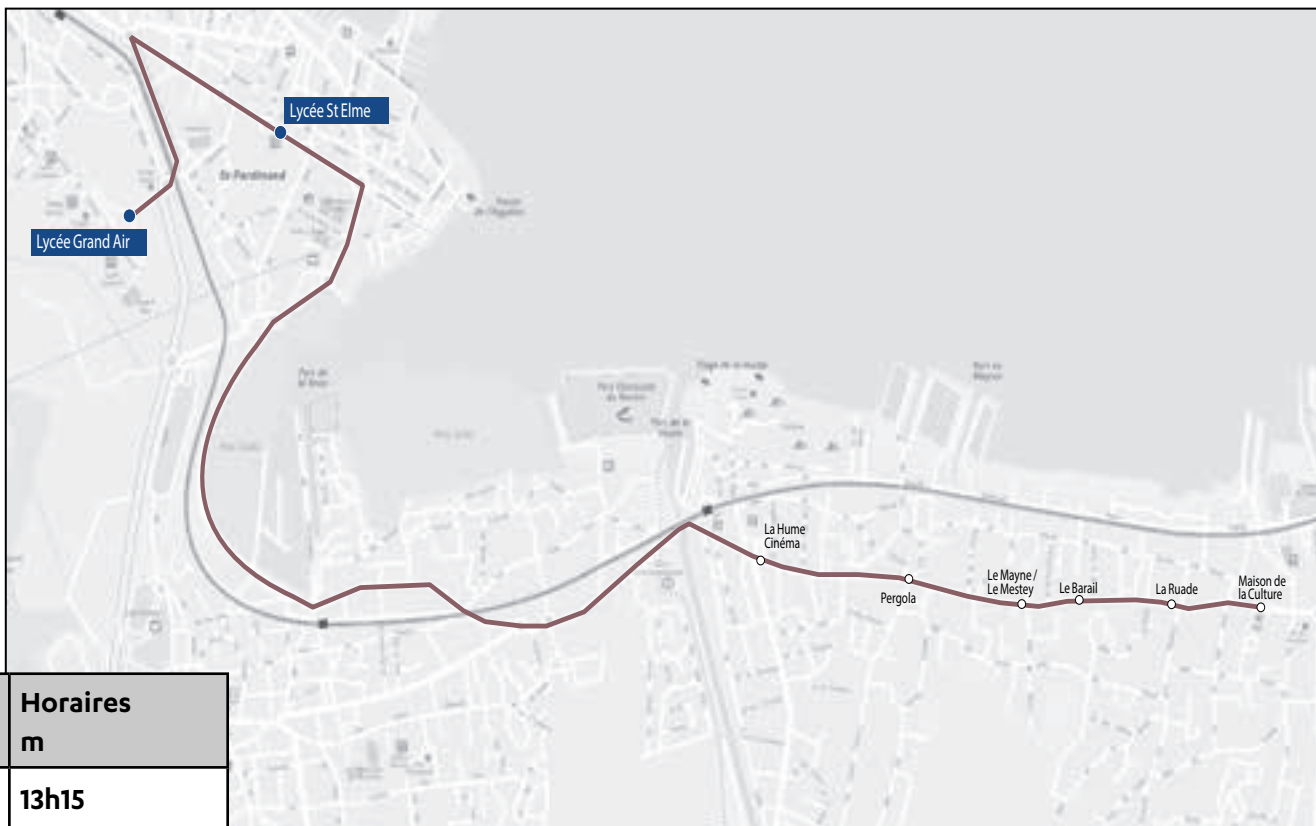

Circuit S26.1 RETOUR

Commune	Arrêt	Horaires LMJV	Horaires m
Arcachon	Lycée Grand Air	17h10	13h15
Arcachon	Lycée Saint-Elme	17h15	13h20
Gujan-Mestras	La Hume Cinéma	17h25	13h30
Gujan-Mestras	Pergola	17h27	13h32
Gujan-Mestras	Le Mayne / Le Mestey	17h29	13h34
Gujan-Mestras	Le Barail	17h30	13h35
Gujan-Mestras	La ruade	17h31	13h36
Gujan-Mestras	Maison de la culture	17h35	13h40

Les horaires sont donnés pour des conditions normales de circulation.