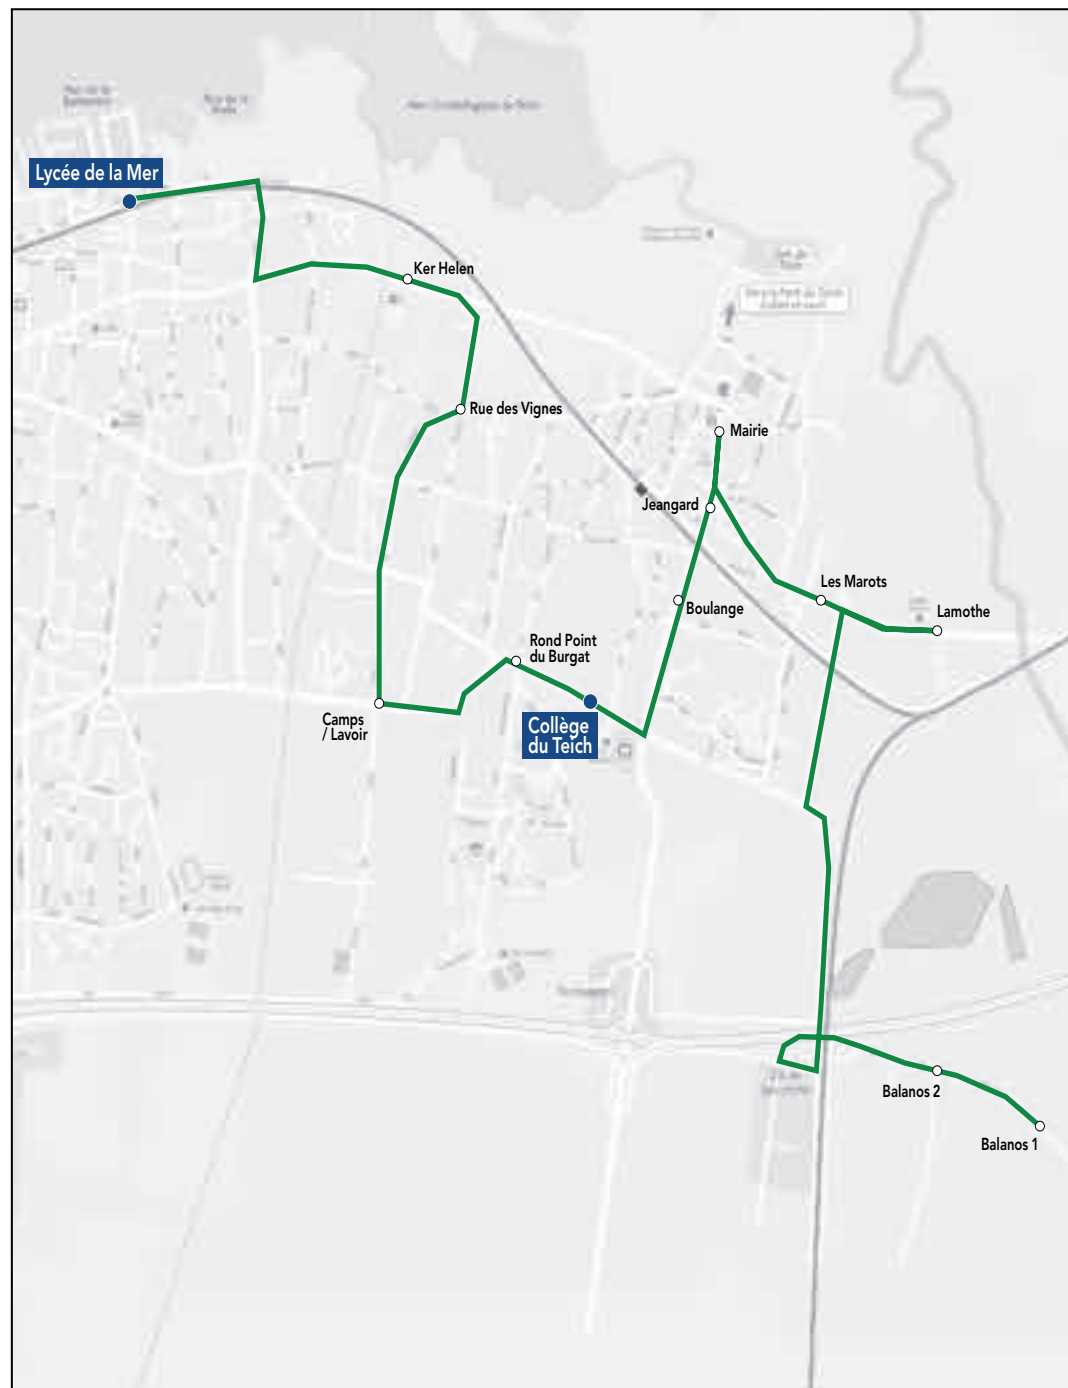

Circuit S21 ALLER

Commune	Arrêt	Horaires LMmJV
Le Teich	Balanos 1	07h05
Le Teich	Balanos 2	07h07
Le Teich	Les Marots	07h14
Le Teich	Mairie	07h16
Le Teich	Jeangard	07h18
Le Teich	Boulange	07h19
Le Teich	Collège du Teich	07h21
Le Teich	Rd pt du Burgat	07h22
Le Teich	Camps/Lavoir	07h24
Le Teich	Rue des Vignes	07h27
Le Teich	Ker Helen	07h29
Gujan-Mestras	Lycée de la mer	07h40

Les horaires sont donnés pour des conditions normales de circulation.