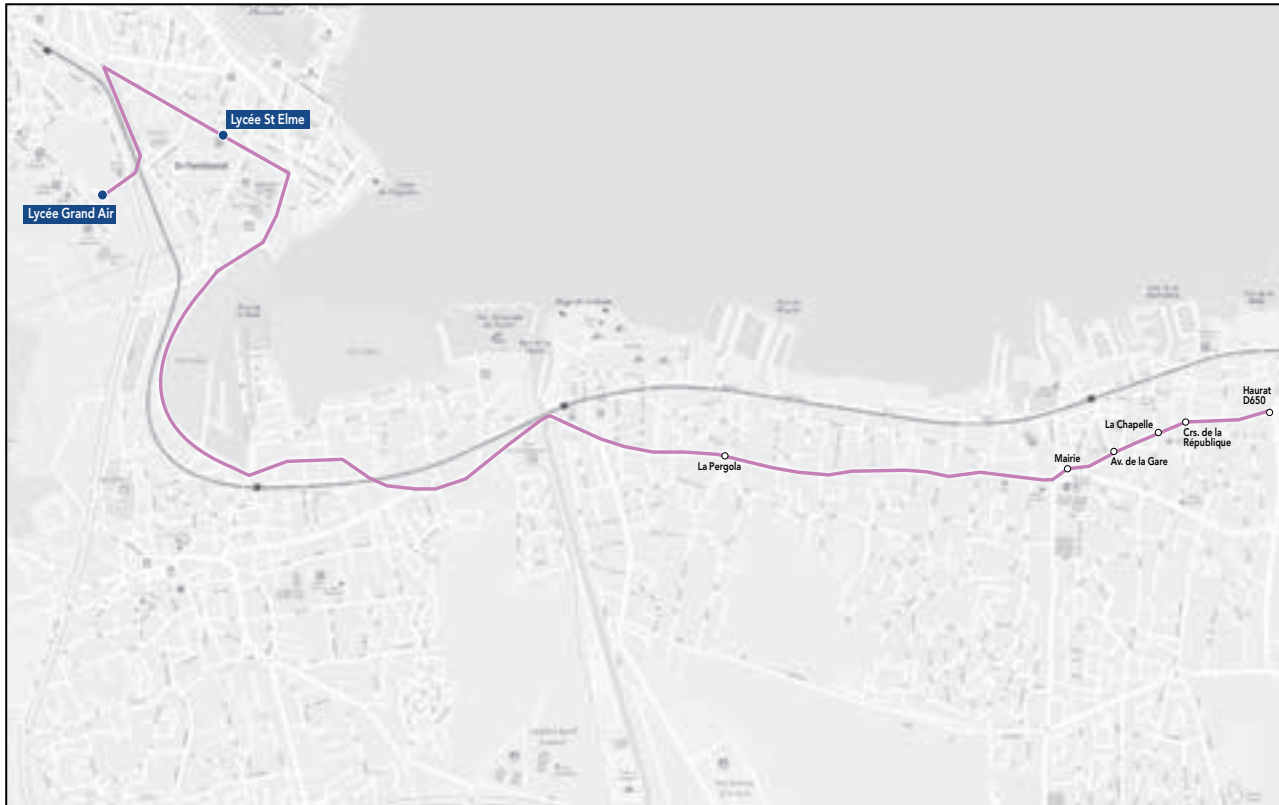

Les horaires sont donnés pour des conditions normales de circulation.

Lycées Grand Air & Saint-Elme

Commune	Arrêt	Horaires LMmJV
Gujan-Mestras	Haurat D650	07h18
Gujan-Mestras	Cours de la République	07h20
Gujan-Mestras	La Chapelle	07h22
Gujan-Mestras	Avenue de la Gare	07h23
Gujan-Mestras	Mairie	07h24
Gujan-Mestras	La Pergola	07h33
Arcachon	Lycée Saint-Elme	07h45
Arcachon	Lycée Grand Air	07h50