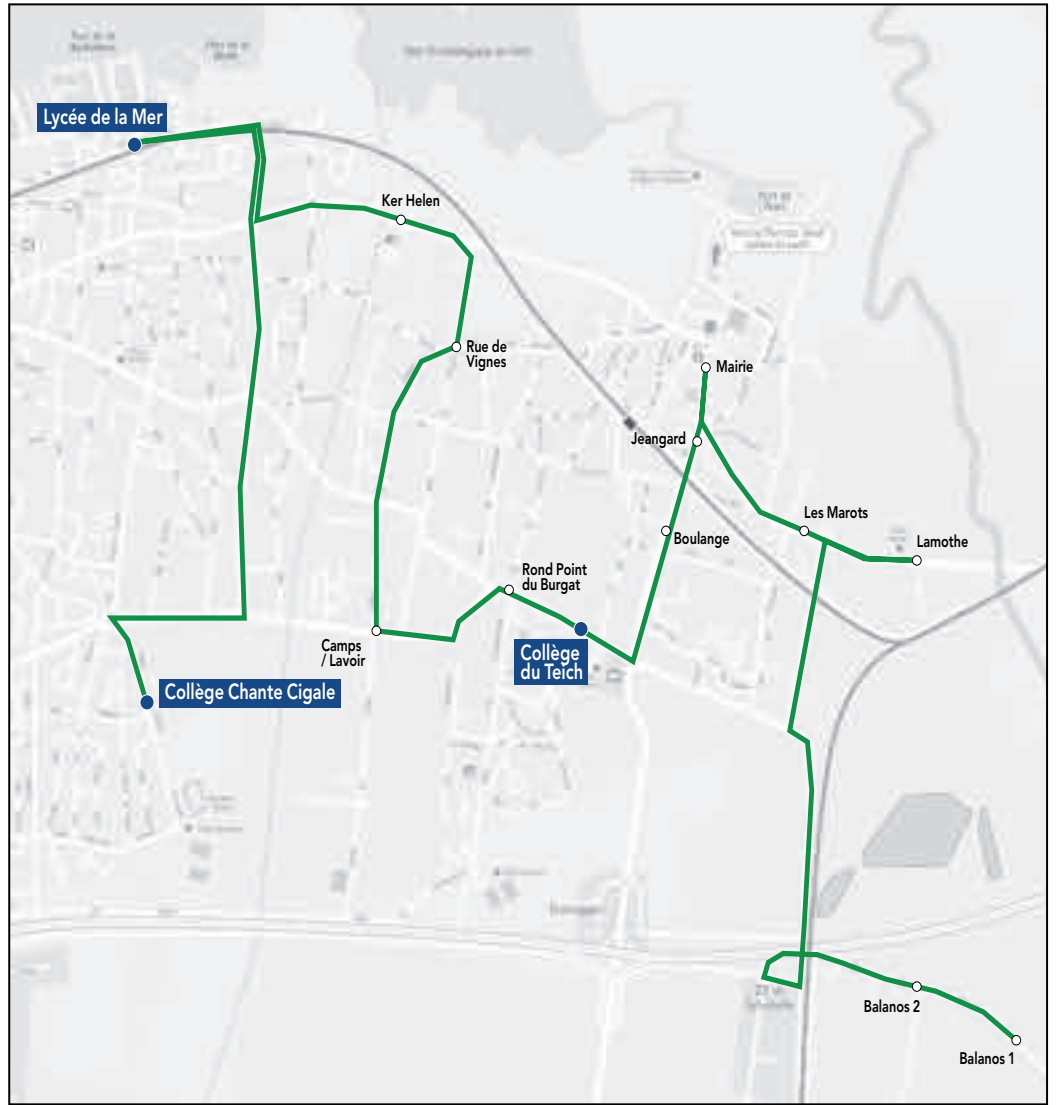

Commune	Arrêt	Horaires LM JV	Horaires m
Gujan-Mestras	Collège Chante Cigale	17h10	13h10
Gujan-Mestras	Lycée de la mer	17h17	13h15
Le Teich	Ker Helen	17h28	13h26
Le Teich	Rue des Vignes	17h30	13h28
Le Teich	Camps/Lavoir	17h33	13h31
Le Teich	Rd pt du Burgat	17h35	13h33
Le Teich	Collège du Teich	17h37	13h35
Le Teich	Boulangé	17h39	13h37
Le Teich	Jeangard	17h40	13h38
Le Teich	Mairie	17h42	13h40
Le Teich	Les Marots	17h44	13h42
Le Teich	Lamothe	17h47	13h45
Le Teich	Balanos 2	17h51	13h49
Le Teich	Balanos 1	17h52	13h50