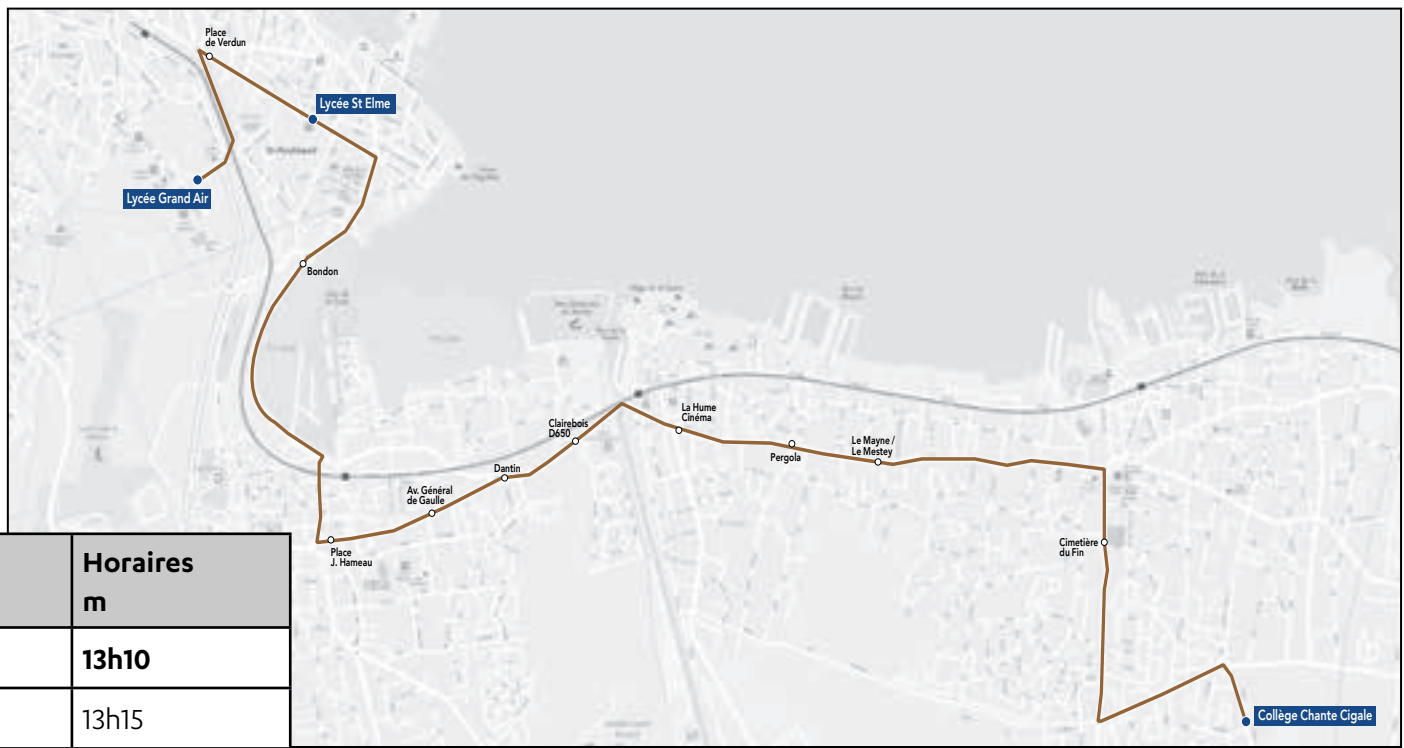

Circuit S14

RETOUR

Collège Chante Cigale

Commune	Arrêt	Horaires LMJV	Horaires m
Gujan-Mestras	Collège Chante Cigale	17h10	13h10
Gujan-Mestras	Cimetière du fin	17h15	13h15
Gujan-Mestras	Le Mayne	17h17	13h17
Gujan-Mestras	Pergola	17h20	13h20
Gujan-Mestras	La Hume Cinéma	17h23	13h23
La Teste-de-Buch	Clairbois D650	17h24	13h24
La Teste-de-Buch	Dantin	17h28	13h28
La Teste-de-Buch	Av. Général de Gaulle	17h30	13h30
La Teste-de-Buch	Place Jean Hameau	17h32	13h32
La Teste-de-Buch	Bondon	17h37	13h37
Arcachon	Lycée Saint-Elme	17h40	13h40
Arcachon	Place de Verdun	17h43	13h43
Arcachon	Lycée Grand Air	17h45	13h45

Les horaires sont donnés pour des conditions normales de circulation.