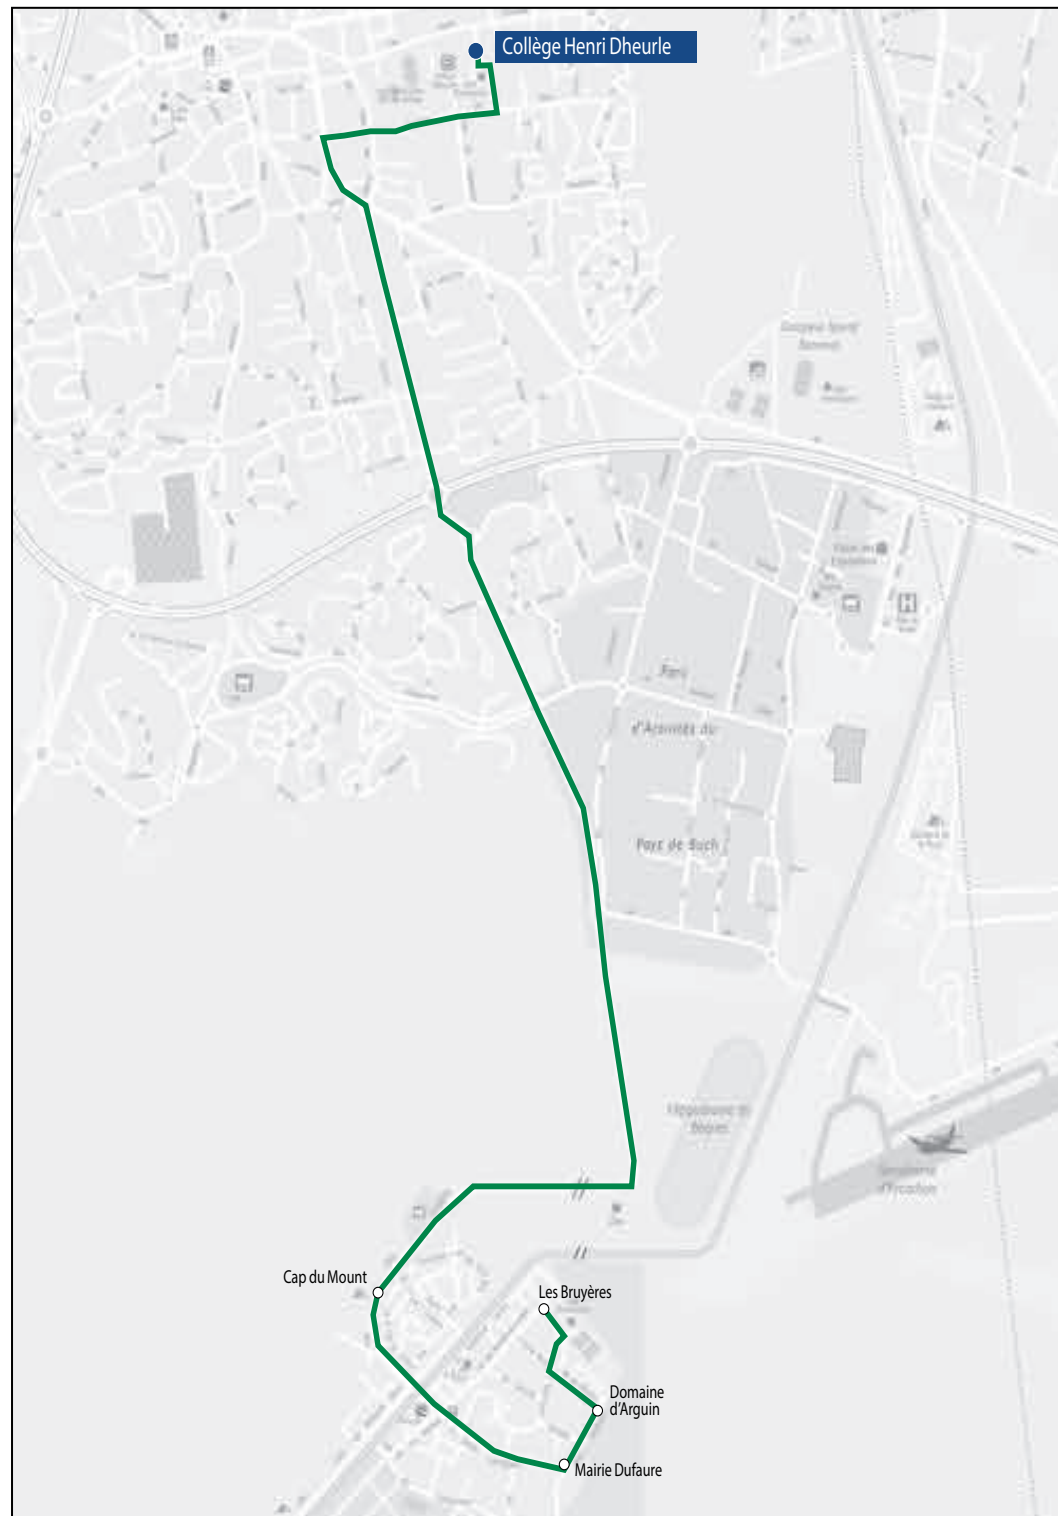

Circuit S10

Collège Henri Dheurle

ALLER

Commune	Arrêt	Horaires LMmJV
Cazaux	Les Bruyères	07h50
Cazaux	Domaine d'Arguin	07h52
Cazaux	Marie Dufaure	07h54
Cazaux	Camping Cap du Mount	07h57
La Teste-de-Buch	Collège Henri Dheurle	08h15

RETOUR

Commune	Arrêt	Horaires LM JV	Horaires m
La Teste-de-Buch	Collège Henri Dheurle	17h15	13h15
Cazaux	Camping Cap du Mount	17h26	13h26
Cazaux	Les Bruyères	17h29	13h29
Cazaux	Domaine d'Arguin	17h32	13h32
Cazaux	Marie Dufaure	17h35	13h35
Cazaux	Camping Cap du Mount	17h44	13h44

Les horaires sont donnés pour des conditions normales de circulation.