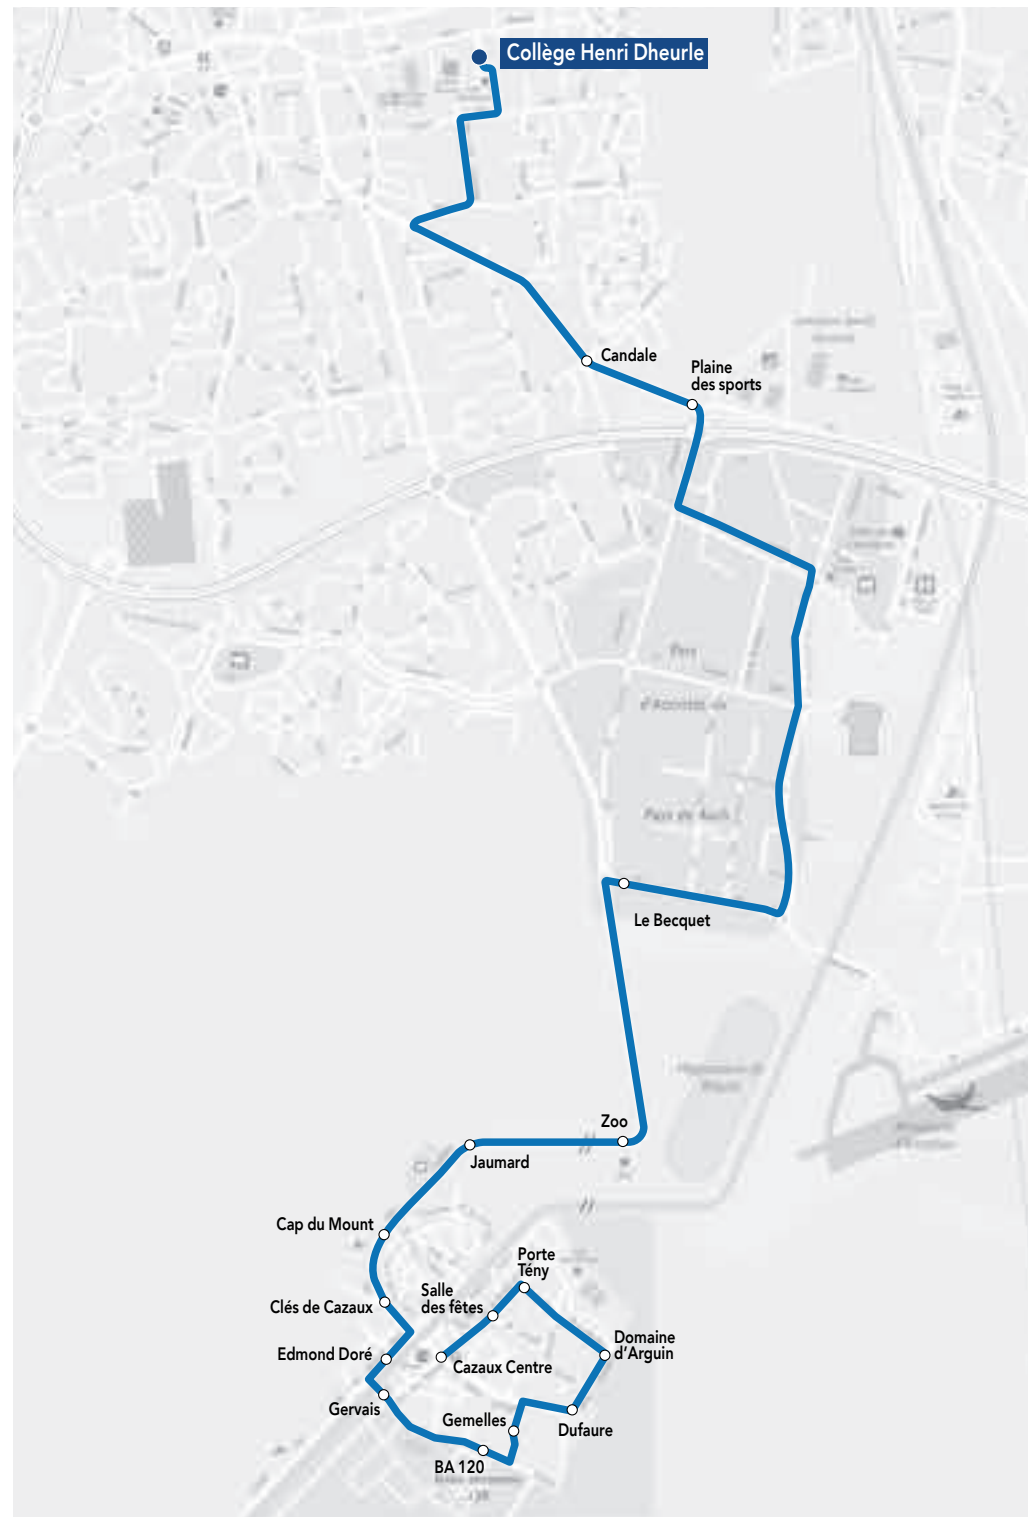

RETOUR

Commune	Arrêt	Horaires LMmJV
La Teste-de-Buch	Collège Henri Dheurle	16h00
La Teste-de-Buch	Candale	16h06
La Teste-de-Buch	Plaine des Sports	16h08
La Teste-de-Buch	Le Becquet	16h13
La Teste-de-Buch	Zoo	16h15
La Teste-de-Buch	Jaumard	16h20
La Teste-de-Buch	Cap du Mount	16h23
La Teste-de-Buch	Clés de Cazaux	16h24
La Teste-de-Buch	Edmond Doré	16h26
La Teste-de-Buch	Gervais	16h28
La Teste-de-Buch	B.A 120	16h32
La Teste-de-Buch	Gemelles	16h32
La Teste-de-Buch	Dufaure	16h33
La Teste-de-Buch	Domaine d'Arguin	16h34
La Teste-de-Buch	Porte Tény	16h36
La Teste-de-Buch	Salle des fêtes	16h38
La Teste-de-Buch	Cazaux Centre	16h40