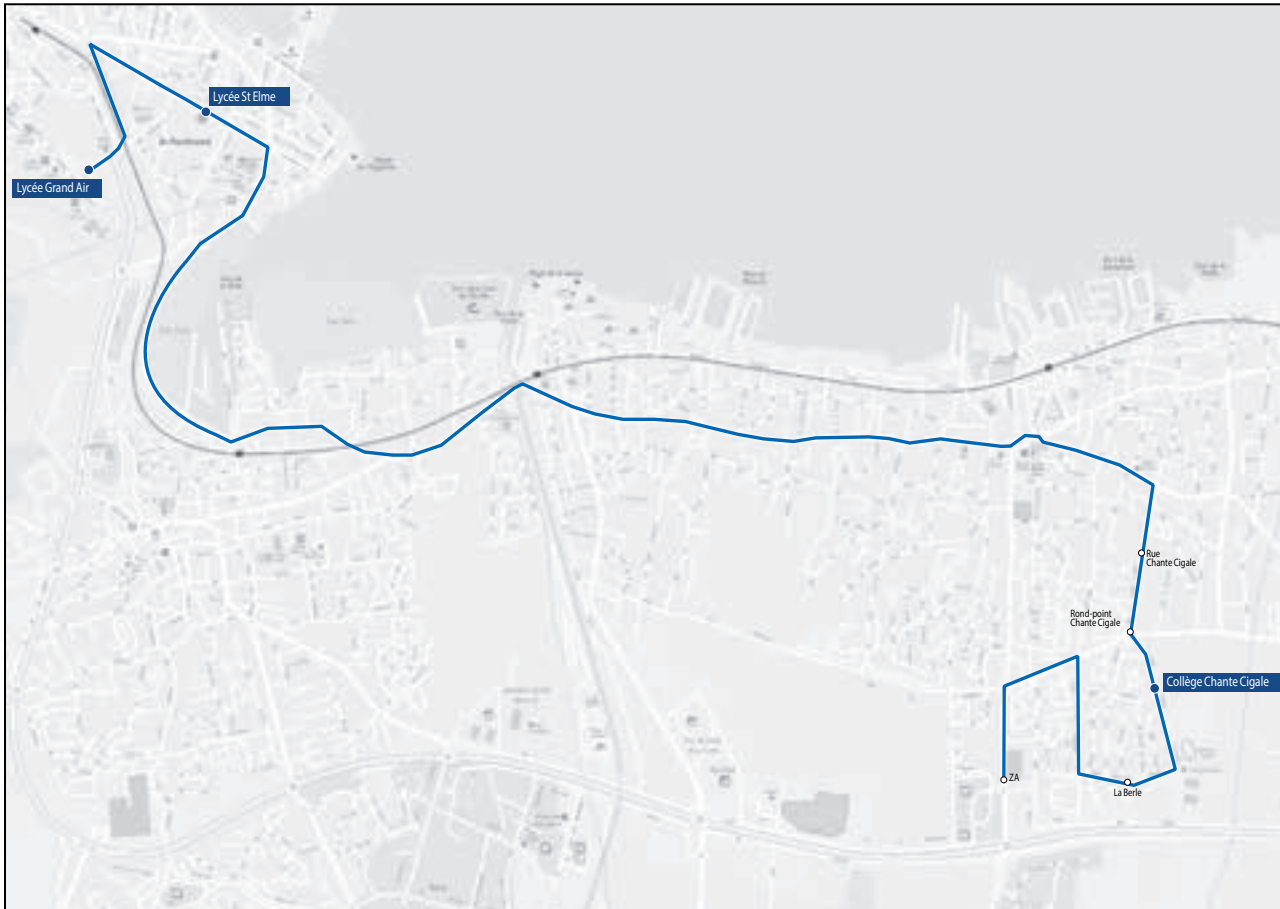

Circuit S14.1 ALLER

Lycées Grand Air & Saint-Elme

Commune	Arrêt	Horaires LMmJV
Gujan-Mestras	Zone Artisanale	07h10
Gujan-Mestras	La Berle	07h13
Gujan-Mestras	Collège Chante Cigale	07h15
Gujan-Mestras	Rond-Point Chante Cigale	07h17
Gujan-Mestras	Rue Chante Cigale	07h19
Arcachon	Lycée Saint-Elme	07h45
Arcachon	Lycée Grand Air	07h50

Les horaires sont donnés pour des conditions normales de circulation.