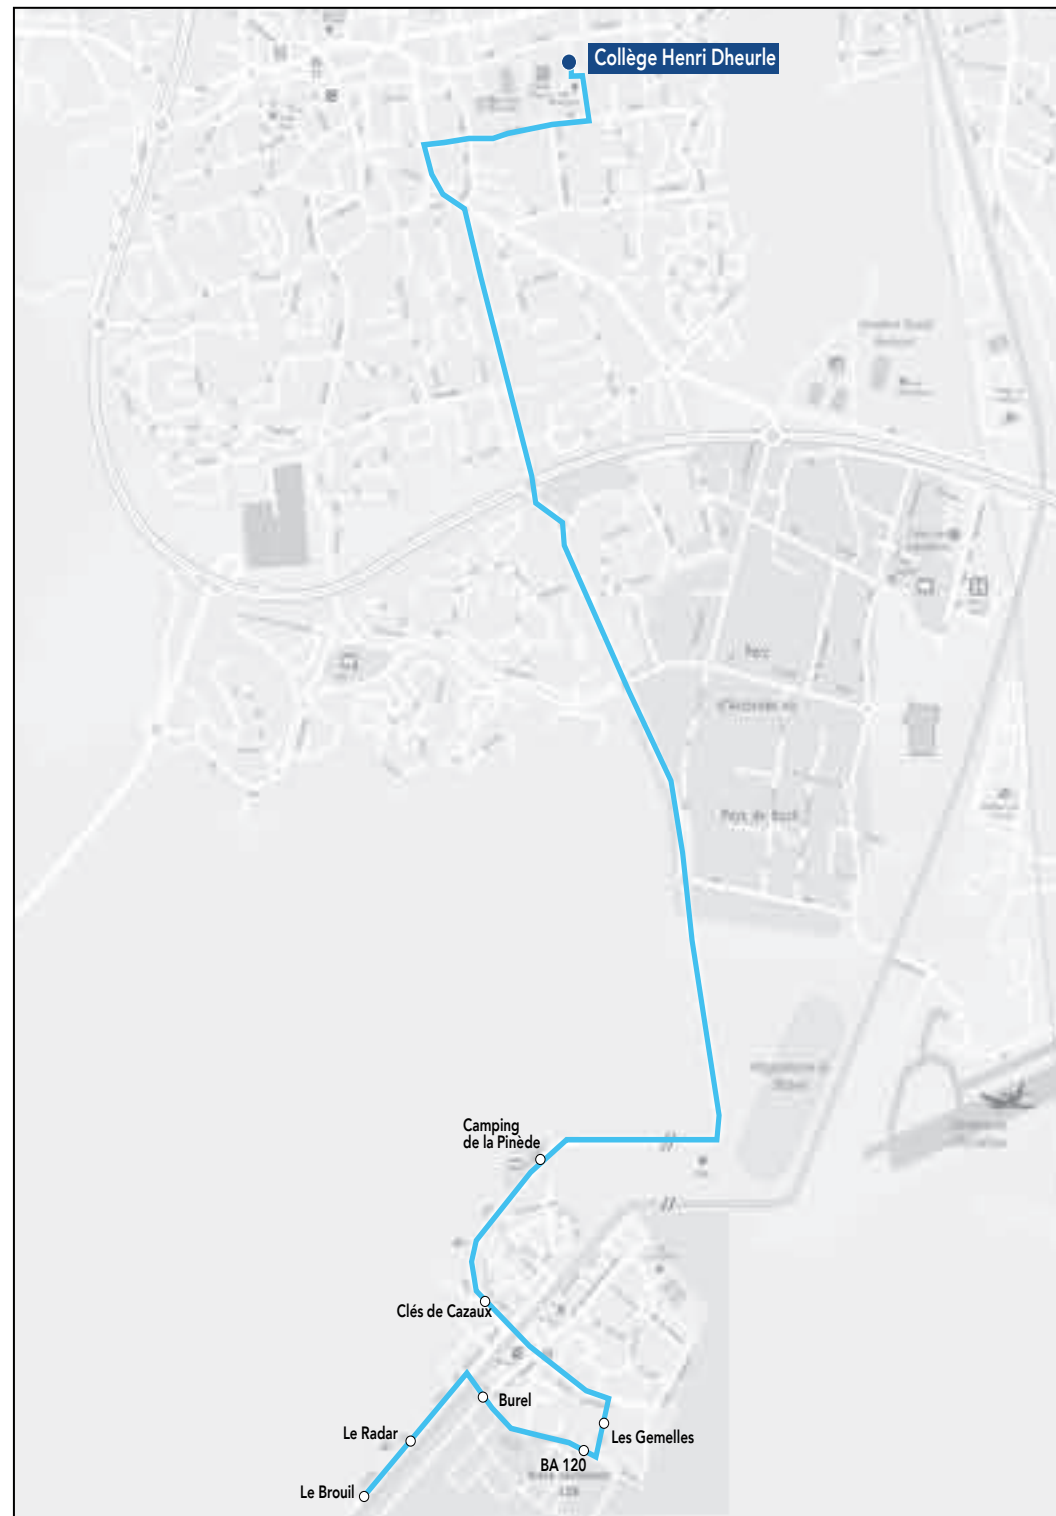

Circuit S8

Collège Henri Dheurle

ALLER

Commune	Arrêt	Horaires LMmJV
Cazaux	Le Brouil	07h35
Cazaux	Le Radar	07h40
Cazaux	Burel	07h42
Cazaux	BA 120	07h44
Cazaux	Les Gemelles	07h45
Cazaux	Clés de Cazaux	07h50
Cazaux	Camping La Pinède	07h51
La Teste-de-Buch	Collège Henri Dheurle	08h15

RETOUR

Commune	Arrêt	Horaires LMJV	Horaires m
La Teste-de-Buch	Collège Henri Dheurle	17h10	13h15
Cazaux	Camping La Pinède	17h40	13h38
Cazaux	Clés de Cazaux	17h41	13h40
Cazaux	Les Gemelles	17h44	13h44
Cazaux	BA 120	17h45	13h45
Cazaux	Burel	17h47	13h47
Cazaux	Le Radar	17h50	13h50
Cazaux	Le Brouil	17h55	13h55

Les horaires sont donnés pour des conditions normales de circulation.