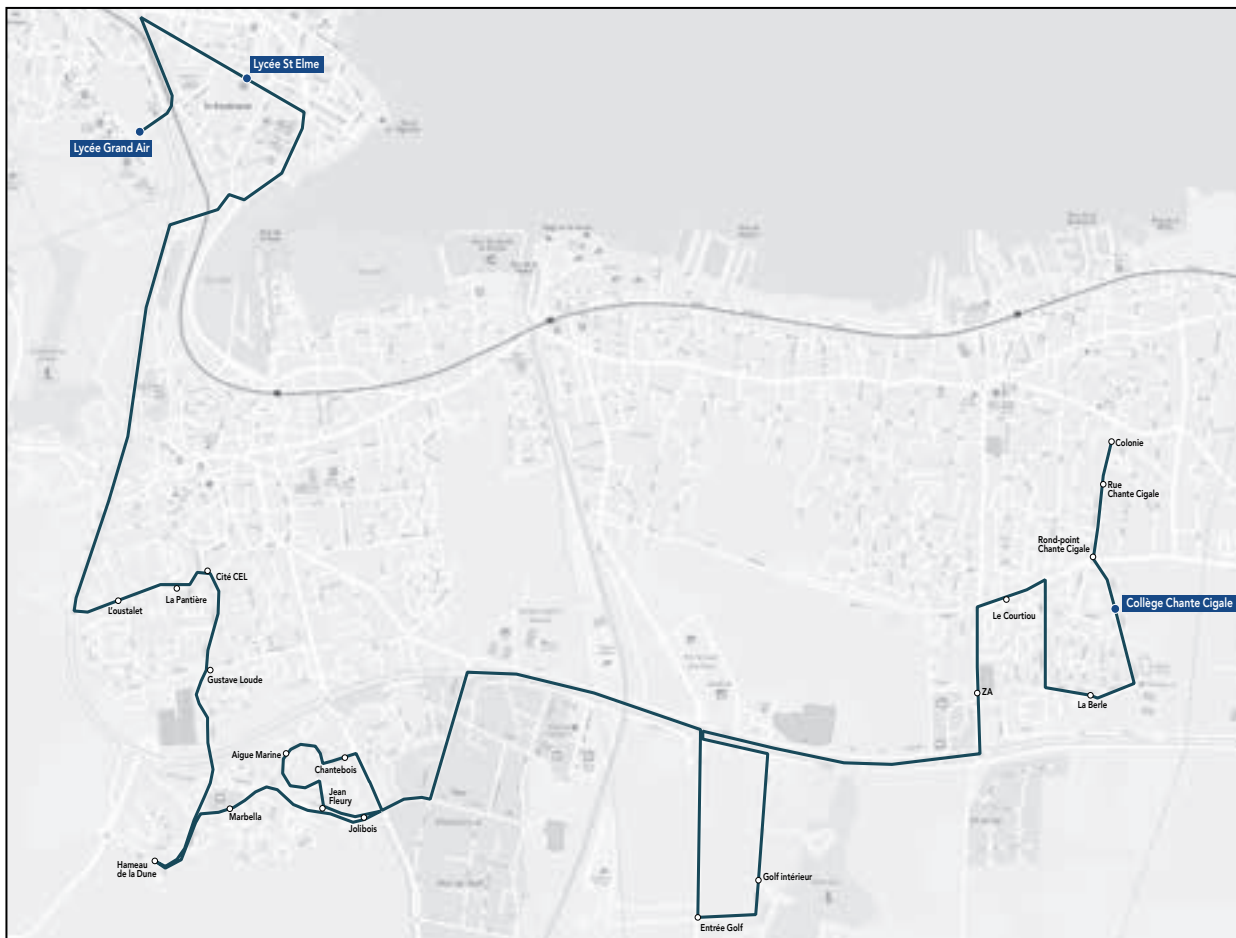

Circuit S4.2 RETOUR

Lycées Grand Air & Saint-Elme

Commune	Arrêt	Horaires LM JV
Arcachon	Lycée Grand Air	18h15
Arcachon	Lycée Saint-Elme	18h20
La Teste-de-Buch	L'Oustalet	18h27
La Teste-de-Buch	La pantière	18h28
La Teste-de-Buch	Cite CEL	18h30
La Teste-de-Buch	Gustave Loude	18h33
La Teste-de-Buch	Le Hameau de la Dune	18h38
La Teste-de-Buch	Marbella	18h42
La Teste-de-Buch	Jean Fleury	18h43
La Teste-de-Buch	Jolibois	18h44
Gujan-Mestras	Golf entree	18h50
Gujan-Mestras	Golf interieur	18h51
Gujan-Mestras	Zone artisanale	18h56
Gujan-Mestras	Le Courtiou	19h01
Gujan-Mestras	La Berle	19h03
Gujan-Mestras	Collège Chante Cigale	19h05
Gujan-Mestras	Rond-point Chante Cigale	19h06
Gujan-Mestras	Rue Chante Cigale	19h07
Gujan-Mestras	Colonie	19h09

Les horaires sont donnés pour des conditions normales de circulation.