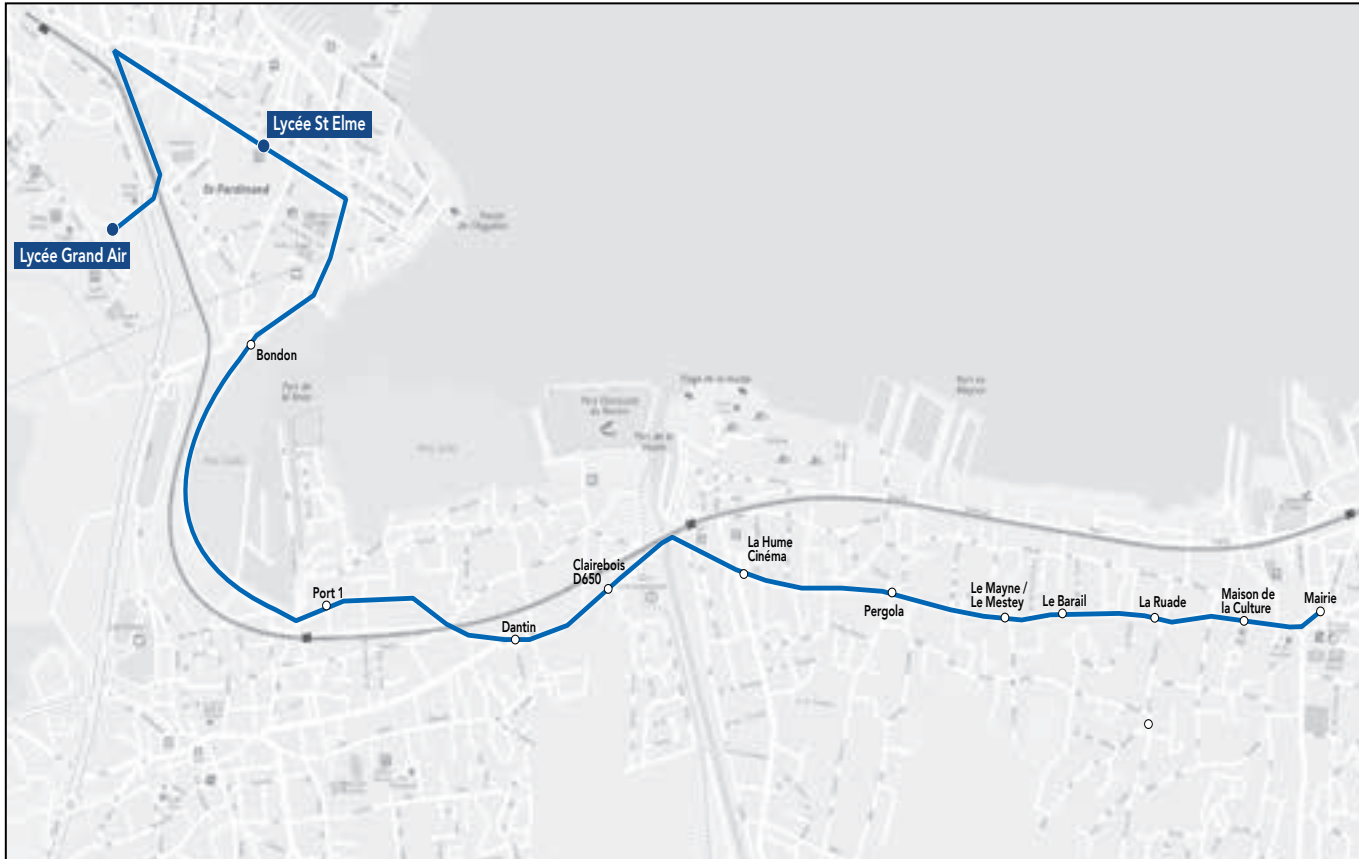

Lycées Grand Air & Saint-Elme

Commune	Arrêt	Horaires LM JV
Arcachon	Lycée Grand Air	16h15
Arcachon	Lycée Saint-Elme	16h20
La Teste-de-Buch	Bondon	16h23
La teste-de-Buch	Le Port 1	16h27
La Teste-de-Buch	Dantin	16h29
La Teste-de-Buch	Clairebois D650	16h30
Gujan-Mestras	La Hume Cinéma	16h33
Gujan-Mestras	Pergola	16h35
Gujan-Mestras	Le Mayne	16h38
Gujan-Mestras	Le Barail	16h39
Gujan-Mestras	La Ruade	16h43
Gujan-Mestras	Maison de la Culture	16h46
Gujan-Mestras	Mairie	16h50

Les horaires sont donnés pour des conditions normales de circulation.