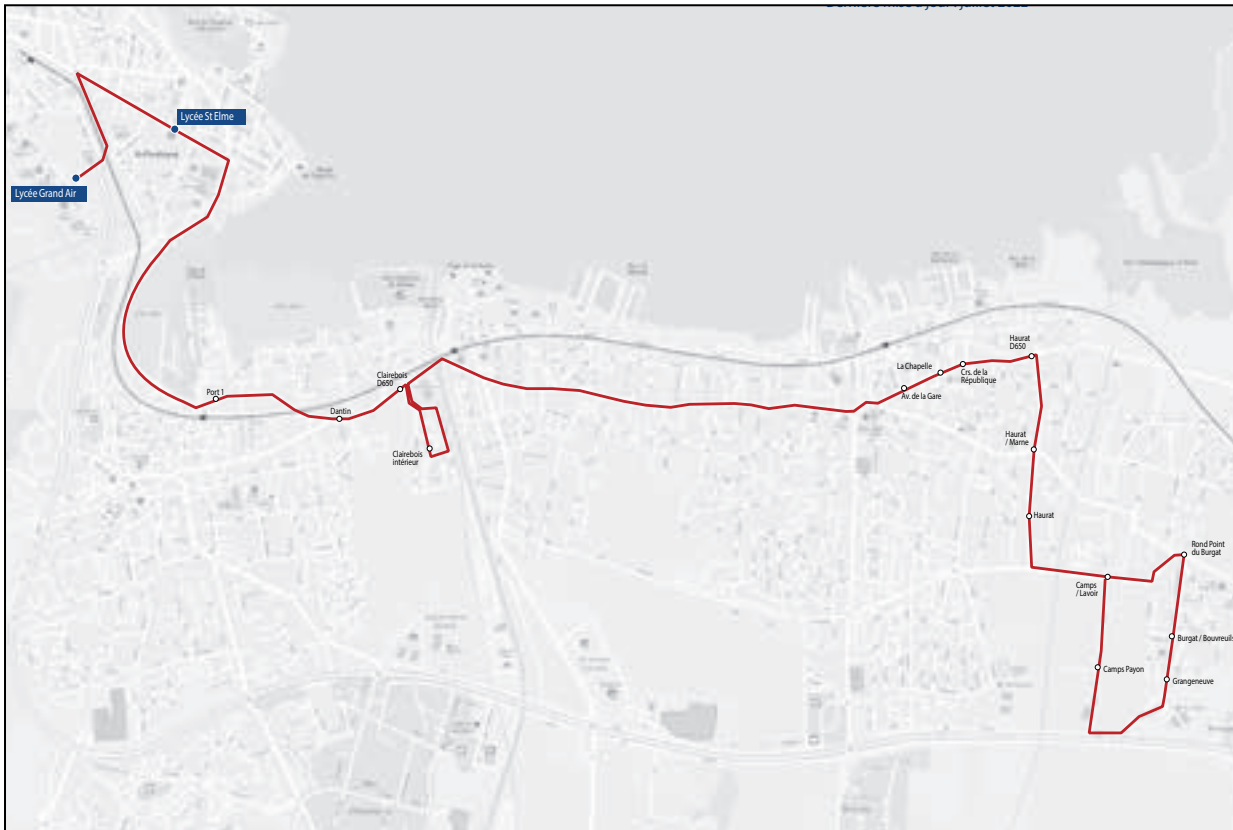

Lycées Grand Air & Saint-Elme

Commune	Arrêt	Horaires LM JV
Arcachon	Lycée Grand Air	16h10
Arcachon	Lycée Saint-Elme	16h15
La Teste-de-Buch	Port 1	16h20
La Teste-de-Buch	Dantin	16h22
La Teste-de-Buch	Clairbois D650	16h23
La Teste-de-Buch	Clairbois Intérieur	16h25
Gujan-Mestras	Av. de la gare	16h30
Gujan-Mestras	La chapelle	16h31
Gujan-Mestras	Cours de la République	16h33
Gujan-Mestras	Haurat D650	16h35
Gujan-Mestras	Haurat Marne	16h37
Gujan-Mestras	Haurat	16h39
Le Teich	Rond pt du Burgat	16h43
Le Teich	Burgat bouvreuils	16h45
Le Teich	Grangeneuve	16h46
Le Teich	Camps Payon	16h48
Le Teich	Camps Lavoit	16h50