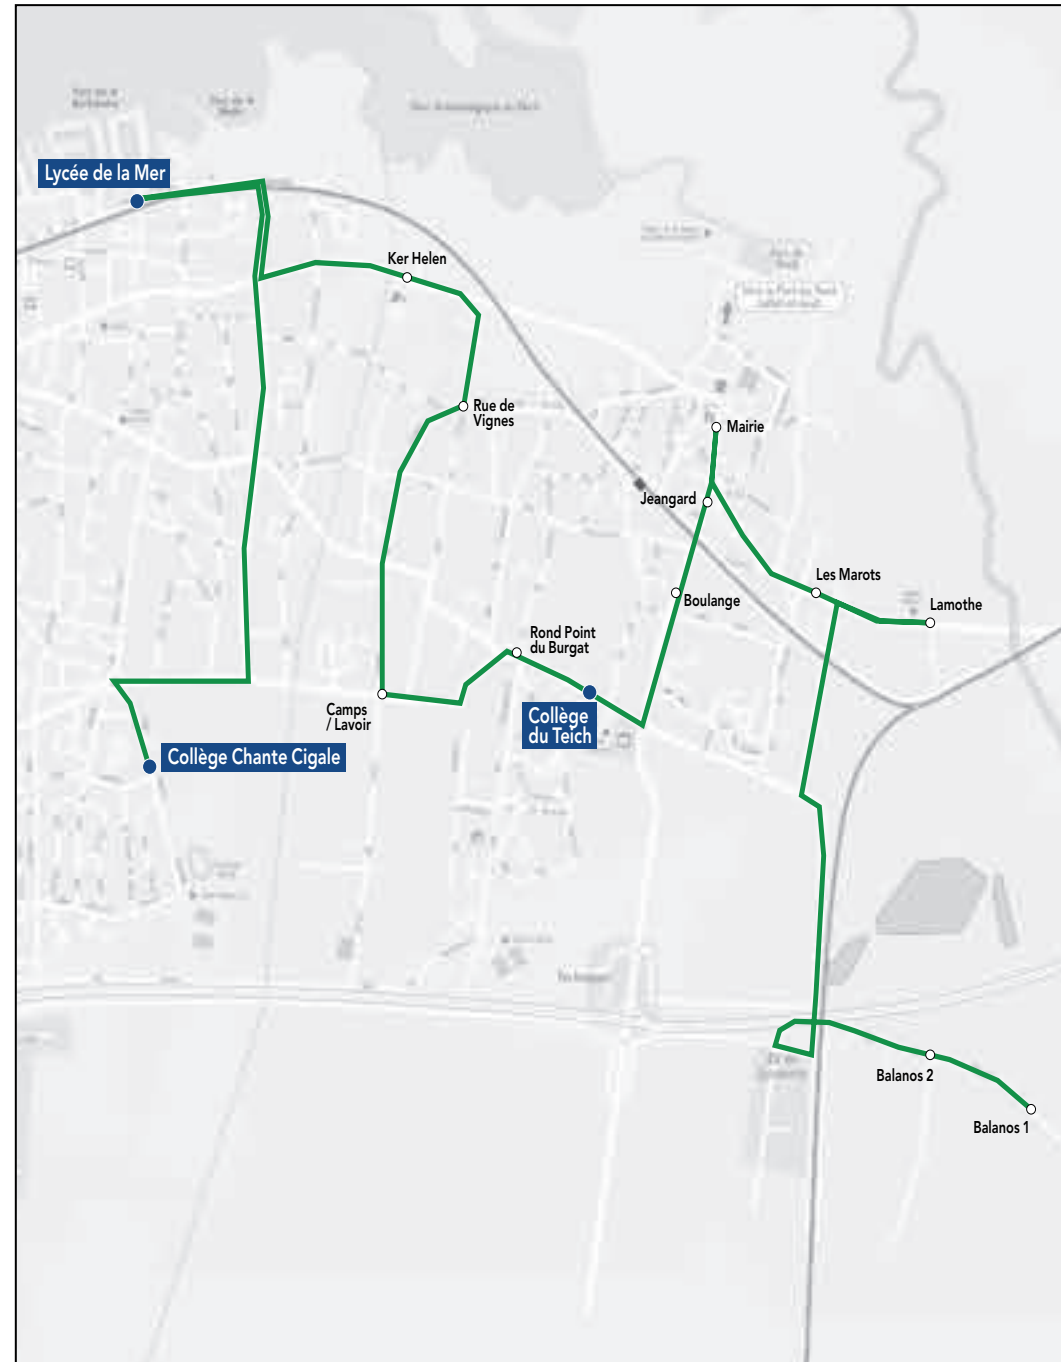

Commune	Arrêt	Horaires LM JV	Horaires m
Gujan-Mestras	Collège Chante Cigale	17h10	13h10
Gujan-Mestras	Lycée de la mer	17h17	13h15
Le Teich	Ker Helen	17h28	13h26
Le Teich	Rue des Vignes	17h30	13h28
Le Teich	Camps/Lavoir	17h33	13h31
Le Teich	Rond point du Burgat	17h35	13h33
Le Teich	Collège du Teich	17h37	13h35
Le Teich	Rue de Boulange	17h39	13h37
Le Teich	Jeangard	17h40	13h38
Le Teich	Mairie	17h42	13h40
Le Teich	Les Marots	17h44	13h42
Le Teich	Lamothe	17h47	13h45
Le Teich	Balanos 2	17h51	13h49
Le Teich	Balanos 1	17h52	13h50

Les horaires sont donnés pour des conditions normales de circulation.