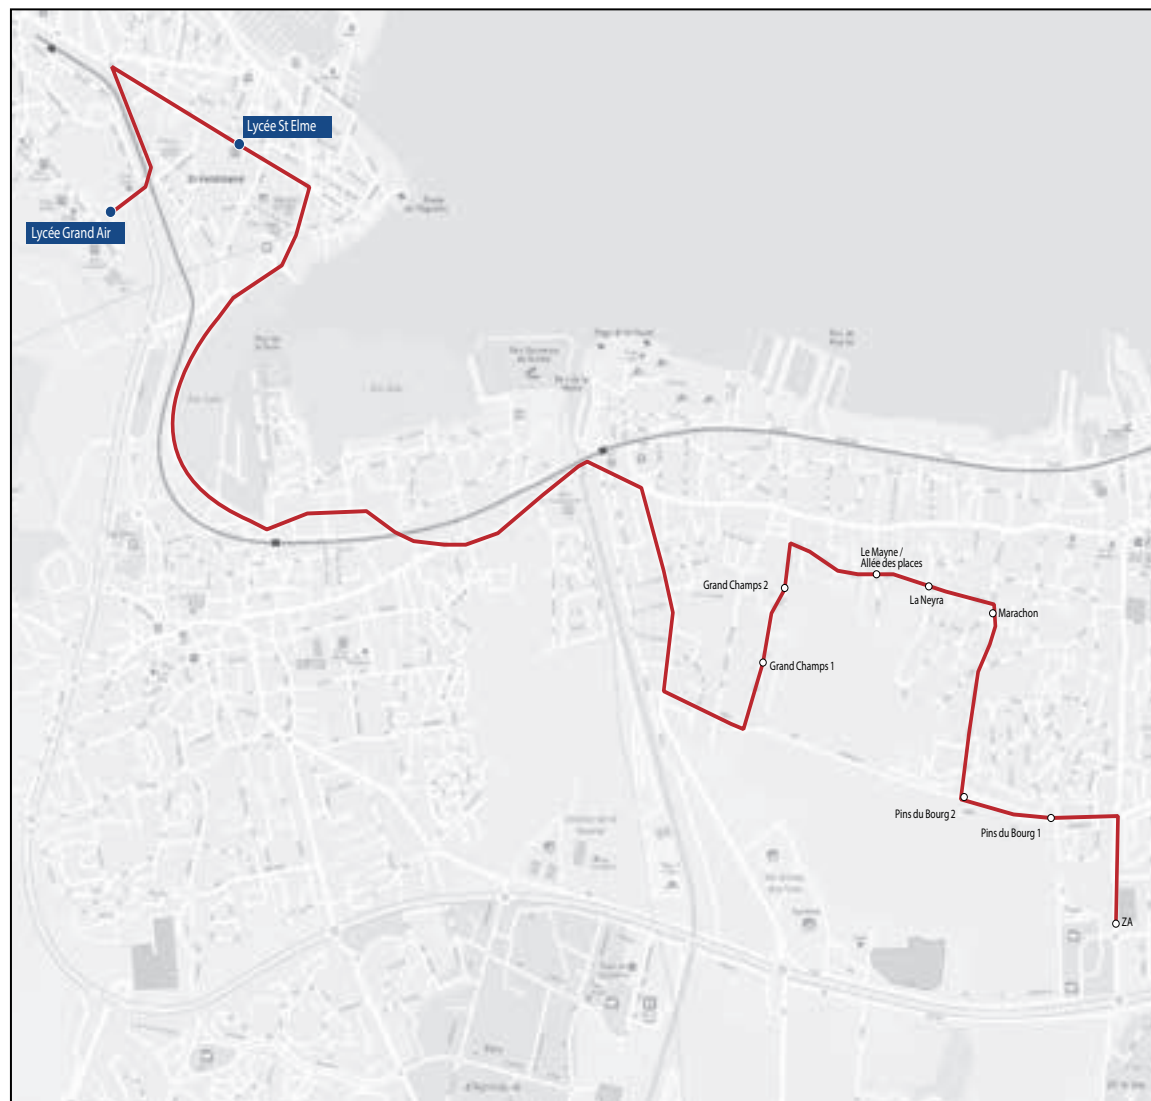

Les horaires sont donnés pour des conditions normales de circulation.

Circuit S19.1 ALLER

Lycées Grand Air & Saint-Elme

Commune	Arrêt	Horaires LMmJV
Gujan-Mestras	Marachon	07h12
Gujan-Mestras	La Neyra	07h15
Gujan-Mestras	Le Mayne Allée des Places	07h16
Gujan-Mestras	Grands Champs 2	07h19
Gujan-Mestras	Grands Champs 1	07h20
Arcachon	Lycée Saint-Elme	07h30
Arcachon	Lycée Grand Air	07h35

Les horaires sont donnés pour des conditions normales de circulation.

Circuit S19.1

RETOUR

Commune	Arrêt	Horaires LM JV
Arcachon	Lycée Grand Air	16h15
Arcachon	Lycée Saint-Elme	16h20
Gujan-Mestras	Grands champs 1	16h35
Gujan-Mestras	Grands champs 2	16h36
Gujan-Mestras	Le Mayne/Allée des places	16h40
Gujan-Mestras	La Neyra	16h41
Gujan-Mestras	Marachon	16h43
Gujan-Mestras	Pins du bourg 2	16h45
Gujan-Mestras	Pins du bourg 1	16h46
Gujan-Mestras	Zone artisanale	16h49