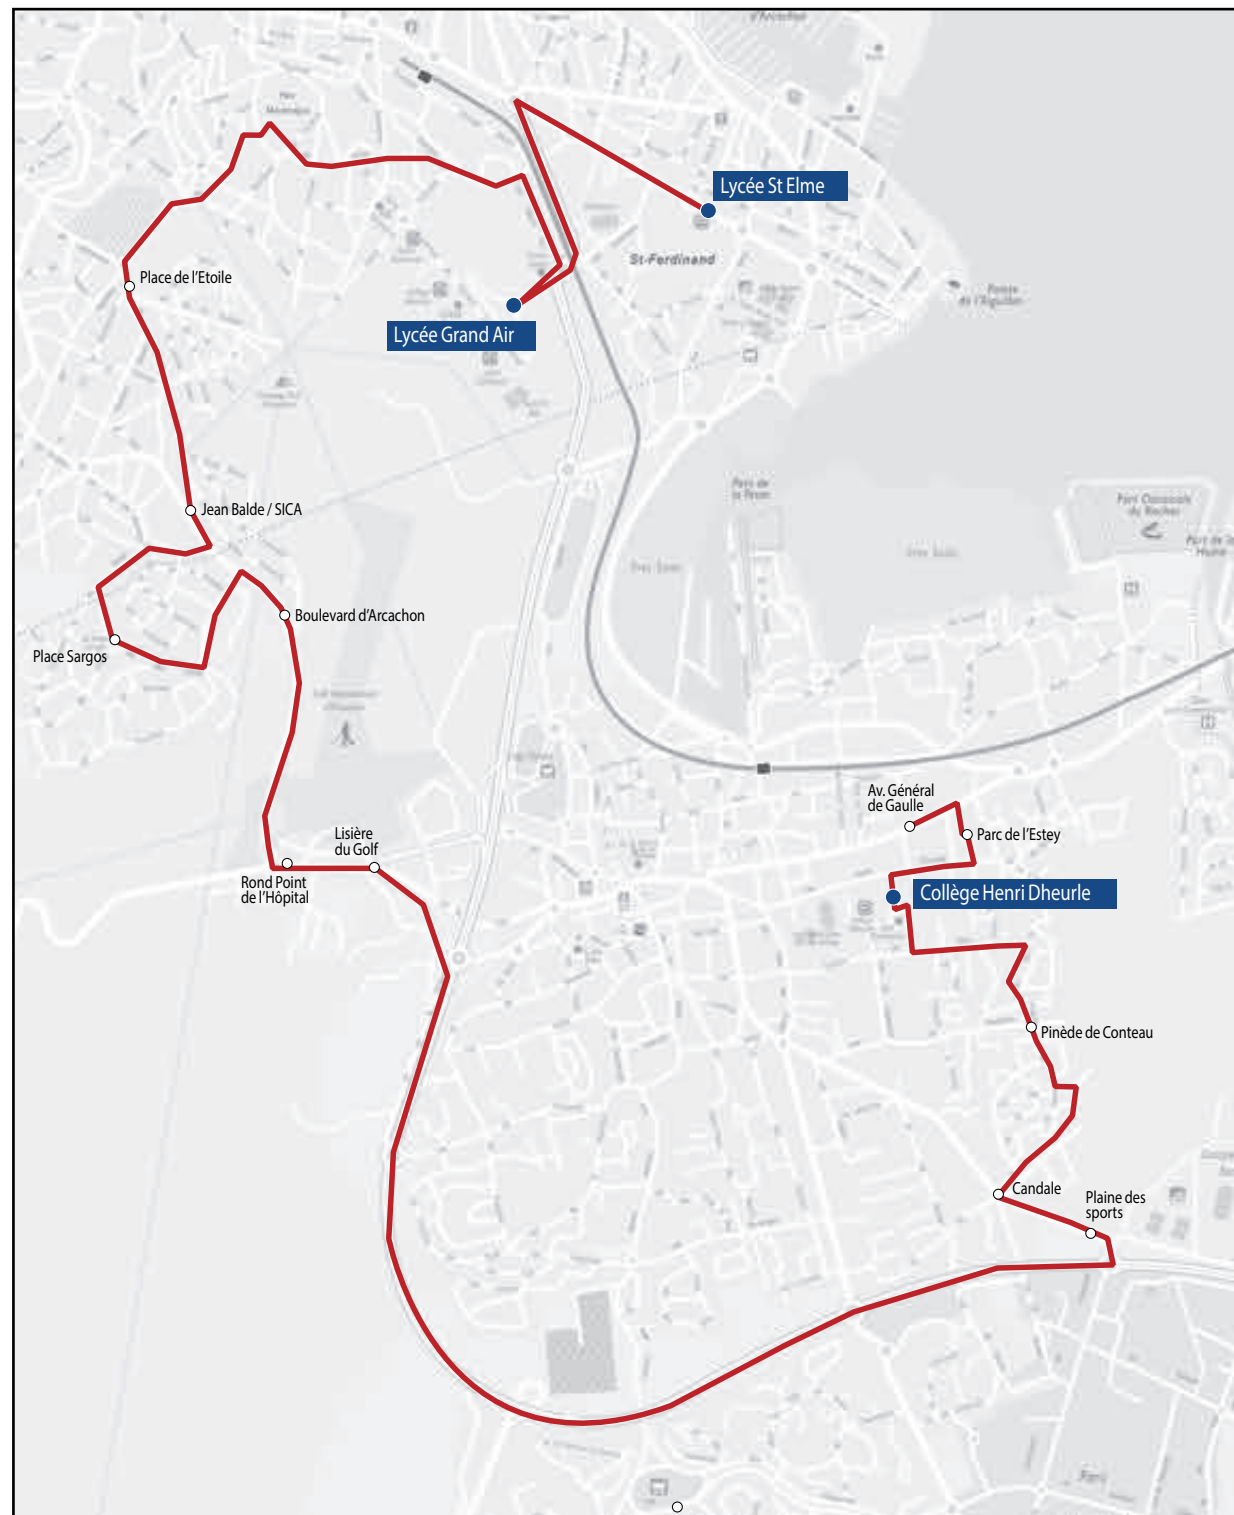

1 ► **Gare d'Arcachon**

2 ► **Gare d'Arcachon**

3 ► **Gare d'Arcachon**

5 ► **Gare d'Arcachon**

7 ► **Arcachon Place des Palmiers**

100 EXPRESS ► **Gare du Teich**

1 ► **Pôle de Santé**

2 ► **Pôle de Santé**

3 ► **Dune du Pilat**

5 ► **Cazaux Centre**

7 ► **Gare de la Teste**

100 EXPRESS ► **Gare d'Arcachon**

Circuit S01 RETOUR

Lycées Grand Air & Saint-Elme

Commune	Arrêt	Horaires LM JV
Arcachon	Lycée Saint-Elme	18h15
Arcachon	Lycée Grand Air	18h20
Arcachon	Place de l'Etoile	18h30
La Teste-de Buch	Jean Balde / SICA	18h37
La Teste-de Buch	Place Sargos	18h38
La Teste-de Buch	Boulevard d'Arcachon	18h40
La Teste-de Buch	Rond point de l'hôpital	18h42
La Teste-de Buch	Lisière du golf	18h44
La Teste-de Buch	Plaine des sports	18h55
La Teste-de Buch	Candale	18h56
La Teste-de Buch	Pinède de Conteau	18h58
La Teste-de Buch	College Henri Dheurle	19h00
La Teste-de Buch	Parc de l'Estey	19h02
La Teste-de Buch	Av Général de Gaulle	19h05

Les horaires sont donnés pour des conditions normales de circulation.

Circuit S2.1

RETOUR

Lycées Grand Air & Saint-Elme

Commune	Arrêt	Horaires LM JV
Arcachon	Lycée Grand Air	16h15
Arcachon	Lycée Saint-Elme	16h20
Gujan-Mestras	Le mestey	16h30
Gujan-Mestras	Le barail	16h32
Gujan-Mestras	Mairie	16h35
Gujan-Mestras	Colonie	16h40
Gujan-Mestras	Rue Chante Cigale	16h41
Gujan-Mestras	Rond-Point Chante Cigale	16h43
Gujan-Mestras	La Berle	16h45
Gujan-Mestras	Collège Chante Cigale	16h46