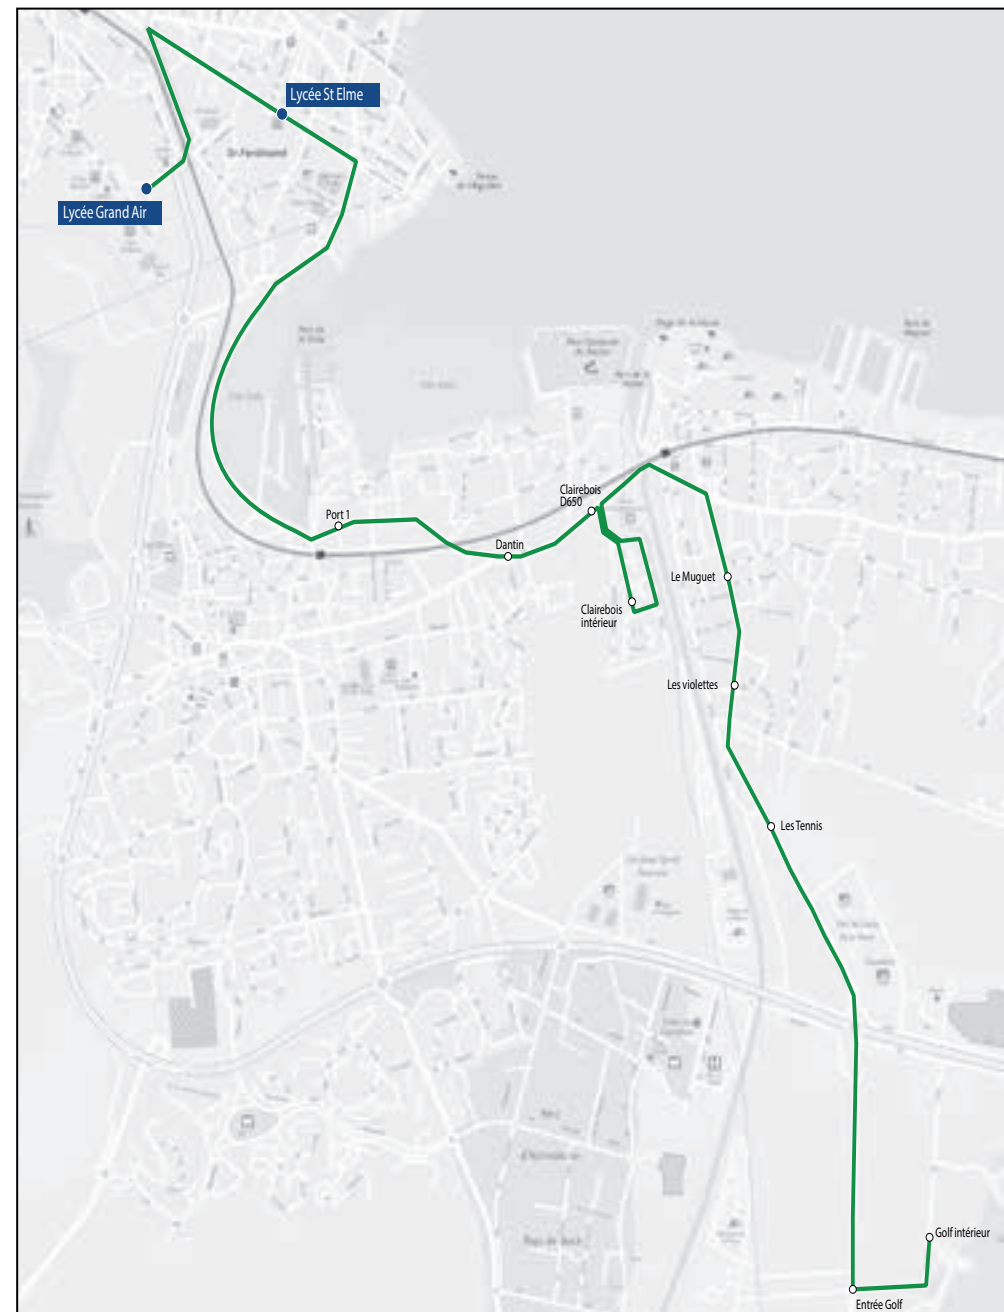

Commune	Arrêt	Horaires LM JV	Horaires m
Arcachon	Lycée Grand Air	17h10	13h15
Arcachon	Lycée Saint-Elme	17h15	13h20
La Teste-de-Buch	Port 1	17h20	13h25
La Teste-de-Buch	Dantin	17h22	13h27
La Teste-de-Buch	Clairbois D650	17h23	13h28
La Teste-de-Buch	Clairbois Intérieur	17h25	13h30
Gujan-Mestras	Le Muguet	17h27	13h32
Gujan-Mestras	Les violettes	17h28	13h33
Gujan-Mestras	Tennis	17h30	
Gujan-Mestras	Le golf entrée	17h39	13h44
Gujan-Mestras	Le golf intérieur	17h40	13h45