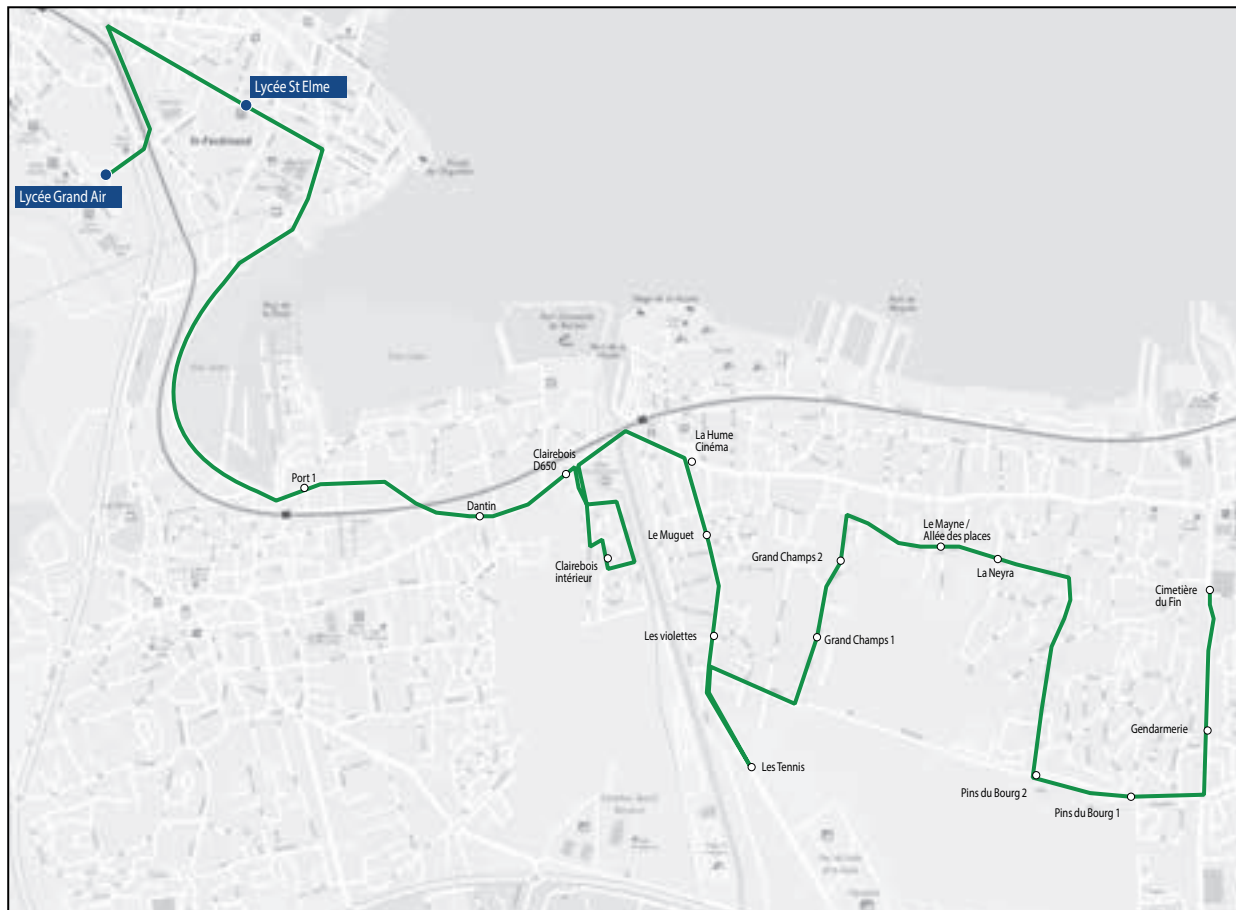

Commune	Arrêt	Horaires LM JV
Arcachon	Lycée Grand Air	18h15
Arcachon	Lycée Saint-Elme	18h20
La Teste-de-Buch	Port 1	18h27
La Teste-de-Buch	Dantin	18h29
La Teste-de-Buch	Clairbois D650	18h30
La Teste-de-Buch	Clairbois interieur	18h32
Gujan-Mestras	La Hume Cinema	18h37
Gujan-Mestras	Le muguet	18h39
Gujan-Mestras	Les violettes	18h41
Gujan-Mestras	Les tennis	18h45
Gujan-Mestras	Grands champs 1	18h51
Gujan-Mestras	Grands champs 2	18h53
Gujan-Mestras	Le mayne/allée des places	18h56
Gujan-Mestras	La Neyra	18h57
Gujan-Mestras	Pins du bourg 2	19h01
Gujan-Mestras	Pins du bourg 1	19h02
Gujan-Mestras	Gendarmerie	19h05
Gujan-Mestras	Le fin	19h07