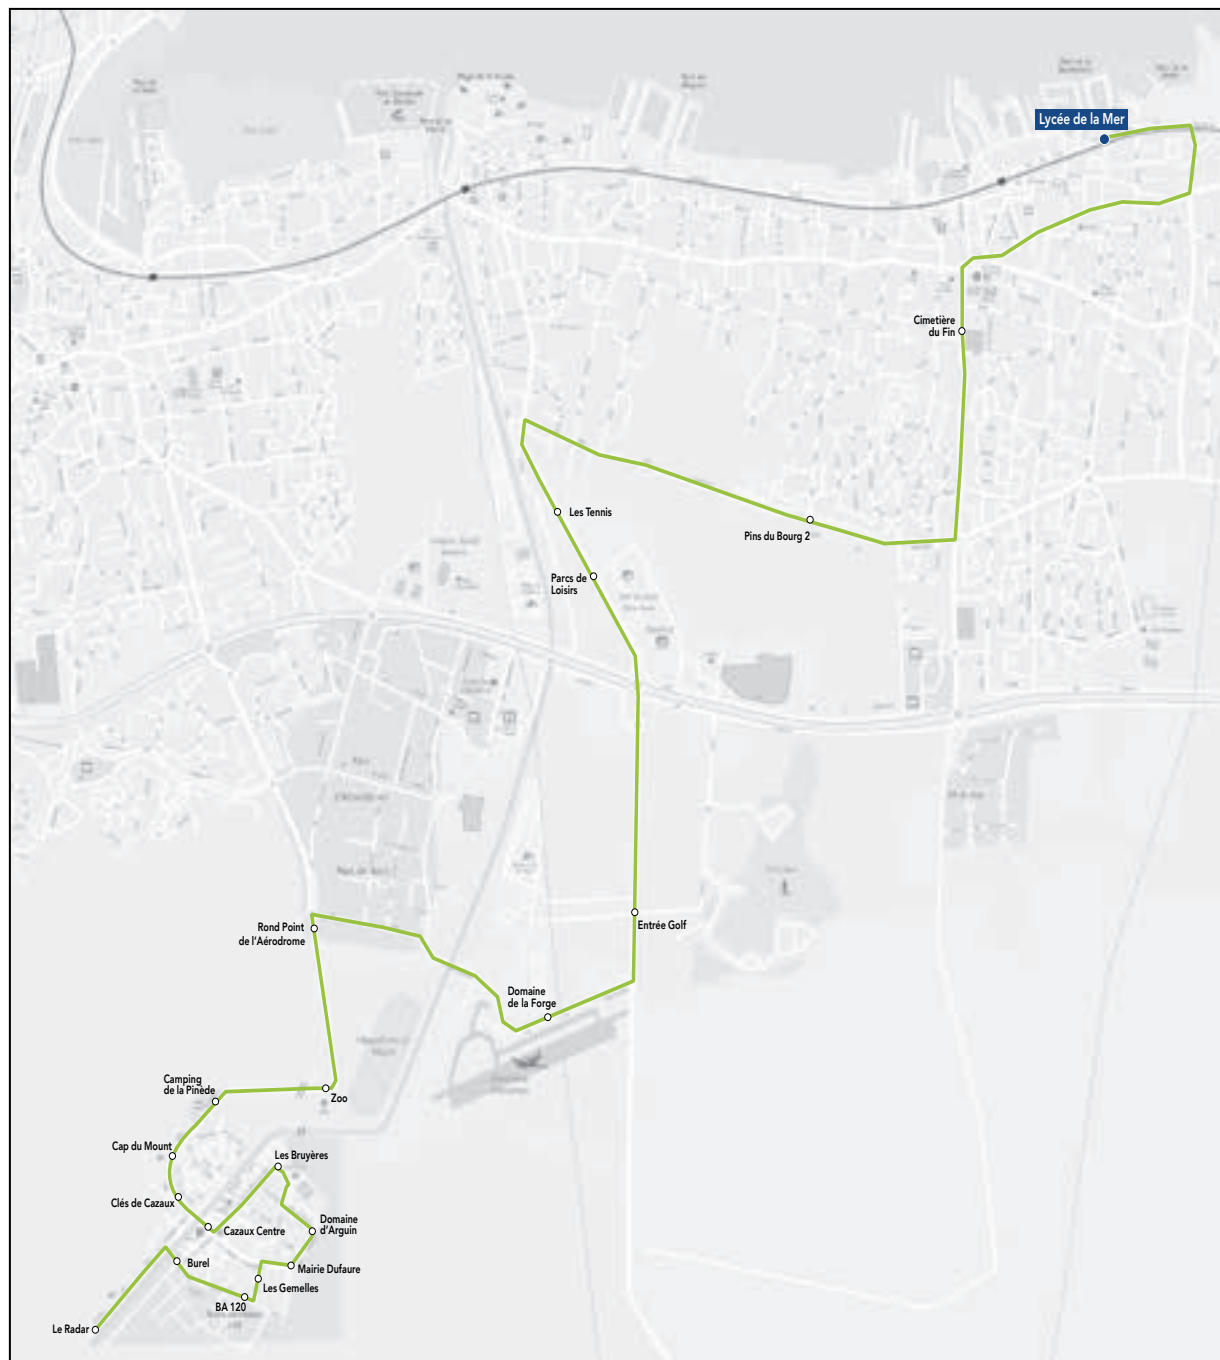

Circuit S18.2 RETOUR

Commune	Arrêt	Horaires LMJV
Gujan-Mestras	Lycée de la Mer	18h10
Gujan-Mestras	Cimetière du fin	18h15
Gujan-Mestras	Pin du bourg 2	18h20
Gujan-Mestras	Tennis	18h22
Gujan-Mestras	Parcs de Loisirs	18h22
Gujan-Mestras	Entrée Golf - Route des Lacs	18h24
La Teste-de-Buch	Domaine de la Forge	18h25
La Teste-de-Buch	Rond point de l'Aérodrome	18h26
La Teste-de-Buch	Zoo	18h28
Cazaux	Camping la Pinède	18h35
Cazaux	Camping Cap du Mount	18h37
Cazaux	Les Clés de Cazaux	18h39
Cazaux	Cazaux Centre	18h41
Cazaux	Les Bruyères	18h43
Cazaux	Marie Dufaure	18h46
Cazaux	Les Gemelles	18h48
Cazaux	BA 120	18h49
Cazaux	Burel	18h50
Cazaux	Le Radar	18h55

Les horaires sont donnés pour des conditions normales de circulation.