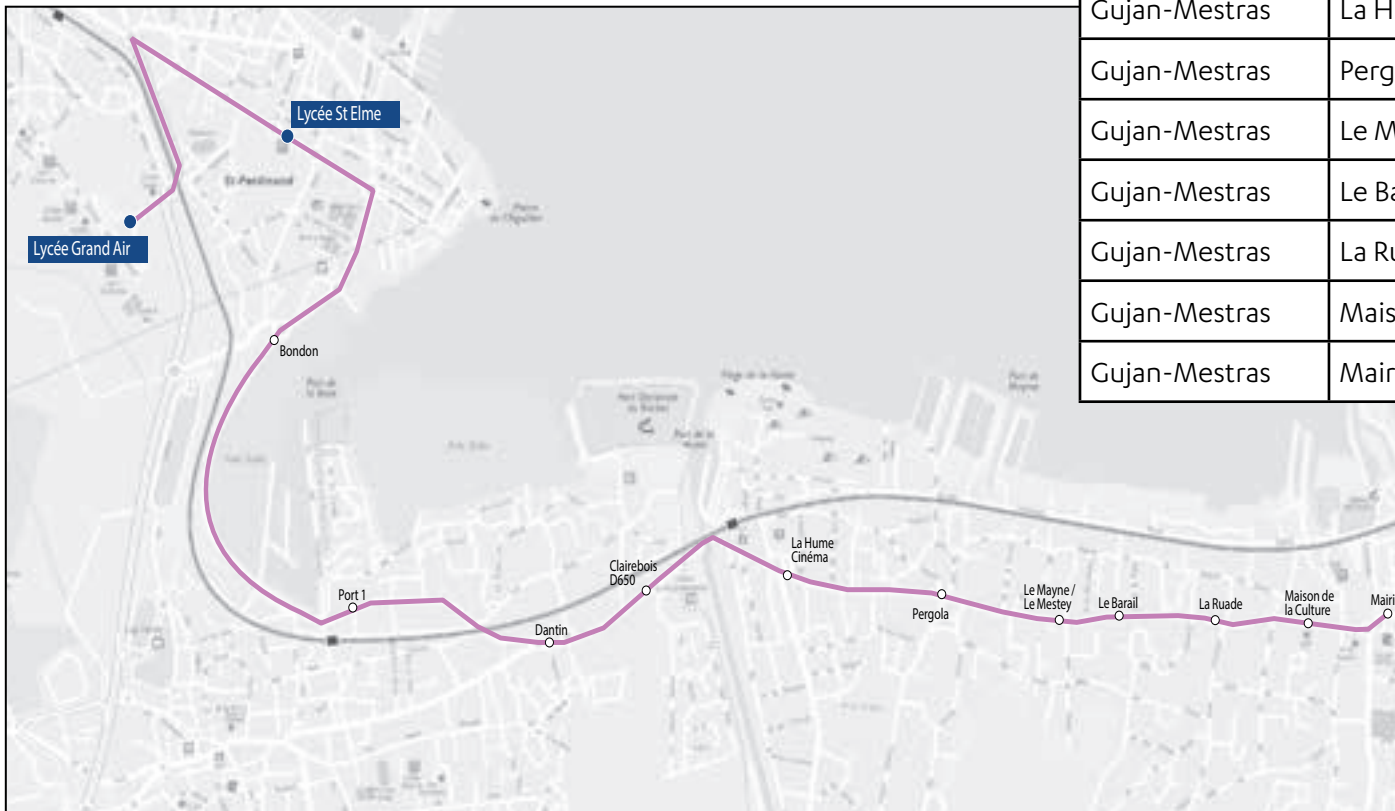

Circuit S27.2 RETOUR

Lycées Grand Air & Saint-Elme

Commune	Arrêt	Horaires LM JV	Horaires m
Arcachon	Lycée Grand Air	17h10	13h15
Arcachon	Lycée Saint-Elme	17h15	13h20
La Teste-de-Buch	Bondon	17h18	13h23
La teste-de-Buch	Le Port 1	17h22	13h27
La Teste-de-Buch	Dantin	17h24	13h29
La Teste-de-Buch	Clairebois D650	17h25	13h30
Gujan-Mestras	La Hume Cinéma	17h28	13h33
Gujan-Mestras	Pergola	17h30	13h35
Gujan-Mestras	Le Mayne	17h33	13h38
Gujan-Mestras	Le Barail	17h34	13h39
Gujan-Mestras	La Ruade	17h38	13h43
Gujan-Mestras	Maison de la Culture	17h41	13h46
Gujan-Mestras	Mairie	17h45	13h50

Les horaires sont donnés pour des conditions normales de circulation.