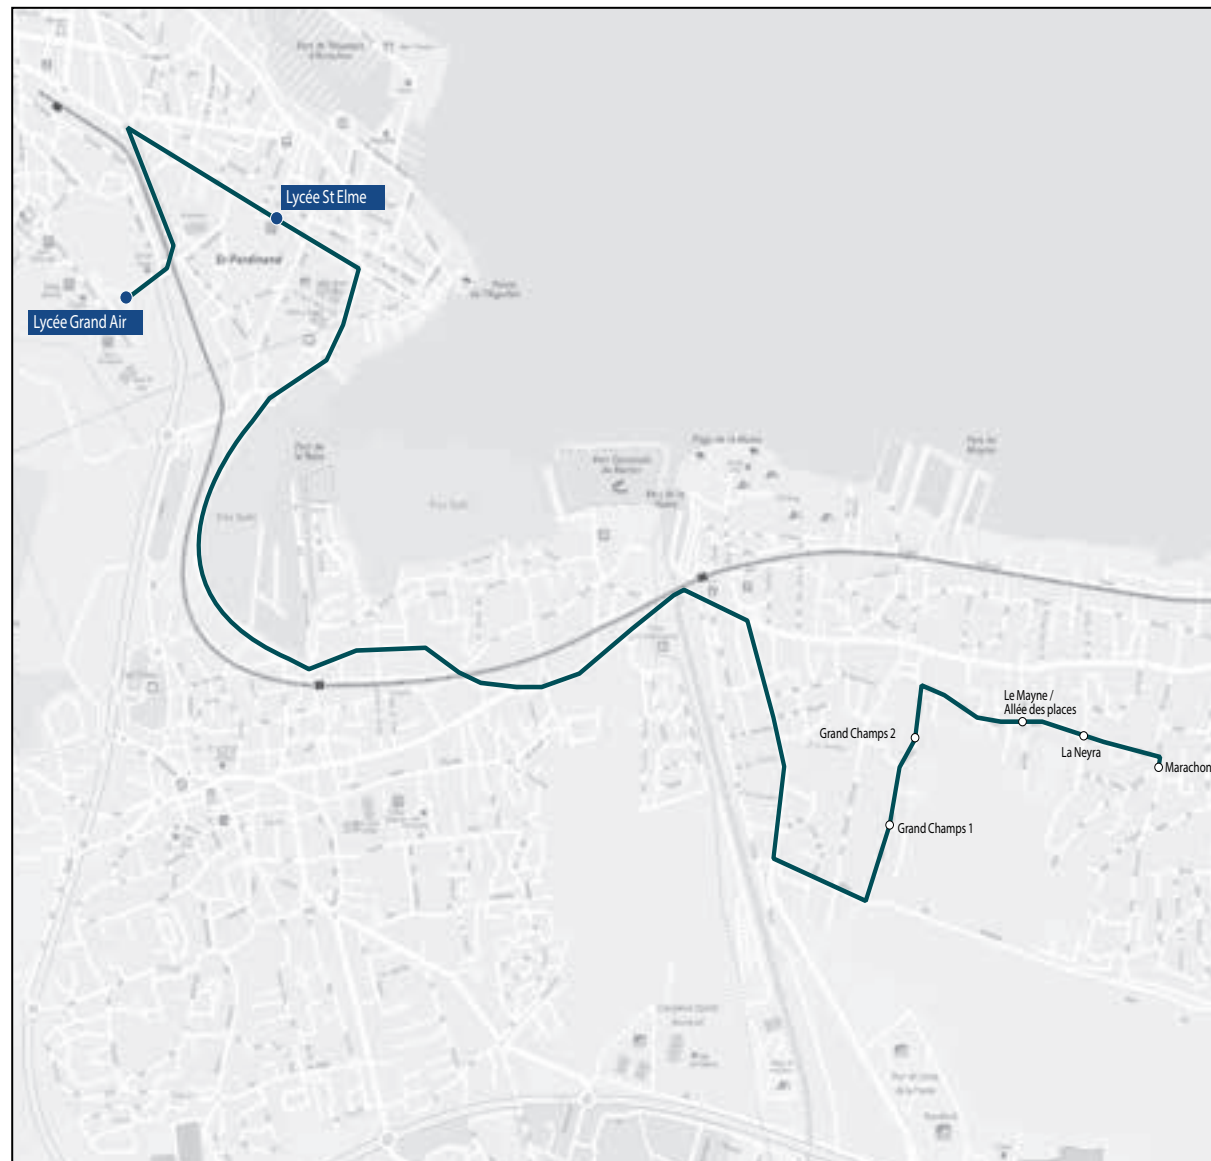

Les horaires sont donnés pour des conditions normales de circulation.

Circuit S18.1 RETOUR

Commune	Arrêt	Horaires LM JV	Horaires m
Arcachon	Lycée Grand Air	17h15	13h15
Arcachon	Lycée Saint-Elme	17h20	13h20
Le Teich	Camps lavoir	17h30	13h30
Le Teich	Camps/Payon	17h32	13h32
Le Teich	Grangeneuve	17h34	13h34
Le Teich	Burgat/bouvreils	17h35	13h35
Le Teich	Rond pt du Burgat	17h37	13h37
Le Teich	Poissonniers	17h42	13h42
Le Teich	Chiquoy	17h44	13h44
Le Teich	Mairie	17h48	13h48
Le Teich	Les Marots	18h01	14h00
Le Teich	Lamothe	18h03	14h02

Les horaires sont donnés pour des conditions normales de circulation.

Circuit S19.1 ALLER

Lycées Grand Air & Saint-Elme

Commune	Arrêt	Horaires LMmJV
Gujan-Mestras	Marachon	07h12
Gujan-Mestras	La Neyra	07h15
Gujan-Mestras	Le Mayne Allée des Places	07h16
Gujan-Mestras	Grands Champs 2	07h19
Gujan-Mestras	Grands Champs 1	07h20
Arcachon	Lycée Saint-Elme	07h30
Arcachon	Lycée Grand Air	07h35