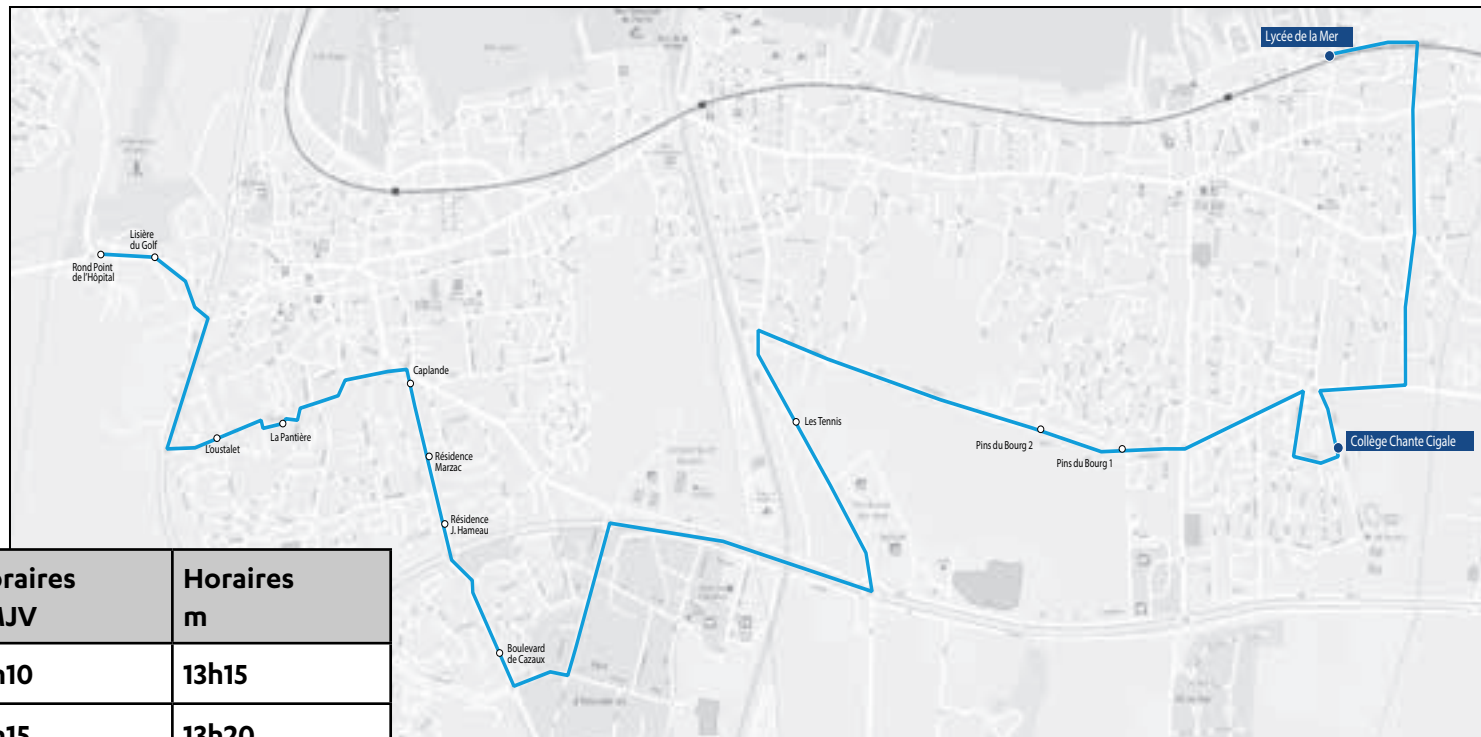

Circuit S9

RETOUR

Lycée de la Mer

Commune	Arrêt	Horaires LMJV	Horaires m
Gujan-Mestras	Lycée de la Mer	17h10	13h15
Gujan-Mestras	College Chante Cigale	17h15	13h20
Gujan-Mestras	Pins du bourg 1	17h18	13h23
Gujan-Mestras	Pins du bourg 2	17h19	13h24
Gujan-Mestras	Les Tennis	17h22	13h27
La Teste-de-Buch	Boulevard de Cazaux	17h27	13h32
La Teste-de-Buch	Résidence Marzac	17h38	13h33
La Teste-de-Buch	Résidence Jean Hameau	17h39	13h35
La Teste-de-Buch	Caplande	17h40	13h36
La Teste-de-Buch	La Pantière	17h45	13h41
La Teste-de-Buch	L'Oustalet	17h46	13h42
La Teste-de-Buch	Lisière du golf	17h52	13h46
La Teste-de-Buch	Rond pt de l'hôpital	17h53	13h47

Les horaires sont donnés pour des conditions normales de circulation.