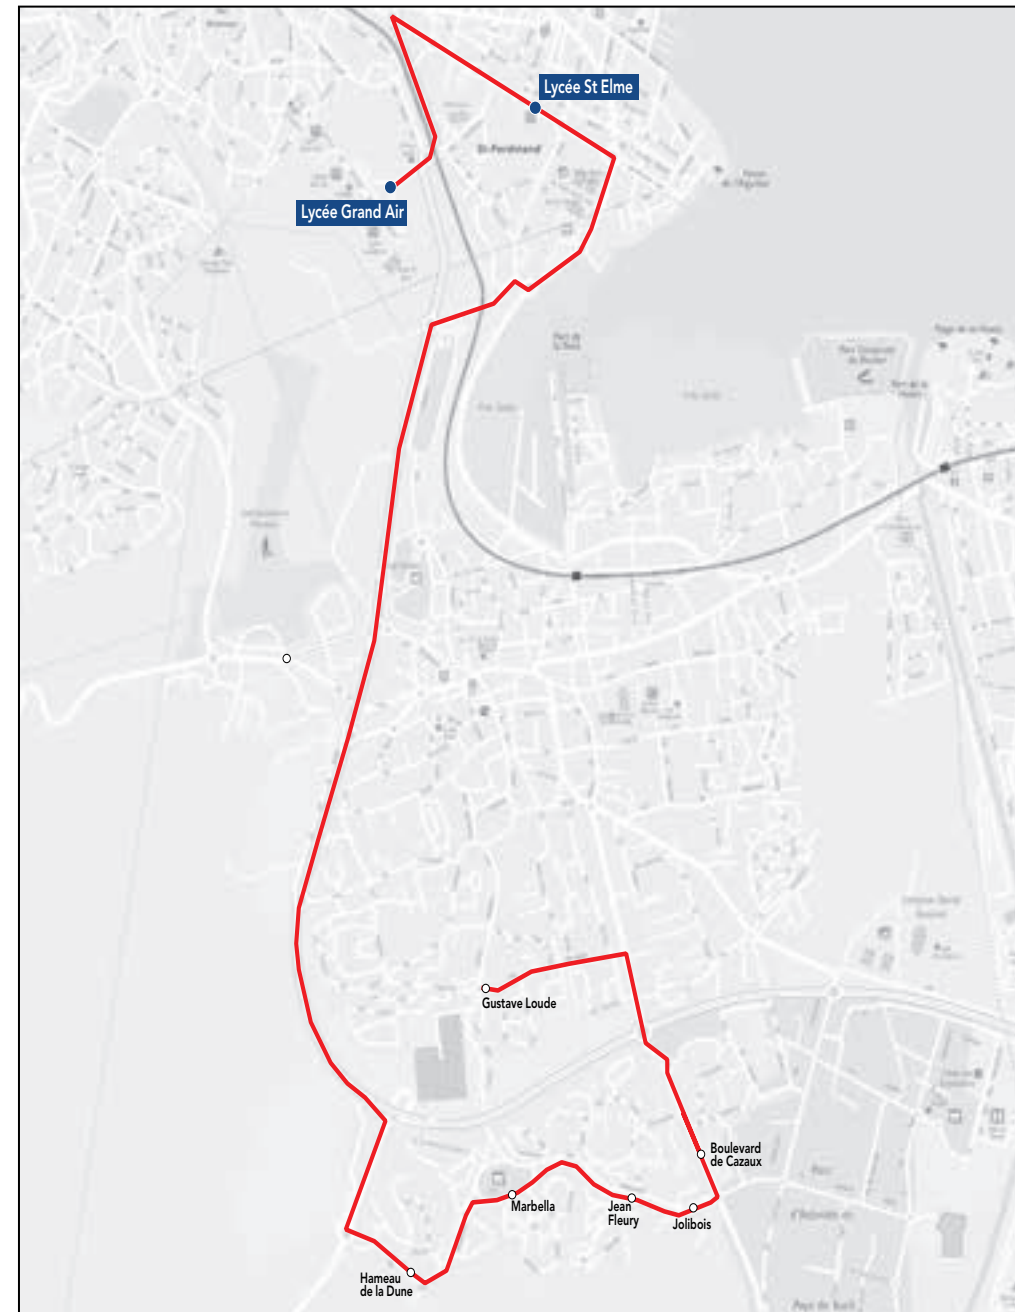

Circuit S4.1

RETOUR

Lycées Grand Air & Saint-Elme

Commune	Arrêt	Horaires LM JV	Horaires m
Arcachon	Lycée Grand Air	17h15	13h15
Arcachon	Lycée Saint-Elme	17h20	13h20
La Teste-de-Buch	Hameau de la Dune	17h30	13h30
La Teste-de-Buch	Marbella	17h32	13h32
La Teste-de-Buch	Jean Fleury	17h34	13h34
La Teste-de-Buch	Jolibois	17h36	13h36
La Teste-de-Buch	Bd de Cazaux	17h40	13h41
La Teste-de-Buch	Gustave Loude	17h45	13h45

Les horaires sont donnés pour des conditions normales de circulation.