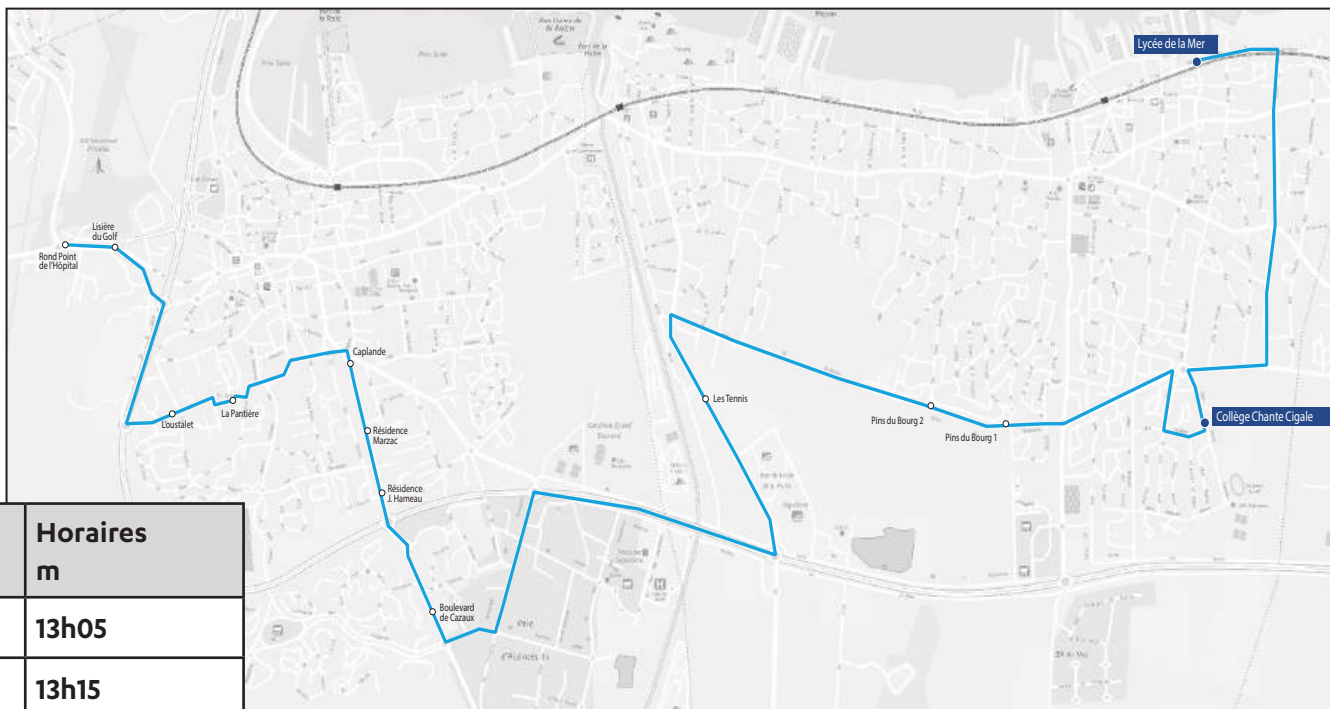

2 ▶ **Gare d'Arcachon**

2 ▶ **Pôle de Santé**

6 ▶ **Gare de Gujan-Mestras**

6 ▶ **Pôle de Santé**

9 ▶ **Gare de Gujan-Mestras**

9 ▶ **Gare de la Hume**

Circuit S1.1

ALLER

Circuit S9

ALLER

Collège Chante Cigale

Commune	Arrêt	Horaires LMmJV
Cazaux	Le Radar	07h00
Cazaux	Burel	07h06
Cazaux	BA 120	07h08
Cazaux	Les Gemelles	07h09
Cazaux	Marie Dufaure	07h10
Cazaux	Domaine d'Arguin	07h11
Cazaux	Les Bruyères	07h12
Cazaux	Cazaux Centre	07h14
Cazaux	Les Clés	07h23
Cazaux	Camping Cap du Mount	07h24
Cazaux	Camping La Pinède	07h26
La Teste-de-Buch	Zoo	07h28
La Teste-de-Buch	Rond Point de l'Aérodrome	07h29
La Teste-de-Buch	Domaine de la Forge	07h30
Gujan-Mestras	Entrée Golf - Route des Lacs	07h30
Gujan-Mestras	Parcs de Loisirs	07h32
Gujan-Mestras	Tennis	07h32
Gujan-Mestras	Pin du bourg 2	07h34
Gujan-Mestras	Cimetière du fin	07h39
Gujan-Mestras	Lycée de la Mer	07h55
Gujan-Mestras	Collège Chante Cigale	08h15

Les horaires sont donnés pour des conditions normales de circulation.

Commune	Arrêt	Horaires LMJV	Horaires m
Gujan-Mestras	Lycée de la Mer	17h05	13h05
Gujan-Mestras	Collège Chante Cigale	17h15	13h15
Gujan-Mestras	Pins du bourg 1	17h18	13h18
Gujan-Mestras	Pins du bourg 2	17h19	13h19
Gujan-Mestras	Les Tennis	17h22	13h22
La Teste-de-Buch	Boulevard de Cazaux	17h32	13h32
La Teste-de-Buch	Résidence Marzac	17h38	13h38
La Teste-de-Buch	Résidence Jean Hameau	17h39	13h39
La Teste-de-Buch	Caplande	17h40	13h40
La Teste-de-Buch	La Pantière	17h45	13h45
La Teste-de-Buch	L'Oustalet	17h46	13h46
La Teste-de-Buch	Lisière du golf	17h52	13h52
La Teste-de-Buch	Rond pt de l'hôpital	17h53	13h53