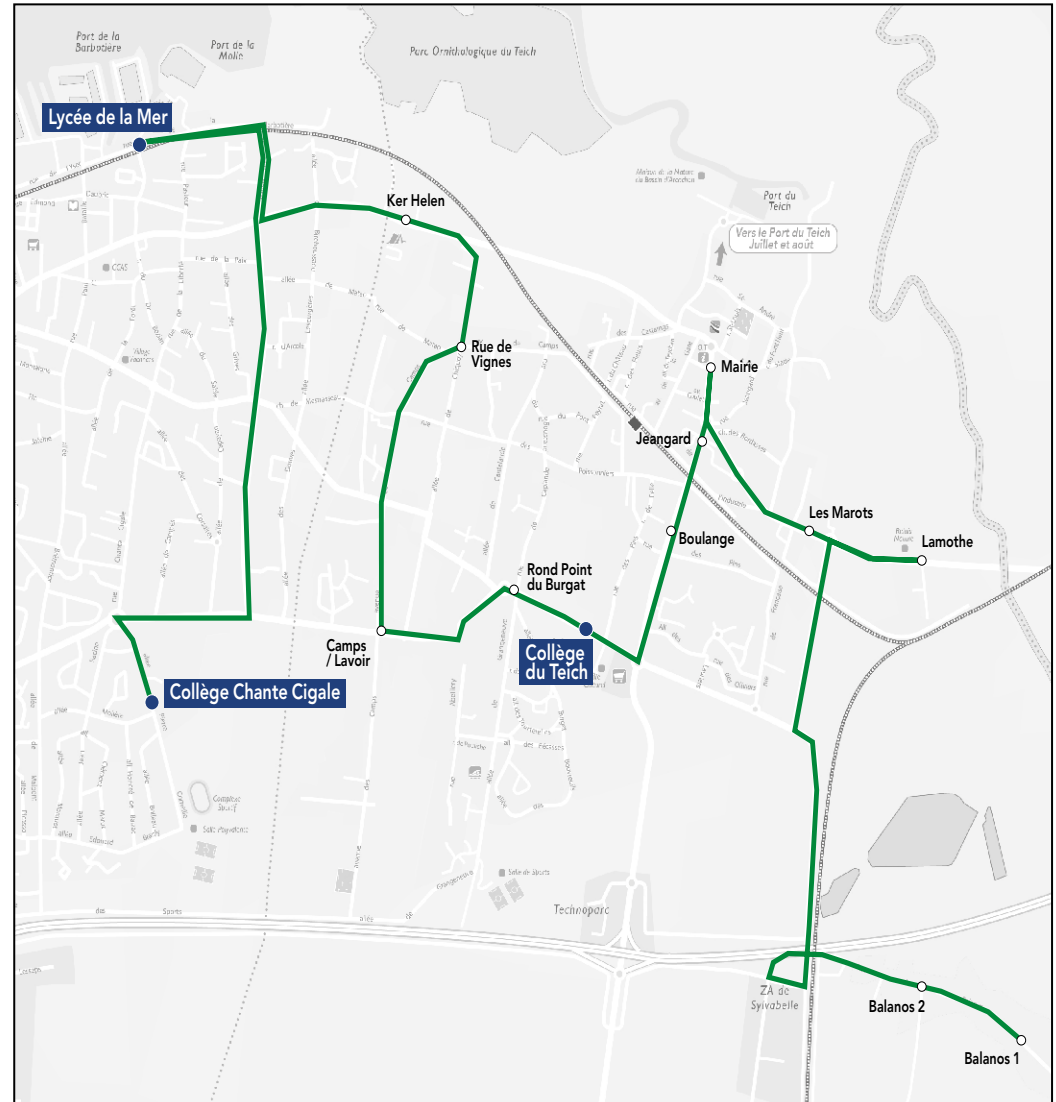

Les horaires sont donnés pour des conditions normales de circulation.

Circuit S19.2 ALLER

Commune	Arrêt	Horaires LMmJV
La Teste-de-Buch	Résidence Jean Hameau	07h41
La Teste-de-Buch	Résidence Marzac	07h43
La Teste-de-Buch	Caplande	07h45
Gujan-Mestras	Les Vanneaux	07h55
Gujan-Mestras	La Hume Cinéma	08h00
Gujan-Mestras	Le Muguet	08h02
Gujan-Mestras	Les Violettes	08h03
Gujan-Mestras	Pins du Bourg 2	08h06
Gujan-Mestras	Pins du Bourg 1	08h08
Gujan-Mestras	Collège Chante Cigale	08h15

Les horaires sont donnés pour des conditions normales de circulation.

Circuit S21

ALLER

Collège Chante Cigale

Commune	Arrêt	Horaires LMmJV
Le Teich	Mairie	07h48
Le Teich	Les Marots	07h50
Le Teich	Lamothe	07h53
Le Teich	Balanos 1	07h59
Le Teich	Balanos 2	08H02
Le Teich	Collège du Teich	08h10
Le Teich	Rond Point du Burgat	08h12
Le Teich	Camps/Lavoir	08h14
Gujan Mestras	Collège Chante cigale	08h15

Les horaires sont donnés pour des conditions normales de circulation.

Collège Chante Cigale

Commune	Arrêt	Horaires LM JV	Horaires m
Gujan-Mestras	Collège Chante Cigale	17h10	13h10
Gujan-Mestras	Lycée de la mer	17h17	13h15
Le Teich	Ker Helen	17h28	13h26
Le Teich	Rue des Vignes	17h30	13h28
Le Teich	Camps/Lavoir	17h33	13h31
Le Teich	Rd pt du Burgat	17h35	13h33
Le Teich	Collège du Teich	17h37	13h35
Le Teich	Boulange	17h39	13h37
Le Teich	Jeangard	17h40	13h38
Le Teich	Mairie	17h42	13h40
Le Teich	Les Marots	17h44	13h42
Le Teich	Lamothe	17h47	13h45
Le Teich	Balanos 2	17h51	13h49
Le Teich	Balanos 1	17h52	13h50