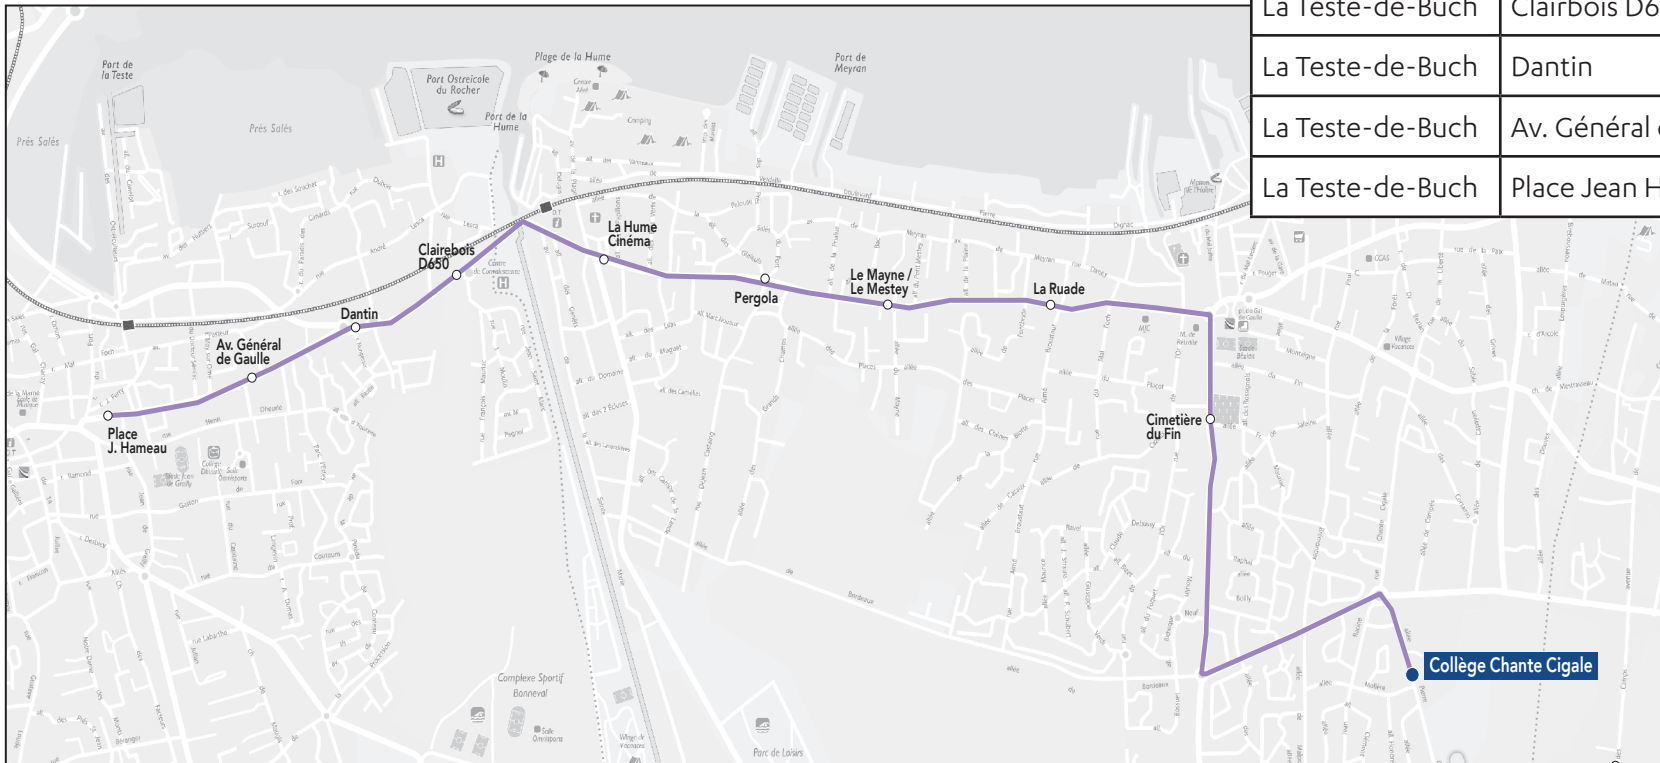

Commune	Arrêt	Horaires LM JV
Gujan-Mestras	Collège Chante Cigale	16h10
Gujan-Mestras	Cimetière du fin	16h15
Gujan-Mestras	Le Mayne	16h23
Gujan-Mestras	La Ruade	16h24
Gujan-Mestras	Pergola	16h25
Gujan-Mestras	La Hume Cinema	16h28
La Teste-de-Buch	Clairbois D650	16h33
La Teste-de-Buch	Dantin	16h34
La Teste-de-Buch	Av. Général de Gaulle	16h35
La Teste-de-Buch	Place Jean Hameau	16h37