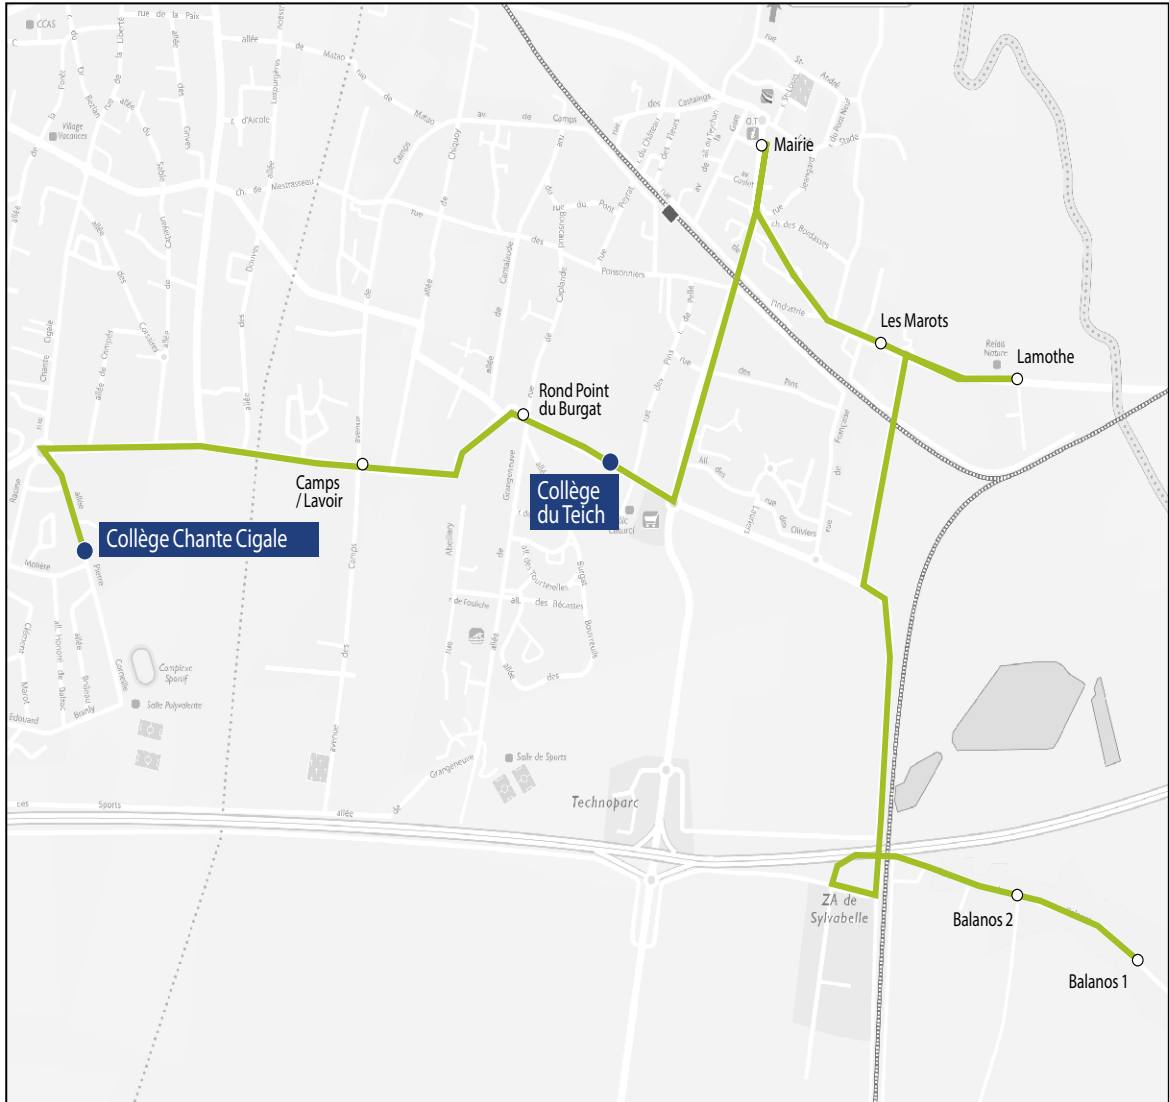

Les horaires sont donnés pour des conditions normales de circulation.

Circuit S21

ALLER

Collège Chante Cigale

Commune	Arrêt	Horaires LMmJV
Le Teich	Mairie	07h48
Le Teich	Les Marots	07h50
Le Teich	Lamothe	07h53
Le Teich	Balanos 1	07h59
Le Teich	Balanos 2	08H02
Le Teich	Collège du Teich	08h10
Le Teich	Rond Point du Burgat	08h12
Le Teich	Camps/Lavoir	08h14
Gujan Mestras	Collège Chante cigale	08h15

Les horaires sont donnés pour des conditions normales de circulation.

Collège Chante Cigale

Commune	Arrêt	Horaires LM JV	Horaires m
Gujan-Mestras	Collège Chante Cigale	17h10	13h10
Gujan-Mestras	Lycée de la mer	17h17	13h15
Le Teich	Ker Helen	17h28	13h26
Le Teich	Rue des Vignes	17h30	13h28
Le Teich	Camps/Lavoir	17h33	13h31
Le Teich	Rd pt du Burgat	17h35	13h33
Le Teich	Collège du Teich	17h37	13h35
Le Teich	Boulange	17h39	13h37
Le Teich	Jeangard	17h40	13h38
Le Teich	Mairie	17h42	13h40
Le Teich	Les Marots	17h44	13h42
Le Teich	Lamothe	17h47	13h45
Le Teich	Balanos 2	17h51	13h49
Le Teich	Balanos 1	17h52	13h50

Les horaires sont donnés pour des conditions normales de circulation.

Collège Chante Cigale

Commune	Arrêt	Horaires LM JV
Gujan-Mestras	Collège Chante Cigale	16h10
Le Teich	Camps/Lavoir	16h16
Le Teich	Rond point du Burgat	16h18
Le Teich	Collège du Teich	16h20
Le Teich	Mairie	16h24
Le Teich	Les Marots	16h26
Le Teich	Lamothe	16h29
Le Teich	Balanos 2	16h34
Le Teich	Balanos 1	16h35