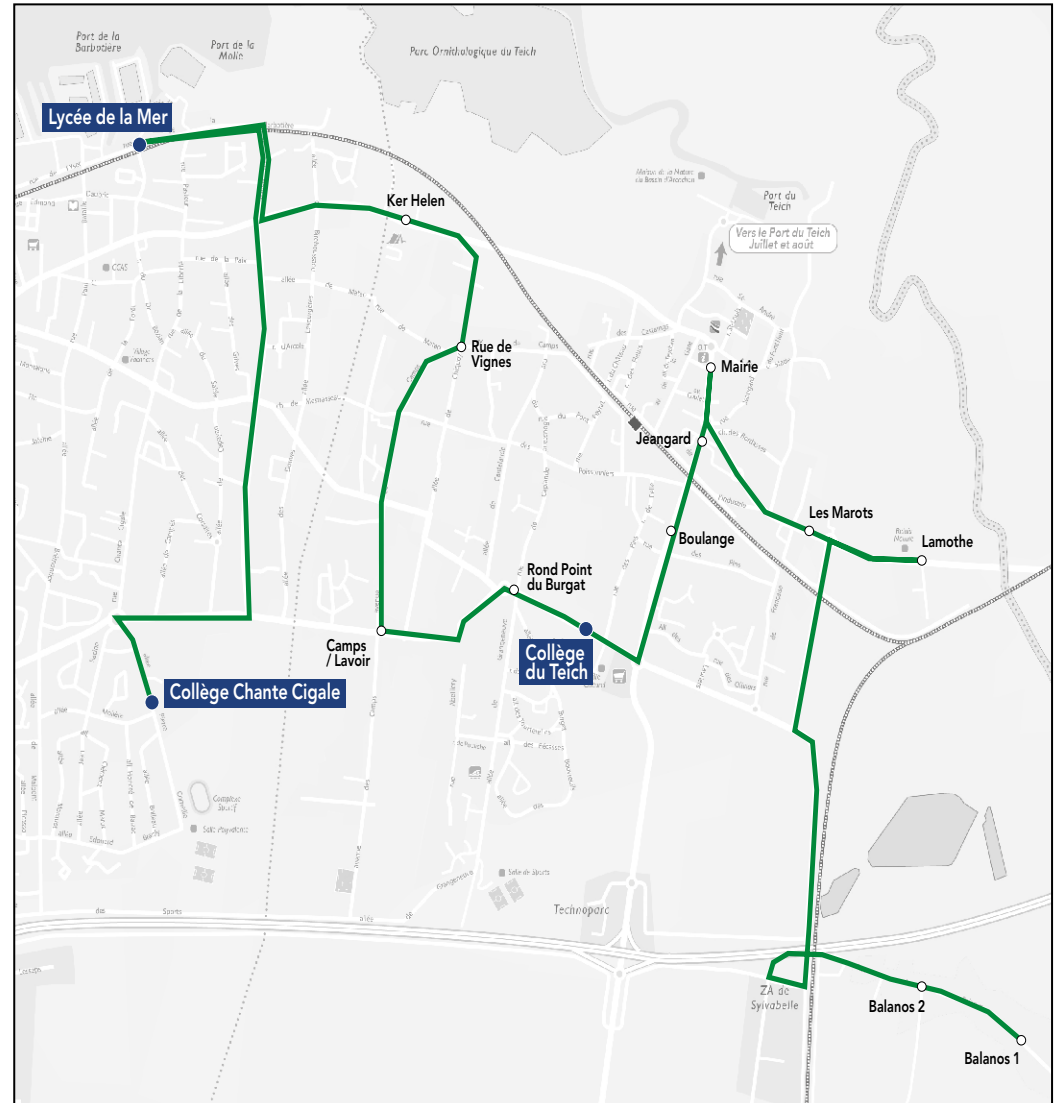

Les horaires sont donnés pour des conditions normales de circulation.

Circuit S19.2 ALLER

Commune	Arrêt	Horaires LMmJV
La Teste-de-Buch	Résidence Jean Hameau	07h41
La Teste-de-Buch	Résidence Marzac	07h43
La Teste-de-Buch	Caplande	07h45
Gujan-Mestras	Les Vanneaux	07h55
Gujan-Mestras	La Hume Cinéma	08h00
Gujan-Mestras	Le Muguet	08h02
Gujan-Mestras	Les Violettes	08h03
Gujan-Mestras	Pins du Bourg 2	08h06
Gujan-Mestras	Pins du Bourg 1	08h08
Gujan-Mestras	Collège Chante Cigale	08h15

Les horaires sont donnés pour des conditions normales de circulation.

Circuit S21

ALLER

Collège Chante Cigale

Commune	Arrêt	Horaires LMmJV
Le Teich	Mairie	07h48
Le Teich	Les Marots	07h50
Le Teich	Lamothe	07h53
Le Teich	Balanos 1	07h59
Le Teich	Balanos 2	08H02
Le Teich	Collège du Teich	08h10
Le Teich	Rond Point du Burgat	08h12
Le Teich	Camps/Lavoir	08h14
Gujan Mestras	Collège Chante cigale	08h15

Les horaires sont donnés pour des conditions normales de circulation.

Collège Chante Cigale

Commune	Arrêt	Horaires LM JV	Horaires m
Gujan-Mestras	Collège Chante Cigale	17h10	13h10
Gujan-Mestras	Lycée de la mer	17h17	13h15
Le Teich	Ker Helen	17h28	13h26
Le Teich	Rue des Vignes	17h30	13h28
Le Teich	Camps/Lavoir	17h33	13h31
Le Teich	Rd pt du Burgat	17h35	13h33
Le Teich	Collège du Teich	17h37	13h35
Le Teich	Boulangé	17h39	13h37
Le Teich	Jeangard	17h40	13h38
Le Teich	Mairie	17h42	13h40
Le Teich	Les Marots	17h44	13h42
Le Teich	Lamothe	17h47	13h45
Le Teich	Balanos 2	17h51	13h49
Le Teich	Balanos 1	17h52	13h50