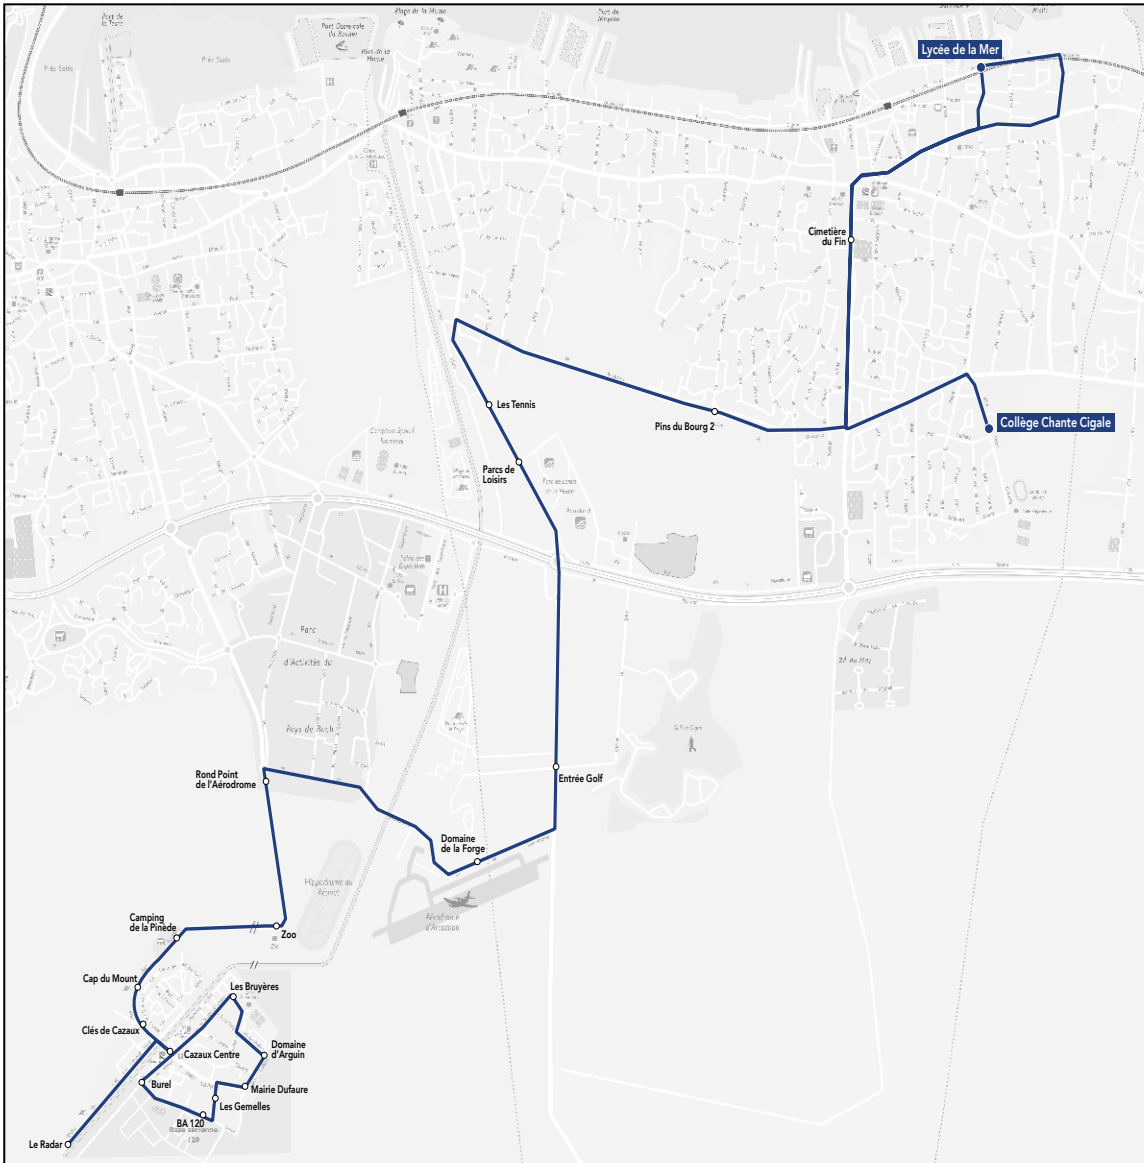

ABC

baia

HORAIRES

TRANSPORTS SCOLAIRES

2024 / 2025

Le réseau Baïa comporte **22 circuits scolaires.**

Répartis sur tout le territoire de la COBAS, ce sont **plus de 1 400 enfants** transportés chaque jour.

En plus des circuits scolaires (car), les établissements scolaires du sud bassin sont desservis par des lignes urbaines (bus). Retrouvez les fiches horaires papiers des lignes de bus en boutique, dans les Offices de Tourisme, sur www.bus-baia.fr ou **l'application mobile Bus Baia by MyBus.**

2 ▶ **Gare d'Arcachon**

2 ▶ **Pôle de Santé**

6 ▶ **Gare de Gujan-Mestras**

6 ▶ **Pôle de Santé**

9 ▶ **Gare de Gujan-Mestras**

9 ▶ **Gare de la Hume**

Circuit S1.1

ALLER

Les horaires sont donnés pour des conditions normales de circulation.

Commune	Arrêt	Horaires LM JV
Gujan-Mestras	Collège Chante Cigale	16h10
Gujan-Mestras	Cimetière du fin	16h15
Gujan-Mestras	Le Mayne	16h23
Gujan-Mestras	La Ruade	16h24
Gujan-Mestras	Pergola	16h25
Gujan-Mestras	La Hume Cinema	16h28
La Teste-de-Buch	Clairbois D650	16h33
La Teste-de-Buch	Dantin	16h34
La Teste-de-Buch	Av. Général de Gaulle	16h35
La Teste-de-Buch	Place Jean Hameau	16h37

Circuit S9

ALLER

Collège Chante Cigale

Commune	Arrêt	Horaires LMmJV
Cazaux	Le Radar	07h00
Cazaux	Burel	07h06
Cazaux	BA 120	07h08
Cazaux	Les Gemelles	07h09
Cazaux	Marie Dufaure	07h10
Cazaux	Domaine d'Arguin	07h11
Cazaux	Les Bruyères	07h12
Cazaux	Cazaux Centre	07h14
Cazaux	Les Clés	07h23
Cazaux	Camping Cap du Mount	07h24
Cazaux	Camping La Pinède	07h26
La Teste-de-Buch	Zoo	07h28
La Teste-de-Buch	Rond Point de l'Aérodrome	07h29
La Teste-de-Buch	Domaine de la Forge	07h30
Gujan-Mestras	Entrée Golf - Route des Lacs	07h30
Gujan-Mestras	Parcs de Loisirs	07h32
Gujan-Mestras	Tennis	07h32
Gujan-Mestras	Pin du bourg 2	07h34
Gujan-Mestras	Cimetière du fin	07h39
Gujan-Mestras	Lycée de la Mer	07h55
Gujan-Mestras	Collège Chante Cigale	08h15