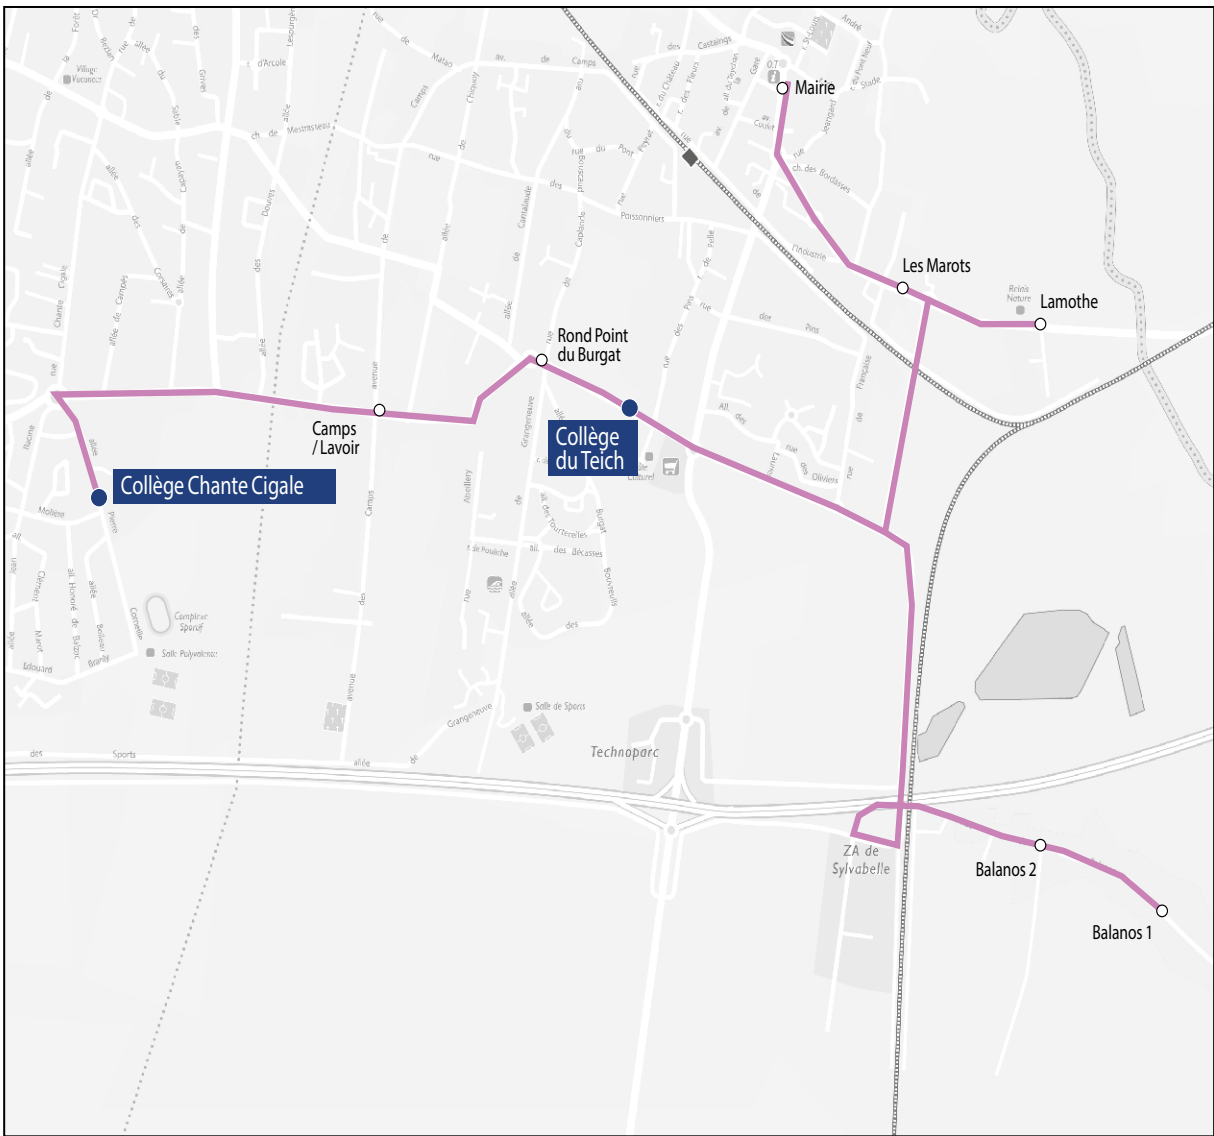

Les horaires sont donnés pour des conditions normales de circulation.

Circuit S19.2 ALLER

Commune	Arrêt	Horaires LMmJV
La Teste-de-Buch	Résidence Jean Hameau	07h41
La Teste-de-Buch	Résidence Marzac	07h43
La Teste-de-Buch	Caplande	07h45
Gujan-Mestras	Les Vanneaux	07h55
Gujan-Mestras	La Hume Cinéma	08h00
Gujan-Mestras	Le Muguet	08h02
Gujan-Mestras	Les Violettes	08h03
Gujan-Mestras	Pins du Bourg 2	08h06
Gujan-Mestras	Pins du Bourg 1	08h08
Gujan-Mestras	Collège Chante Cigale	08h15

Les horaires sont donnés pour des conditions normales de circulation.

Circuit S21

ALLER

Collège Chante Cigale

Commune	Arrêt	Horaires LMmJV
Le Teich	Mairie	07h48
Le Teich	Les Marots	07h50
Le Teich	Lamothe	07h53
Le Teich	Balanos 1	07h59
Le Teich	Balanos 2	08H02
Le Teich	Collège du Teich	08h10
Le Teich	Rond Point du Burgat	08h12
Le Teich	Camps/Lavoir	08h14
Gujan Mestras	Collège Chante cigale	08h15