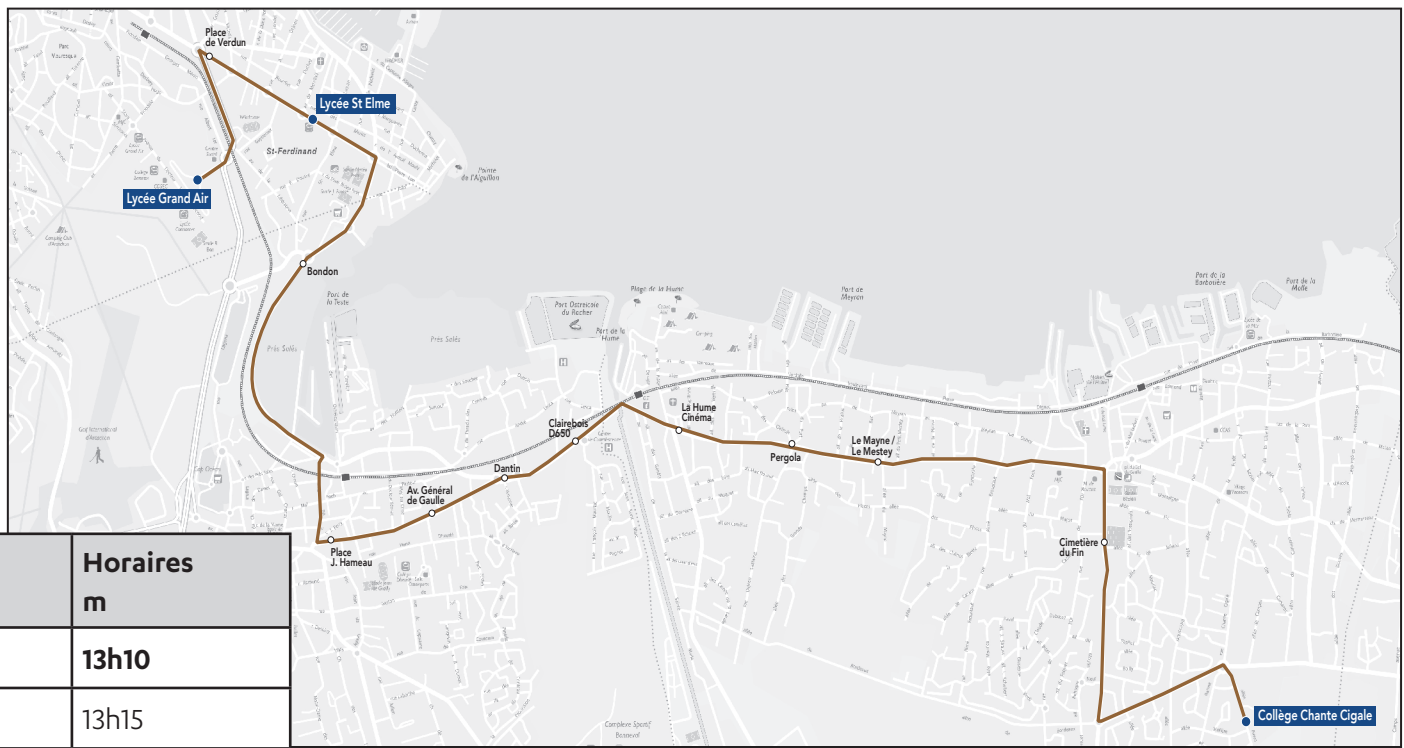

Circuit S14

RETOUR

Collège Chante Cigale

Commune	Arrêt	Horaires LMJV	Horaires m
Gujan-Mestras	Collège Chante Cigale	17h10	13h10
Gujan-Mestras	Cimetière du fin	17h15	13h15
Gujan-Mestras	Le Mayne	17h17	13h17
Gujan-Mestras	Pergola	17h20	13h20
Gujan-Mestras	La Hume Cinéma	17h23	13h23
La Teste-de-Buch	Clairbois D650	17h24	13h24
La Teste-de-Buch	Dantin	17h28	13h28
La Teste-de-Buch	Av. Général de Gaulle	17h30	13h30
La Teste-de-Buch	Place Jean Hameau	17h32	13h32
La Teste-de-Buch	Bondon	17h37	13h37
Arcachon	Lycée Saint-Elme	17h40	13h40
Arcachon	Place de Verdun	17h43	13h43
Arcachon	Lycée Grand Air	17h45	13h45

Les horaires sont donnés pour des conditions normales de circulation.