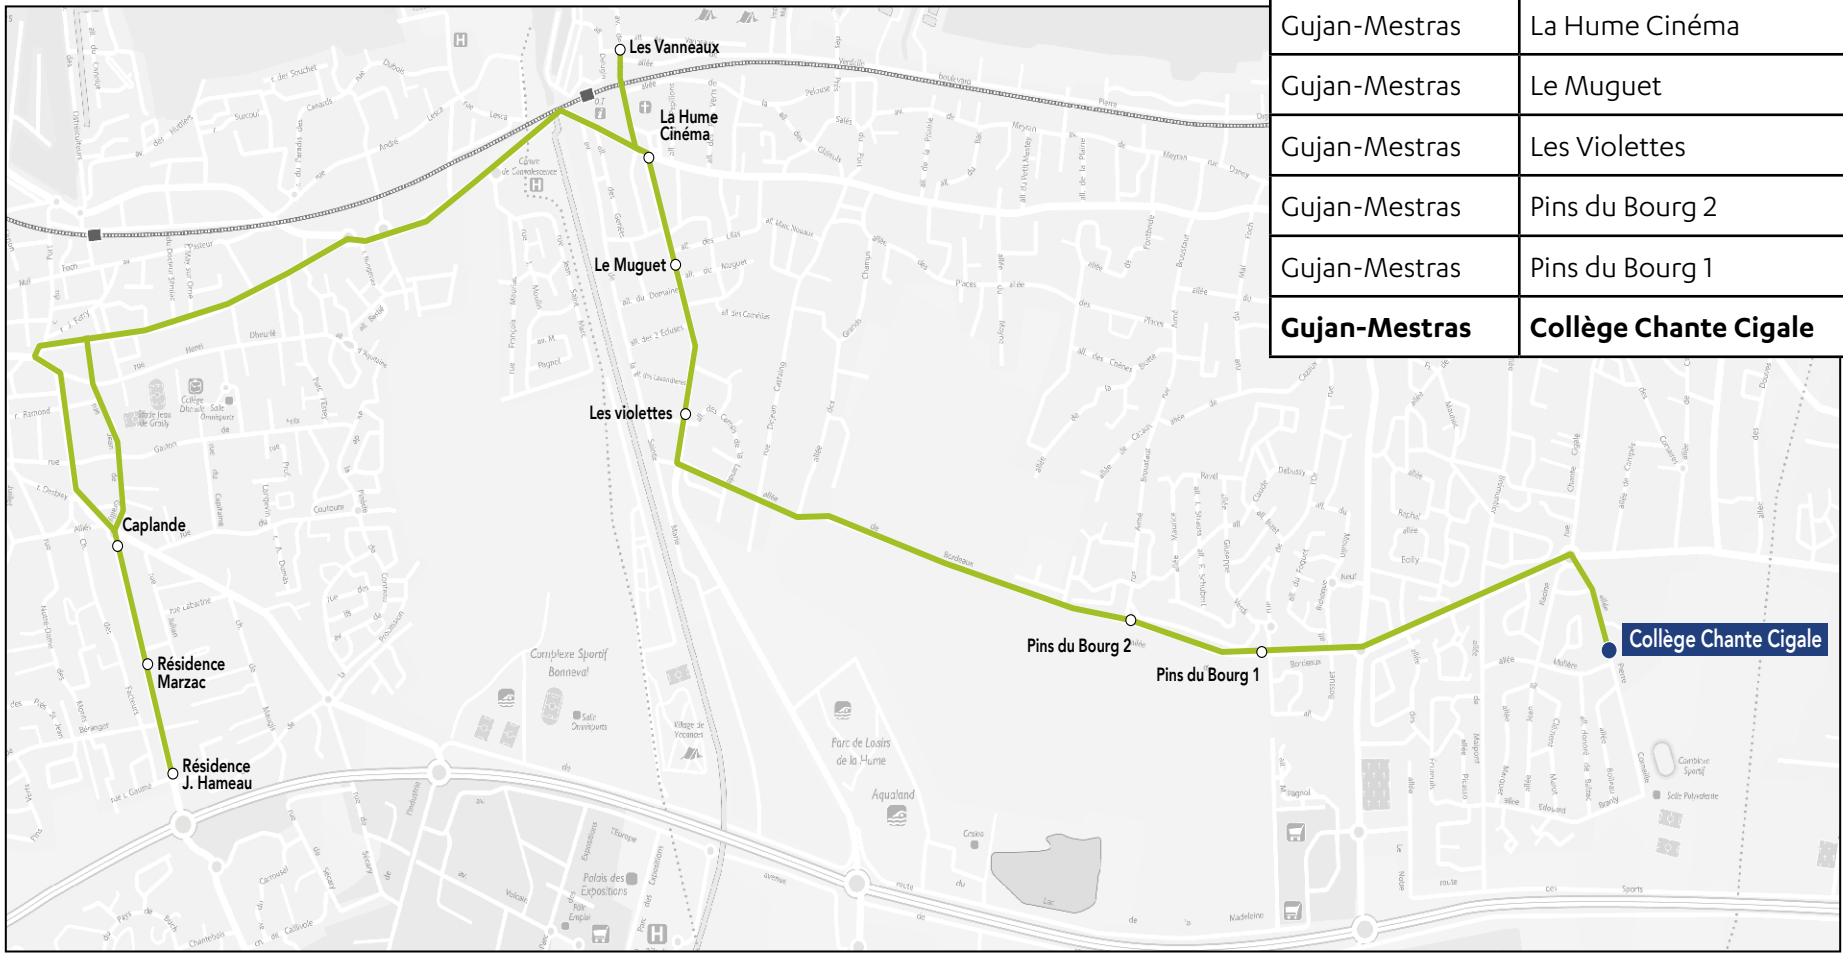

Circuit S12.1 RETOUR

Commune	Arrêt	Horaires LM JV
Gujan-Mestras	College Chante Cigale	16h10
Gujan-Mestras	Pins du bourg 1	16h16
Gujan-Mestras	Pins du bourg 2	16h17
Gujan-Mestras	Les tennis	16h22
La Teste-de-Buch	Bd de Cazaux	16h26
La Teste-de-Buch	Résidence Jean Hameau	16h37
La Teste-de-Buch	Résidence Marzac	16h38
La Teste-de-Buch	Caplande	16h39
La Teste-de-Buch	Bondon	16h49
Arcachon	Lycée Saint-Elme	16h50
Arcachon	Lycée Grand Air	16h58

Les horaires sont donnés pour des conditions normales de circulation.

Circuit S14

RETOUR

Collège Chante Cigale

Commune	Arrêt	Horaires LMJV	Horaires m
Gujan-Mestras	Collège Chante Cigale	17h10	13h10
Gujan-Mestras	Cimetière du fin	17h15	13h15
Gujan-Mestras	Le Mayne	17h17	13h17
Gujan-Mestras	Pergola	17h20	13h20
Gujan-Mestras	La Hume Cinéma	17h23	13h23
La Teste-de-Buch	Clairbois D650	17h24	13h24
La Teste-de-Buch	Dantin	17h28	13h28
La Teste-de-Buch	Av. Général de Gaulle	17h30	13h30
La Teste-de-Buch	Place Jean Hameau	17h32	13h32
La Teste-de-Buch	Bondon	17h37	13h37
Arcachon	Lycée Saint-Elme	17h40	13h40
Arcachon	Place de Verdun	17h43	13h43
Arcachon	Lycée Grand Air	17h45	13h45

Les horaires sont donnés pour des conditions normales de circulation.

Circuit S19.2 ALLER

Commune	Arrêt	Horaires LMmJV
La Teste-de-Buch	Résidence Jean Hameau	07h41
La Teste-de-Buch	Résidence Marzac	07h43
La Teste-de-Buch	Caplande	07h45
Gujan-Mestras	Les Vanneaux	07h55
Gujan-Mestras	La Hume Cinéma	08h00
Gujan-Mestras	Le Muguet	08h02
Gujan-Mestras	Les Violettes	08h03
Gujan-Mestras	Pins du Bourg 2	08h06
Gujan-Mestras	Pins du Bourg 1	08h08
Gujan-Mestras	Collège Chante Cigale	08h15