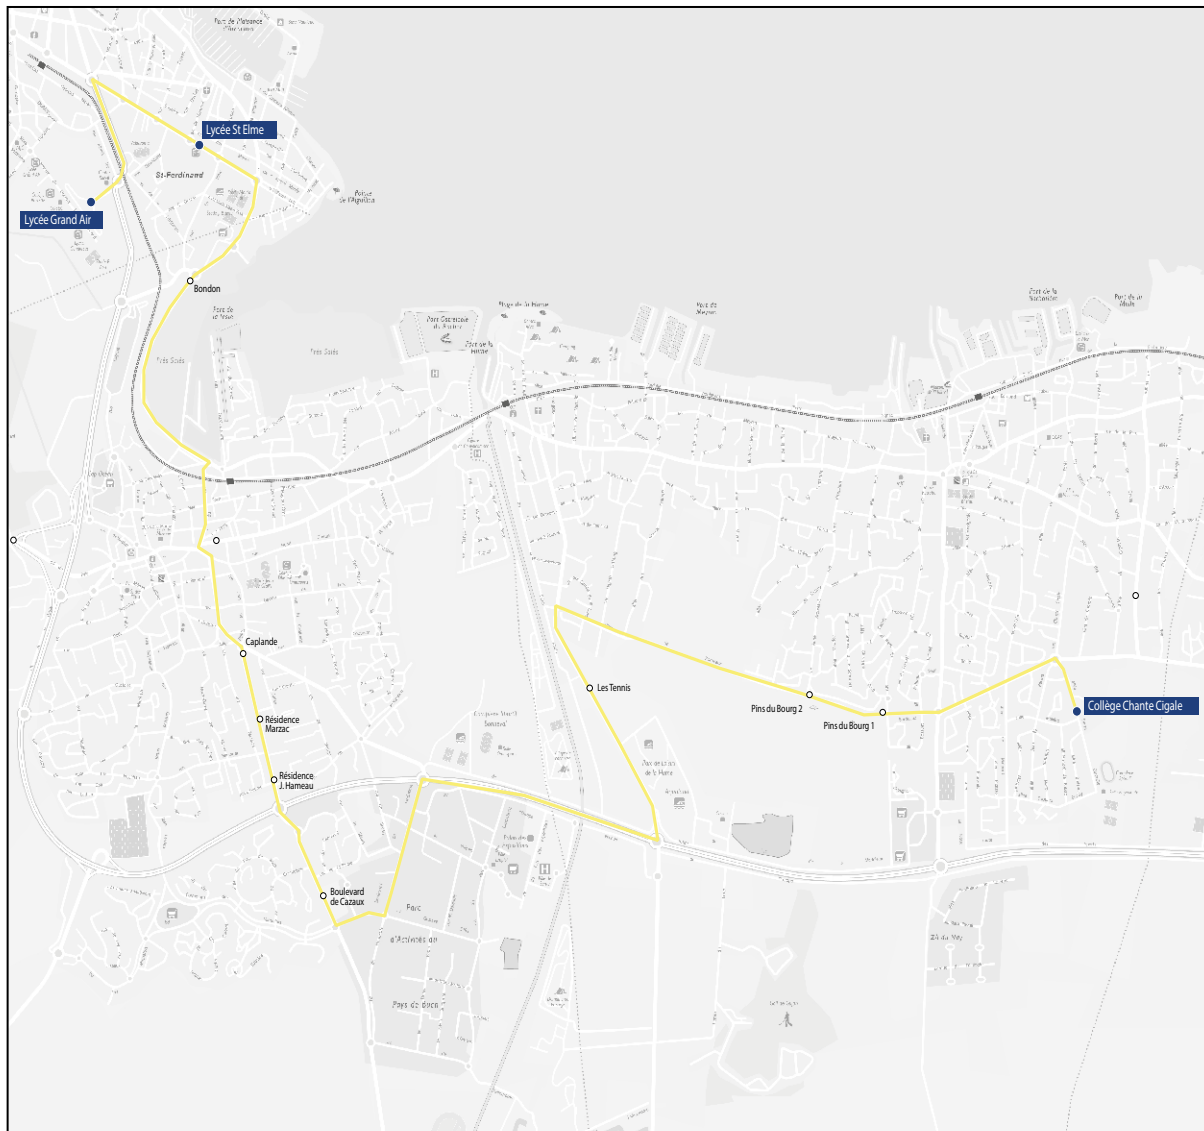

Circuit S12.1 RETOUR

Commune	Arrêt	Horaires LM JV
Gujan-Mestras	College Chante Cigale	16h10
Gujan-Mestras	Pins du bourg 1	16h16
Gujan-Mestras	Pins du bourg 2	16h17
Gujan-Mestras	Les tennis	16h22
La Teste-de-Buch	Bd de Cazaux	16h26
La Teste-de-Buch	Résidence Jean Hameau	16h37
La Teste-de-Buch	Résidence Marzac	16h38
La Teste-de-Buch	Caplande	16h39
La Teste-de-Buch	Bondon	16h49
Arcachon	Lycée Saint-Elme	16h50
Arcachon	Lycée Grand Air	16h58

Les horaires sont donnés pour des conditions normales de circulation.