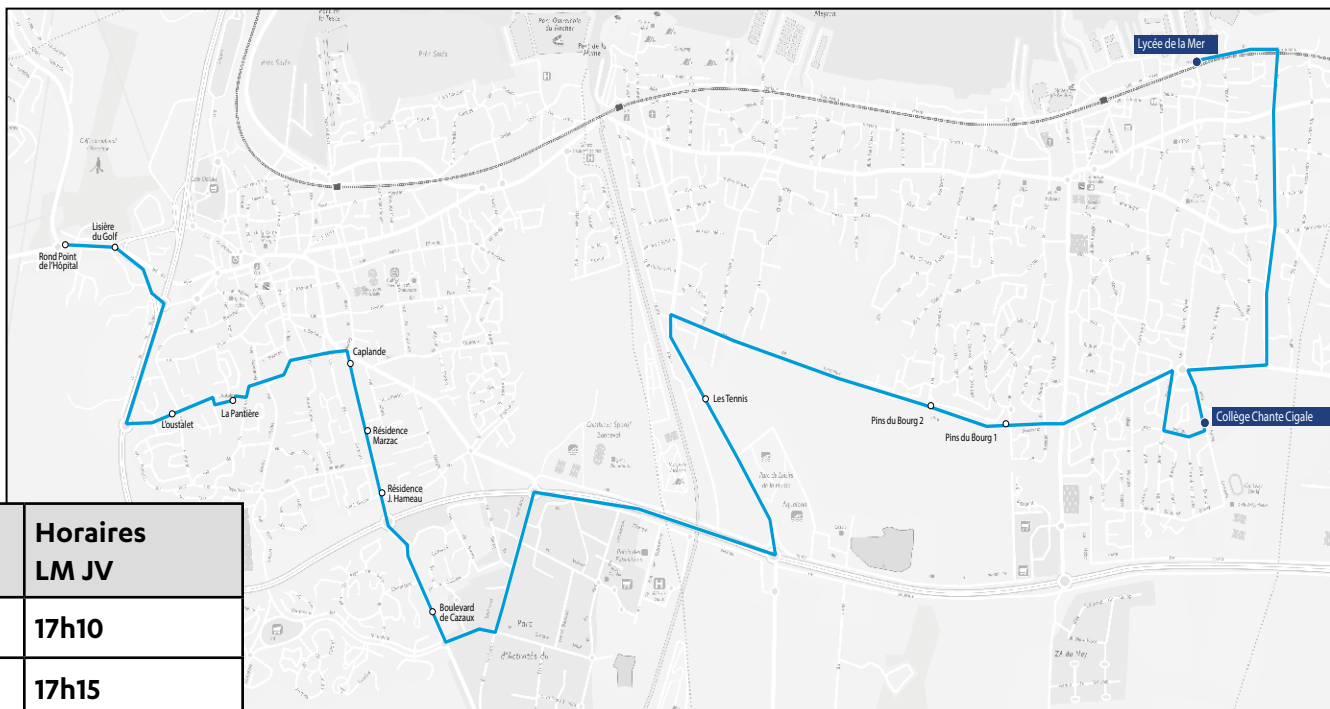

2 ▶ **Gare d'Arcachon**

2 ▶ **Pôle de Santé**

6 ▶ **Gare de Gujan-Mestras**

6 ▶ **Pôle de Santé**

9 ▶ **Gare de Gujan-Mestras**

9 ▶ **Gare de la Hume**

Circuit S1.1

ALLER

Circuit S9

ALLER

Collège Chante Cigale

Commune	Arrêt	Horaires LMmJV
Cazaux	Le Radar	07h00
Cazaux	Burel	07h06
Cazaux	BA 120	07h08
Cazaux	Les Gemelles	07h09
Cazaux	Marie Dufaure	07h10
Cazaux	Domaine d'Arguin	07h11
Cazaux	Les Bruyères	07h12
Cazaux	Cazaux Centre	07h14
Cazaux	Les Clés	07h23
Cazaux	Camping Cap du Mount	07h24
Cazaux	Camping La Pinède	07h26
La Teste-de-Buch	Zoo	07h28
La Teste-de-Buch	Rond Point de l'Aérodrome	07h29
La Teste-de-Buch	Domaine de la Forge	07h30
Gujan-Mestras	Entrée Golf - Route des Lacs	07h30
Gujan-Mestras	Parcs de Loisirs	07h32
Gujan-Mestras	Tennis	07h32
Gujan-Mestras	Pin du bourg 2	07h34
Gujan-Mestras	Cimetière du fin	07h39
Gujan-Mestras	Lycée de la Mer	07h55
Gujan-Mestras	Collège Chante Cigale	08h15

Les horaires sont donnés pour des conditions normales de circulation.

Commune	Arrêt	Horaires m	Horaires LM JV
Gujan-Mestras	Lycée de la Mer	13h15	17h10
Gujan-Mestras	Collège Chante Cigale	13h20	17h15
Gujan-Mestras	Pins du bourg 1	13h23	17h18
Gujan-Mestras	Pins du bourg 2	13h24	17h19
Gujan-Mestras	Les Tennis	13h27	17h22
La Teste-de-Buch	Boulevard de Cazaux	13h32	17h27
La Teste-de-Buch	Residence Jean Hameau	13h33	17h38
La Teste-de-Buch	Residence Marzac	13h35	17h39
La Teste-de-Buch	Caplande	13h36	17h40
La Teste-de-Buch	La Pantière	13h41	17h45
La Teste-de-Buch	L'Oustalet	13h42	17h46
La Teste-de-Buch	Lisière du golf	13h46	17h52
La Teste-de-Buch	Rond point de l'hôpital	13h47	17h53