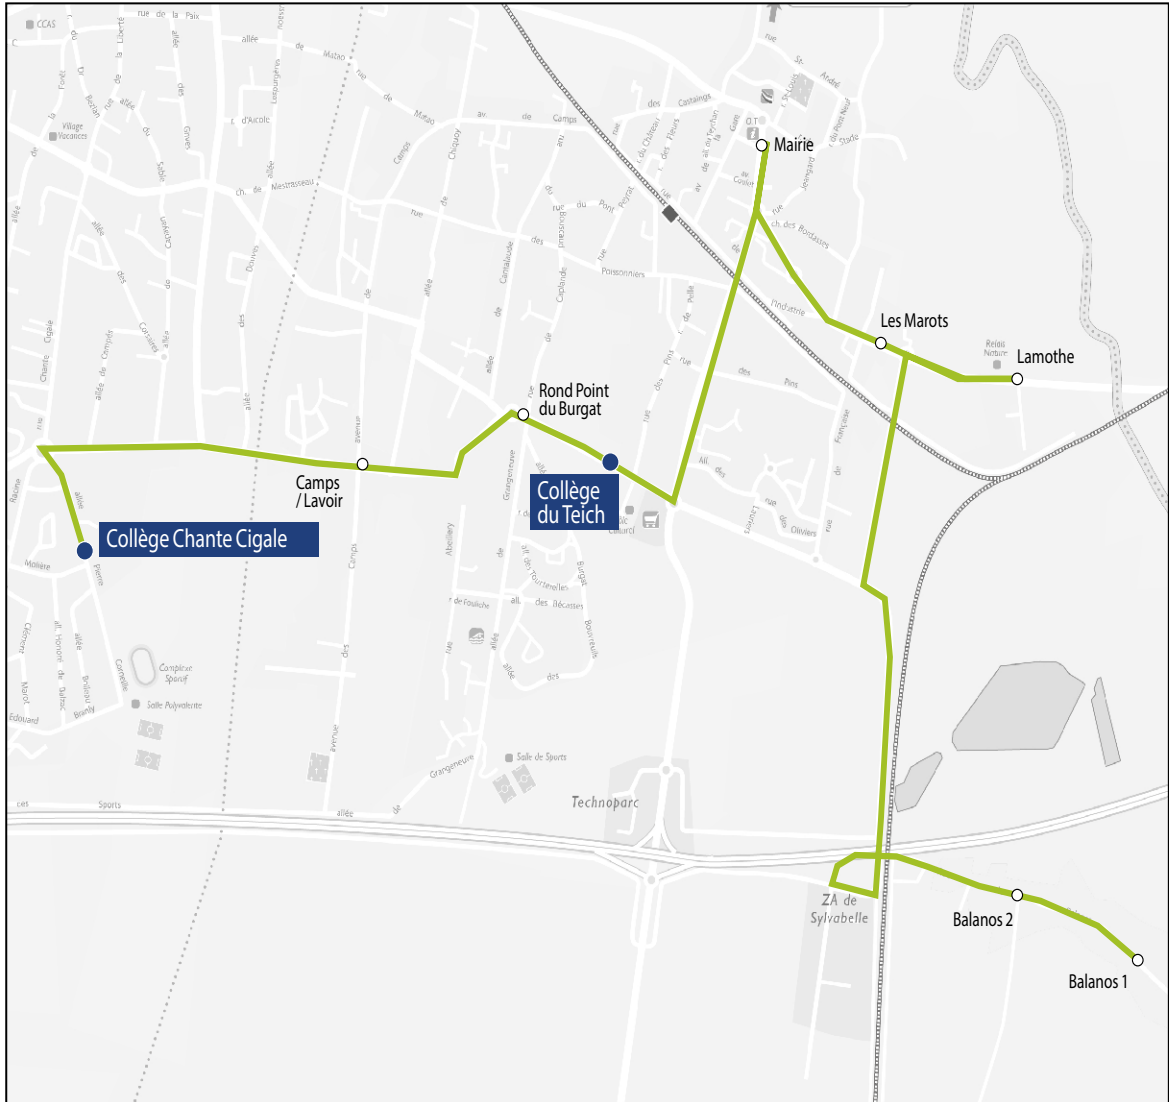

Les horaires sont donnés pour des conditions normales de circulation.

Circuit S21

ALLER

Collège Chante Cigale

Commune	Arrêt	Horaires LMmJV
Le Teich	Mairie	07h48
Le Teich	Les Marots	07h50
Le Teich	Lamothe	07h53
Le Teich	Balanos 1	07h59
Le Teich	Balanos 2	08H02
Le Teich	Collège du Teich	08h10
Le Teich	Rond Point du Burgat	08h12
Le Teich	Camps/Lavoir	08h14
Gujan Mestras	Collège Chante cigale	08h15

Les horaires sont donnés pour des conditions normales de circulation.

Collège Chante Cigale

Commune	Arrêt	Horaires LM JV	Horaires m
Gujan-Mestras	Collège Chante Cigale	17h10	13h10
Gujan-Mestras	Lycée de la mer	17h17	13h15
Le Teich	Ker Helen	17h28	13h26
Le Teich	Rue des Vignes	17h30	13h28
Le Teich	Camps/Lavoir	17h33	13h31
Le Teich	Rd pt du Burgat	17h35	13h33
Le Teich	Collège du Teich	17h37	13h35
Le Teich	Boulangé	17h39	13h37
Le Teich	Jeangard	17h40	13h38
Le Teich	Mairie	17h42	13h40
Le Teich	Les Marots	17h44	13h42
Le Teich	Lamothe	17h47	13h45
Le Teich	Balanos 2	17h51	13h49
Le Teich	Balanos 1	17h52	13h50

Les horaires sont donnés pour des conditions normales de circulation.

Collège Chante Cigale

Commune	Arrêt	Horaires LM JV
Gujan-Mestras	Collège Chante Cigale	16h10
Le Teich	Camps/Lavoir	16h16
Le Teich	Rond point du Burgat	16h18
Le Teich	Collège du Teich	16h20
Le Teich	Mairie	16h24
Le Teich	Les Marots	16h26
Le Teich	Lamothe	16h29
Le Teich	Balanos 2	16h34
Le Teich	Balanos 1	16h35