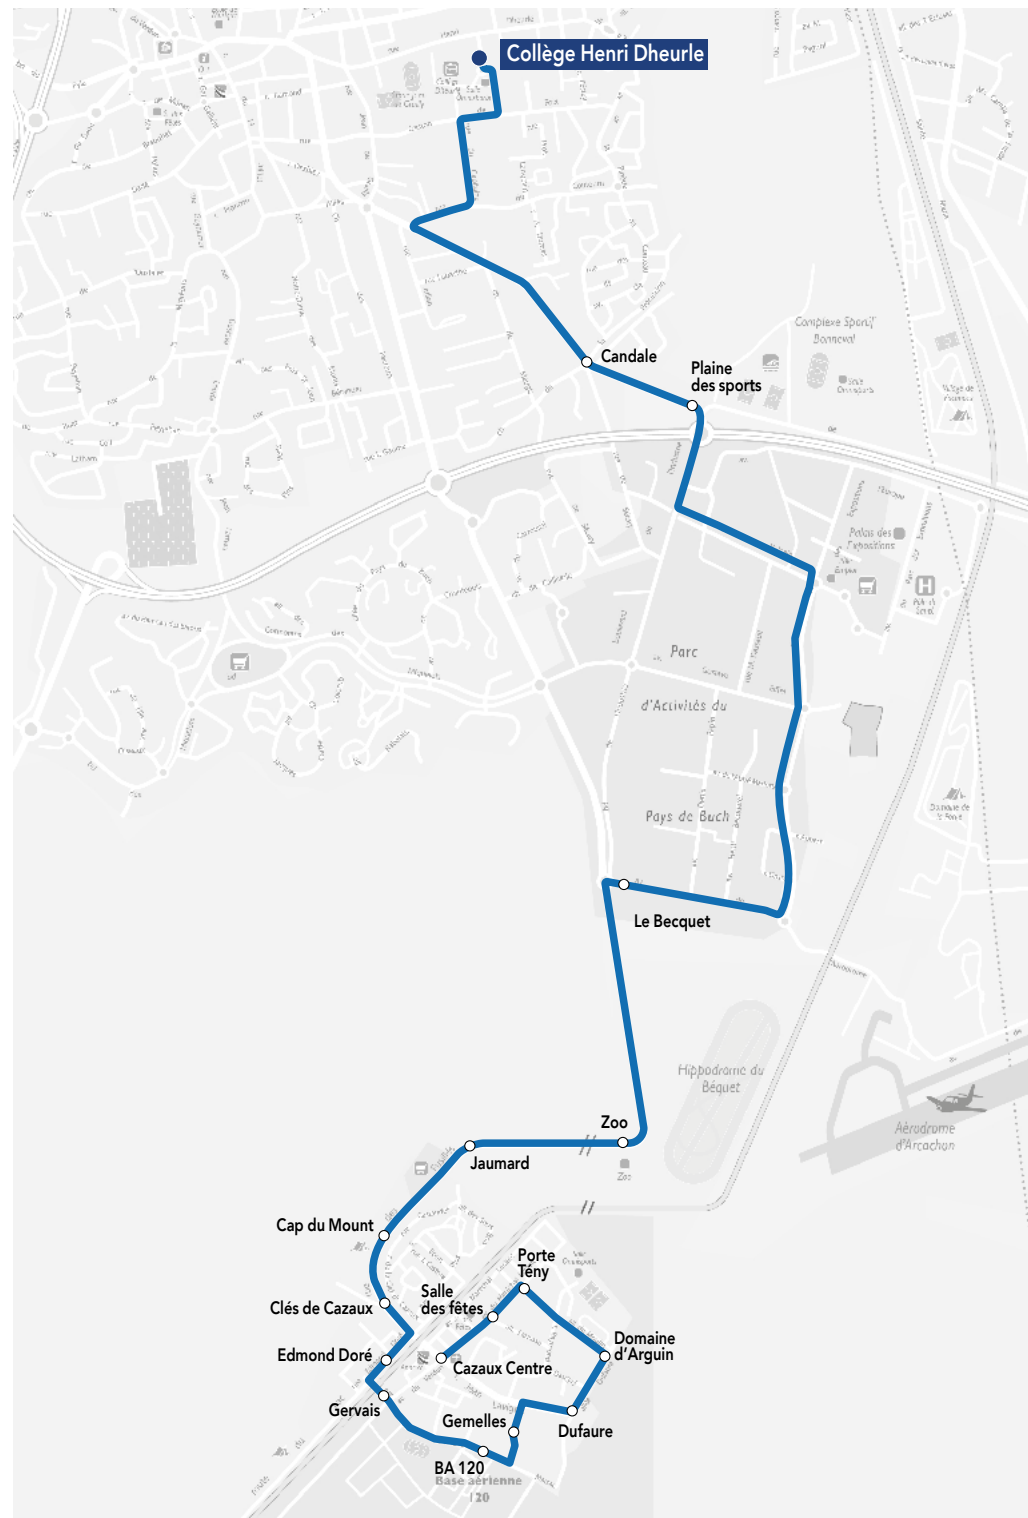

RETOUR

Commune	Arrêt	Horaires LMmJV
La Teste-de-Buch	Collège Henri Dheurle	16h00
La Teste-de-Buch	Candale	16h06
La Teste-de-Buch	Plaine des Sports	16h08
La Teste-de-Buch	Le Becquet	16h13
La Teste-de-Buch	Zoo	16h15
La Teste-de-Buch	Jaumard	16h20
La Teste-de-Buch	Cap du Mount	16h23
La Teste-de-Buch	Clés de Cazaux	16h24
La Teste-de-Buch	Edmond Doré	16h26
La Teste-de-Buch	Gervais	16h28
La Teste-de-Buch	B.A 120	16h32
La Teste-de-Buch	Gemelles	16h32
La Teste-de-Buch	Dufaure	16h33
La Teste-de-Buch	Domaine d'Arguin	16h34
La Teste-de-Buch	Porte Tény	16h36
La Teste-de-Buch	Salle des fêtes	16h38
La Teste-de-Buch	Cazaux Centre	16h40