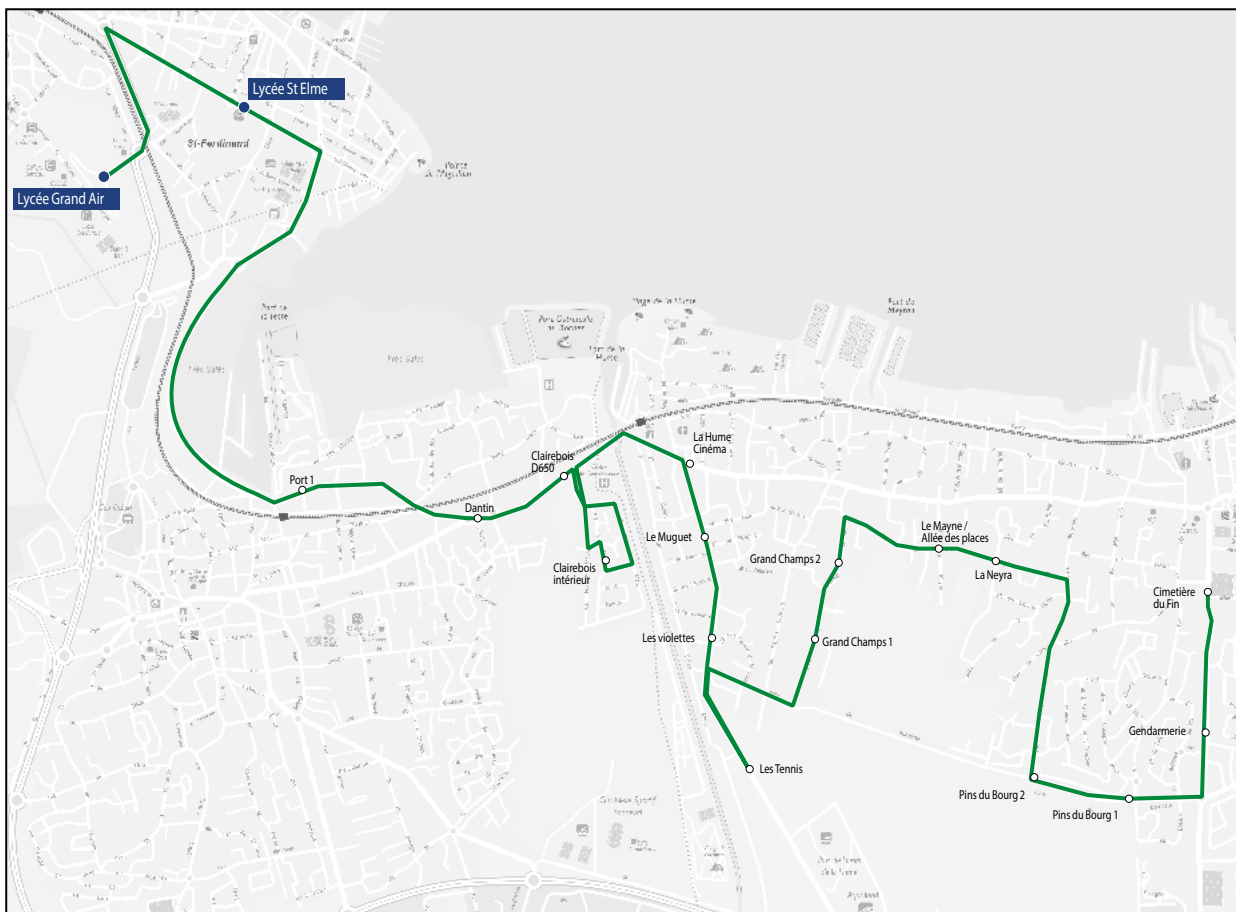

Commune	Arrêt	Horaires LM JV
Arcachon	Lycée Grand Air	18h15
Arcachon	Lycée Saint-Elme	18h20
La Teste-de-Buch	Port 1	18h27
La Teste-de-Buch	Dantin	18h29
La Teste-de-Buch	Clairbois D650	18h30
La Teste-de-Buch	Clairbois interieur	18h32
Gujan-Mestras	La Hume Cinema	18h37
Gujan-Mestras	Le muguet	18h39
Gujan-Mestras	Les violettes	18h41
Gujan-Mestras	Les tennis	18h45
Gujan-Mestras	Grands champs 1	18h51
Gujan-Mestras	Grands champs 2	18h53
Gujan-Mestras	Le mayne/allée des places	18h56
Gujan-Mestras	La Neyra	18h57
Gujan-Mestras	Pins du bourg 2	19h01
Gujan-Mestras	Pins du bourg 1	19h02
Gujan-Mestras	Gendarmerie	19h05
Gujan-Mestras	Le fin	19h07