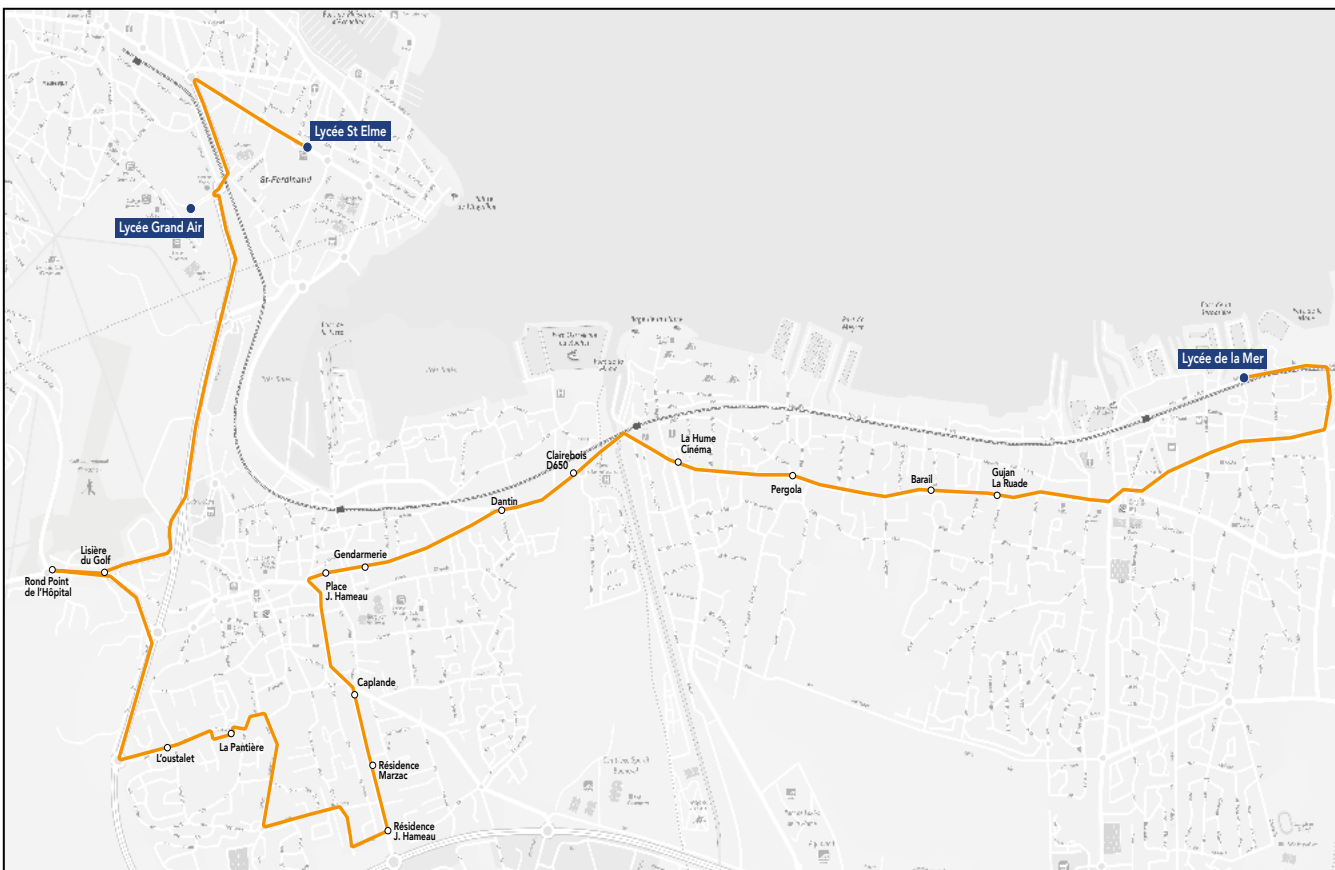

Circuit S26.1 ALLER

Commune	Arrêt	Horaires LMmJV
Arcachon	Lycée Saint-Elme	07h05
Arcachon	Lycée Grand Air	07h07
La Teste-de-Buch	Rond point de l'hôpital	07h13
La Teste-de-Buch	Lisière du golf	07h14
La Teste-de-Buch	L'Oustalet	07h16
La Teste-de-Buch	La pantière	07h17
La Teste-de-Buch	Résidence Jean Hameau	07h19
La Teste-de-Buch	Résidence Marzac	07h20
La Teste-de-Buch	Caplande	07h21
La Teste-de-Buch	Place Jean Hameau	07h24
La Teste-de-Buch	Gendarmerie	07h25
La Teste-de-Buch	Dantin	07h27
La Teste-de-Buch	Clairbois D650	07h28
La Hume	La Hume Cinéma	07h32
Gujan-Mestras	Pergola	07h34
Gujan-Mestras	Barail	07h35
Gujan-Mestras	Gujan La Ruade	07h37
Gujan-Mestras	Lycée de la mer	07h45

Les horaires sont donnés pour des conditions normales de circulation.