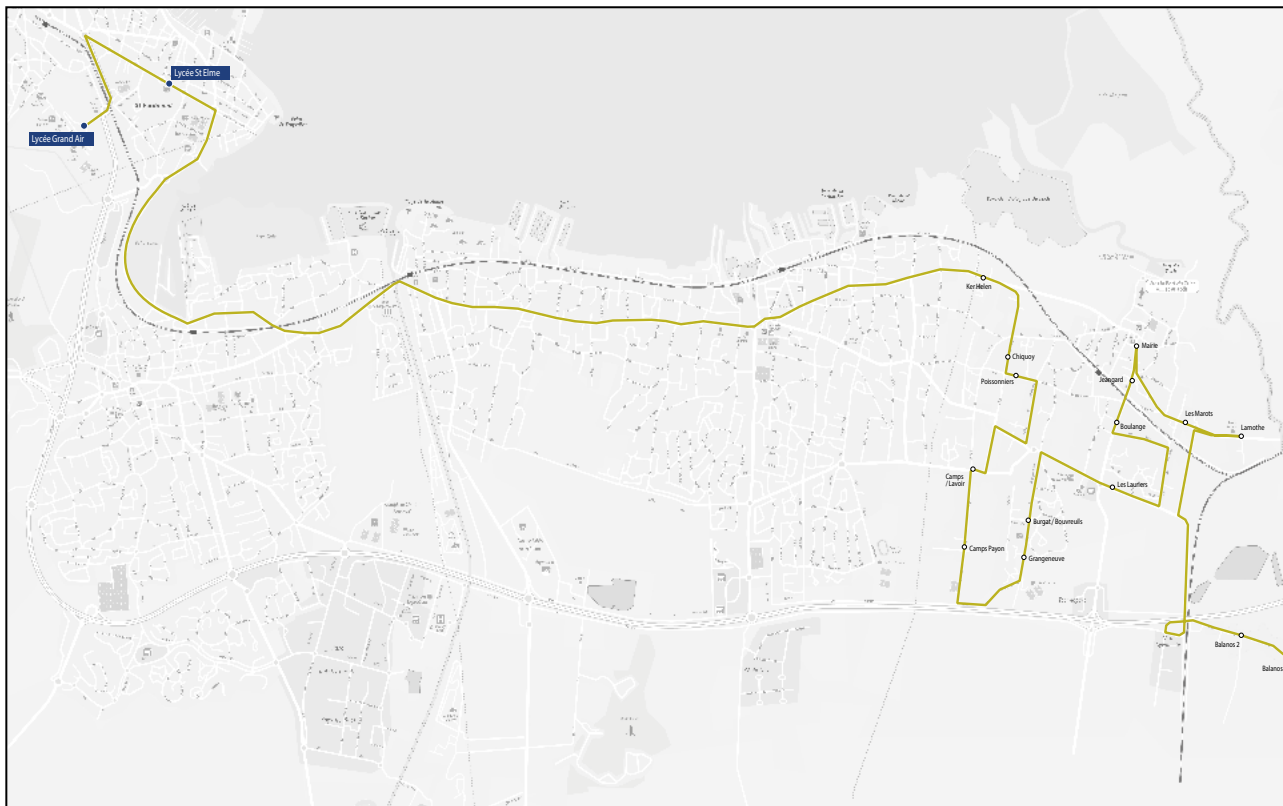

Commune	Arrêt	Horaires LM JV
Arcachon	Lycée Grand Air	18h10
Arcachon	Lycée Saint-Elme	18H15
Gujan Mestras	Ker Helen	18h32
Le Teich	Chiquoy	18h35
Le Teich	Les poissonniers	18h36
Le Teich	Camps Lavoir	18h37
Le Teich	Camps Payon	18h38
Le Teich	Grangeneuve	18h40
Le Teich	Burgat bouvreuils	18h41
Le Teich	Rue de Boulange	18h44
Le Teich	Les Lauriers	18h46
Le Teich	Rue Jeangard	18h48
Le Teich	Mairie du Teich	18h50
Le Teich	Les Marots	18h53
Le Teich	Lamothe	18h54
Le Teich	Balanos 2	18h59
Le Teich	Balanos 1	19h00