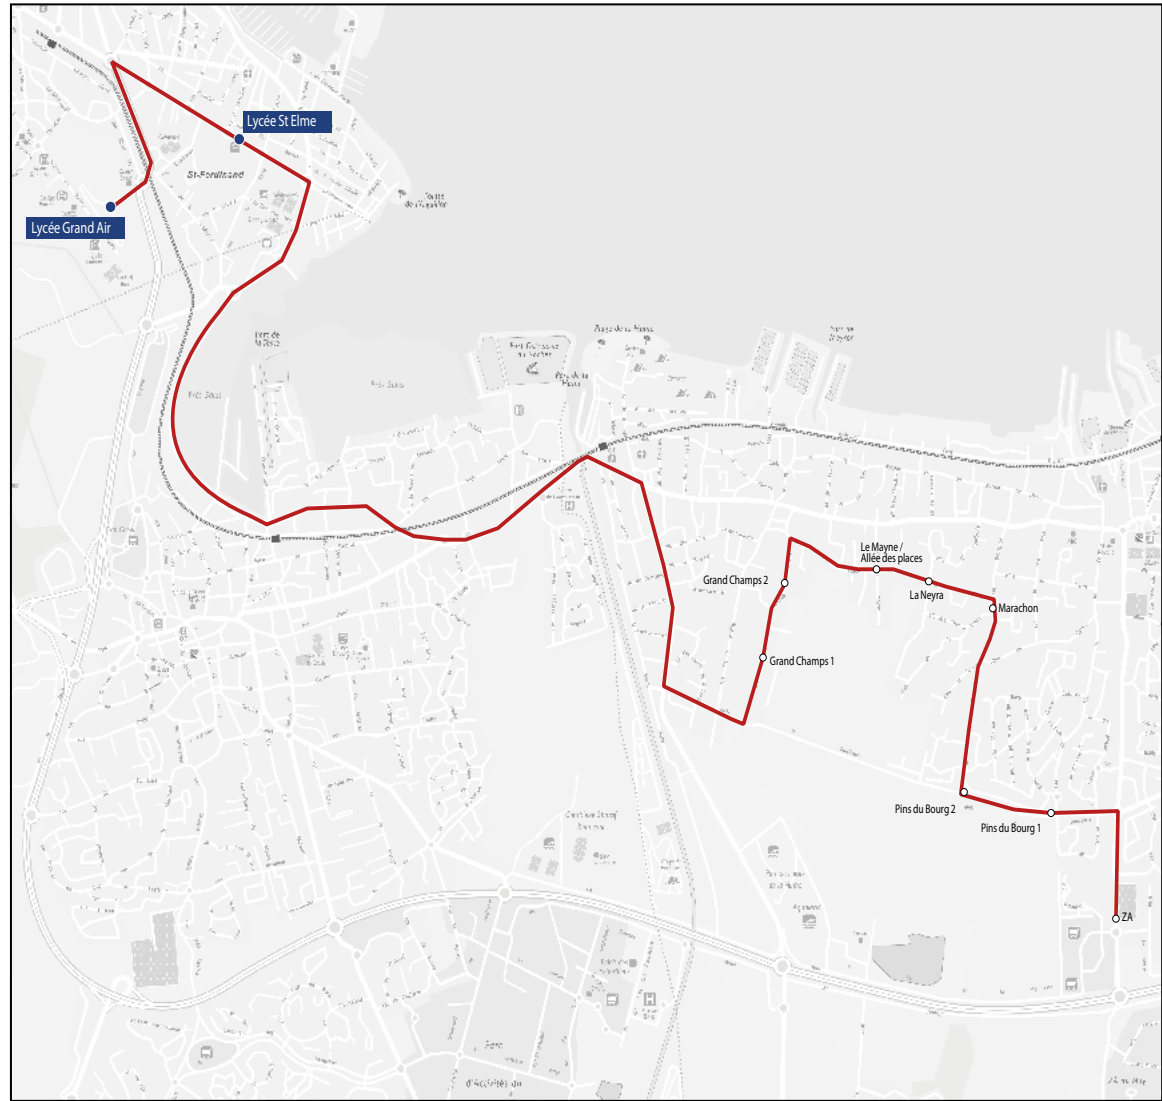

Commune	Arrêt	Horaires LM JV
Arcachon	Lycée Grand Air	16h15
Arcachon	Lycée Saint-Elme	16h20
Gujan-Mestras	Grands champs 1	16h35
Gujan-Mestras	Grands champs 2	16h36
Gujan-Mestras	Le Mayne/Allée des places	16h40
Gujan-Mestras	La Neyra	16h41
Gujan-Mestras	Marachon	16h43
Gujan-Mestras	Pins du bourg 2	16h45
Gujan-Mestras	Pins du bourg 1	16h46
Gujan-Mestras	Zone artisanale	16h49