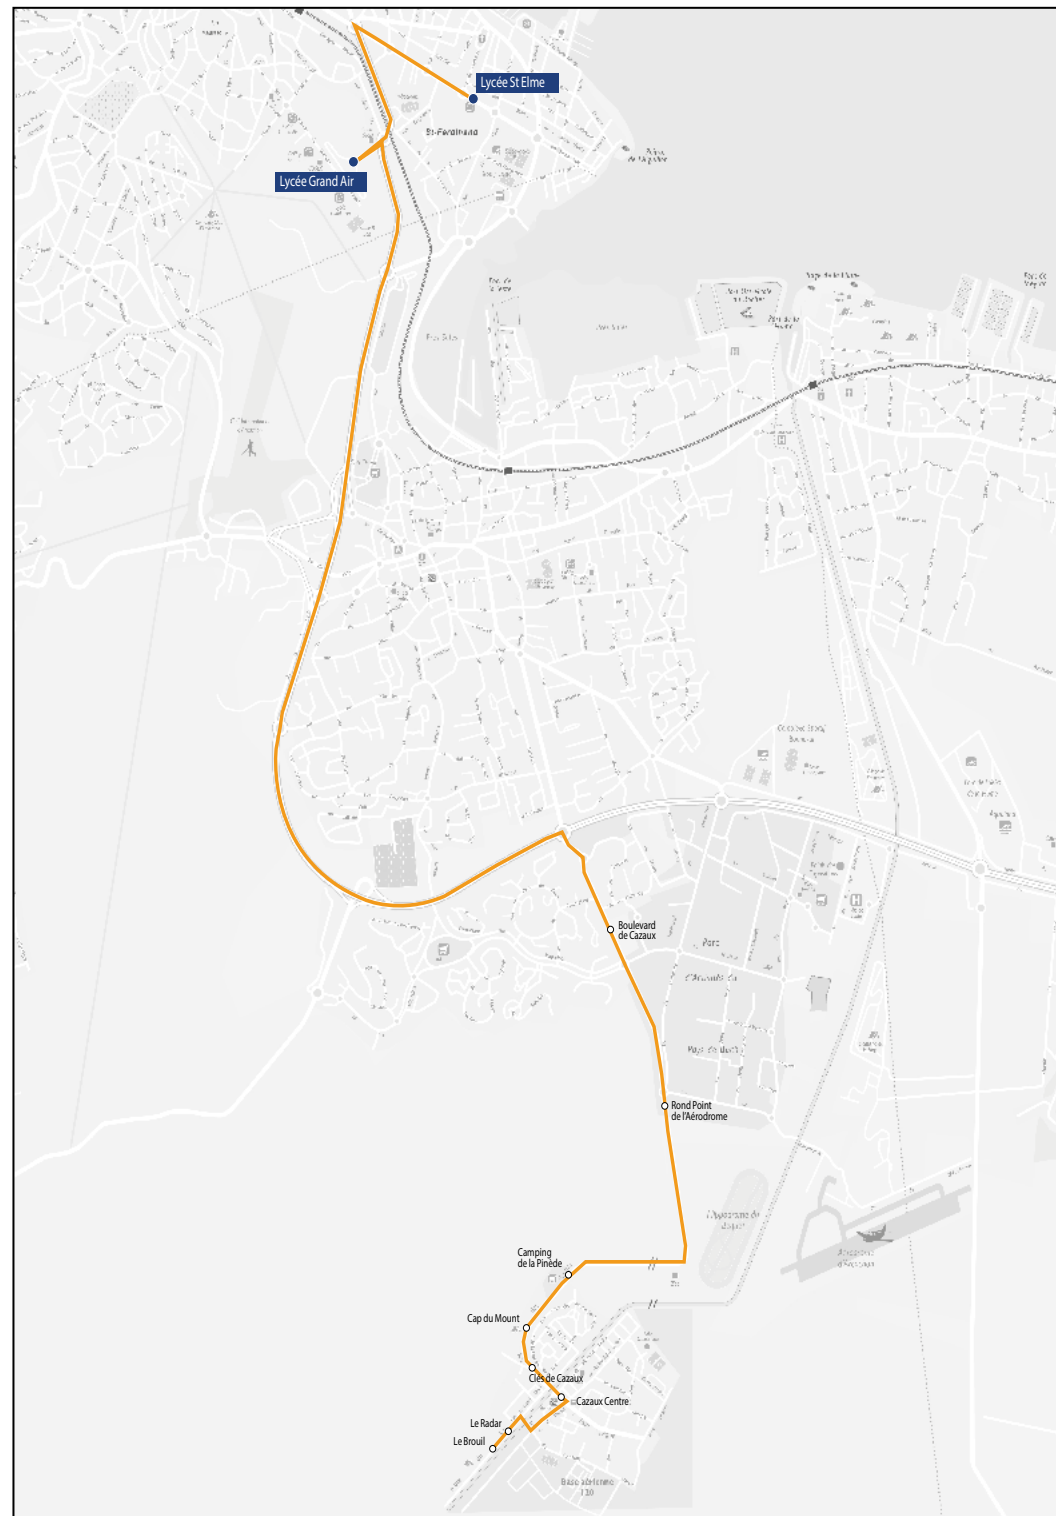

Circuit S12

ALLER

Lycées Grand Air & Saint-Elme

Commune	Arrêt	Horaires LMmJV
Cazaux	Le Brouil	07h10
Cazaux	Le Radar	07h15
Cazaux	Centre	07h24
Cazaux	Les Clés	07h25
Cazaux	Cap du Mount	07h26
Cazaux	La Pinède	07h29
La Teste-de-Buch	Rond Point de l'Aérodrome	07h34
La Teste-de-Buch	Boulevard de Cazaux	07h36
Arcachon	Lycée Grand Air	07h45
Arcachon	Lycée Saint-Elme	07h50

S12 bis

Ce circuit vient en complément du circuit S12. Son trajet est direct entre Cazaux Centre et les deux lycées d'Arcachon.

Commune	Arrêt	Horaires LMmJV
Cazaux	Centre	07h24
Arcachon	Lycée Grand Air	07h40
Arcachon	Lycée Saint-Elme	07h45

Les horaires sont donnés pour des conditions normales de circulation.