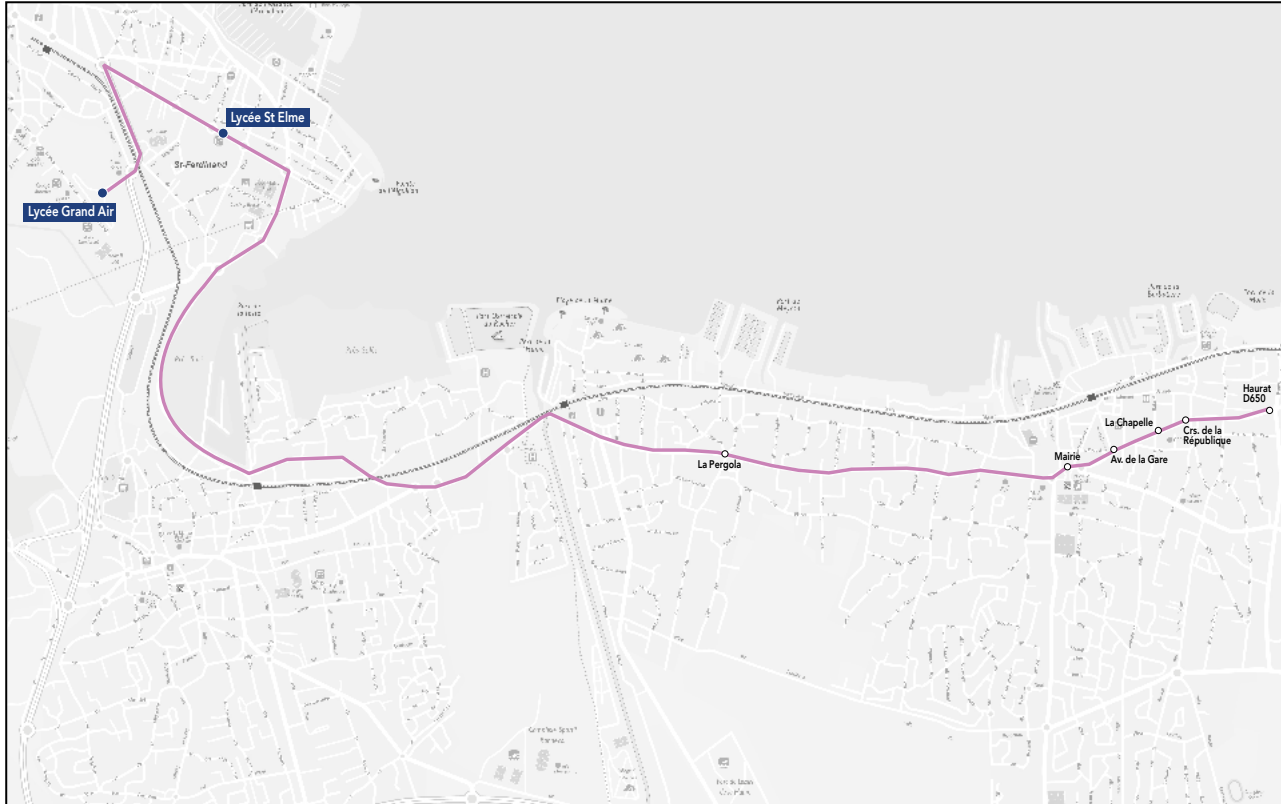

Les horaires sont donnés pour des conditions normales de circulation.

Circuit S16

ALLER

Lycées Grand Air & Saint-Elme

Commune	Arrêt	Horaires LMmJV
Gujan-Mestras	Haurat D650	07h18
Gujan-Mestras	Cours de la République	07h20
Gujan-Mestras	La Chapelle	07h22
Gujan-Mestras	Avenue de la Gare	07h23
Gujan-Mestras	Mairie	07h24
Gujan-Mestras	La Pergola	07h33
Arcachon	Lycée Saint-Elme	07h45
Arcachon	Lycée Grand Air	07h50