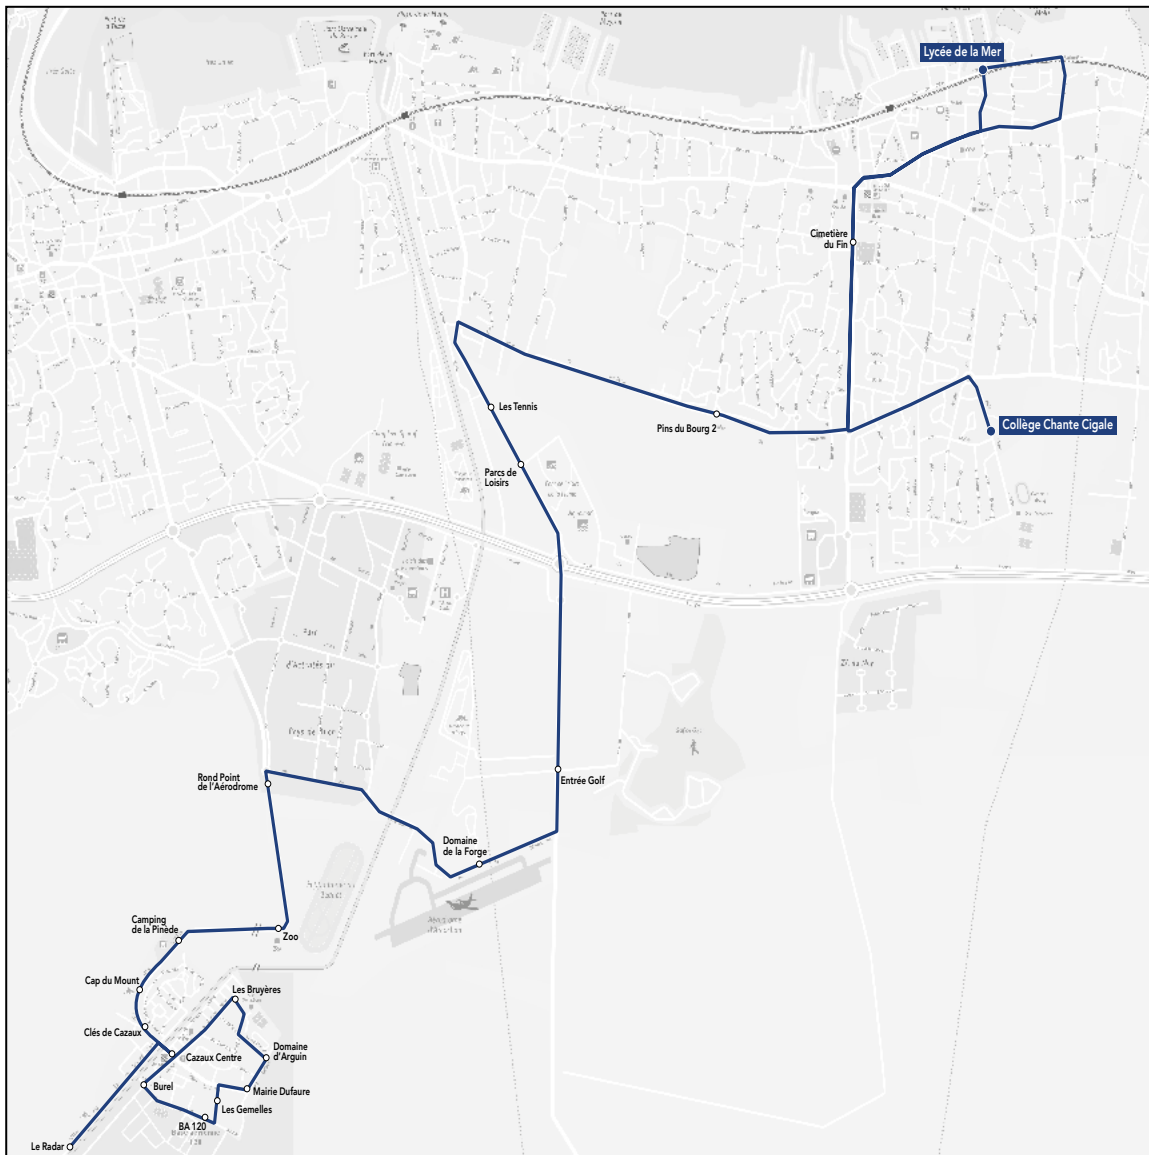

 **Gare de Gujan-Mestras**

 **Pôle de Santé**

 **Gare du Teich**

 **Gare d'Arcachon**

Bon à savoir

Le Lycée de la Mer est situé à 10 min à pied de la gare de Gujan-Mestras.

Circuit S9

ALLER