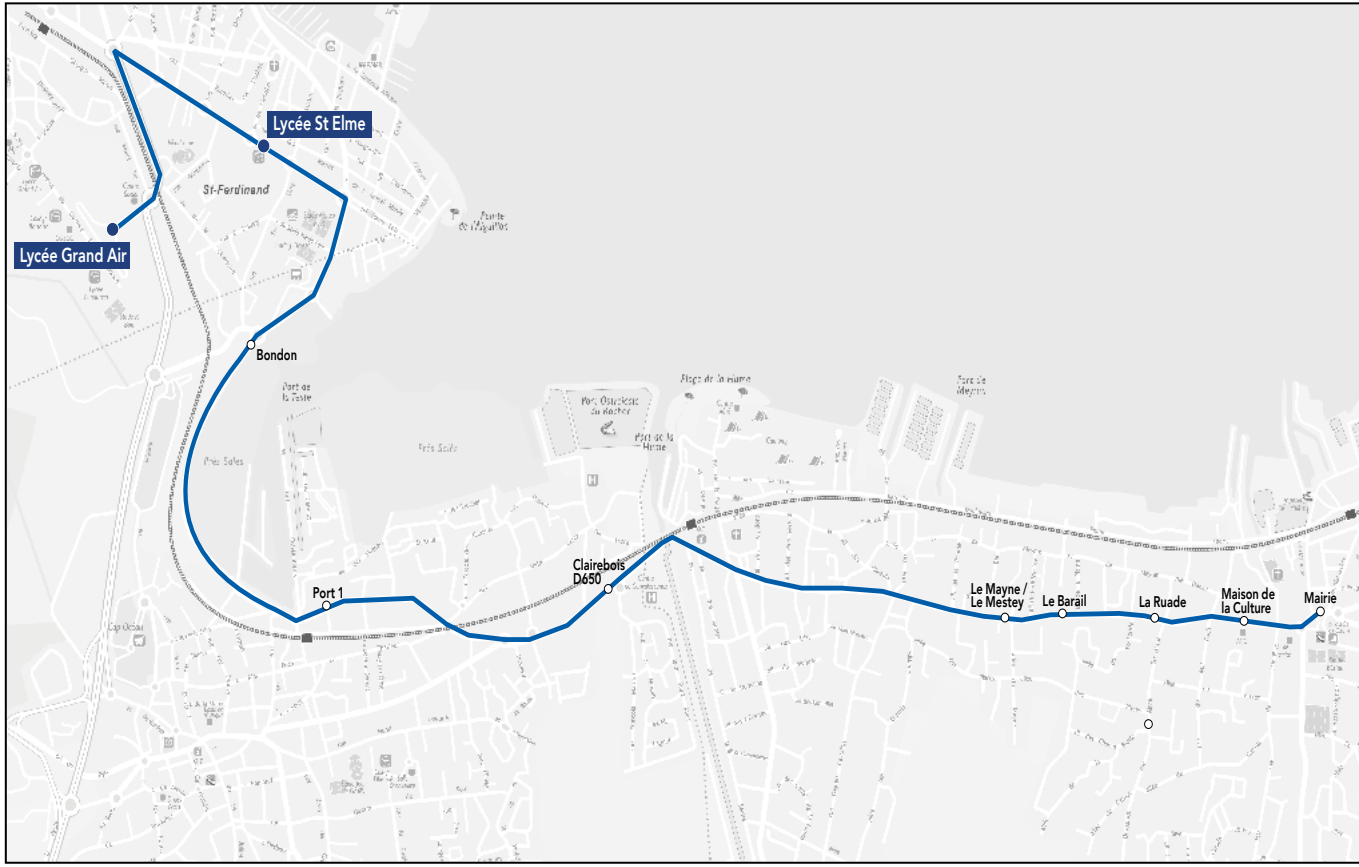

Circuit S27.1 ALLER

Lycées Grand Air & Saint-Elme

Commune	Arrêt	Horaires LMmJV
Gujan-Mestras	Mairie de Gujan	07h13
Gujan-Mestras	Maison de la Culture	07h17
Gujan-Mestras	La Ruade	07h21
Gujan-Mestras	Le Barail	07h26
Gujan-Mestras	Le Mayne / Le Mestey	07h27
La Teste-de-Buch	Clairebois D650	07h35
La Teste-de-Buch	Le Port 1	07h38
La Teste-de-Buch	Bondon	07h42
Arcachon	Lycée Saint-Elme	07h45
Arcachon	Lycée Grand Air	07h50

Les horaires sont donnés pour des conditions normales de circulation.