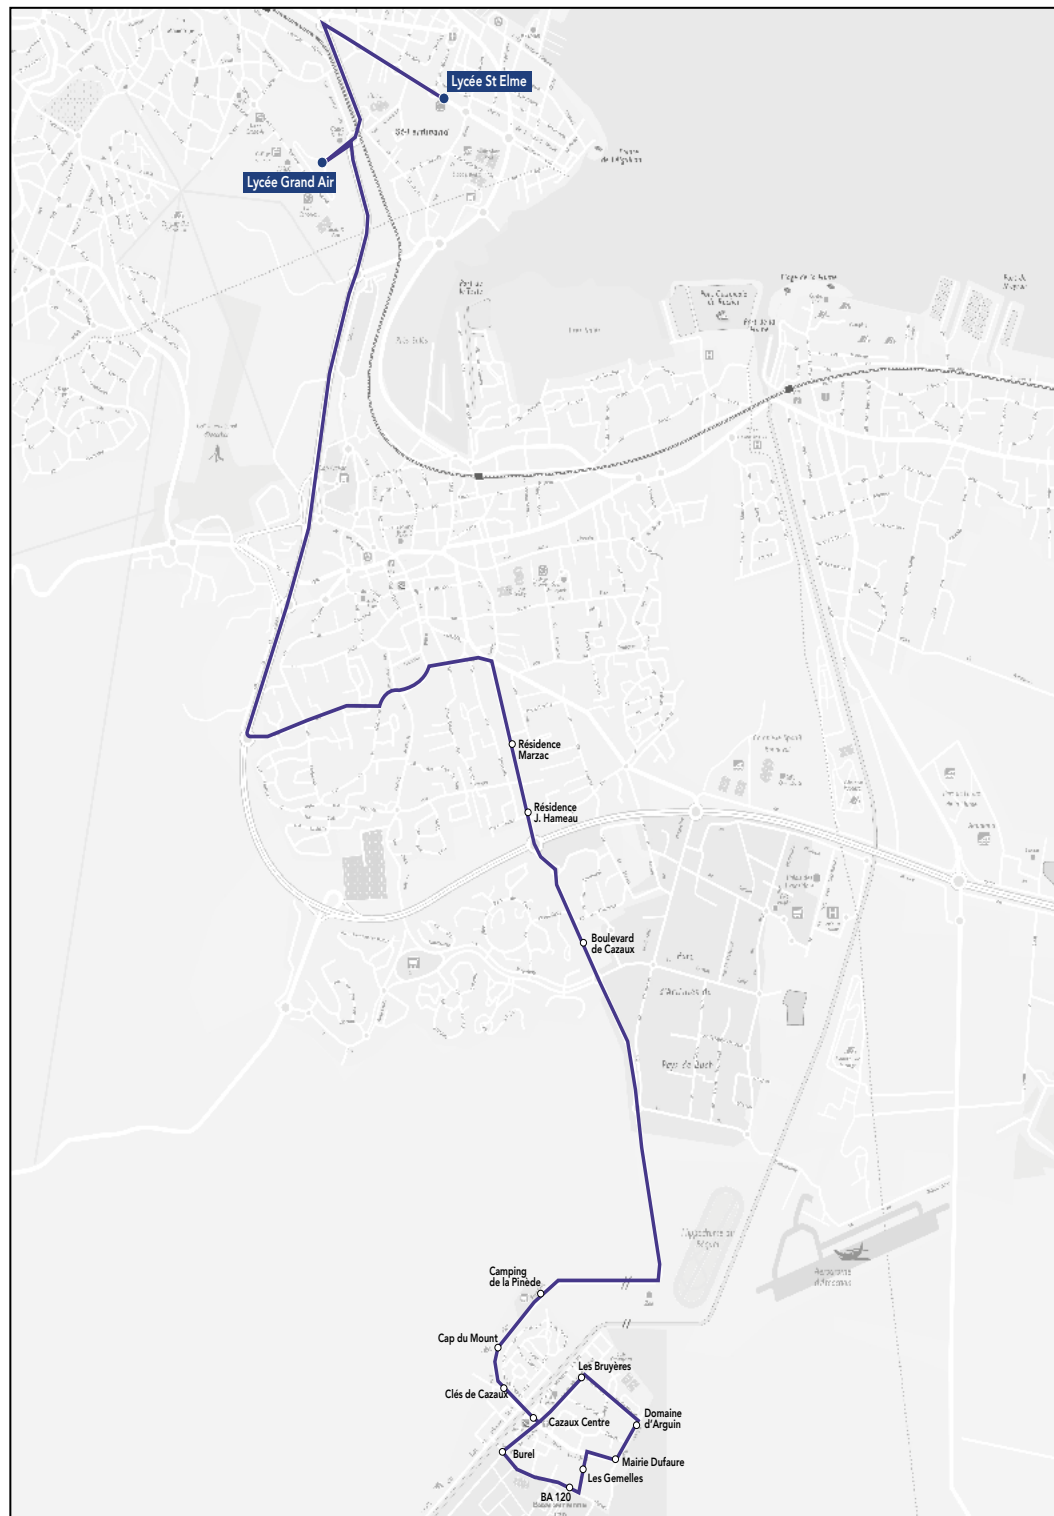

Lycées Grand Air & Saint-Elme

Commune	Arrêt	Horaires LMmJV
Cazaux	Les Bruyères	08h05
Cazaux	Domaine d'Arguin	08h07
Cazaux	Marie Dufaure	08h09
Cazaux	Les Gemelles	08h10
Cazaux	BA 120	08h11
Cazaux	Burel	08h13
Cazaux	Cazaux Centre	08h15
Cazaux	Les clés	08h16
Cazaux	Camping Cap du Mount	08h18
Cazaux	Camping La Pinède	08h20
La Teste-de-Buch	Bd de Cazaux	08h27
La Teste-de-Buch	Residence J. Hameau	08h30
La Teste-de-Buch	Residence Marzac	08h31
Arcachon	Lycée Grand Air	08h45
Arcachon	Lycée Saint-Elme	08h50

Les horaires sont donnés pour des conditions normales de circulation.