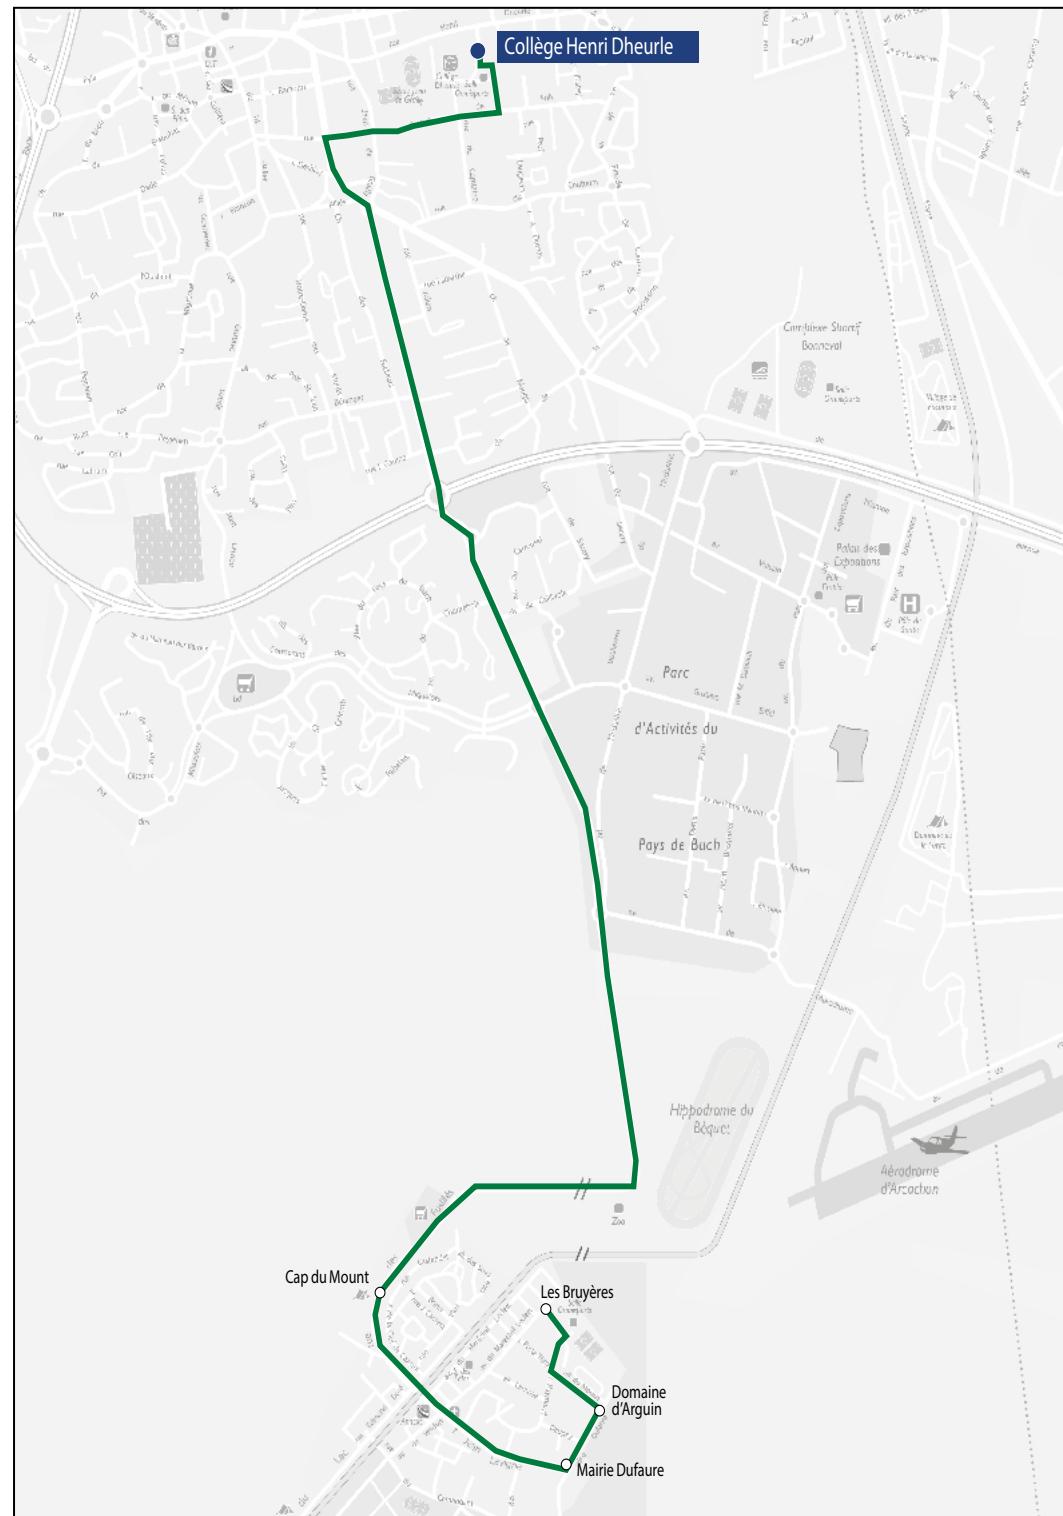

Circuit S10

Collège Henri Dheurle

ALLER

Commune	Arrêt	Horaires LMmJV
Cazaux	Les Bruyères	07h50
Cazaux	Domaine d'Arguin	07h52
Cazaux	Marie Dufaure	07h54
Cazaux	Camping Cap du Mount	07h57
La Teste-de-Buch	Collège Henri Dheurle	08h15

RETOUR

Commune	Arrêt	Horaires LM JV	Horaires m
La Teste-de-Buch	Collège Henri Dheurle	17h15	13h15
Cazaux	Camping Cap du Mount	17h26	13h26
Cazaux	Les Bruyères	17h29	13h29
Cazaux	Domaine d'Arguin	17h32	13h32
Cazaux	Marie Dufaure	17h35	13h35
Cazaux	Camping Cap du Mount	17h44	13h44

Les horaires sont donnés pour des conditions normales de circulation.