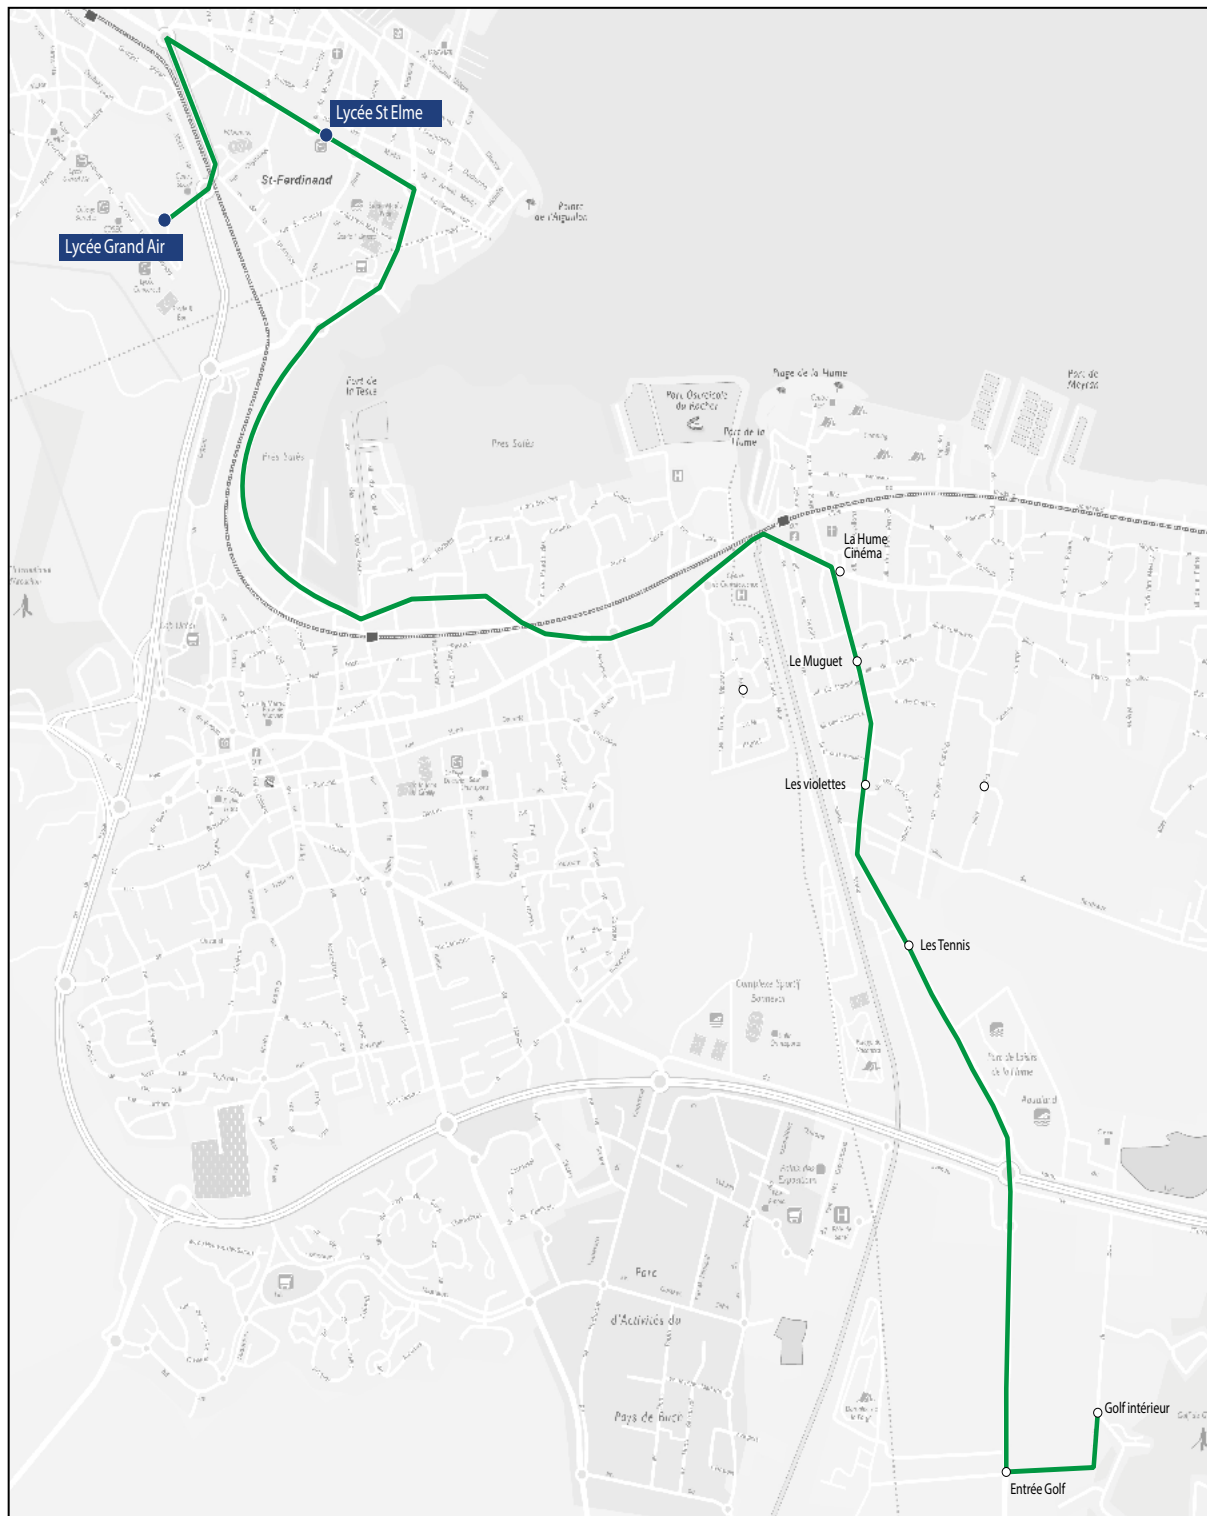

Lycées Grand Air & Saint-Elme

Commune	Arrêt	Horaires LM JV
Arcachon	Lycée Grand Air	16h10
Arcachon	Lycée Saint-Elme	16h15
Gujan Mestras	La Hume Cinéma	16h25
Gujan Mestras	Le muguet	16h27
Gujan Mestras	Les violettes	16h28
Gujan Mestras	Les tennis	16h30
Gujan Mestras	Le golf entrée	16h39
Gujan Mestras	Le golf intérieur	16h40

Les horaires sont donnés pour des conditions normales de circulation.