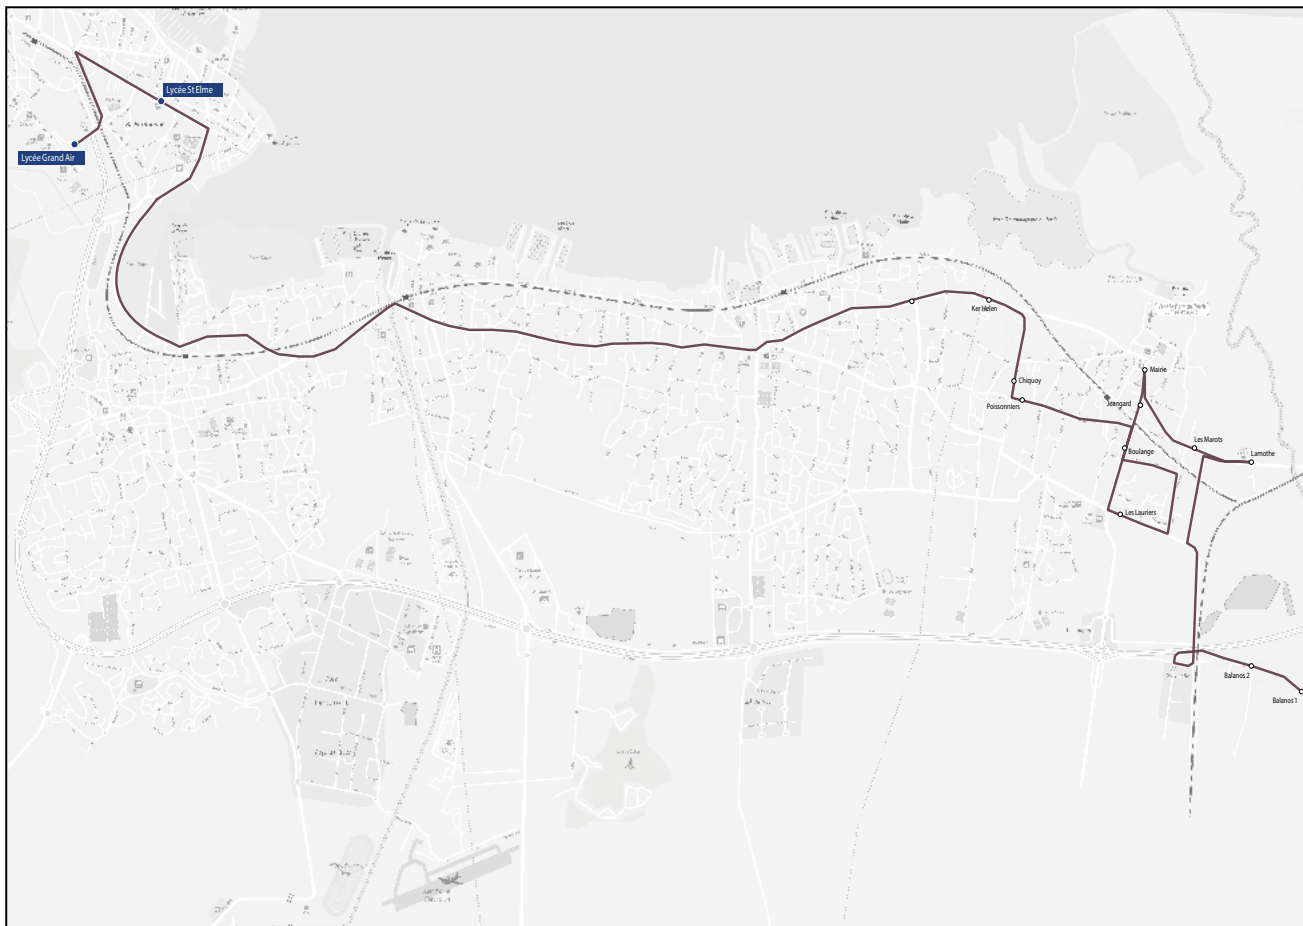

Circuit S23.1 RETOUR

Commune	Arrêt	Horaires LM JV
Arcachon	Lycée Grand Air	16h10
Arcachon	Lycée Saint-Elme	16h15
Le Teich	Ker Helen	16h32
Le Teich	Chiquoy	16h35
Le Teich	Poissonniers	16h36
Le Teich	Boulange	16h39
Le Teich	Les Lauriers	16h41
Le Teich	Jeangard	16h44
Le Teich	Mairie du Teich	16h50
Le Teich	Les Marots	16h52
Le Teich	Lamothe	16h54
Le Teich	Balanos 2	16h59
Le Teich	Balanos 1	17h00

Les horaires sont donnés pour des conditions normales de circulation.