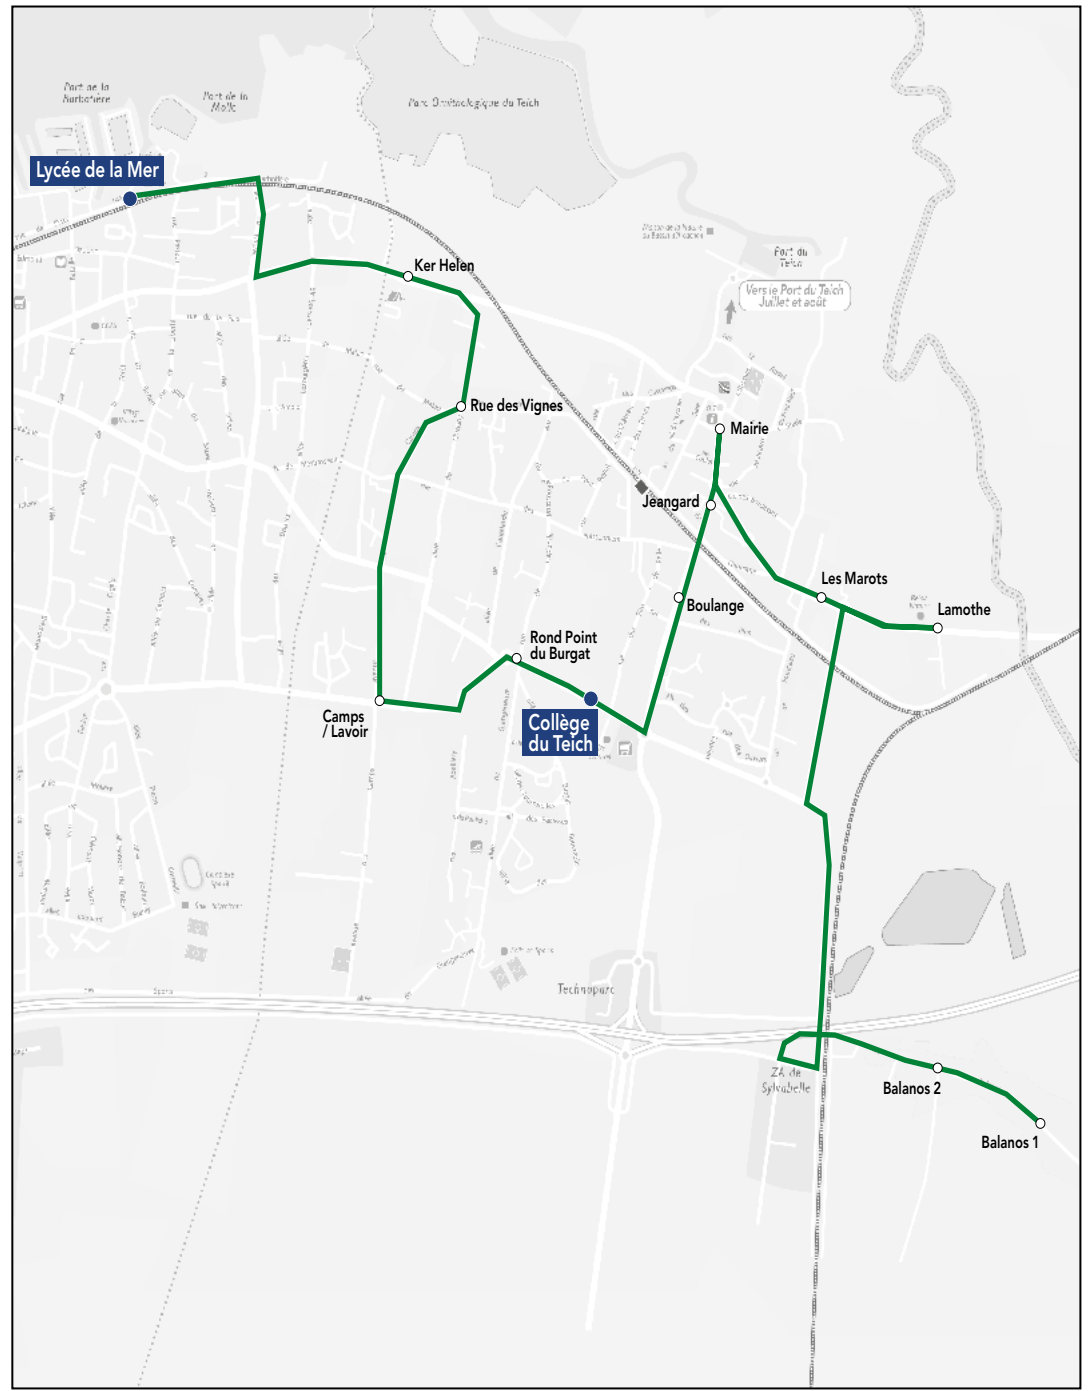

Les horaires sont donnés pour des conditions normales de circulation.