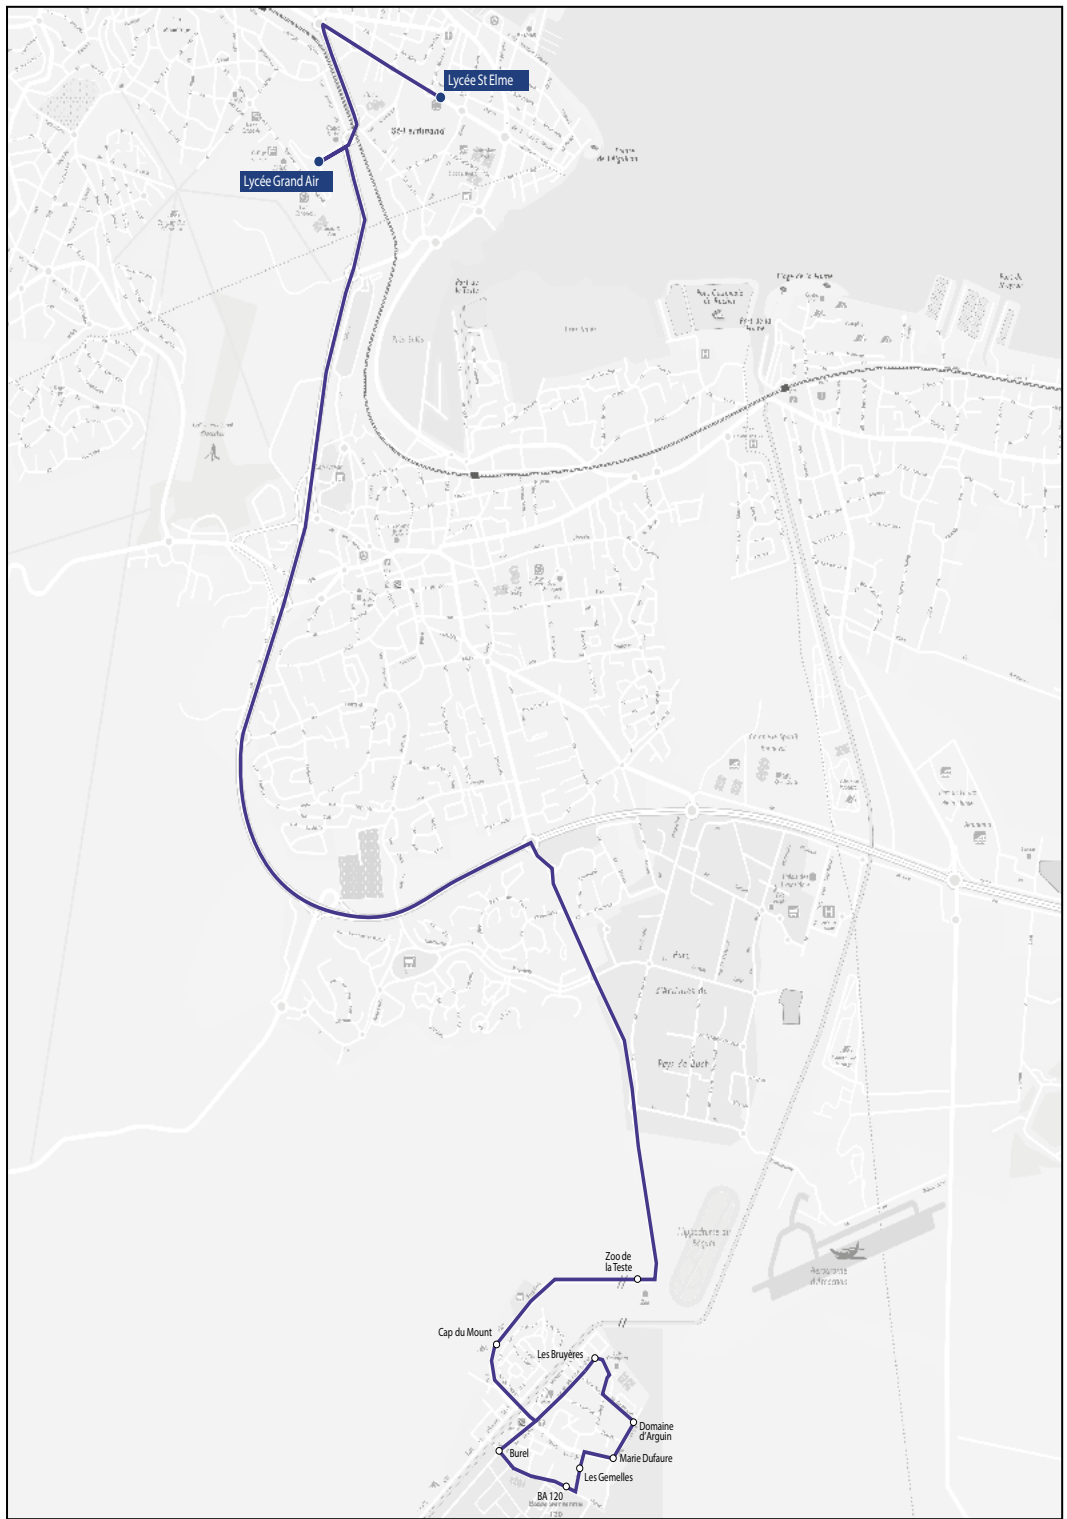

Lycées Grand Air & Saint-Elme

Commune	Arrêt	Horaires LMmJV
Cazaux	Les Bruyères	07h13
Cazaux	Domaine d'Arguin	07h15
Cazaux	Marie Dufaure	07h17
Cazaux	Les Gemelles	07h18
Cazaux	BA 120	07h20
Cazaux	Burel	07h22
Cazaux	Cap du Mount	07h24
Cazaux	Zoo de la Teste	07h33
Arcachon	Lycée Grand Air	07h42
Arcachon	Lycée Saint-Elme	07h50

Les horaires sont donnés pour des conditions normales de circulation.