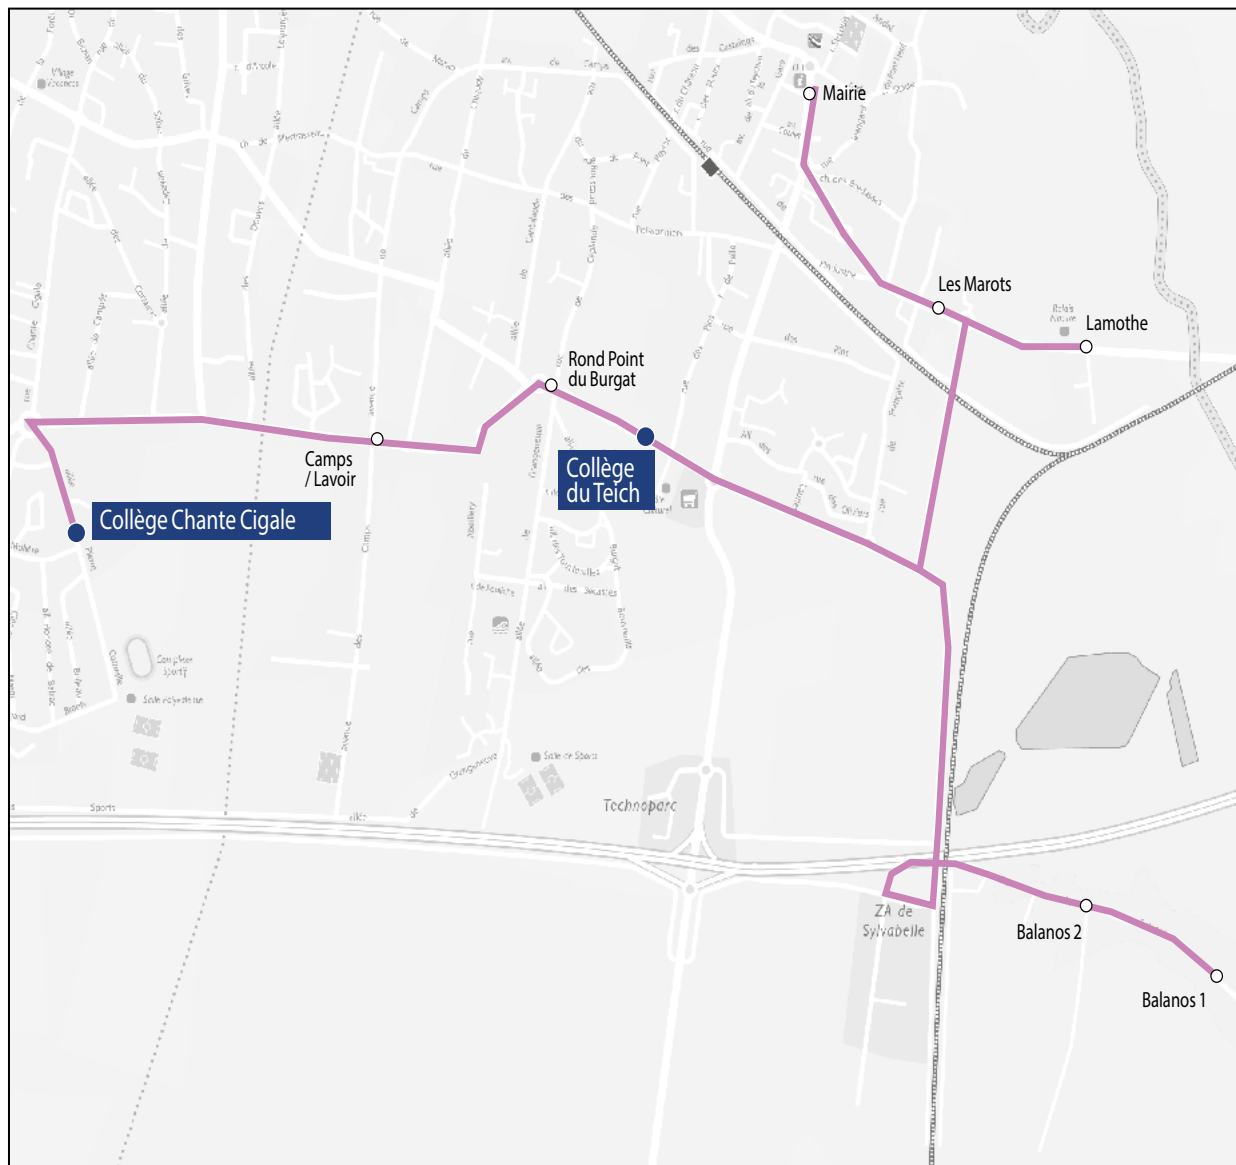

6 ► **Gare de Gujan-Mestras**

6 ► **Pôle de Santé**

10 ► **Lamothe**

10 ► **Gare de Gujan / Port de Larros**

Circuit S21

ALLER

Collège du Teich

Commune	Arrêt	Horaires LMmJV
Le Teich	Mairie	07h48
Le Teich	Les Marots	07h50
Le Teich	Lamothe	07h53
Le Teich	Balanos 1	07h59
Le Teich	Balanos 2	08H02
Le Teich	Collège du Teich	08h10
Le Teich	Rond point du Burgat	08h12
Le Teich	Camps/Lavoir	08h14
Gujan Mestras	Collège Chante cigale	08h15