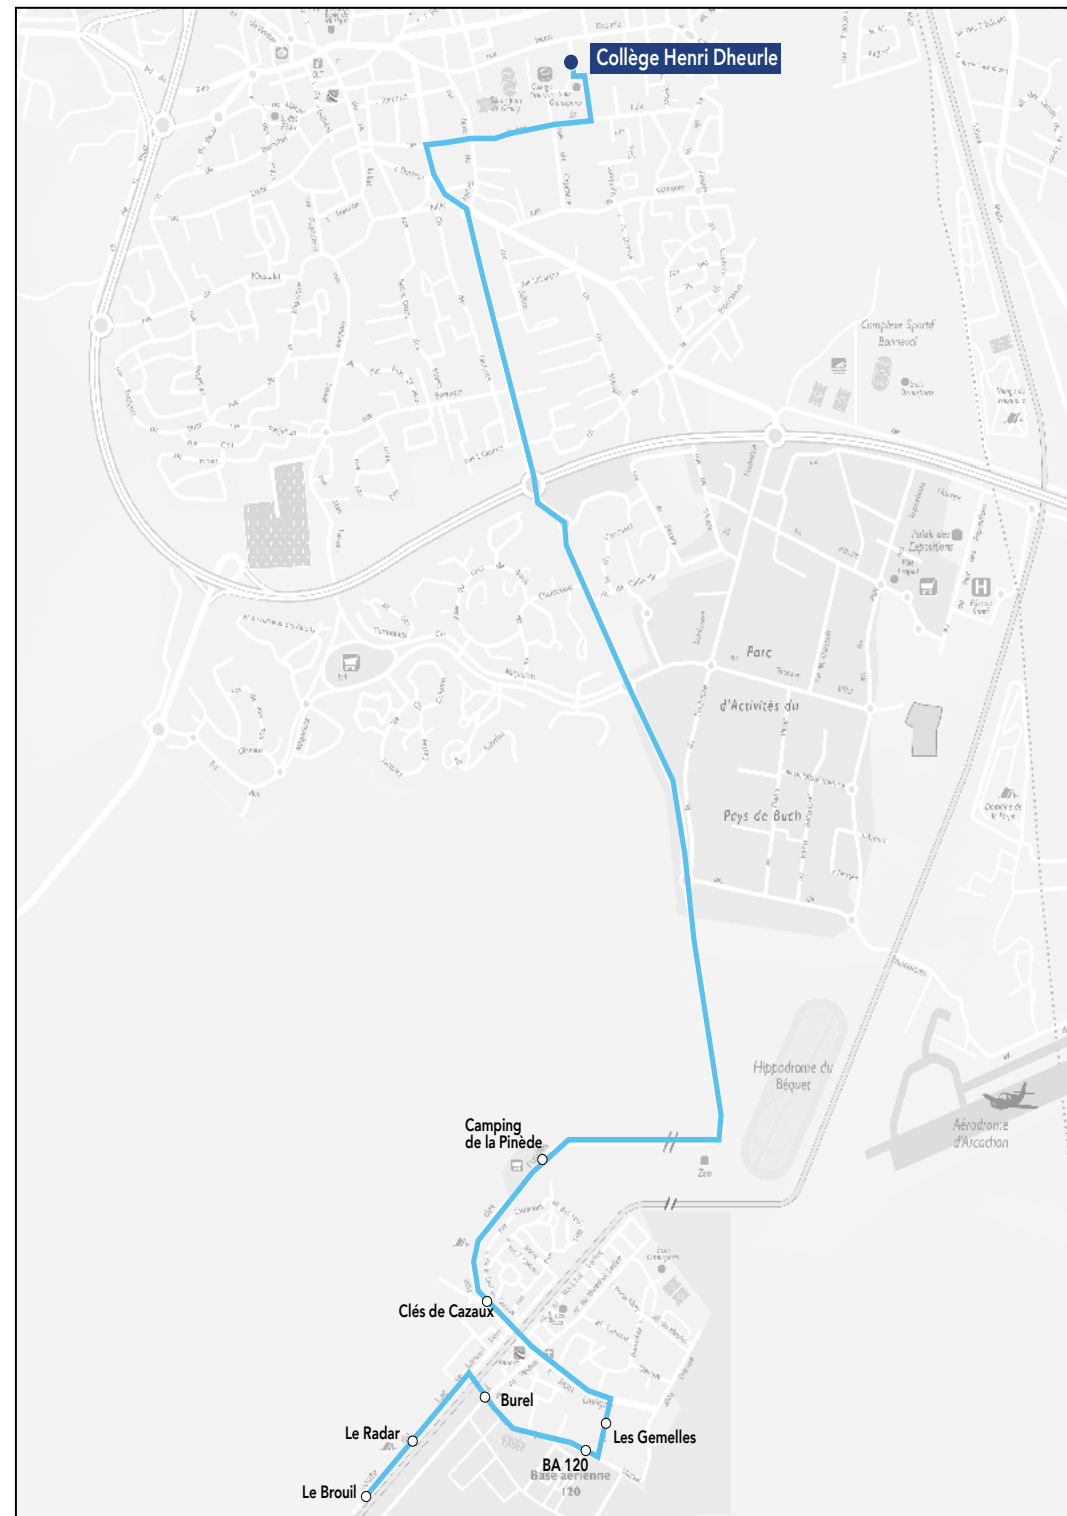

Circuit S8

Collège Henri Dheurle

ALLER

Commune	Arrêt	Horaires LMmJV
Cazaux	Le Brouil	07h35
Cazaux	Le Radar	07h40
Cazaux	Burel	07h42
Cazaux	BA 120	07h44
Cazaux	Les Gemelles	07h45
Cazaux	Clés de Cazaux	07h50
Cazaux	Camping La Pinède	07h51
La Teste-de-Buch	Collège Henri Dheurle	08h15

RETOUR

Commune	Arrêt	Horaires LMJV	Horaires m
La Teste-de-Buch	Collège Henri Dheurle	17h10	13h15
Cazaux	Camping La Pinède	17h40	13h38
Cazaux	Clés de Cazaux	17h41	13h40
Cazaux	Les Gemelles	17h44	13h44
Cazaux	BA 120	17h45	13h45
Cazaux	Burel	17h47	13h47
Cazaux	Le Radar	17h50	13h50
Cazaux	Le Brouil	17h55	13h55

Les horaires sont donnés pour des conditions normales de circulation.