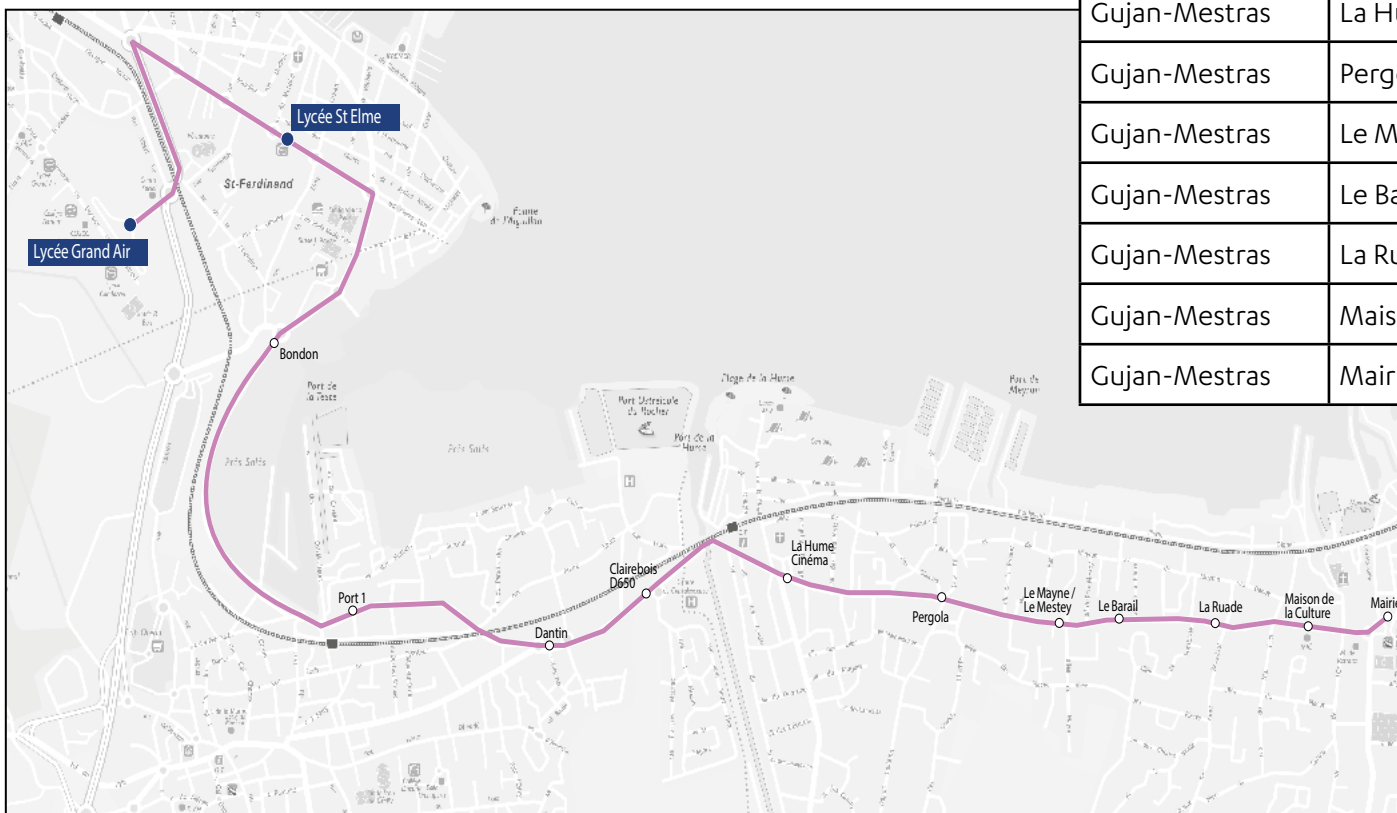

Circuit S27.2 RETOUR

Lycées Grand Air & Saint-Elme

Commune	Arrêt	Horaires LM JV	Horaires m
Arcachon	Lycée Grand Air	17h10	13h15
Arcachon	Lycée Saint-Elme	17h15	13h20
La Teste-de-Buch	Bondon	17h18	13h23
La teste-de-Buch	Le Port 1	17h22	13h27
La Teste-de-Buch	Dantin	17h24	13h29
La Teste-de-Buch	Clairebois D650	17h25	13h30
Gujan-Mestras	La Hume Cinéma	17h28	13h33
Gujan-Mestras	Pergola	17h30	13h35
Gujan-Mestras	Le Mayne	17h33	13h38
Gujan-Mestras	Le Barail	17h34	13h39
Gujan-Mestras	La Ruade	17h38	13h43
Gujan-Mestras	Maison de la Culture	17h41	13h46
Gujan-Mestras	Mairie	17h45	13h50

Les horaires sont donnés pour des conditions normales de circulation.