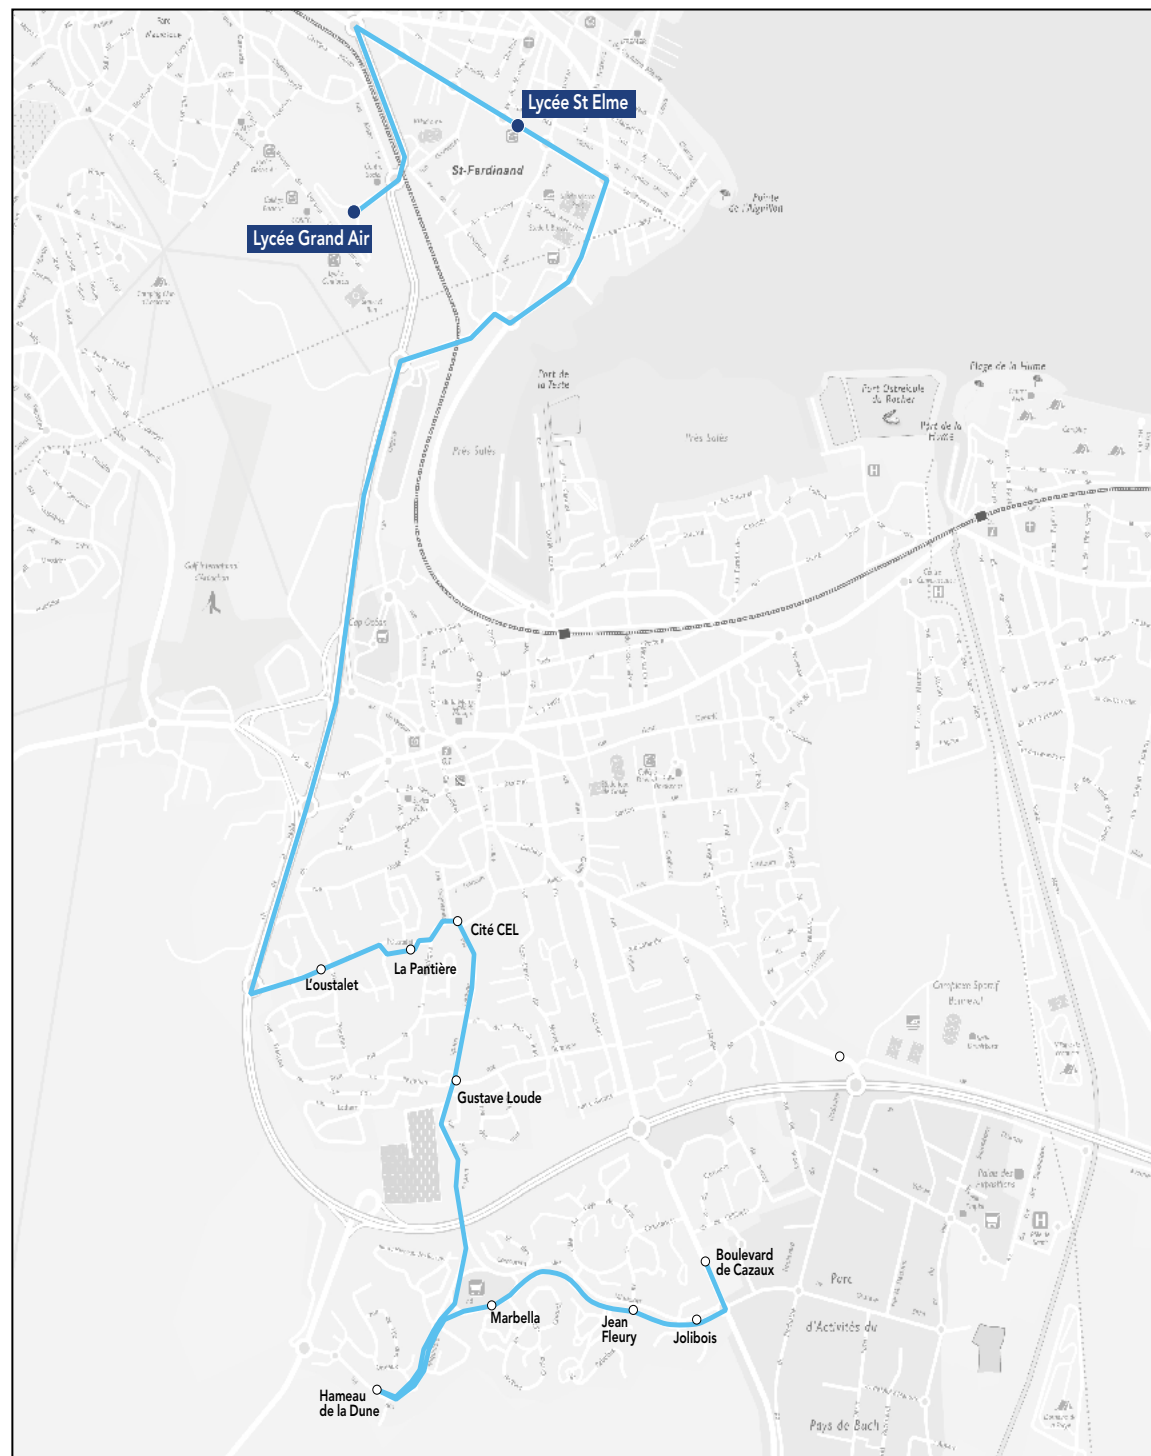

Lycées Grand Air & Saint-Elme

Commune	Arrêt	Horaires LMJV
Arcachon	Lycée Grand Air	16h15
Arcachon	Lycée Saint-Elme	16h20
La Teste-de-Buch	L'Oustalet	16h33
La Teste-de-Buch	La Pantière	16h34
La Teste-de-Buch	Cité CEL	16h36
La Teste-de-Buch	Gustave Loude	16h38
La Teste-de-Buch	Le Hameau de la Dune	16h43
La Teste-de-Buch	Marbella	16h47
La Teste-de-Buch	Jean Fleury	16h49
La Teste-de-Buch	Jolibois	16h50
La Teste-de-Buch	Bd de Cazaux	16h51