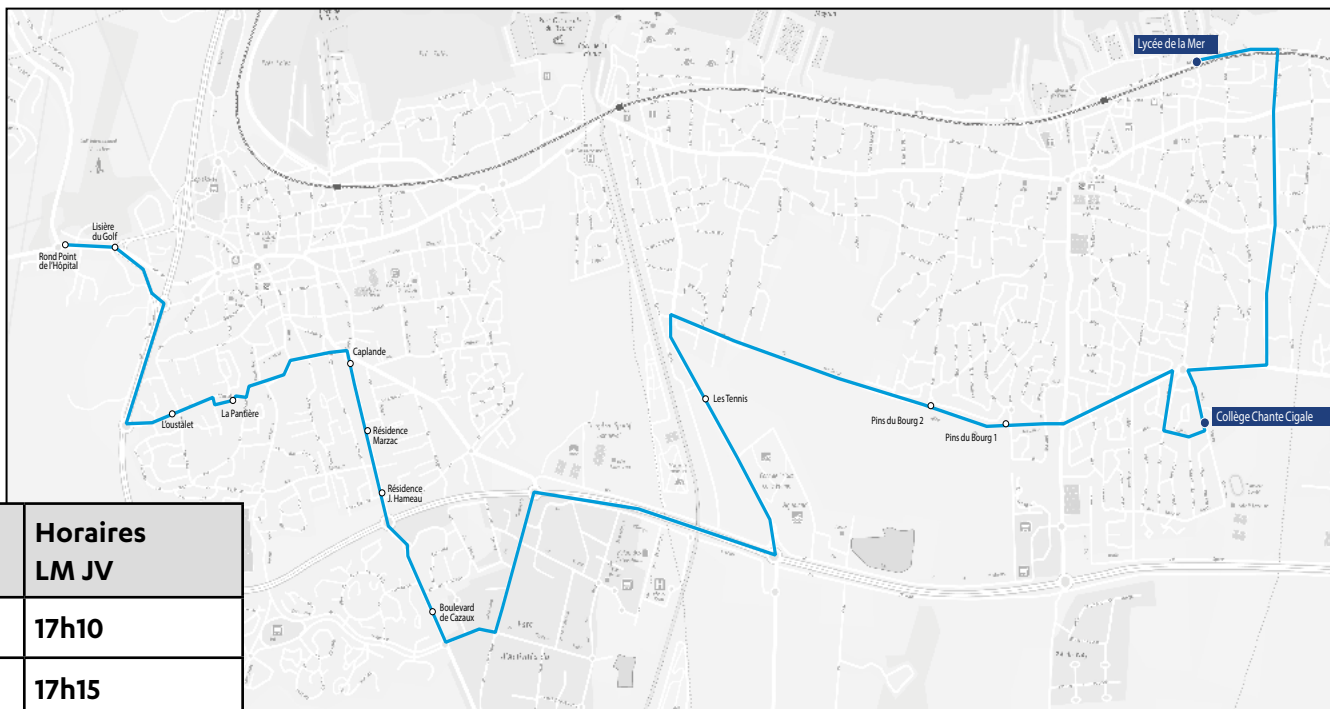

Commune	Arrêt	Horaires m	Horaires LM JV
Gujan-Mestras	Lycée de la Mer	13h15	17h10
Gujan-Mestras	Collège Chante Cigale	13h20	17h15
Gujan-Mestras	Pins du bourg 1	13h23	17h18
Gujan-Mestras	Pins du bourg 2	13h24	17h19
Gujan-Mestras	Les Tennis	13h27	17h22
La Teste-de-Buch	Boulevard de Cazaux	13h32	17h27
La Teste-de-Buch	Residence Jean Hameau	13h33	17h38
La Teste-de-Buch	Residence Marzac	13h35	17h39
La Teste-de-Buch	Caplande	13h36	17h40
La Teste-de-Buch	La Pantière	13h41	17h45
La Teste-de-Buch	L'Oustalet	13h42	17h46
La Teste-de-Buch	Lisière du golf	13h46	17h52
La Teste-de-Buch	Rond point de l'hôpital	13h47	17h53