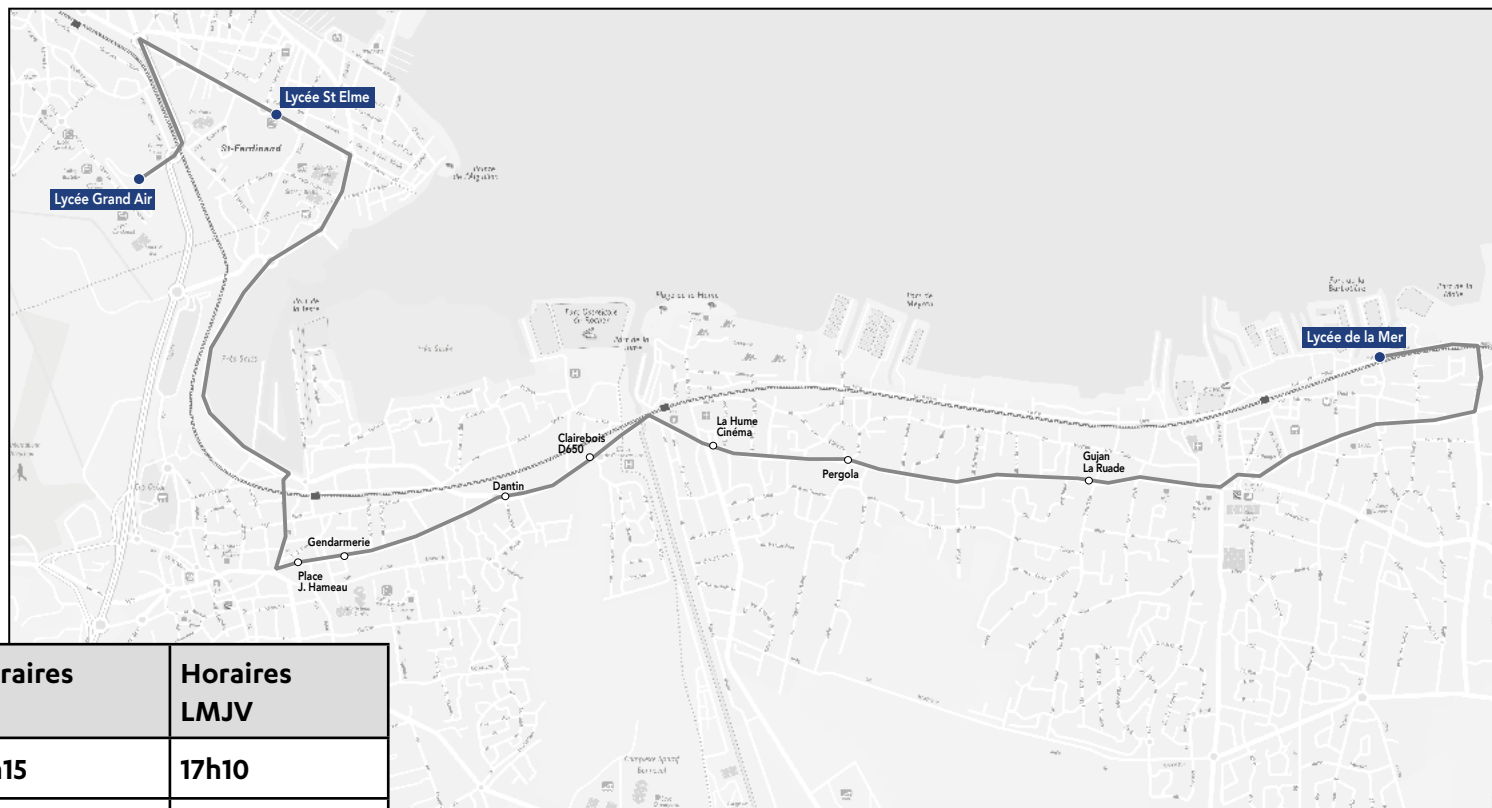

Commune	Arrêt	Horaires m	Horaires LMJV
Gujan-Mestras	Lycée de la mer	13h15	17h10
Gujan-Mestras	Gujan La Ruade	13h20	17h16
Gujan-Mestras	Pergola	13h23	17h18
Gujan-Mestras	La Hume Cinéma	13h25	17h20
La Teste-de-Buch	Clairbois D650	13h28	17h23
La Teste-de-Buch	Dantin	13h29	17h24
La Teste-de-Buch	Gendarmerie	13h31	17h26
La Teste-de-Buch	Place Jean Hameau	13h32	17h27
Arcachon	Lycée Saint-Elme	13h37	17h32
Arcachon	Lycée Grand Air	13h40	17h35