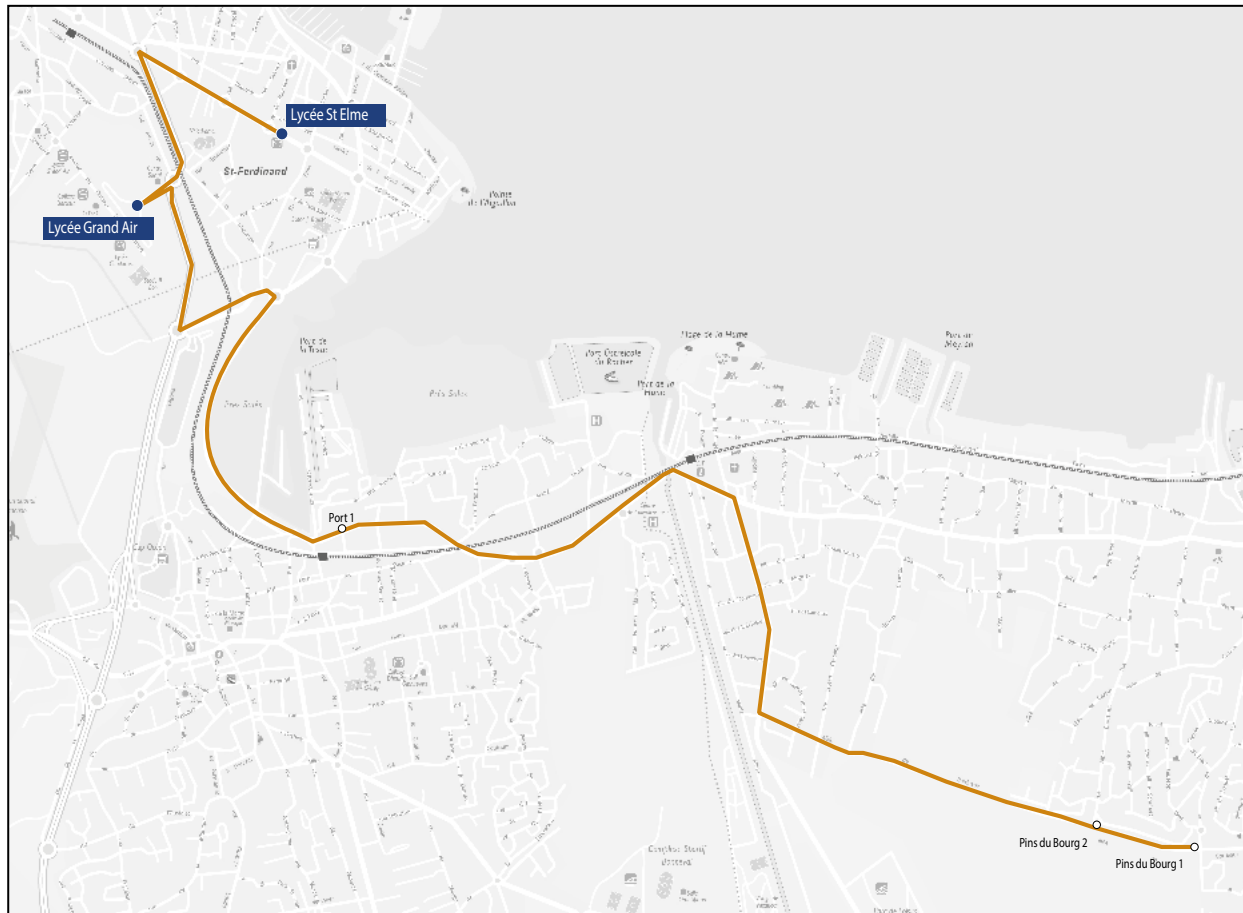

Lycées Grand Air & Saint-Elme

Commune	Arrêt	Horaires LMmJV
Gujan-Mestras	Pins du bourg 1	07h22
Gujan-Mestras	Pins du bourg 2	07h24
La Teste-de-Buch	Port 1	07h30
Arcachon	Lycée Grand Air	07h45
Arcachon	Lycée Saint-Elme	07h50

Les horaires sont donnés pour des conditions normales de circulation.