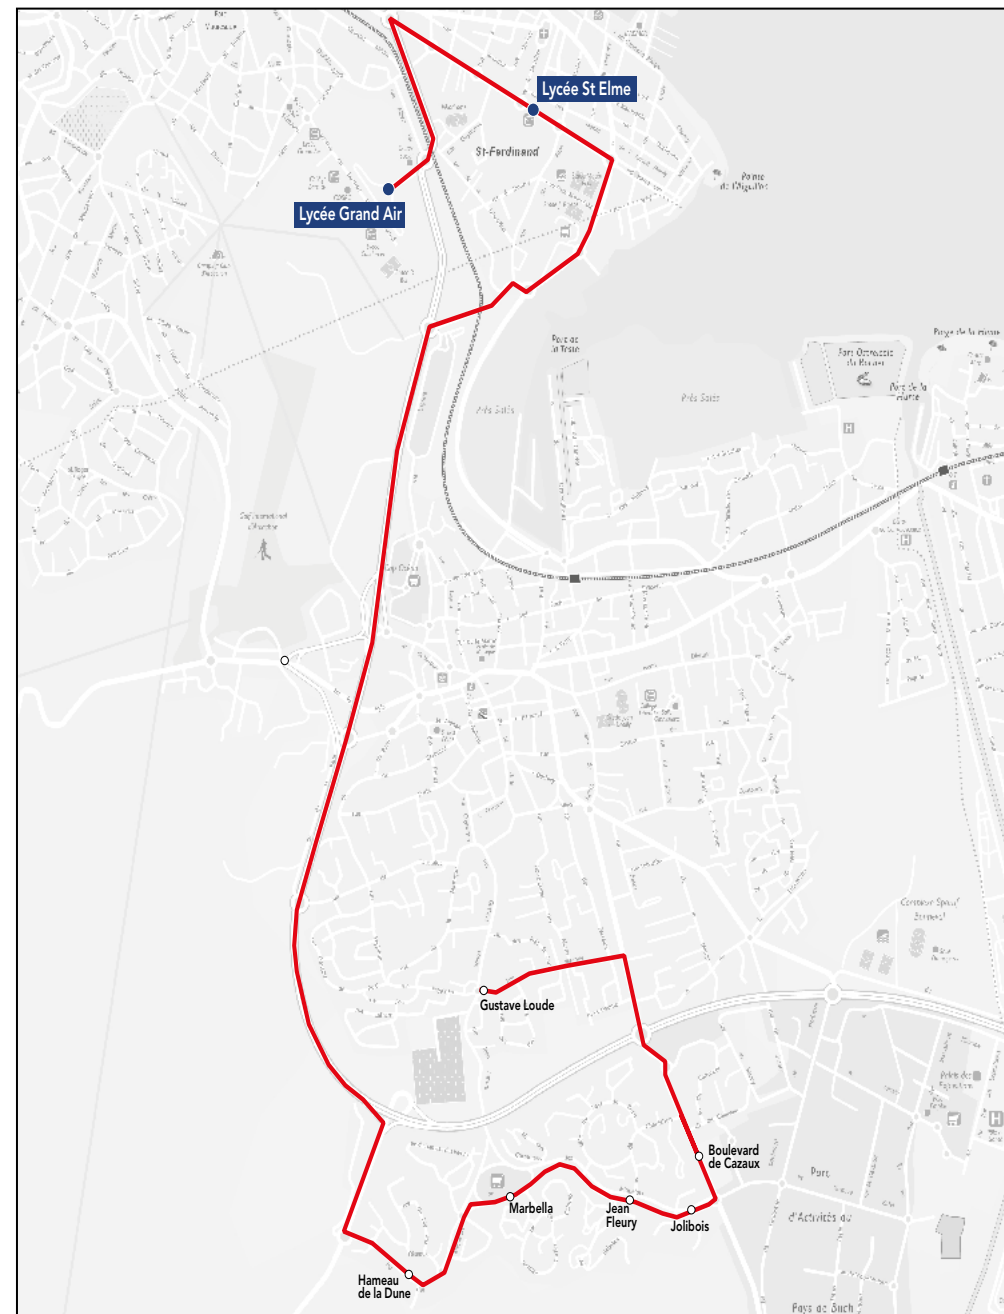

Circuit S4.1

RETOUR

Lycées Grand Air & Saint-Elme

Commune	Arrêt	Horaires LM JV	Horaires m
Arcachon	Lycée Grand Air	17h15	13h15
Arcachon	Lycée Saint-Elme	17h20	13h20
La Teste-de-Buch	Hameau de la Dune	17h30	13h30
La Teste-de-Buch	Marbella	17h32	13h32
La Teste-de-Buch	Jean Fleury	17h34	13h34
La Teste-de-Buch	Jolibois	17h36	13h36
La Teste-de-Buch	Bd de Cazaux	17h40	13h41
La Teste-de-Buch	Gustave Loude	17h45	13h45

Les horaires sont donnés pour des conditions normales de circulation.