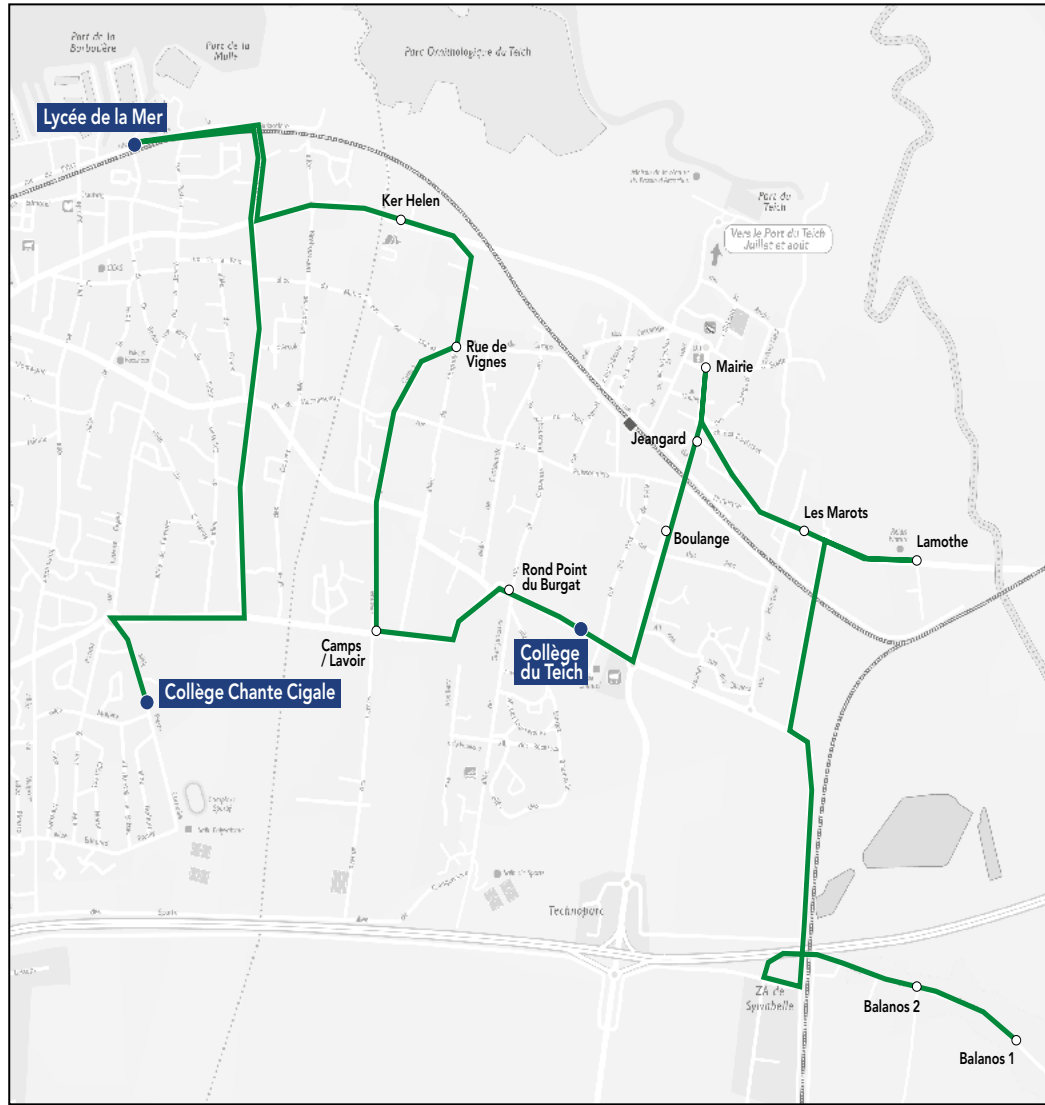

Commune	Arrêt	Horaires LM JV	Horaires m
Gujan-Mestras	Collège Chante Cigale	17h10	13h10
Gujan-Mestras	Lycée de la mer	17h17	13h15
Le Teich	Ker Helen	17h28	13h26
Le Teich	Rue des Vignes	17h30	13h28
Le Teich	Camps/Lavoir	17h33	13h31
Le Teich	Rd pt du Burgat	17h35	13h33
Le Teich	Collège du Teich	17h37	13h35
Le Teich	Boulanges	17h39	13h37
Le Teich	Jeangard	17h40	13h38
Le Teich	Mairie	17h42	13h40
Le Teich	Les Marots	17h44	13h42
Le Teich	Lamothe	17h47	13h45
Le Teich	Balanos 2	17h51	13h49
Le Teich	Balanos 1	17h52	13h50