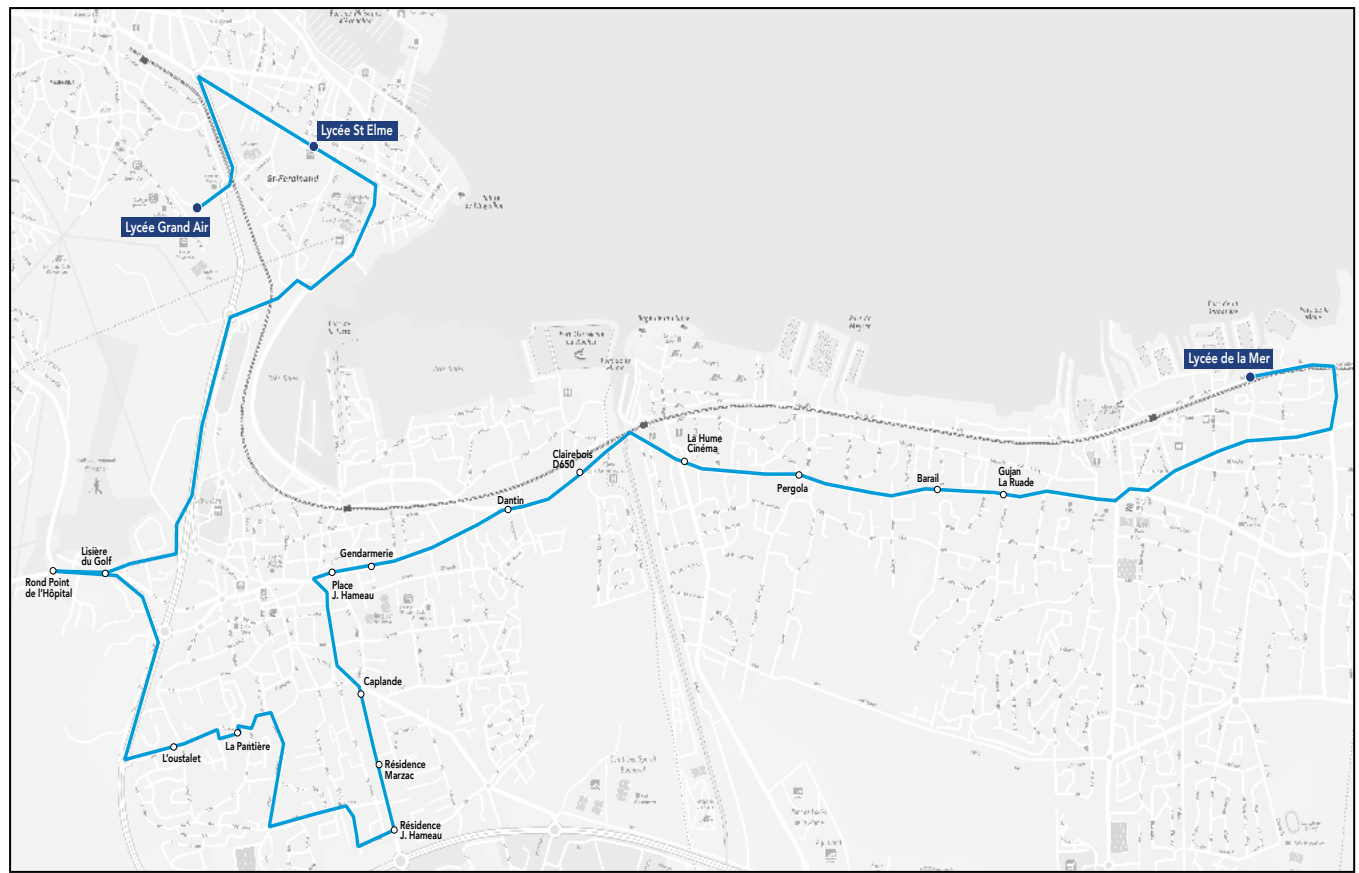

Les horaires sont donnés pour des conditions normales de circulation.