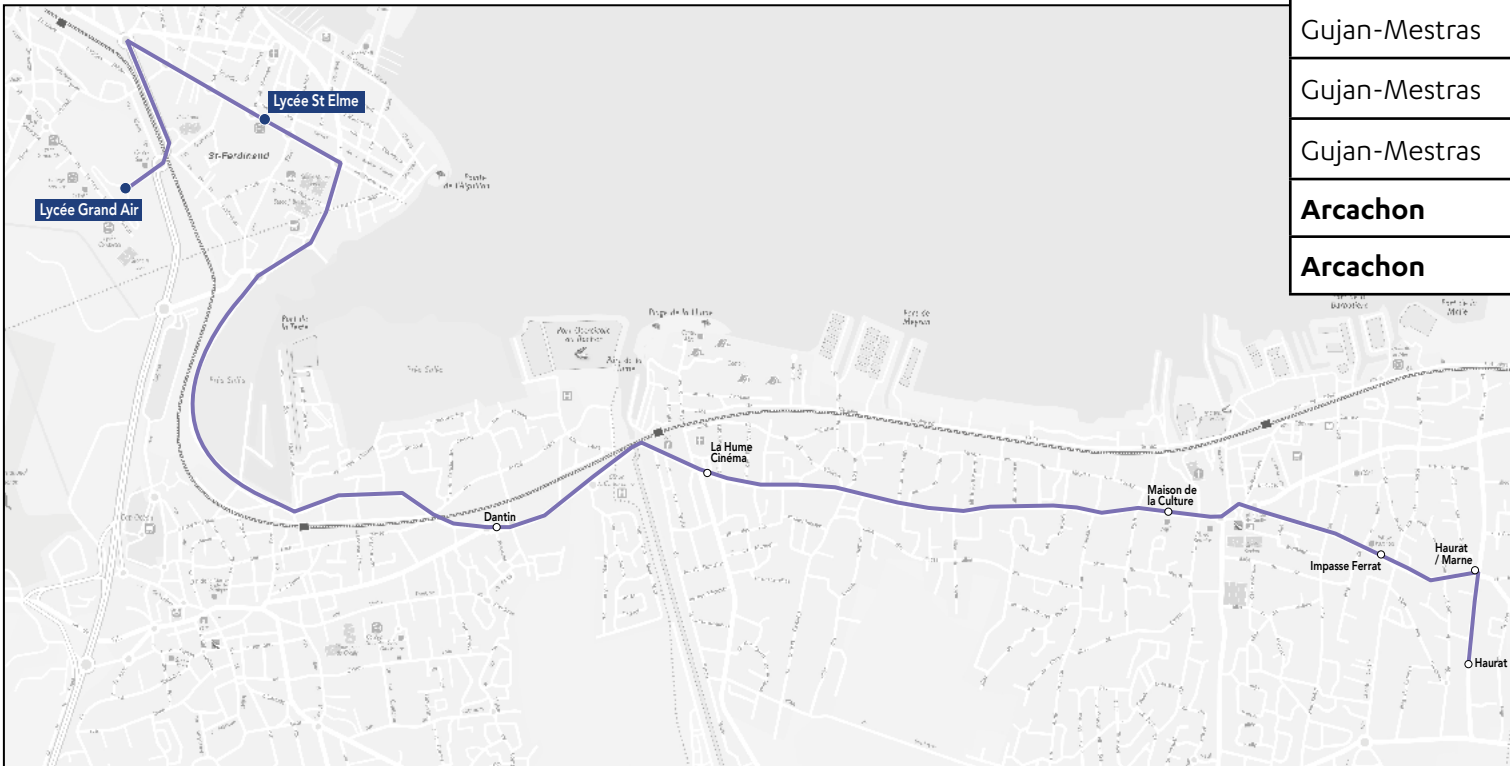

Circuit S20 ALLER

Lycées Grand Air & Saint-Elme

Commune	Arrêt	Horaires LMmJV
Gujan-Mestras	Haurat	07h15
Gujan-Mestras	Haurat/marne	07h17
Gujan-Mestras	Maison de la culture	07h23
Gujan-Mestras	La Hume Cinéma	07h30
Gujan-Mestras	Dantin	07h33
Arcachon	Lycée Saint-Elme	07h45
Arcachon	Lycée Grand Air	07h50

Les horaires sont donnés pour des conditions normales de circulation.