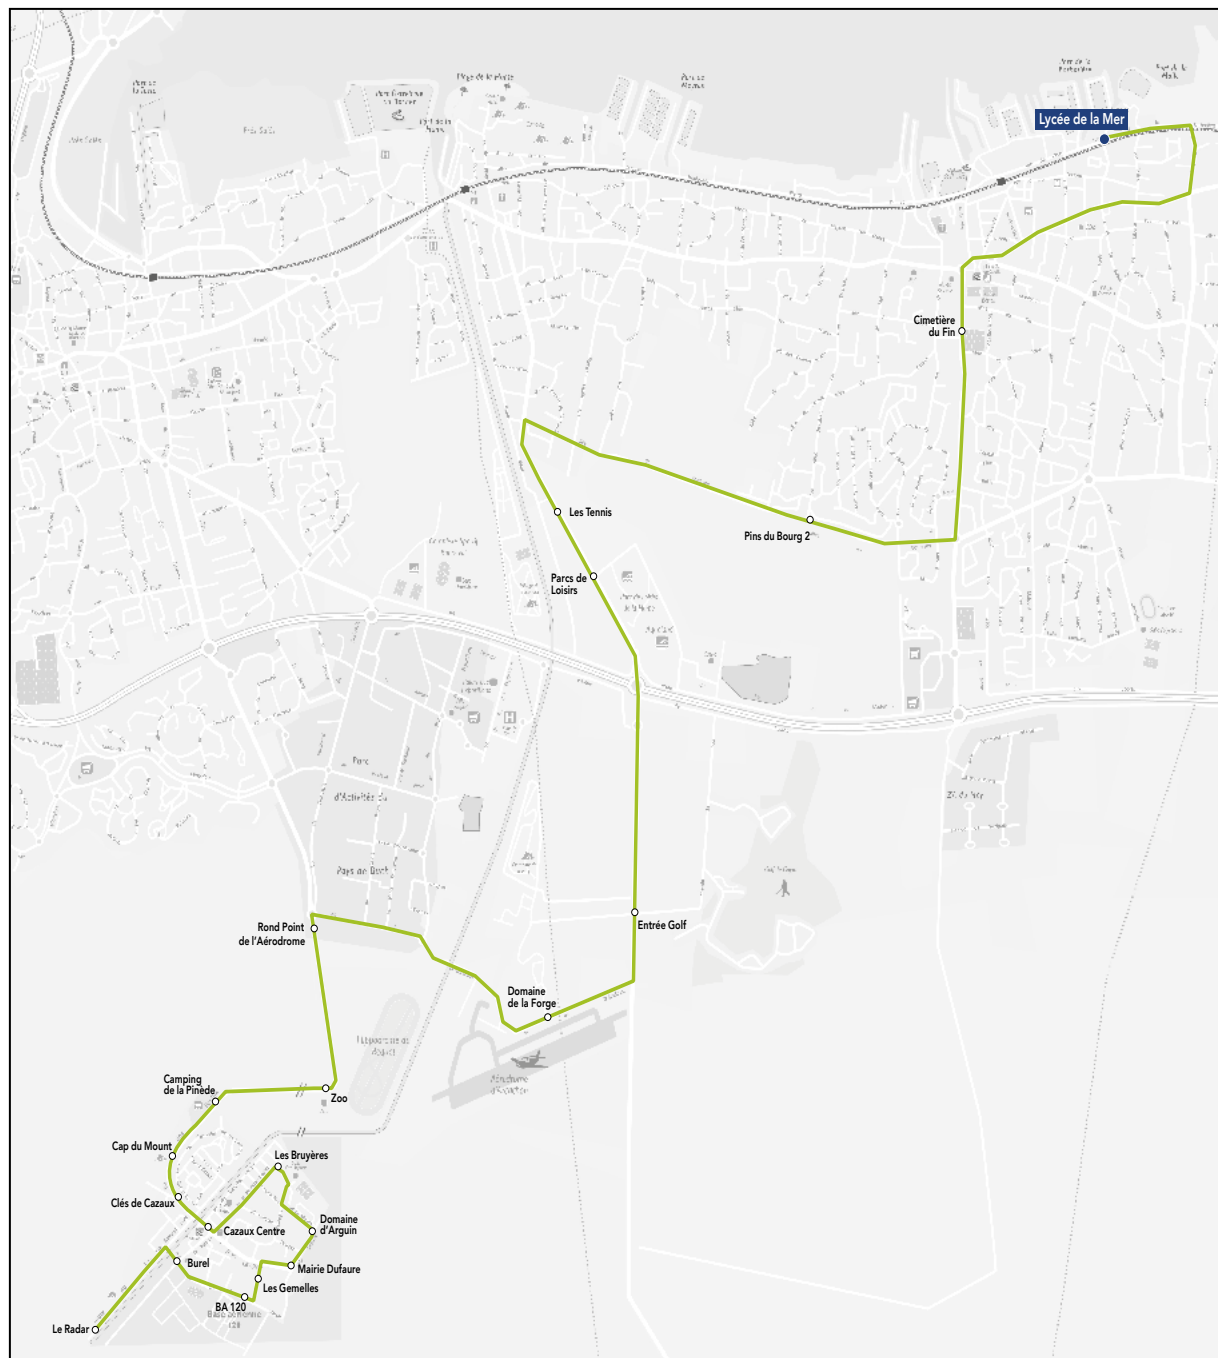

Circuit S18.2 RETOUR

Commune	Arrêt	Horaires LMJV
Gujan-Mestras	Lycée de la Mer	18h10
Gujan-Mestras	Cimetière du fin	18h15
Gujan-Mestras	Pin du bourg 2	18h20
Gujan-Mestras	Tennis	18h22
Gujan-Mestras	Parcs de Loisirs	18h22
Gujan-Mestras	Entrée Golf - Route des Lacs	18h24
La Teste-de-Buch	Domaine de la Forge	18h25
La Teste-de-Buch	Rond point de l'Aérodrome	18h26
La Teste-de-Buch	Zoo	18h28
Cazaux	Camping la Pinède	18h35
Cazaux	Camping Cap du Mount	18h37
Cazaux	Les Clés de Cazaux	18h39
Cazaux	Cazaux Centre	18h41
Cazaux	Les Bruyères	18h43
Cazaux	Marie Dufaure	18h46
Cazaux	Les Gemelles	18h48
Cazaux	BA 120	18h49
Cazaux	Burel	18h50
Cazaux	Le Radar	18h55

Les horaires sont donnés pour des conditions normales de circulation.