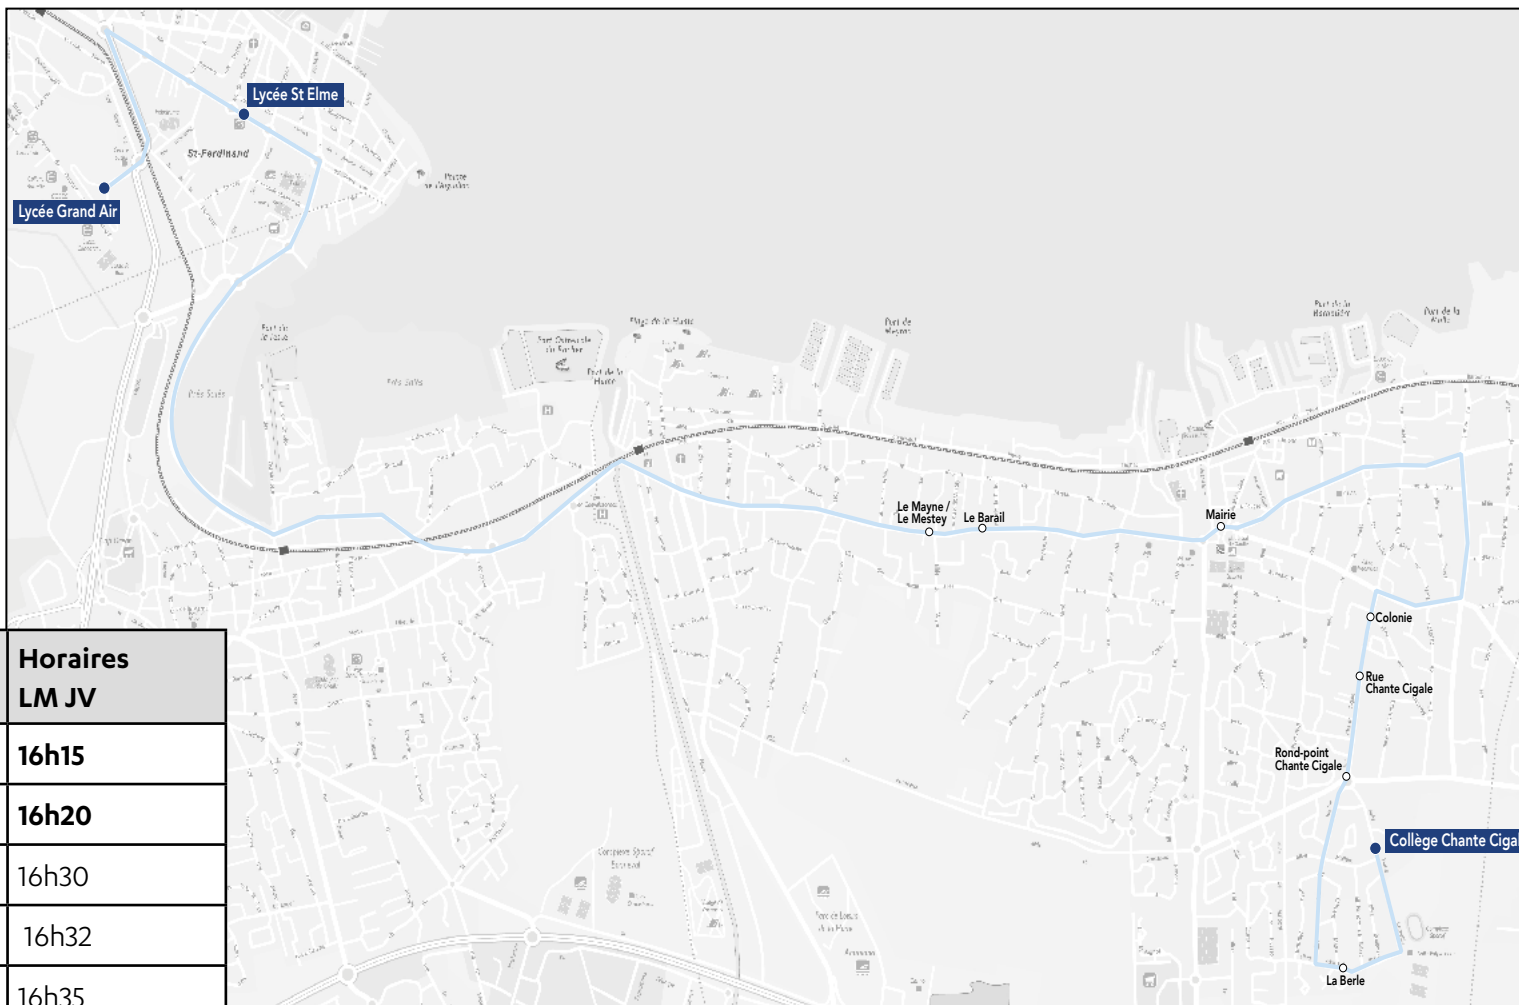

Circuit S2.1

RETOUR

Lycées Grand Air
& Saint-Elme

Commune	Arrêt	Horaires LM JV
Arcachon	Lycée Grand Air	16h15
Arcachon	Lycée Saint-Elme	16h20
Gujan-Mestras	Le mestey	16h30
Gujan-Mestras	Le barail	16h32
Gujan-Mestras	Mairie	16h35
Gujan-Mestras	Colonie	16h40
Gujan-Mestras	Rue Chante Cigale	16h41
Gujan-Mestras	Rond-Point Chante Cigale	16h43
Gujan-Mestras	La Berle	16h45
Gujan-Mestras	Collège Chante Cigale	16h46

Les horaires sont donnés pour des conditions normales de circulation.