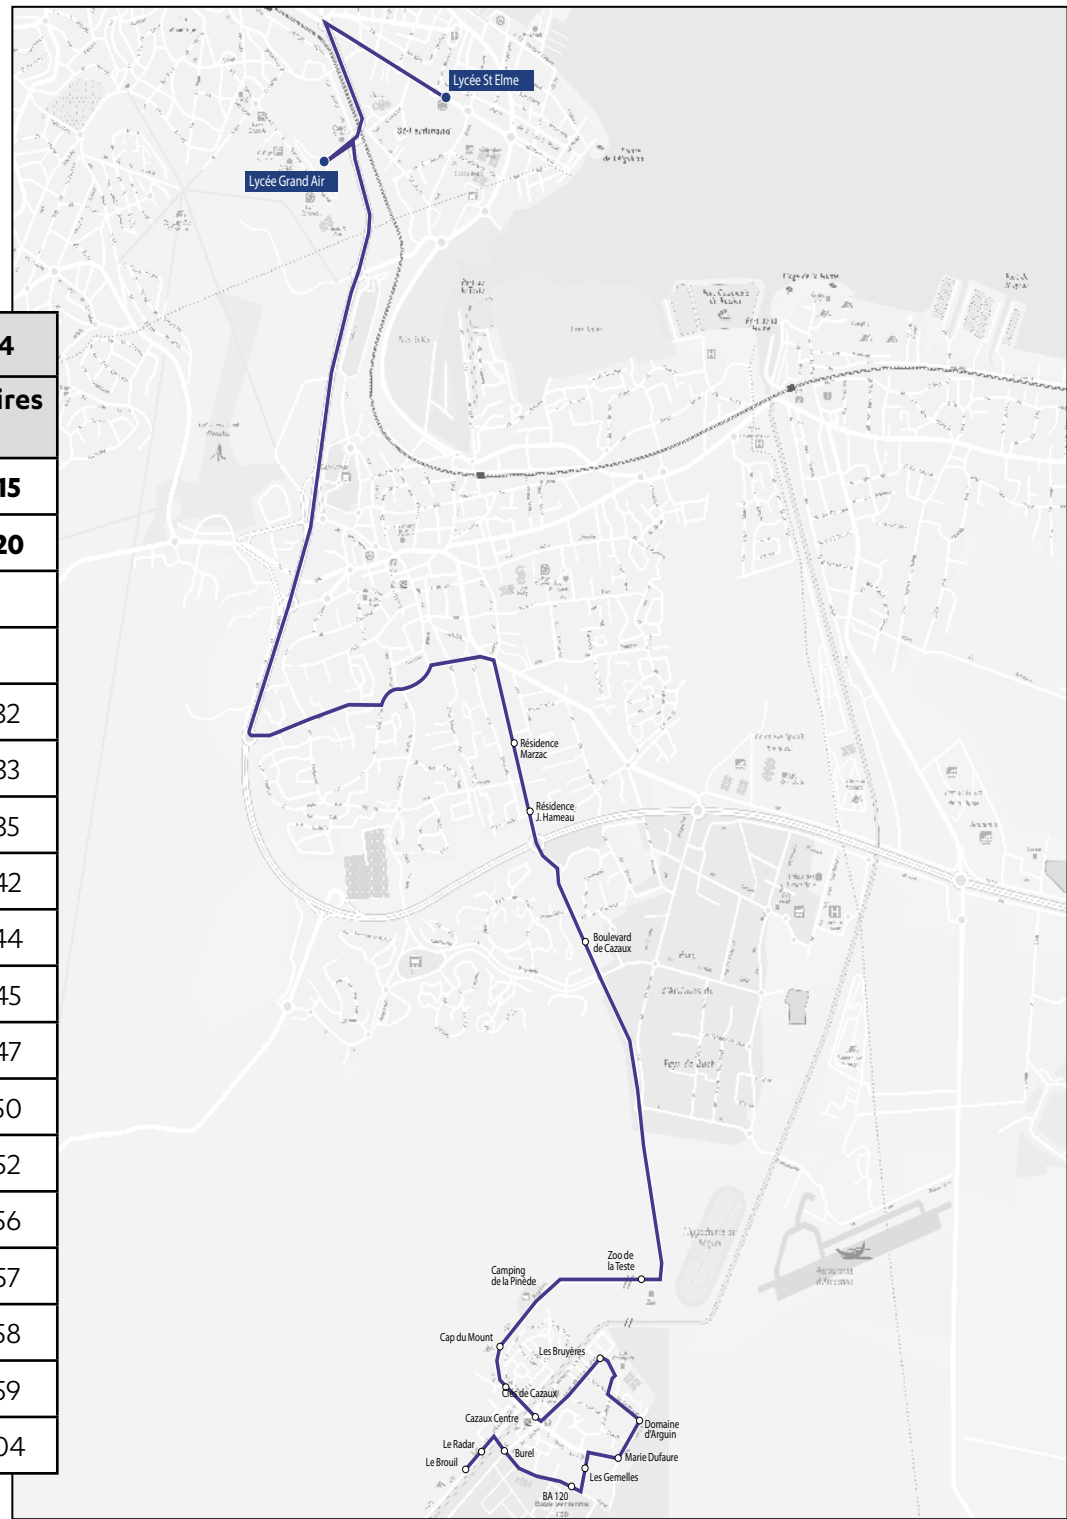

Commune	Arrêt	28.1	28.2	28.3	28.4
		Horaires LM JV			Horaires m
Arcachon	Lycée Grand Air	16h15	17h15	18h15	13h15
Arcachon	Lycée Saint-Elme	16h20	17h20	18h20	13h20
La Teste-de-Buch	Résidence Marzac	|	|	18h32	|
La Teste-de-Buch	Résidence Jean Hameau	|	|	18h33	|
La Teste-de-Buch	Boulevard de Cazaux	16h32	17h32	18h35	13h32
La Teste-de-Buch	Rond-point de l'Aérodrome	16h33	17h33	18h38	13h33
Cazaux	Zoo de la Teste	16h35	17h35	18h42	13h35
Cazaux	Camping La Pinède	16h42	17h42	18h44	13h42
Cazaux	Camping Cap du Mount	16h44	17h44	18h46	13h44
Cazaux	Les clés	16h45	17h45	18h48	13h45
Cazaux	Centre	16h47	17h47	18h50	13h47
Cazaux	Les Bruyères / Domaine d'Arguin	16h50	17h50	18h52	13h50
Cazaux	Marie Dufaure	16h53	17h53	18h54	13h52
Cazaux	Les Gemelles	16h57	17h57	18h56	13h56
Cazaux	BA 120	16h58	17h58	18h58	13h57
Cazaux	Burel	16h59	17h59	19h01	13h58
Cazaux	Le Radar	17h03	18h03	19h03	13h59
Cazaux	Le Brouil	17h08	18h08	19h08	14h04

Les horaires sont donnés pour des conditions normales de circulation.