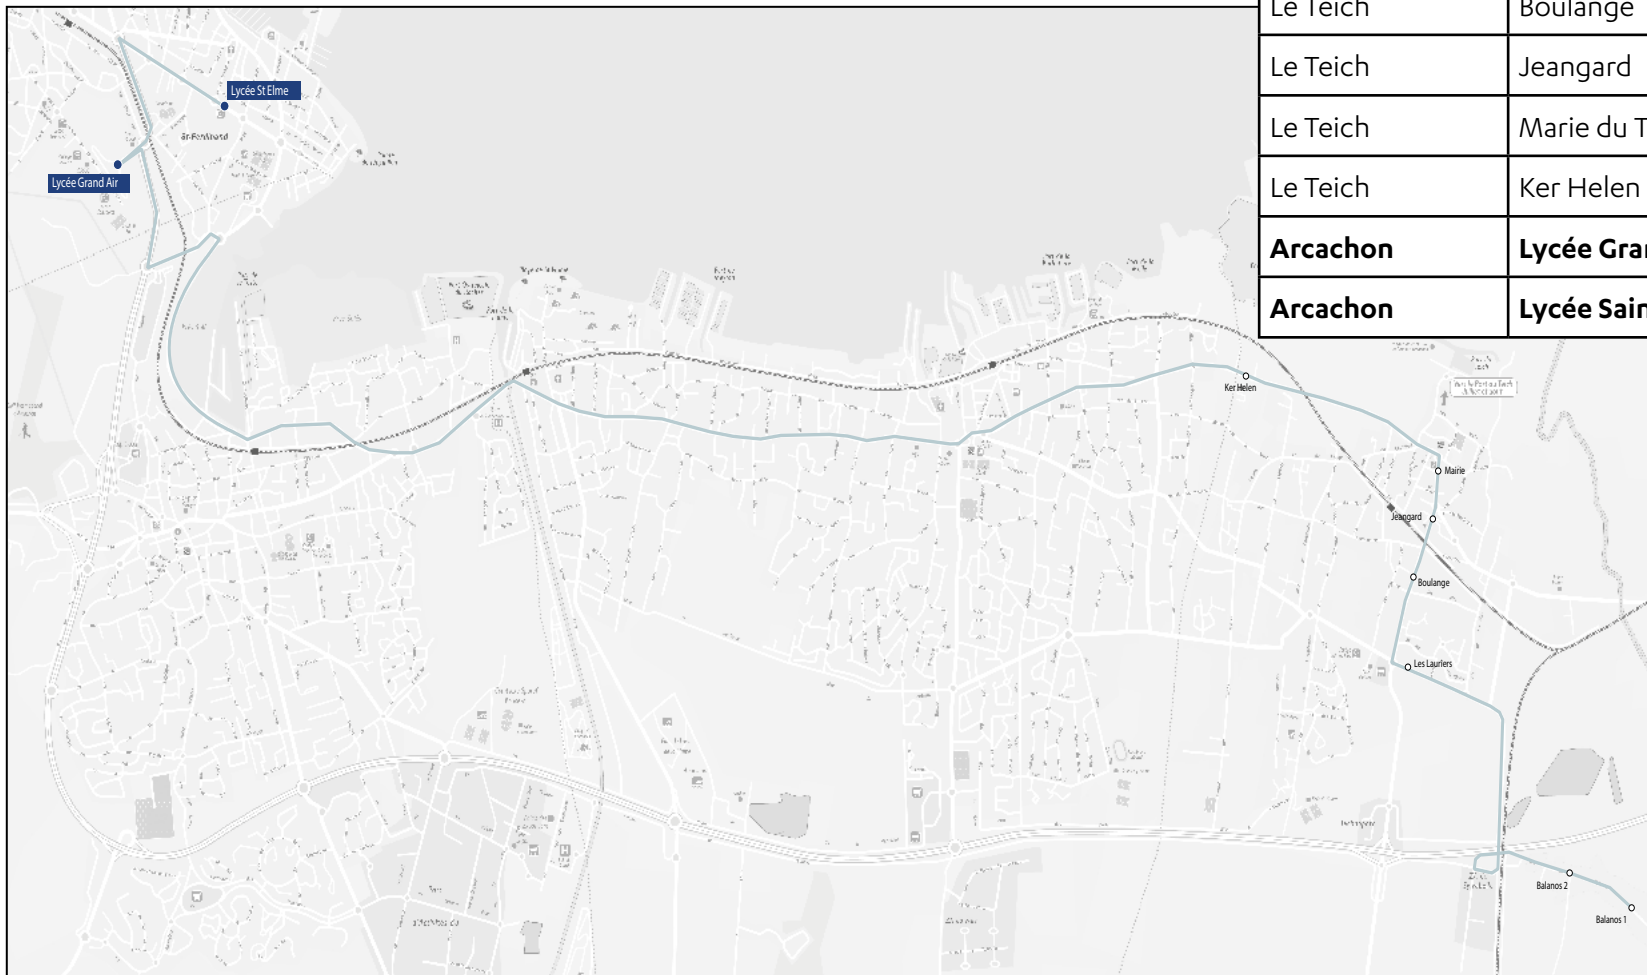

Circuit S24 ALLER

Lycées Grand Air & Saint-Elme

Commune	Arrêt	Horaires LMmJV
Le Teich	Balanos 1	06h55
Le Teich	Balanos 2	06h59
Le Teich	Les Lauriers	07h05
Le Teich	Boulange	07h07
Le Teich	Jeangard	07h09
Le Teich	Marie du Teich	07h10
Le Teich	Ker Helen	07h11
Arcachon	Lycée Grand Air	07h45
Arcachon	Lycée Saint-Elme	07h50

Les horaires sont donnés pour des conditions normales de circulation.