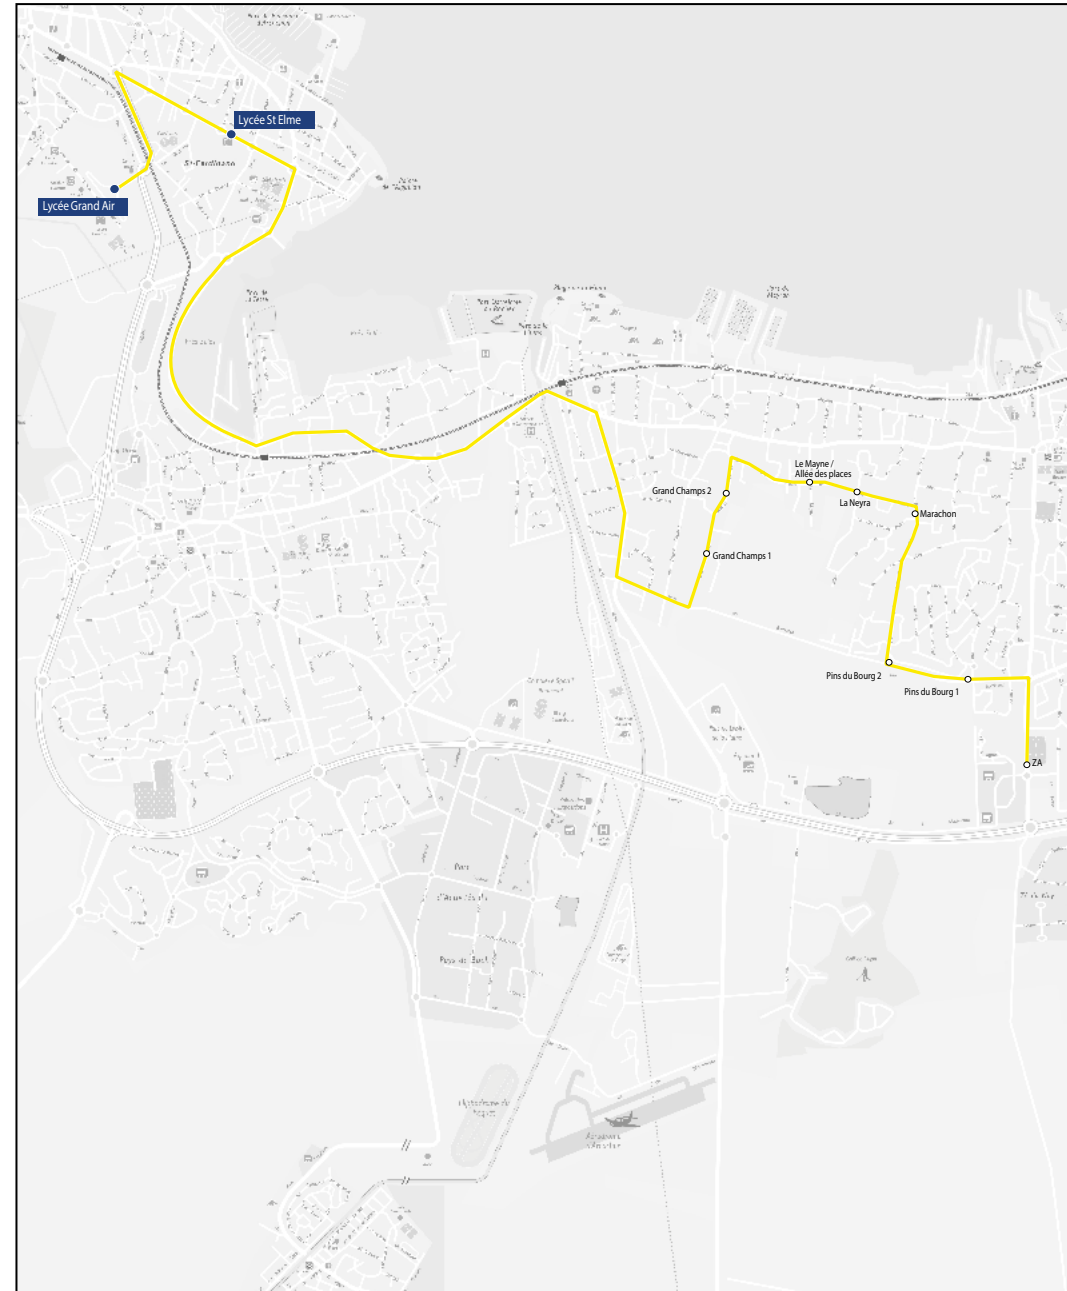

Commune	Arrêt	Horaires LM JV	Horaires m
Arcachon	Lycée Grand Air	17h15	13h15
Arcachon	Lycée Saint-Elme	17h20	13h20
Gujan-Mestras	Grands champs 1	17h35	13h35
Gujan-Mestras	Grands champs 2	17h37	13h37
Gujan-Mestras	Le mayne/Allée des places	17h41	13h41
Gujan-Mestras	La Neyra	17h43	13h43
Gujan-Mestras	Marachon	17h46	13h46
Gujan-Mestras	Pins du bourg 2	17h48	13h48
Gujan-Mestras	Pins du bourg 1	17h49	13h49
Gujan-Mestras	Zone artisanale	17h53	13h54