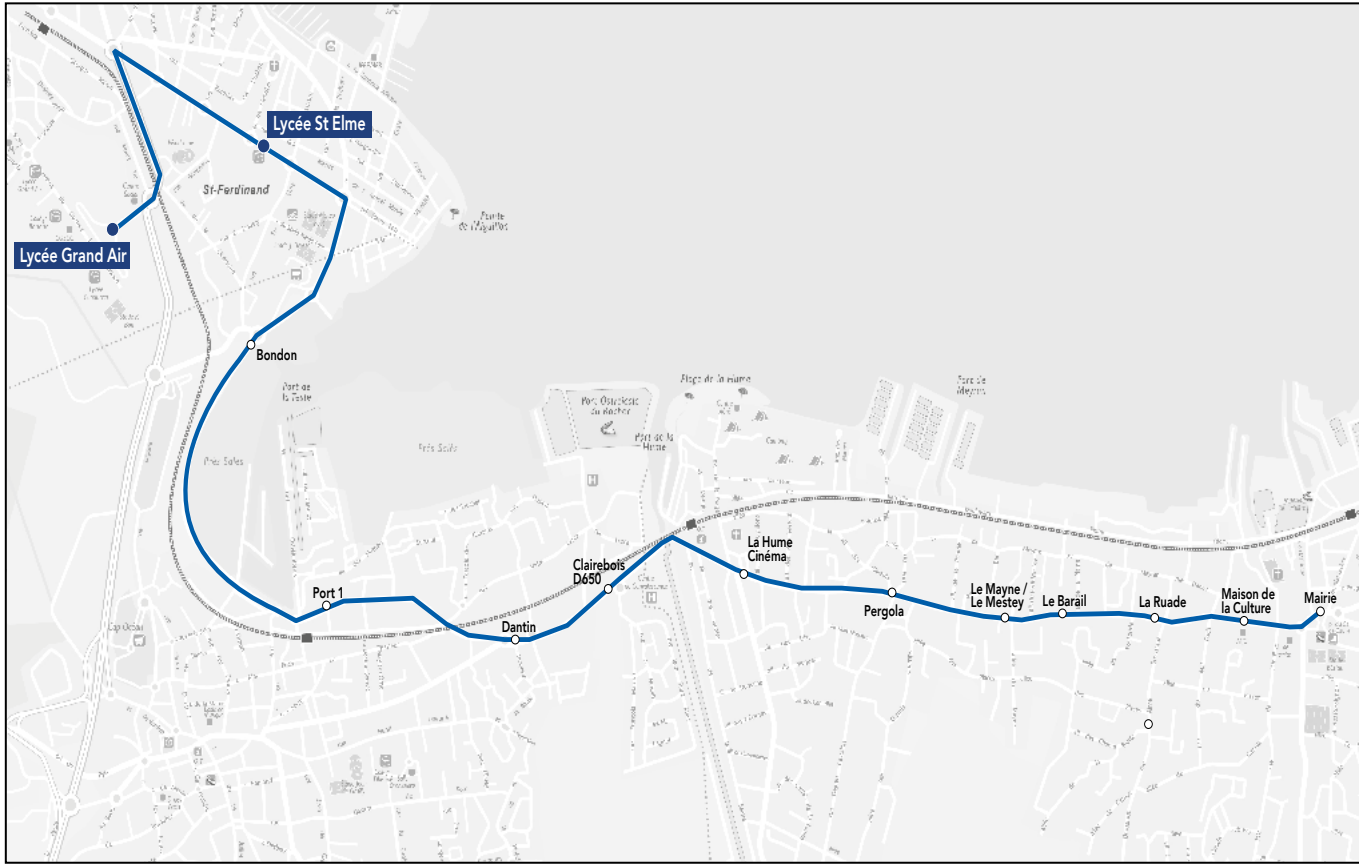

Circuit S27.1

RETOUR

Lycées Grand Air & Saint-Elme

Commune	Arrêt	Horaires LM JV
Arcachon	Lycée Grand Air	16h15
Arcachon	Lycée Saint-Elme	16h20
La Teste-de-Buch	Bondon	16h23
La teste-de-Buch	Le Port 1	16h27
La Teste-de-Buch	Dantin	16h29
La Teste-de-Buch	Clairebois D650	16h30
Gujan-Mestras	La Hume Cinéma	16h33
Gujan-Mestras	Pergola	16h35
Gujan-Mestras	Le Mayne	16h38
Gujan-Mestras	Le Barail	16h39
Gujan-Mestras	La Ruade	16h43
Gujan-Mestras	Maison de la Culture	16h46
Gujan-Mestras	Mairie	16h50

Les horaires sont donnés pour des conditions normales de circulation.