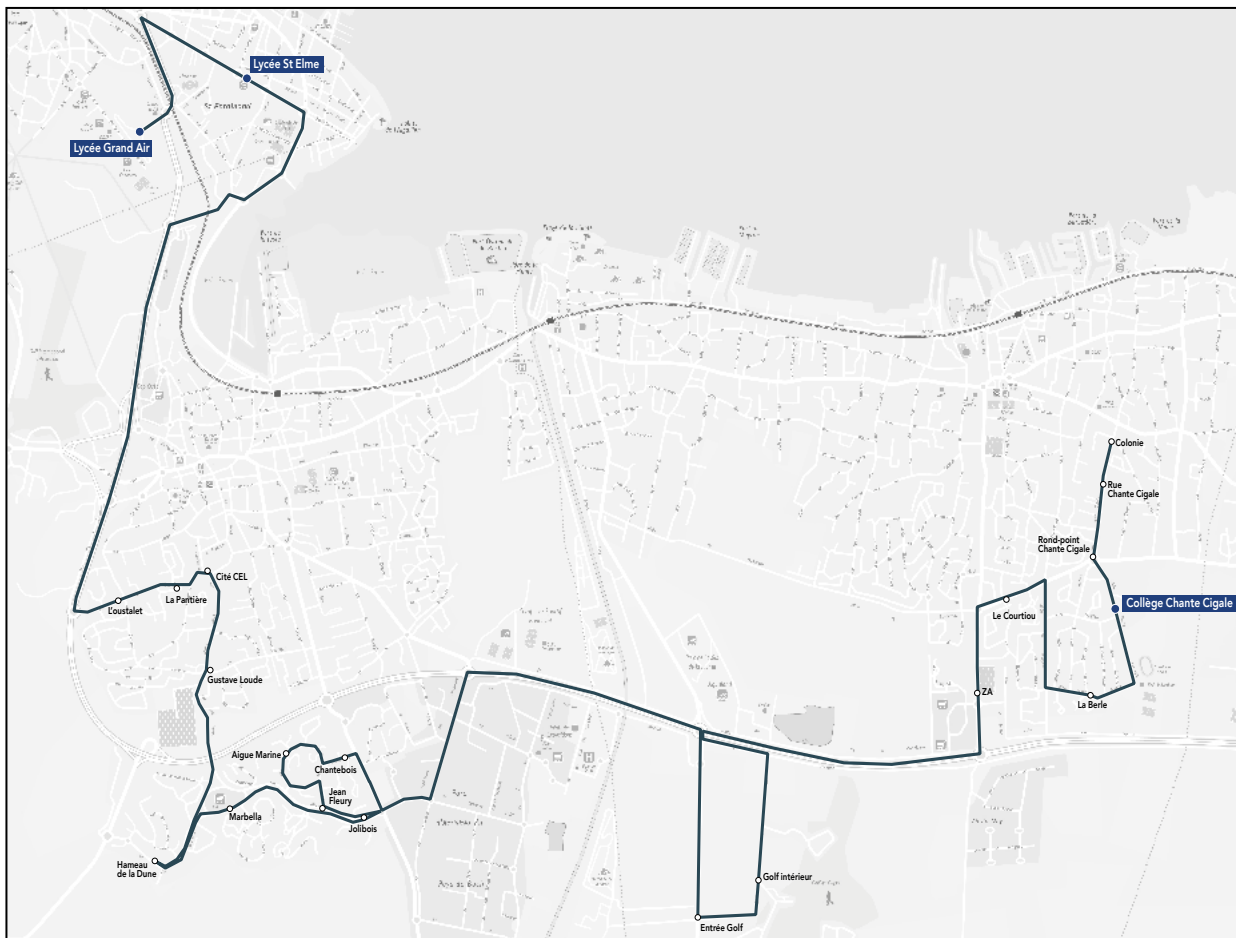

Circuit S4.2 RETOUR

Commune	Arrêt	Horaires LM JV
Arcachon	Lycée Grand Air	18h15
Arcachon	Lycée Saint-Elme	18h20
La Teste-de-Buch	L'Oustalet	18h27
La Teste-de-Buch	La pantière	18h28
La Teste-de-Buch	Cite CEL	18h30
La Teste-de-Buch	Gustave Loude	18h33
La Teste-de-Buch	Le Hameau de la Dune	18h38
La Teste-de-Buch	Marbella	18h42
La Teste-de-Buch	Jean Fleury	18h43
La Teste-de-Buch	Jolibois	18h44
Gujan-Mestras	Golf entree	18h50
Gujan-Mestras	Golf interieur	18h51
Gujan-Mestras	Zone artisanale	18h56
Gujan-Mestras	Le Courtiou	19h01
Gujan-Mestras	La Berle	19h03
Gujan-Mestras	Collège Chante Cigale	19h05
Gujan-Mestras	Rond-point Chante Cigale	19h06
Gujan-Mestras	Rue Chante Cigale	19h07
Gujan-Mestras	Colonie	19h09

Les horaires sont donnés pour des conditions normales de circulation.