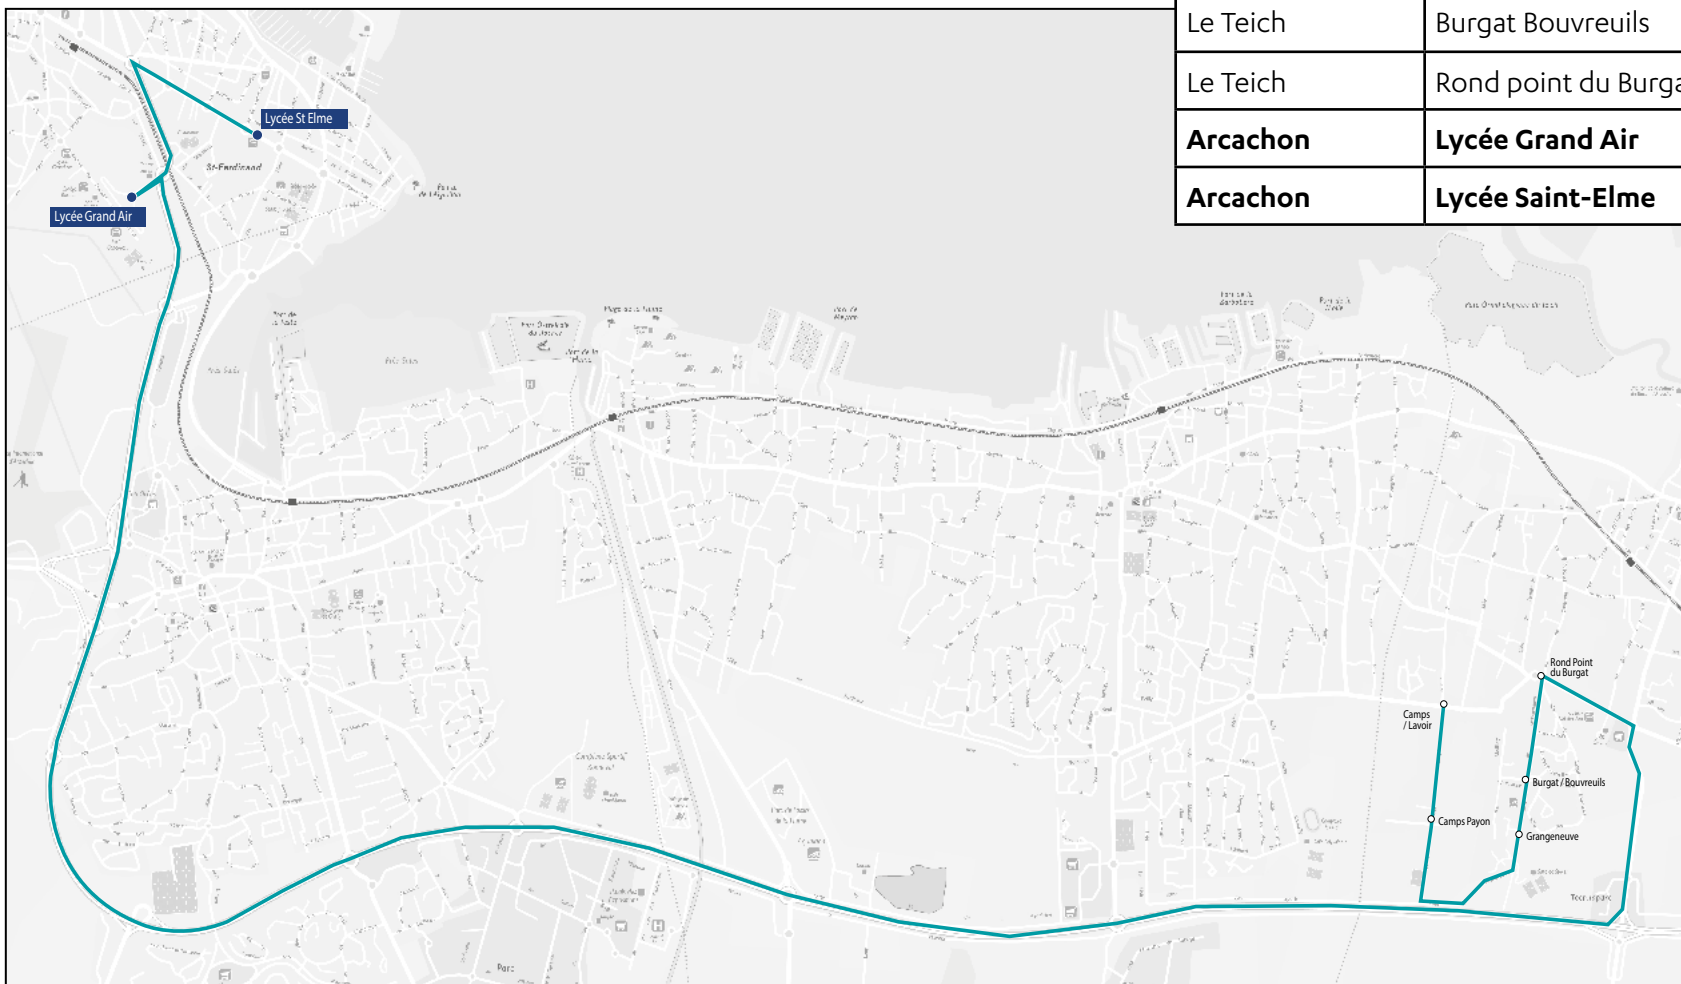

Circuit S23 ALLER

Lycées Grand Air & Saint-Elme

Commune	Arrêt	Horaires LMmJV
Le Teich	Camps Lavoir	07h10
Le Teich	Camps Payon	07h13
Le Teich	Grangeneuve	07h15
Le Teich	Burgat Bouvreuils	07h16
Le Teich	Rond point du Burgat	07h21
Arcachon	Lycée Grand Air	07h43
Arcachon	Lycée Saint-Elme	07h48