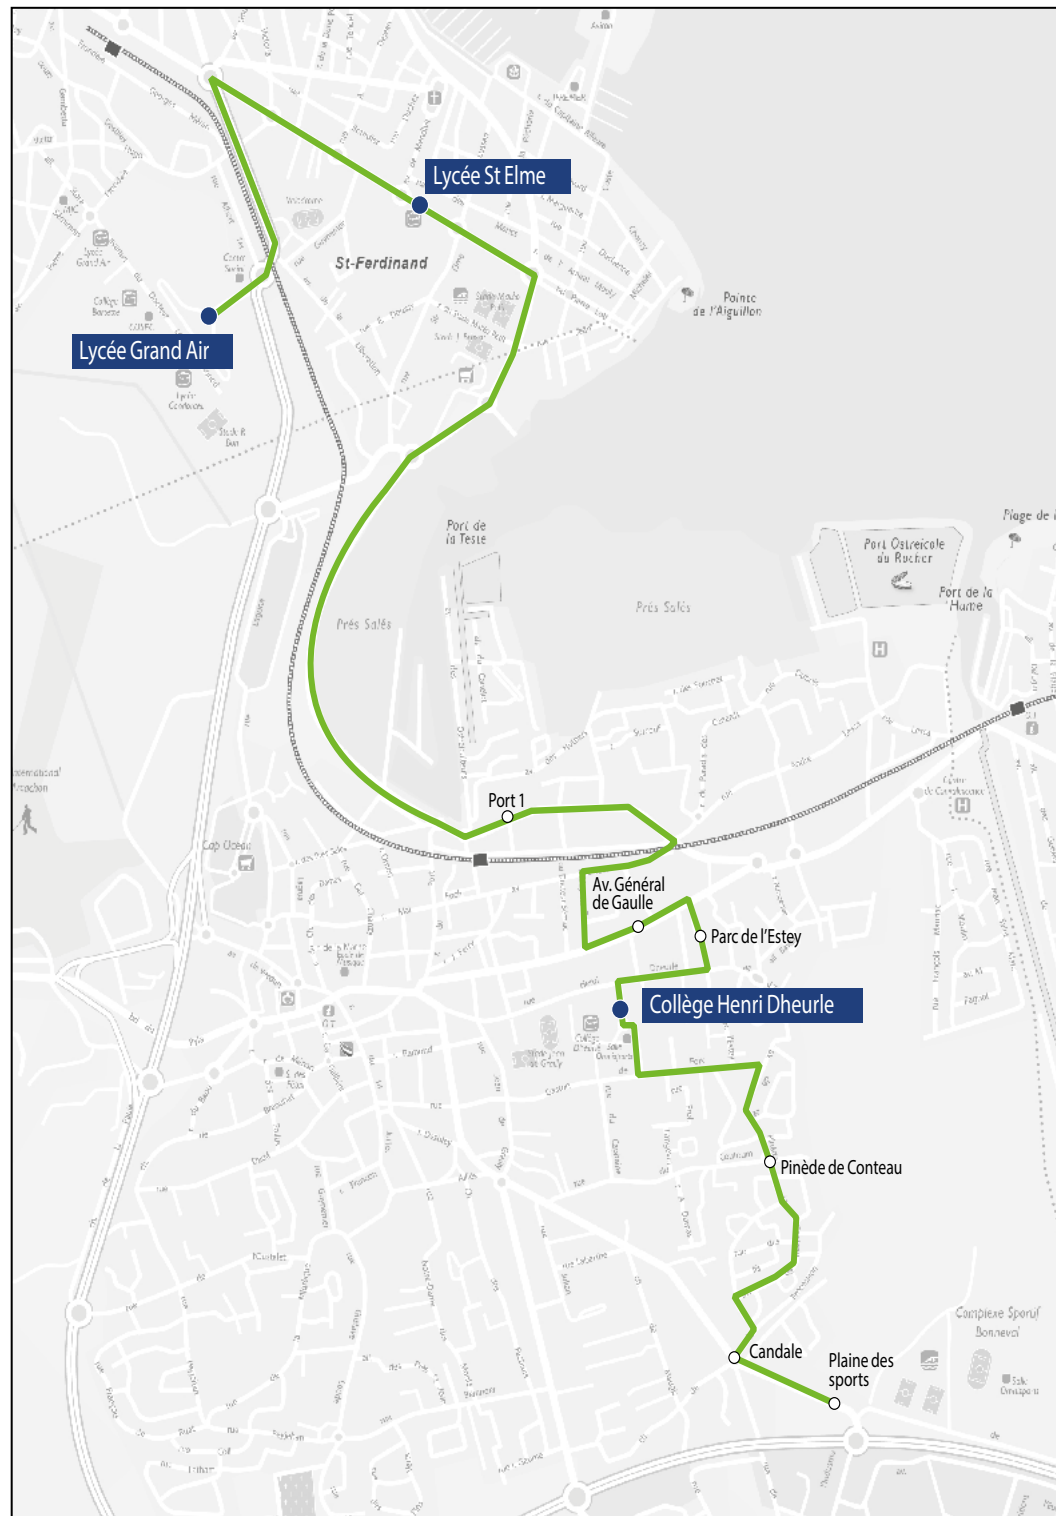

Les horaires sont donnés pour des conditions normales de circulation.

Circuit S5

ALLER

Lycées Grand Air & Saint-Elme

Commune	Arrêt	Horaires LMJV
La Teste-de-Buch	Plaine des sports	07h17
La Teste-de-Buch	Candale	07h18
La Teste-de-Buch	La Pinède de Conteau	07h20
La Teste-de-Buch	Collège Henri Dheurle	07h23
La Teste-de-Buch	Parc de L'Estey	07h25
La Teste-de-Buch	Av. Général de Gaulle	07h27
La Teste-de-Buch	Port 1	07h30
Arcachon	Lycée Saint-Elme	07h45
Arcachon	Lycée Grand Air	07h50