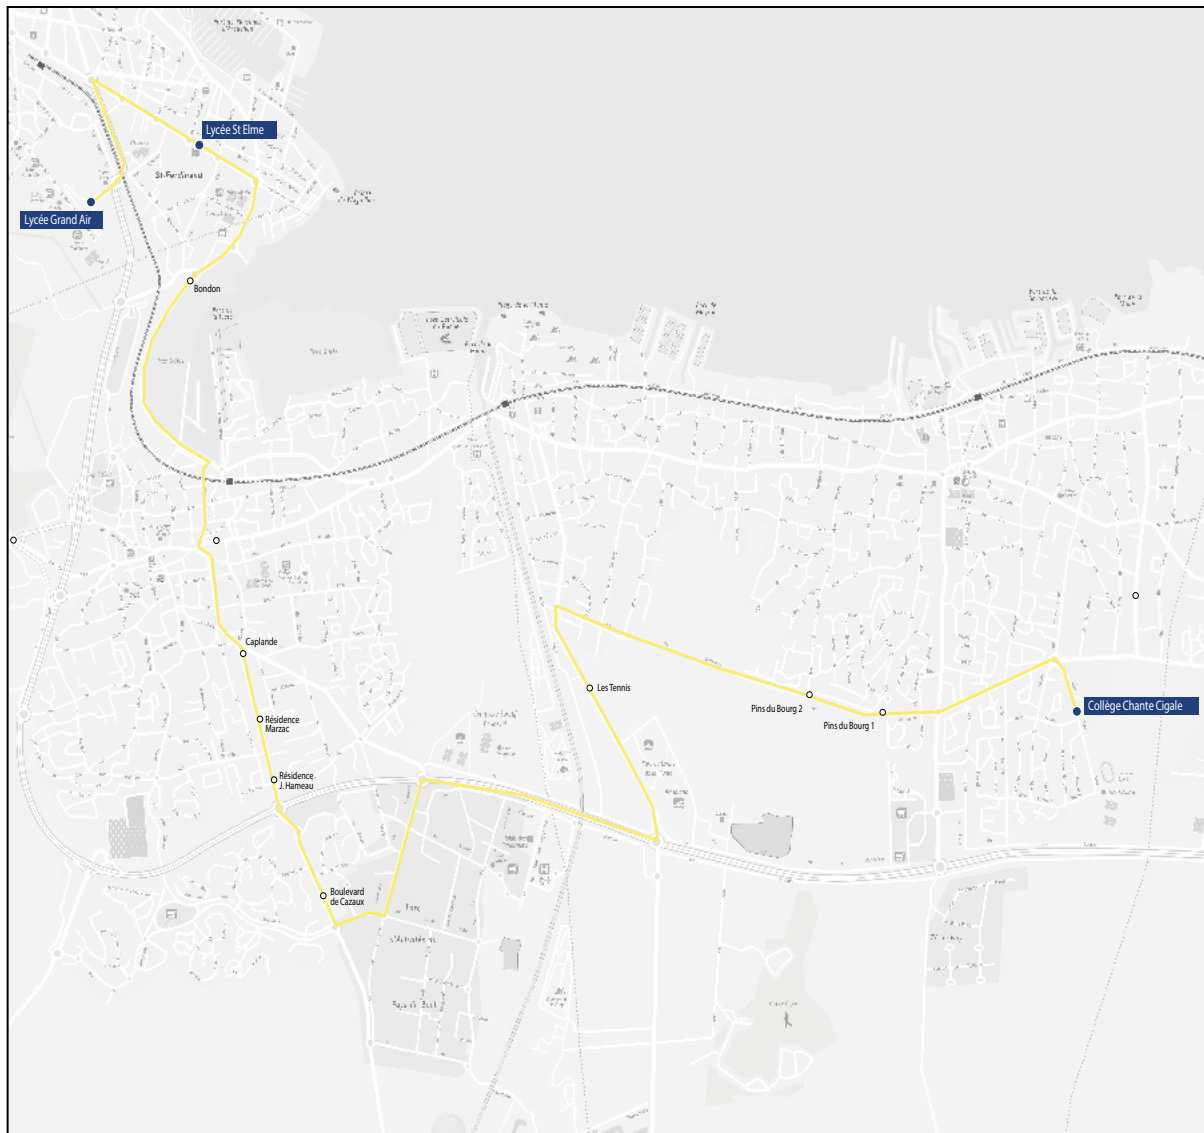

Circuit S12.1 RETOUR

Commune	Arrêt	Horaires LM JV
Gujan-Mestras	Collège Chante Cigale	16h10
Gujan-Mestras	Pins du bourg 1	16h16
Gujan-Mestras	Pins du bourg 2	16h17
Gujan-Mestras	Les tennis	16h22
La Teste-de-Buch	Bd de Cazaux	16h26
La Teste-de-Buch	Résidence Jean Hameau	16h37
La Teste-de-Buch	Résidence Marzac	16h38
La Teste-de-Buch	Caplande	16h39
La Teste-de-Buch	Bondon	16h49
Arcachon	Lycée Saint-Elme	16h50
Arcachon	Lycée Grand Air	16h58

Les horaires sont donnés pour des conditions normales de circulation.