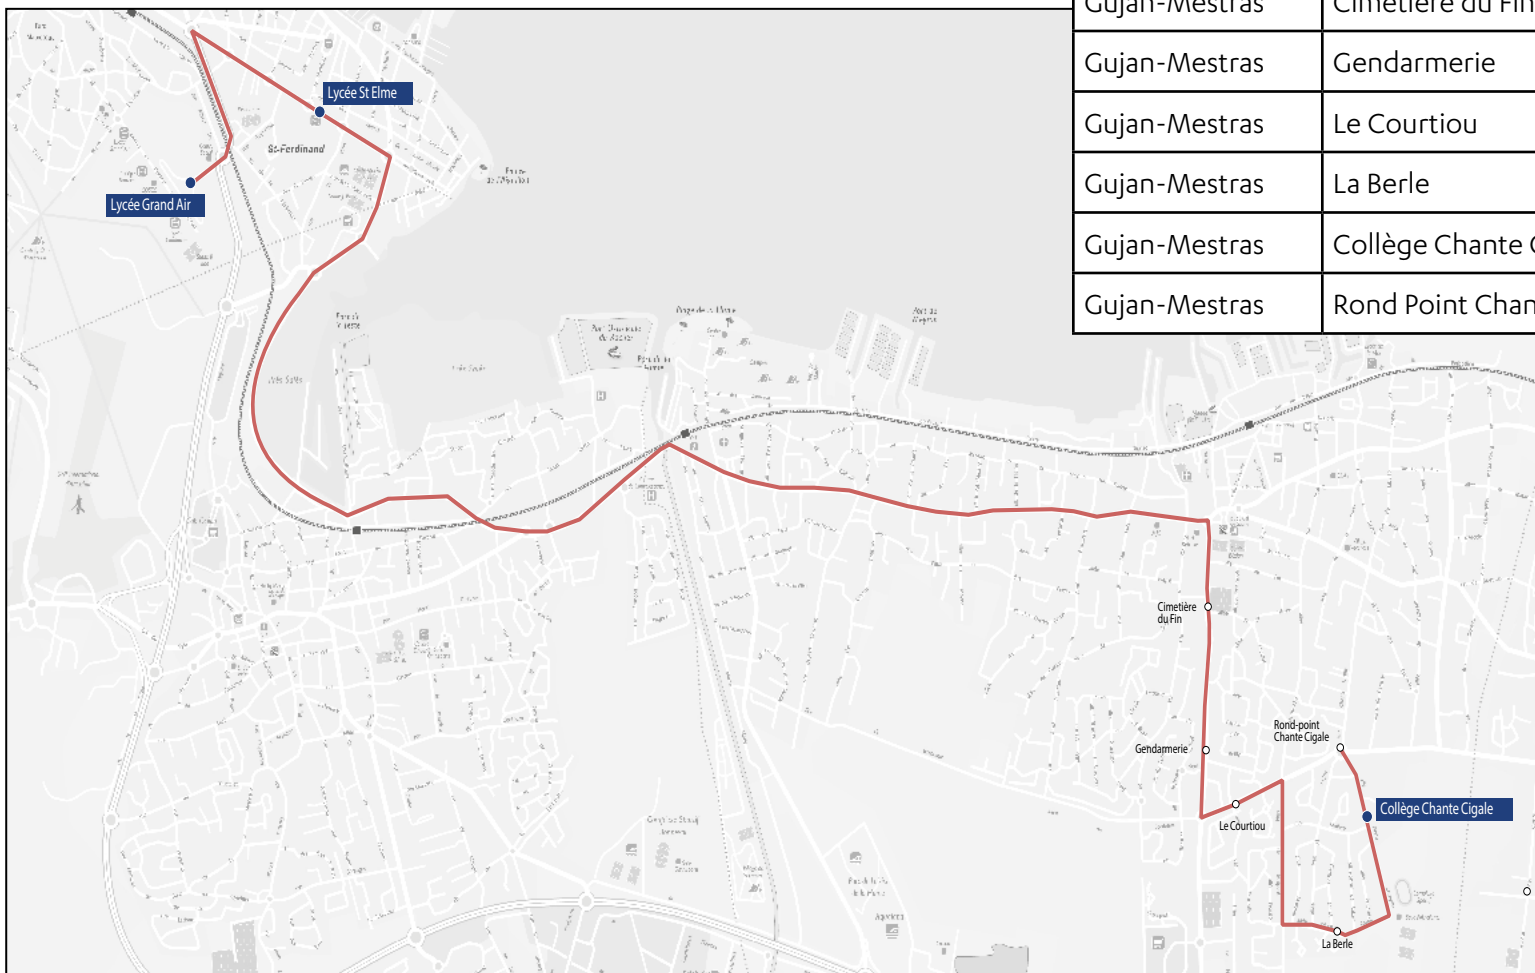

Circuit S19.2 RETOUR

Commune	Arrêt	Horaires LM JV	Horaires m
Arcachon	Lycée Grand Air	17h15	13h15
Arcachon	Lycée Saint-Elme	17h20	13h20
Gujan-Mestras	Cimetière du Fin	17h40	13h40
Gujan-Mestras	Gendarmerie	17h42	13h42
Gujan-Mestras	Le Courtiou	17h45	13h45
Gujan-Mestras	La Berle	17h48	13h48
Gujan-Mestras	Collège Chante Cigale	17h50	13h50
Gujan-Mestras	Rond Point Chante Cigale	17h52	13h52

Les horaires sont donnés pour des conditions normales de circulation.