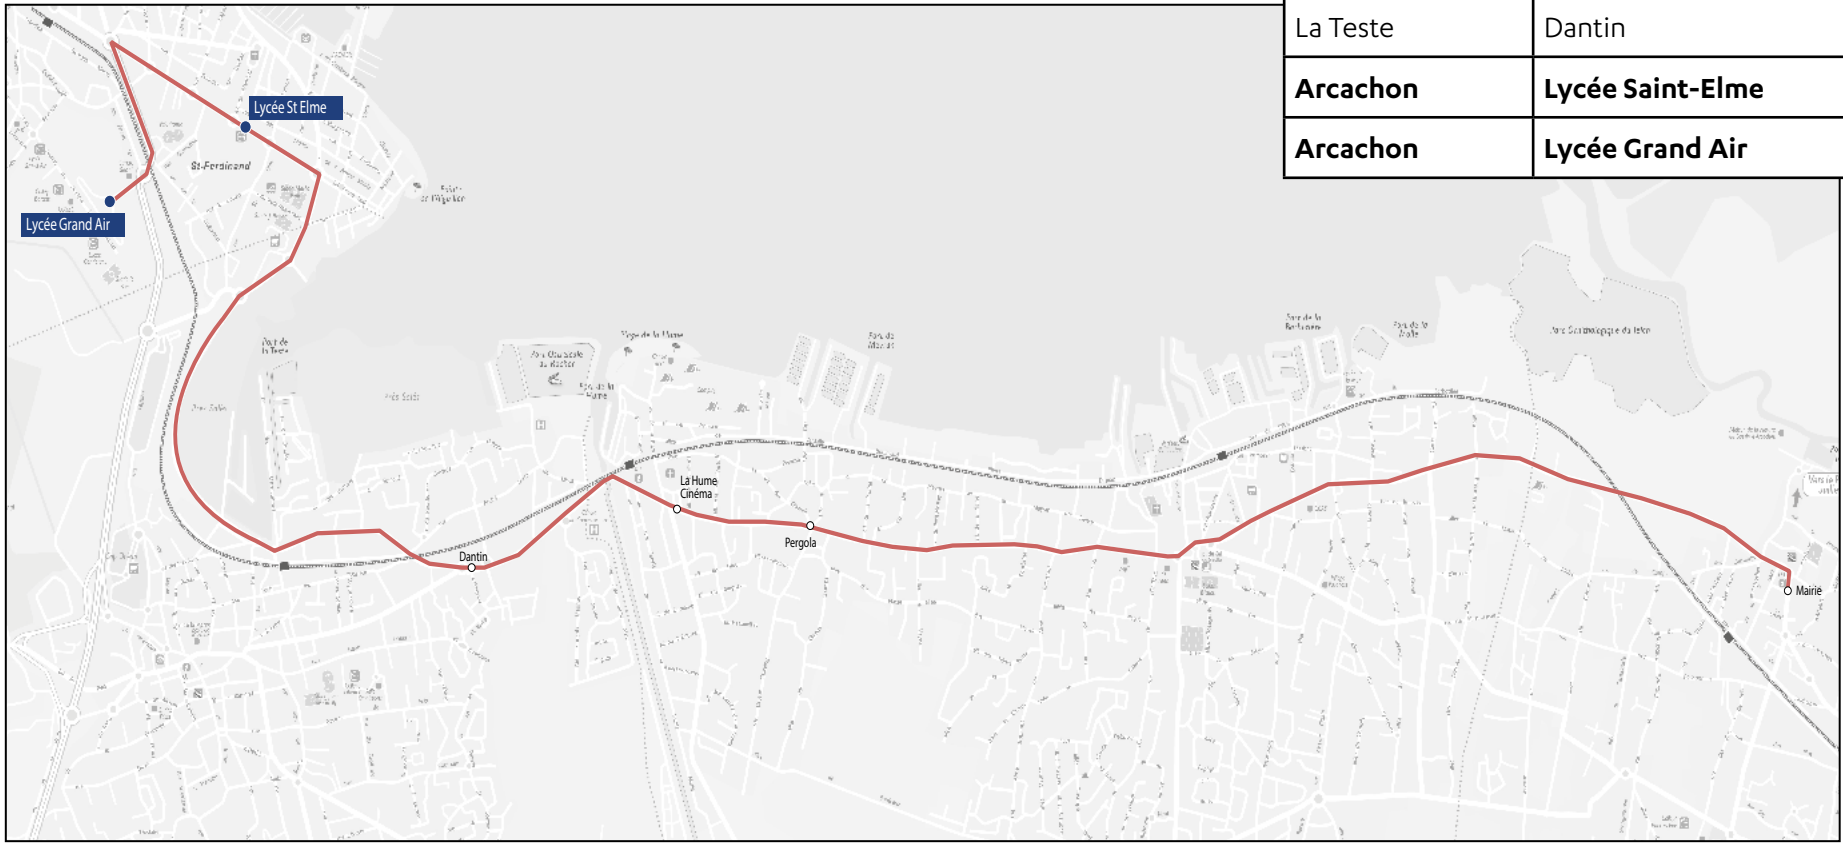

Circuit S26.2 ALLER

Lycées Grand Air & Saint-Elme

Commune	Arrêt	Horaires LMMJV
Le Teich	Mairie du Teich	08h20
Gujan	La Pergola	08h33
La Hume	La Hume Cinéma	08h35
La Teste	Dantin	08h36
Arcachon	Lycée Saint-Elme	08h45
Arcachon	Lycée Grand Air	08h50

Les horaires sont donnés pour des conditions normales de circulation.