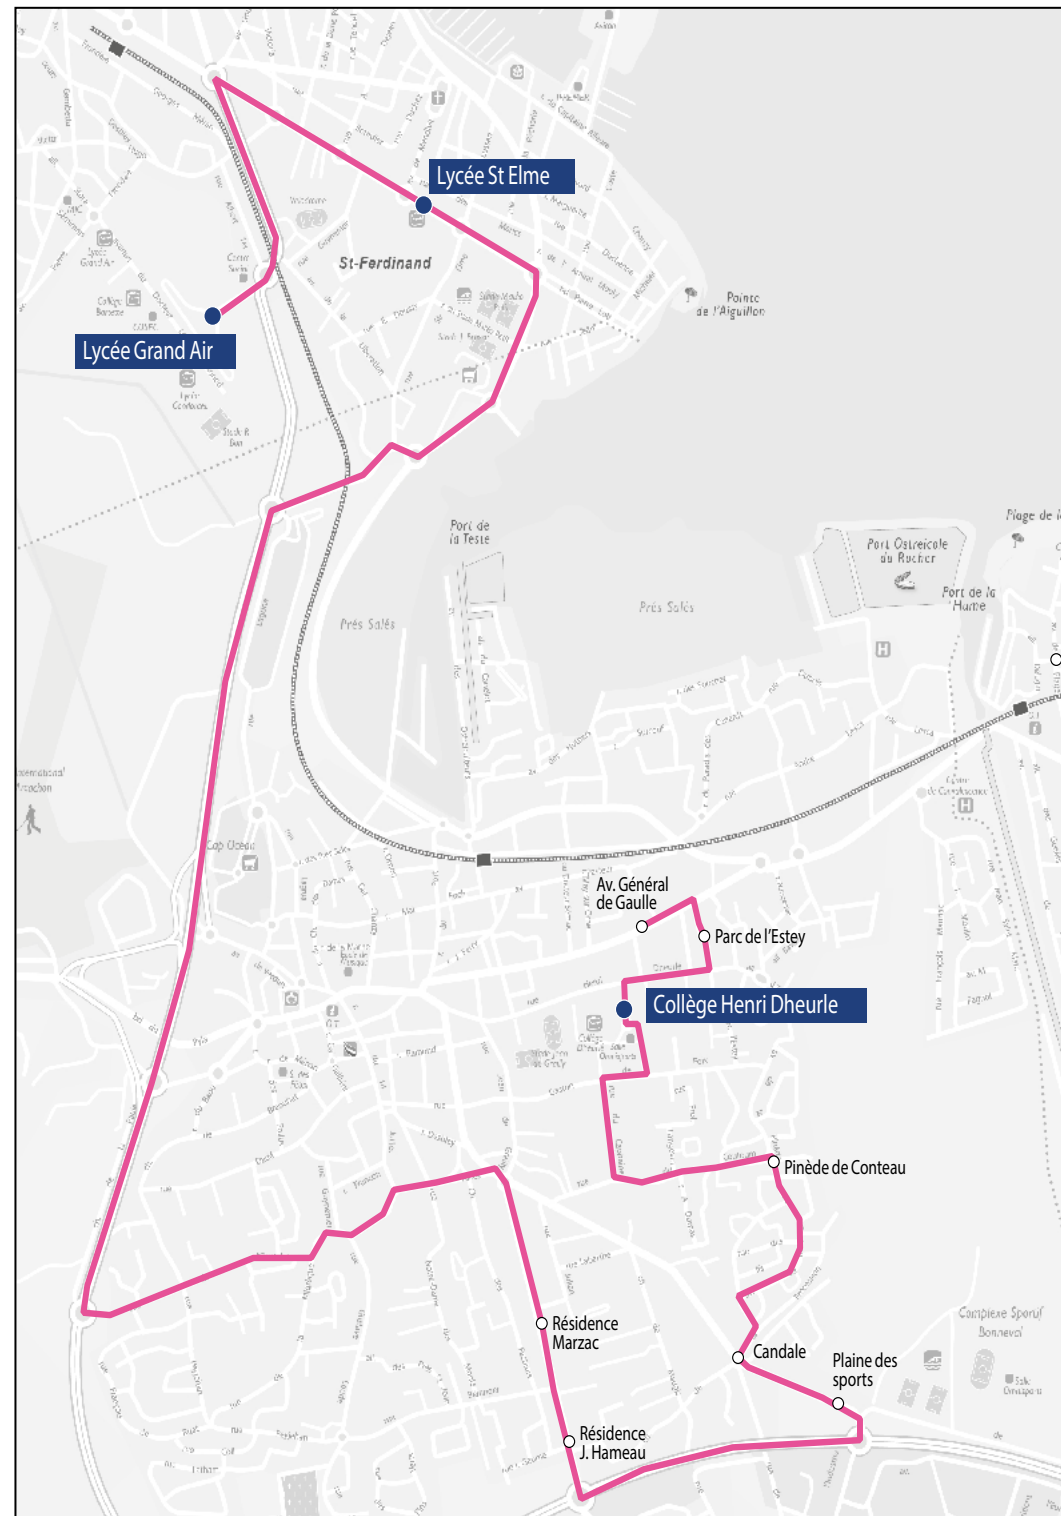

Lycées Grand Air & Saint-Elme

Commune	Arrêt	Horaires LM JV
Arcachon	Lycée Grand Air	16h15
Arcachon	Lycée Saint-Elme	16h20
La Teste-de-Buch	Résidence Marzac	16h30
La Teste-de-Buch	Résidence Jean Hameau	16h31
La Teste-de-Buch	Plaine des sports	16h37
La Teste-de-Buch	Candale	16h38
La Teste-de-Buch	La pinède de Conteau	16h40
La Teste-de-Buch	Collège Henri Dheurle	16h42
La Teste-de-Buch	Parc de l'estey	16h44
La Teste-de-Buch	Av Charles de Gaulle	16h47

Les horaires sont donnés pour des conditions normales de circulation.