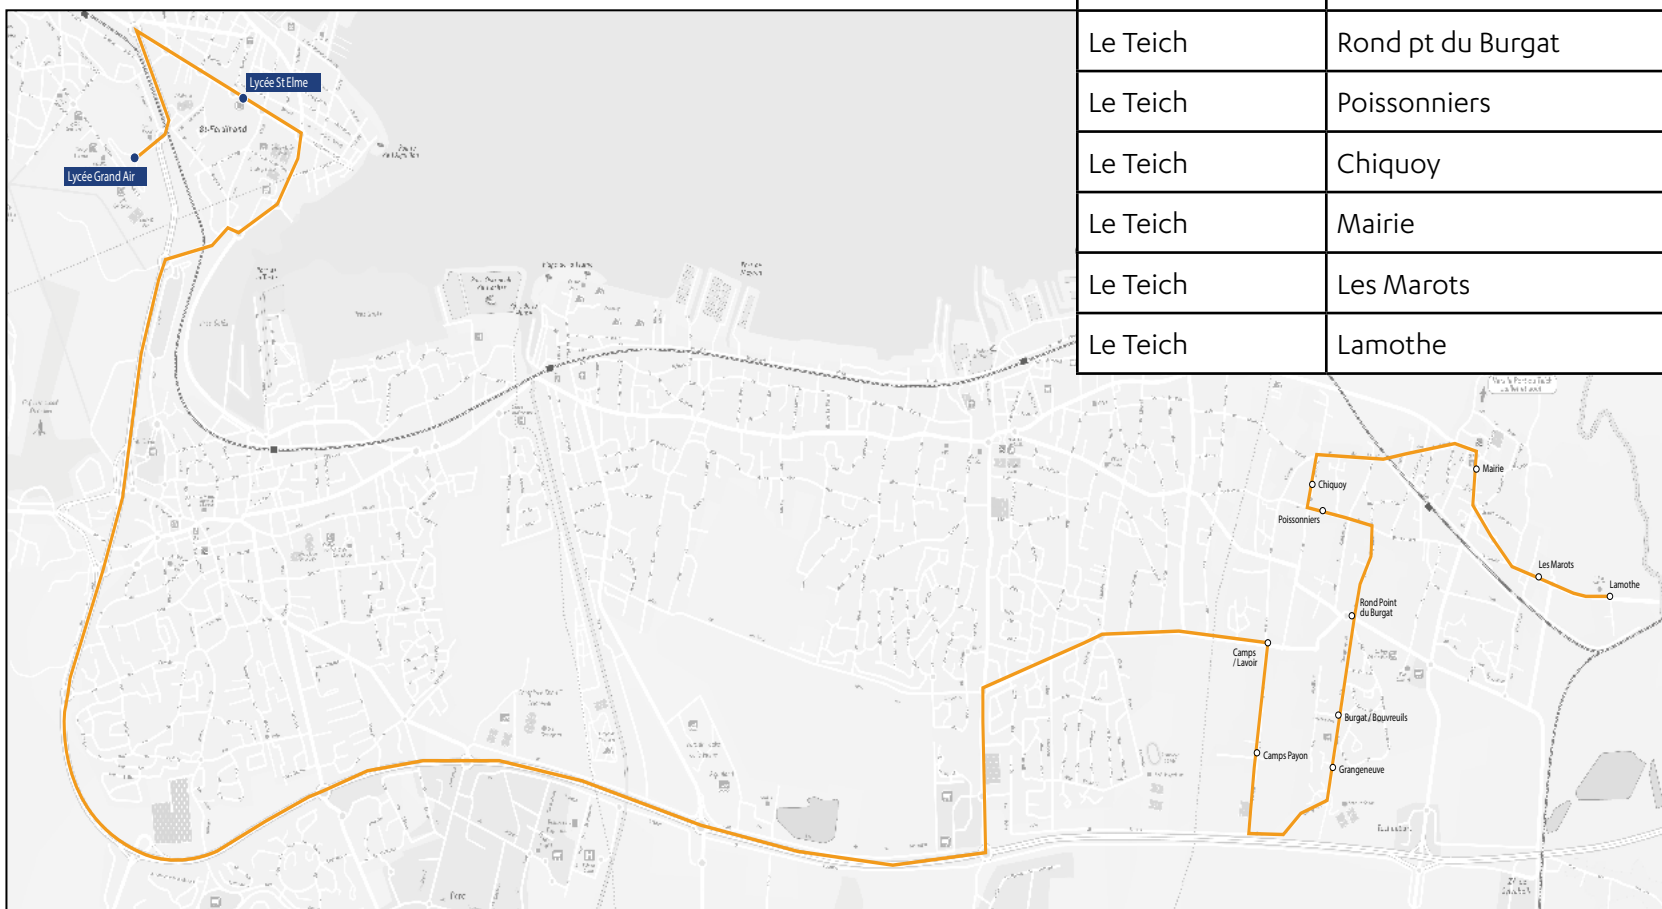

Circuit S18.1 RETOUR

Lycées Grand Air & Saint-Elme

Commune	Arrêt	Horaires LM JV	Horaires m
Arcachon	Lycée Grand Air	17h15	13h15
Arcachon	Lycée Saint-Elme	17h20	13h20
Le Teich	Camps lavoir	17h30	13h30
Le Teich	Camps/Payon	17h32	13h32
Le Teich	Grangeneuve	17h34	13h34
Le Teich	Burgat/bouvreils	17h35	13h35
Le Teich	Rond pt du Burgat	17h37	13h37
Le Teich	Poissonniers	17h42	13h42
Le Teich	Chiquoy	17h44	13h44
Le Teich	Mairie	17h48	13h48
Le Teich	Les Marots	18h01	14h00
Le Teich	Lamothe	18h03	14h02

Les horaires sont donnés pour des conditions normales de circulation.