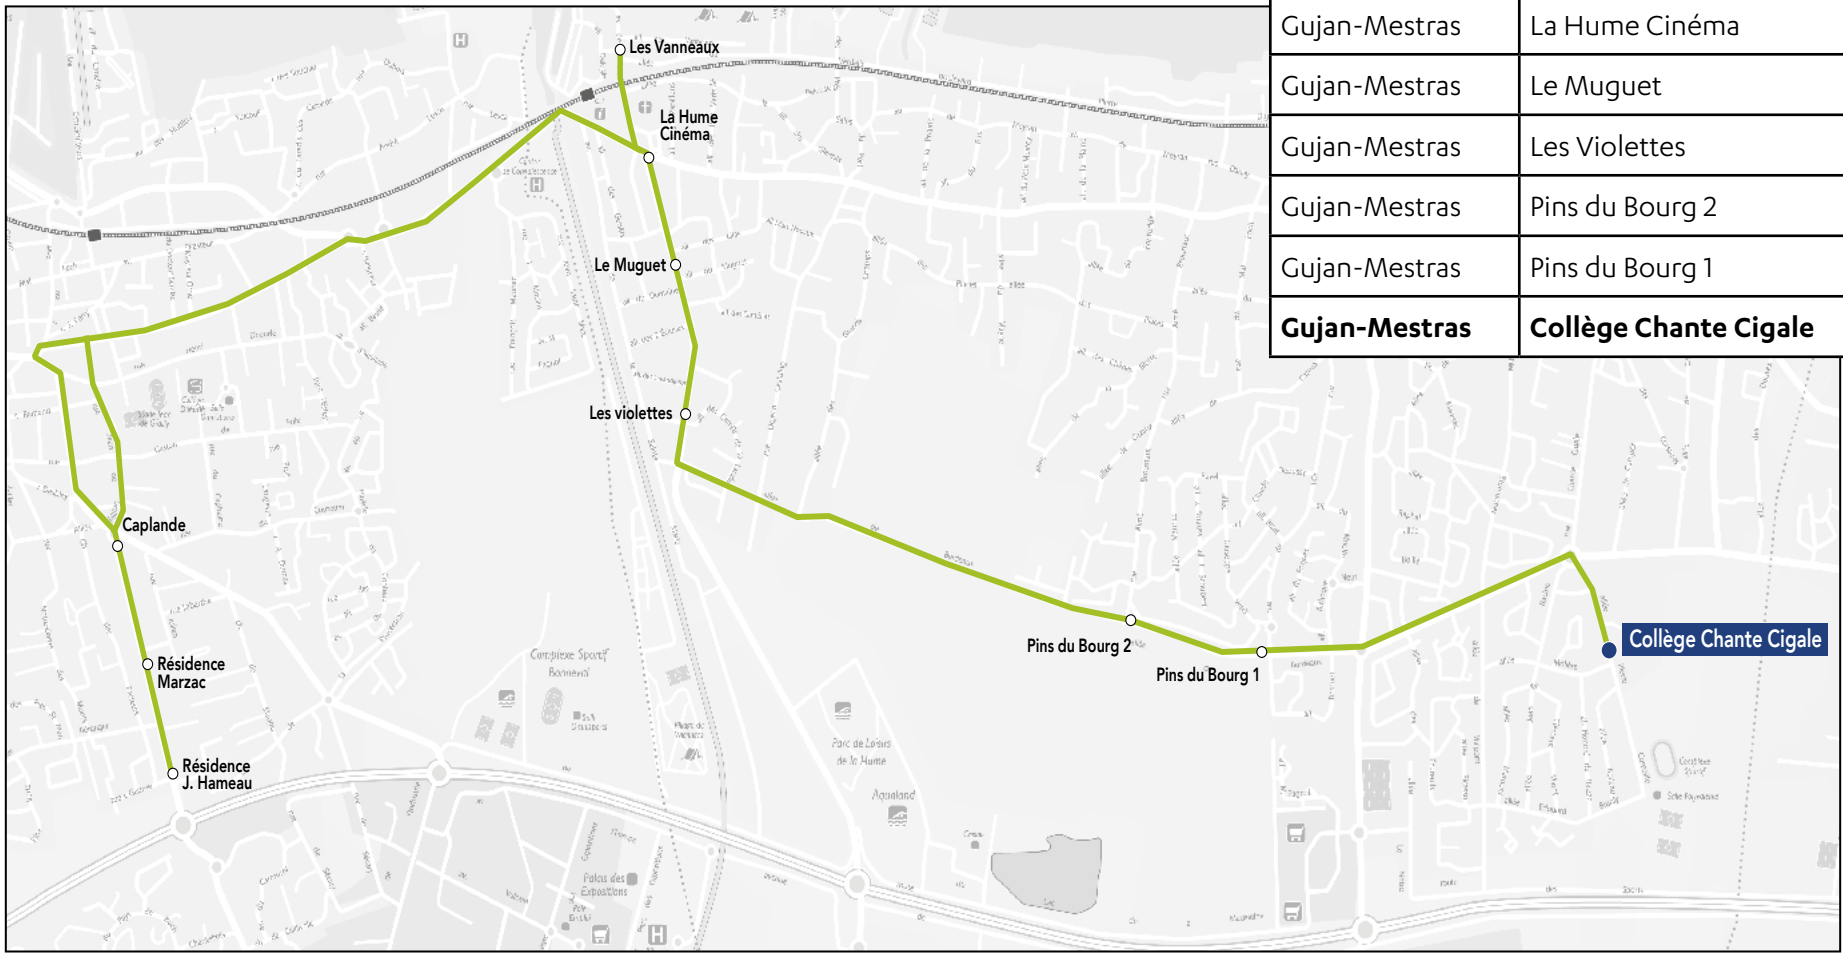

Circuit S19.2 ALLER

Commune	Arrêt	Horaires LMmJV
La Teste-de-Buch	Résidence Jean Hameau	07h41
La Teste-de-Buch	Résidence Marzac	07h43
La Teste-de-Buch	Caplande	07h45
Gujan-Mestras	Les Vanneaux	07h55
Gujan-Mestras	La Hume Cinéma	08h00
Gujan-Mestras	Le Muguet	08h02
Gujan-Mestras	Les Violettes	08h03
Gujan-Mestras	Pins du Bourg 2	08h06
Gujan-Mestras	Pins du Bourg 1	08h08
Gujan-Mestras	Collège Chante Cigale	08h15

Les horaires sont donnés pour des conditions normales de circulation.