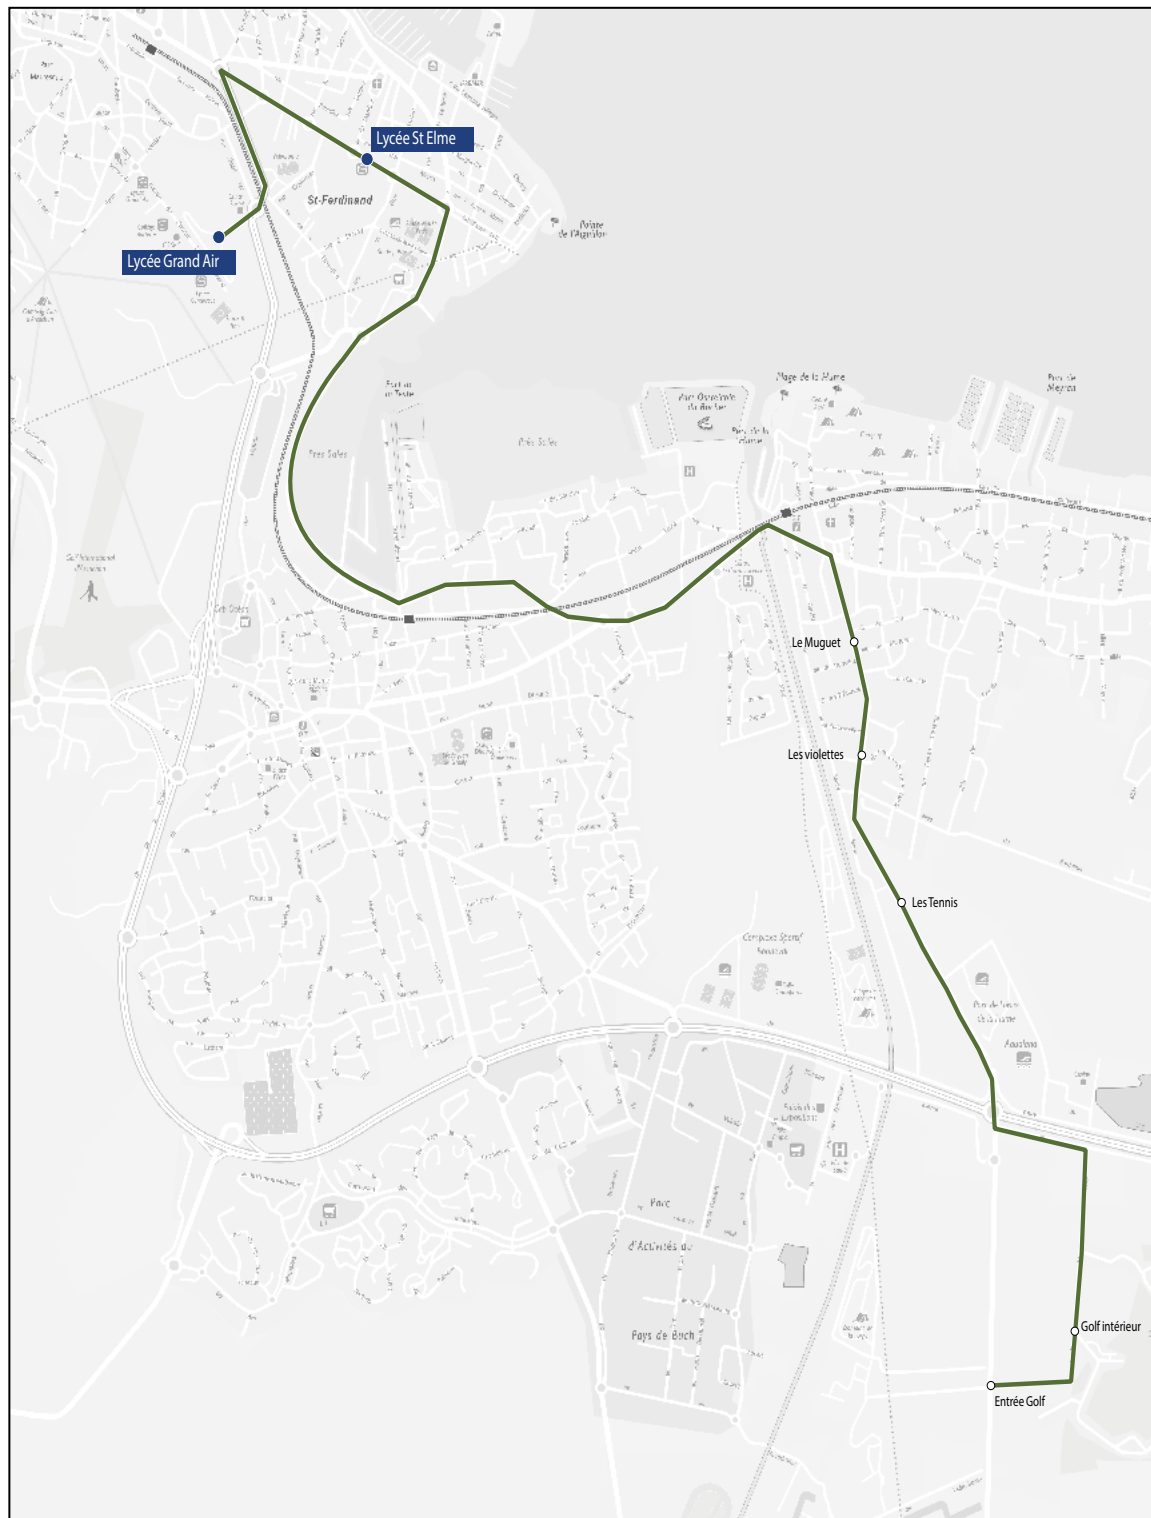

Circuit S18

ALLER

Lycées Grand Air & Saint-Elme

Commune	Arrêt	Horaires LMmJV
Gujan-Mestras	Entrée du golf	07h14
Gujan-Mestras	Golf intérieur	07h17
Gujan-Mestras	Les Tennis	07h23
Gujan-Mestras	Les Violettes	07h25
Gujan-Mestras	Le Muguet	07h27
Arcachon	Lycée Saint-Elme	07h35
Arcachon	Lycée Grand Air	07h40