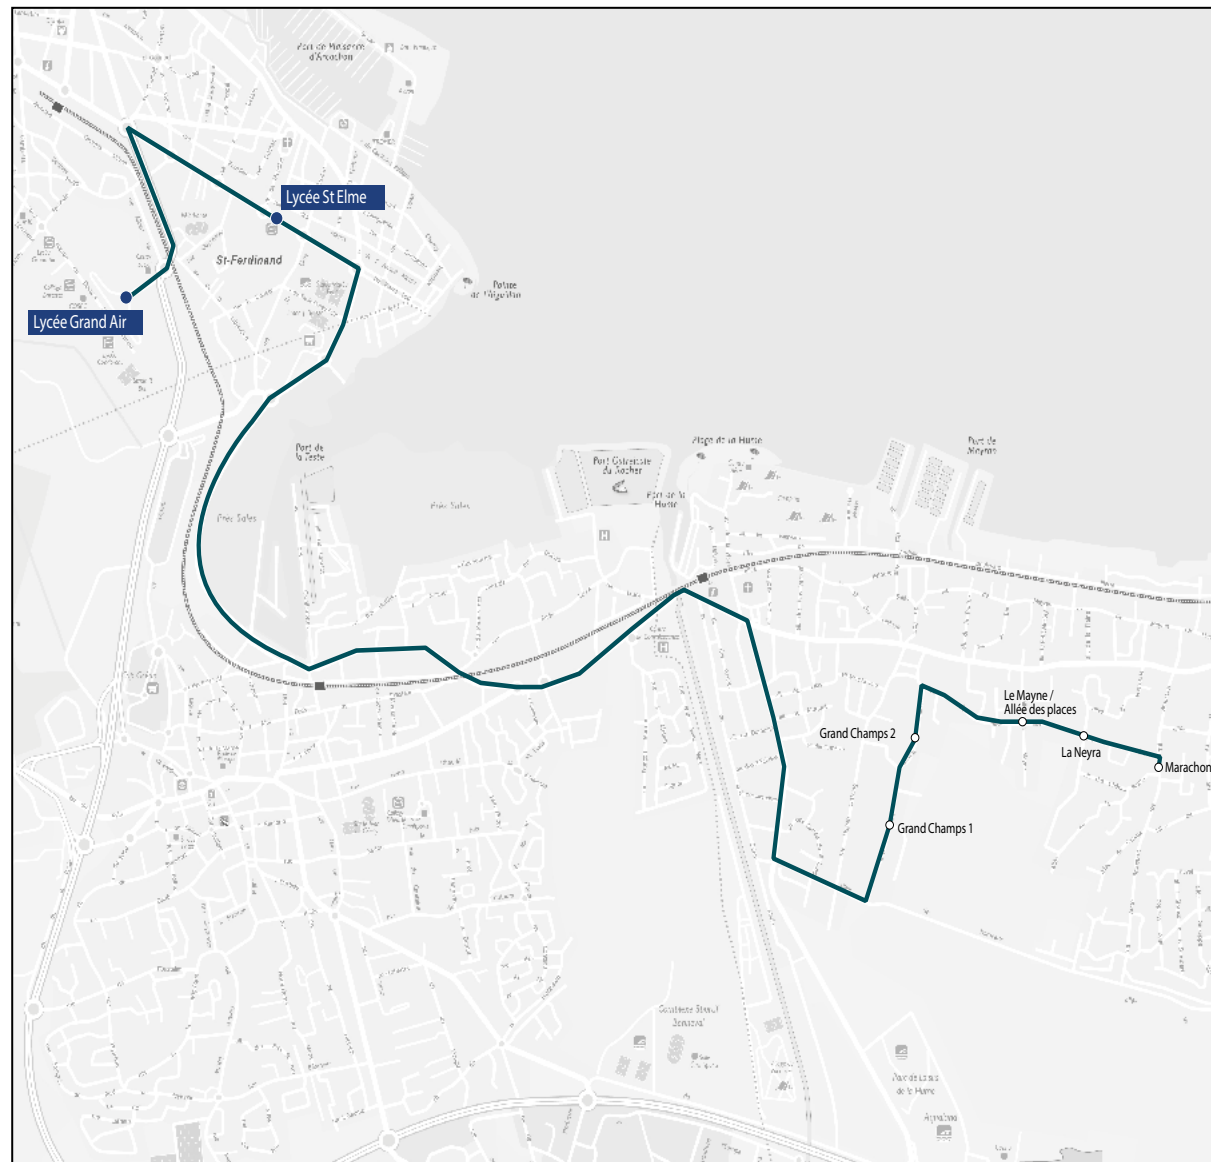

Les horaires sont donnés pour des conditions normales de circulation.

Circuit S18.1 RETOUR

Lycées Grand Air & Saint-Elme

Commune	Arrêt	Horaires LM JV	Horaires m
Arcachon	Lycée Grand Air	17h15	13h15
Arcachon	Lycée Saint-Elme	17h20	13h20
Le Teich	Camps lavoir	17h30	13h30
Le Teich	Camps/Payon	17h32	13h32
Le Teich	Grangeneuve	17h34	13h34
Le Teich	Burgat/bouvreils	17h35	13h35
Le Teich	Rond pt du Burgat	17h37	13h37
Le Teich	Poissonniers	17h42	13h42
Le Teich	Chiquoy	17h44	13h44
Le Teich	Mairie	17h48	13h48
Le Teich	Les Marots	18h01	14h00
Le Teich	Lamothe	18h03	14h02

Les horaires sont donnés pour des conditions normales de circulation.

Circuit S19.1 ALLER

Lycées Grand Air & Saint-Elme

Commune	Arrêt	Horaires LMmJV
Gujan-Mestras	Marachon	07h12
Gujan-Mestras	La Neyra	07h15
Gujan-Mestras	Le Mayne Allée des Places	07h16
Gujan-Mestras	Grands Champs 2	07h19
Gujan-Mestras	Grands Champs 1	07h20
Arcachon	Lycée Saint-Elme	07h30
Arcachon	Lycée Grand Air	07h35