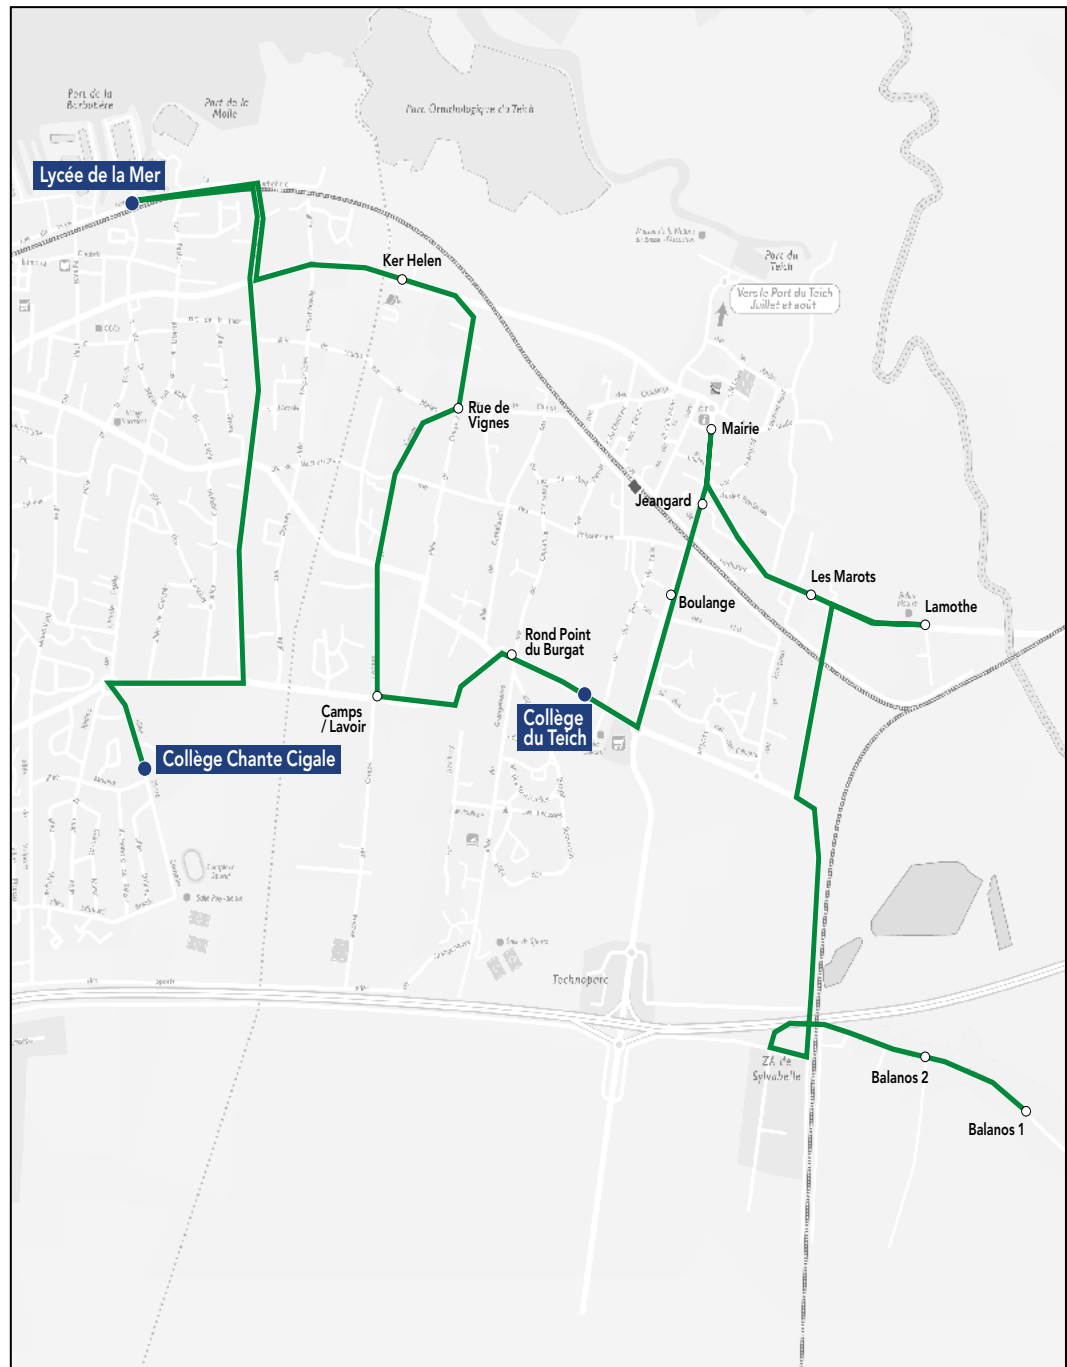

Commune	Arrêt	Horaires LM JV	Horaires m
Gujan-Mestras	Collège Chante Cigale	17h10	13h10
Gujan-Mestras	Lycée de la mer	17h17	13h15
Le Teich	Ker Helen	17h28	13h26
Le Teich	Rue des Vignes	17h30	13h28
Le Teich	Camps/Lavoir	17h33	13h31
Le Teich	Rond point du Burgat	17h35	13h33
Le Teich	Collège du Teich	17h37	13h35
Le Teich	Rue de Boulange	17h39	13h37
Le Teich	Jeangard	17h40	13h38
Le Teich	Mairie	17h42	13h40
Le Teich	Les Marots	17h44	13h42
Le Teich	Lamothe	17h47	13h45
Le Teich	Balanos 2	17h51	13h49
Le Teich	Balanos 1	17h52	13h50

Les horaires sont donnés pour des conditions normales de circulation.