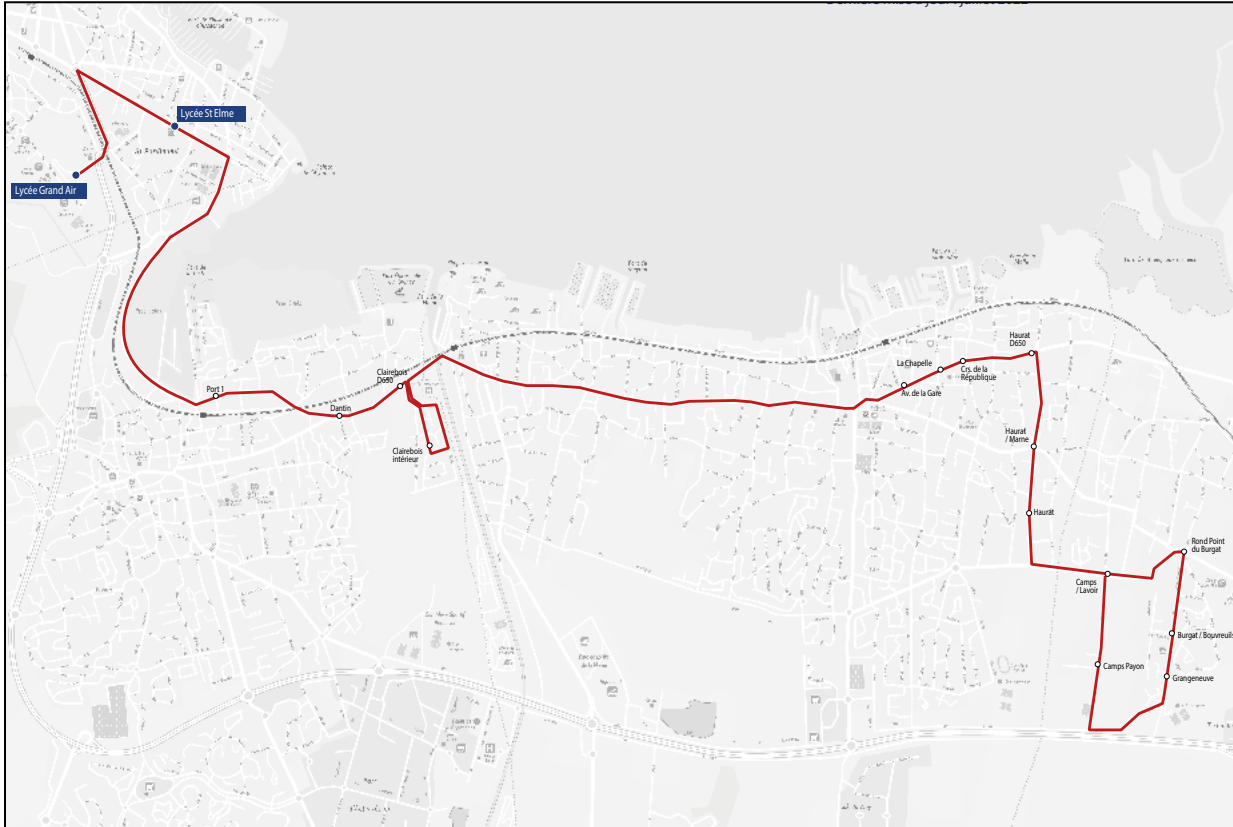

Commune	Arrêt	Horaires LM JV
Arcachon	Lycée Grand Air	16h10
Arcachon	Lycée Saint-Elme	16h15
La Teste-de-Buch	Port 1	16h20
La Teste-de-Buch	Dantin	16h22
La Teste-de-Buch	Clairbois D650	16h23
La Teste-de-Buch	Clairbois Intérieur	16h25
Gujan-Mestras	Av. de la gare	16h30
Gujan-Mestras	La chapelle	16h31
Gujan-Mestras	Cours de la République	16h33
Gujan-Mestras	Haurat D650	16h35
Gujan-Mestras	Haurat Marne	16h37
Gujan-Mestras	Haurat	16h39
Le Teich	Rond pt du Burgat	16h43
Le Teich	Burgat bouvreuils	16h45
Le Teich	Grangeneuve	16h46
Le Teich	Camps Payon	16h48
Le Teich	Camps Lavoit	16h50