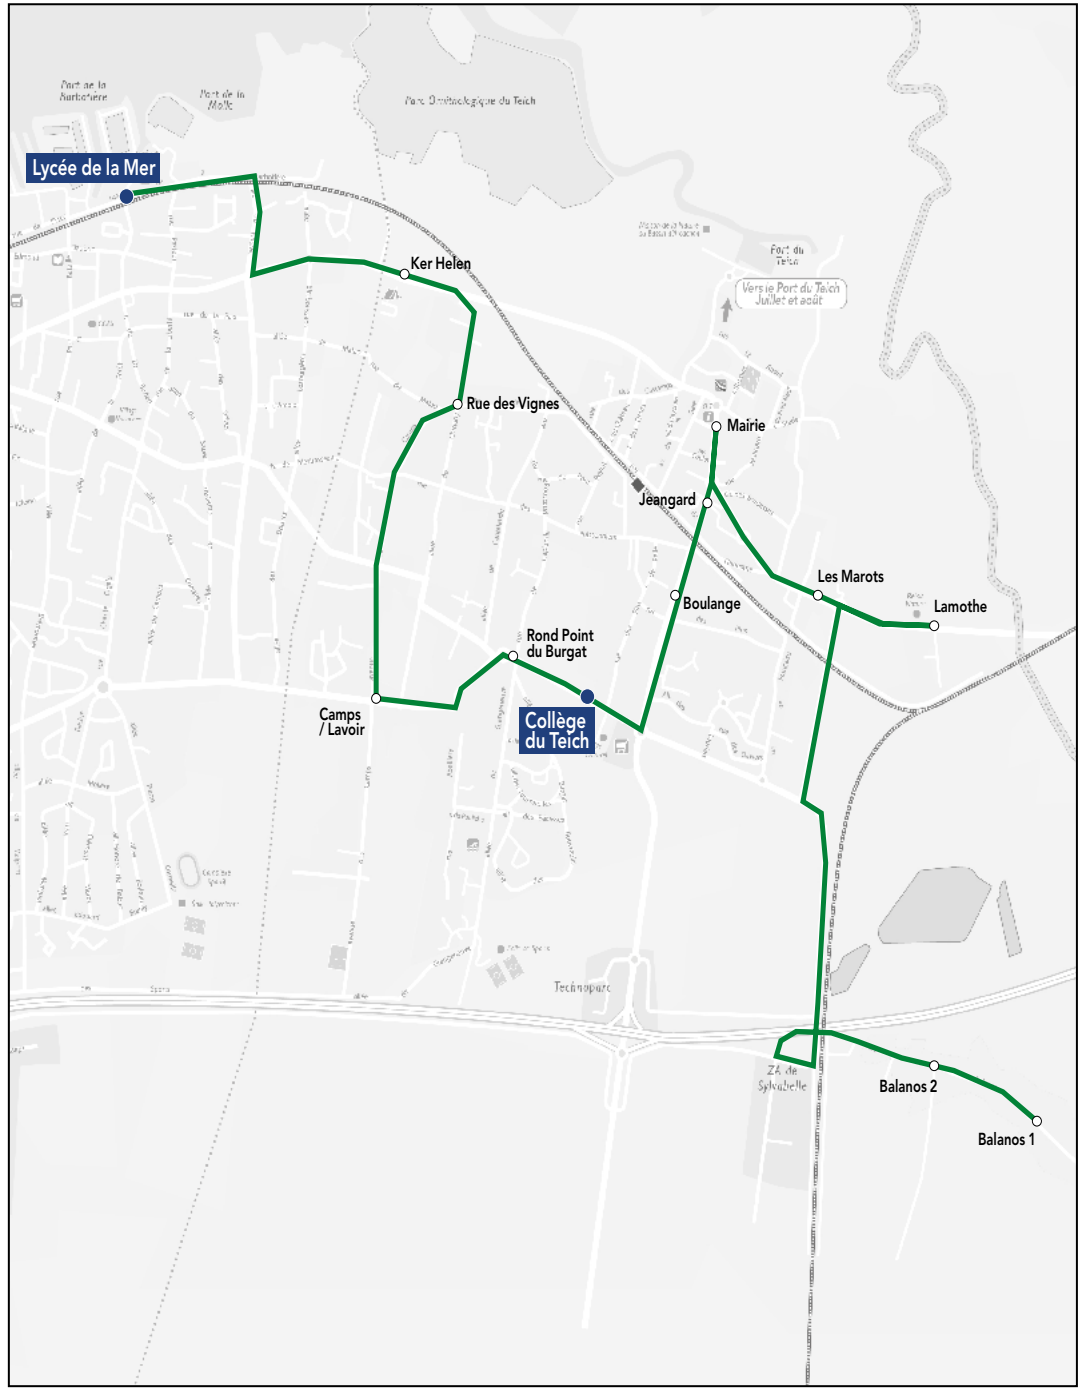

Circuit S21 ALLER

Commune	Arrêt	Horaires LMJV
Le Teich	Balanos 1	07h05
Le Teich	Balanos 2	07h07
Le Teich	Les Marots	07h14
Le Teich	Mairie	07h16
Le Teich	Jeangard	07h18
Le Teich	Boulange	07h19
Le Teich	Collège du Teich	07h21
Le Teich	Rd pt du Burgat	07h22
Le Teich	Camps/Lavoir	07h24
Le Teich	Rue des Vignes	07h27
Le Teich	Ker Helen	07h29
Gujan-Mestras	Lycée de la mer	07h40

Les horaires sont donnés pour des conditions normales de circulation.