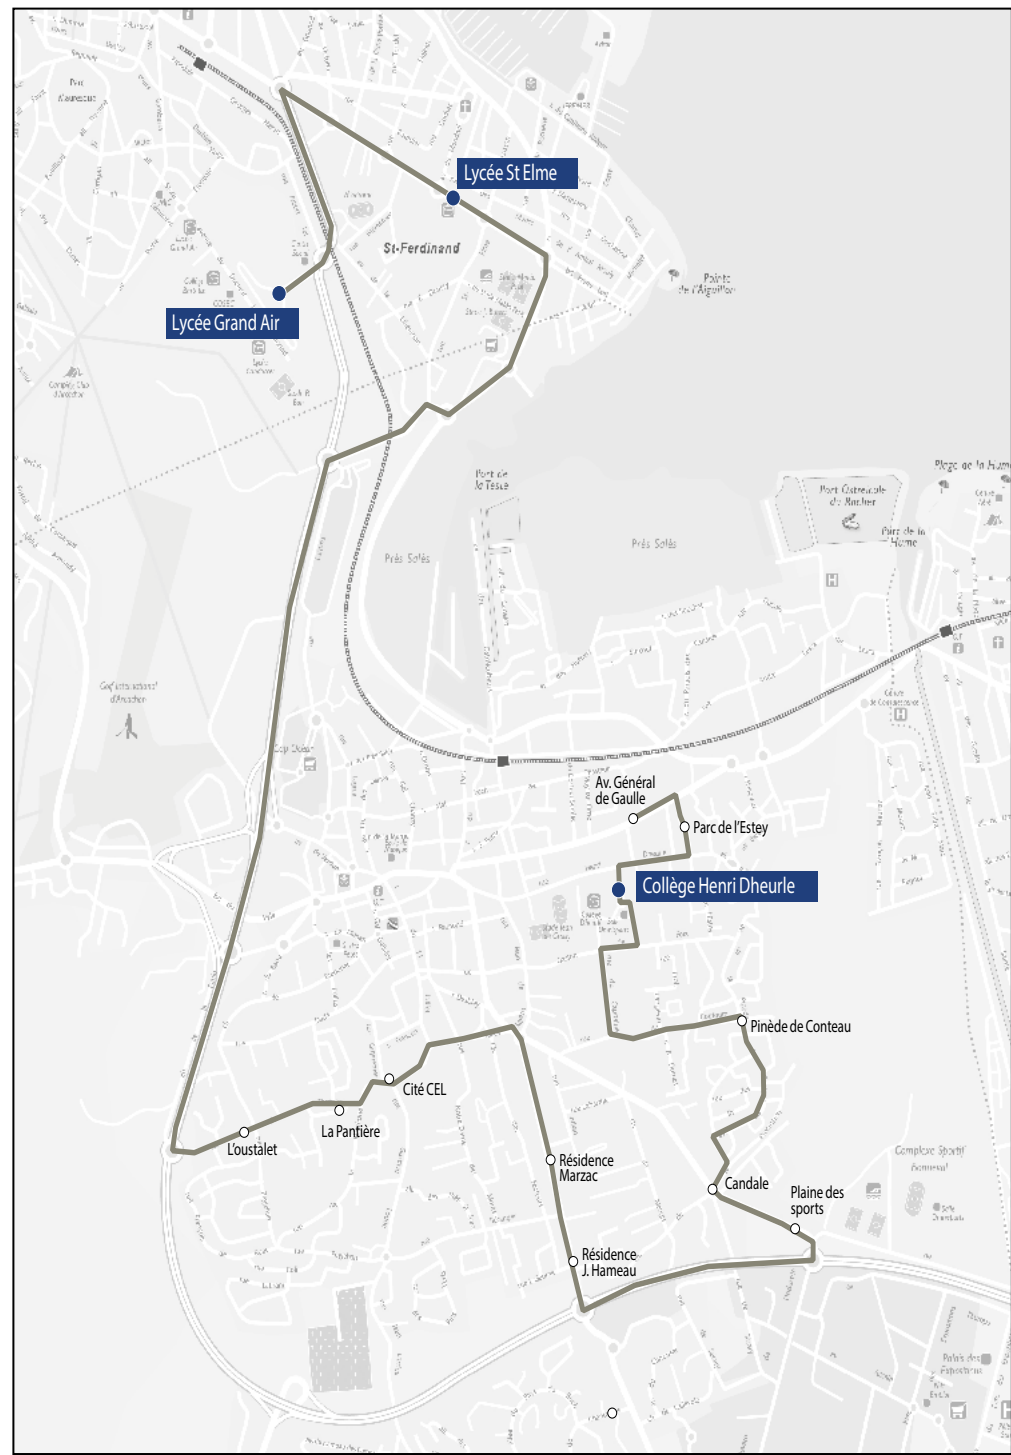

Lycées Grand Air & Saint-Elme

Commune	Arrêt	Horaires LM JV	Horaires m
Arcachon	Lycée Grand Air	17h15	13h15
Arcachon	Lycée Saint-Elme	17h20	13h20
La Teste-de-Buch	L'Oustalet	17h35	13h30
La Teste-de-Buch	La pantière	17h36	13h31
La Teste-de-Buch	Cite CEL	17h38	13h32
La Teste-de-Buch	Résidence Marzac	17h44	13h38
La Teste-de-Buch	Résidence Jean Hameau	17h45	13h39
La Teste-de-Buch	Plaine des sports	17h51	13h45
La Teste-de-Buch	Candale	17h52	13h46
La Teste-de-Buch	Pinède de Conteau	17h54	13h48
La Teste-de-Buch	College Henri Dheurle	17h56	13h50
La Teste-de-Buch	Parc de l'Estey	17h58	13h52
La Teste-de-Buch	Av. Général de Gaulle	18h01	13h55

Les horaires sont donnés pour des conditions normales de circulation.