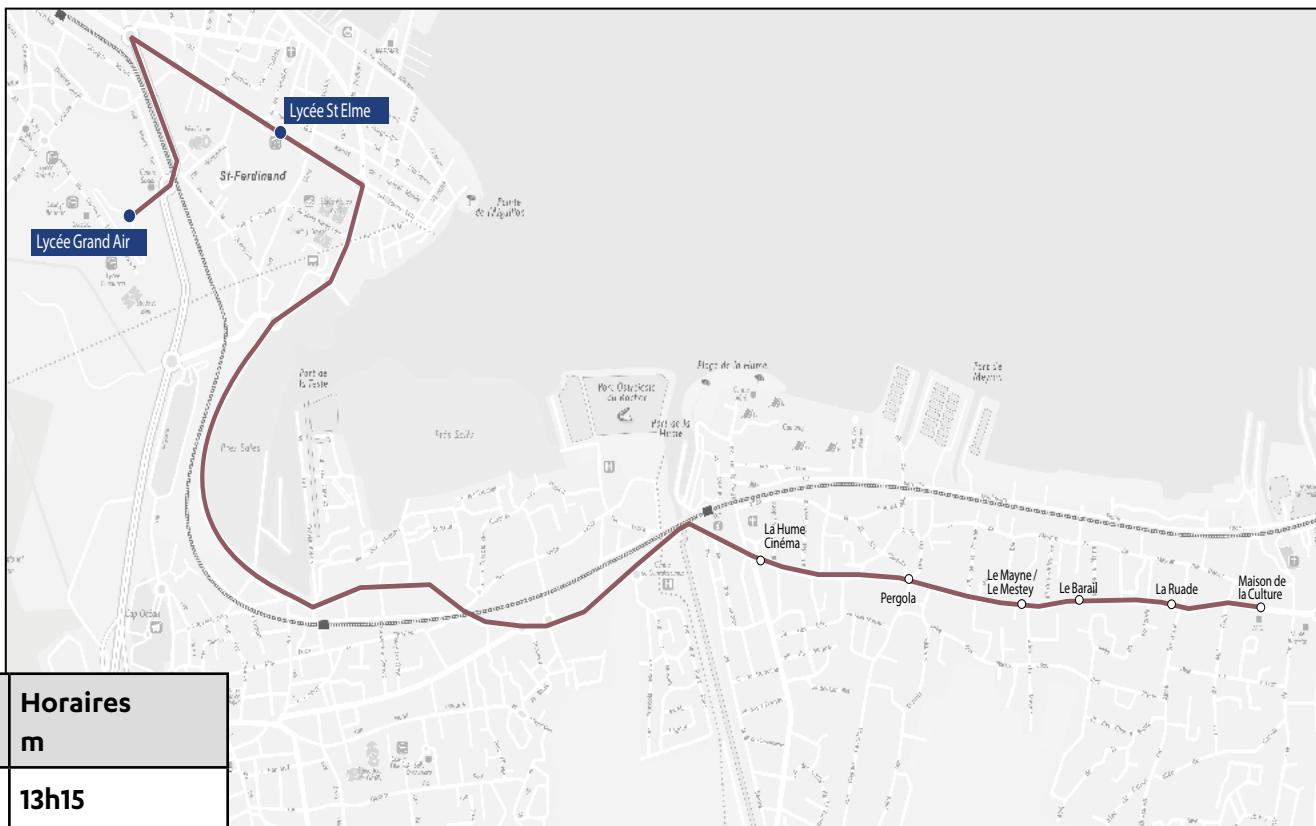

Circuit S26.1 RETOUR

Lycées Grand Air & Saint-Elme

Commune	Arrêt	Horaires LMJV	Horaires m
Arcachon	Lycée Grand Air	17h10	13h15
Arcachon	Lycée Saint-Elme	17h15	13h20
Gujan-Mestras	La Hume Cinéma	17h25	13h30
Gujan-Mestras	Pergola	17h27	13h32
Gujan-Mestras	Le Mayne / Le Mestey	17h29	13h34
Gujan-Mestras	Le Barail	17h30	13h35
Gujan-Mestras	La ruade	17h31	13h36
Gujan-Mestras	Maison de la culture	17h35	13h40

Les horaires sont donnés pour des conditions normales de circulation.