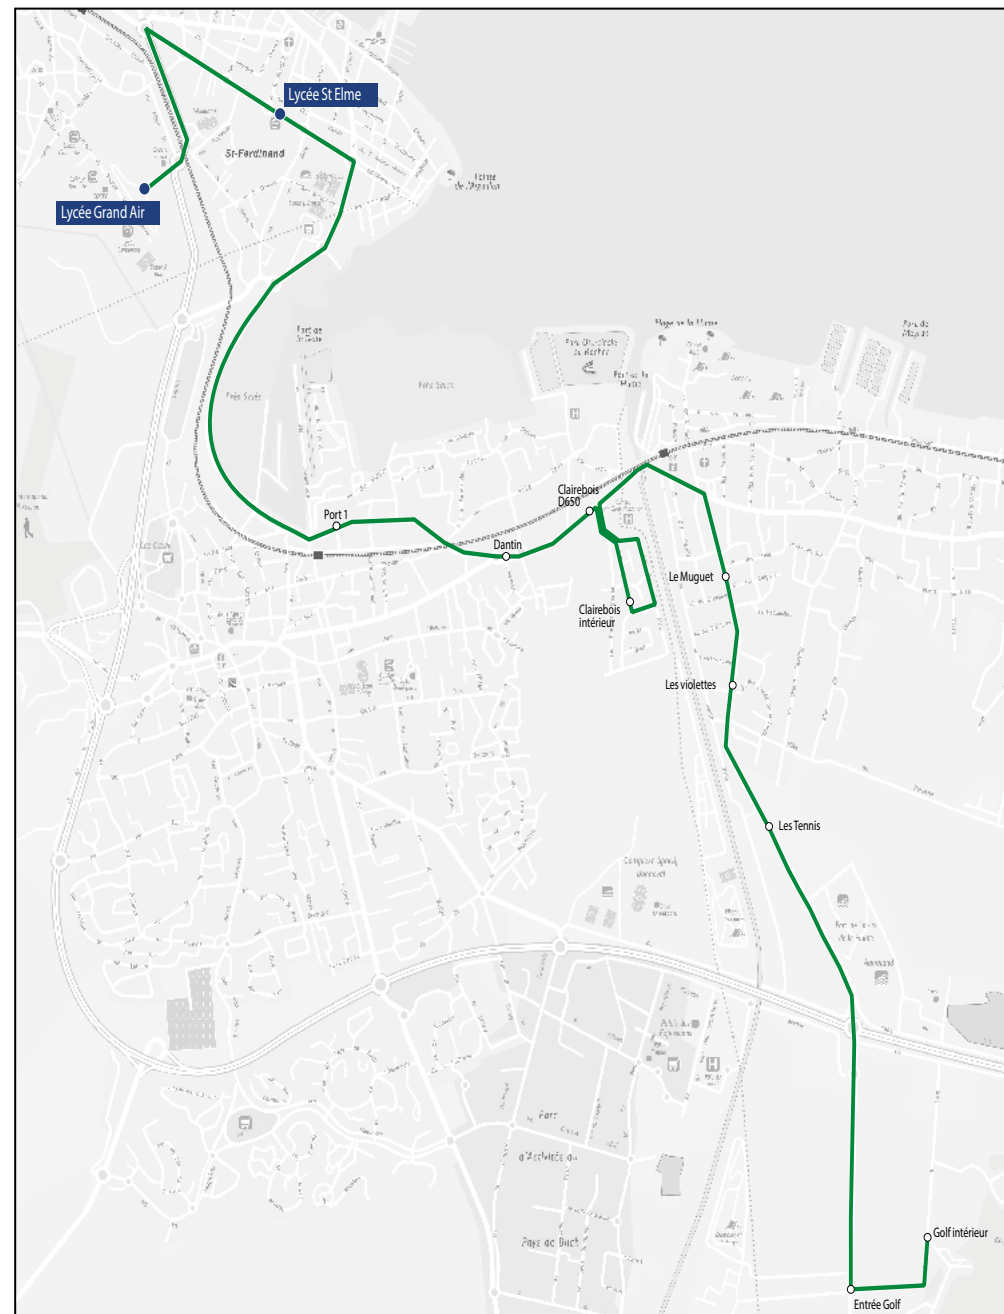

Lycées Grand Air & Saint-Elme

Commune	Arrêt	Horaires LM JV	Horaires m
Arcachon	Lycée Grand Air	17h10	13h15
Arcachon	Lycée Saint-Elme	17h15	13h20
La Teste-de-Buch	Port 1	17h20	13h25
La Teste-de-Buch	Dantin	17h22	13h27
La Teste-de-Buch	Clairbois D650	17h23	13h28
La Teste-de-Buch	Clairbois Intérieur	17h25	13h30
Gujan-Mestras	Le Muguet	17h27	13h32
Gujan-Mestras	Les violettes	17h28	13h33
Gujan-Mestras	Tennis	17h30	13h35
Gujan-Mestras	Le golf entrée	17h39	13h44
Gujan-Mestras	Le golf intérieur	17h40