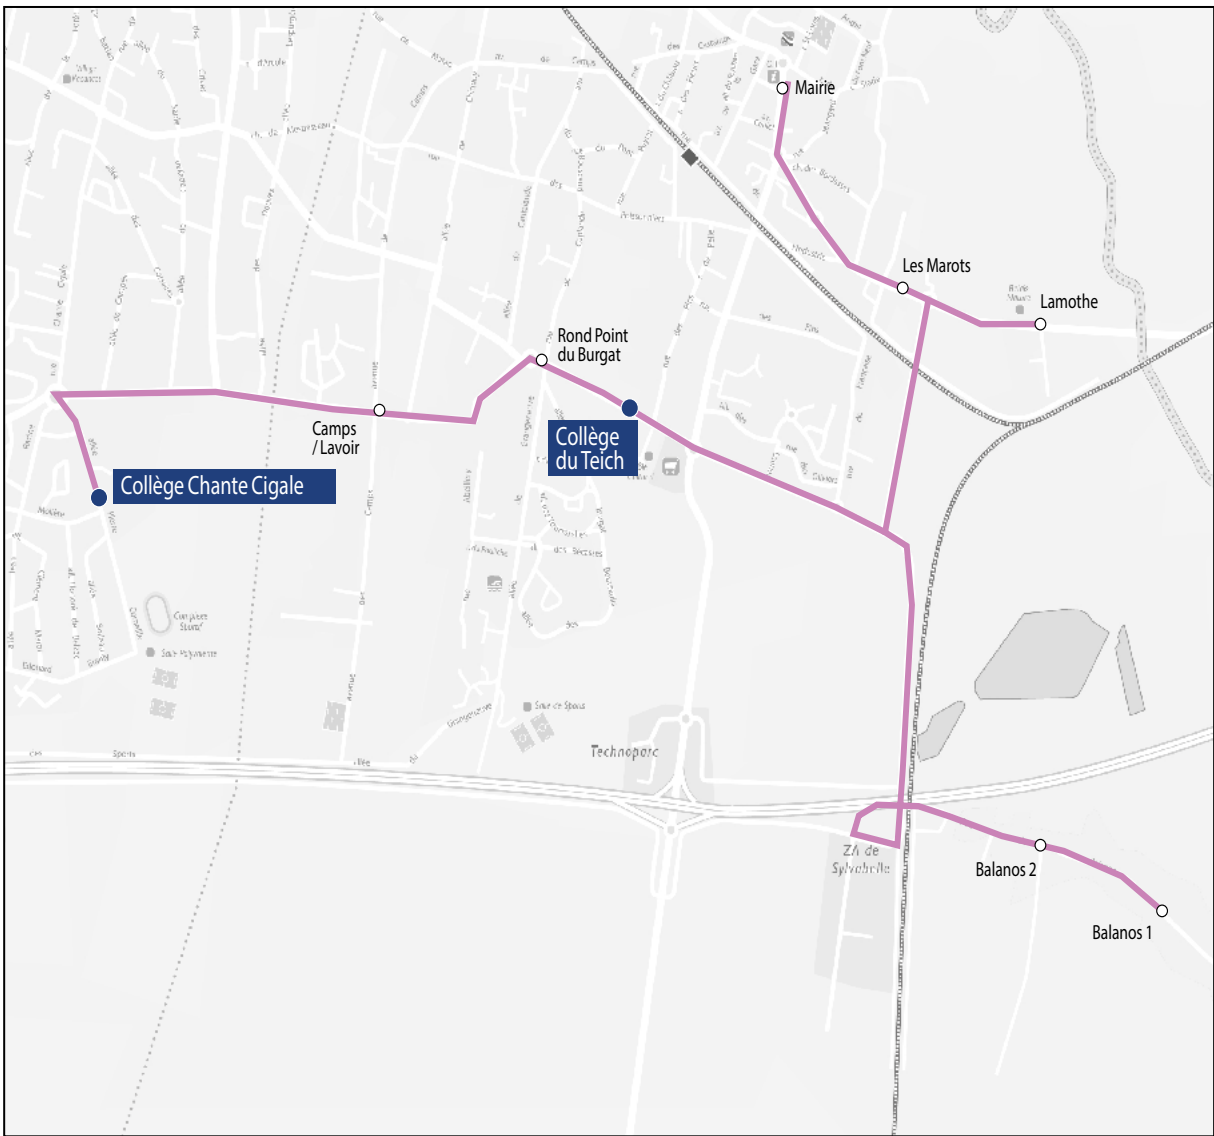

Circuit S21

ALLER

Collège Chante Cigale

Commune	Arrêt	Horaires LMmJV
Le Teich	Mairie	07h48
Le Teich	Les Marots	07h50
Le Teich	Lamothe	07h53
Le Teich	Balanos 1	07h59
Le Teich	Balanos 2	08H02
Le Teich	Collège du Teich	08h10
Le Teich	Rond Point du Burgat	08h12
Le Teich	Camps/Lavoir	08h14
Gujan Mestras	Collège Chante cigale	08h15

Les horaires sont donnés pour des conditions normales de circulation.