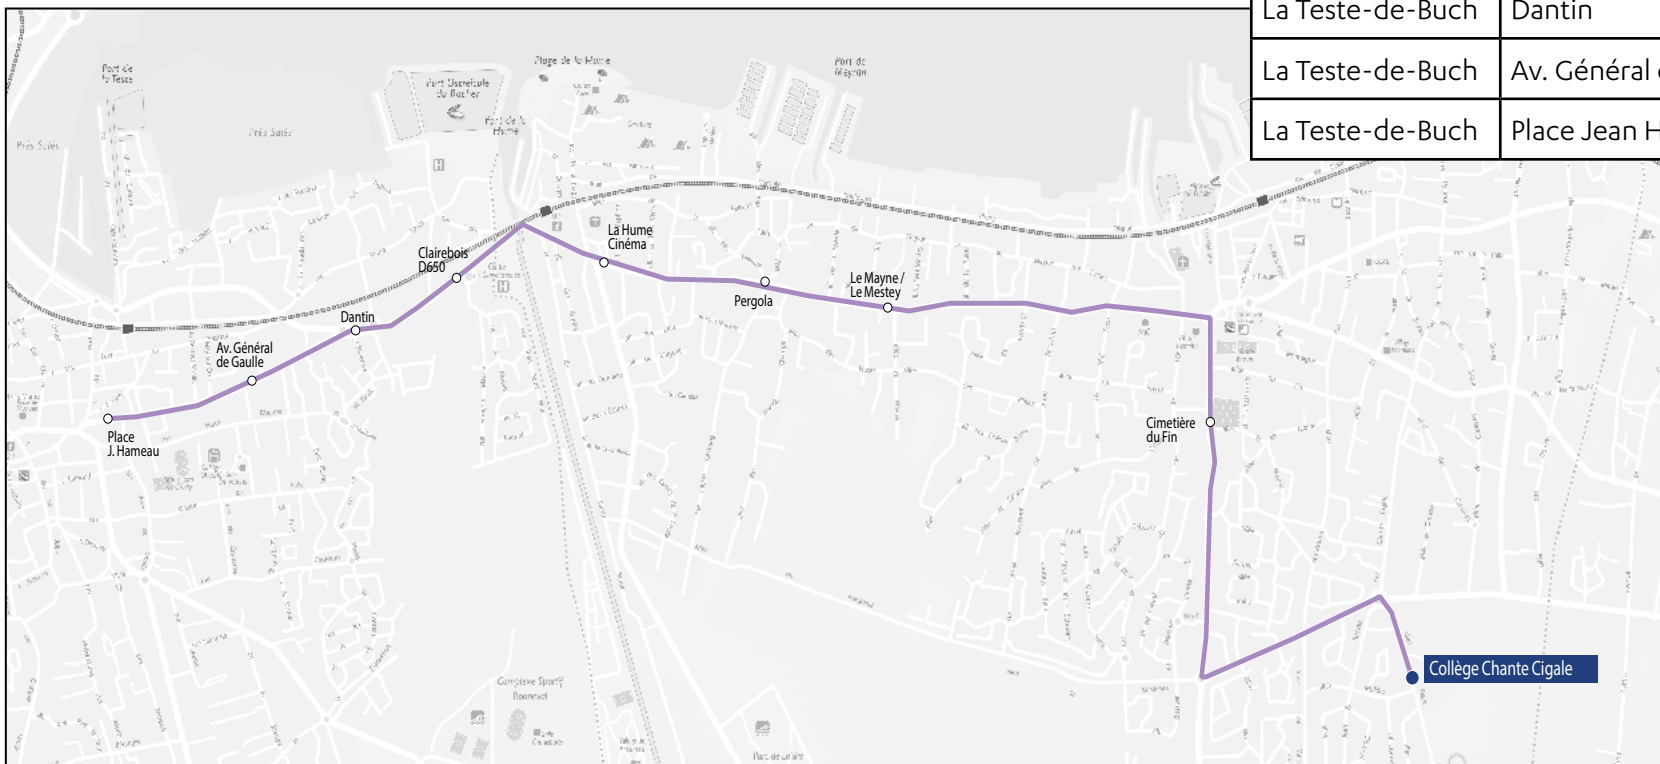

Collège Chante Cigale

Commune	Arrêt	Horaires LM JV
Gujan-Mestras	Collège Chante Cigale	16h10
Gujan-Mestras	Cimetière du fin	16h15
Gujan-Mestras	Le Mayne	16h23
Gujan-Mestras	Pergola	16h25
Gujan-Mestras	La Hume Cinema	16h28
La Teste-de-Buch	Clairbois D650	16h33
La Teste-de-Buch	Dantin	16h34
La Teste-de-Buch	Av. Général de Gaulle	16h35
La Teste-de-Buch	Place Jean Hameau	16h37

Les horaires sont donnés pour des conditions normales de circulation.