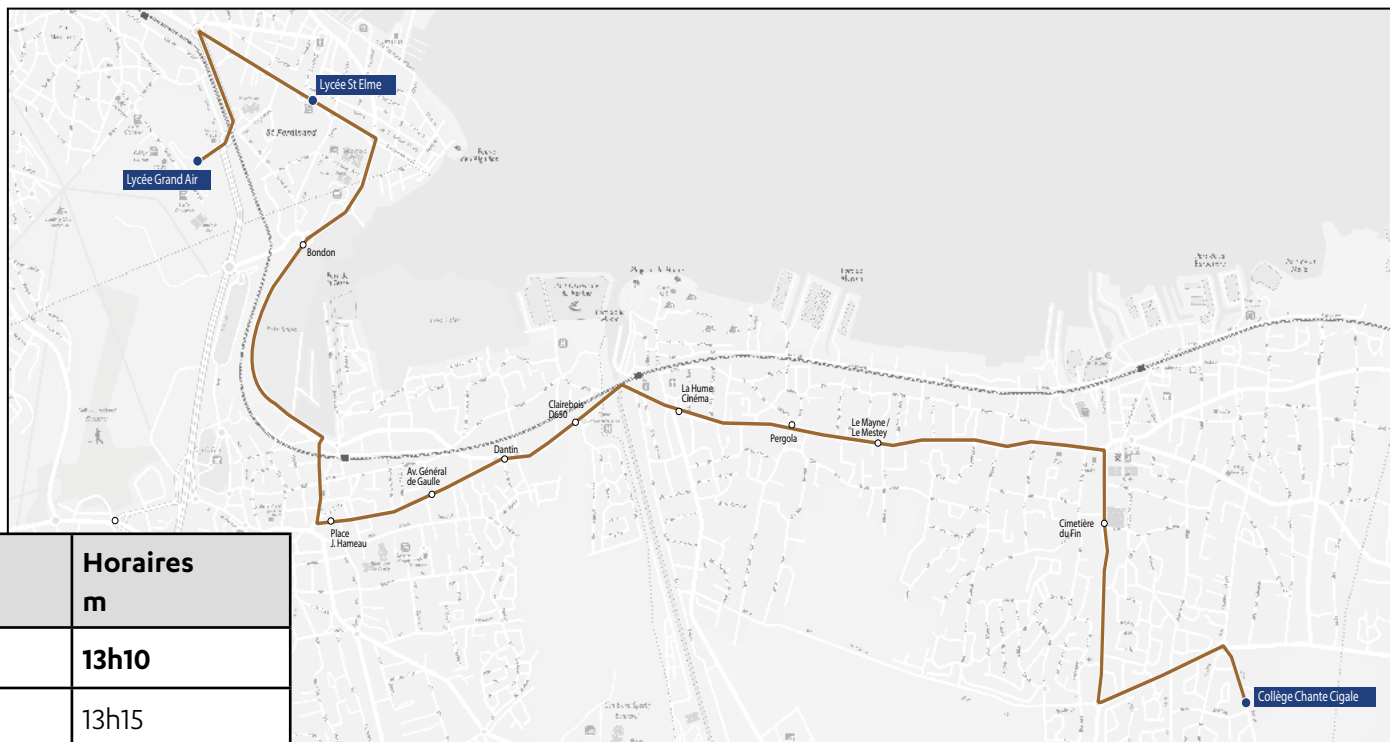

Commune	Arrêt	Horaires LMJV	Horaires m
Gujan-Mestras	Collège Chante Cigale	17h10	13h10
Gujan-Mestras	Cimetière du fin	17h15	13h15
Gujan-Mestras	Le Mayne	17h17	13h17
Gujan-Mestras	Pergola	17h20	13h20
Gujan-Mestras	La Hume Cinéma	17h23	13h23
La Teste-de-Buch	Clairbois D650	17h24	13h24
La Teste-de-Buch	Dantin	17h28	13h28
La Teste-de-Buch	Av. Général de Gaulle	17h30	13h30
La Teste-de-Buch	Place Jean Hameau	17h32	13h32
La Teste-de-Buch	Bondon	17h37	13h37
Arcachon	Lycée Saint-Elme	17h40	13h40
Arcachon	Lycée Grand Air	17h45	13h45