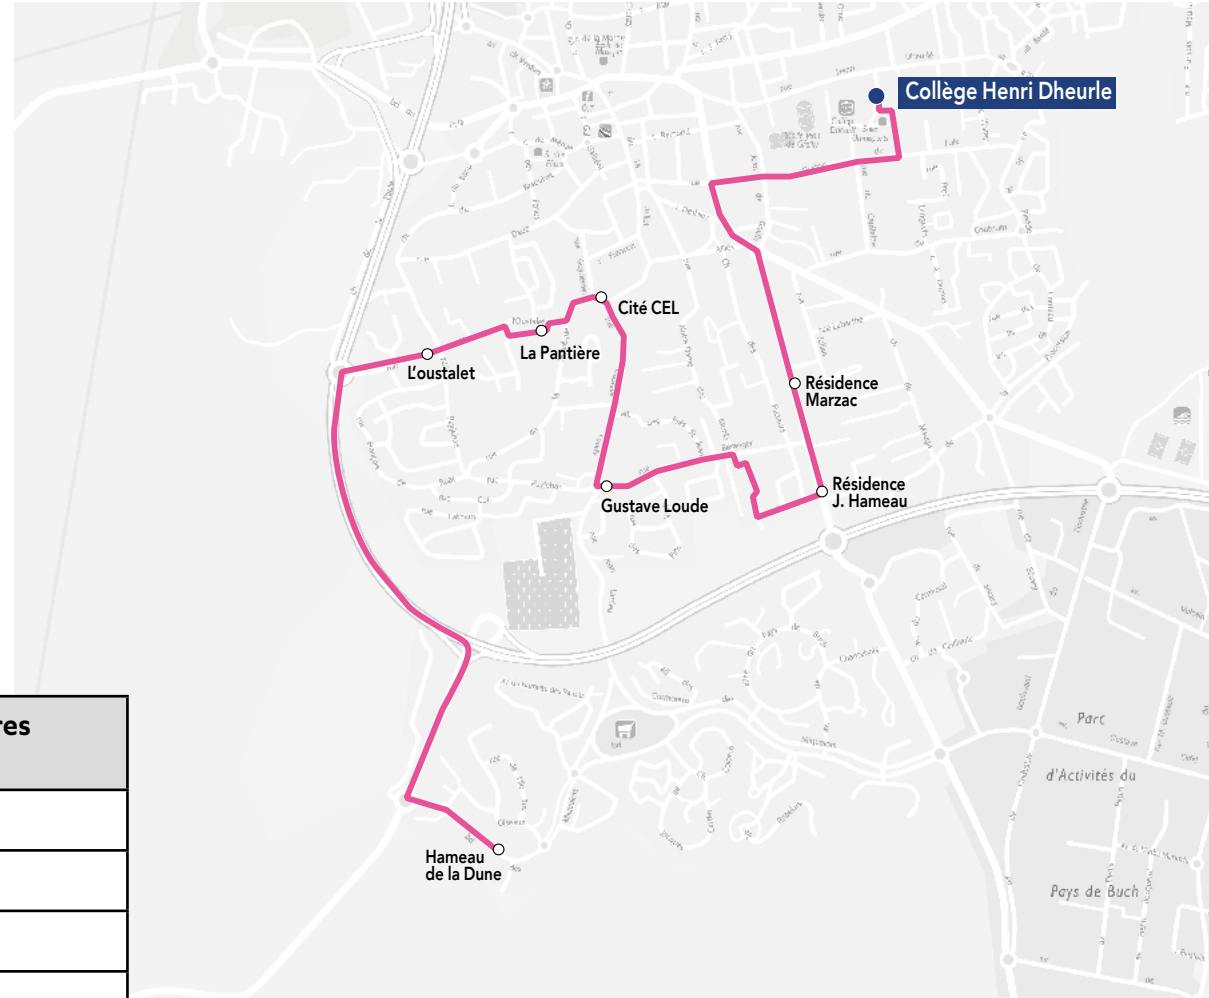

ALLER

Commune	Arrêt	Horaires LMmJV
La Teste-de-Buch	Hameau de la Dune	08h00
La Teste-de-Buch	L'Oustalet	08h05
La Teste-de-Buch	La Pantière	08h06
La Teste-de-Buch	Cité CEL	08h07
La Teste-de-Buch	Gustave Loude (rue Béranger)	08h09
La Teste-de-Buch	Résidence Jean Hameau	08h11
La Teste-de-Buch	Résidence Marzac	08h13
La Teste-de-Buch	Collège Henri Dheurle	08h15

RETOUR

Commune	Arrêt	Horaires m	Horaires LMJV
La Teste-de-Buch	Collège Henri Dheurle	13h15	17h15
La Teste-de-Buch	Résidence Marzac	13h17	17h17
La Teste-de-Buch	Résidence Jean Hameau	13h19	17h19
La Teste-de-Buch	Gustave Loude (rue Béranger)	13h21	17h21
La Teste-de-Buch	Cité CEL	13h23	17h23
La Teste-de-Buch	La Pantière	13h24	17h24
La Teste-de-Buch	L'Oustalet	13h25	17h25
La Teste-de-Buch	Hameau de la Dune	13h30	17h30