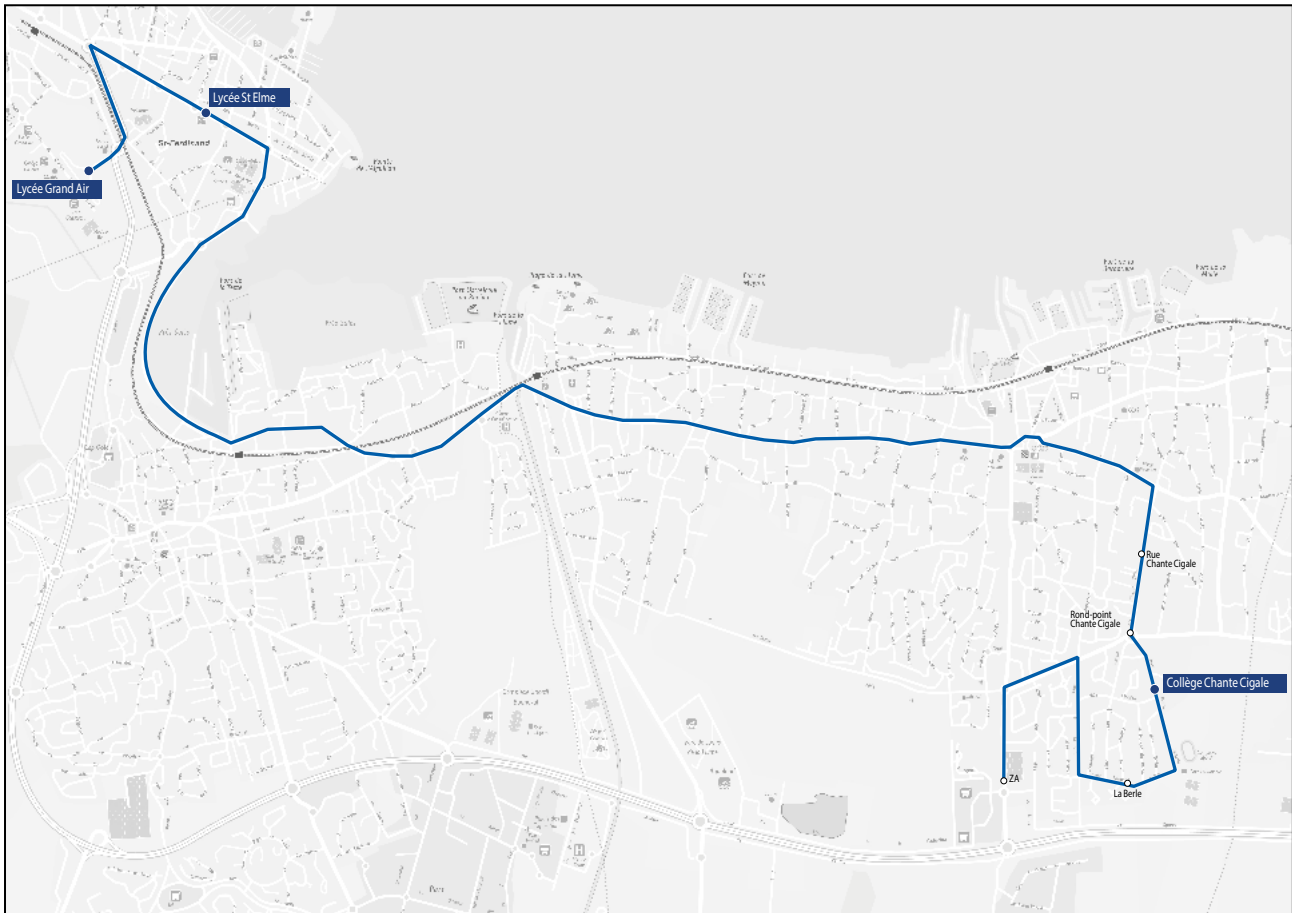

Circuit S14.1 ALLER

Lycées Grand Air & Saint-Elme

Commune	Arrêt	Horaires LMmJV
Gujan-Mestras	Zone Artisanale	07h10
Gujan-Mestras	La Berle	07h13
Gujan-Mestras	Collège Chante Cigale	07h15
Gujan-Mestras	Rond-Point Chante Cigale	07h17
Gujan-Mestras	Rue Chante Cigale	07h19
Arcachon	Lycée Saint-Elme	07h45
Arcachon	Lycée Grand Air	07h50

Les horaires sont donnés pour des conditions normales de circulation.