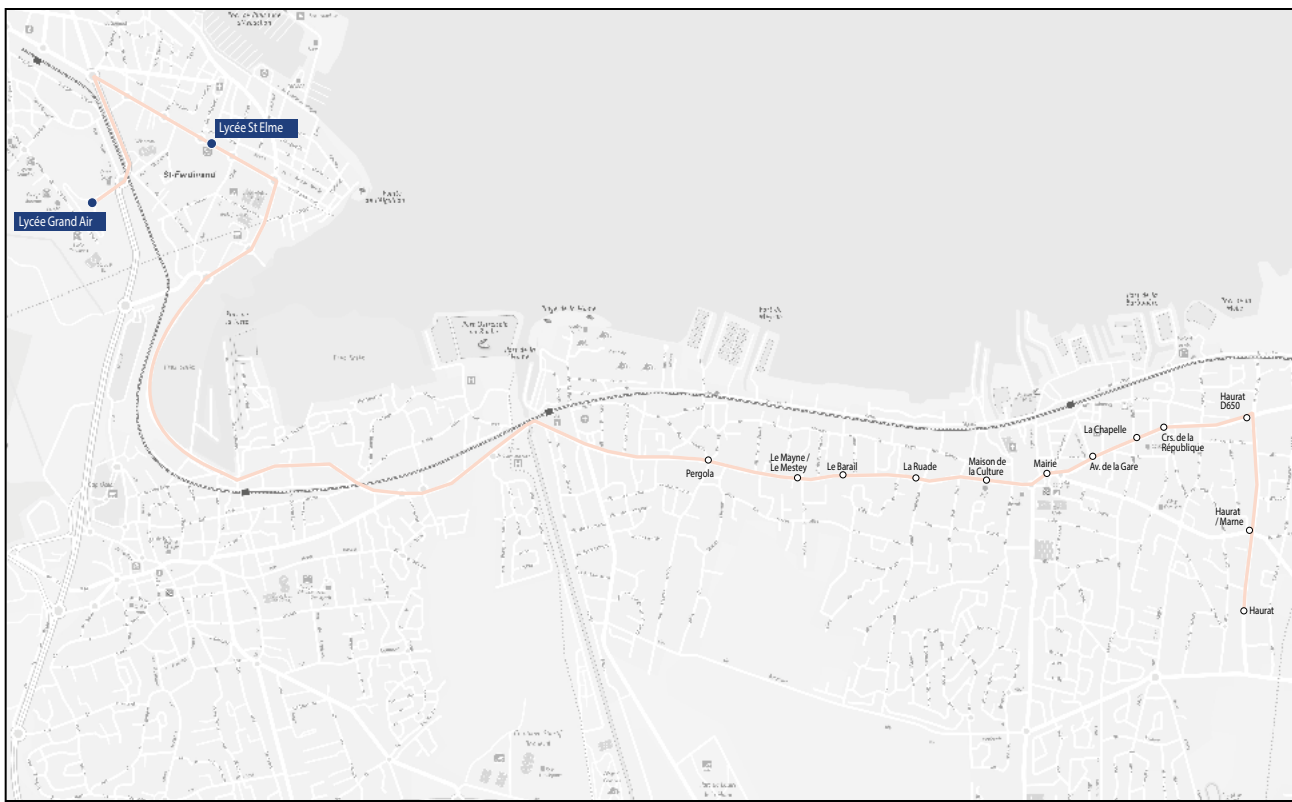

Lycées Grand Air & Saint-Elme

Commune	Arrêt	Horaires LM JV
Arcachon	Lycée Grand Air	18h15
Arcachon	Lycée Saint-Elme	18h20
Gujan-Mestras	Pergola	18h35
Gujan-Mestras	Le Mestey	18h37
Gujan-Mestras	Le Barail	18h40
Gujan-Mestras	La ruade	18h42
Gujan-Mestras	Maison de la culture	18h44
Gujan-Mestras	Mairie	18h45
Gujan-Mestras	Av. de la gare	18h46
Gujan-Mestras	La chapelle	18h47
Gujan-Mestras	Cours de la République	18h48
Gujan-Mestras	Haurat D650	18h51
Gujan-Mestras	Haurat/Marne	18h55
Gujan-Mestras	Haurat	18h57

Les horaires sont donnés pour des conditions normales de circulation.