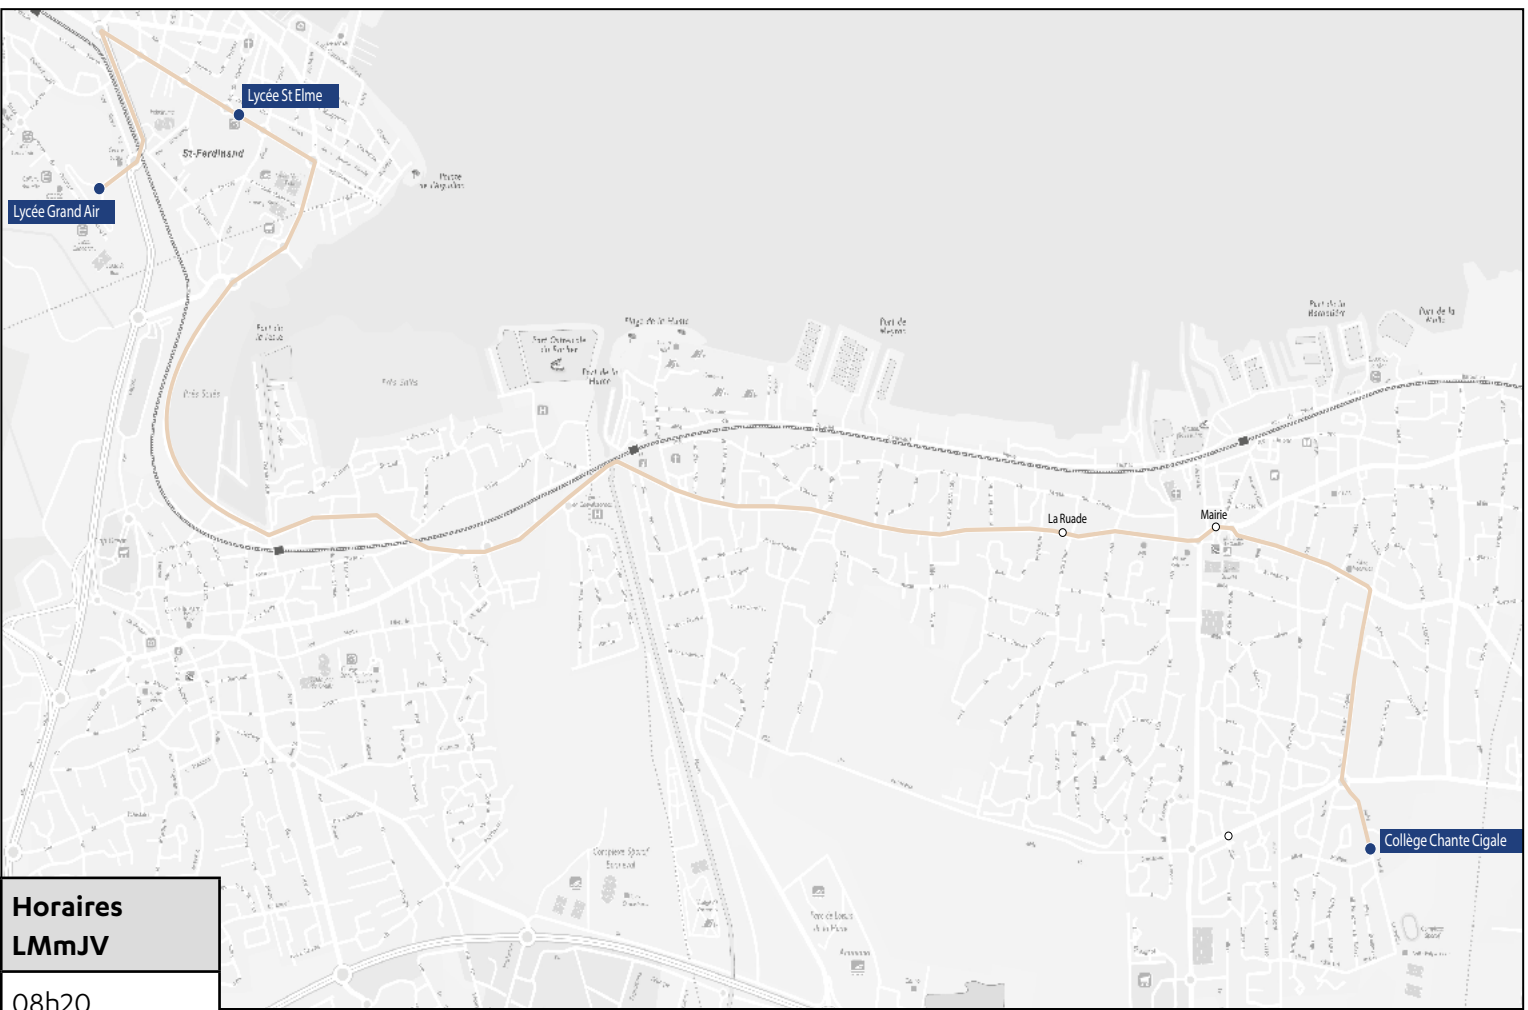

Circuit S3

ALLER

Lycées Grand Air & Saint-Elme

Commune	Arrêt	Horaires LMmJV
Gujan-Mestras	Collège Chante Cigale	08h20
Gujan-Mestras	Mairie de Gujan	08h23
Gujan-Mestras	La Ruade	08h28
Arcachon	Lycée Saint-Elme	08h45
Arcachon	Lycée Grand Air	08h50

Les horaires sont donnés pour des conditions normales de circulation.