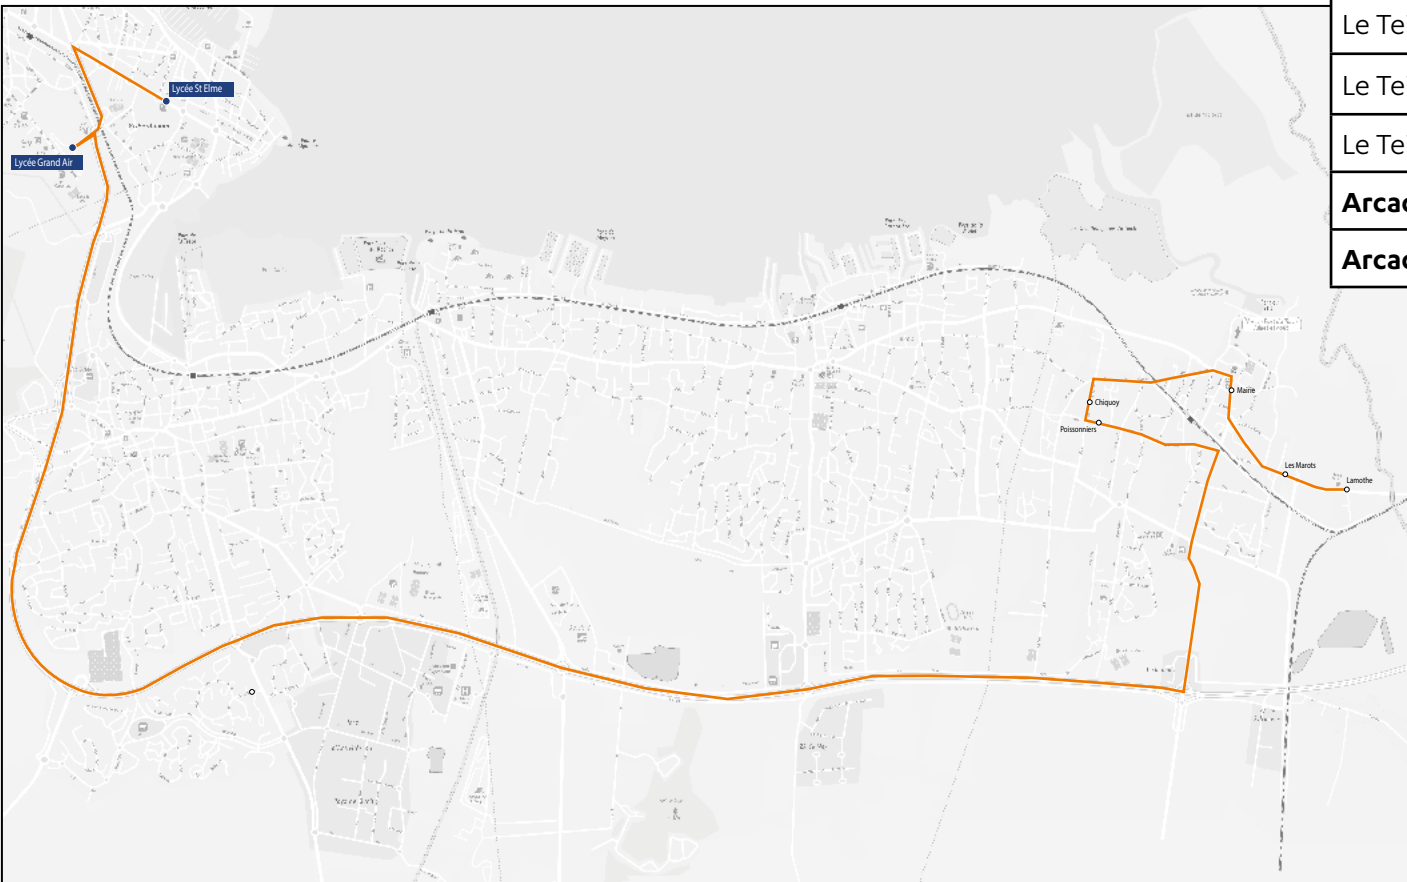

Commune	Arrêt	Horaires LMmJV
Le Teich	Lamothe	07h05
Le Teich	Les Marots	07h10
Le Teich	Marie du Teich	07h12
Le Teich	Chiquoy	07h15
Le Teich	Poissonniers	07h16
Arcachon	Lycée Grand Air	07h45
Arcachon	Lycée Saint-Elme	07h50