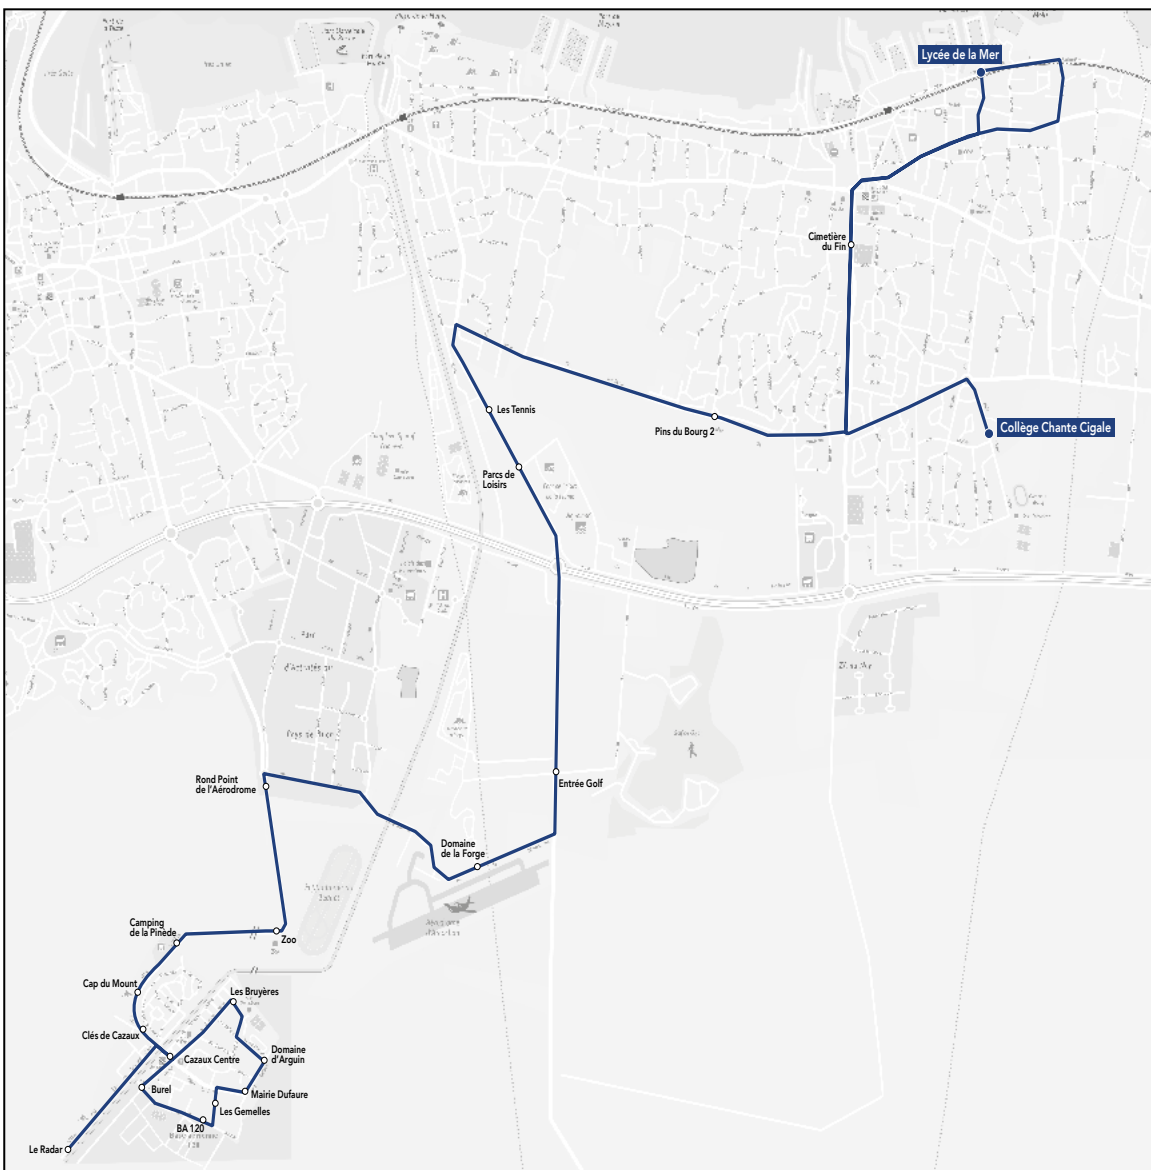

Circuit S9

ALLER

Collège Chante Cigale

Commune	Arrêt	Horaires LMmJV
Cazaux	Le Radar	07h00
Cazaux	Burel	07h06
Cazaux	BA 120	07h08
Cazaux	Les Gemelles	07h09
Cazaux	Marie Dufaure	07h10
Cazaux	Domaine d'Arguin	07h11
Cazaux	Les Bruyères	07h12
Cazaux	Cazaux Centre	07h14
Cazaux	Les Clés	07h23
Cazaux	Camping Cap du Mount	07h24
Cazaux	Camping La Pinède	07h26
La Teste-de-Buch	Zoo	07h28
La Teste-de-Buch	Rond Point de l'Aérodrome	07h29
La Teste-de-Buch	Domaine de la Forge	07h30
Gujan-Mestras	Entrée Golf - Route des Lacs	07h30
Gujan-Mestras	Parcs de Loisirs	07h32
Gujan-Mestras	Tennis	07h32
Gujan-Mestras	Pin du bourg 2	07h34
Gujan-Mestras	Cimetière du fin	07h39
Gujan-Mestras	Lycée de la Mer	07h55
Gujan-Mestras	Collège Chante Cigale	08h15

Les horaires sont donnés pour des conditions normales de circulation.