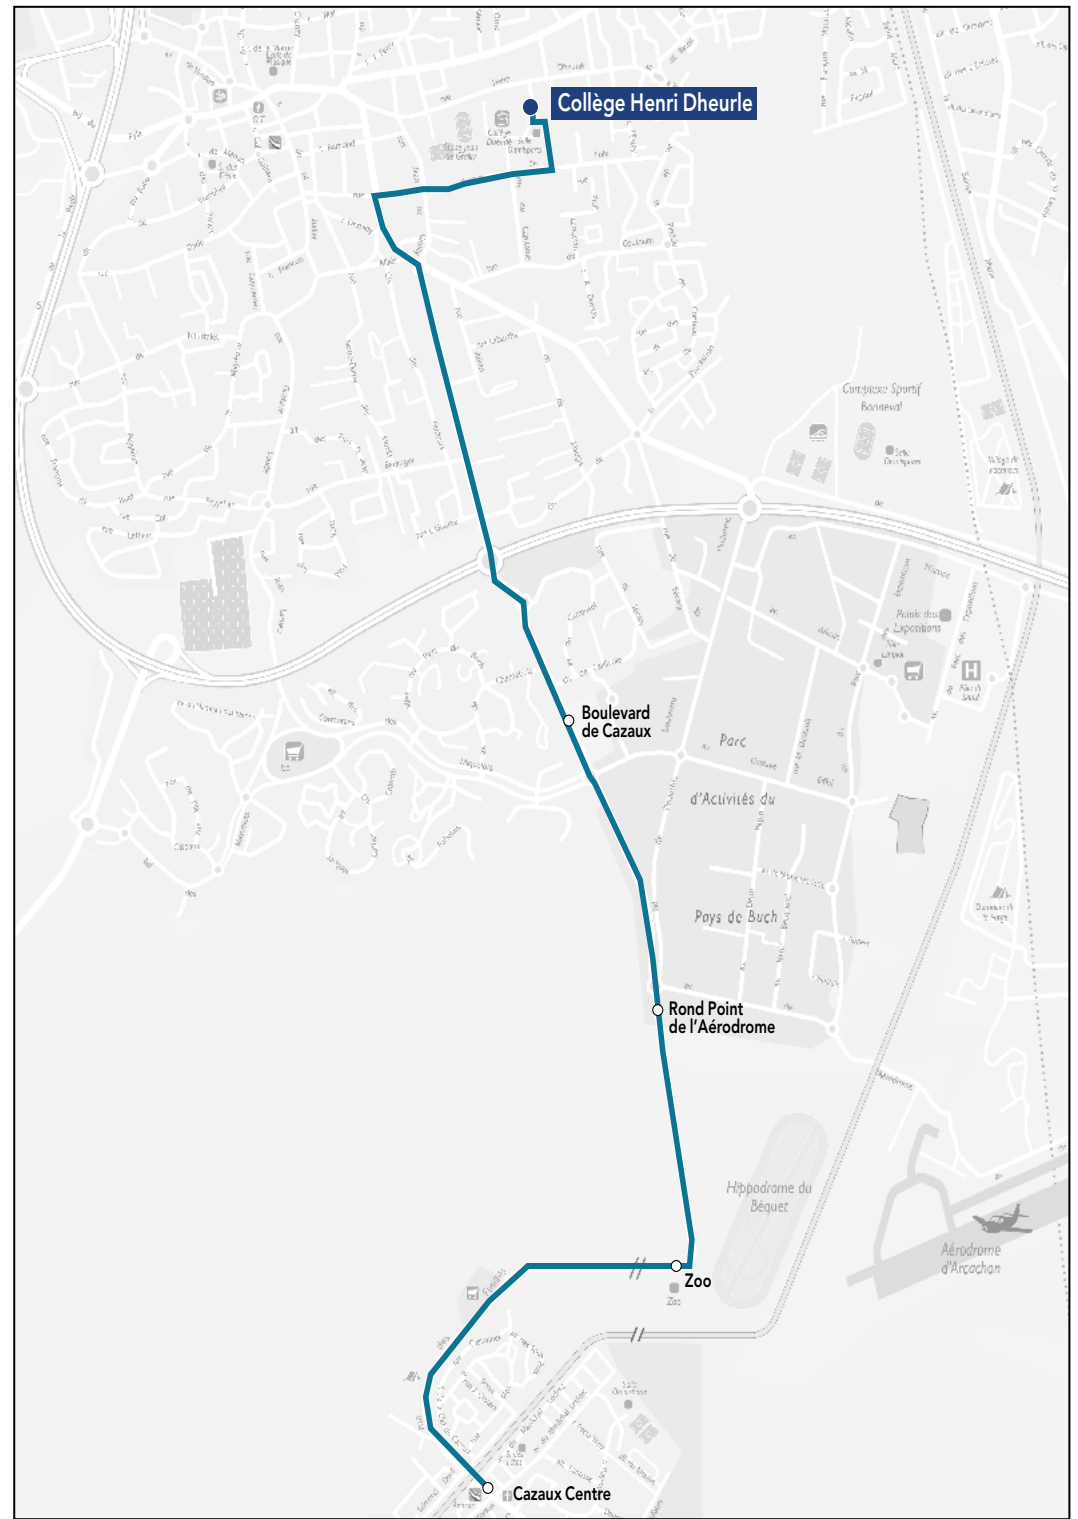

Circuit S7

Collège Henri Dheurle

ALLER

Commune	Arrêt	Horaires LMmJV
Cazaux	Cazaux Centre	07h52
La Teste-de-Buch	Zoo	07h57
La Teste-de-Buch	Rond Point de l'aérodrome	08h02
La Teste-de-Buch	Boulevard de Cazaux	08h06
La Teste-de-Buch	Collège Henri Dheurle	08h15

RETOUR

Commune	Arrêt	Horaires LM JV	Horaires m
La Teste-de-Buch	Collège Henri Dheurle	17h10	13h15
La Teste-de-Buch	Boulevard de Cazaux	17h17	13h20
La Teste-de-Buch	Rond Point de l'aérodrome	17h21	13h24
La Teste-de-Buch	Zoo	17h23	13h26
Cazaux	Cazaux Centre	17h33	13h35

Les horaires sont donnés pour des conditions normales de circulation.