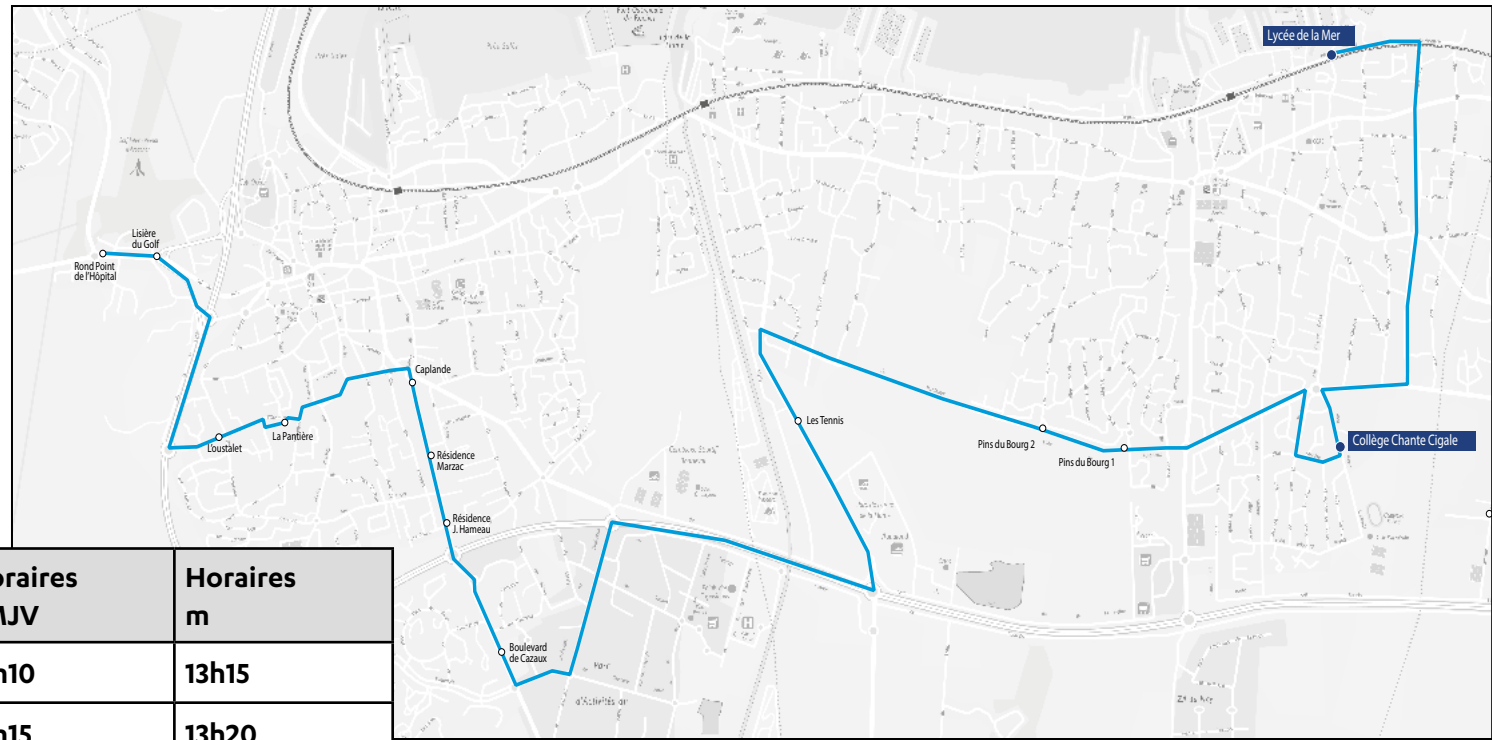

Circuit S9

RETOUR

Lycée de la Mer

Commune	Arrêt	Horaires LMJV	Horaires m
Gujan-Mestras	Lycée de la Mer	17h10	13h15
Gujan-Mestras	College Chante Cigale	17h15	13h20
Gujan-Mestras	Pins du bourg 1	17h18	13h23
Gujan-Mestras	Pins du bourg 2	17h19	13h24
Gujan-Mestras	Les Tennis	17h22	13h27
La Teste-de-Buch	Boulevard de Cazaux	17h27	13h32
La Teste-de-Buch	Résidence Marzac	17h38	13h33
La Teste-de-Buch	Résidence Jean Hameau	17h39	13h35
La Teste-de-Buch	Caplande	17h40	13h36
La Teste-de-Buch	La Pantière	17h45	13h41
La Teste-de-Buch	L'Oustalet	17h46	13h42
La Teste-de-Buch	Lisière du golf	17h52	13h46
La Teste-de-Buch	Rond pt de l'hôpital	17h53	13h47

Les horaires sont donnés pour des conditions normales de circulation.