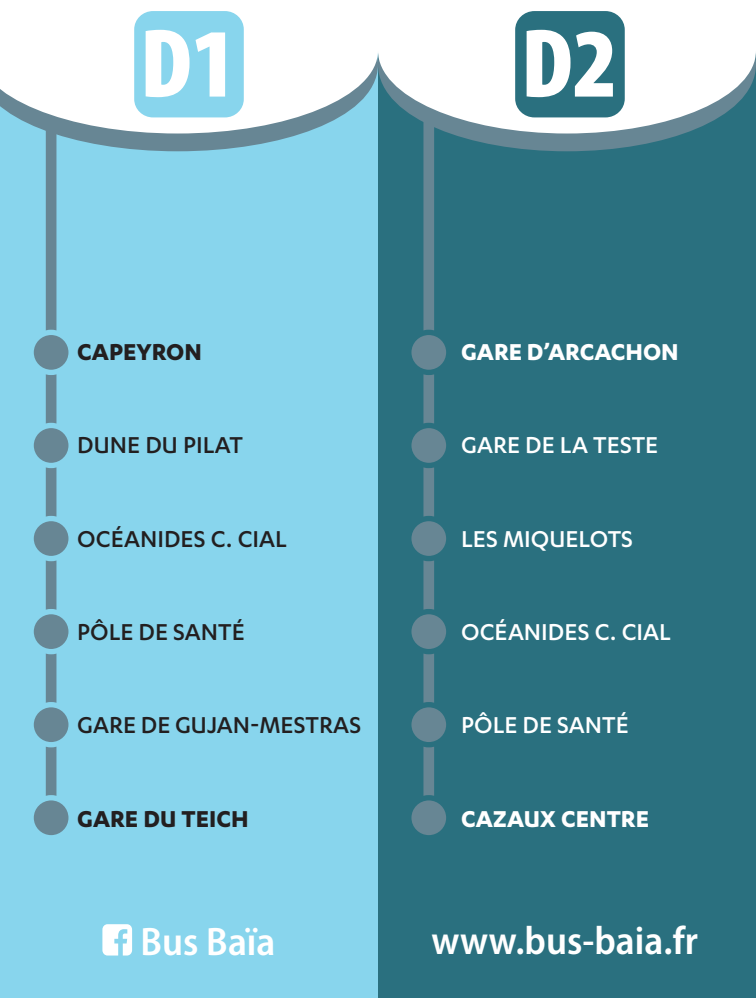

HORAIRES DES LIGNES DIMANCHE ET FÊTES

HORAIRES VALABLES
Du 07 octobre 2024 au 05 janvier 2025

D1 ► Gare du Teich

ARCACHON							
●	Capeyron		09:53	12:08	14:08	15:53	17:55
	Hortensias		09:54	12:09	14:09	15:54	17:56
	Mairie du Pyla		09:55	12:10	14:10	15:55	17:57
	Rosignols		09:56	12:11	14:11	15:56	17:58
	Marjolaine		09:57	12:12	14:12	15:57	17:59
	Les Fauvettes		09:58	12:13	14:13	15:58	18:00
	Chapelle Forestière		09:59	12:14	14:14	15:59	18:01
	Haïtza		10:00	12:15	14:15	16:00	18:02
	Avenue de Biscarosse		10:02	12:17	14:17	16:02	18:04
	Dune du Pilat		10:03	12:18	14:18	16:03	18:05
	Hameau de la Dune		10:08	12:23	14:23	16:08	18:10
	Les Miquelots C. Cial		10:10	12:25	14:25	16:10	18:12
	Jean Fleury	D2	10:11	12:26	14:26	16:11	18:13
	Bassin Formation - Jolibois	D2	10:12	12:27	14:27	16:12	18:14
	Joule	D2	10:14	12:29	14:29	16:14	18:16
	Avenue Vulcain	D2	10:15	12:30	14:30	16:15	18:17
	Pôle Fiduciaire / Centre de Publipostage	D2	10:16	12:31	14:31	16:16	18:18
	Océanides C. Cial	D2	10:21	12:36	14:36	16:21	18:23
	Parc des Expositions	D2	10:22	12:37	14:37	16:22	18:24
	Pôle Économique de la COBAS	D2	10:22	12:37	14:37	16:22	18:24
	Pôle de Santé	D2	10:30	12:45	14:45	16:30	18:30
	Parcs de Loisirs		10:31	12:46	14:46	16:31	18:31
	Maison des Associations		10:31	12:46	14:46	16:31	18:31
	Casino Gujan		10:32	12:47	14:47	16:32	18:32
	Lac de la Magdeleine		10:33	12:48	14:48	16:33	18:33
	Médiathèque C. Cial		10:35	12:50	14:50	16:35	18:35
	Avenue de Césarée		10:41	12:56	14:56	16:41	18:41
	Gendarmerie		10:42	12:57	14:57	16:42	18:42
	Cimetière du Fin		10:43	12:58	14:58	16:43	18:43
	Hôtel de Ville		10:45	13:00	15:00	16:45	18:45
	Gare de Gujan-Mestras	te	10:48	13:03	15:03	16:48	18:48
	Le Moulin		10:49	13:04	15:04	16:49	18:49
	Mestras la Chapelle		10:50	13:05	15:05	16:50	18:50
	Place de la Claire		10:51	13:06	15:06	16:51	18:51
	Liberté		10:52	13:07	15:07	16:52	18:52
	Haurat		10:53	13:08	15:08	16:53	18:53
	Bireboussaou		10:53	13:08	15:08	16:53	18:53
	Ker Helen		10:54	13:09	15:09	16:54	18:54
	Mairie du Pyla		10:57	13:12	15:12	16:57	18:57
	Gare du Teich	te ●	10:58	13:13	15:13	16:58	18:58

D1 ► Capeyron